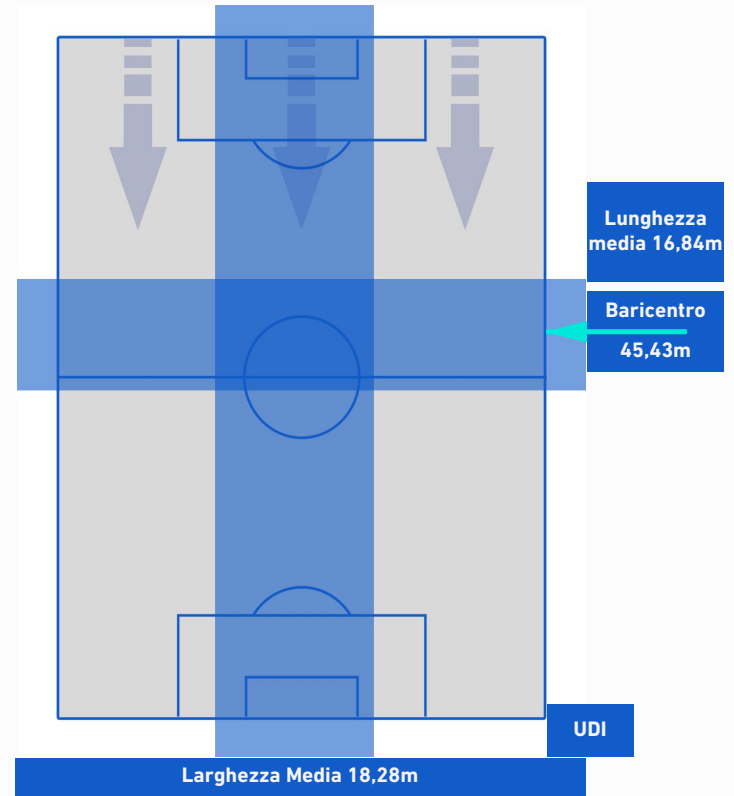

CAGLIARI

0-4

UDINESE

BARICENTRO 1° TEMPO