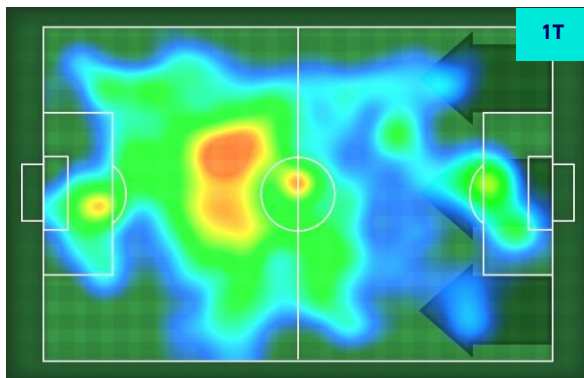

CAGLIARI

0-4

UDINESE

GIOCATORI CHIAVE

JOAO PEDRO	10

Ruolo:	Attaccante
Presenze in Serie A:	199
Gol in Serie A:	67
Data Nascita:	09/03/1992
Nazionalità:	BRA

Jog 24% - Run 68% - Sprint 8% **Km 9.819**

2.341	6.653	0.825

Statistiche

Minuti giocati	92'
Occasioni da gol	1
Tiri	1
Palle giocate	46
Passaggi riusciti	20
Passaggi riusciti/tentati (%)	77%
Passaggi chiave	1
Recuperi	4
Falli subiti	4

GERARD DEULOFEU	10

Ruolo:	Attaccante
Presenze in Serie A:	46
Gol in Serie A:	11
Data Nascita:	13/03/1994
Nazionalità:	ESP

Jog 26% - Run 63% - Sprint 11% **Km 8.205**

2.13	5.178	0.897

Statistiche

Minuti giocati	77'
Gol	2
Occasioni da gol	2
Tiri	2
Tiri in porta	2(2)
Palle giocate	31
Passaggi riusciti	16
Passaggi riusciti/tentati (%)	84%
Passaggi chiave	2
Recuperi	3

HeatMap