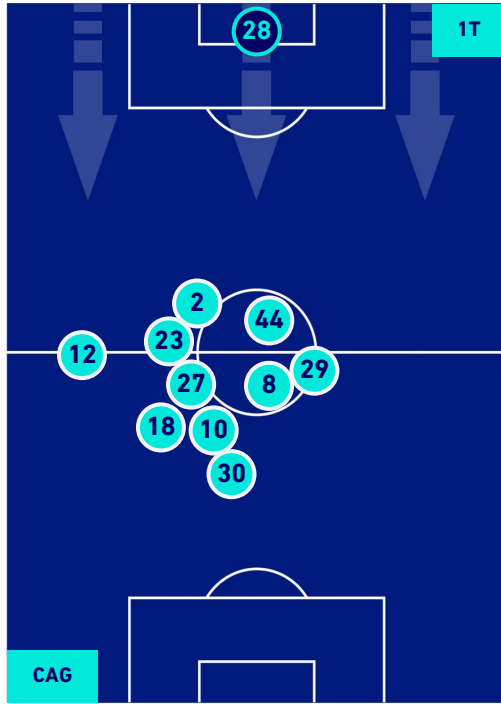

CAGLIARI

0-4

UDINESE

POSIZIONI MEDIE POSSESSO PALLA [avversario]

Legenda:

1ª Sostituzione	Giocatore Entrato	Giocatore Uscito
2ª Sostituzione	Giocatore Entrato	Giocatore Uscito
3ª Sostituzione	Giocatore Entrato	Giocatore Uscito
4ª Sostituzione	Giocatore Entrato	Giocatore Uscito
5ª Sostituzione	Giocatore Entrato	Giocatore Uscito
	Giocatore Entrato in sostituzione di	Giocatore Uscito
	Giocatore Entrato in sostituzione di	Giocatore Uscito
	Giocatore Entrato in sostituzione di	Giocatore Uscito
	Giocatore Entrato in sostituzione di	Giocatore Uscito
	Giocatore Entrato in sostituzione di	Giocatore Uscito