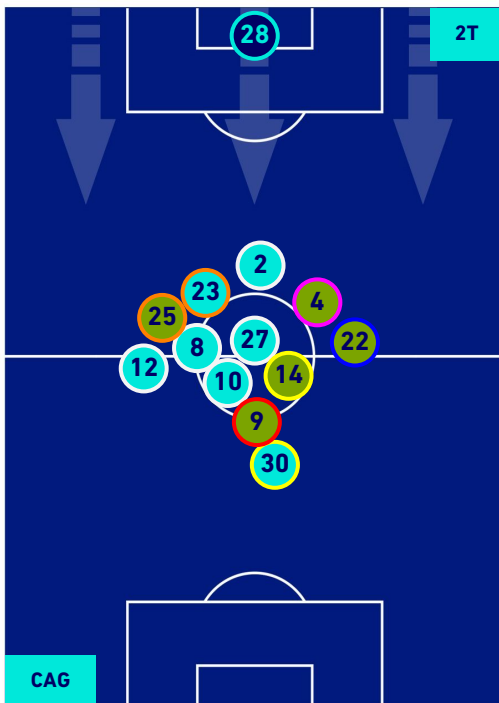

## HEATMAP

CAGLIARI

0-4

UDINESE

## POSIZIONI MEDIE

Legenda:

- 1^ Sostituzione
- Giocatore Entrato
- Giocatore Uscito
- 
- 2^ Sostituzione
- Giocatore Entrato
- Giocatore Uscito
- Giocatore Entrato in sostituzione di
- 
- 3^ Sostituzione
- Giocatore Entrato
- Giocatore Uscito
- Giocatore Entrato in sostituzione di
- 
- 4^ Sostituzione
- Giocatore Entrato
- Giocatore Uscito
- Giocatore Entrato in sostituzione di
- 
- 5^ Sostituzione
- Giocatore Entrato
- Giocatore Uscito
- Giocatore Entrato in sostituzione di
-