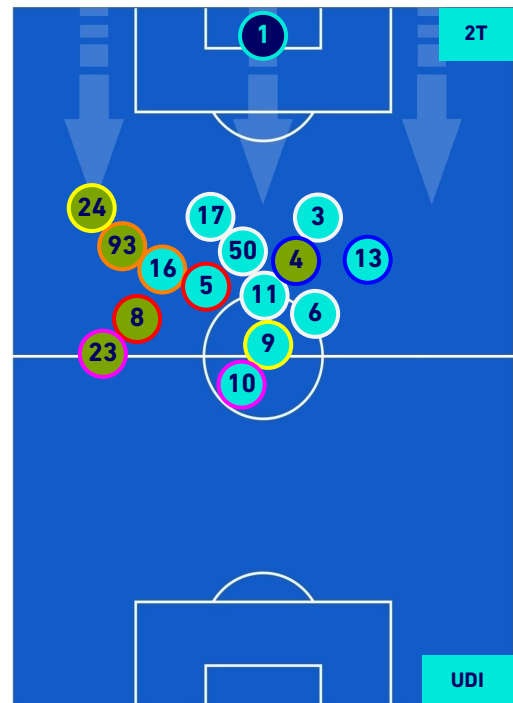

CAGLIARI

0-4

UDINESE

POSIZIONI MEDIE POSSESSO PALLA [avversario]

Legenda:

1ª Sostituzione	Giocatore Entrato	Giocatore Uscito
2ª Sostituzione	Giocatore Entrato	Giocatore Uscito
3ª Sostituzione	Giocatore Entrato	Giocatore Uscito
4ª Sostituzione	Giocatore Entrato	Giocatore Uscito
5ª Sostituzione	Giocatore Entrato	Giocatore Uscito
	Giocatore Entrato in sostituzione di	Giocatore Uscito
	Giocatore Entrato in sostituzione di	Giocatore Uscito
	Giocatore Entrato in sostituzione di	Giocatore Uscito
	Giocatore Entrato in sostituzione di	Giocatore Uscito
	Giocatore Entrato in sostituzione di	Giocatore Uscito