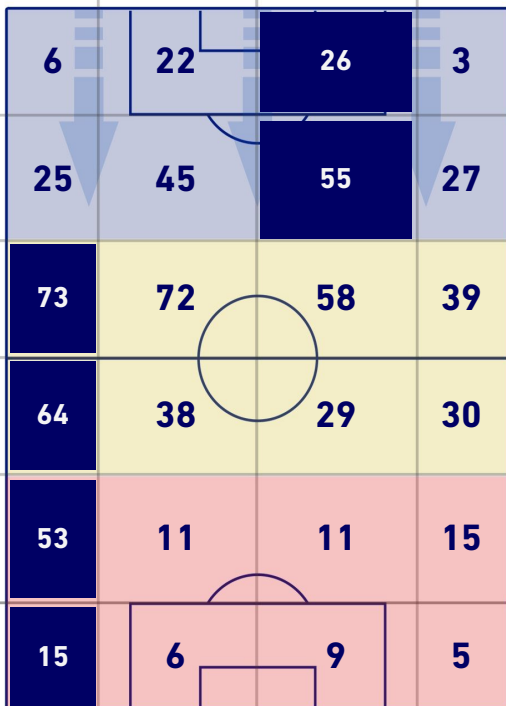

TOCCHI PALLA