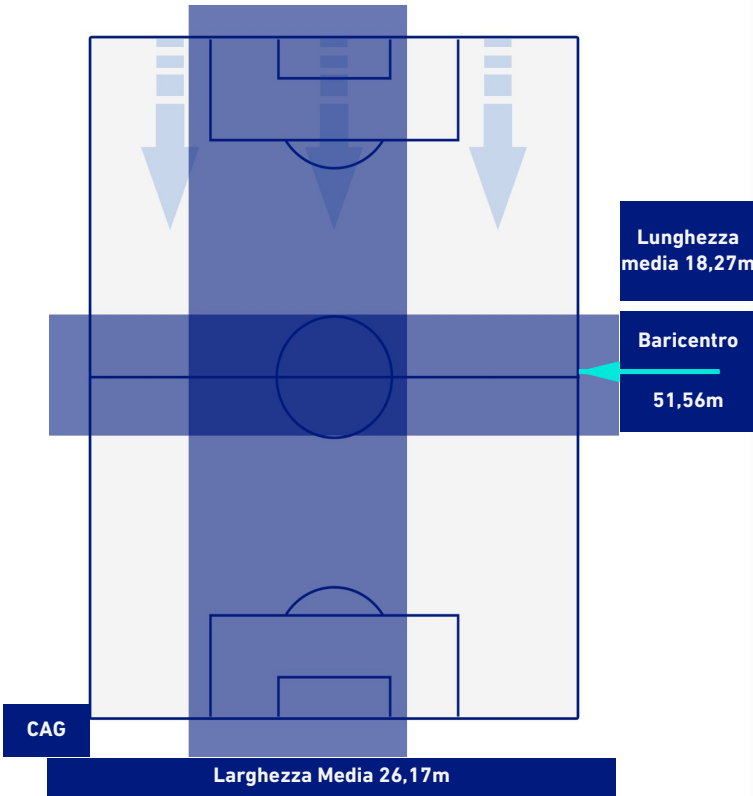

CAGLIARI

0-4

UDINESE

BARICENTRO 1° TEMPO