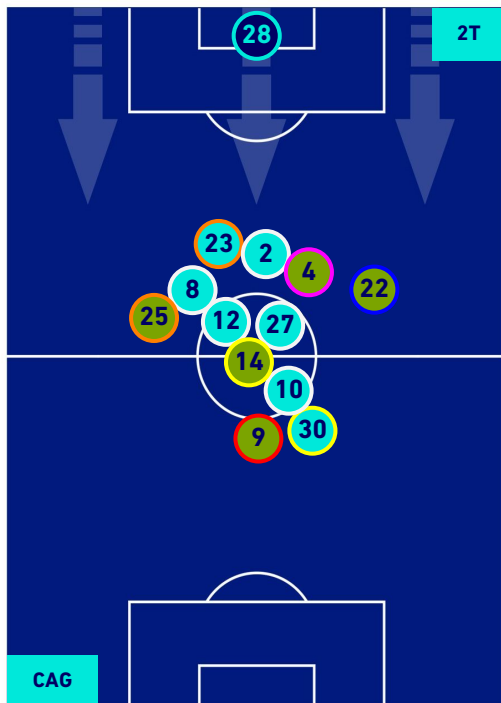

CAGLIARI

0-4

UDINESE

POSIZIONI MEDIE POSSESSO PALLA [avversario]

Legenda:

1ª Sostituzione	Giocatore Entrato	Giocatore Uscito
2ª Sostituzione	Giocatore Entrato	Giocatore Uscito
3ª Sostituzione	Giocatore Entrato	Giocatore Uscito
4ª Sostituzione	Giocatore Entrato	Giocatore Uscito
5ª Sostituzione	Giocatore Entrato	Giocatore Uscito
	Giocatore Entrato in sostituzione di	Giocatore Uscito
	Giocatore Entrato in sostituzione di	Giocatore Uscito
	Giocatore Entrato in sostituzione di	Giocatore Uscito
	Giocatore Entrato in sostituzione di	Giocatore Uscito
	Giocatore Entrato in sostituzione di	Giocatore Uscito