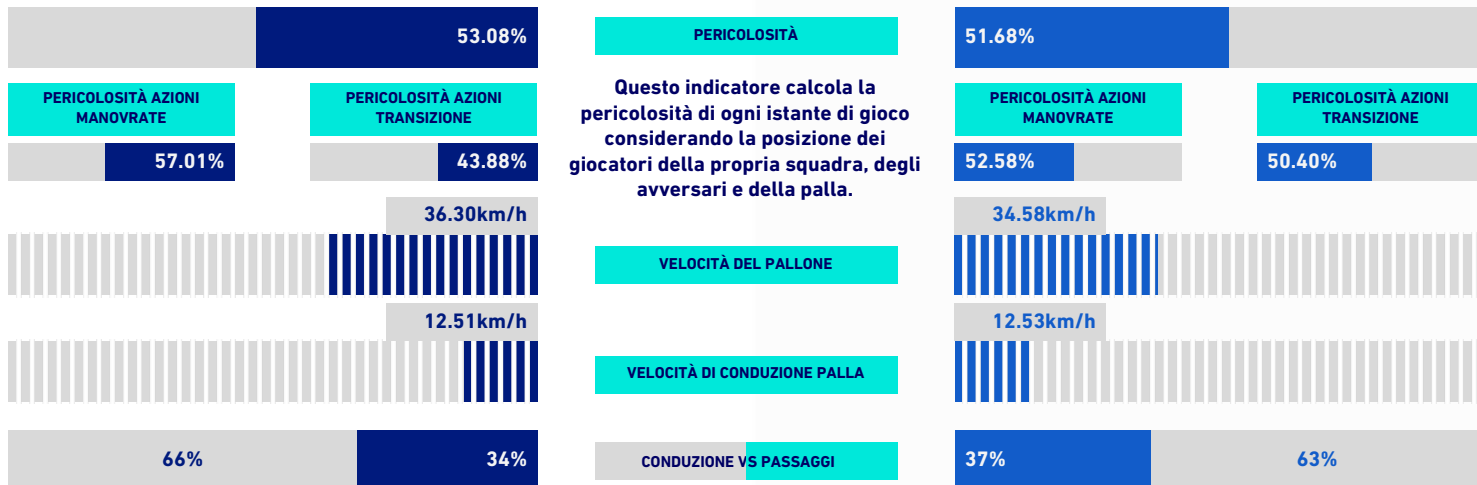

**CAGLIARI**

**0-4**

**UDINESE**

## VIRTUAL COACH

### INDICATORI DI SQUADRA