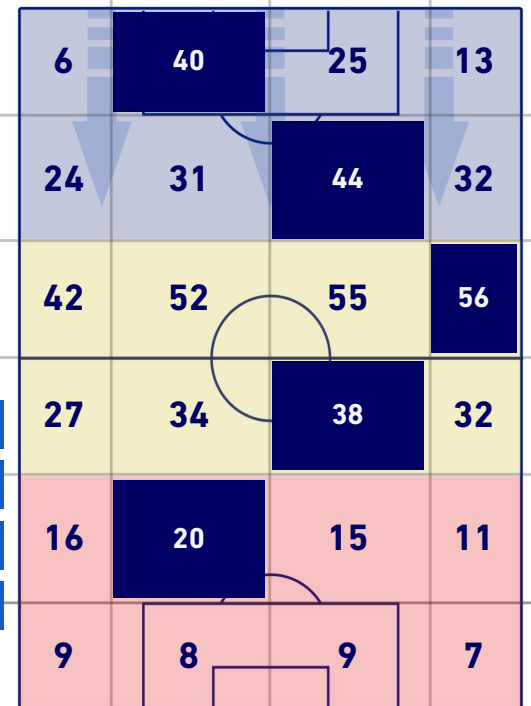

## ZONE DI TIRO

0	Gol	4
2	In porta	5
0	Fuori Porta	4
3	Respinto	1

## TOCCHI PALLA

737	Palloni giocati totali	646
209	DIFESA	215
403	CENTROCAMPO	336
125	ATTACCO	95

15	Tocchi area avversaria	17	
L. PAVOLETTI	6	3	BETO
D. GODIN	5	3	G. DEULOFEU
JOAO PEDRO	3	3	I. PUSSETTO

**CAGLIARI**