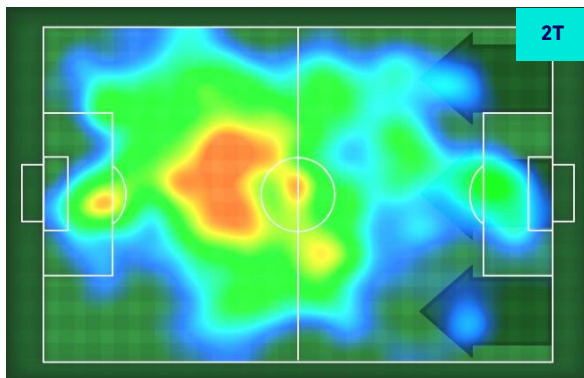

CAGLIARI

0-4

UDINESE

GIOCATORI CHIAVE

JOAO PEDRO	10

Ruolo:	Attaccante
Presenze in Serie A:	199
Gol in Serie A:	67
Data Nascita:	09/03/1992
Nazionalità:	BRA

Jog 24% - Run 68% - Sprint 8% **Km 9.819**

2.341	6.653	0.825

Statistiche

Minuti giocati	92'
Occasioni da gol	1
Tiri	1
Palle giocate	46
Passaggi riusciti	20
Passaggi riusciti/tentati (%)	77%
Passaggi chiave	1
Recuperi	4
Falli subiti	4

GERARD DEULOFEU	10

Ruolo:	Attaccante
Presenze in Serie A:	46
Gol in Serie A:	11
Data Nascita:	13/03/1994
Nazionalità:	ESP

Jog 26% - Run 63% - Sprint 11% **Km 8.205**

2.13	5.178	0.897

Statistiche

Minuti giocati	77'
Gol	2
Occasioni da gol	2
Tiri	2
Tiri in porta	2(2)
Palle giocate	31
Passaggi riusciti	16
Passaggi riusciti/tentati (%)	84%
Passaggi chiave	2
Recuperi	3

HeatMap