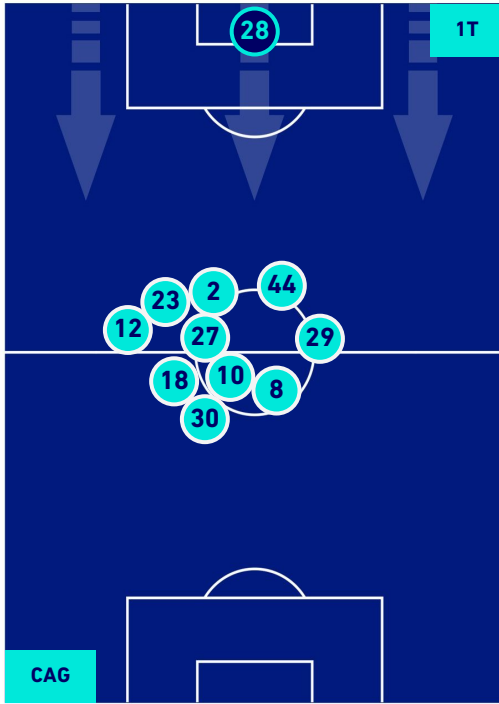

## HEATMAP

CAGLIARI

0-4

UDINESE

## POSIZIONI MEDIE

Legenda:

- 1^ Sostituzione
- Giocatore Entrato
- Giocatore Uscito
- 
- 2^ Sostituzione
- Giocatore Entrato
- Giocatore Uscito
- Giocatore Entrato in sostituzione di
- 
- 3^ Sostituzione
- Giocatore Entrato
- Giocatore Uscito
- Giocatore Entrato in sostituzione di
- 
- 4^ Sostituzione
- Giocatore Entrato
- Giocatore Uscito
- Giocatore Entrato in sostituzione di
- 
- 5^ Sostituzione
- Giocatore Entrato
- Giocatore Uscito
- Giocatore Entrato in sostituzione di
-