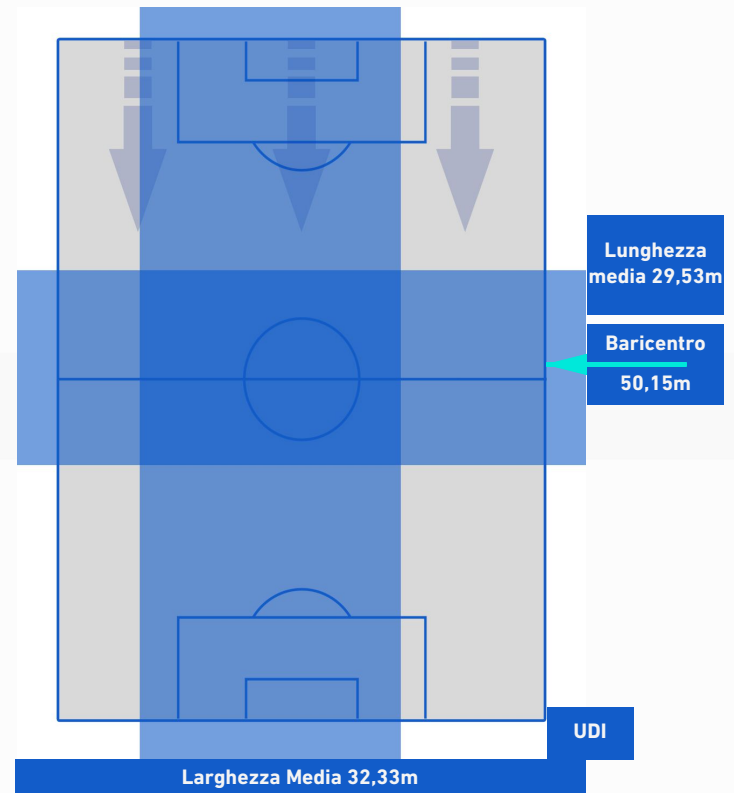

BARICENTRO 2° TEMPO