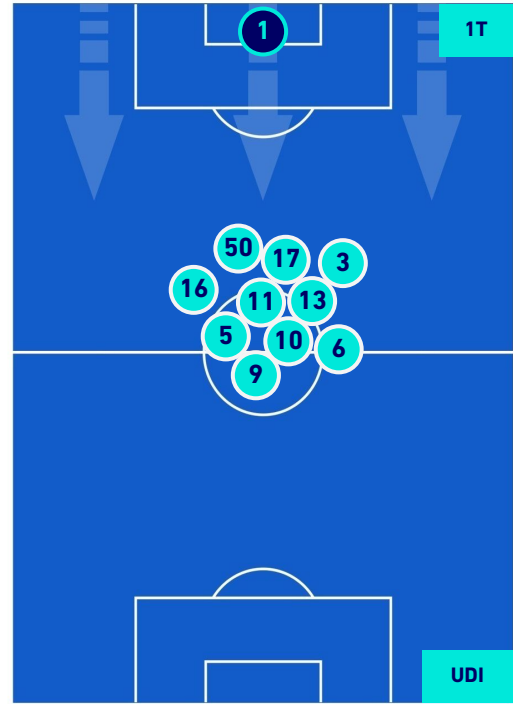

## HEATMAP

CAGLIARI

0-4

UDINESE

## POSIZIONI MEDIE

Legenda:

- 1^ Sostituzione
- Giocatore Entrato
- Giocatore Uscito
- 
- 2^ Sostituzione
- Giocatore Entrato
- Giocatore Uscito
- Giocatore Entrato in sostituzione di
- 
- 3^ Sostituzione
- Giocatore Entrato
- Giocatore Uscito
- Giocatore Entrato in sostituzione di
- 
- 4^ Sostituzione
- Giocatore Entrato
- Giocatore Uscito
- Giocatore Entrato in sostituzione di
- 
- 5^ Sostituzione
- Giocatore Entrato
- Giocatore Uscito
- Giocatore Entrato in sostituzione di
-