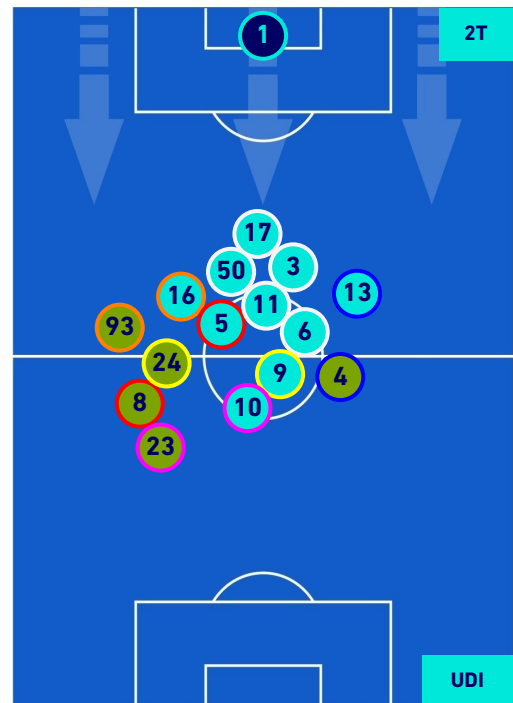

## HEATMAP

CAGLIARI

0-4

UDINESE

## POSIZIONI MEDIE

Legenda:

- 1^ Sostituzione
- Giocatore Entrato
- Giocatore Uscito
- 
- 2^ Sostituzione
- Giocatore Entrato
- Giocatore Uscito
- Giocatore Entrato in sostituzione di
- 
- 3^ Sostituzione
- Giocatore Entrato
- Giocatore Uscito
- Giocatore Entrato in sostituzione di
- 
- 4^ Sostituzione
- Giocatore Entrato
- Giocatore Uscito
- Giocatore Entrato in sostituzione di
- 
- 5^ Sostituzione
- Giocatore Entrato
- Giocatore Uscito
- Giocatore Entrato in sostituzione di
-