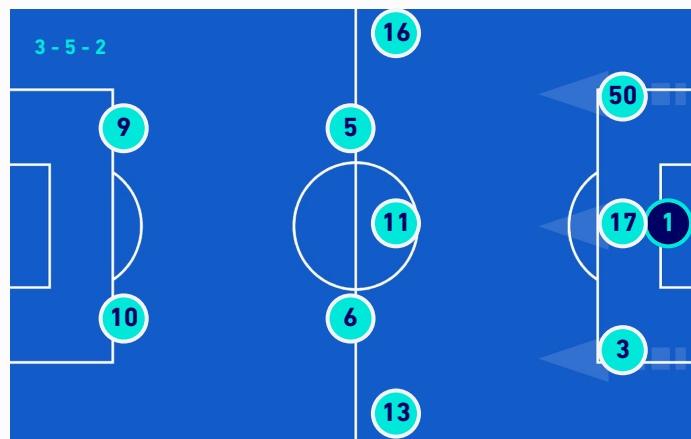

A disposizione		
	DANIELE PADELLI	20
	MATTEO CARNELOS	65
	NEHUEN PEREZ	2
	MARVIN ZEEGELAAR	4
	MATO JAJALO	8
	IGNACIO PUSSETTO	23
	LAZAR SAMARDZIC	24
	ILIJA NESTOROVSKI	30
	FERNANDO FORESTIERI	45
	SEBASTIAN DE MAIO	87
	BRANDON SOPPY	93

Allenatore: **GABRIELE CIOFFI**

Quarto Uomo: **FRANCESCO MERAUVIGLIA**
V.A.R.: **PAOLO SILVIO MAZZOLENI**
A.V.A.R.: **EDOARDO RASPOLINI**