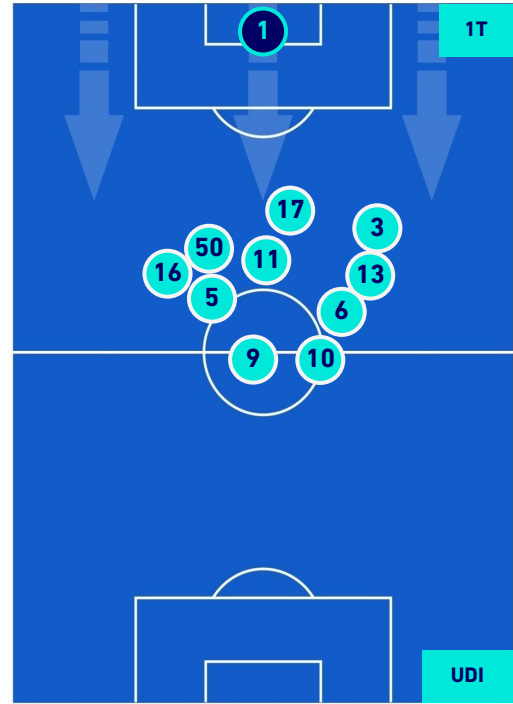

CAGLIARI

0-4

UDINESE

POSIZIONI MEDIE POSSESSO PALLA [avversario]

Legenda:

1ª Sostituzione	Giocatore Entrato	Giocatore Uscito
2ª Sostituzione	Giocatore Entrato	Giocatore Uscito
3ª Sostituzione	Giocatore Entrato	Giocatore Uscito
4ª Sostituzione	Giocatore Entrato	Giocatore Uscito
5ª Sostituzione	Giocatore Entrato	Giocatore Uscito
	Giocatore Entrato in sostituzione di	Giocatore Uscito
	Giocatore Entrato in sostituzione di	Giocatore Uscito
	Giocatore Entrato in sostituzione di	Giocatore Uscito
	Giocatore Entrato in sostituzione di	Giocatore Uscito
	Giocatore Entrato in sostituzione di	Giocatore Uscito