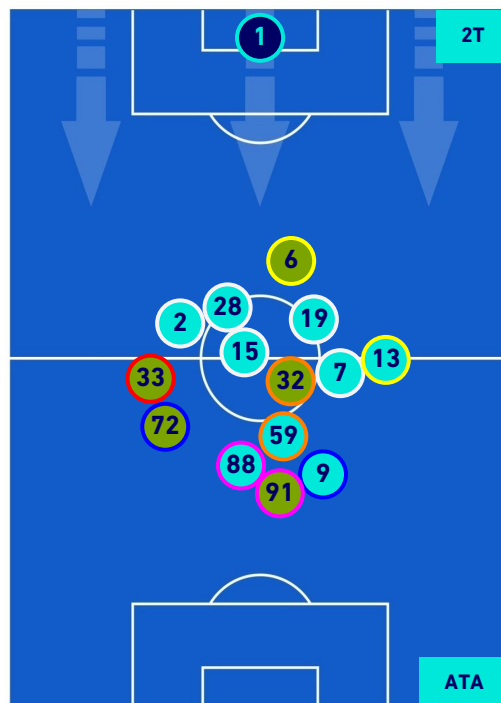

POSIZIONI MEDIE

- Legenda:**
- 1^ Sostituzione
 - Giocatore Entrato
 - Giocatore Uscito
 - Giocatore Entrato in sostituzione di
 - 2^ Sostituzione
 - Giocatore Entrato
 - Giocatore Uscito
 - Giocatore Entrato in sostituzione di
 - 3^ Sostituzione
 - Giocatore Entrato
 - Giocatore Uscito
 - Giocatore Entrato in sostituzione di
 - 4^ Sostituzione
 - Giocatore Entrato
 - Giocatore Uscito
 - Giocatore Entrato in sostituzione di
 - 5^ Sostituzione
 - Giocatore Entrato
 - Giocatore Uscito
 - Giocatore Entrato in sostituzione di

HELLAS VERONA

1-2

ATALANTA

POSIZIONI MEDIE POSSESSO PALLA [proprio]

Legenda:

- | | | |
|-----------------|--------------------------------------|------------------|
| 1ª Sostituzione | Giocatore Entrato | Giocatore Uscito |
| 2ª Sostituzione | Giocatore Entrato | Giocatore Uscito |
| 3ª Sostituzione | Giocatore Entrato | Giocatore Uscito |
| 4ª Sostituzione | Giocatore Entrato | Giocatore Uscito |
| 5ª Sostituzione | Giocatore Entrato | Giocatore Uscito |
| | Giocatore Entrato in sostituzione di | Giocatore Uscito |
| | Giocatore Entrato in sostituzione di | Giocatore Uscito |
| | Giocatore Entrato in sostituzione di | Giocatore Uscito |
| | Giocatore Entrato in sostituzione di | Giocatore Uscito |
| | Giocatore Entrato in sostituzione di | Giocatore Uscito |