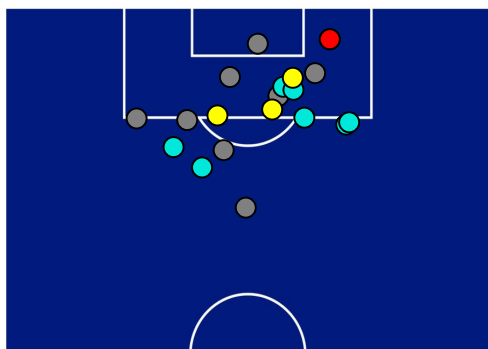

-
-
-
-

HELLAS VERONA

1-2

ATALANTA

BARICENTRO 1° TEMPO

BARICENTRO 2° TEMPO

HELLAS VERONA

1-2

ATALANTA

BARICENTRO POSSESSO PROPRIO

BARICENTRO POSSESSO AVVERSARIO

HELLAS VERONA

1-2

ATALANTA

BILANCIAMENTO OFFENSIVO

26	Azioni di attacco	27
19	Tiri totali	14
15	Occasioni da gol	11

ZONE DI TIRO

1	Gol	2
4	In porta	6
8	Fuori Porta	6
7	Respinto	2

TOCCHI PALLA

809	Palloni giocati totali	764
256	DIFESA	254
297	CENTROCAMPO	326
256	ATTACCO	184

36	Tocchi area avversaria		38
G. SIMEONE	10	9	G. PEZZELLA
K. LASAGNA	7	8	D. ZAPATA
F. CECCHERINI	4	4	A. MIRANCHUK