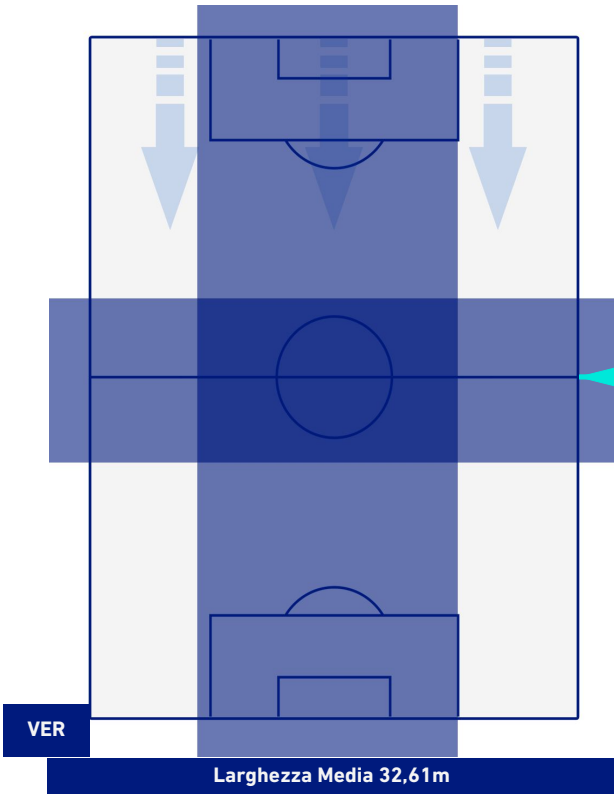

HELLAS VERONA

1-2

ATALANTA

BARICENTRO 1° TEMPO