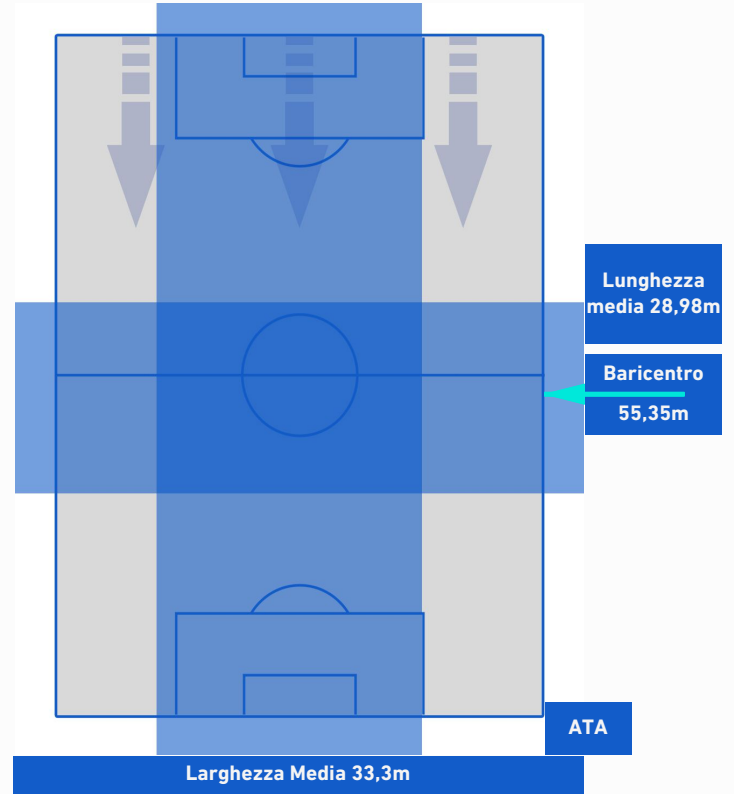

HELLAS VERONA

1-2

ATALANTA

BARICENTRO POSSESSO PROPRIO