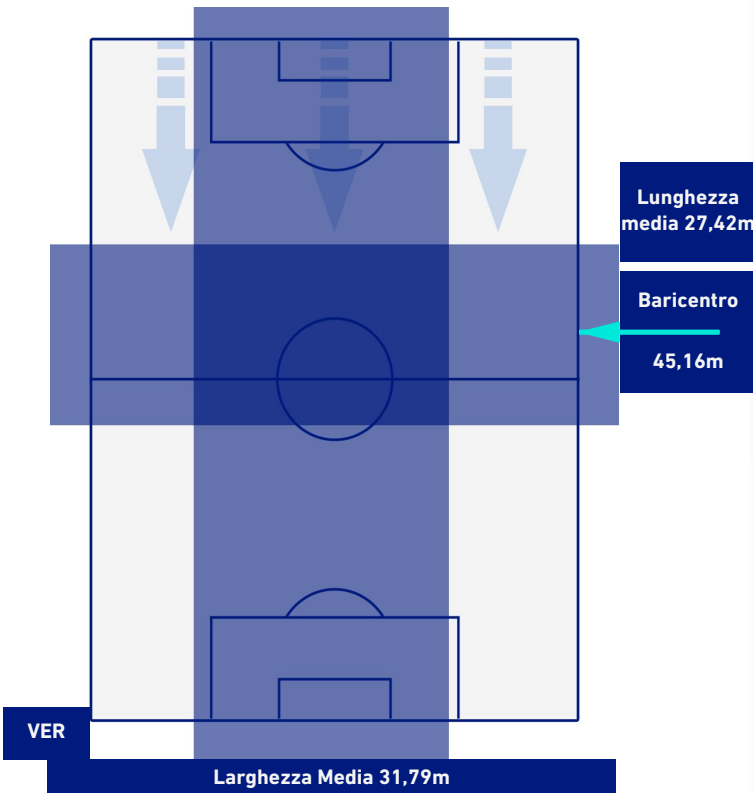

ATALANTA

BARICENTRO POSSESSO PROPRIO

BARICENTRO POSSESSO AVVERSARIO

HELLAS VERONA

1-2

ATALANTA

BILANCIAMENTO OFFENSIVO

26	Azioni di attacco	27
19	Tiri totali	14
15	Occasioni da gol	11