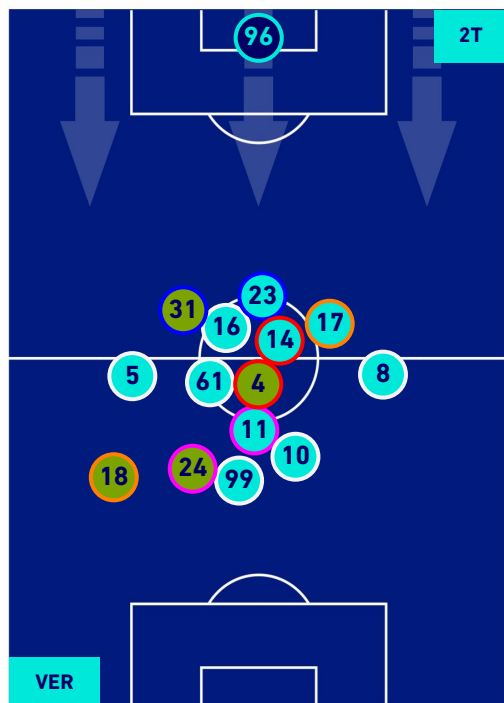

POSIZIONI MEDIE

- Legenda:**
- 1^ Sostituzione
 - Giocatore Entrato
 - Giocatore Uscito
 - Giocatore Entrato in sostituzione di
 - 2^ Sostituzione
 - Giocatore Entrato
 - Giocatore Uscito
 - Giocatore Entrato in sostituzione di
 - 3^ Sostituzione
 - Giocatore Entrato
 - Giocatore Uscito
 - Giocatore Entrato in sostituzione di
 - 4^ Sostituzione
 - Giocatore Entrato
 - Giocatore Uscito
 - Giocatore Entrato in sostituzione di
 - 5^ Sostituzione
 - Giocatore Entrato
 - Giocatore Uscito
 - Giocatore Entrato in sostituzione di

HELLAS VERONA

1-2

ATALANTA

POSIZIONI MEDIE POSSESSO PALLA [proprio]

Legenda:

- | | | |
|-----------------|--------------------------------------|------------------|
| 1ª Sostituzione | Giocatore Entrato | Giocatore Uscito |
| 2ª Sostituzione | Giocatore Entrato | Giocatore Uscito |
| 3ª Sostituzione | Giocatore Entrato | Giocatore Uscito |
| 4ª Sostituzione | Giocatore Entrato | Giocatore Uscito |
| 5ª Sostituzione | Giocatore Entrato | Giocatore Uscito |
| | Giocatore Entrato in sostituzione di | Giocatore Uscito |
| | Giocatore Entrato in sostituzione di | Giocatore Uscito |
| | Giocatore Entrato in sostituzione di | Giocatore Uscito |
| | Giocatore Entrato in sostituzione di | Giocatore Uscito |
| | Giocatore Entrato in sostituzione di | Giocatore Uscito |