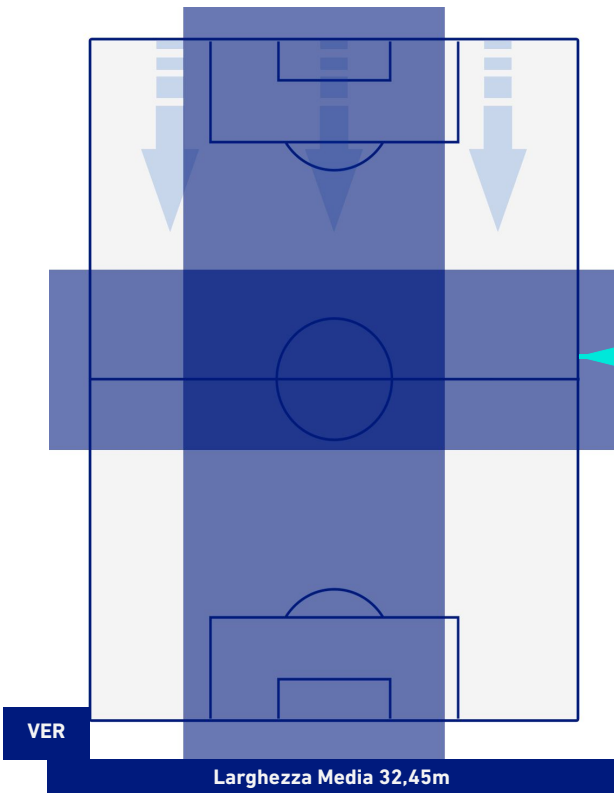

BARICENTRO 2° TEMPO