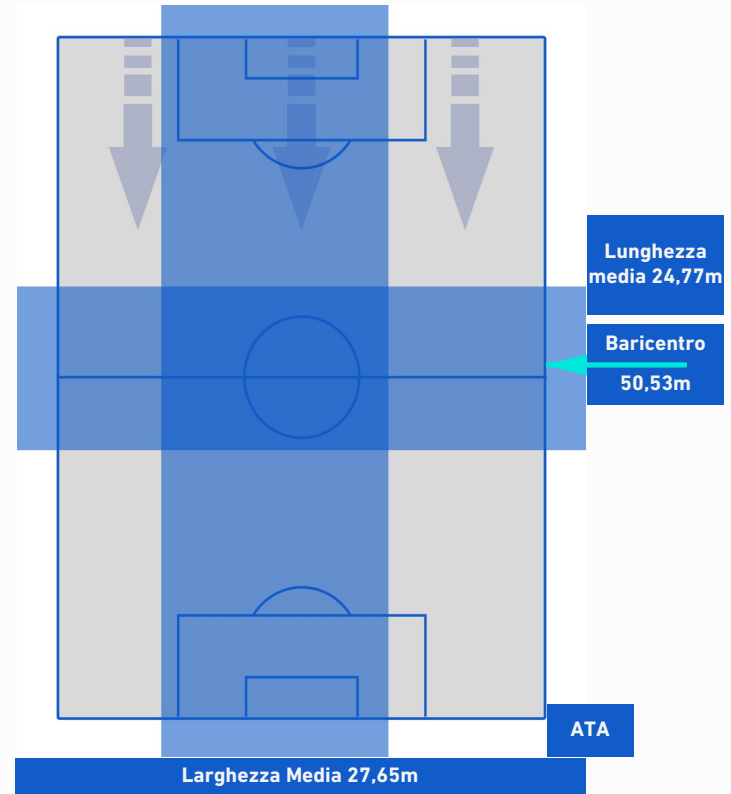

-
-
-
-

HELLAS VERONA

1-2

ATALANTA

BARICENTRO 1° TEMPO

BARICENTRO 2° TEMPO

HELLAS VERONA

1-2