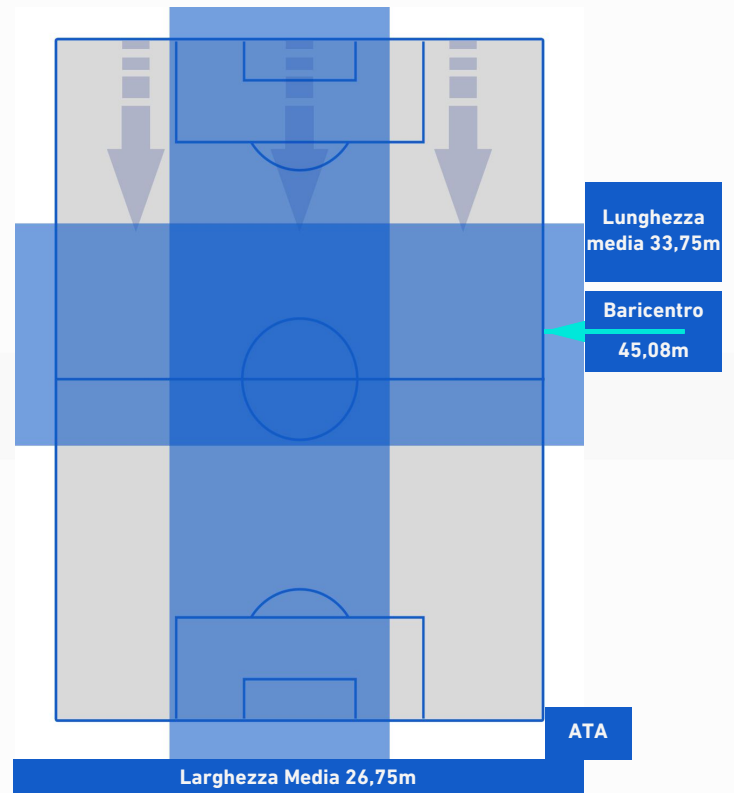

-
-
-
-

HELLAS VERONA

1-2

ATALANTA

BARICENTRO 1° TEMPO

BARICENTRO 2° TEMPO

HELLAS VERONA

1-2

ATALANTA

BARICENTRO POSSESSO PROPRIO

BARICENTRO POSSESSO AVVERSARIO

HELLAS VERONA

1-2

ATALANTA

BILANCIAMENTO OFFENSIVO

26	Azioni di attacco	27
19	Tiri totali	14
15	Occasioni da gol	11