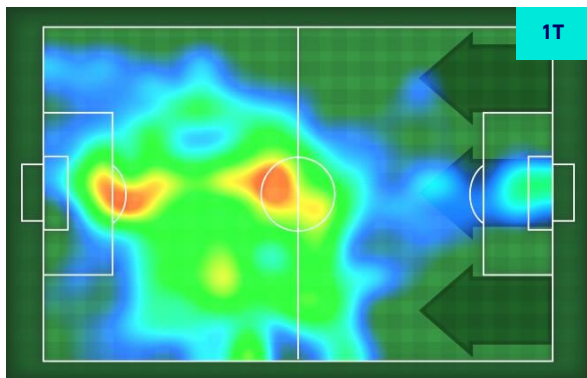

HELLAS VERONA FC

HELLAS VERONA

1-2

ATALANTA

GIOCATORI CHIAVE

GIOVANNI SIMEONE 99

Ruolo:	Attaccante
Presenze in Serie A:	195
Gol in Serie A:	62
Data Nascita:	05/07/1995
Nazionalità:	ARG

Jog 28% - Run 62% - Sprint 10% Km 11.203

3.107	6.963	1.133

Statistiche

Minuti giocati	93'
Gol	1
Occasioni da gol	2
Tiri	5
Tiri in porta	2(1)
Palle giocate	59
Passaggi riusciti	24
Passaggi riusciti/tentati (%)	77%
Passaggi chiave	2
Recuperi	4
Falli subiti	1

HeatMap