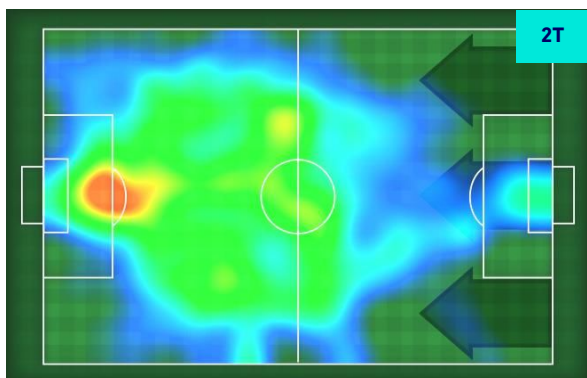

HELLAS VERONA FC

HELLAS VERONA

1-2

ATALANTA

GIOCATORI CHIAVE

GIOVANNI SIMEONE 99

Ruolo:	Attaccante
Presenze in Serie A:	195
Gol in Serie A:	62
Data Nascita:	05/07/1995
Nazionalità:	ARG

Jog 28% - Run 62% - Sprint 10% Km 11.203

3.107	6.963	1.133

Statistiche

Minuti giocati	93'
Gol	1
Occasioni da gol	2
Tiri	5
Tiri in porta	2(1)
Palle giocate	59
Passaggi riusciti	24
Passaggi riusciti/tentati (%)	77%
Passaggi chiave	2
Recuperi	4
Falli subiti	1

HeatMap