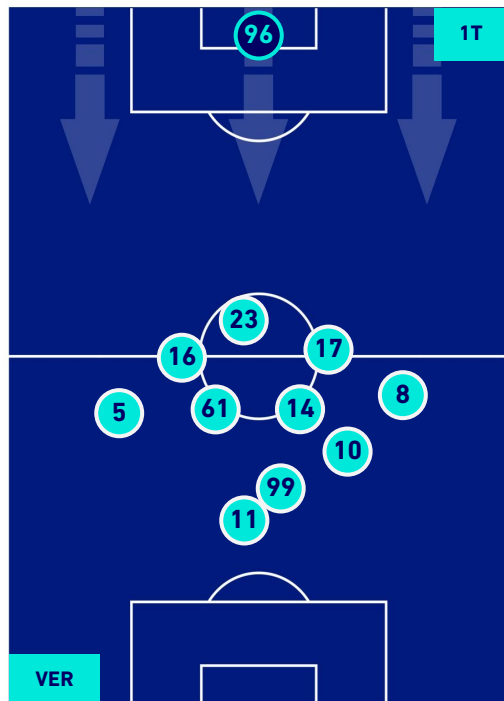

POSIZIONI MEDIE

- Legenda:**
- 1^ Sostituzione
 - Giocatore Entrato
 - Giocatore Uscito
 - Giocatore Entrato in sostituzione di
 - 2^ Sostituzione
 - Giocatore Entrato
 - Giocatore Uscito
 - Giocatore Entrato in sostituzione di
 - 3^ Sostituzione
 - Giocatore Entrato
 - Giocatore Uscito
 - Giocatore Entrato in sostituzione di
 - 4^ Sostituzione
 - Giocatore Entrato
 - Giocatore Uscito
 - Giocatore Entrato in sostituzione di
 - 5^ Sostituzione
 - Giocatore Entrato
 - Giocatore Uscito
 - Giocatore Entrato in sostituzione di

HELLAS VERONA

1-2

ATALANTA

POSIZIONI MEDIE POSSESSO PALLA [proprio]

Legenda:

- | | | |
|-----------------|--------------------------------------|------------------|
| 1ª Sostituzione | Giocatore Entrato | Giocatore Uscito |
| 2ª Sostituzione | Giocatore Entrato | Giocatore Uscito |
| 3ª Sostituzione | Giocatore Entrato | Giocatore Uscito |
| 4ª Sostituzione | Giocatore Entrato | Giocatore Uscito |
| 5ª Sostituzione | Giocatore Entrato | Giocatore Uscito |
| | Giocatore Entrato in sostituzione di | Giocatore Uscito |
| | Giocatore Entrato in sostituzione di | Giocatore Uscito |
| | Giocatore Entrato in sostituzione di | Giocatore Uscito |
| | Giocatore Entrato in sostituzione di | Giocatore Uscito |
| | Giocatore Entrato in sostituzione di | Giocatore Uscito |