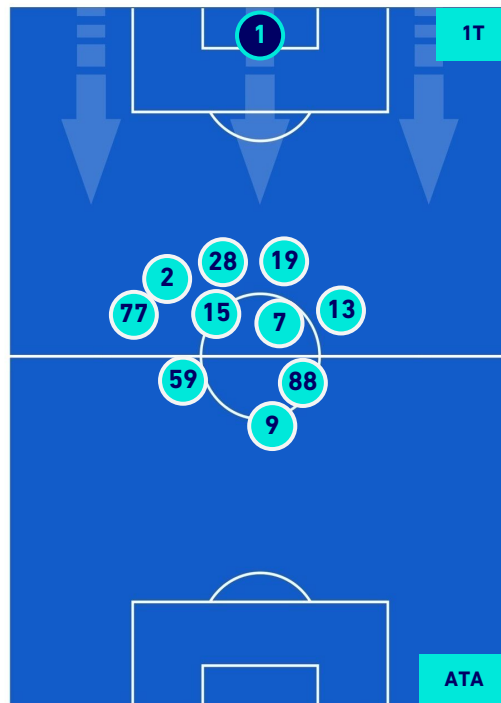

Verona 12/12/2021 STADIO MARCANTONIO BENTEGODI - 15:00

HELLAS VERONA

1-2

ATALANTA

HEATMAP

HELLAS VERONA

1-2

ATALANTA

POSIZIONI MEDIE

- Legenda:**
- 1^ Sostituzione
 - Giocatore Entrato
 - Giocatore Uscito
 - Giocatore Entrato in sostituzione di
 - 2^ Sostituzione
 - Giocatore Entrato
 - Giocatore Uscito
 - Giocatore Entrato in sostituzione di
 - 3^ Sostituzione
 - Giocatore Entrato
 - Giocatore Uscito
 - Giocatore Entrato in sostituzione di
 - 4^ Sostituzione
 - Giocatore Entrato
 - Giocatore Uscito
 - Giocatore Entrato in sostituzione di
 - 5^ Sostituzione
 - Giocatore Entrato
 - Giocatore Uscito
 - Giocatore Entrato in sostituzione di

HELLAS VERONA

1-2

ATALANTA

POSIZIONI MEDIE POSSESSO PALLA [proprio]

Legenda:

- | | | |
|-----------------|--------------------------------------|------------------|
| 1ª Sostituzione | Giocatore Entrato | Giocatore Uscito |
| 2ª Sostituzione | Giocatore Entrato | Giocatore Uscito |
| 3ª Sostituzione | Giocatore Entrato | Giocatore Uscito |
| 4ª Sostituzione | Giocatore Entrato | Giocatore Uscito |
| 5ª Sostituzione | Giocatore Entrato | Giocatore Uscito |
| | Giocatore Entrato in sostituzione di | Giocatore Uscito |
| | Giocatore Entrato in sostituzione di | Giocatore Uscito |
| | Giocatore Entrato in sostituzione di | Giocatore Uscito |
| | Giocatore Entrato in sostituzione di | Giocatore Uscito |
| | Giocatore Entrato in sostituzione di | Giocatore Uscito |