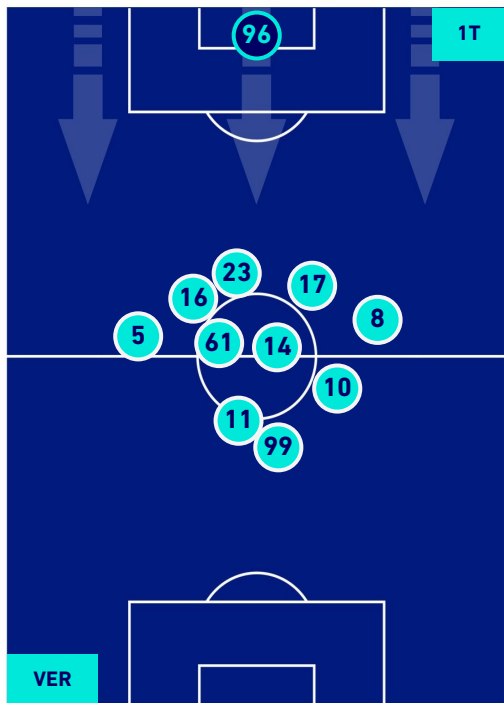

Verona 12/12/2021 STADIO MARCANTONIO BENTEGODI - 15:00

HELLAS VERONA

1-2

ATALANTA

HEATMAP

HELLAS VERONA

1-2

ATALANTA

POSIZIONI MEDIE

- Legenda:**
- 1^ Sostituzione
 - Giocatore Entrato
 - Giocatore Uscito
 - Giocatore Entrato in sostituzione di
 - 2^ Sostituzione
 - Giocatore Entrato
 - Giocatore Uscito
 - Giocatore Entrato in sostituzione di
 - 3^ Sostituzione
 - Giocatore Entrato
 - Giocatore Uscito
 - Giocatore Entrato in sostituzione di
 - 4^ Sostituzione
 - Giocatore Entrato
 - Giocatore Uscito
 - Giocatore Entrato in sostituzione di
 - 5^ Sostituzione
 - Giocatore Entrato
 - Giocatore Uscito
 - Giocatore Entrato in sostituzione di

HELLAS VERONA

1-2

ATALANTA

POSIZIONI MEDIE POSSESSO PALLA [proprio]

Legenda:

- | | | |
|-----------------|--------------------------------------|------------------|
| 1ª Sostituzione | Giocatore Entrato | Giocatore Uscito |
| 2ª Sostituzione | Giocatore Entrato | Giocatore Uscito |
| 3ª Sostituzione | Giocatore Entrato | Giocatore Uscito |
| 4ª Sostituzione | Giocatore Entrato | Giocatore Uscito |
| 5ª Sostituzione | Giocatore Entrato | Giocatore Uscito |
| | Giocatore Entrato in sostituzione di | Giocatore Uscito |
| | Giocatore Entrato in sostituzione di | Giocatore Uscito |
| | Giocatore Entrato in sostituzione di | Giocatore Uscito |
| | Giocatore Entrato in sostituzione di | Giocatore Uscito |
| | Giocatore Entrato in sostituzione di | Giocatore Uscito |