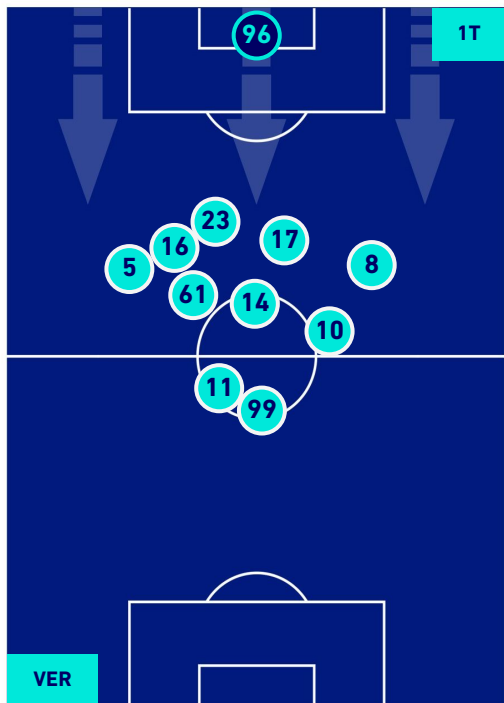

POSIZIONI MEDIE

- Legenda:**
- 1^ Sostituzione
 - Giocatore Entrato
 - Giocatore Uscito
 - Giocatore Entrato in sostituzione di
 - 2^ Sostituzione
 - Giocatore Entrato
 - Giocatore Uscito
 - Giocatore Entrato in sostituzione di
 - 3^ Sostituzione
 - Giocatore Entrato
 - Giocatore Uscito
 - Giocatore Entrato in sostituzione di
 - 4^ Sostituzione
 - Giocatore Entrato
 - Giocatore Uscito
 - Giocatore Entrato in sostituzione di
 - 5^ Sostituzione
 - Giocatore Entrato
 - Giocatore Uscito
 - Giocatore Entrato in sostituzione di

HELLAS VERONA

1-2

ATALANTA

POSIZIONI MEDIE POSSESSO PALLA [proprio]

Legenda:

- | | | |
|-----------------|--------------------------------------|------------------|
| 1ª Sostituzione | Giocatore Entrato | Giocatore Uscito |
| 2ª Sostituzione | Giocatore Entrato | Giocatore Uscito |
| 3ª Sostituzione | Giocatore Entrato | Giocatore Uscito |
| 4ª Sostituzione | Giocatore Entrato | Giocatore Uscito |
| 5ª Sostituzione | Giocatore Entrato | Giocatore Uscito |
| | Giocatore Entrato in sostituzione di | Giocatore Uscito |
| | Giocatore Entrato in sostituzione di | Giocatore Uscito |
| | Giocatore Entrato in sostituzione di | Giocatore Uscito |
| | Giocatore Entrato in sostituzione di | Giocatore Uscito |
| | Giocatore Entrato in sostituzione di | Giocatore Uscito |

HELLAS VERONA

1-2

ATALANTA

POSIZIONI MEDIE POSSESSO PALLA [avversario]

Legenda:

- 1^ Sostituzione
- 2^ Sostituzione
- 3^ Sostituzione
- 4^ Sostituzione
- 5^ Sostituzione

- Giocatore Entrato
- Giocatore Entrato
- Giocatore Entrato
- Giocatore Entrato
- Giocatore Entrato