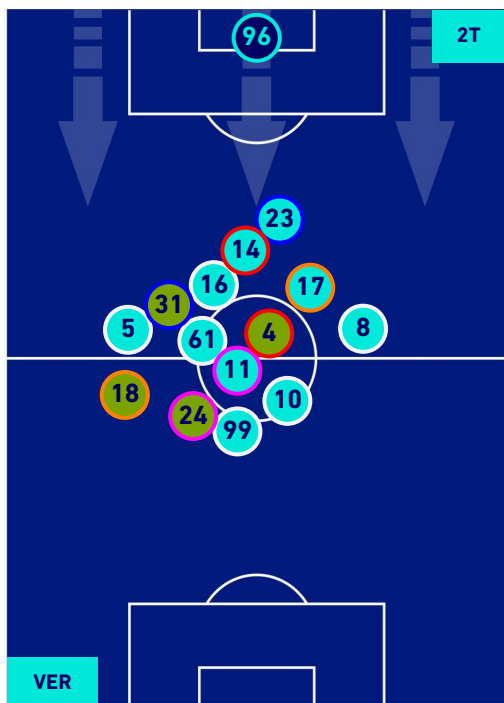

Verona 12/12/2021 STADIO MARCANTONIO BENTEGODI - 15:00

HELLAS VERONA

1-2

ATALANTA

HEATMAP

HELLAS VERONA

1-2

ATALANTA

POSIZIONI MEDIE

- Legenda:**
- 1^ Sostituzione
 - Giocatore Entrato
 - Giocatore Uscito
 - Giocatore Entrato in sostituzione di
 - 2^ Sostituzione
 - Giocatore Entrato
 - Giocatore Uscito
 - Giocatore Entrato in sostituzione di
 - 3^ Sostituzione
 - Giocatore Entrato
 - Giocatore Uscito
 - Giocatore Entrato in sostituzione di
 - 4^ Sostituzione
 - Giocatore Entrato
 - Giocatore Uscito
 - Giocatore Entrato in sostituzione di
 - 5^ Sostituzione
 - Giocatore Entrato
 - Giocatore Uscito
 - Giocatore Entrato in sostituzione di

HELLAS VERONA

1-2

ATALANTA

POSIZIONI MEDIE POSSESSO PALLA [proprio]

Legenda:

- | | | |
|-----------------|--------------------------------------|------------------|
| 1ª Sostituzione | Giocatore Entrato | Giocatore Uscito |
| 2ª Sostituzione | Giocatore Entrato | Giocatore Uscito |
| 3ª Sostituzione | Giocatore Entrato | Giocatore Uscito |
| 4ª Sostituzione | Giocatore Entrato | Giocatore Uscito |
| 5ª Sostituzione | Giocatore Entrato | Giocatore Uscito |
| | Giocatore Entrato in sostituzione di | Giocatore Uscito |
| | Giocatore Entrato in sostituzione di | Giocatore Uscito |
| | Giocatore Entrato in sostituzione di | Giocatore Uscito |
| | Giocatore Entrato in sostituzione di | Giocatore Uscito |
| | Giocatore Entrato in sostituzione di | Giocatore Uscito |