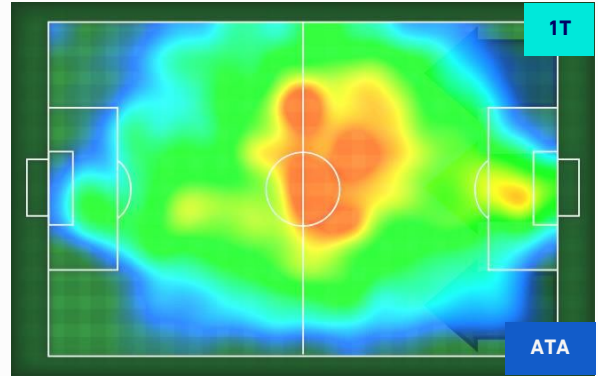

Giornata 17
SERIE A TIM 2021-2022

MATCH REPORT

Verona 12/12/2021 STADIO MARCANTONIO BENTEGODI - 15:00

HELLAS VERONA FC

HELLAS VERONA

1-2

ATALANTA

RANKING GIOCATORI [Performance Chilometriche-Velocistiche]

Jog - Run - Sprint (km)			
1	ADRIEN TAMEZE	totale km 11.417	
	2.627	7.763	1.027
2	NICOLO' CASALE	totale km 11.294	
	2.928	7.408	0.958
3	DAVIDE FARAONI	totale km 11.278	
	2.7	7.472	1.106
4	GIOVANNI SIMEONE	totale km 11.203	
	3.107	6.963	1.133
5	GIANLUCA CAPRARI	totale km 10.852	
	2.807	7.068	0.977

Velocità media in Run (km/h)		
1	M. VELOSO	VER 8.1
2	M. CANCELLIERI	VER 8
3	D. BESSA	VER 7.8
4	I. ILIC	VER 7.7
5	B. SUTALO	VER 7.7

Velocità in Sprint (km/h)		
1	D. FARAONI	VER 34.1
2	A. TAMEZE	VER 32.32
3	K. LASAGNA	VER 30.98
4	I. ILIC	VER 30.88

Jog - Run - Sprint (km)			
1	TEUN KOOPMEINERS	totale km 11.385	
	2.363	7.906	1.116
2	MARTEN DE ROON	totale km 11.155	
	2.34	7.924	0.891
3	BERAT DJIMSITI	totale km 11.125	
	2.766	7.232	1.127
4	RAFAEL TOLOI	totale km 10.98	
	2.982	7.197	0.801
5	MERIH DEMIRAL	totale km 10.515	
	3.06	6.641	0.814

Velocità media in Run (km/h)		
1	M. PESSINA	ATA 8.6
2	D. ZAPPACOSTA	ATA 7.9
3	M. PASALIC	ATA 7.8
4	A. MIRANCHUK	ATA 7.7
5	T. KOOPMEINERS	ATA 7.6

Velocità in Sprint (km/h)		
1	H. HATEBOER	ATA 33.11
2	T. KOOPMEINERS	ATA 32.71
3	J. ILICIC	ATA 31.99
4	D. ZAPATA	ATA 31.52

PERFORMANCE DI SQUADRA [Chilometriche-Velocistiche]

Distanza percorsa (km)	111.803
Velocità Media (km/h)	7

Jog-Run-Sprint (km 111.803)		
28.373	72.653	10.777

Distanza percorsa (km)	110.883
Velocità Media (km/h)	7

Jog-Run-Sprint (km 110.883)		
27.154	73.413	10.316

I dati fisici sono relativi alla rilevazione live e potranno differire da quelli certificati consegnati successivamente agli staff tecnici

Jog:	0-6 km/h	Run:	6.1-20 km/h	Sprint:	20.1+ km/h	Jog + Run + Sprint:	Distanza Totale Percorsa
TOP Sprinter:	Picco di velocità istantaneo, top 4 giocatori per squadra						

Verona 12/12/2021 STADIO MARCANTONIO BENTEGODI - 15:00

HELLAS VERONA

1-2

ATALANTA

HEATMAP