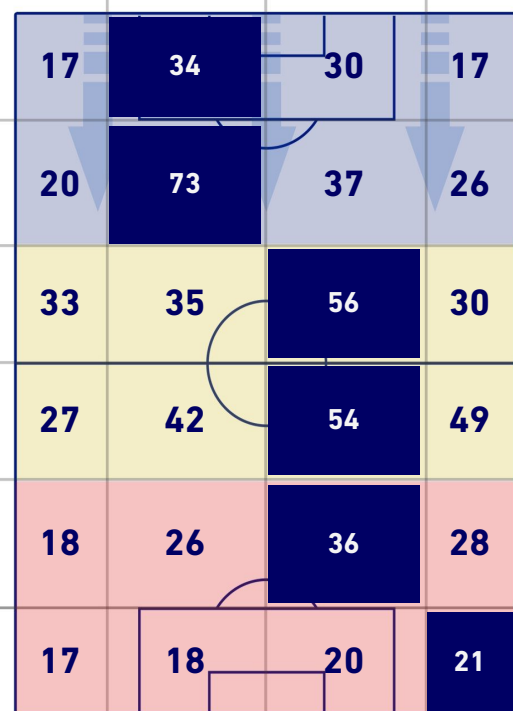

HELLAS VERONA

1-2

ATALANTA

POSIZIONI MEDIE POSSESSO PALLA [proprio]

Legenda:

- | | | |
|-----------------|--------------------------------------|------------------|
| 1ª Sostituzione | Giocatore Entrato | Giocatore Uscito |
| 2ª Sostituzione | Giocatore Entrato | Giocatore Uscito |
| 3ª Sostituzione | Giocatore Entrato | Giocatore Uscito |
| 4ª Sostituzione | Giocatore Entrato | Giocatore Uscito |
| 5ª Sostituzione | Giocatore Entrato | Giocatore Uscito |
| | Giocatore Entrato in sostituzione di | Giocatore Uscito |
| | Giocatore Entrato in sostituzione di | Giocatore Uscito |
| | Giocatore Entrato in sostituzione di | Giocatore Uscito |
| | Giocatore Entrato in sostituzione di | Giocatore Uscito |
| | Giocatore Entrato in sostituzione di | Giocatore Uscito |

ATALANTA

BARICENTRO POSSESSO PROPRIO

BARICENTRO POSSESSO AVVERSARIO

HELLAS VERONA

1-2

ATALANTA

BILANCIAMENTO OFFENSIVO

26	Azioni di attacco	27
19	Tiri totali	14
15	Occasioni da gol	11

ZONE DI TIRO

1	Gol	2
4	In porta	6
8	Fuori Porta	6
7	Respinto	2

TOCCHI PALLA

809	Palloni giocati totali	764
256	DIFESA	254
297	CENTROCAMPO	326
256	ATTACCO	184

36	Tocchi area avversaria		38
G. SIMEONE	10	9	G. PEZZELLA
K. LASAGNA	7	8	D. ZAPATA
F. CECCHERINI	4	4	A. MIRANCHUK