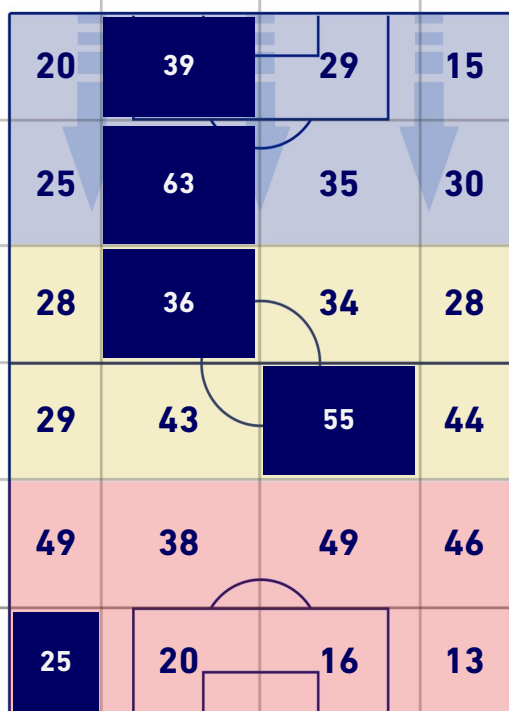

HELLAS VERONA

1-2

ATALANTA

POSIZIONI MEDIE POSSESSO PALLA [proprio]

Legenda:

- | | | |
|-----------------|--------------------------------------|------------------|
| 1ª Sostituzione | Giocatore Entrato | Giocatore Uscito |
| 2ª Sostituzione | Giocatore Entrato | Giocatore Uscito |
| 3ª Sostituzione | Giocatore Entrato | Giocatore Uscito |
| 4ª Sostituzione | Giocatore Entrato | Giocatore Uscito |
| 5ª Sostituzione | Giocatore Entrato | Giocatore Uscito |
| | Giocatore Entrato in sostituzione di | Giocatore Uscito |
| | Giocatore Entrato in sostituzione di | Giocatore Uscito |
| | Giocatore Entrato in sostituzione di | Giocatore Uscito |
| | Giocatore Entrato in sostituzione di | Giocatore Uscito |
| | Giocatore Entrato in sostituzione di | Giocatore Uscito |

ATALANTA

BARICENTRO POSSESSO PROPRIO

BARICENTRO POSSESSO AVVERSARIO

HELLAS VERONA

1-2

ATALANTA

BILANCIAMENTO OFFENSIVO

26	Azioni di attacco	27
19	Tiri totali	14
15	Occasioni da gol	11

ZONE DI TIRO

1	Gol	2
4	In porta	6
8	Fuori Porta	6
7	Respinto	2

TOCCHI PALLA

809	Palloni giocati totali	764
256	DIFESA	254
297	CENTROCAMPO	326
256	ATTACCO	184

36	Tocchi area avversaria		38
G. SIMEONE	10	9	G. PEZZELLA
K. LASAGNA	7	8	D. ZAPATA
F. CECCHERINI	4	4	A. MIRANCHUK