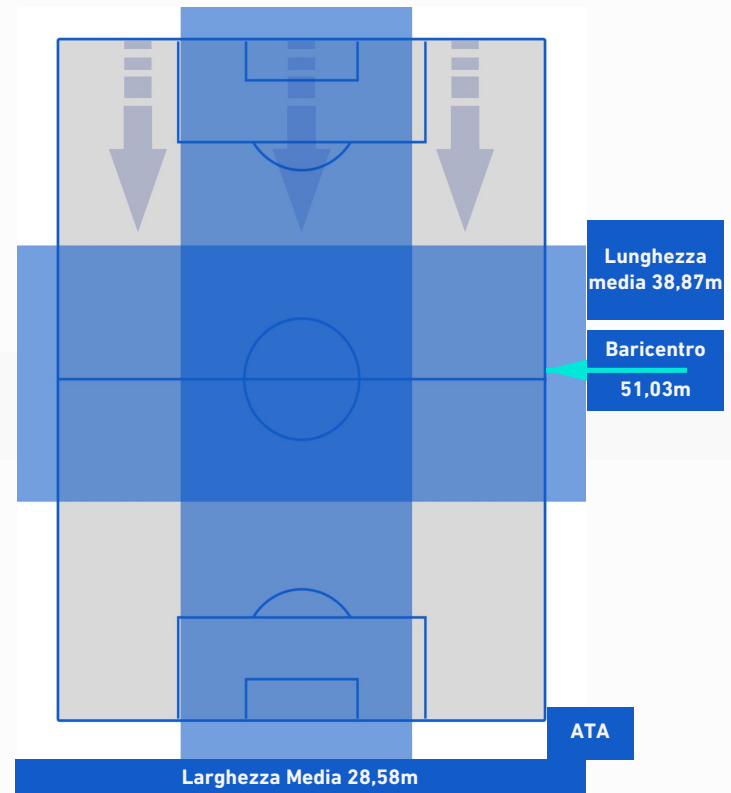

HELLAS VERONA

1-2

ATALANTA

POSIZIONI MEDIE POSSESSO PALLA [proprio]

Legenda:

- | | | |
|-----------------|--------------------------------------|------------------|
| 1ª Sostituzione | Giocatore Entrato | Giocatore Uscito |
| 2ª Sostituzione | Giocatore Entrato | Giocatore Uscito |
| 3ª Sostituzione | Giocatore Entrato | Giocatore Uscito |
| 4ª Sostituzione | Giocatore Entrato | Giocatore Uscito |
| 5ª Sostituzione | Giocatore Entrato | Giocatore Uscito |
| | Giocatore Entrato in sostituzione di | Giocatore Uscito |
| | Giocatore Entrato in sostituzione di | Giocatore Uscito |
| | Giocatore Entrato in sostituzione di | Giocatore Uscito |
| | Giocatore Entrato in sostituzione di | Giocatore Uscito |
| | Giocatore Entrato in sostituzione di | Giocatore Uscito |

HELLAS VERONA

1-2

ATALANTA

POSIZIONI MEDIE POSSESSO PALLA [avversario]

Legenda:

- 1^ Sostituzione
- 2^ Sostituzione
- 3^ Sostituzione
- 4^ Sostituzione
- 5^ Sostituzione

- Giocatore Entrato
- Giocatore Entrato
- Giocatore Entrato
- Giocatore Entrato
- Giocatore Entrato

-
-
-
-

HELLAS VERONA

1-2

ATALANTA

BARICENTRO 1° TEMPO

BARICENTRO 2° TEMPO

HELLAS VERONA

1-2

ATALANTA

BARICENTRO POSSESSO PROPRIO

BARICENTRO POSSESSO AVVERSARIO

HELLAS VERONA

1-2

ATALANTA

BILANCIAMENTO OFFENSIVO

26	Azioni di attacco	27
19	Tiri totali	14
15	Occasioni da gol	11