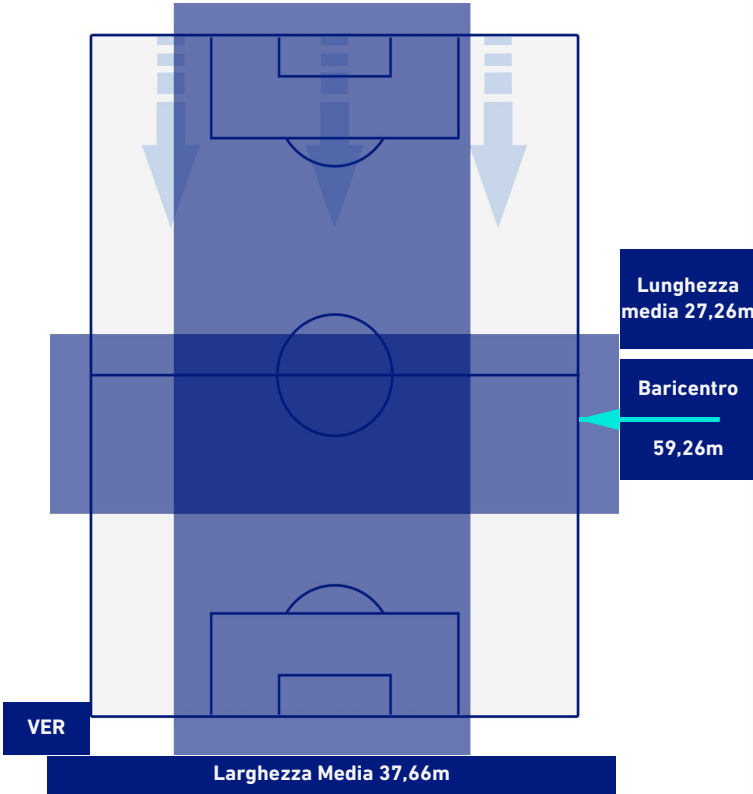

HELLAS VERONA

1-2

ATALANTA

BARICENTRO POSSESSO PROPRIO