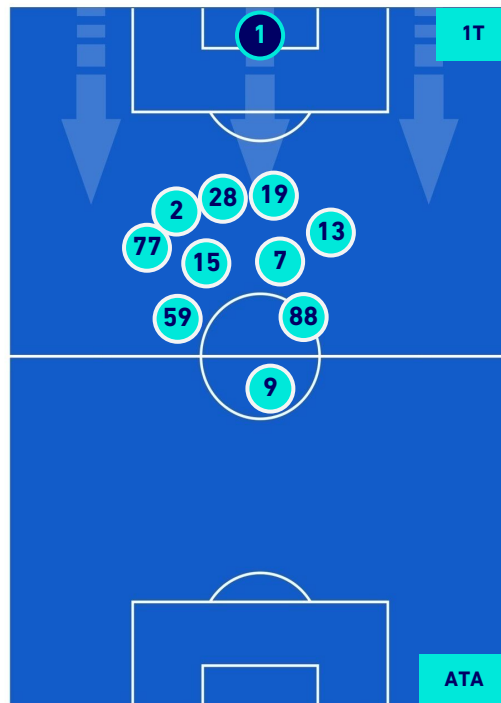

POSIZIONI MEDIE

- Legenda:**
- 1^ Sostituzione
 - Giocatore Entrato
 - Giocatore Uscito
 - Giocatore Entrato in sostituzione di
 - 2^ Sostituzione
 - Giocatore Entrato
 - Giocatore Uscito
 - Giocatore Entrato in sostituzione di
 - 3^ Sostituzione
 - Giocatore Entrato
 - Giocatore Uscito
 - Giocatore Entrato in sostituzione di
 - 4^ Sostituzione
 - Giocatore Entrato
 - Giocatore Uscito
 - Giocatore Entrato in sostituzione di
 - 5^ Sostituzione
 - Giocatore Entrato
 - Giocatore Uscito
 - Giocatore Entrato in sostituzione di

HELLAS VERONA

1-2

ATALANTA

POSIZIONI MEDIE POSSESSO PALLA [proprio]

Legenda:

- | | | |
|-----------------|--------------------------------------|------------------|
| 1ª Sostituzione | Giocatore Entrato | Giocatore Uscito |
| 2ª Sostituzione | Giocatore Entrato | Giocatore Uscito |
| 3ª Sostituzione | Giocatore Entrato | Giocatore Uscito |
| 4ª Sostituzione | Giocatore Entrato | Giocatore Uscito |
| 5ª Sostituzione | Giocatore Entrato | Giocatore Uscito |
| | Giocatore Entrato in sostituzione di | Giocatore Uscito |
| | Giocatore Entrato in sostituzione di | Giocatore Uscito |
| | Giocatore Entrato in sostituzione di | Giocatore Uscito |
| | Giocatore Entrato in sostituzione di | Giocatore Uscito |
| | Giocatore Entrato in sostituzione di | Giocatore Uscito |

HELLAS VERONA

1-2

ATALANTA

POSIZIONI MEDIE POSSESSO PALLA [avversario]

Legenda:

- 1^ Sostituzione
- 2^ Sostituzione
- 3^ Sostituzione
- 4^ Sostituzione
- 5^ Sostituzione

- Giocatore Entrato
- Giocatore Entrato
- Giocatore Entrato
- Giocatore Entrato
- Giocatore Entrato