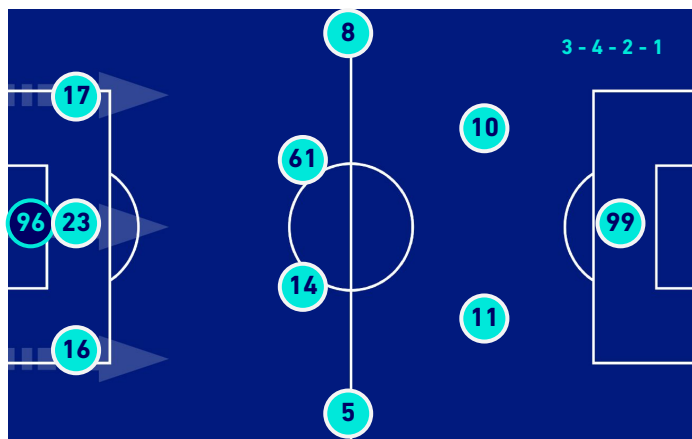

ATALANTA

FORMAZIONI

HELLAS VERONA	
96	LORENZO MONTIPO' (P)
16	NICOLO' CASALE
23	GIANGIACOMO MAGNANI
17	FEDERICO CECCHERINI
5	DAVIDE FARAONI
14	IVAN ILIC
61	ADRIEN TAMEZE
8	DARKO LAZOVIC
11	KEVIN LASAGNA
10	GIANLUCA CAPRARI
99	GIOVANNI SIMEONE