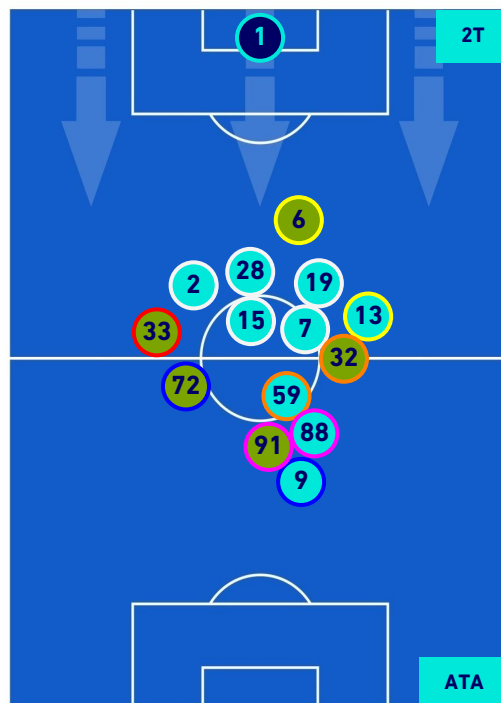

Verona 12/12/2021 STADIO MARCANTONIO BENTEGODI - 15:00

HELLAS VERONA

1-2

ATALANTA

HEATMAP

HELLAS VERONA

1-2

ATALANTA

POSIZIONI MEDIE

- Legenda:**
- 1^ Sostituzione
 - Giocatore Entrato
 - Giocatore Uscito
 - Giocatore Entrato in sostituzione di
 - 2^ Sostituzione
 - Giocatore Entrato
 - Giocatore Uscito
 - Giocatore Entrato in sostituzione di
 - 3^ Sostituzione
 - Giocatore Entrato
 - Giocatore Uscito
 - Giocatore Entrato in sostituzione di
 - 4^ Sostituzione
 - Giocatore Entrato
 - Giocatore Uscito
 - Giocatore Entrato in sostituzione di
 - 5^ Sostituzione
 - Giocatore Entrato
 - Giocatore Uscito
 - Giocatore Entrato in sostituzione di

HELLAS VERONA

1-2

ATALANTA

POSIZIONI MEDIE POSSESSO PALLA [proprio]

Legenda:

- | | | |
|-----------------|--------------------------------------|------------------|
| 1ª Sostituzione | Giocatore Entrato | Giocatore Uscito |
| 2ª Sostituzione | Giocatore Entrato | Giocatore Uscito |
| 3ª Sostituzione | Giocatore Entrato | Giocatore Uscito |
| 4ª Sostituzione | Giocatore Entrato | Giocatore Uscito |
| 5ª Sostituzione | Giocatore Entrato | Giocatore Uscito |
| | Giocatore Entrato in sostituzione di | Giocatore Uscito |
| | Giocatore Entrato in sostituzione di | Giocatore Uscito |
| | Giocatore Entrato in sostituzione di | Giocatore Uscito |
| | Giocatore Entrato in sostituzione di | Giocatore Uscito |
| | Giocatore Entrato in sostituzione di | Giocatore Uscito |