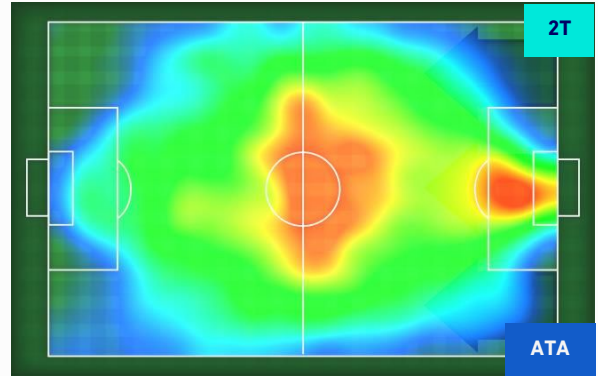

Giornata 17
SERIE A TIM 2021-2022

MATCH REPORT

Verona 12/12/2021 STADIO MARCANTONIO BENTEGODI - 15:00

HELLAS VERONA FC

HELLAS VERONA

1-2

ATALANTA

RANKING GIOCATORI [Performance Chilometriche-Velocistiche]

Jog - Run - Sprint (km)			
1	ADRIEN TAMEZE	totale km 11.417	
	2.627	7.763	1.027
2	NICOLO' CASALE	totale km 11.294	
	2.928	7.408	0.958
3	DAVIDE FARAONI	totale km 11.278	
	2.7	7.472	1.106
4	GIOVANNI SIMEONE	totale km 11.203	
	3.107	6.963	1.133
5	GIANLUCA CAPRARI	totale km 10.852	
	2.807	7.068	0.977

Velocità media in Run (km/h)		
1	M. VELOSO	VER 8.1
2	M. CANCELLIERI	VER 8
3	D. BESSA	VER 7.8
4	I. ILIC	VER 7.7
5	B. SUTALO	VER 7.7

Velocità in Sprint (km/h)		
1	D. FARAONI	VER 34.1
2	A. TAMEZE	VER 32.32
3	K. LASAGNA	VER 30.98
4	I. ILIC	VER 30.88

Jog - Run - Sprint (km)			
1	TEUN KOOPMEINERS	totale km 11.385	
	2.363	7.906	1.116
2	MARTEN DE ROON	totale km 11.155	
	2.34	7.924	0.891
3	BERAT DJIMSITI	totale km 11.125	
	2.766	7.232	1.127
4	RAFAEL TOLOI	totale km 10.98	
	2.982	7.197	0.801
5	MERIH DEMIRAL	totale km 10.515	
	3.06	6.641	0.814

Velocità media in Run (km/h)		
1	M. PESSINA	ATA 8.6
2	D. ZAPPACOSTA	ATA 7.9
3	M. PASALIC	ATA 7.8
4	A. MIRANCHUK	ATA 7.7
5	T. KOOPMEINERS	ATA 7.6

Velocità in Sprint (km/h)		
1	H. HATEBOER	ATA 33.11
2	T. KOOPMEINERS	ATA 32.71
3	J. ILICIC	ATA 31.99
4	D. ZAPATA	ATA 31.52

PERFORMANCE DI SQUADRA [Chilometriche-Velocistiche]

Distanza percorsa (km)	111.803
Velocità Media (km/h)	7

Jog-Run-Sprint (km 111.803)		
28.373	72.653	10.777

Distanza percorsa (km)	110.883
Velocità Media (km/h)	7

Jog-Run-Sprint (km 110.883)		
27.154	73.413	10.316

I dati fisici sono relativi alla rilevazione live e potranno differire da quelli certificati consegnati successivamente agli staff tecnici

Jog:	0-6 km/h	Run:	6.1-20 km/h	Sprint:	20.1+ km/h	Jog + Run + Sprint:	Distanza Totale Percorsa
TOP Sprinter:	Picco di velocità istantaneo, top 4 giocatori per squadra						

Verona 12/12/2021 STADIO MARCANTONIO BENTEGODI - 15:00

HELLAS VERONA

1-2

ATALANTA

HEATMAP