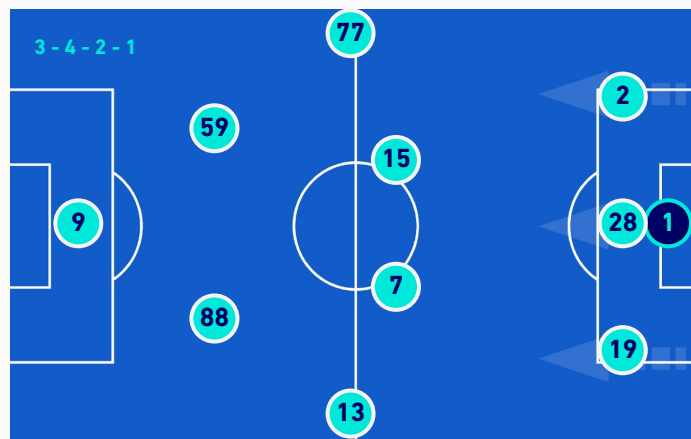

A disposizione		
	FRANCESCO ROSSI	31
	MARCO SPORTIELLO	57
	JOAKIM MAEHLE	3
	JOSE' PALOMINO	6
	REMO FREULER	11
	MATTEO PESSINA	32
	HANS HATEBOER	33
	MATTEO LOVATO	66
	JOSIP ILICIC	72
	DUVAN ZAPATA	91
	ROBERTO PICCOLI	99

Allenatore: **GIAN PIERO GASPERINI**

Quarto Uomo: **MANUEL VOLPI**
V.A.R.: **DAVIDE MASSA**
A.V.A.R.: **PASQUALE DE MEO**