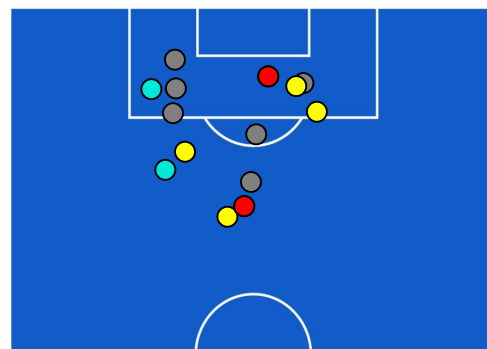

ATALANTA

BARICENTRO POSSESSO PROPRIO

BARICENTRO POSSESSO AVVERSARIO

HELLAS VERONA

1-2

ATALANTA

BILANCIAMENTO OFFENSIVO

26	Azioni di attacco	27
19	Tiri totali	14
15	Occasioni da gol	11

ZONE DI TIRO

1	Gol	2
4	In porta	6
8	Fuori Porta	6
7	Respinto	2

TOCCHI PALLA

809	Palloni giocati totali	764
256	DIFESA	254
297	CENTROCAMPO	326
256	ATTACCO	184

36	Tocchi area avversaria		38
G. SIMEONE	10	9	G. PEZZELLA
K. LASAGNA	7	8	D. ZAPATA
F. CECCHERINI	4	4	A. MIRANCHUK