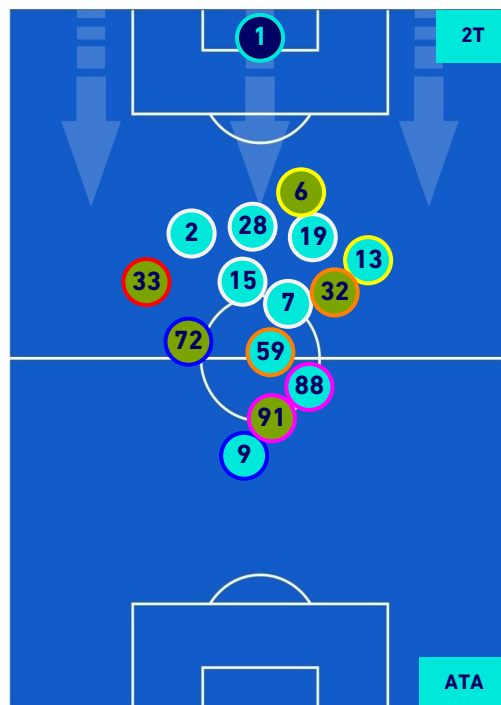

POSIZIONI MEDIE

- Legenda:**
- 1^ Sostituzione
 - Giocatore Entrato
 - Giocatore Uscito
 - Giocatore Entrato in sostituzione di
 - 2^ Sostituzione
 - Giocatore Entrato
 - Giocatore Uscito
 - Giocatore Entrato in sostituzione di
 - 3^ Sostituzione
 - Giocatore Entrato
 - Giocatore Uscito
 - Giocatore Entrato in sostituzione di
 - 4^ Sostituzione
 - Giocatore Entrato
 - Giocatore Uscito
 - Giocatore Entrato in sostituzione di
 - 5^ Sostituzione
 - Giocatore Entrato
 - Giocatore Uscito
 - Giocatore Entrato in sostituzione di

HELLAS VERONA

1-2

ATALANTA

POSIZIONI MEDIE POSSESSO PALLA [proprio]

Legenda:

- | | | |
|-----------------|--------------------------------------|------------------|
| 1ª Sostituzione | Giocatore Entrato | Giocatore Uscito |
| 2ª Sostituzione | Giocatore Entrato | Giocatore Uscito |
| 3ª Sostituzione | Giocatore Entrato | Giocatore Uscito |
| 4ª Sostituzione | Giocatore Entrato | Giocatore Uscito |
| 5ª Sostituzione | Giocatore Entrato | Giocatore Uscito |
| | Giocatore Entrato in sostituzione di | Giocatore Uscito |
| | Giocatore Entrato in sostituzione di | Giocatore Uscito |
| | Giocatore Entrato in sostituzione di | Giocatore Uscito |
| | Giocatore Entrato in sostituzione di | Giocatore Uscito |
| | Giocatore Entrato in sostituzione di | Giocatore Uscito |

HELLAS VERONA

1-2

ATALANTA

POSIZIONI MEDIE POSSESSO PALLA [avversario]

Legenda:

- 1^ Sostituzione
- 2^ Sostituzione
- 3^ Sostituzione
- 4^ Sostituzione
- 5^ Sostituzione

- Giocatore Entrato
- Giocatore Entrato
- Giocatore Entrato
- Giocatore Entrato
- Giocatore Entrato