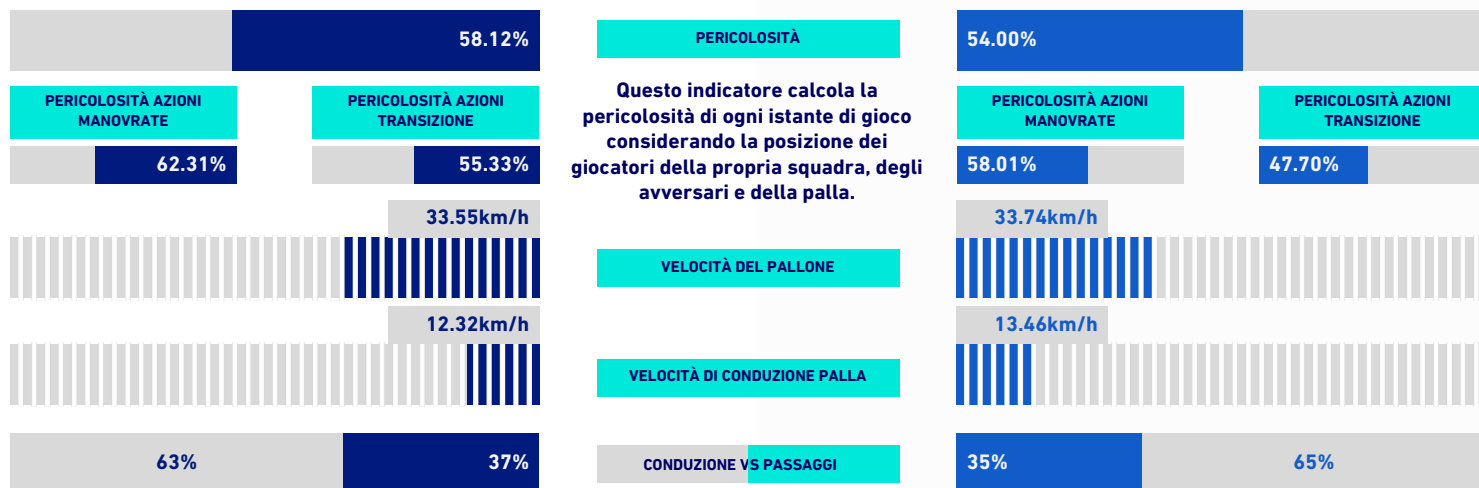

HELLAS VERONA

1 - 2

ATALANTA

VIRTUAL COACH

INDICATORI DI SQUADRA

Questo indicatore calcola la pericolosità di ogni istante di gioco considerando la posizione dei giocatori della propria squadra, degli avversari e della palla.

RECORDMEN

INDICE DI VERTICALITÀ

Numero di giocatori avversari superati da un passaggio verticale. Calcolato solo se il passaggio è andato a buon fine. Dà idea di quanto un giocatore tenda a superare le linee di pressione avversarie.