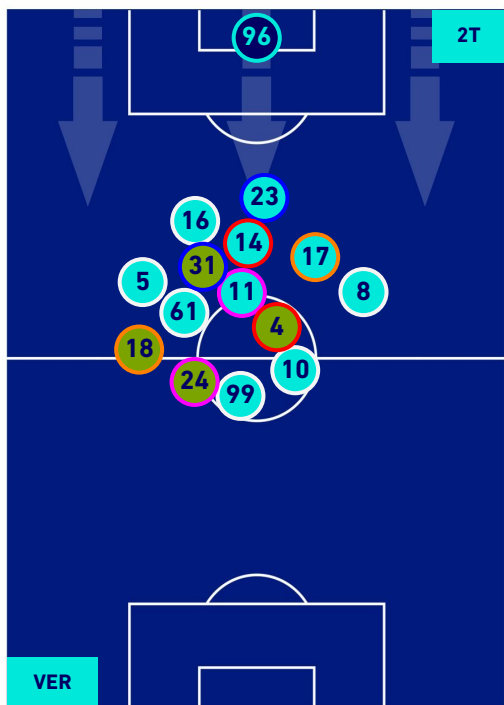

POSIZIONI MEDIE

- Legenda:**
- 1^ Sostituzione
 - Giocatore Entrato
 - Giocatore Uscito
 - Giocatore Entrato in sostituzione di
 - 2^ Sostituzione
 - Giocatore Entrato
 - Giocatore Uscito
 - Giocatore Entrato in sostituzione di
 - 3^ Sostituzione
 - Giocatore Entrato
 - Giocatore Uscito
 - Giocatore Entrato in sostituzione di
 - 4^ Sostituzione
 - Giocatore Entrato
 - Giocatore Uscito
 - Giocatore Entrato in sostituzione di
 - 5^ Sostituzione
 - Giocatore Entrato
 - Giocatore Uscito
 - Giocatore Entrato in sostituzione di

HELLAS VERONA

1-2

ATALANTA

POSIZIONI MEDIE POSSESSO PALLA [proprio]

Legenda:

- | | | |
|-----------------|--------------------------------------|------------------|
| 1ª Sostituzione | Giocatore Entrato | Giocatore Uscito |
| 2ª Sostituzione | Giocatore Entrato | Giocatore Uscito |
| 3ª Sostituzione | Giocatore Entrato | Giocatore Uscito |
| 4ª Sostituzione | Giocatore Entrato | Giocatore Uscito |
| 5ª Sostituzione | Giocatore Entrato | Giocatore Uscito |
| | Giocatore Entrato in sostituzione di | Giocatore Uscito |
| | Giocatore Entrato in sostituzione di | Giocatore Uscito |
| | Giocatore Entrato in sostituzione di | Giocatore Uscito |
| | Giocatore Entrato in sostituzione di | Giocatore Uscito |
| | Giocatore Entrato in sostituzione di | Giocatore Uscito |

HELLAS VERONA

1-2

ATALANTA

POSIZIONI MEDIE POSSESSO PALLA [avversario]

Legenda:

- 1^ Sostituzione
- 2^ Sostituzione
- 3^ Sostituzione
- 4^ Sostituzione
- 5^ Sostituzione

- Giocatore Entrato
- Giocatore Entrato
- Giocatore Entrato
- Giocatore Entrato
- Giocatore Entrato