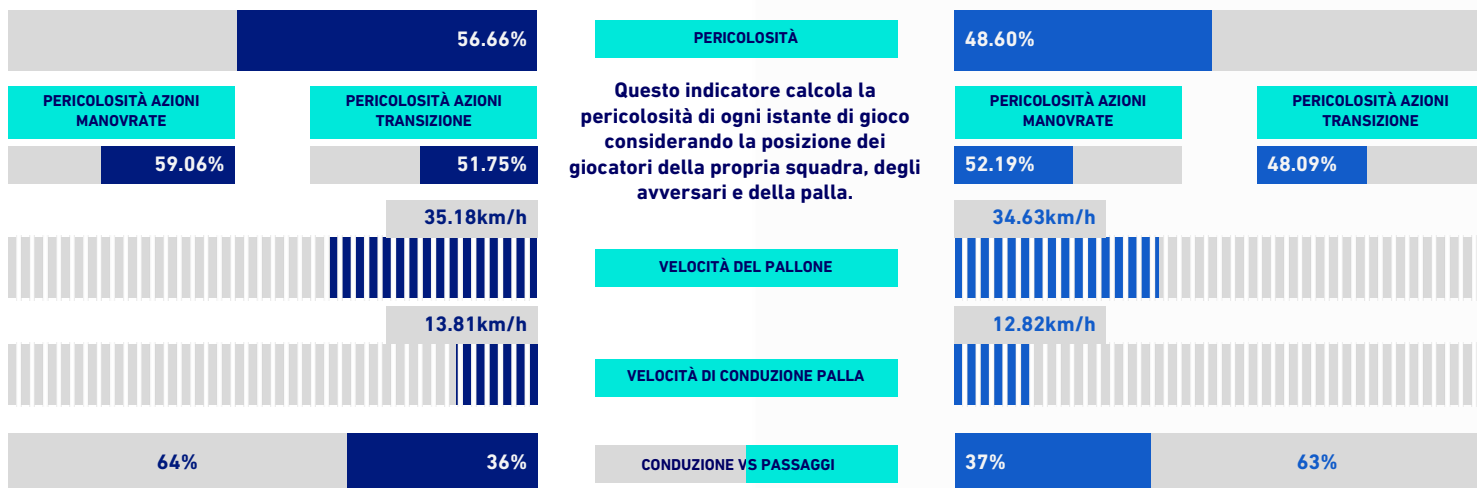

Palle giocate			Passaggi riusciti			Passaggi chiave			Dribbling		
1	S. LUKIC	TOR 78	1	S. LUKIC	TOR 50	1	S. LUKIC	TOR 3	1	S. LUKIC	TOR 3
2	G. MEDEL	BOL 68	2	G. MEDEL	BOL 46	2	D. PRAET	TOR 3	2	M. PJACA	TOR 1
3	T. POBEGA	TOR 67	3	A. THEATE	BOL 39	3	M. PJACA	TOR 2	3	W. SINGO	TOR 1
4	L. SKORUPSKI	BOL 66	4	T. POBEGA	TOR 38	4	W. SINGO	TOR 2	4	D. ZIMA	TOR 1
5	W. SINGO	TOR 61	5	R. RODRIGUEZ	TOR 33	5	E. VIGNATO	BOL 2			

TORINO

2-1

BOLOGNA

VIRTUAL COACH

INDICATORI DI SQUADRA

RECORDMEN

INDICE DI VERTICALITÀ

Numero di giocatori avversari superati da un passaggio verticale. Calcolato solo se il passaggio è andato a buon fine. Dà idea di quanto un giocatore tenda a superare le linee di pressione avversarie.

1	32	V. MILINKOVIC-SAVIC	5.00	1	21	R. SORIANO	3.75
2	17	W. SINGO	3.54	2	6	A. THEATE	3.47
3	13	R. RODRIGUEZ	3.42	3	99	M. BARROW	3.20
4	22	D. PRAET	3.00	4	5	A. SOUMAORO	3.00
5	10	S. LUKIC	2.53	4	29	L. DE SILVESTRI	3.00