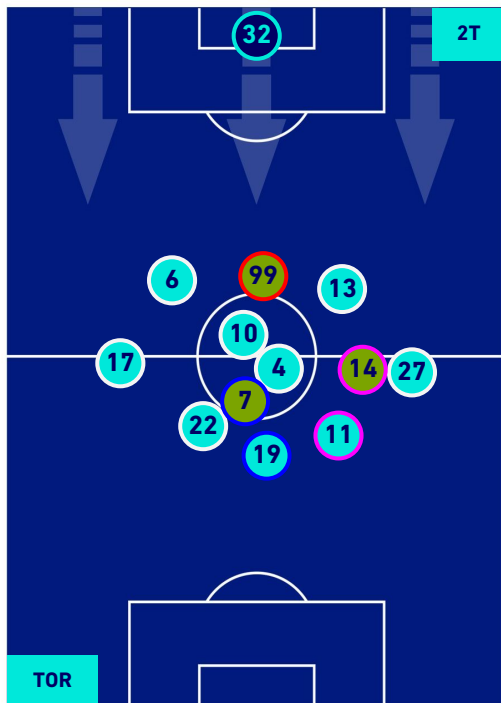

TORINO

2-1

BOLOGNA

HEATMAP

TORINO

2-1

BOLOGNA

POSIZIONI MEDIE

Legenda:

- | | | |
|-----------------|--------------------------------------|------------------|
| 1^ Sostituzione | Giocatore Entrato | Giocatore Uscito |
| 2^ Sostituzione | Giocatore Entrato | Giocatore Uscito |
| 3^ Sostituzione | Giocatore Entrato | Giocatore Uscito |
| 4^ Sostituzione | Giocatore Entrato | Giocatore Uscito |
| 5^ Sostituzione | Giocatore Entrato | Giocatore Uscito |
| | Giocatore Entrato in sostituzione di | Giocatore Uscito |
| | Giocatore Entrato in sostituzione di | Giocatore Uscito |
| | Giocatore Entrato in sostituzione di | Giocatore Uscito |
| | Giocatore Entrato in sostituzione di | Giocatore Uscito |
| | Giocatore Entrato in sostituzione di | Giocatore Uscito |

TORINO

2-1

BOLOGNA

POSIZIONI MEDIE POSSESSO PALLA [proprio]

Legenda:

- 1^ Sostituzione
- Giocatore Entrato
- Giocatore Uscito
- 2^ Sostituzione
- Giocatore Entrato
- Giocatore Uscito
- 3^ Sostituzione
- Giocatore Entrato
- Giocatore Uscito
- 4^ Sostituzione
- Giocatore Entrato
- Giocatore Uscito
- 5^ Sostituzione
- Giocatore Entrato
- Giocatore Uscito