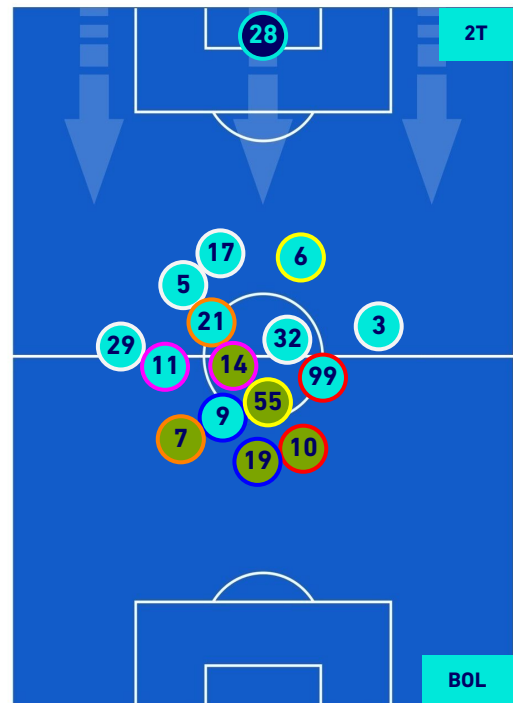

TORINO

2-1

BOLOGNA

HEATMAP

TORINO

2-1

BOLOGNA

POSIZIONI MEDIE

Legenda:

- | | | |
|-----------------|--------------------------------------|------------------|
| 1^ Sostituzione | Giocatore Entrato | Giocatore Uscito |
| 2^ Sostituzione | Giocatore Entrato | Giocatore Uscito |
| 3^ Sostituzione | Giocatore Entrato | Giocatore Uscito |
| 4^ Sostituzione | Giocatore Entrato | Giocatore Uscito |
| 5^ Sostituzione | Giocatore Entrato | Giocatore Uscito |
| | Giocatore Entrato in sostituzione di | Giocatore Uscito |
| | Giocatore Entrato in sostituzione di | Giocatore Uscito |
| | Giocatore Entrato in sostituzione di | Giocatore Uscito |
| | Giocatore Entrato in sostituzione di | Giocatore Uscito |
| | Giocatore Entrato in sostituzione di | Giocatore Uscito |

TORINO

2-1

BOLOGNA

POSIZIONI MEDIE POSSESSO PALLA [proprio]

Legenda:

- 1^ Sostituzione
- Giocatore Entrato
- Giocatore Uscito
- 2^ Sostituzione
- Giocatore Entrato
- Giocatore Uscito
- 3^ Sostituzione
- Giocatore Entrato
- Giocatore Uscito
- 4^ Sostituzione
- Giocatore Entrato
- Giocatore Uscito
- 5^ Sostituzione
- Giocatore Entrato
- Giocatore Uscito