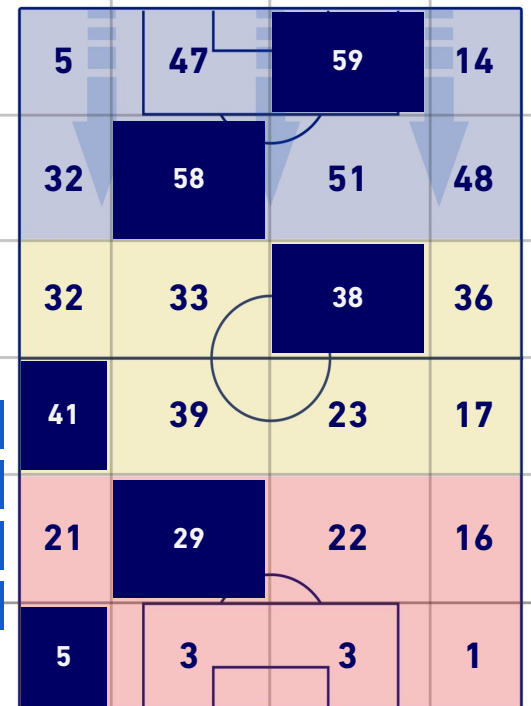

TORINO

2-1

BOLOGNA

BARICENTRO POSSESSO PROPRIO

BARICENTRO POSSESSO AVVERSAIO

Torino 12/12/2021 STADIO OLIMPICO GRANDE TORINO - 12:30

TORINO

2-1

BOLOGNA

BILANCIAMENTO OFFENSIVO

31	Azioni di attacco	20
16	Tiri totali	8
14	Occasioni da gol	5

ZONE DI TIRO

1	Gol	1
7	In porta	5
7	Fuori Porta	2
2	Respinto	1

TOCCHI PALLA

642	Palloni giocati totali	673
157	DIFESA	314
296	CENTROCAMPO	259
189	ATTACCO	100

29	Tocchi area avversaria	6	
A. SANABRIA	7	3	L. DE SILVESTRI
D. PRAET	5	2	R. ORSOLINI
T. POBEGA	5	1	A. HICKEY

TORINO

2-1

BOLOGNA

GIOCATORI CHIAVE

ANTONIO SANABRIA

19

Ruolo:	Attaccante
Presenze in Serie A:	72
Gol in Serie A:	16
Data Nascita:	04/03/1996
Nazionalità:	PAR