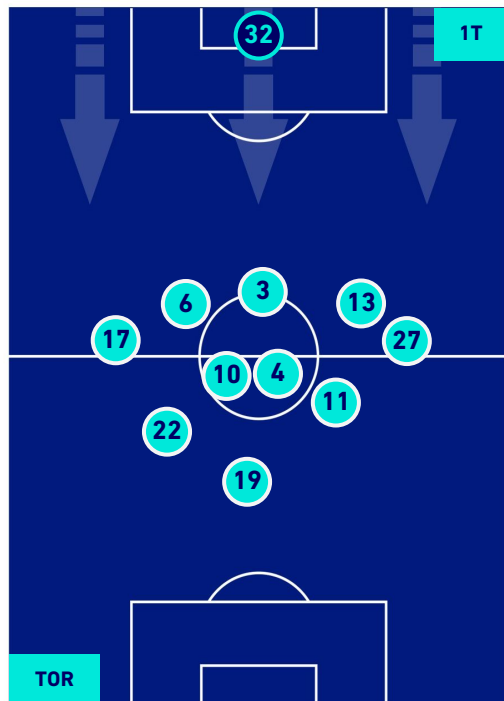

TORINO

2-1

BOLOGNA

POSIZIONI MEDIE POSSESSO PALLA [proprio]

Legenda:

- 1^ Sostituzione
- Giocatore Entrato
- Giocatore Uscito
- 2^ Sostituzione
- Giocatore Entrato
- Giocatore Uscito
- 3^ Sostituzione
- Giocatore Entrato
- Giocatore Uscito
- 4^ Sostituzione
- Giocatore Entrato
- Giocatore Uscito
- 5^ Sostituzione
- Giocatore Entrato
- Giocatore Uscito

- Giocatore Entrato in sostituzione di
- Giocatore Entrato in sostituzione di
- Giocatore Entrato in sostituzione di
- Giocatore Entrato in sostituzione di

TORINO

2-1

BOLOGNA

POSIZIONI MEDIE POSSESSO PALLA [avversario]

Legenda:

- 1^ Sostituzione
- 2^ Sostituzione
- 3^ Sostituzione
- 4^ Sostituzione
- 5^ Sostituzione

- Giocatore Entrato
- Giocatore Entrato
- Giocatore Entrato
- Giocatore Entrato
- Giocatore Entrato

- Giocatore Uscito
- Giocatore Uscito
- Giocatore Uscito
- Giocatore Uscito
- Giocatore Uscito