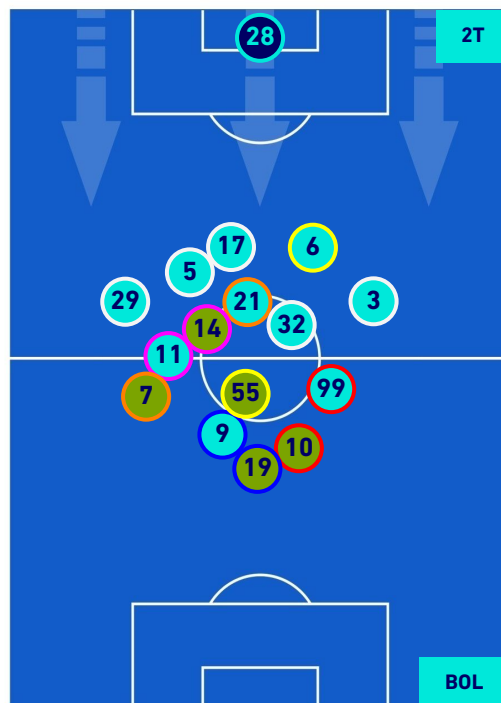

TORINO

2-1

BOLOGNA

POSIZIONI MEDIE POSSESSO PALLA [avversario]

Legenda:

- 1^ Sostituzione
- 2^ Sostituzione
- 3^ Sostituzione
- 4^ Sostituzione
- 5^ Sostituzione

- Giocatore Entrato
- Giocatore Entrato
- Giocatore Entrato
- Giocatore Entrato
- Giocatore Entrato

- Giocatore Uscito
- Giocatore Uscito
- Giocatore Uscito
- Giocatore Uscito
- Giocatore Uscito

- Giocatore Entrato in sostituzione di
- Giocatore Entrato in sostituzione di
- Giocatore Entrato in sostituzione di
- Giocatore Entrato in sostituzione di

- ●
- ●
- ●
- ●