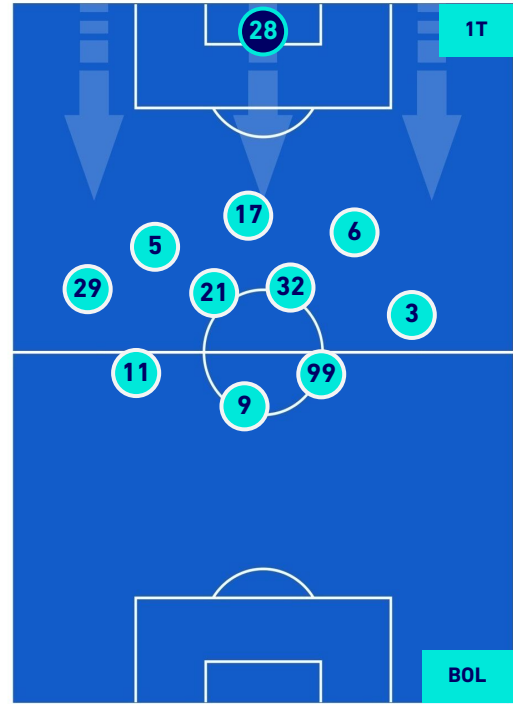

TORINO

2-1

BOLOGNA

HEATMAP

TORINO

2-1

BOLOGNA

POSIZIONI MEDIE

Legenda:

- | | | |
|-----------------|--------------------------------------|------------------|
| 1^ Sostituzione | Giocatore Entrato | Giocatore Uscito |
| 2^ Sostituzione | Giocatore Entrato | Giocatore Uscito |
| 3^ Sostituzione | Giocatore Entrato | Giocatore Uscito |
| 4^ Sostituzione | Giocatore Entrato | Giocatore Uscito |
| 5^ Sostituzione | Giocatore Entrato | Giocatore Uscito |
| | Giocatore Entrato in sostituzione di | Giocatore Uscito |
| | Giocatore Entrato in sostituzione di | Giocatore Uscito |
| | Giocatore Entrato in sostituzione di | Giocatore Uscito |
| | Giocatore Entrato in sostituzione di | Giocatore Uscito |
| | Giocatore Entrato in sostituzione di | Giocatore Uscito |

TORINO

2-1

BOLOGNA

POSIZIONI MEDIE POSSESSO PALLA [proprio]

Legenda:

- 1^ Sostituzione
- Giocatore Entrato
- Giocatore Uscito
- 2^ Sostituzione
- Giocatore Entrato
- Giocatore Uscito
- 3^ Sostituzione
- Giocatore Entrato
- Giocatore Uscito
- 4^ Sostituzione
- Giocatore Entrato
- Giocatore Uscito
- 5^ Sostituzione
- Giocatore Entrato
- Giocatore Uscito