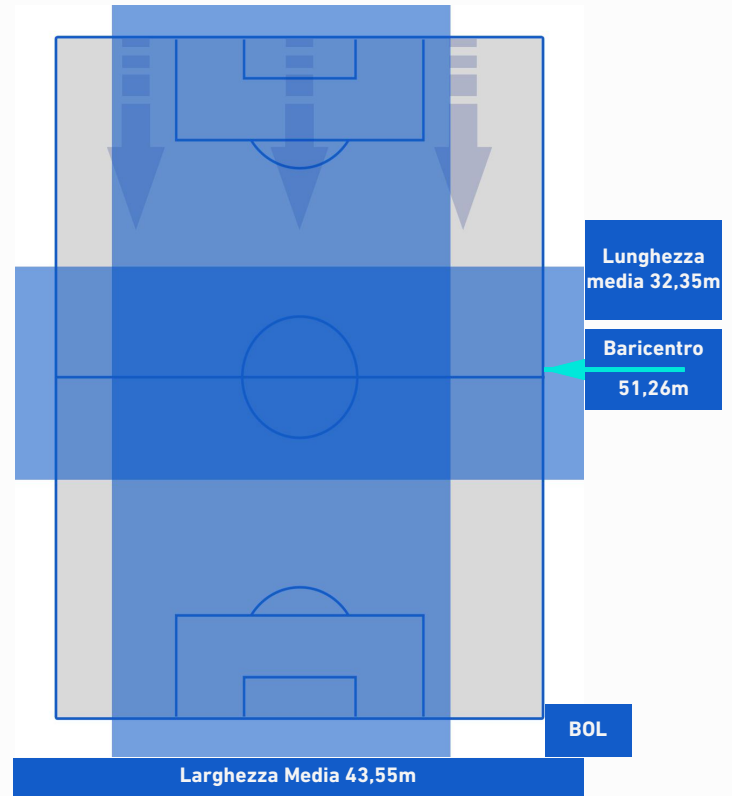

Legenda:

- 1^ Sostituzione
- 2^ Sostituzione
- 3^ Sostituzione
- 4^ Sostituzione
- 5^ Sostituzione

- Giocatore Entrato
- Giocatore Entrato
- Giocatore Entrato
- Giocatore Entrato
- Giocatore Entrato

- Giocatore Uscito
- Giocatore Uscito
- Giocatore Uscito
- Giocatore Uscito
- Giocatore Uscito

- Giocatore Entrato in sostituzione di
- Giocatore Entrato in sostituzione di
- Giocatore Entrato in sostituzione di
- Giocatore Entrato in sostituzione di

-
-
-
-

TORINO

2-1

BOLOGNA

BARICENTRO 1° TEMPO

BARICENTRO 2° TEMPO

TORINO

2-1

BOLOGNA

BARICENTRO POSSESSO PROPRIO

BARICENTRO POSSESSO AVVERSAIO

Torino 12/12/2021 STADIO OLIMPICO GRANDE TORINO - 12:30

TORINO

2-1