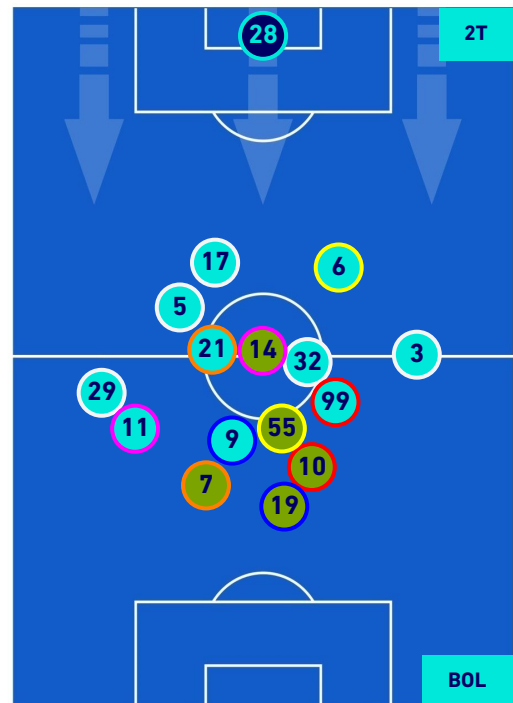

TORINO

2-1

BOLOGNA

HEATMAP

TORINO

2-1

BOLOGNA

POSIZIONI MEDIE

Legenda:

- | | | |
|-----------------|--------------------------------------|------------------|
| 1^ Sostituzione | Giocatore Entrato | Giocatore Uscito |
| 2^ Sostituzione | Giocatore Entrato | Giocatore Uscito |
| 3^ Sostituzione | Giocatore Entrato | Giocatore Uscito |
| 4^ Sostituzione | Giocatore Entrato | Giocatore Uscito |
| 5^ Sostituzione | Giocatore Entrato | Giocatore Uscito |
| | Giocatore Entrato in sostituzione di | Giocatore Uscito |
| | Giocatore Entrato in sostituzione di | Giocatore Uscito |
| | Giocatore Entrato in sostituzione di | Giocatore Uscito |
| | Giocatore Entrato in sostituzione di | Giocatore Uscito |
| | Giocatore Entrato in sostituzione di | Giocatore Uscito |

TORINO

2-1

BOLOGNA

POSIZIONI MEDIE POSSESSO PALLA [proprio]

Legenda:

- 1^ Sostituzione
- Giocatore Entrato
- Giocatore Uscito
- 2^ Sostituzione
- Giocatore Entrato
- Giocatore Uscito
- 3^ Sostituzione
- Giocatore Entrato
- Giocatore Uscito
- 4^ Sostituzione
- Giocatore Entrato
- Giocatore Uscito
- 5^ Sostituzione
- Giocatore Entrato
- Giocatore Uscito