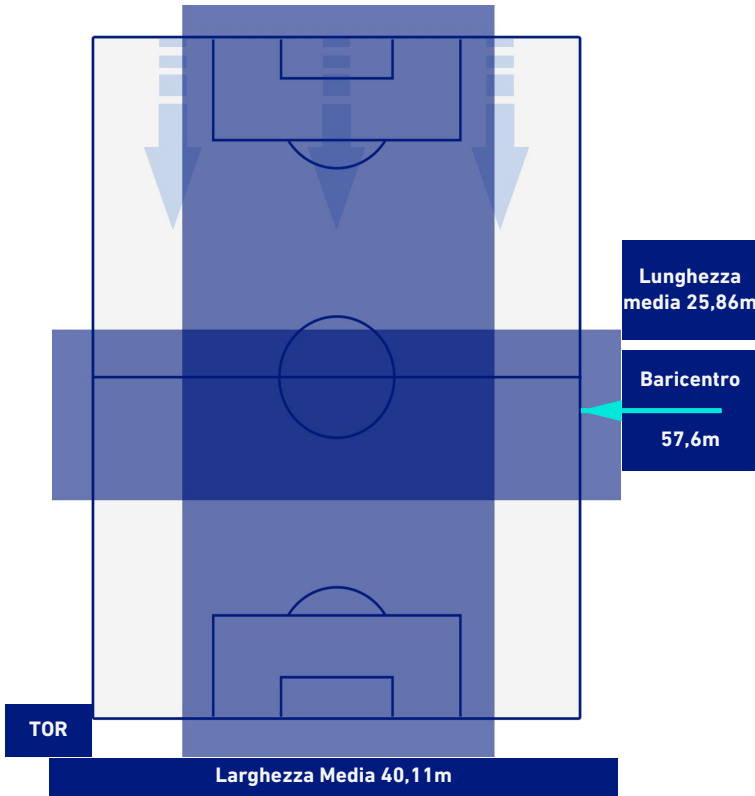

- Giocatore Entrato in sostituzione di
- Giocatore Entrato in sostituzione di
- Giocatore Entrato in sostituzione di
- Giocatore Entrato in sostituzione di

-
-
-
-

TORINO

2-1

BOLOGNA

BARICENTRO 1° TEMPO

BARICENTRO 2° TEMPO

TORINO

2-1

BOLOGNA

BARICENTRO POSSESSO PROPRIO

BARICENTRO POSSESSO AVVERSAIO

Torino 12/12/2021 STADIO OLIMPICO GRANDE TORINO - 12:30

TORINO

2-1