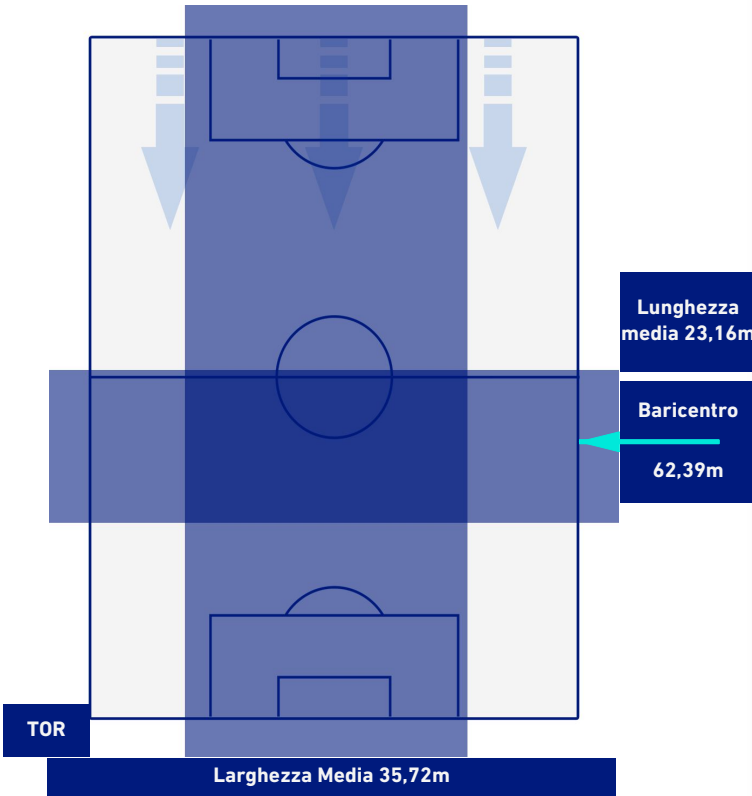

- Giocatore Entrato in sostituzione di
- Giocatore Entrato in sostituzione di
- Giocatore Entrato in sostituzione di
- Giocatore Entrato in sostituzione di

-
-
-
-

TORINO

2-1

BOLOGNA

BARICENTRO 1° TEMPO

BARICENTRO 2° TEMPO

TORINO

2-1

BOLOGNA

BARICENTRO POSSESSO PROPRIO

BARICENTRO POSSESSO AVVERSAIO

Torino 12/12/2021 STADIO OLIMPICO GRANDE TORINO - 12:30

TORINO

2-1