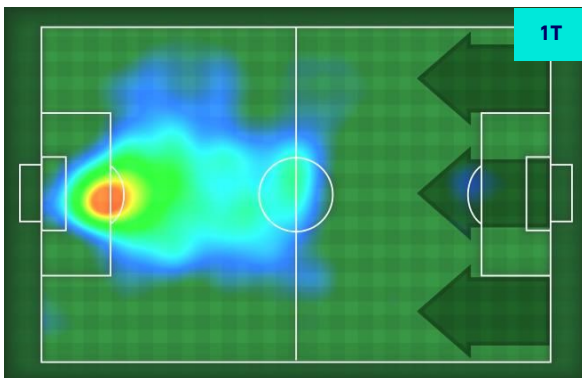

TORINO

2-1

BOLOGNA

GIOCATORI CHIAVE

ANTONIO SANABRIA

19

Ruolo:	Attaccante
Presenze in Serie A:	72
Gol in Serie A:	16
Data Nascita:	04/03/1996
Nazionalità:	PAR

Jog 27% - Run 61% - Sprint 12% **Km 8.929**

2.443	5.471	1.015

Statistiche

Minuti giocati	88'
Gol	1
Tiri	4
Tiri in porta	2(1)
Palle giocate	37
Passaggi riusciti	14
Passaggi riusciti/tentati (%)	70%
Recuperi	1
Falli subiti	4

HeatMap