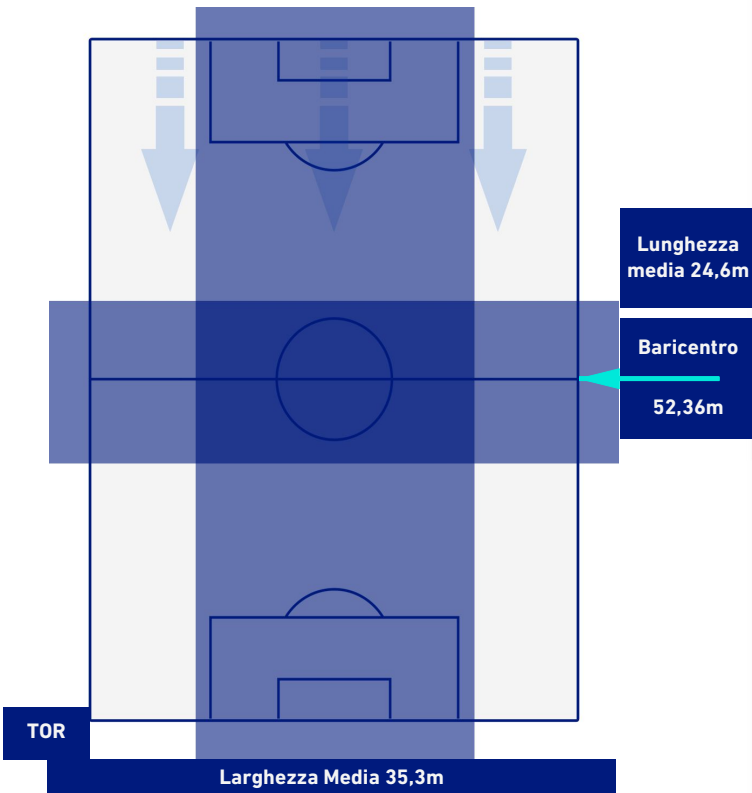

- Giocatore Entrato in sostituzione di
- Giocatore Entrato in sostituzione di
- Giocatore Entrato in sostituzione di
- Giocatore Entrato in sostituzione di

-
-
-
-

TORINO

2-1

BOLOGNA

BARICENTRO 1° TEMPO

BARICENTRO 2° TEMPO

TORINO

2-1

BOLOGNA

BARICENTRO POSSESSO PROPRIO

BARICENTRO POSSESSO AVVERSAIO

Torino 12/12/2021 STADIO OLIMPICO GRANDE TORINO - 12:30

TORINO

2-1