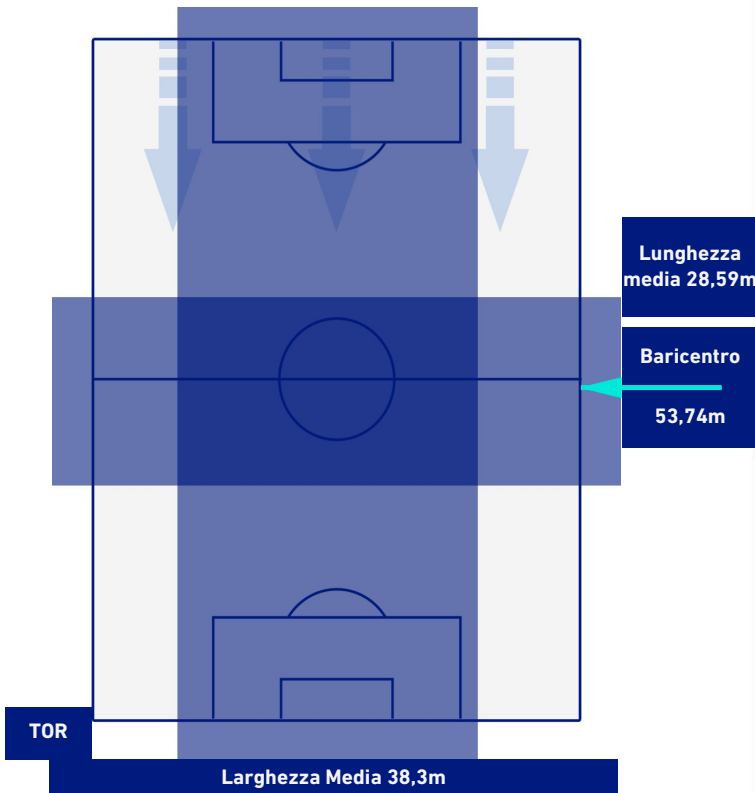

- Giocatore Entrato in sostituzione di
- Giocatore Entrato in sostituzione di
- Giocatore Entrato in sostituzione di
- Giocatore Entrato in sostituzione di

-
-
-
-

TORINO

2-1

BOLOGNA

BARICENTRO 1° TEMPO

BARICENTRO 2° TEMPO

TORINO

2-1

BOLOGNA

BARICENTRO POSSESSO PROPRIO

BARICENTRO POSSESSO AVVERSAIO

Torino 12/12/2021 STADIO OLIMPICO GRANDE TORINO - 12:30

TORINO

2-1