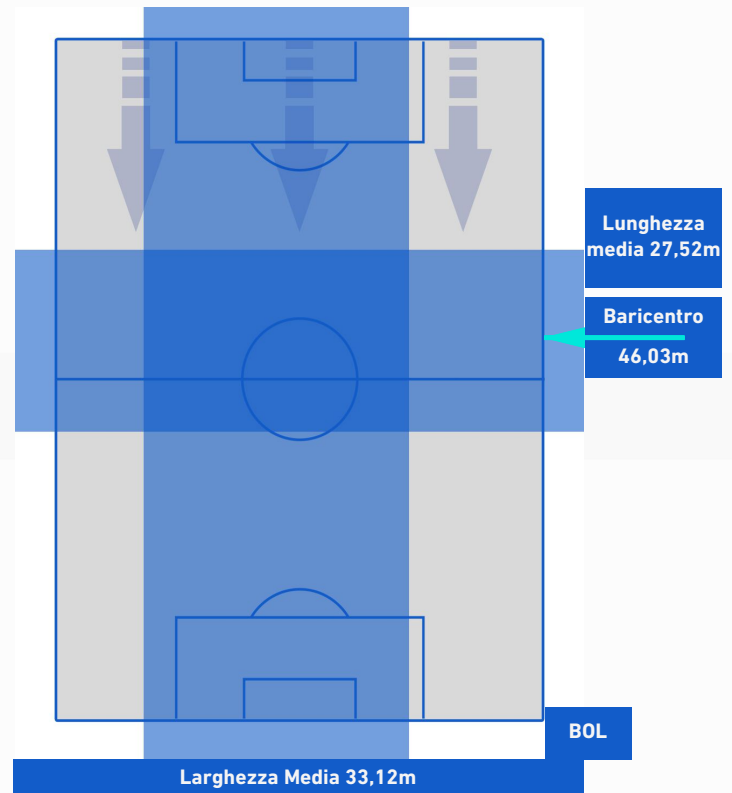

- Giocatore Entrato in sostituzione di
- Giocatore Entrato in sostituzione di
- Giocatore Entrato in sostituzione di
- Giocatore Entrato in sostituzione di

-
-
-
-

TORINO

2-1

BOLOGNA

BARICENTRO 1° TEMPO

BARICENTRO 2° TEMPO

TORINO

2-1

BOLOGNA

BARICENTRO POSSESSO PROPRIO

BARICENTRO POSSESSO AVVERSAIO

Torino 12/12/2021 STADIO OLIMPICO GRANDE TORINO - 12:30

TORINO

2-1

BOLOGNA

BILANCIAMENTO OFFENSIVO

31	Azioni di attacco	20
16	Tiri totali	8
14	Occasioni da gol	5

ZONE DI TIRO

1	Gol	1
7	In porta	5
7	Fuori Porta	2
2	Respinto	1

TOCCHI PALLA

642	Palloni giocati totali	673
157	DIFESA	314
296	CENTROCAMPO	259
189	ATTACCO	100