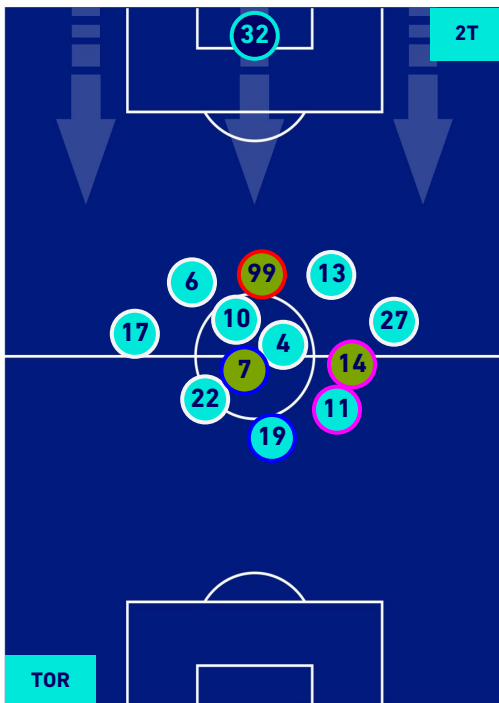

TORINO

2-1

BOLOGNA

HEATMAP

TORINO

2-1

BOLOGNA

POSIZIONI MEDIE

Legenda:

- | | | |
|-----------------|--------------------------------------|------------------|
| 1^ Sostituzione | Giocatore Entrato | Giocatore Uscito |
| 2^ Sostituzione | Giocatore Entrato | Giocatore Uscito |
| 3^ Sostituzione | Giocatore Entrato | Giocatore Uscito |
| 4^ Sostituzione | Giocatore Entrato | Giocatore Uscito |
| 5^ Sostituzione | Giocatore Entrato | Giocatore Uscito |
| | Giocatore Entrato in sostituzione di | Giocatore Uscito |
| | Giocatore Entrato in sostituzione di | Giocatore Uscito |
| | Giocatore Entrato in sostituzione di | Giocatore Uscito |
| | Giocatore Entrato in sostituzione di | Giocatore Uscito |
| | Giocatore Entrato in sostituzione di | Giocatore Uscito |

TORINO

2-1

BOLOGNA

POSIZIONI MEDIE POSSESSO PALLA [proprio]

Legenda:

- 1^ Sostituzione
- Giocatore Entrato
- Giocatore Uscito
- 2^ Sostituzione
- Giocatore Entrato
- Giocatore Uscito
- 3^ Sostituzione
- Giocatore Entrato
- Giocatore Uscito
- 4^ Sostituzione
- Giocatore Entrato
- Giocatore Uscito
- 5^ Sostituzione
- Giocatore Entrato
- Giocatore Uscito