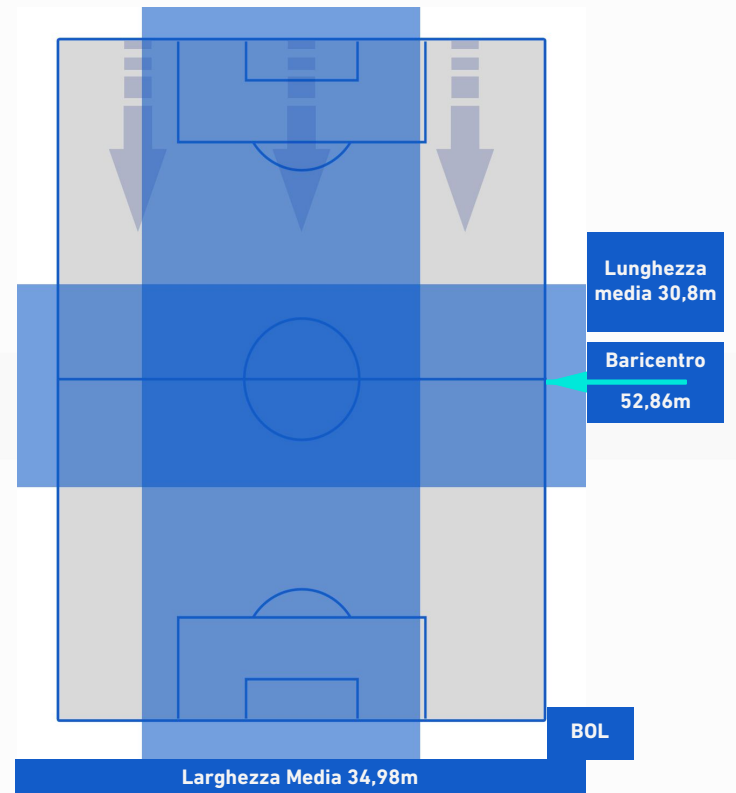

- Giocatore Entrato in sostituzione di
- Giocatore Entrato in sostituzione di
- Giocatore Entrato in sostituzione di
- Giocatore Entrato in sostituzione di

-
-
-
-

TORINO

2-1

BOLOGNA

BARICENTRO 1° TEMPO

BARICENTRO 2° TEMPO

TORINO

2-1

BOLOGNA

BARICENTRO POSSESSO PROPRIO

BARICENTRO POSSESSO AVVERSAIO

Torino 12/12/2021 STADIO OLIMPICO GRANDE TORINO - 12:30

TORINO

2-1