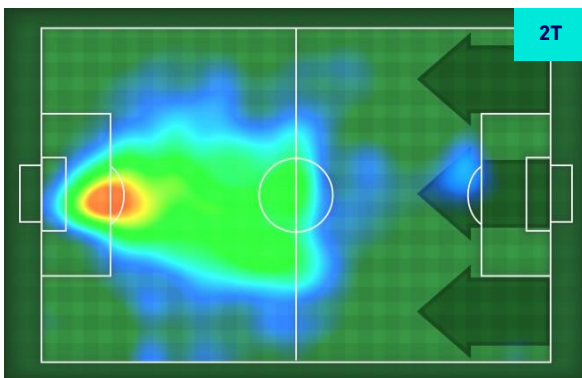

TORINO

2-1

BOLOGNA

GIOCATORI CHIAVE

ANTONIO SANABRIA

19

Ruolo:	Attaccante
Presenze in Serie A:	72
Gol in Serie A:	16
Data Nascita:	04/03/1996
Nazionalità:	PAR

Jog 27% - Run 61% - Sprint 12% **Km 8.929**

2.443	5.471	1.015

Statistiche

Minuti giocati	88'
Gol	1
Tiri	4
Tiri in porta	2(1)
Palle giocate	37
Passaggi riusciti	14
Passaggi riusciti/tentati (%)	70%
Recuperi	1
Falli subiti	4

HeatMap