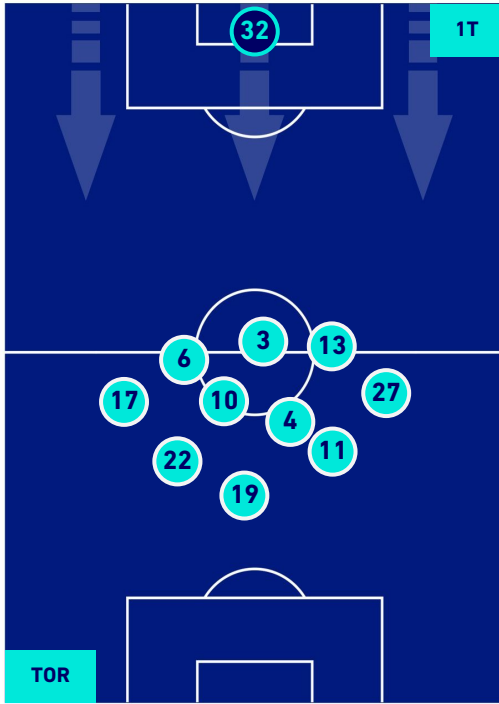

TORINO

2-1

BOLOGNA

HEATMAP

TORINO

2-1

BOLOGNA

POSIZIONI MEDIE

Legenda:

- | | | |
|-----------------|--------------------------------------|------------------|
| 1^ Sostituzione | Giocatore Entrato | Giocatore Uscito |
| 2^ Sostituzione | Giocatore Entrato | Giocatore Uscito |
| 3^ Sostituzione | Giocatore Entrato | Giocatore Uscito |
| 4^ Sostituzione | Giocatore Entrato | Giocatore Uscito |
| 5^ Sostituzione | Giocatore Entrato | Giocatore Uscito |
| | Giocatore Entrato in sostituzione di | Giocatore Uscito |
| | Giocatore Entrato in sostituzione di | Giocatore Uscito |
| | Giocatore Entrato in sostituzione di | Giocatore Uscito |
| | Giocatore Entrato in sostituzione di | Giocatore Uscito |
| | Giocatore Entrato in sostituzione di | Giocatore Uscito |