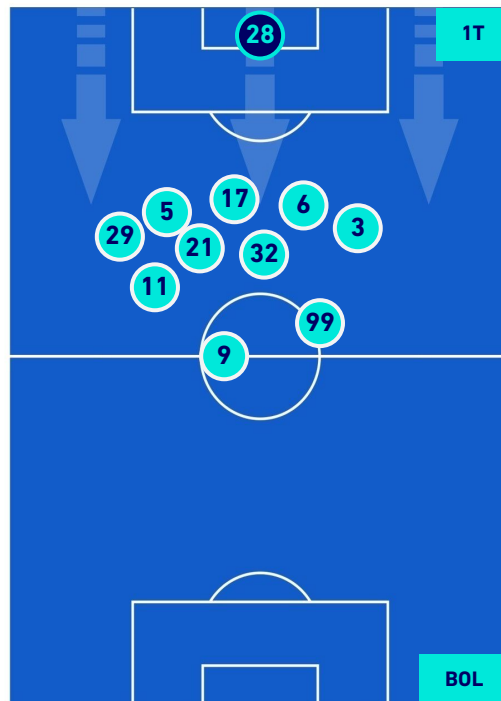

TORINO

2-1

BOLOGNA

POSIZIONI MEDIE POSSESSO PALLA [avversario]

Legenda:

- 1^ Sostituzione
- 2^ Sostituzione
- 3^ Sostituzione
- 4^ Sostituzione
- 5^ Sostituzione

- Giocatore Entrato
- Giocatore Entrato
- Giocatore Entrato
- Giocatore Entrato
- Giocatore Entrato

- Giocatore Uscito
- Giocatore Uscito
- Giocatore Uscito
- Giocatore Uscito
- Giocatore Uscito

- Giocatore Entrato in sostituzione di
- Giocatore Entrato in sostituzione di
- Giocatore Entrato in sostituzione di
- Giocatore Entrato in sostituzione di

- ●
- ●
- ●
- ●