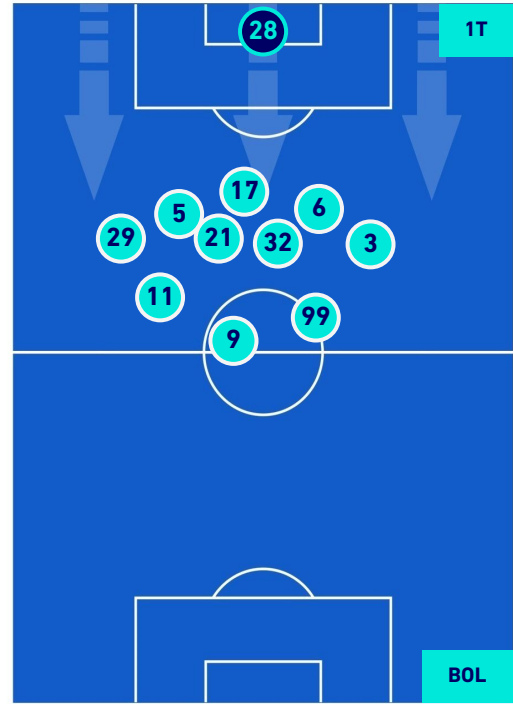

TORINO

2-1

BOLOGNA

HEATMAP

TORINO

2-1

BOLOGNA

POSIZIONI MEDIE

Legenda:

- | | | |
|-----------------|--------------------------------------|------------------|
| 1^ Sostituzione | Giocatore Entrato | Giocatore Uscito |
| 2^ Sostituzione | Giocatore Entrato | Giocatore Uscito |
| 3^ Sostituzione | Giocatore Entrato | Giocatore Uscito |
| 4^ Sostituzione | Giocatore Entrato | Giocatore Uscito |
| 5^ Sostituzione | Giocatore Entrato | Giocatore Uscito |
| | Giocatore Entrato in sostituzione di | Giocatore Uscito |
| | Giocatore Entrato in sostituzione di | Giocatore Uscito |
| | Giocatore Entrato in sostituzione di | Giocatore Uscito |
| | Giocatore Entrato in sostituzione di | Giocatore Uscito |
| | Giocatore Entrato in sostituzione di | Giocatore Uscito |