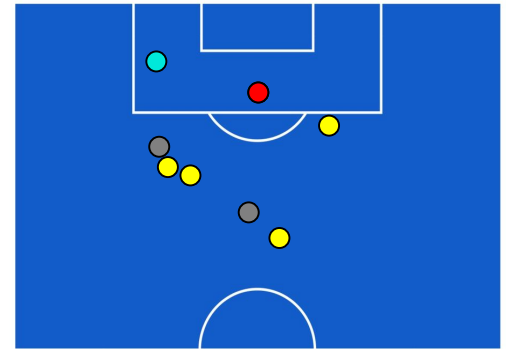

TORINO

2-1

BOLOGNA

BARICENTRO POSSESSO PROPRIO

BARICENTRO POSSESSO AVVERSAIO

Torino 12/12/2021 STADIO OLIMPICO GRANDE TORINO - 12:30

TORINO

2-1

BOLOGNA

BILANCIAMENTO OFFENSIVO

31	Azioni di attacco	20
16	Tiri totali	8
14	Occasioni da gol	5

ZONE DI TIRO

1	Gol	1
7	In porta	5
7	Fuori Porta	2
2	Respinto	1

TOCCHI PALLA

642	Palloni giocati totali	673
157	DIFESA	314
296	CENTROCAMPO	259
189	ATTACCO	100

29	Tocchi area avversaria	6	
A. SANABRIA	7	3	L. DE SILVESTRI
D. PRAET	5	2	R. ORSOLINI
T. POBEGA	5	1	A. HICKEY

TORINO

2-1

BOLOGNA

GIOCATORI CHIAVE

ANTONIO SANABRIA

19

Ruolo:	Attaccante
Presenze in Serie A:	72
Gol in Serie A:	16
Data Nascita:	04/03/1996
Nazionalità:	PAR