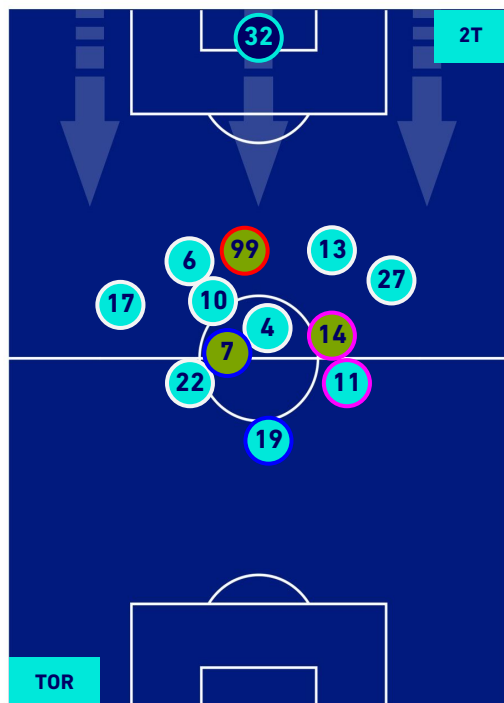

TORINO

2-1

BOLOGNA

POSIZIONI MEDIE POSSESSO PALLA [proprio]

Legenda:

- 1^ Sostituzione
- Giocatore Entrato
- Giocatore Uscito
- 2^ Sostituzione
- Giocatore Entrato
- Giocatore Uscito
- 3^ Sostituzione
- Giocatore Entrato
- Giocatore Uscito
- 4^ Sostituzione
- Giocatore Entrato
- Giocatore Uscito
- 5^ Sostituzione
- Giocatore Entrato
- Giocatore Uscito

- Giocatore Entrato in sostituzione di
- Giocatore Entrato in sostituzione di
- Giocatore Entrato in sostituzione di
- Giocatore Entrato in sostituzione di

TORINO

2-1

BOLOGNA

POSIZIONI MEDIE POSSESSO PALLA [avversario]

Legenda:

- 1^ Sostituzione
- 2^ Sostituzione
- 3^ Sostituzione
- 4^ Sostituzione
- 5^ Sostituzione

- Giocatore Entrato
- Giocatore Entrato
- Giocatore Entrato
- Giocatore Entrato
- Giocatore Entrato

- Giocatore Uscito
- Giocatore Uscito
- Giocatore Uscito
- Giocatore Uscito
- Giocatore Uscito