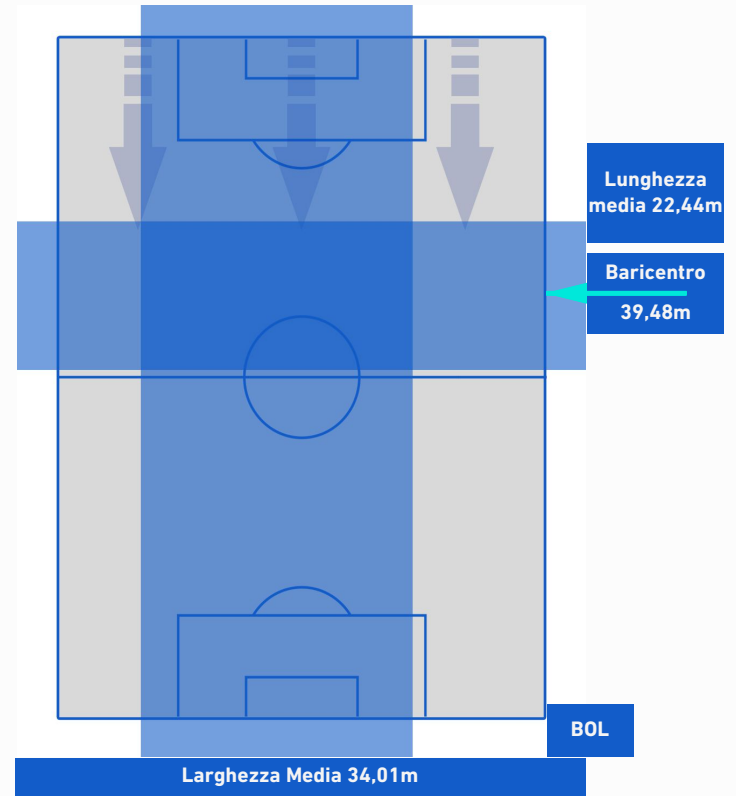

- Giocatore Entrato in sostituzione di
- Giocatore Entrato in sostituzione di
- Giocatore Entrato in sostituzione di
- Giocatore Entrato in sostituzione di

-
-
-
-

TORINO

2-1

BOLOGNA

BARICENTRO 1° TEMPO

BARICENTRO 2° TEMPO

TORINO

2-1

BOLOGNA

BARICENTRO POSSESSO PROPRIO

BARICENTRO POSSESSO AVVERSAIO

Torino 12/12/2021 STADIO OLIMPICO GRANDE TORINO - 12:30

TORINO

2-1