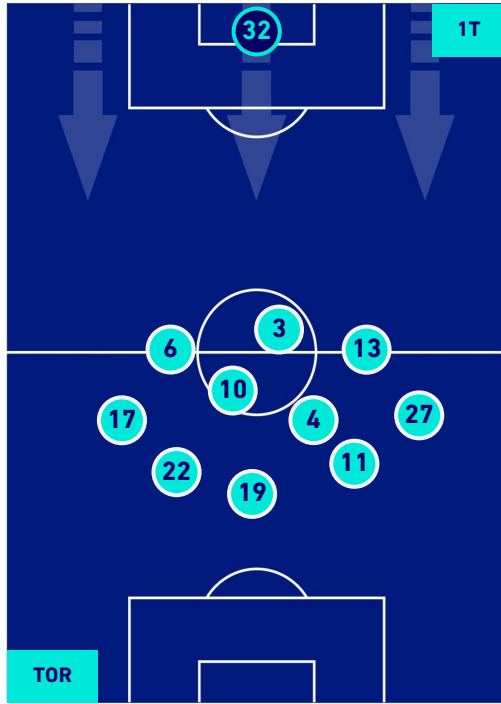

TORINO

2-1

BOLOGNA

HEATMAP

TORINO

2-1

BOLOGNA

POSIZIONI MEDIE

Legenda:

- | | | |
|-----------------|--------------------------------------|------------------|
| 1^ Sostituzione | Giocatore Entrato | Giocatore Uscito |
| 2^ Sostituzione | Giocatore Entrato | Giocatore Uscito |
| 3^ Sostituzione | Giocatore Entrato | Giocatore Uscito |
| 4^ Sostituzione | Giocatore Entrato | Giocatore Uscito |
| 5^ Sostituzione | Giocatore Entrato | Giocatore Uscito |
| | Giocatore Entrato in sostituzione di | Giocatore Uscito |
| | Giocatore Entrato in sostituzione di | Giocatore Uscito |
| | Giocatore Entrato in sostituzione di | Giocatore Uscito |
| | Giocatore Entrato in sostituzione di | Giocatore Uscito |
| | Giocatore Entrato in sostituzione di | Giocatore Uscito |

TORINO

2-1

BOLOGNA

POSIZIONI MEDIE POSSESSO PALLA [proprio]

Legenda:

- 1^ Sostituzione
- Giocatore Entrato
- Giocatore Uscito
- 2^ Sostituzione
- Giocatore Entrato
- Giocatore Uscito
- 3^ Sostituzione
- Giocatore Entrato
- Giocatore Uscito
- 4^ Sostituzione
- Giocatore Entrato
- Giocatore Uscito
- 5^ Sostituzione
- Giocatore Entrato
- Giocatore Uscito