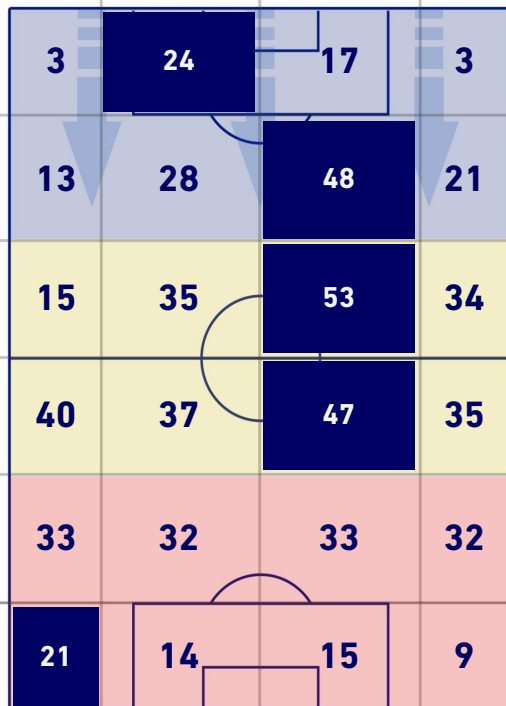

TORINO

2-1

BOLOGNA

BARICENTRO POSSESSO PROPRIO

BARICENTRO POSSESSO AVVERSAIO

Torino 12/12/2021 STADIO OLIMPICO GRANDE TORINO - 12:30

TORINO

2-1

BOLOGNA

BILANCIAMENTO OFFENSIVO

31	Azioni di attacco	20
16	Tiri totali	8
14	Occasioni da gol	5

ZONE DI TIRO

1	Gol	1
7	In porta	5
7	Fuori Porta	2
2	Respinto	1

TOCCHI PALLA

642	Palloni giocati totali	673
157	DIFESA	314
296	CENTROCAMPO	259
189	ATTACCO	100

29	Tocchi area avversaria	6	
A. SANABRIA	7	3	L. DE SILVESTRI
D. PRAET	5	2	R. ORSOLINI
T. POBEGA	5	1	A. HICKEY

TORINO

2-1

BOLOGNA

GIOCATORI CHIAVE

ANTONIO SANABRIA

19

Ruolo:	Attaccante
Presenze in Serie A:	72
Gol in Serie A:	16
Data Nascita:	04/03/1996
Nazionalità:	PAR