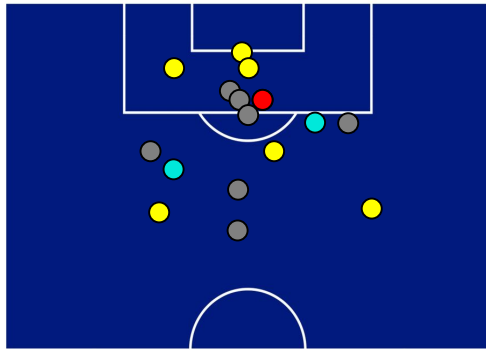

TORINO

2-1

BOLOGNA

BARICENTRO POSSESSO PROPRIO

BARICENTRO POSSESSO AVVERSAIO

Torino 12/12/2021 STADIO OLIMPICO GRANDE TORINO - 12:30

TORINO

2-1

BOLOGNA

BILANCIAMENTO OFFENSIVO

31	Azioni di attacco	20
16	Tiri totali	8
14	Occasioni da gol	5

ZONE DI TIRO

1	Gol	1
7	In porta	5
7	Fuori Porta	2
2	Respinto	1

TOCCHI PALLA

642	Palloni giocati totali	673
157	DIFESA	314
296	CENTROCAMPO	259
189	ATTACCO	100

29	Tocchi area avversaria	6	
A. SANABRIA	7	3	L. DE SILVESTRI
D. PRAET	5	2	R. ORSOLINI
T. POBEGA	5	1	A. HICKEY

TORINO

2-1

BOLOGNA

GIOCATORI CHIAVE

ANTONIO SANABRIA

19

Ruolo:	Attaccante
Presenze in Serie A:	72
Gol in Serie A:	16
Data Nascita:	04/03/1996
Nazionalità:	PAR