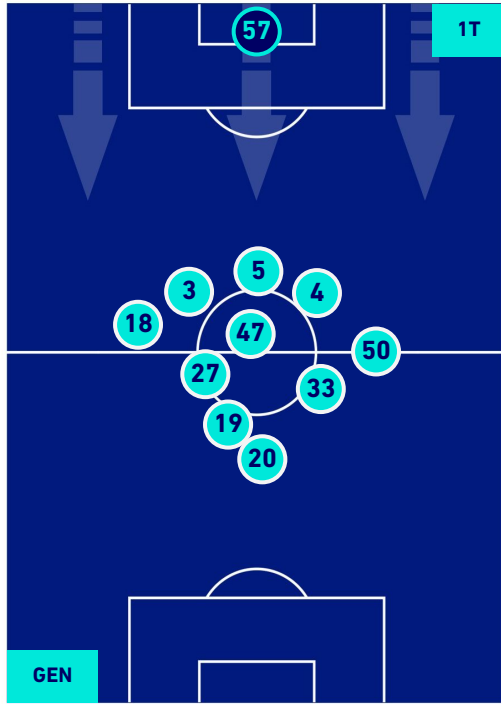

SAMPDORIA

POSIZIONI MEDIE

Legenda:

1^ Sostituzione

2^ Sostituzione

3^ Sostituzione

4^ Sostituzione

Giocatore Entrato