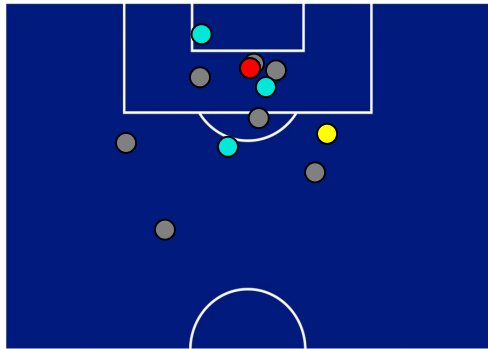

BARICENTRO POSSESSO PROPRIO

BARICENTRO POSSESSO AVVERSARIO

Genova 10/12/2021 STADIO LUIGI FERRARIS - 20:45

GENOA

1 - 3

SAMPDORIA

BILANCIAMENTO OFFENSIVO

29	Azioni di attacco	25
12	Tiri totali	14
6	Occasioni da gol	9

ZONE DI TIRO

1	Gol	2
2	In porta	5
7	Fuori Porta	4
3	Respinto	5

TOCCHI PALLA

737	Palloni giocati totali	690
192	DIFESA	297
346	CENTROCAMPO	275
199	ATTACCO	118

25	Tocchi area avversaria	20	
M. DESTRO	5	5	F. CAPUTO
HERNANI	4	4	M. THORSBY
G. PANDEV	4	3	A. CANDREVA