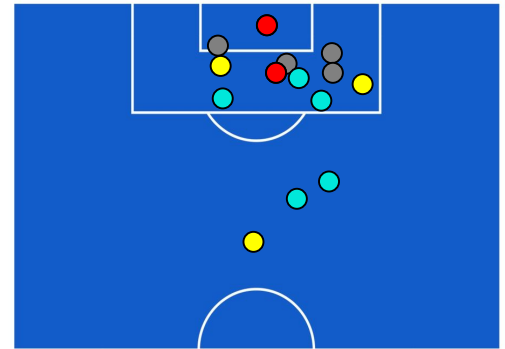

BARICENTRO POSSESSO PROPRIO

BARICENTRO POSSESSO AVVERSARIO

Genova 10/12/2021 STADIO LUIGI FERRARIS - 20:45

GENOA

1 - 3

SAMPDORIA

BILANCIAMENTO OFFENSIVO

29	Azioni di attacco	25
12	Tiri totali	14
6	Occasioni da gol	9

ZONE DI TIRO

1	Gol	2
2	In porta	5
7	Fuori Porta	4
3	Respinto	5

TOCCHI PALLA

737	Palloni giocati totali	690
192	DIFESA	297
346	CENTROCAMPO	275
199	ATTACCO	118

25	Tocchi area avversaria	20	
M. DESTRO	5	5	F. CAPUTO
HERNANI	4	4	M. THORSBY
G. PANDEV	4	3	A. CANDREVA