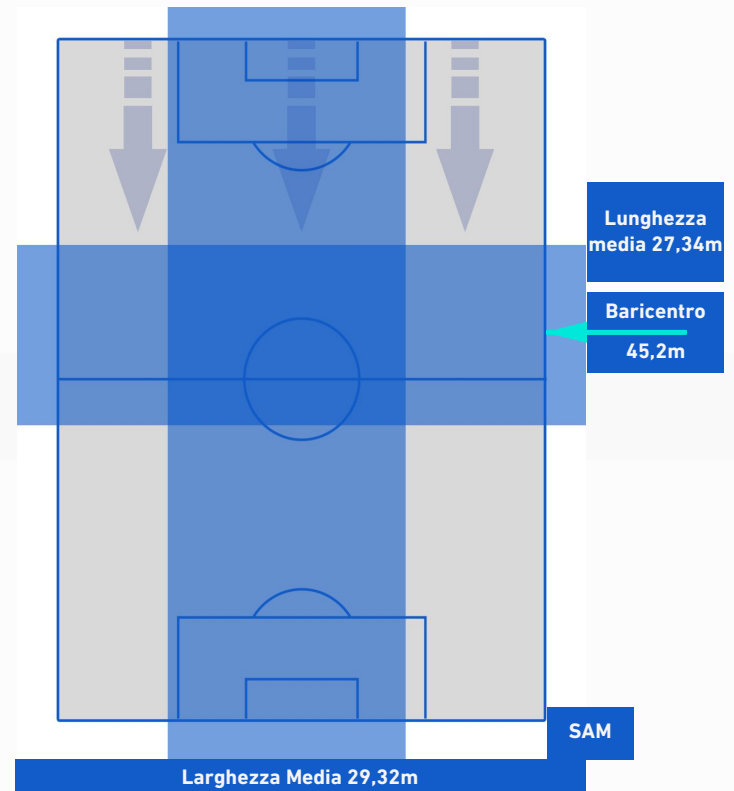

BARICENTRO POSSESSO AVVERSARIO