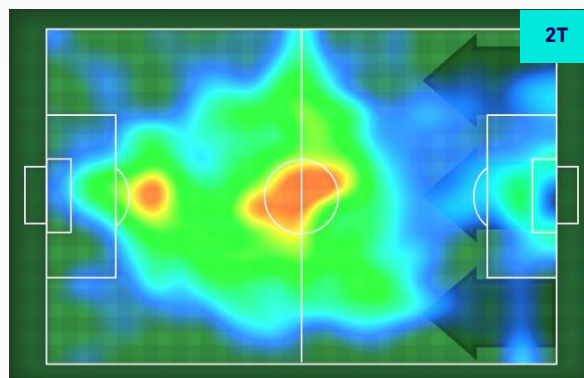

Genova 10/12/2021 STADIO LUIGI FERRARIS - 20:45

GENOA

1 - 3

SAMPDORIA

GIOCATORI CHIAVE

MATTIA DESTRO 23

Ruolo:	Attaccante
Presenze in Serie A:	269
Gol in Serie A:	88
Data Nascita:	20/03/1991
Nazionalità:	ITA

Jog 35% - Run 58% - Sprint 7% **Km 3.886**

1.372	2.252	0.262

Statistiche

Minuti giocati	41'
Gol	1
Tiri	2
Tiri in porta	1(1)
Palle giocate	12
Passaggi riusciti	2
Passaggi riusciti/tentati (%)	50%
Falli subiti	3

MANOLO GABBIADINI 23

Ruolo:	Attaccante
Presenze in Serie A:	236
Gol in Serie A:	59
Data Nascita:	26/11/1991
Nazionalità:	ITA

Jog 25% - Run 70% - Sprint 5% **Km 8.035**

1.993	5.62	0.422

Statistiche

Minuti giocati	70'
Gol	2
Occasioni da gol	1
Tiri	3
Tiri in porta	1(2)
Palle giocate	37
Passaggi riusciti	12
Passaggi riusciti/tentati (%)	57%
Passaggi chiave	1
Recuperi	2
Falli subiti	4

HeatMap

HeatMap