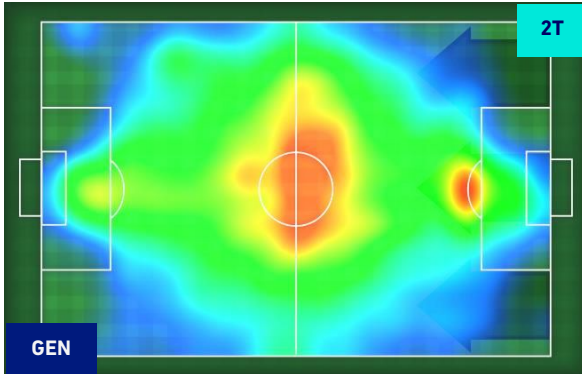

Genova 10/12/2021 STADIO LUIGI FERRARIS - 20:45

GENOA

1 - 3

SAMPDORIA

HEATMAP

Genova 10/12/2021 STADIO LUIGI FERRARIS - 20:45

GENOA

1-3

SAMPDORIA

POSIZIONI MEDIE

Legenda:

1^ Sostituzione

2^ Sostituzione

3^ Sostituzione

4^ Sostituzione

Giocatore Entrato