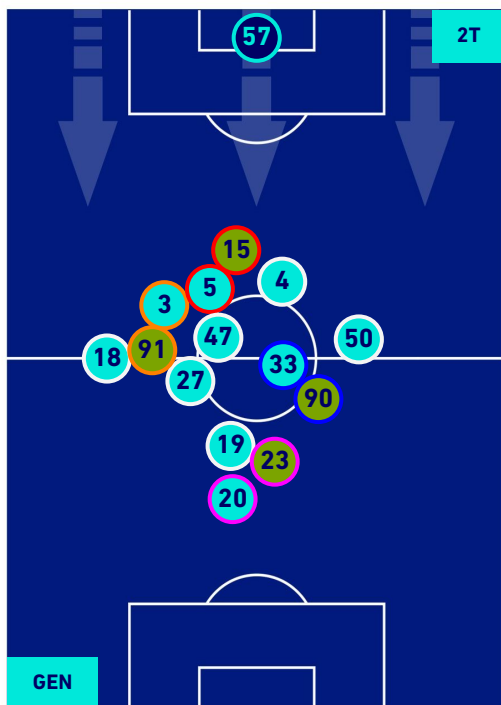

Giocatore Uscito

Giocatore Uscito

Giocatore Uscito

Giocatore Entrato in sostituzione di

Giocatore Entrato in sostituzione di

Giocatore Entrato in sostituzione di

GENOA

1-3

SAMPDORIA

POSIZIONI MEDIE POSSESSO PALLA [avversario]

- Legenda:
- 1^ Sostituzione
 - Giocatore Entrato
 - Giocatore Uscito
 - Giocatore Entrato in sostituzione di
 - 2^ Sostituzione
 - Giocatore Entrato
 - Giocatore Uscito
 - Giocatore Entrato in sostituzione di
 - 3^ Sostituzione
 - Giocatore Entrato
 - Giocatore Uscito
 - Giocatore Entrato in sostituzione di
 - 4^ Sostituzione
 - Giocatore Entrato
 - Giocatore Uscito
 - Giocatore Entrato in sostituzione di