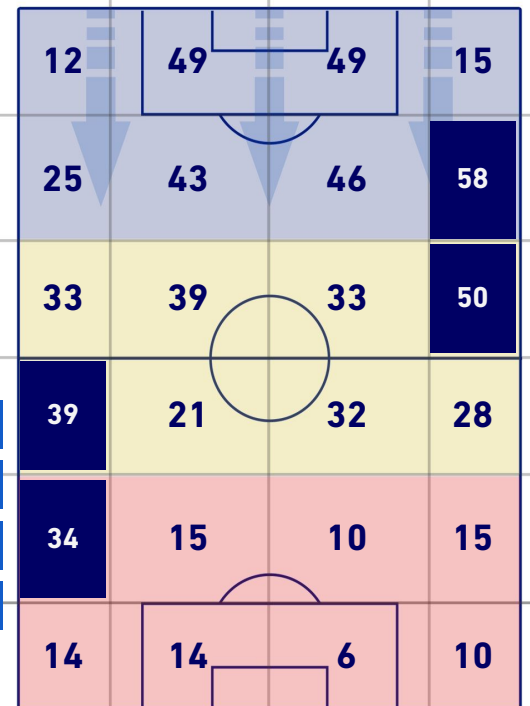

ZONE DI TIRO

1	Gol	2
2	In porta	5
7	Fuori Porta	4
3	Respinto	5

TOCCHI PALLA

737	Palloni giocati totali	690
192	DIFESA	297
346	CENTROCAMPO	275
199	ATTACCO	118

25	Tocchi area avversaria	20	
M. DESTRO	5	5	F. CAPUTO
HERNANI	4	4	M. THORSBY
G. PANDEV	4	3	A. CANDREVA

Genova 10/12/2021 STADIO LUIGI FERRARIS - 20:45

GENOA

1 - 3

SAMPDORIA

GIOCATORI CHIAVE

MATTIA DESTRO 23

Ruolo:	Attaccante
Presenze in Serie A:	269
Gol in Serie A:	88
Data Nascita:	20/03/1991
Nazionalità:	ITA