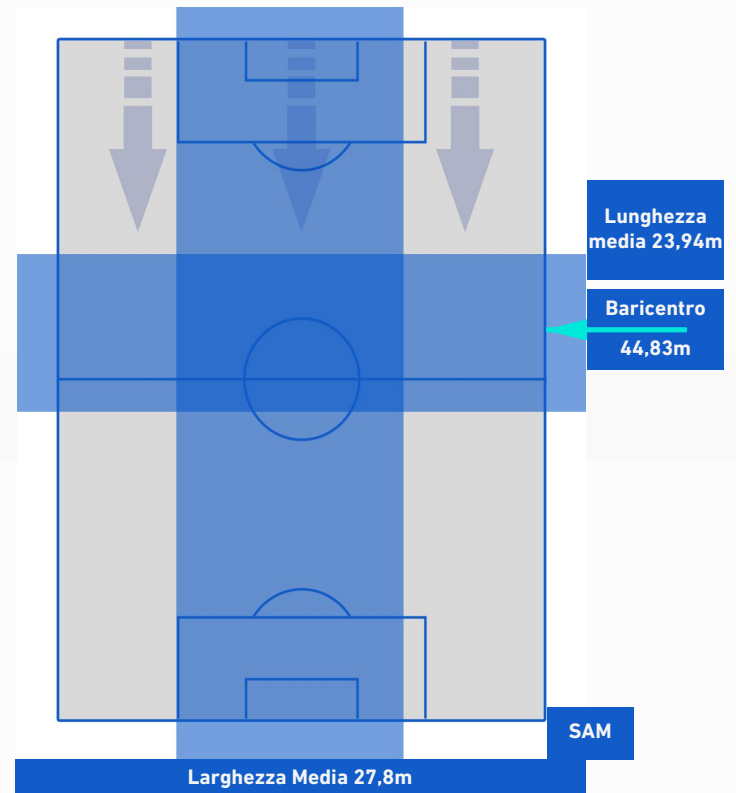

BARICENTRO 2° TEMPO