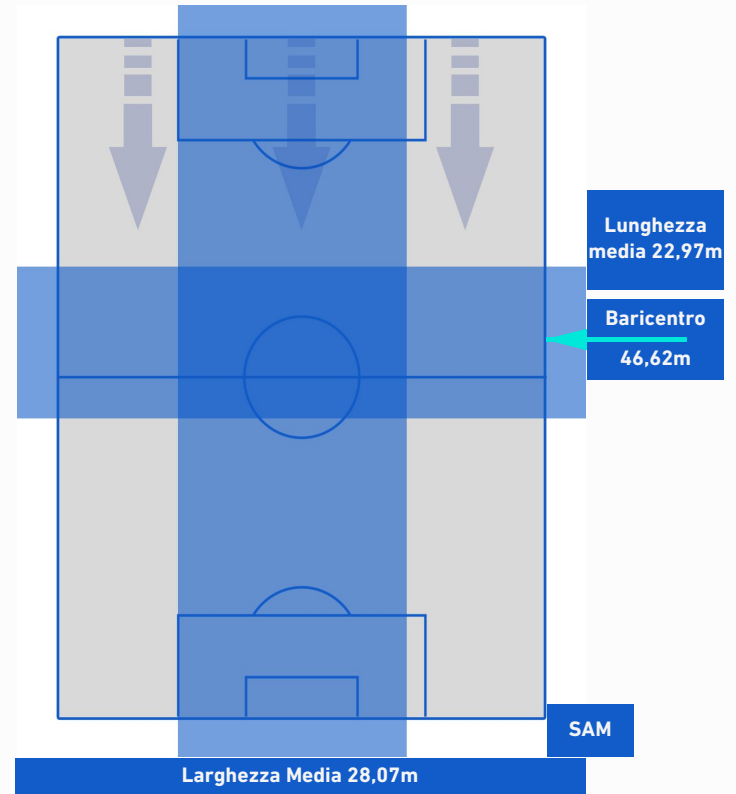

GENOA

1 - 3

SAMPDORIA

BARICENTRO 1° TEMPO