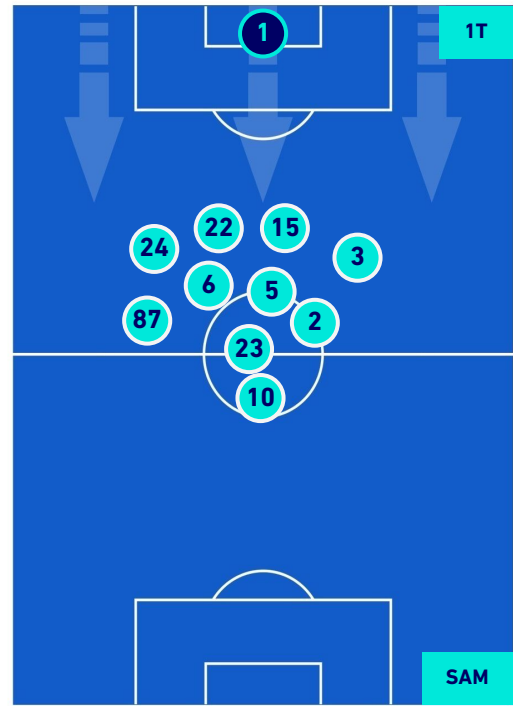

Giocatore Uscito

Giocatore Uscito

Giocatore Uscito

Giocatore Entrato in sostituzione di

Giocatore Entrato in sostituzione di

Giocatore Entrato in sostituzione di

GENOA

1-3

SAMPDORIA

POSIZIONI MEDIE POSSESSO PALLA [avversario]

- Legenda:
- 1^ Sostituzione
 - Giocatore Entrato
 - Giocatore Uscito
 - Giocatore Entrato in sostituzione di
 - 2^ Sostituzione
 - Giocatore Entrato
 - Giocatore Uscito
 - Giocatore Entrato in sostituzione di
 - 3^ Sostituzione
 - Giocatore Entrato
 - Giocatore Uscito
 - Giocatore Entrato in sostituzione di
 - 4^ Sostituzione
 - Giocatore Entrato
 - Giocatore Uscito
 - Giocatore Entrato in sostituzione di