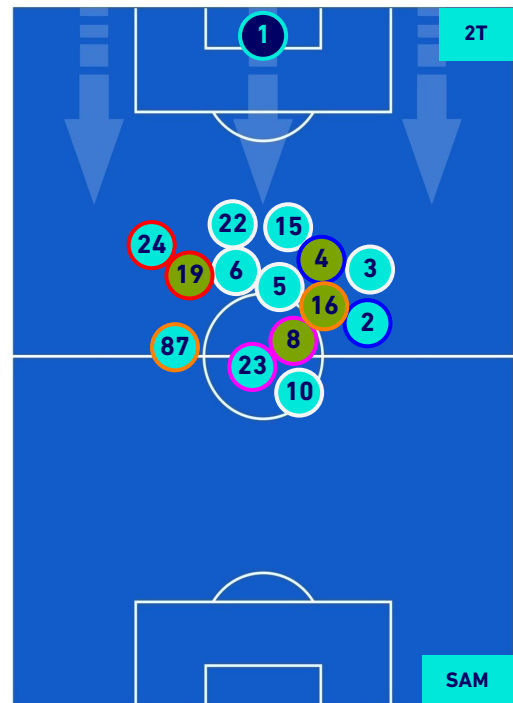

Genova 10/12/2021 STADIO LUIGI FERRARIS - 20:45

GENOA

1 - 3

SAMPDORIA

HEATMAP

Genova 10/12/2021 STADIO LUIGI FERRARIS - 20:45

GENOA

1-3

SAMPDORIA

POSIZIONI MEDIE

Legenda:

1^ Sostituzione

2^ Sostituzione

3^ Sostituzione

4^ Sostituzione

Giocatore Entrato