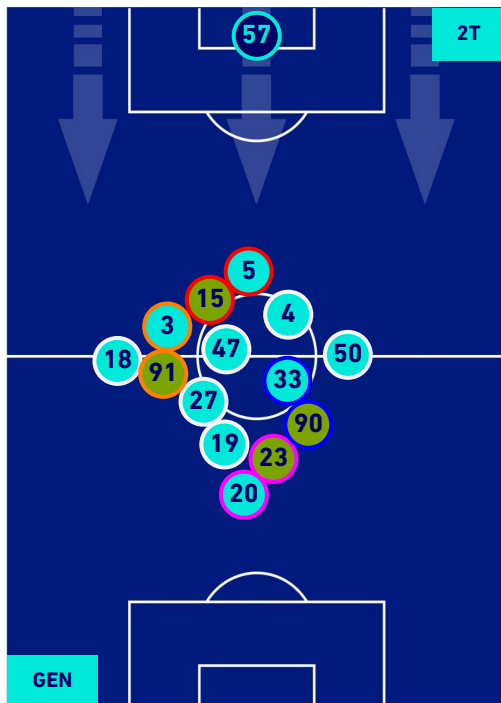

Genova 10/12/2021 STADIO LUIGI FERRARIS - 20:45

GENOA

1 - 3

SAMPDORIA

HEATMAP

Genova 10/12/2021 STADIO LUIGI FERRARIS - 20:45

GENOA

1-3

SAMPDORIA

POSIZIONI MEDIE

Legenda:

1^ Sostituzione

2^ Sostituzione

3^ Sostituzione

4^ Sostituzione

Giocatore Entrato