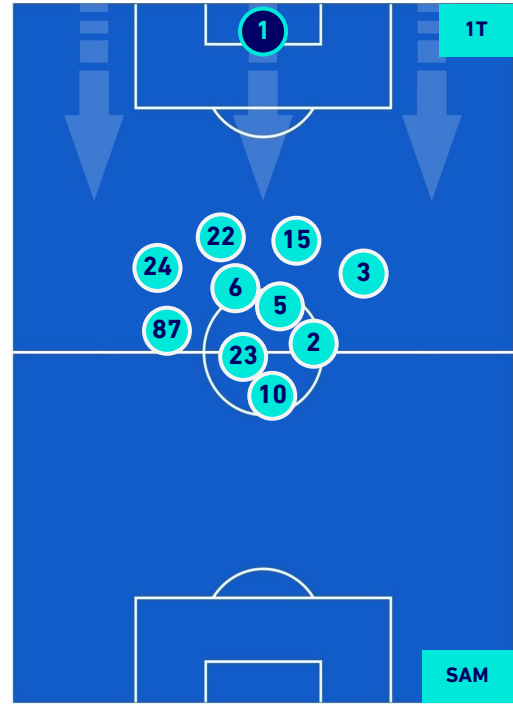

Genova 10/12/2021 STADIO LUIGI FERRARIS - 20:45

GENOA

1 - 3

SAMPDORIA

HEATMAP

Genova 10/12/2021 STADIO LUIGI FERRARIS - 20:45

GENOA

1-3

SAMPDORIA

POSIZIONI MEDIE

Legenda:

1^ Sostituzione

2^ Sostituzione

3^ Sostituzione

4^ Sostituzione

Giocatore Entrato