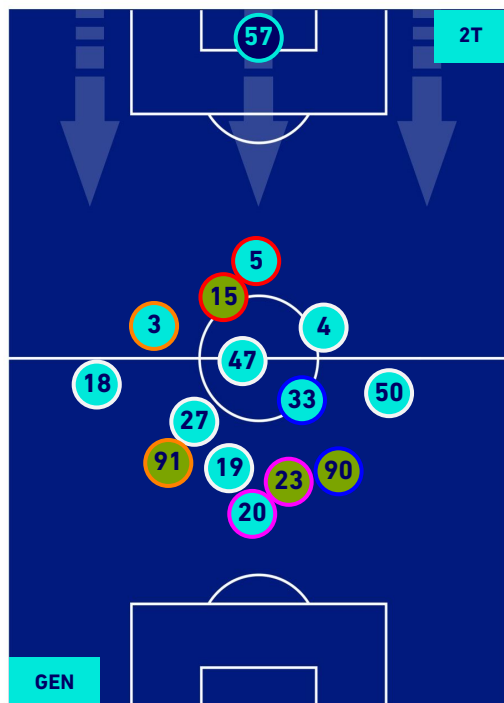

Giocatore Entrato in sostituzione di

Giocatore Entrato in sostituzione di

GENOA

1-3

SAMPDORIA

POSIZIONI MEDIE POSSESSO PALLA [proprio]

Legenda:

1^ Sostituzione

2^ Sostituzione

3^ Sostituzione

4^ Sostituzione

Giocatore Entrato

Giocatore Entrato

Giocatore Entrato

Giocatore Entrato

Giocatore Uscito