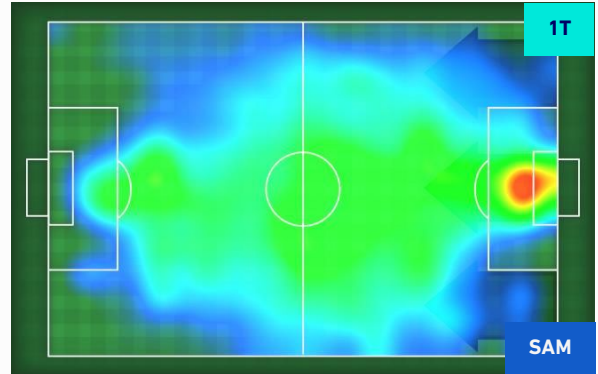

Genova 10/12/2021 STADIO LUIGI FERRARIS - 20:45

GENOA

1 - 3

SAMPDORIA

HEATMAP

Genova 10/12/2021 STADIO LUIGI FERRARIS - 20:45

GENOA

1-3

SAMPDORIA

POSIZIONI MEDIE

Legenda:

1^ Sostituzione

2^ Sostituzione

3^ Sostituzione

4^ Sostituzione

Giocatore Entrato