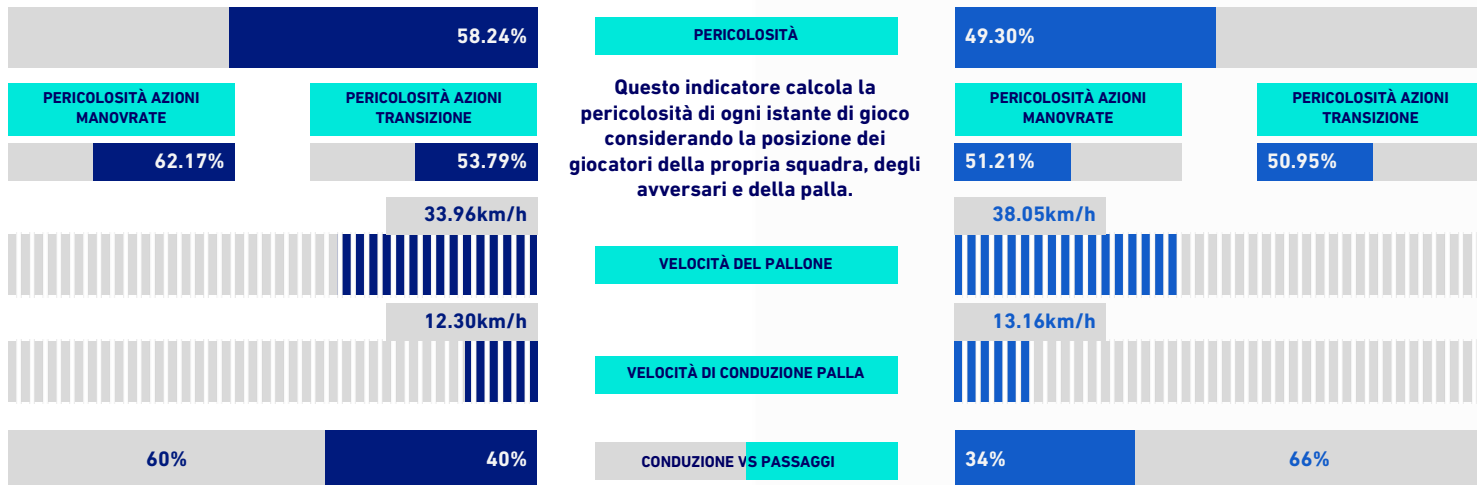

Palle giocate			Passaggi riusciti			Passaggi chiave			Dribbling		
1	D. CRISCITO	GEN 86	1	D. CRISCITO	GEN 49	1	B. BERESZYNSKI	SAM 3	1	A. CAMBIASO	GEN 2
2	P. GHIGLIONE	GEN 85	2	M. YOSHIDA	SAM 40	2	F. CAPUTO	SAM 2	2	A. EKDAL	SAM 2
3	A. CAMBIASO	GEN 73	3	Z. VANHEUSDEN	GEN 39	3	P. GHIGLIONE	GEN 2	3	C. EKUBAN	GEN 2
4	Z. VANHEUSDEN	GEN 68	4	M. BADELJ	GEN 37	4	S. STURARO	GEN 2	4	P. GHIGLIONE	GEN 2
5	O. COLLEY	SAM 64	5	O. COLLEY	SAM 34	5	A. CANDREVA	SAM 1	5	G. PANDEV	GEN 2

GENOA

1 - 3

SAMPDORIA

VIRTUAL COACH

INDICATORI DI SQUADRA

RECORDMEN

INDICE DI VERTICALITÀ

Numero di giocatori avversari superati da un passaggio verticale. Calcolato solo se il passaggio è andato a buon fine. Dà idea di quanto un giocatore tenda a superare le linee di pressione avversarie.