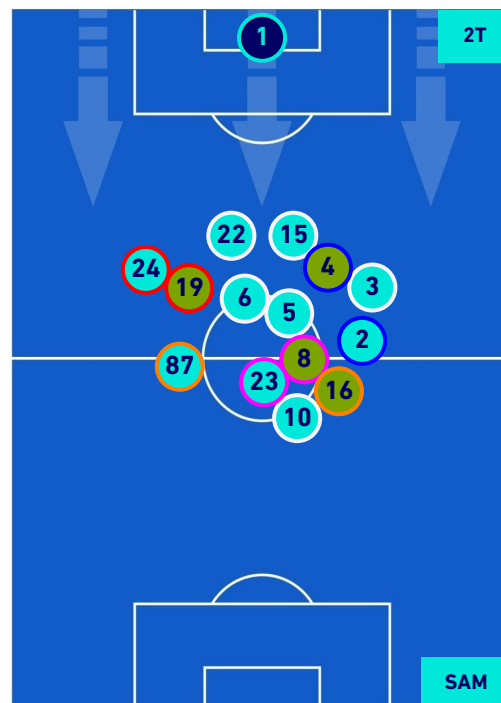

Giocatore Entrato in sostituzione di

Giocatore Entrato in sostituzione di

GENOA

1-3

SAMPDORIA

POSIZIONI MEDIE POSSESSO PALLA [proprio]

Legenda:

1^ Sostituzione

2^ Sostituzione

3^ Sostituzione

4^ Sostituzione

Giocatore Entrato

Giocatore Entrato

Giocatore Entrato

Giocatore Entrato

Giocatore Uscito