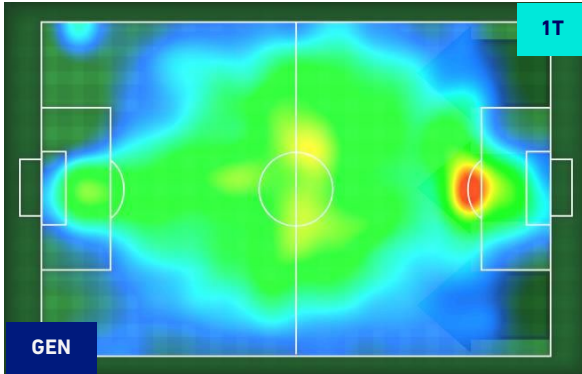

Genova 10/12/2021 STADIO LUIGI FERRARIS - 20:45

GENOA

1 - 3

SAMPDORIA

HEATMAP

Genova 10/12/2021 STADIO LUIGI FERRARIS - 20:45

GENOA

1-3

SAMPDORIA

POSIZIONI MEDIE

Legenda:

1^ Sostituzione

2^ Sostituzione

3^ Sostituzione

4^ Sostituzione

Giocatore Entrato