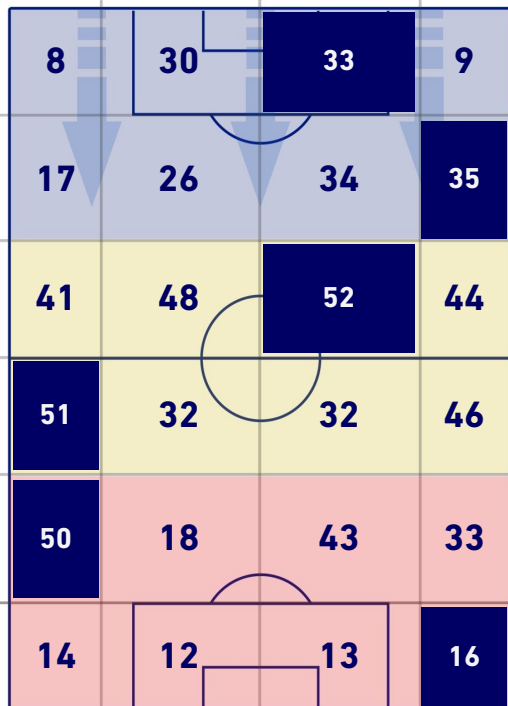

BARICENTRO POSSESSO PROPRIO

BARICENTRO POSSESSO AVVERSARIO

Genova 10/12/2021 STADIO LUIGI FERRARIS - 20:45

GENOA

1 - 3

SAMPDORIA

BILANCIAMENTO OFFENSIVO

29	Azioni di attacco	25
12	Tiri totali	14
6	Occasioni da gol	9

ZONE DI TIRO

1	Gol	2
2	In porta	5
7	Fuori Porta	4
3	Respinto	5

TOCCHI PALLA

737	Palloni giocati totali	690
192	DIFESA	297
346	CENTROCAMPO	275
199	ATTACCO	118

25	Tocchi area avversaria	20	
M. DESTRO	5	5	F. CAPUTO
HERNANI	4	4	M. THORSBY
G. PANDEV	4	3	A. CANDREVA