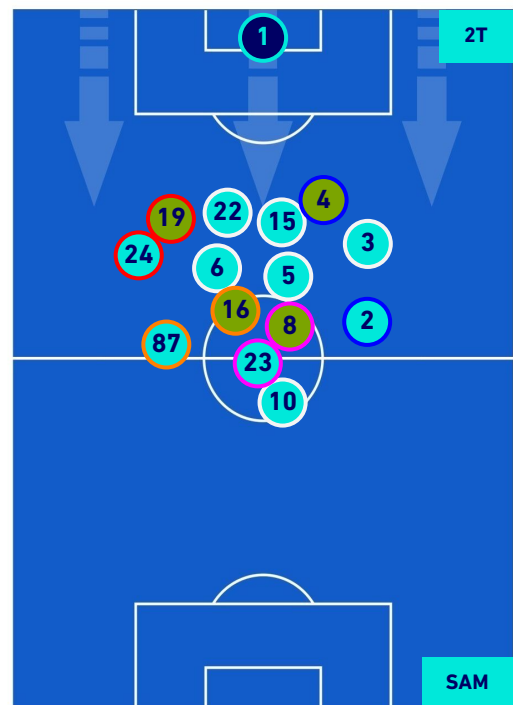

2^ Sostituzione

3^ Sostituzione

4^ Sostituzione

Giocatore Entrato

Giocatore Entrato

Giocatore Entrato

Giocatore Entrato

Giocatore Uscito

Giocatore Uscito

Giocatore Uscito

Giocatore Uscito

Giocatore Entrato in sostituzione di

Giocatore Entrato in sostituzione di

Giocatore Entrato in sostituzione di

GENOA

1-3

SAMPDORIA

POSIZIONI MEDIE POSSESSO PALLA [avversario]

- Legenda:
- 1^ Sostituzione
 - Giocatore Entrato
 - Giocatore Uscito
 - Giocatore Entrato in sostituzione di
 - 2^ Sostituzione
 - Giocatore Entrato
 - Giocatore Uscito
 - Giocatore Entrato in sostituzione di
 - 3^ Sostituzione
 - Giocatore Entrato
 - Giocatore Uscito
 - Giocatore Entrato in sostituzione di
 - 4^ Sostituzione
 - Giocatore Entrato
 - Giocatore Uscito
 - Giocatore Entrato in sostituzione di