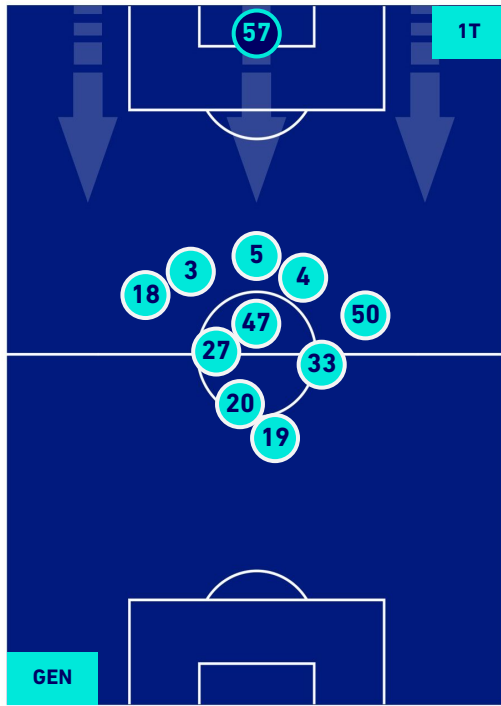

Giocatore Uscito

Giocatore Uscito

Giocatore Uscito

Giocatore Entrato in sostituzione di

Giocatore Entrato in sostituzione di

Giocatore Entrato in sostituzione di

GENOA

1-3

SAMPDORIA

POSIZIONI MEDIE POSSESSO PALLA [avversario]

- Legenda:
- 1^ Sostituzione
 - Giocatore Entrato
 - Giocatore Uscito
 - Giocatore Entrato in sostituzione di
 - 2^ Sostituzione
 - Giocatore Entrato
 - Giocatore Uscito
 - Giocatore Entrato in sostituzione di
 - 3^ Sostituzione
 - Giocatore Entrato
 - Giocatore Uscito
 - Giocatore Entrato in sostituzione di
 - 4^ Sostituzione
 - Giocatore Entrato
 - Giocatore Uscito
 - Giocatore Entrato in sostituzione di