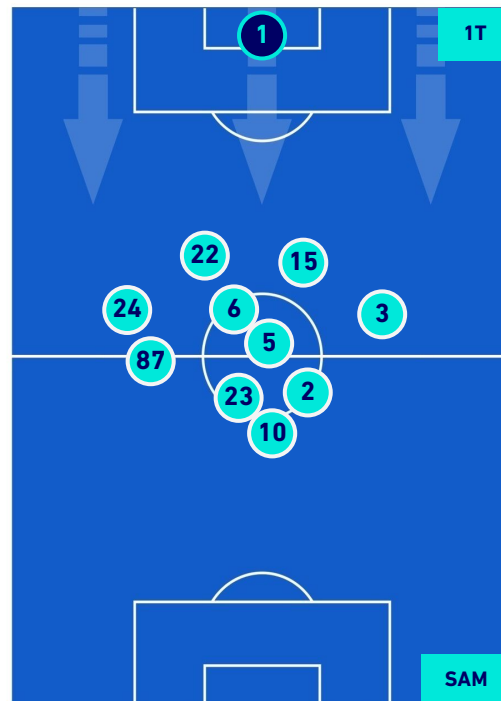

Giocatore Entrato in sostituzione di

Giocatore Entrato in sostituzione di

GENOA

1-3

SAMPDORIA

POSIZIONI MEDIE POSSESSO PALLA [proprio]

Legenda:

1^ Sostituzione

2^ Sostituzione

3^ Sostituzione

4^ Sostituzione

Giocatore Entrato

Giocatore Entrato

Giocatore Entrato

Giocatore Entrato

Giocatore Uscito