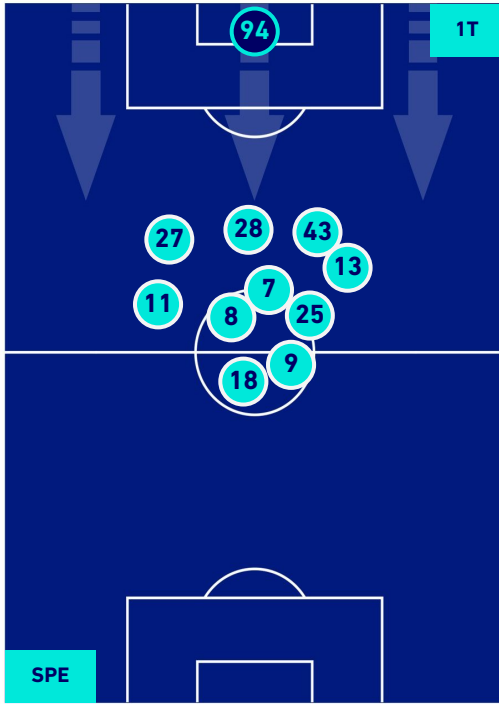

## HEATMAP

**SPEZIA**

**2-2**

**SASSUOLO**

## POSIZIONI MEDIE

**Legenda:**

- |                 |                                      |                  |
|-----------------|--------------------------------------|------------------|
| 1^ Sostituzione | Giocatore Entrato                    | Giocatore Uscito |
| 2^ Sostituzione | Giocatore Entrato                    | Giocatore Uscito |
| 3^ Sostituzione | Giocatore Entrato                    | Giocatore Uscito |
| 4^ Sostituzione | Giocatore Entrato                    | Giocatore Uscito |
| 5^ Sostituzione | Giocatore Entrato                    | Giocatore Uscito |
|                 | Giocatore Entrato in sostituzione di | Giocatore Uscito |
|                 | Giocatore Entrato in sostituzione di | Giocatore Uscito |
|                 | Giocatore Entrato in sostituzione di | Giocatore Uscito |
|                 | Giocatore Entrato in sostituzione di | Giocatore Uscito |
|                 | Giocatore Entrato in sostituzione di | Giocatore Uscito |