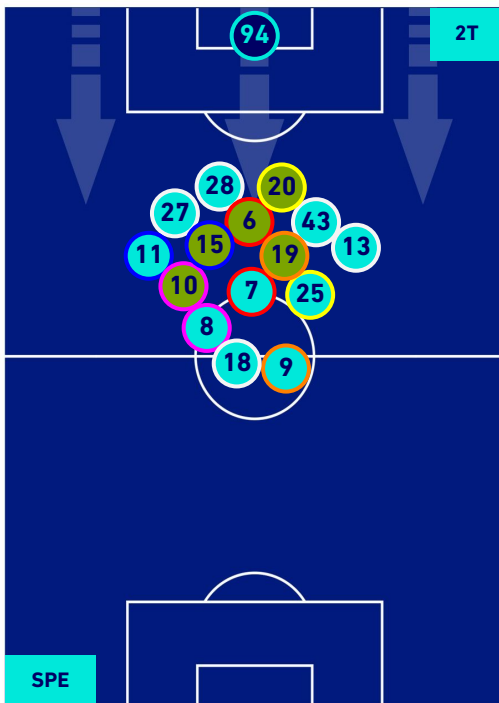

## HEATMAP

**SPEZIA**

**2-2**

**SASSUOLO**

## POSIZIONI MEDIE

**Legenda:**

- |                 |                                      |                  |
|-----------------|--------------------------------------|------------------|
| 1^ Sostituzione | Giocatore Entrato                    | Giocatore Uscito |
| 2^ Sostituzione | Giocatore Entrato                    | Giocatore Uscito |
| 3^ Sostituzione | Giocatore Entrato                    | Giocatore Uscito |
| 4^ Sostituzione | Giocatore Entrato                    | Giocatore Uscito |
| 5^ Sostituzione | Giocatore Entrato                    | Giocatore Uscito |
|                 | Giocatore Entrato in sostituzione di | Giocatore Uscito |
|                 | Giocatore Entrato in sostituzione di | Giocatore Uscito |
|                 | Giocatore Entrato in sostituzione di | Giocatore Uscito |
|                 | Giocatore Entrato in sostituzione di | Giocatore Uscito |
|                 | Giocatore Entrato in sostituzione di | Giocatore Uscito |