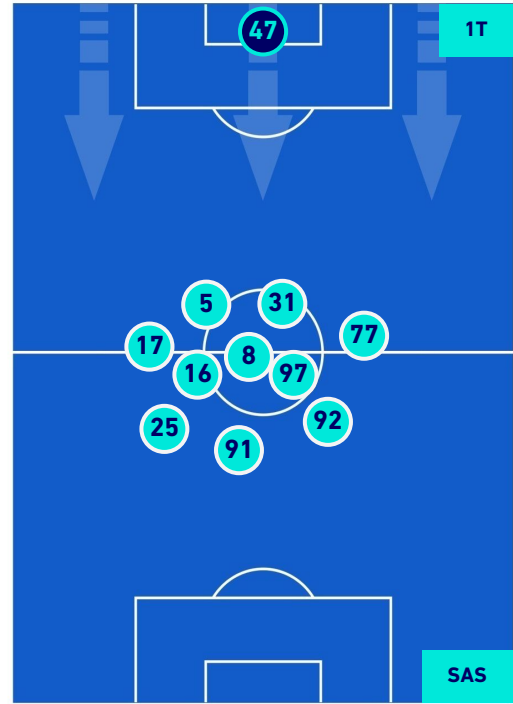

## HEATMAP

**SPEZIA**

**2-2**

**SASSUOLO**

## POSIZIONI MEDIE

**Legenda:**

- |                 |                                      |                  |
|-----------------|--------------------------------------|------------------|
| 1^ Sostituzione | Giocatore Entrato                    | Giocatore Uscito |
| 2^ Sostituzione | Giocatore Entrato                    | Giocatore Uscito |
| 3^ Sostituzione | Giocatore Entrato                    | Giocatore Uscito |
| 4^ Sostituzione | Giocatore Entrato                    | Giocatore Uscito |
| 5^ Sostituzione | Giocatore Entrato                    | Giocatore Uscito |
|                 | Giocatore Entrato in sostituzione di | Giocatore Uscito |
|                 | Giocatore Entrato in sostituzione di | Giocatore Uscito |
|                 | Giocatore Entrato in sostituzione di | Giocatore Uscito |
|                 | Giocatore Entrato in sostituzione di | Giocatore Uscito |
|                 | Giocatore Entrato in sostituzione di | Giocatore Uscito |