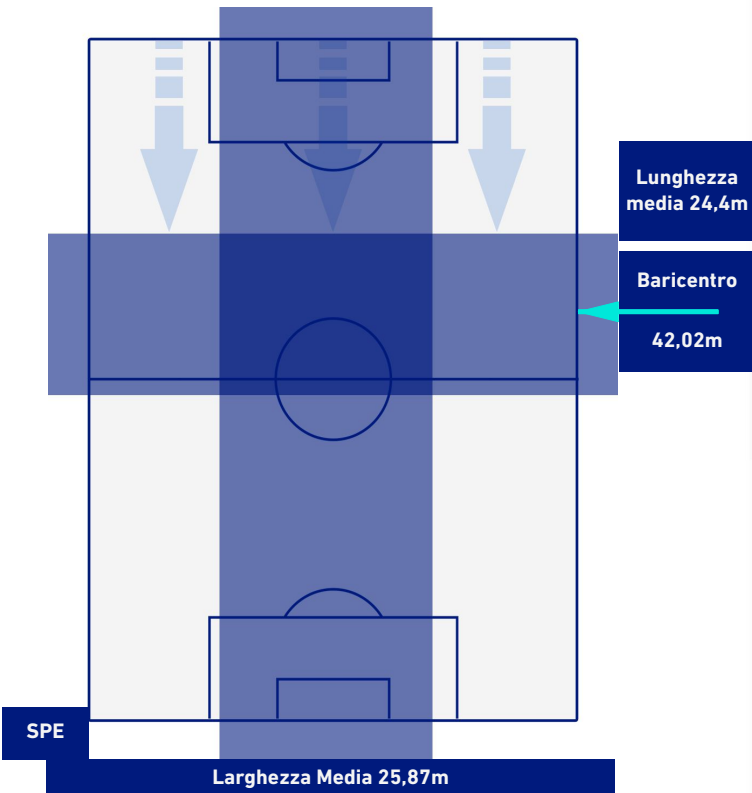

BARICENTRO 2° TEMPO