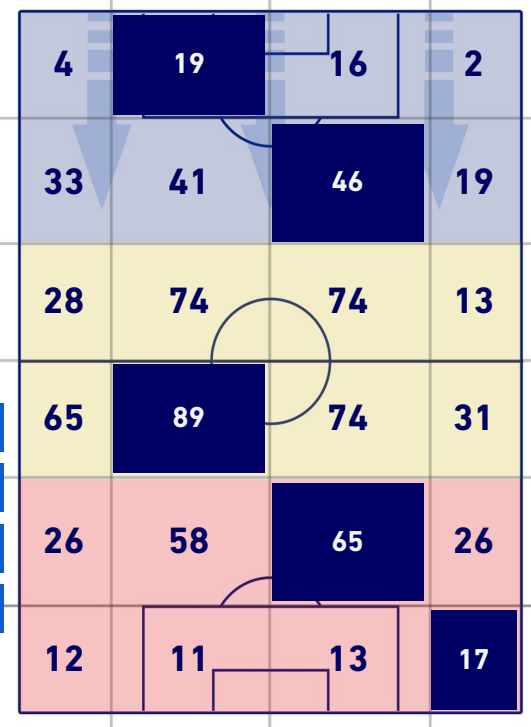

## ZONE DI TIRO

2	Gol	2
4	In porta	5
3	Fuori Porta	8
2	Respinto	7

## TOCCHI PALLA

562	Palloni giocati totali	856
248	DIFESA	180
213	CENTROCAMPO	448
101	ATTACCO	228

18	Tocchi area avversaria	24	
R. MANAJ	6	4	D. BERARDI
M. NZOLA	5	4	G. FERRARI
A. RECA	3	4	G. SCAMACCA

**SPEZIA**