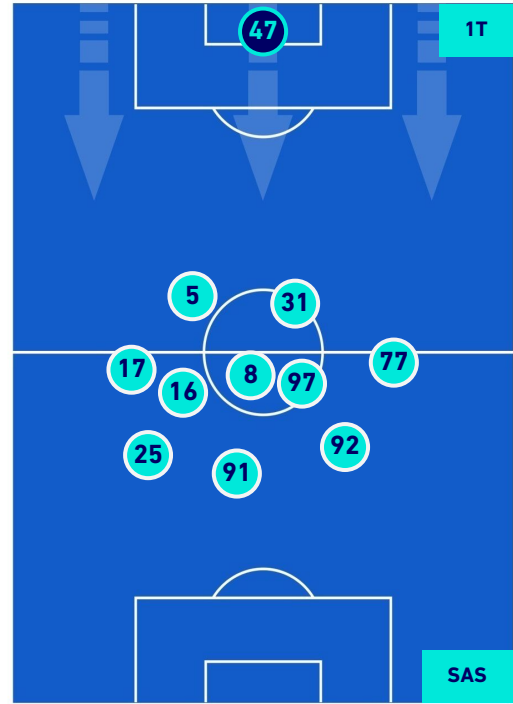

SPEZIA

2-2

SASSUOLO

POSIZIONI MEDIE POSSESSO PALLA [proprio]

Legenda:

- 1^ Sostituzione
- Giocatore Entrato
- Giocatore Uscito
- Giocatore Uscito
- 2^ Sostituzione
- Giocatore Entrato
- Giocatore Uscito
- Giocatore Uscito
- 3^ Sostituzione
- Giocatore Entrato
- Giocatore Uscito
- Giocatore Uscito
- 4^ Sostituzione
- Giocatore Entrato
- Giocatore Uscito
- Giocatore Uscito
- 5^ Sostituzione
- Giocatore Entrato
- Giocatore Uscito

- Giocatore Entrato in sostituzione di
- Giocatore Entrato
- Giocatore Entrato in sostituzione di
- Giocatore Entrato in sostituzione di
- Giocatore Entrato in sostituzione di