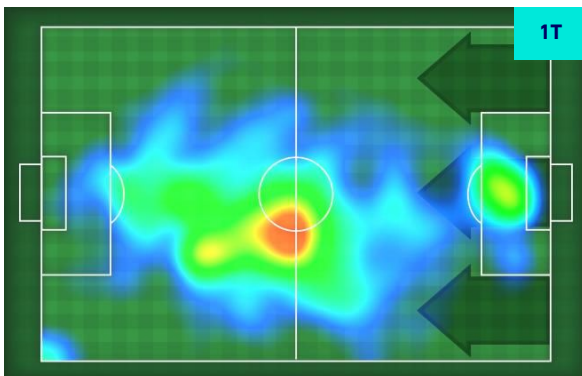

SPEZIA

2-2

SASSUOLO

GIOCATORI CHIAVE

REY MANAJ 9

Ruolo:	Attaccante
Presenze in Serie A:	25
Gol in Serie A:	2
Data Nascita:	24/02/1997
Nazionalità:	ALB

Jog 25% - Run 63% - Sprint 12% **Km 9.587**

2.386	6.065	1.136

Statistiche

Minuti giocati	90'
Gol	1
Occasioni da gol	1
Tiri	4
Tiri in porta	2(1)
Palle giocate	50
Passaggi riusciti	15
Passaggi riusciti/tentati (%)	58%
Passaggi chiave	1
Recuperi	2
Falli subiti	2

HeatMap