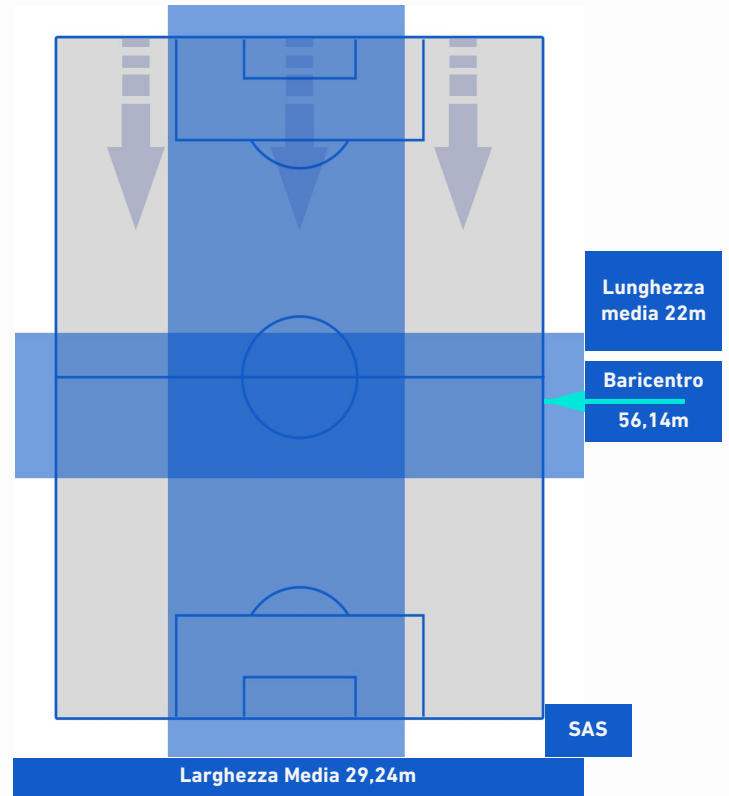

SPEZIA

2-2

SASSUOLO

BARICENTRO 1° TEMPO