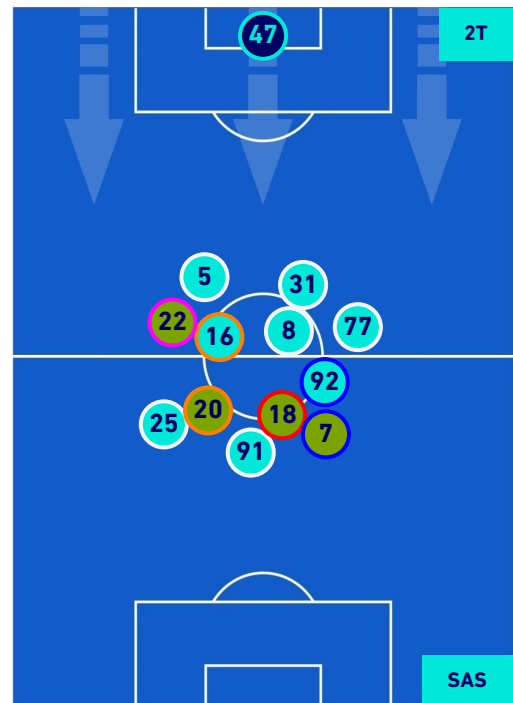

## POSIZIONI MEDIE POSSESSO PALLA [proprio]

Legenda:

- 1^ Sostituzione
- Giocatore Entrato
- Giocatore Uscito
- Giocatore Uscito
- 2^ Sostituzione
- Giocatore Entrato
- Giocatore Uscito
- Giocatore Uscito
- 3^ Sostituzione
- Giocatore Entrato
- Giocatore Uscito
- Giocatore Uscito
- 4^ Sostituzione
- Giocatore Entrato
- Giocatore Uscito
- Giocatore Uscito
- 5^ Sostituzione
- Giocatore Entrato
- Giocatore Uscito

- Giocatore Entrato in sostituzione di
- Giocatore Entrato
- Giocatore Entrato in sostituzione di
- Giocatore Entrato in sostituzione di
- Giocatore Entrato in sostituzione di

**SPEZIA**

**2-2**

**SASSUOLO**

## POSIZIONI MEDIE POSSESSO PALLA [avversario]

**Legenda:**

- |                 |                                      |                  |
|-----------------|--------------------------------------|------------------|
| 1ª Sostituzione | Giocatore Entrato                    | Giocatore Uscito |
| 2ª Sostituzione | Giocatore Entrato                    | Giocatore Uscito |
| 3ª Sostituzione | Giocatore Entrato                    | Giocatore Uscito |
| 4ª Sostituzione | Giocatore Entrato                    | Giocatore Uscito |
| 5ª Sostituzione | Giocatore Entrato                    | Giocatore Uscito |
|                 | Giocatore Entrato in sostituzione di | Giocatore Uscito |
|                 | Giocatore Entrato in sostituzione di | Giocatore Uscito |
|                 | Giocatore Entrato in sostituzione di | Giocatore Uscito |
|                 | Giocatore Entrato in sostituzione di | Giocatore Uscito |
|                 | Giocatore Entrato in sostituzione di | Giocatore Uscito |