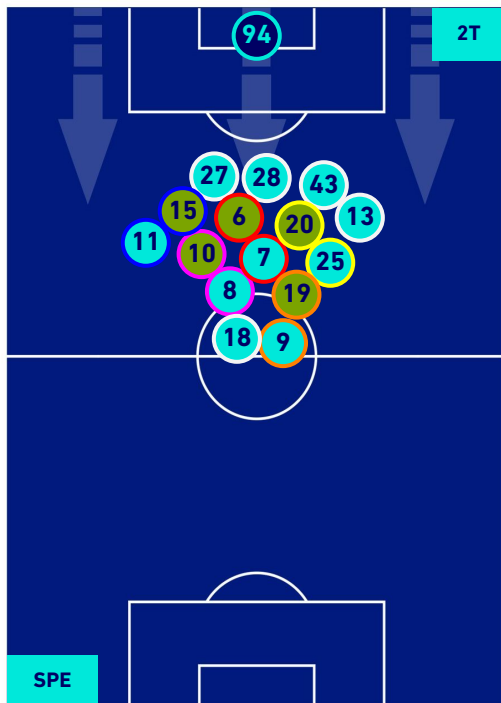

- Giocatore Entrato in sostituzione di
- Giocatore Entrato
- Giocatore Entrato in sostituzione di
- Giocatore Entrato in sostituzione di
- Giocatore Entrato in sostituzione di

**SPEZIA**

**2-2**

**SASSUOLO**

## POSIZIONI MEDIE POSSESSO PALLA [avversario]

**Legenda:**

- |                 |                                      |                  |
|-----------------|--------------------------------------|------------------|
| 1ª Sostituzione | Giocatore Entrato                    | Giocatore Uscito |
| 2ª Sostituzione | Giocatore Entrato                    | Giocatore Uscito |
| 3ª Sostituzione | Giocatore Entrato                    | Giocatore Uscito |
| 4ª Sostituzione | Giocatore Entrato                    | Giocatore Uscito |
| 5ª Sostituzione | Giocatore Entrato                    | Giocatore Uscito |
|                 | Giocatore Entrato in sostituzione di | Giocatore Uscito |
|                 | Giocatore Entrato in sostituzione di | Giocatore Uscito |
|                 | Giocatore Entrato in sostituzione di | Giocatore Uscito |
|                 | Giocatore Entrato in sostituzione di | Giocatore Uscito |
|                 | Giocatore Entrato in sostituzione di | Giocatore Uscito |