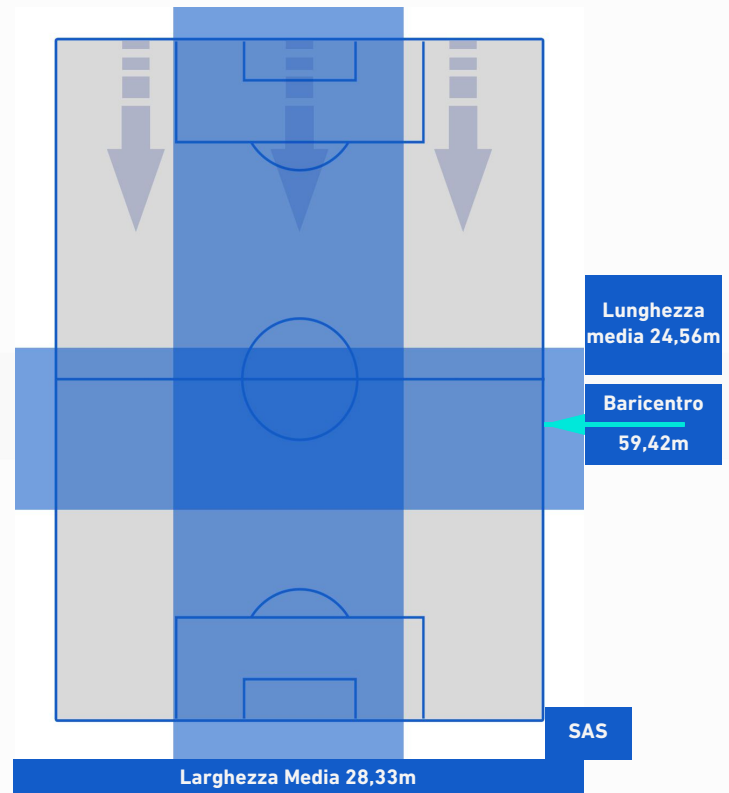

BARICENTRO 2° TEMPO