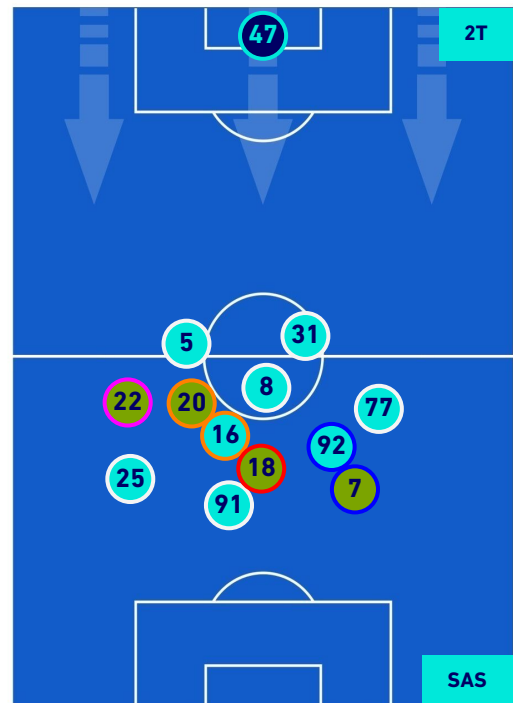

SPEZIA

2-2

SASSUOLO

POSIZIONI MEDIE POSSESSO PALLA [proprio]

Legenda:

- 1^ Sostituzione
- Giocatore Entrato
- Giocatore Uscito
- Giocatore Uscito
- 2^ Sostituzione
- Giocatore Entrato
- Giocatore Uscito
- Giocatore Uscito
- 3^ Sostituzione
- Giocatore Entrato
- Giocatore Uscito
- Giocatore Uscito
- 4^ Sostituzione
- Giocatore Entrato
- Giocatore Uscito
- Giocatore Uscito
- 5^ Sostituzione
- Giocatore Entrato
- Giocatore Uscito

- Giocatore Entrato in sostituzione di
- Giocatore Entrato
- Giocatore Entrato in sostituzione di
- Giocatore Entrato in sostituzione di
- Giocatore Entrato in sostituzione di