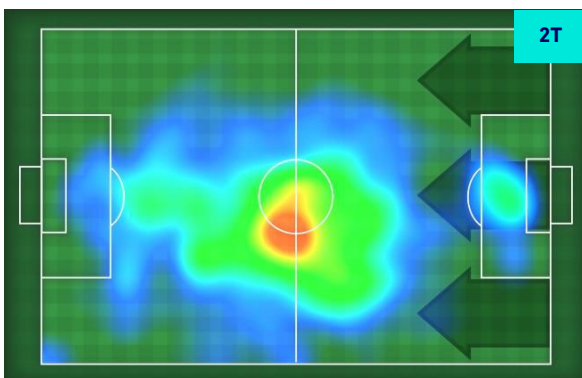

SPEZIA

2-2

SASSUOLO

GIOCATORI CHIAVE

REY MANAJ 9

Ruolo:	Attaccante
Presenze in Serie A:	25
Gol in Serie A:	2
Data Nascita:	24/02/1997
Nazionalità:	ALB

Jog 25% - Run 63% - Sprint 12% **Km 9.587**

2.386	6.065	1.136

Statistiche

Minuti giocati	90'
Gol	1
Occasioni da gol	1
Tiri	4
Tiri in porta	2(1)
Palle giocate	50
Passaggi riusciti	15
Passaggi riusciti/tentati (%)	58%
Passaggi chiave	1
Recuperi	2
Falli subiti	2

HeatMap