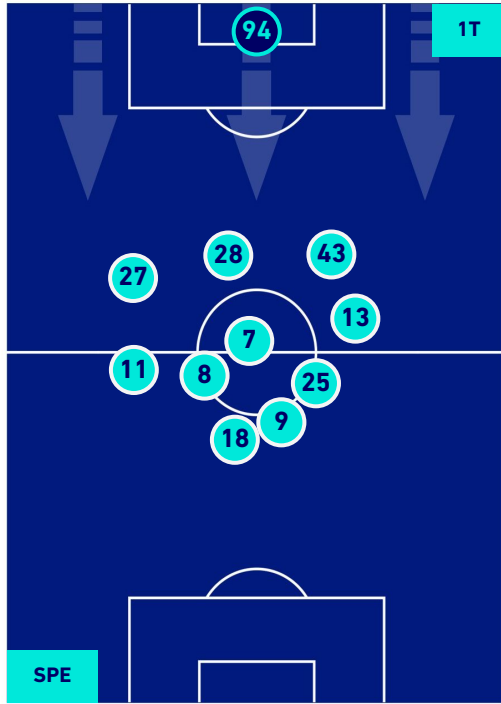

SPEZIA

2-2

SASSUOLO

POSIZIONI MEDIE POSSESSO PALLA [proprio]

Legenda:

- 1^ Sostituzione
- Giocatore Entrato
- Giocatore Uscito
- Giocatore Uscito
- 2^ Sostituzione
- Giocatore Entrato
- Giocatore Uscito
- Giocatore Uscito
- 3^ Sostituzione
- Giocatore Entrato
- Giocatore Uscito
- Giocatore Uscito
- 4^ Sostituzione
- Giocatore Entrato
- Giocatore Uscito
- Giocatore Uscito
- 5^ Sostituzione
- Giocatore Entrato
- Giocatore Uscito

- Giocatore Entrato in sostituzione di
- Giocatore Entrato
- Giocatore Entrato in sostituzione di
- Giocatore Entrato in sostituzione di
- Giocatore Entrato in sostituzione di