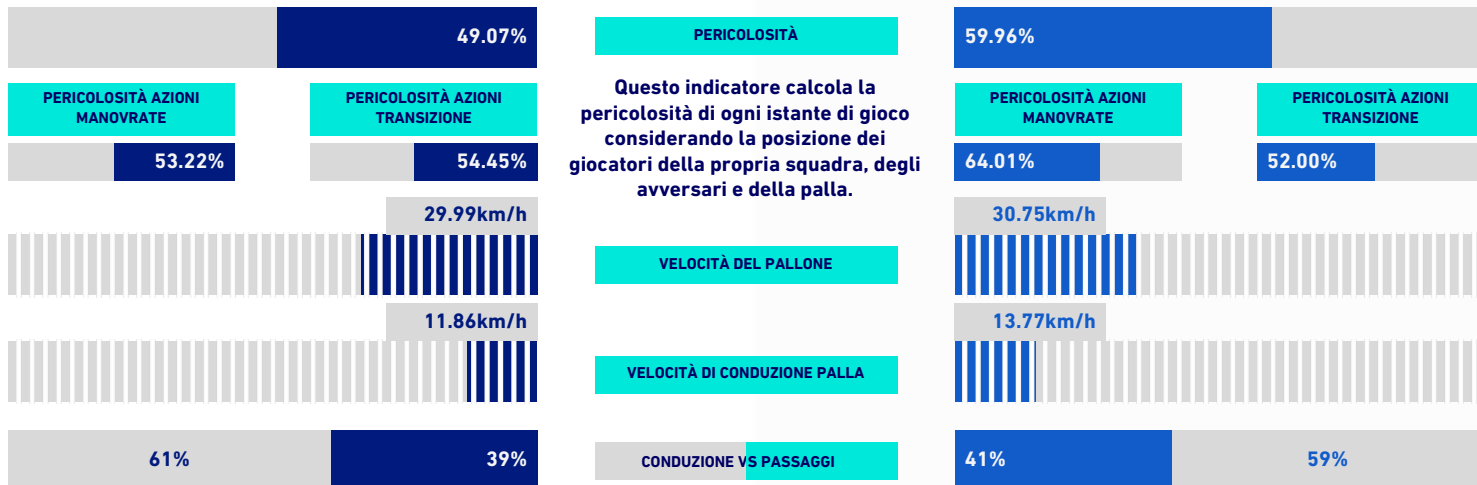

**SPEZIA**

**2-2**

**SASSUOLO**

## VIRTUAL COACH

### INDICATORI DI SQUADRA