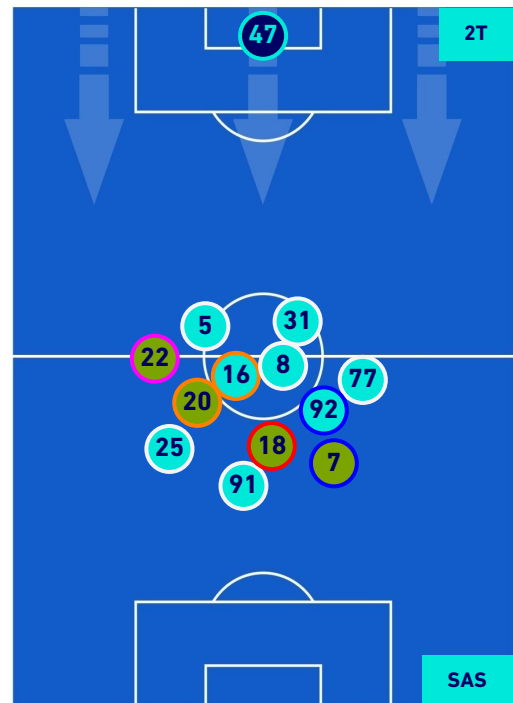

## HEATMAP

**SPEZIA**

**2-2**

**SASSUOLO**

## POSIZIONI MEDIE

**Legenda:**

- |                 |                                      |                  |
|-----------------|--------------------------------------|------------------|
| 1^ Sostituzione | Giocatore Entrato                    | Giocatore Uscito |
| 2^ Sostituzione | Giocatore Entrato                    | Giocatore Uscito |
| 3^ Sostituzione | Giocatore Entrato                    | Giocatore Uscito |
| 4^ Sostituzione | Giocatore Entrato                    | Giocatore Uscito |
| 5^ Sostituzione | Giocatore Entrato                    | Giocatore Uscito |
|                 | Giocatore Entrato in sostituzione di | Giocatore Uscito |
|                 | Giocatore Entrato in sostituzione di | Giocatore Uscito |
|                 | Giocatore Entrato in sostituzione di | Giocatore Uscito |
|                 | Giocatore Entrato in sostituzione di | Giocatore Uscito |
|                 | Giocatore Entrato in sostituzione di | Giocatore Uscito |