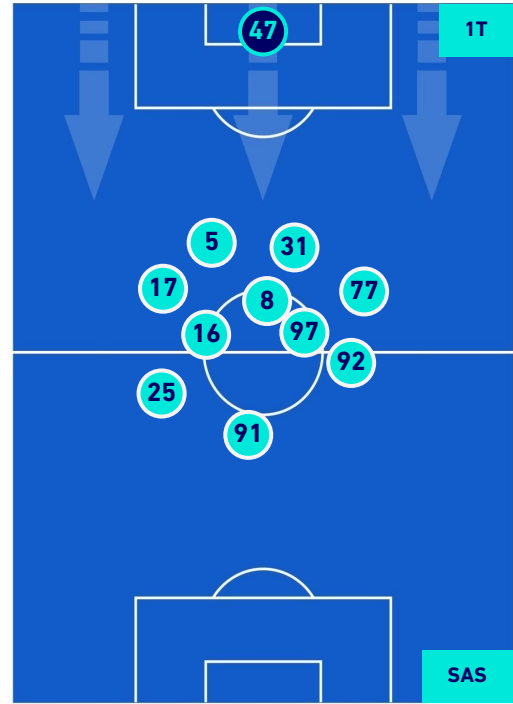

## POSIZIONI MEDIE POSSESSO PALLA [proprio]

Legenda:

- 1^ Sostituzione
- Giocatore Entrato
- Giocatore Uscito
- Giocatore Uscito
- 2^ Sostituzione
- Giocatore Entrato
- Giocatore Uscito
- Giocatore Uscito
- 3^ Sostituzione
- Giocatore Entrato
- Giocatore Uscito
- Giocatore Uscito
- 4^ Sostituzione
- Giocatore Entrato
- Giocatore Uscito
- Giocatore Uscito
- 5^ Sostituzione
- Giocatore Entrato
- Giocatore Uscito

- Giocatore Entrato in sostituzione di
- Giocatore Entrato
- Giocatore Entrato in sostituzione di
- Giocatore Entrato in sostituzione di
- Giocatore Entrato in sostituzione di

**SPEZIA**

**2-2**

**SASSUOLO**

## POSIZIONI MEDIE POSSESSO PALLA [avversario]

**Legenda:**

- |                 |                                      |                  |
|-----------------|--------------------------------------|------------------|
| 1ª Sostituzione | Giocatore Entrato                    | Giocatore Uscito |
| 2ª Sostituzione | Giocatore Entrato                    | Giocatore Uscito |
| 3ª Sostituzione | Giocatore Entrato                    | Giocatore Uscito |
| 4ª Sostituzione | Giocatore Entrato                    | Giocatore Uscito |
| 5ª Sostituzione | Giocatore Entrato                    | Giocatore Uscito |
|                 | Giocatore Entrato in sostituzione di | Giocatore Uscito |
|                 | Giocatore Entrato in sostituzione di | Giocatore Uscito |
|                 | Giocatore Entrato in sostituzione di | Giocatore Uscito |
|                 | Giocatore Entrato in sostituzione di | Giocatore Uscito |
|                 | Giocatore Entrato in sostituzione di | Giocatore Uscito |