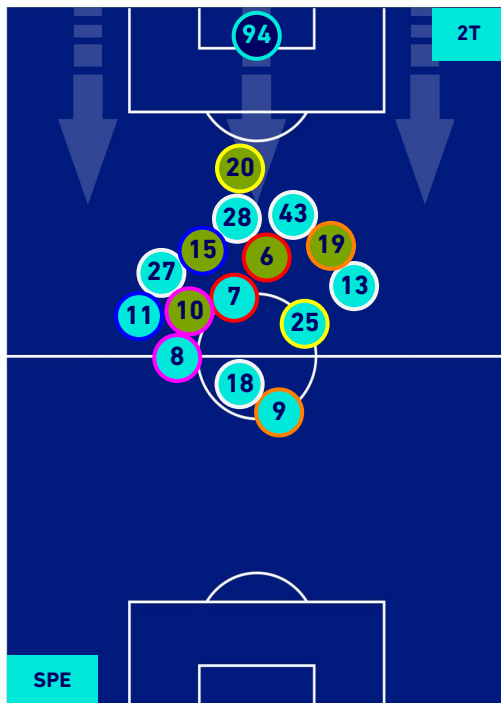

SPEZIA

2-2

SASSUOLO

POSIZIONI MEDIE POSSESSO PALLA [proprio]

Legenda:

- 1^ Sostituzione
- Giocatore Entrato
- Giocatore Uscito
- Giocatore Uscito
- 2^ Sostituzione
- Giocatore Entrato
- Giocatore Uscito
- Giocatore Uscito
- 3^ Sostituzione
- Giocatore Entrato
- Giocatore Uscito
- Giocatore Uscito
- 4^ Sostituzione
- Giocatore Entrato
- Giocatore Uscito
- Giocatore Uscito
- 5^ Sostituzione
- Giocatore Entrato
- Giocatore Uscito

- Giocatore Entrato in sostituzione di
- Giocatore Entrato
- Giocatore Entrato in sostituzione di
- Giocatore Entrato in sostituzione di
- Giocatore Entrato in sostituzione di