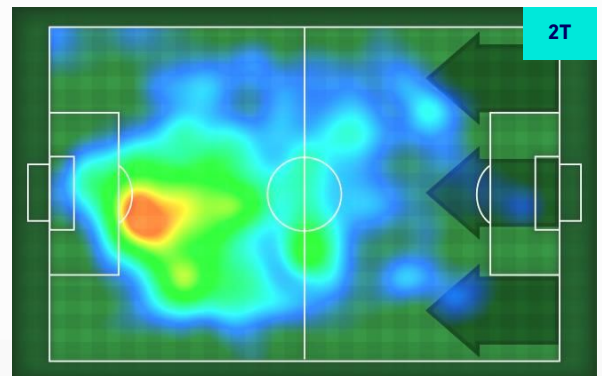

SPEZIA

2-2

SASSUOLO

GIOCATORI CHIAVE

REY MANAJ 9

Ruolo:	Attaccante
Presenze in Serie A:	25
Gol in Serie A:	2
Data Nascita:	24/02/1997
Nazionalità:	ALB

Jog 25% - Run 63% - Sprint 12% **Km 9.587**

2.386	6.065	1.136

Statistiche

Minuti giocati	90'
Gol	1
Occasioni da gol	1
Tiri	4
Tiri in porta	2(1)
Palle giocate	50
Passaggi riusciti	15
Passaggi riusciti/tentati (%)	58%
Passaggi chiave	1
Recuperi	2
Falli subiti	2

HeatMap

GIACOMO RASPADORI 18

Ruolo:	Attaccante
Presenze in Serie A:	54
Gol in Serie A:	9
Data Nascita:	18/02/2000
Nazionalità:	ITA

Jog 19% - Run 72% - Sprint 9% **Km 6.314**

1.189	4.562	0.563

Statistiche

Minuti giocati	50'
Gol	2
Occasioni da gol	3
Tiri	5
Tiri in porta	3(2)
Palle giocate	43
Passaggi riusciti	23
Passaggi riusciti/tentati (%)	88%
Passaggi chiave	3
Recuperi	2

HeatMap