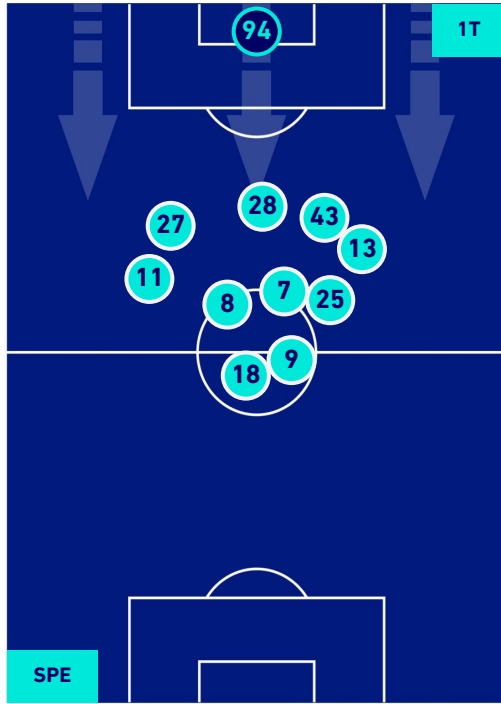

## POSIZIONI MEDIE POSSESSO PALLA [proprio]

Legenda:

- 1^ Sostituzione
- Giocatore Entrato
- Giocatore Uscito
- Giocatore Uscito
- 2^ Sostituzione
- Giocatore Entrato
- Giocatore Uscito
- Giocatore Uscito
- 3^ Sostituzione
- Giocatore Entrato
- Giocatore Uscito
- Giocatore Uscito
- 4^ Sostituzione
- Giocatore Entrato
- Giocatore Uscito
- Giocatore Uscito
- 5^ Sostituzione
- Giocatore Entrato
- Giocatore Uscito

- Giocatore Entrato in sostituzione di
- Giocatore Entrato
- Giocatore Entrato in sostituzione di
- Giocatore Entrato in sostituzione di
- Giocatore Entrato in sostituzione di

**SPEZIA**

**2-2**

**SASSUOLO**

## POSIZIONI MEDIE POSSESSO PALLA [avversario]

**Legenda:**

- |                 |                                      |                  |
|-----------------|--------------------------------------|------------------|
| 1ª Sostituzione | Giocatore Entrato                    | Giocatore Uscito |
| 2ª Sostituzione | Giocatore Entrato                    | Giocatore Uscito |
| 3ª Sostituzione | Giocatore Entrato                    | Giocatore Uscito |
| 4ª Sostituzione | Giocatore Entrato                    | Giocatore Uscito |
| 5ª Sostituzione | Giocatore Entrato                    | Giocatore Uscito |
|                 | Giocatore Entrato in sostituzione di | Giocatore Uscito |
|                 | Giocatore Entrato in sostituzione di | Giocatore Uscito |
|                 | Giocatore Entrato in sostituzione di | Giocatore Uscito |
|                 | Giocatore Entrato in sostituzione di | Giocatore Uscito |
|                 | Giocatore Entrato in sostituzione di | Giocatore Uscito |