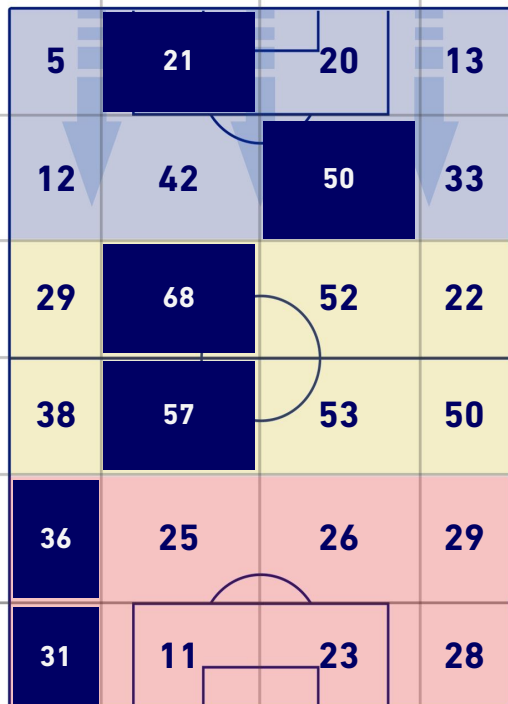

BARICENTRO POSSESSO PROPRIO

BARICENTRO POSSESSO AVVERSARIO

SAMPDORIA

1 - 3

LAZIO

BILANCIAMENTO OFFENSIVO

49	Azioni di attacco	30
18	Tiri totali	6
15	Occasioni da gol	5

ZONE DI TIRO

1	Gol	3
5	In porta	5
7	Fuori Porta	1
6	Respinto	0

TOCCHI PALLA

774	Palloni giocati totali	834
196	DIFESA	333
369	CENTROCAMPO	394
209	ATTACCO	107

34	Tocchi area avversaria	14	
F. CAPUTO	5	4	C. IMMOBILE
M. GABBIADINI	5	3	M. ZACCAGNI
A. EKDAL	5	3	MILINKOVIC-SAVIC