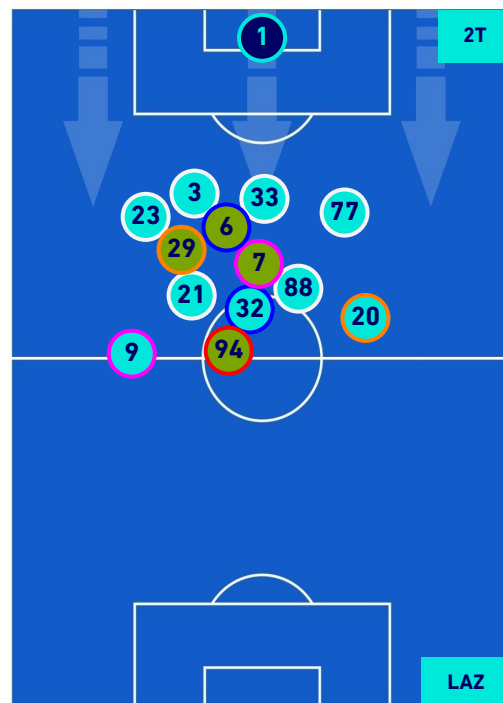

SAMPDORIA

1-3

LAZIO

POSIZIONI MEDIE POSSESSO PALLA [avversario]

Legenda:

1^ Sostituzione	Giocatore Entrato	Giocatore Uscito
2^ Sostituzione	Giocatore Entrato	Giocatore Uscito
3^ Sostituzione	Giocatore Entrato	Giocatore Uscito
4^ Sostituzione	Giocatore Entrato	Giocatore Uscito
5^ Sostituzione	Giocatore Entrato	Giocatore Uscito
	Giocatore Entrato in sostituzione di	Giocatore Uscito
	Giocatore Entrato in sostituzione di	Giocatore Uscito
	Giocatore Entrato in sostituzione di	Giocatore Uscito
	Giocatore Entrato in sostituzione di	Giocatore Uscito
	Giocatore Entrato in sostituzione di	Giocatore Uscito