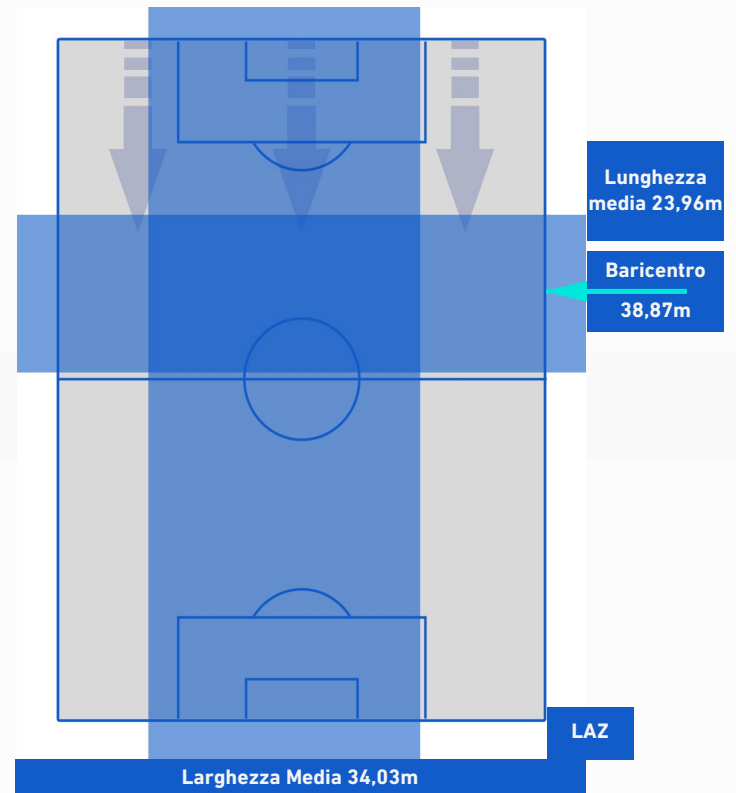

BARICENTRO 2° TEMPO