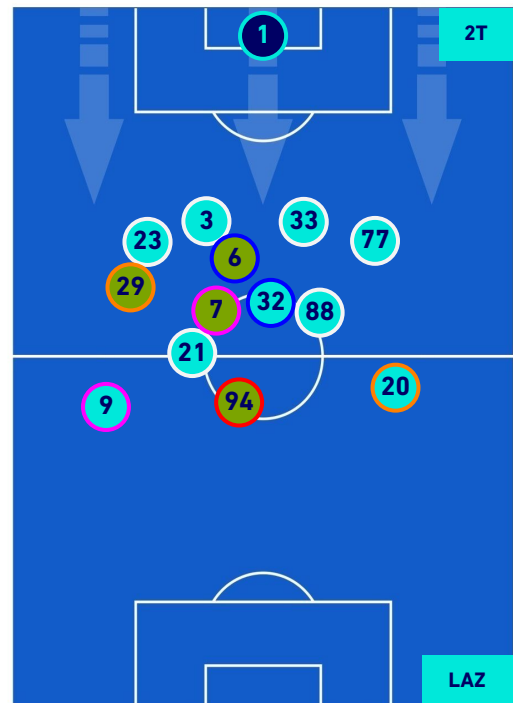

LAZIO

POSIZIONI MEDIE

Legenda:

- | | | |
|-----------------|--------------------------------------|------------------|
| 1^ Sostituzione | Giocatore Entrato | Giocatore Uscito |
| 2^ Sostituzione | Giocatore Entrato | Giocatore Uscito |
| 3^ Sostituzione | Giocatore Entrato | Giocatore Uscito |
| 4^ Sostituzione | Giocatore Entrato | Giocatore Uscito |
| 5^ Sostituzione | Giocatore Entrato | Giocatore Uscito |
| | Giocatore Entrato in sostituzione di | Giocatore Uscito |
| | Giocatore Entrato in sostituzione di | Giocatore Uscito |
| | Giocatore Entrato in sostituzione di | Giocatore Uscito |
| | Giocatore Entrato in sostituzione di | Giocatore Uscito |
| | Giocatore Entrato in sostituzione di | Giocatore Uscito |

SAMPDORIA

1-3

LAZIO

POSIZIONI MEDIE POSSESSO PALLA [proprio]

Legenda:

- | | | |
|-----------------|--------------------------------------|------------------|
| 1^ Sostituzione | Giocatore Entrato | Giocatore Uscito |
| 2^ Sostituzione | Giocatore Entrato | Giocatore Uscito |
| 3^ Sostituzione | Giocatore Entrato | Giocatore Uscito |
| 4^ Sostituzione | Giocatore Entrato | Giocatore Uscito |
| 5^ Sostituzione | Giocatore Entrato | Giocatore Uscito |
| | Giocatore Entrato in sostituzione di | Giocatore Uscito |
| | Giocatore Entrato in sostituzione di | Giocatore Uscito |
| | Giocatore Entrato in sostituzione di | Giocatore Uscito |
| | Giocatore Entrato in sostituzione di | Giocatore Uscito |
| | Giocatore Entrato in sostituzione di | Giocatore Uscito |