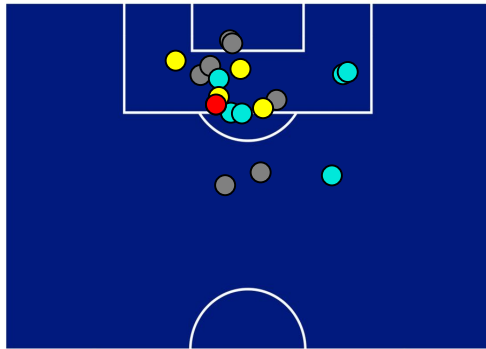

SAMPDORIA

1-3

LAZIO

BARICENTRO 1° TEMPO

BARICENTRO 2° TEMPO

SAMPDORIA

1 - 3

LAZIO

BARICENTRO POSSESSO PROPRIO

BARICENTRO POSSESSO AVVERSARIO

SAMPDORIA

1 - 3

LAZIO

BILANCIAMENTO OFFENSIVO

49	Azioni di attacco	30
18	Tiri totali	6
15	Occasioni da gol	5

ZONE DI TIRO

1	Gol	3
5	In porta	5
7	Fuori Porta	1
6	Respinto	0

TOCCHI PALLA

774	Palloni giocati totali	834
196	DIFESA	333
369	CENTROCAMPO	394
209	ATTACCO	107

34	Tocchi area avversaria	14	
F. CAPUTO	5	4	C. IMMOBILE
M. GABBIADINI	5	3	M. ZACCAGNI
A. EKDAL	5	3	MILINKOVIC-SAVIC