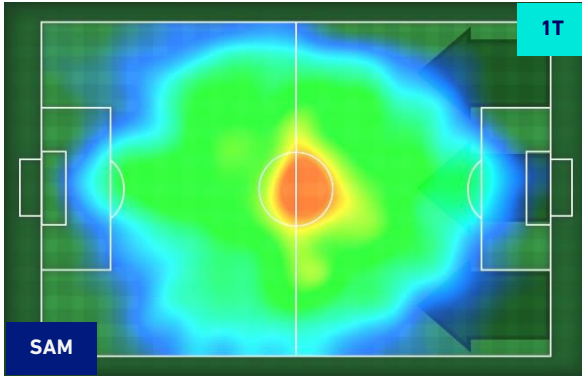

TOP Sprinter: Picco di velocità istantaneo, top 4 giocatori per squadra

Genova 05/12/2021 STADIO LUIGI FERRARIS - 18:00

SAMPDORIA

1-3

LAZIO

HEATMAP

SAMPDORIA

1-3

LAZIO

POSIZIONI MEDIE

Legenda:

- | | | |
|-----------------|--------------------------------------|------------------|
| 1^ Sostituzione | Giocatore Entrato | Giocatore Uscito |
| 2^ Sostituzione | Giocatore Entrato | Giocatore Uscito |
| 3^ Sostituzione | Giocatore Entrato | Giocatore Uscito |
| 4^ Sostituzione | Giocatore Entrato | Giocatore Uscito |
| 5^ Sostituzione | Giocatore Entrato | Giocatore Uscito |
| | Giocatore Entrato in sostituzione di | Giocatore Uscito |
| | Giocatore Entrato in sostituzione di | Giocatore Uscito |
| | Giocatore Entrato in sostituzione di | Giocatore Uscito |
| | Giocatore Entrato in sostituzione di | Giocatore Uscito |
| | Giocatore Entrato in sostituzione di | Giocatore Uscito |