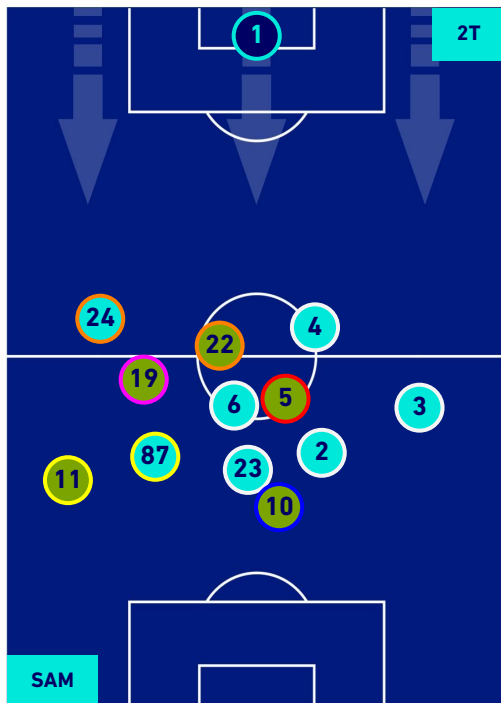

LAZIO

POSIZIONI MEDIE

Legenda:

- | | | |
|-----------------|--------------------------------------|------------------|
| 1^ Sostituzione | Giocatore Entrato | Giocatore Uscito |
| 2^ Sostituzione | Giocatore Entrato | Giocatore Uscito |
| 3^ Sostituzione | Giocatore Entrato | Giocatore Uscito |
| 4^ Sostituzione | Giocatore Entrato | Giocatore Uscito |
| 5^ Sostituzione | Giocatore Entrato | Giocatore Uscito |
| | Giocatore Entrato in sostituzione di | Giocatore Uscito |
| | Giocatore Entrato in sostituzione di | Giocatore Uscito |
| | Giocatore Entrato in sostituzione di | Giocatore Uscito |
| | Giocatore Entrato in sostituzione di | Giocatore Uscito |
| | Giocatore Entrato in sostituzione di | Giocatore Uscito |

SAMPDORIA

1-3

LAZIO

POSIZIONI MEDIE POSSESSO PALLA [proprio]

Legenda:

- | | | |
|-----------------|--------------------------------------|------------------|
| 1^ Sostituzione | Giocatore Entrato | Giocatore Uscito |
| 2^ Sostituzione | Giocatore Entrato | Giocatore Uscito |
| 3^ Sostituzione | Giocatore Entrato | Giocatore Uscito |
| 4^ Sostituzione | Giocatore Entrato | Giocatore Uscito |
| 5^ Sostituzione | Giocatore Entrato | Giocatore Uscito |
| | Giocatore Entrato in sostituzione di | Giocatore Uscito |
| | Giocatore Entrato in sostituzione di | Giocatore Uscito |
| | Giocatore Entrato in sostituzione di | Giocatore Uscito |
| | Giocatore Entrato in sostituzione di | Giocatore Uscito |
| | Giocatore Entrato in sostituzione di | Giocatore Uscito |