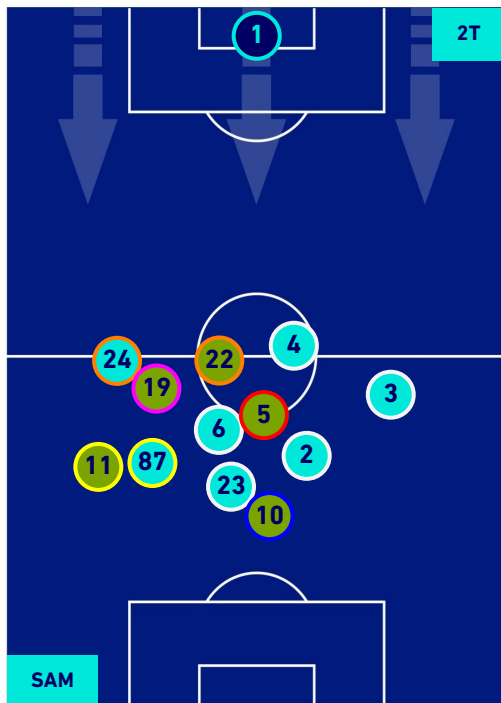

TOP Sprinter: Picco di velocità istantaneo, top 4 giocatori per squadra

Genova 05/12/2021 STADIO LUIGI FERRARIS - 18:00

SAMPDORIA

1-3

LAZIO

HEATMAP

SAMPDORIA

1-3

LAZIO

POSIZIONI MEDIE

Legenda:

- | | | |
|-----------------|--------------------------------------|------------------|
| 1^ Sostituzione | Giocatore Entrato | Giocatore Uscito |
| 2^ Sostituzione | Giocatore Entrato | Giocatore Uscito |
| 3^ Sostituzione | Giocatore Entrato | Giocatore Uscito |
| 4^ Sostituzione | Giocatore Entrato | Giocatore Uscito |
| 5^ Sostituzione | Giocatore Entrato | Giocatore Uscito |
| | Giocatore Entrato in sostituzione di | Giocatore Uscito |
| | Giocatore Entrato in sostituzione di | Giocatore Uscito |
| | Giocatore Entrato in sostituzione di | Giocatore Uscito |
| | Giocatore Entrato in sostituzione di | Giocatore Uscito |
| | Giocatore Entrato in sostituzione di | Giocatore Uscito |

SAMPDORIA

1-3

LAZIO

POSIZIONI MEDIE POSSESSO PALLA [proprio]

Legenda:

- | | | |
|-----------------|--------------------------------------|------------------|
| 1^ Sostituzione | Giocatore Entrato | Giocatore Uscito |
| 2^ Sostituzione | Giocatore Entrato | Giocatore Uscito |
| 3^ Sostituzione | Giocatore Entrato | Giocatore Uscito |
| 4^ Sostituzione | Giocatore Entrato | Giocatore Uscito |
| 5^ Sostituzione | Giocatore Entrato | Giocatore Uscito |
| | Giocatore Entrato in sostituzione di | Giocatore Uscito |
| | Giocatore Entrato in sostituzione di | Giocatore Uscito |
| | Giocatore Entrato in sostituzione di | Giocatore Uscito |
| | Giocatore Entrato in sostituzione di | Giocatore Uscito |
| | Giocatore Entrato in sostituzione di | Giocatore Uscito |