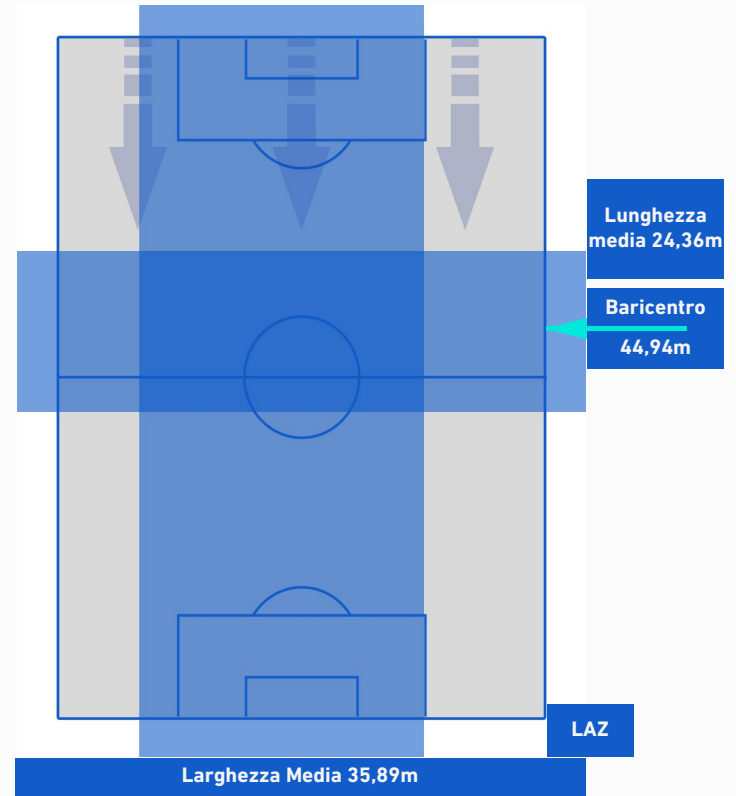

SAMPDORIA

1-3

LAZIO

BARICENTRO 1° TEMPO