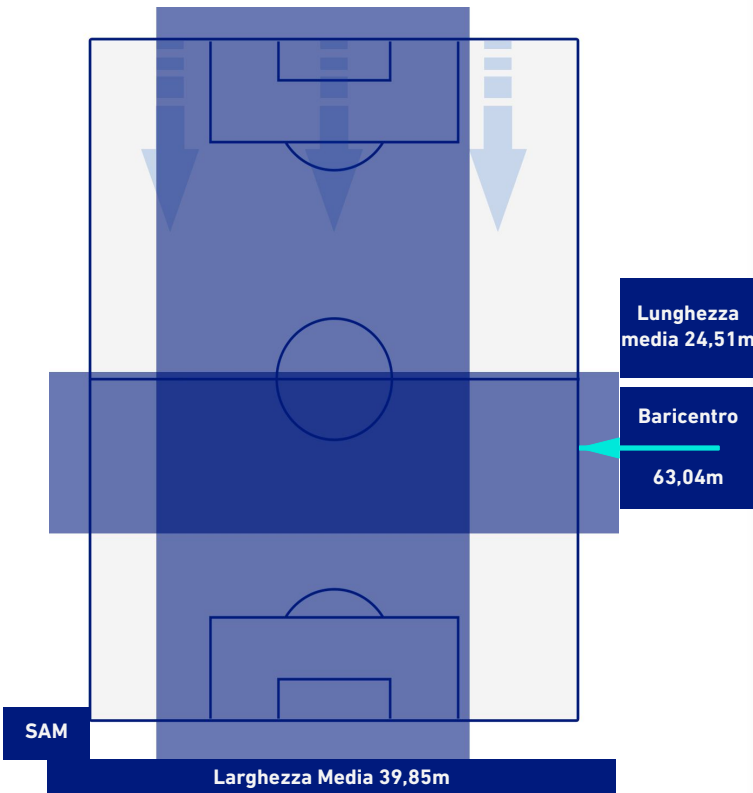

BARICENTRO 2° TEMPO