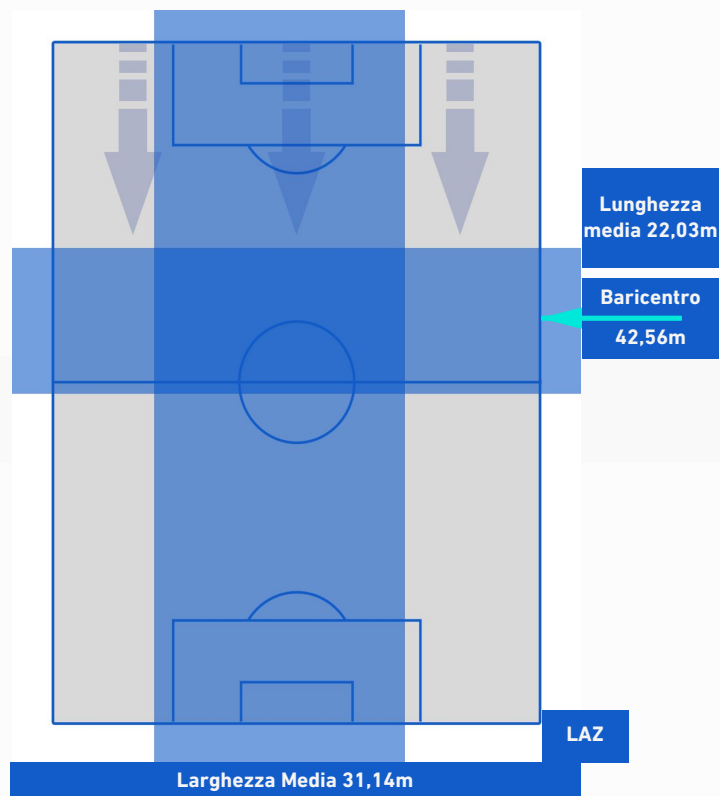

BARICENTRO POSSESSO AVVERSARIO