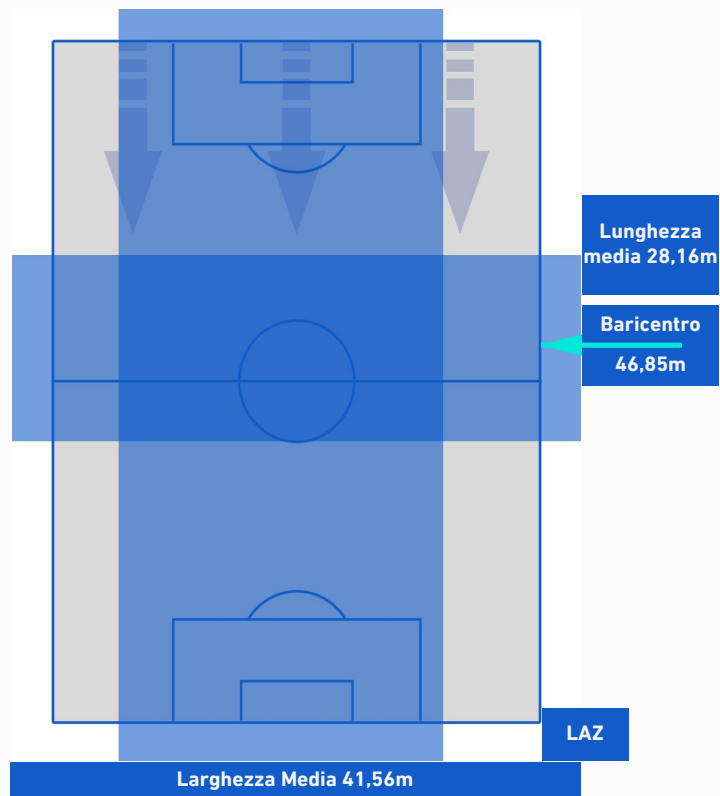

SAMPDORIA

1 - 3

LAZIO

BARICENTRO POSSESSO PROPRIO