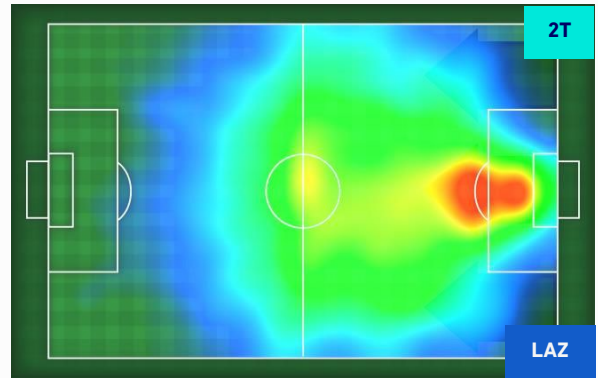

TOP Sprinter: Picco di velocità istantaneo, top 4 giocatori per squadra

Genova 05/12/2021 STADIO LUIGI FERRARIS - 18:00

SAMPDORIA

1-3

LAZIO

HEATMAP

SAMPDORIA

1-3

LAZIO

POSIZIONI MEDIE

Legenda:

- | | | |
|-----------------|--------------------------------------|------------------|
| 1^ Sostituzione | Giocatore Entrato | Giocatore Uscito |
| 2^ Sostituzione | Giocatore Entrato | Giocatore Uscito |
| 3^ Sostituzione | Giocatore Entrato | Giocatore Uscito |
| 4^ Sostituzione | Giocatore Entrato | Giocatore Uscito |
| 5^ Sostituzione | Giocatore Entrato | Giocatore Uscito |
| | Giocatore Entrato in sostituzione di | Giocatore Uscito |
| | Giocatore Entrato in sostituzione di | Giocatore Uscito |
| | Giocatore Entrato in sostituzione di | Giocatore Uscito |
| | Giocatore Entrato in sostituzione di | Giocatore Uscito |
| | Giocatore Entrato in sostituzione di | Giocatore Uscito |