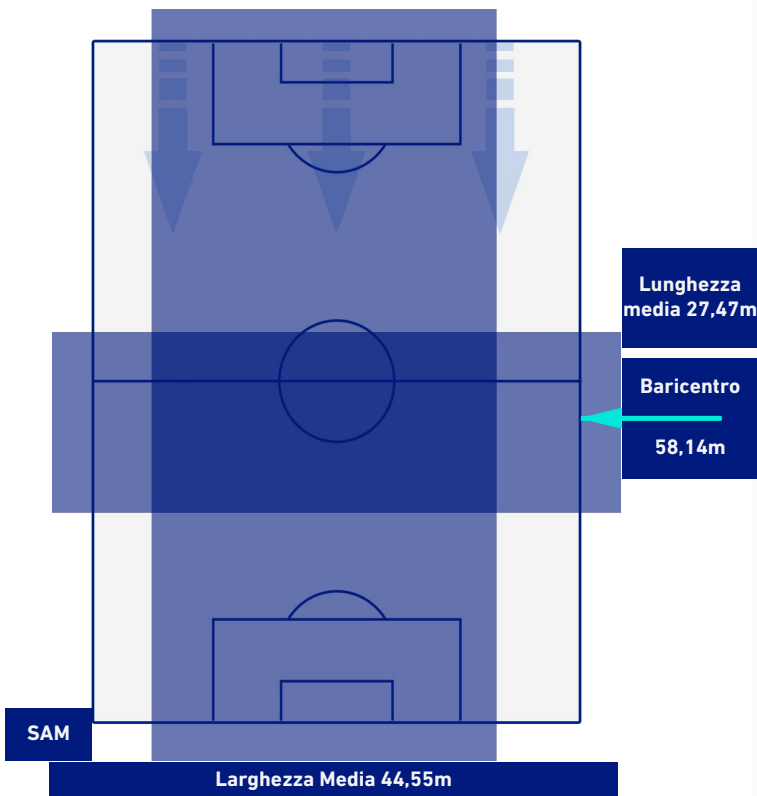

SAMPDORIA

1 - 3

LAZIO

BARICENTRO POSSESSO PROPRIO