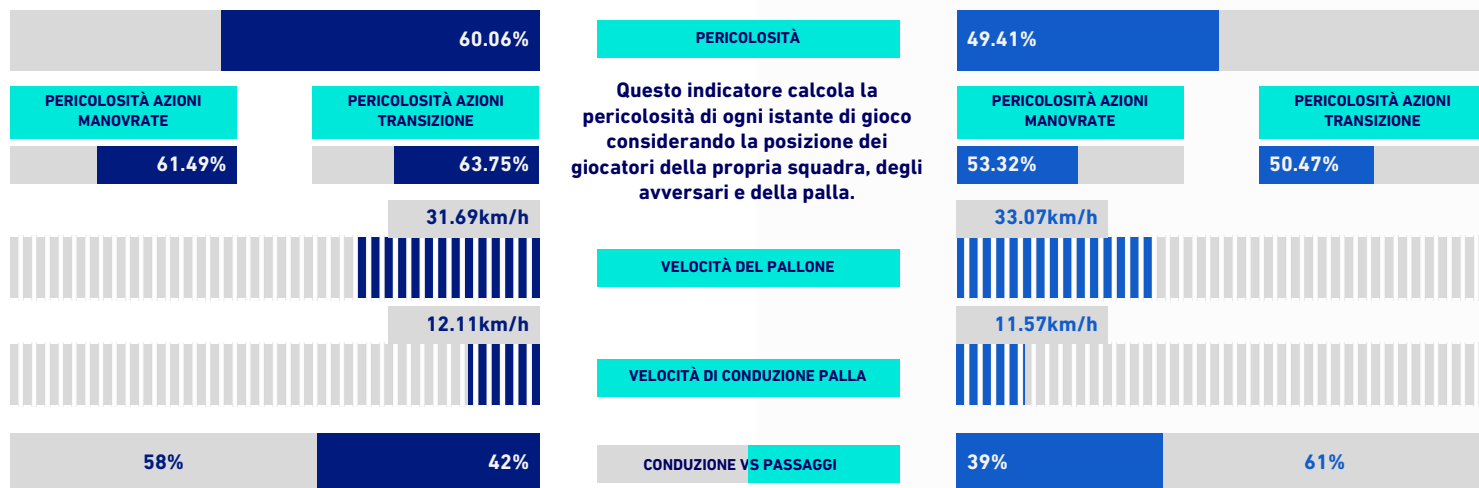

SAMPDORIA

1 - 3

LAZIO

VIRTUAL COACH

INDICATORI DI SQUADRA

Questo indicatore calcola la pericolosità di ogni istante di gioco considerando la posizione dei giocatori della propria squadra, degli avversari e della palla.

RECORDMEN

INDICE DI VERTICALITÀ

Numero di giocatori avversari superati da un passaggio verticale. Calcolato solo se il passaggio è andato a buon fine. Dà idea di quanto un giocatore tenda a superare le linee di pressione avversarie.