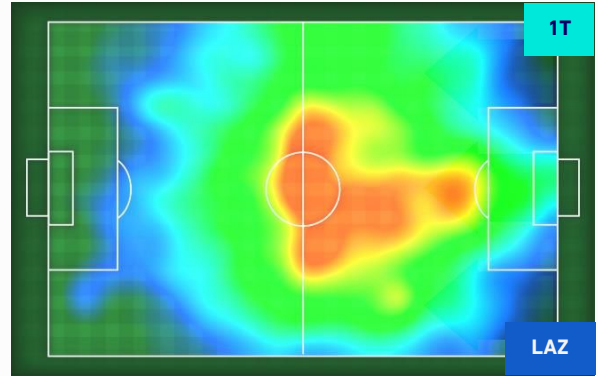

TOP Sprinter: Picco di velocità istantaneo, top 4 giocatori per squadra

Genova 05/12/2021 STADIO LUIGI FERRARIS - 18:00

SAMPDORIA

1-3

LAZIO

HEATMAP

SAMPDORIA

1-3

LAZIO

POSIZIONI MEDIE

Legenda:

- | | | |
|-----------------|--------------------------------------|------------------|
| 1^ Sostituzione | Giocatore Entrato | Giocatore Uscito |
| 2^ Sostituzione | Giocatore Entrato | Giocatore Uscito |
| 3^ Sostituzione | Giocatore Entrato | Giocatore Uscito |
| 4^ Sostituzione | Giocatore Entrato | Giocatore Uscito |
| 5^ Sostituzione | Giocatore Entrato | Giocatore Uscito |
| | Giocatore Entrato in sostituzione di | Giocatore Uscito |
| | Giocatore Entrato in sostituzione di | Giocatore Uscito |
| | Giocatore Entrato in sostituzione di | Giocatore Uscito |
| | Giocatore Entrato in sostituzione di | Giocatore Uscito |
| | Giocatore Entrato in sostituzione di | Giocatore Uscito |