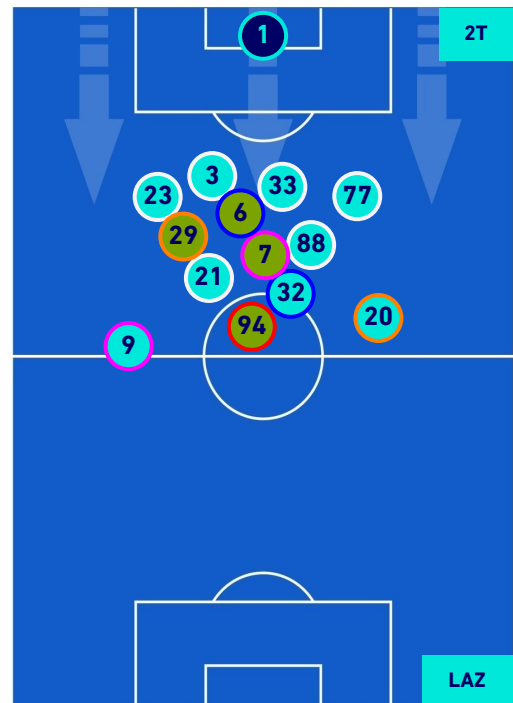

TOP Sprinter: Picco di velocità istantaneo, top 4 giocatori per squadra

Genova 05/12/2021 STADIO LUIGI FERRARIS - 18:00

SAMPDORIA

1-3

LAZIO

HEATMAP

SAMPDORIA

1-3

LAZIO

POSIZIONI MEDIE

Legenda:

- | | | |
|-----------------|--------------------------------------|------------------|
| 1^ Sostituzione | Giocatore Entrato | Giocatore Uscito |
| 2^ Sostituzione | Giocatore Entrato | Giocatore Uscito |
| 3^ Sostituzione | Giocatore Entrato | Giocatore Uscito |
| 4^ Sostituzione | Giocatore Entrato | Giocatore Uscito |
| 5^ Sostituzione | Giocatore Entrato | Giocatore Uscito |
| | Giocatore Entrato in sostituzione di | Giocatore Uscito |
| | Giocatore Entrato in sostituzione di | Giocatore Uscito |
| | Giocatore Entrato in sostituzione di | Giocatore Uscito |
| | Giocatore Entrato in sostituzione di | Giocatore Uscito |
| | Giocatore Entrato in sostituzione di | Giocatore Uscito |