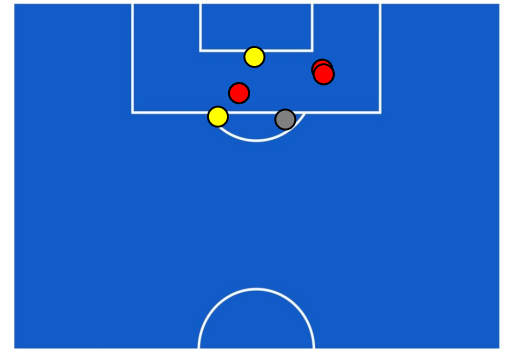

BARICENTRO POSSESSO PROPRIO

BARICENTRO POSSESSO AVVERSARIO

SAMPDORIA

1 - 3

LAZIO

BILANCIAMENTO OFFENSIVO

49	Azioni di attacco	30
18	Tiri totali	6
15	Occasioni da gol	5

ZONE DI TIRO

1	Gol	3
5	In porta	5
7	Fuori Porta	1
6	Respinto	0

TOCCHI PALLA

774	Palloni giocati totali	834
196	DIFESA	333
369	CENTROCAMPO	394
209	ATTACCO	107

34	Tocchi area avversaria	14	
F. CAPUTO	5	4	C. IMMOBILE
M. GABBIADINI	5	3	M. ZACCAGNI
A. EKDAL	5	3	MILINKOVIC-SAVIC