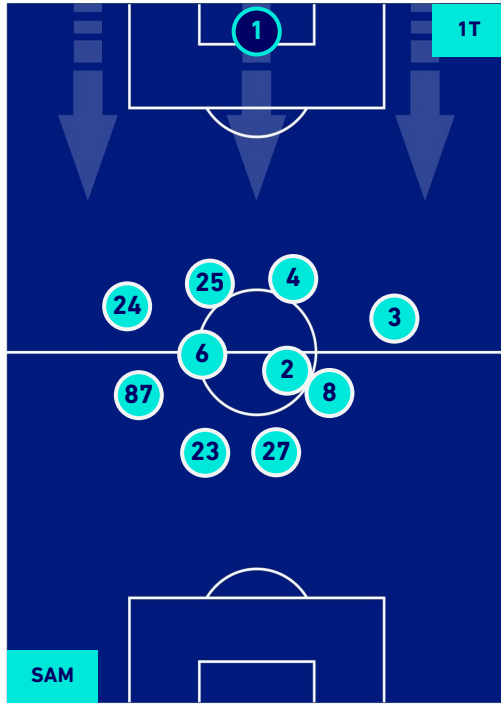

TOP Sprinter: Picco di velocità istantaneo, top 4 giocatori per squadra

Genova 05/12/2021 STADIO LUIGI FERRARIS - 18:00

SAMPDORIA

1-3

LAZIO

HEATMAP

SAMPDORIA

1-3

LAZIO

POSIZIONI MEDIE

Legenda:

- | | | |
|-----------------|--------------------------------------|------------------|
| 1^ Sostituzione | Giocatore Entrato | Giocatore Uscito |
| 2^ Sostituzione | Giocatore Entrato | Giocatore Uscito |
| 3^ Sostituzione | Giocatore Entrato | Giocatore Uscito |
| 4^ Sostituzione | Giocatore Entrato | Giocatore Uscito |
| 5^ Sostituzione | Giocatore Entrato | Giocatore Uscito |
| | Giocatore Entrato in sostituzione di | Giocatore Uscito |
| | Giocatore Entrato in sostituzione di | Giocatore Uscito |
| | Giocatore Entrato in sostituzione di | Giocatore Uscito |
| | Giocatore Entrato in sostituzione di | Giocatore Uscito |
| | Giocatore Entrato in sostituzione di | Giocatore Uscito |