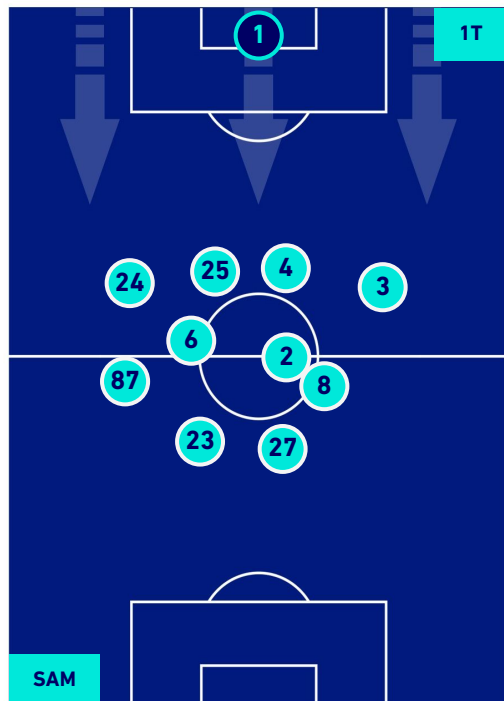

SAMPDORIA

1-3

LAZIO

POSIZIONI MEDIE POSSESSO PALLA [avversario]

Legenda:

1^ Sostituzione	Giocatore Entrato	Giocatore Uscito
2^ Sostituzione	Giocatore Entrato	Giocatore Uscito
3^ Sostituzione	Giocatore Entrato	Giocatore Uscito
4^ Sostituzione	Giocatore Entrato	Giocatore Uscito
5^ Sostituzione	Giocatore Entrato	Giocatore Uscito
	Giocatore Entrato in sostituzione di	Giocatore Uscito
	Giocatore Entrato in sostituzione di	Giocatore Uscito
	Giocatore Entrato in sostituzione di	Giocatore Uscito
	Giocatore Entrato in sostituzione di	Giocatore Uscito
	Giocatore Entrato in sostituzione di	Giocatore Uscito