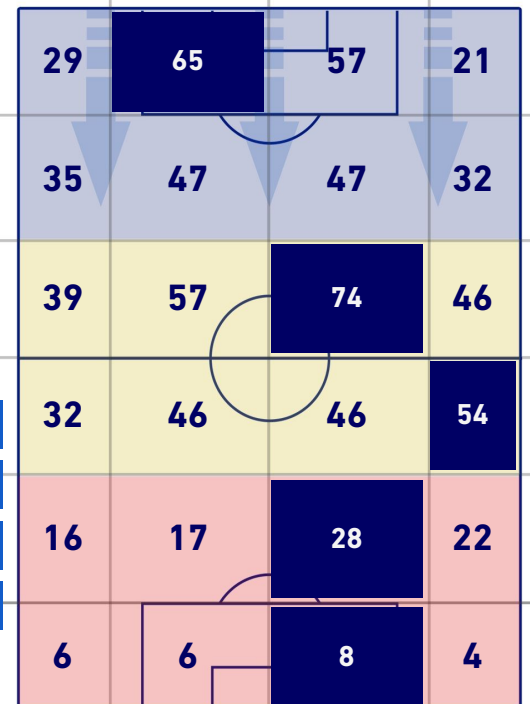

BARICENTRO POSSESSO PROPRIO

BARICENTRO POSSESSO AVVERSARIO

SAMPDORIA

1 - 3

LAZIO

BILANCIAMENTO OFFENSIVO

49	Azioni di attacco	30
18	Tiri totali	6
15	Occasioni da gol	5

ZONE DI TIRO

1	Gol	3
5	In porta	5
7	Fuori Porta	1
6	Respinto	0

TOCCHI PALLA

774	Palloni giocati totali	834
196	DIFESA	333
369	CENTROCAMPO	394
209	ATTACCO	107

34	Tocchi area avversaria	14	
F. CAPUTO	5	4	C. IMMOBILE
M. GABBIADINI	5	3	M. ZACCAGNI
A. EKDAL	5	3	MILINKOVIC-SAVIC

SAMPDORIA

1 - 3

LAZIO

GIOCATORI CHIAVE

MANOLO GABBIADINI 23

Ruolo:	Attaccante
Presenze in Serie A:	234
Gol in Serie A:	57
Data Nascita:	26/11/1991
Nazionalità:	ITA

Jog 26% - Run 67% - Sprint 7% **Km 10.898**