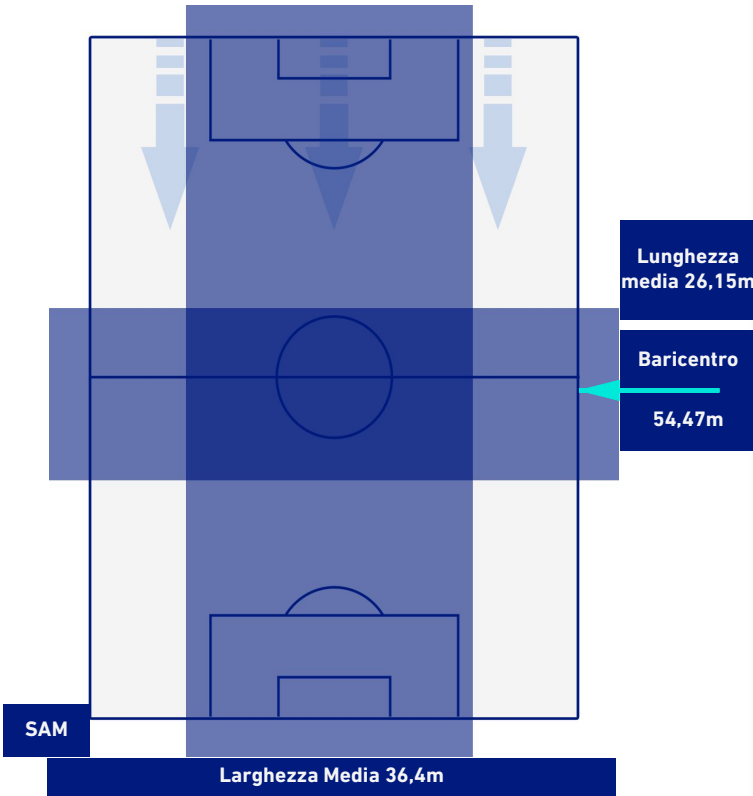

SAMPDORIA

1-3

LAZIO

BARICENTRO 1° TEMPO