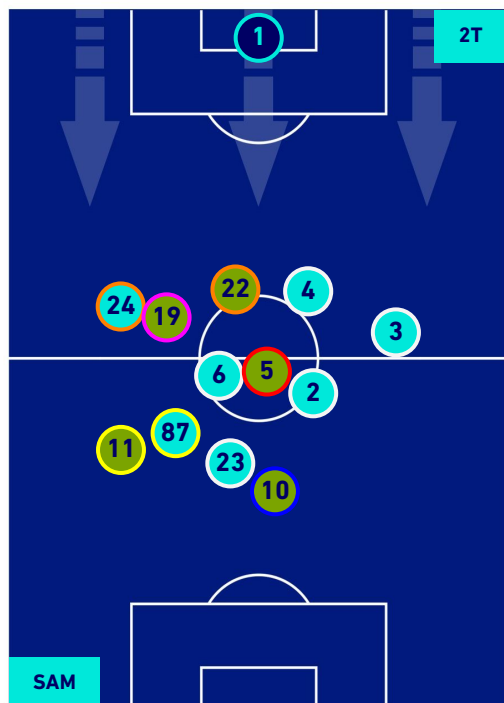

SAMPDORIA

1-3

LAZIO

POSIZIONI MEDIE POSSESSO PALLA [avversario]

Legenda:

1^ Sostituzione	Giocatore Entrato	Giocatore Uscito
2^ Sostituzione	Giocatore Entrato	Giocatore Uscito
3^ Sostituzione	Giocatore Entrato	Giocatore Uscito
4^ Sostituzione	Giocatore Entrato	Giocatore Uscito
5^ Sostituzione	Giocatore Entrato	Giocatore Uscito
	Giocatore Entrato in sostituzione di	Giocatore Uscito
	Giocatore Entrato in sostituzione di	Giocatore Uscito
	Giocatore Entrato in sostituzione di	Giocatore Uscito
	Giocatore Entrato in sostituzione di	Giocatore Uscito
	Giocatore Entrato in sostituzione di	Giocatore Uscito