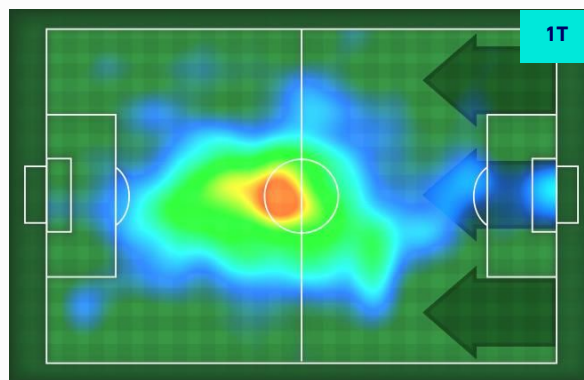

HeatMap

CIRO IMMOBILE 17

Ruolo:	Attaccante
Presenze in Serie A:	273
Gol in Serie A:	166
Data Nascita:	20/02/1990
Nazionalità:	ITA

Jog 24% - Run 64% - Sprint 12% **Km 6.146**

1.457	3.955	0.734
-------	-------	-------

Statistiche

Minuti giocati	46'
Gol	2
Tiri	3
Tiri in porta	3(2)
Palle giocate	26
Passaggi riusciti	14
Passaggi riusciti/tentati (%)	74%

HeatMap

Genova 05/12/2021 STADIO LUIGI FERRARIS - 18:00

SAMPDORIA

1-3

LAZIO