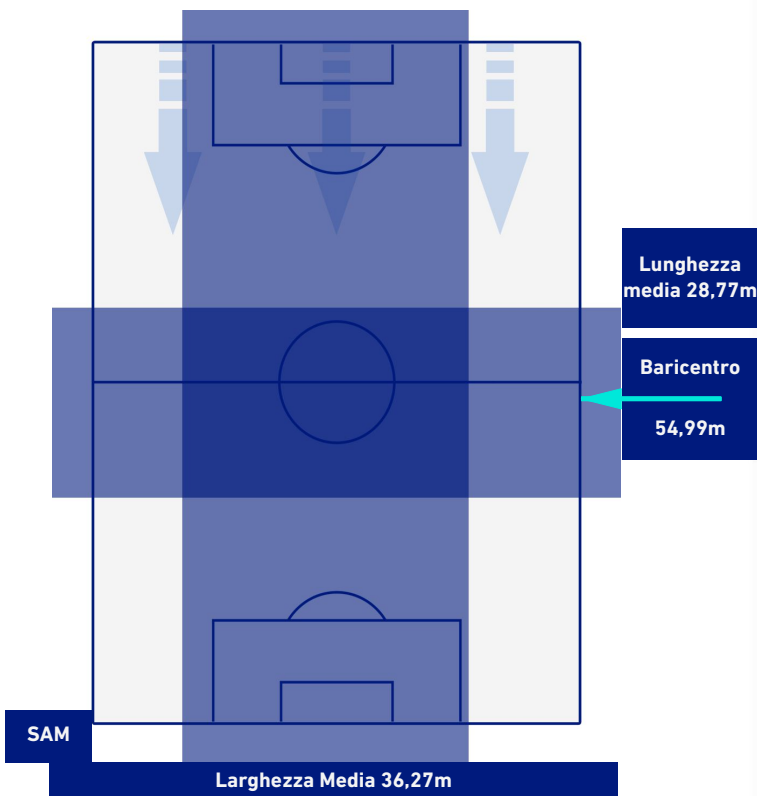

BARICENTRO POSSESSO AVVERSARIO