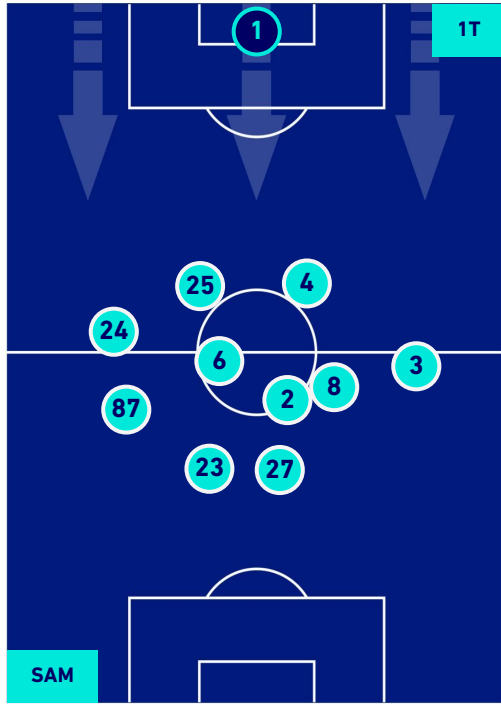

LAZIO

POSIZIONI MEDIE

Legenda:

- | | | |
|-----------------|--------------------------------------|------------------|
| 1^ Sostituzione | Giocatore Entrato | Giocatore Uscito |
| 2^ Sostituzione | Giocatore Entrato | Giocatore Uscito |
| 3^ Sostituzione | Giocatore Entrato | Giocatore Uscito |
| 4^ Sostituzione | Giocatore Entrato | Giocatore Uscito |
| 5^ Sostituzione | Giocatore Entrato | Giocatore Uscito |
| | Giocatore Entrato in sostituzione di | Giocatore Uscito |
| | Giocatore Entrato in sostituzione di | Giocatore Uscito |
| | Giocatore Entrato in sostituzione di | Giocatore Uscito |
| | Giocatore Entrato in sostituzione di | Giocatore Uscito |
| | Giocatore Entrato in sostituzione di | Giocatore Uscito |

SAMPDORIA

1-3

LAZIO

POSIZIONI MEDIE POSSESSO PALLA [proprio]

Legenda:

- | | | |
|-----------------|--------------------------------------|------------------|
| 1^ Sostituzione | Giocatore Entrato | Giocatore Uscito |
| 2^ Sostituzione | Giocatore Entrato | Giocatore Uscito |
| 3^ Sostituzione | Giocatore Entrato | Giocatore Uscito |
| 4^ Sostituzione | Giocatore Entrato | Giocatore Uscito |
| 5^ Sostituzione | Giocatore Entrato | Giocatore Uscito |
| | Giocatore Entrato in sostituzione di | Giocatore Uscito |
| | Giocatore Entrato in sostituzione di | Giocatore Uscito |
| | Giocatore Entrato in sostituzione di | Giocatore Uscito |
| | Giocatore Entrato in sostituzione di | Giocatore Uscito |
| | Giocatore Entrato in sostituzione di | Giocatore Uscito |