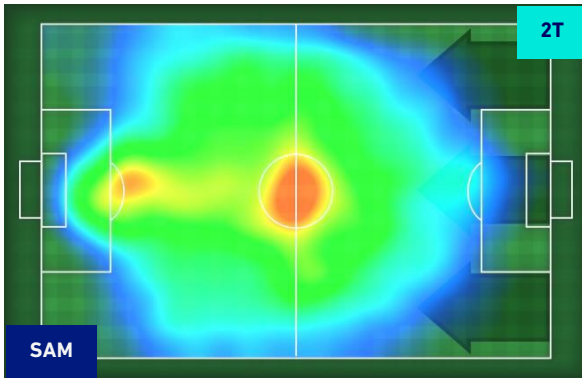

TOP Sprinter: Picco di velocità istantaneo, top 4 giocatori per squadra

Genova 05/12/2021 STADIO LUIGI FERRARIS - 18:00

SAMPDORIA

1-3

LAZIO

HEATMAP

SAMPDORIA

1-3

LAZIO

POSIZIONI MEDIE

Legenda:

- | | | |
|-----------------|--------------------------------------|------------------|
| 1^ Sostituzione | Giocatore Entrato | Giocatore Uscito |
| 2^ Sostituzione | Giocatore Entrato | Giocatore Uscito |
| 3^ Sostituzione | Giocatore Entrato | Giocatore Uscito |
| 4^ Sostituzione | Giocatore Entrato | Giocatore Uscito |
| 5^ Sostituzione | Giocatore Entrato | Giocatore Uscito |
| | Giocatore Entrato in sostituzione di | Giocatore Uscito |
| | Giocatore Entrato in sostituzione di | Giocatore Uscito |
| | Giocatore Entrato in sostituzione di | Giocatore Uscito |
| | Giocatore Entrato in sostituzione di | Giocatore Uscito |
| | Giocatore Entrato in sostituzione di | Giocatore Uscito |