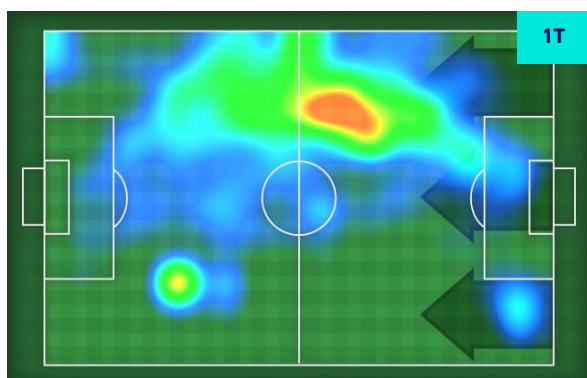

SAMPDORIA

3-1

HELLAS VERONA

GIOCATORI CHIAVE

ANTONIO CANDREVA 87

Ruolo:	Centrocampista
Presenze in Serie A:	410
Gol in Serie A:	70
Data Nascita:	28/02/1987
Nazionalità:	ITA

Jog 27% - Run 59% - Sprint 14% Km 10.77

2.933	6.335	1.502

Statistiche

Minuti giocati	97'
Gol	1
Occasioni da gol	3
Tiri	4
Tiri in porta	1(1)
Assist	1
Palle giocate	65
Passaggi riusciti	24
Passaggi riusciti/tentati (%)	86%
Passaggi chiave	2
Recuperi	4
Falli subiti	4

HeatMap