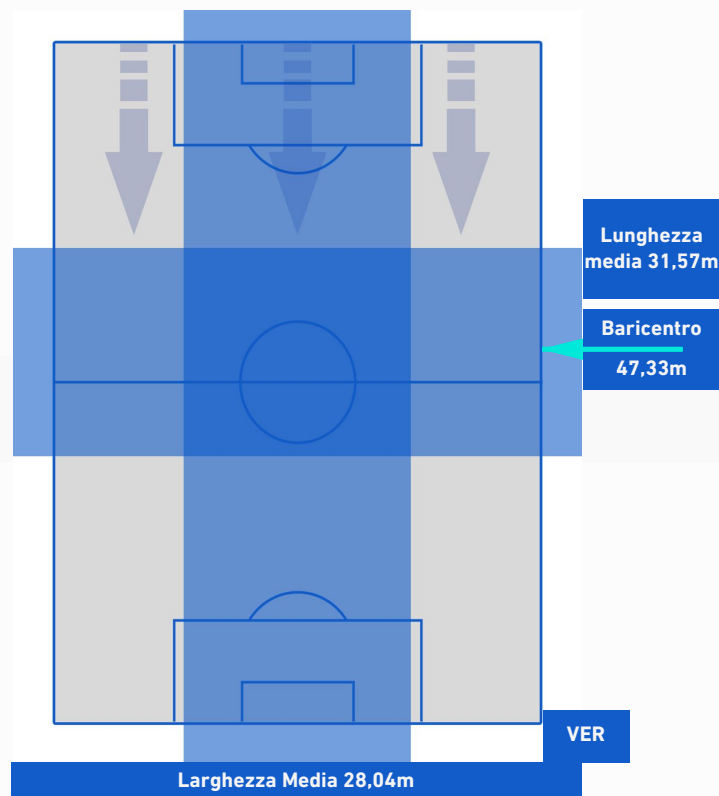

BARICENTRO POSSESSO AVVERSARIO