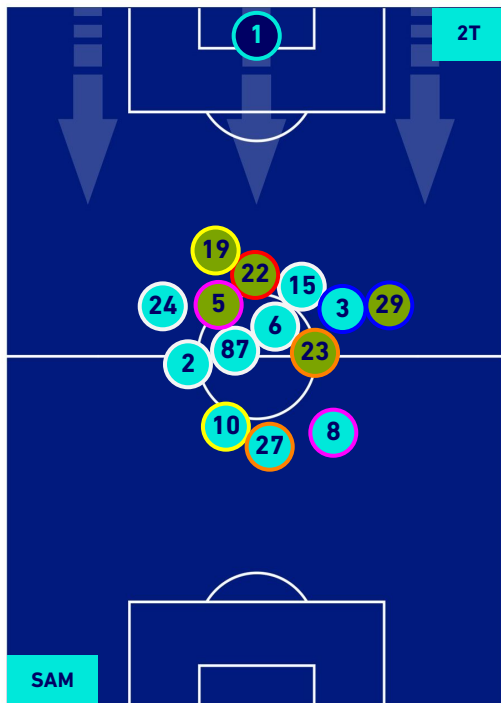

## HEATMAP

SAMPDORIA

3-1

HELLAS VERONA

## POSIZIONI MEDIE

- Legenda:**
- 1^ Sostituzione
  - Giocatore Entrato
  - Giocatore Uscito
  - 
  - 2^ Sostituzione
  - Giocatore Entrato
  - Giocatore Uscito
  - Giocatore Entrato in sostituzione di
  - 
  - 3^ Sostituzione
  - Giocatore Entrato
  - Giocatore Uscito
  - Giocatore Entrato in sostituzione di
  - 
  - 4^ Sostituzione
  - Giocatore Entrato
  - Giocatore Uscito
  - Giocatore Entrato in sostituzione di
  - 
  - 5^ Sostituzione
  - Giocatore Entrato
  - Giocatore Uscito
  - Giocatore Entrato in sostituzione di
  -