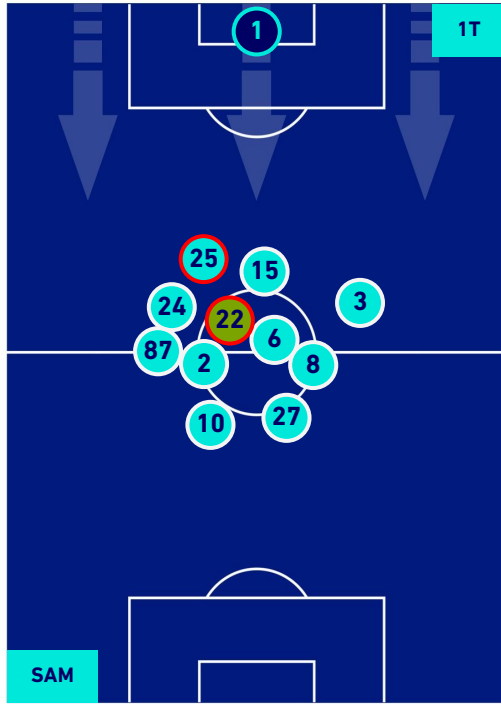

## HEATMAP

SAMPDORIA

3-1

HELLAS VERONA

## POSIZIONI MEDIE

- Legenda:**
- 1^ Sostituzione
  - Giocatore Entrato
  - Giocatore Uscito
  - 
  - 2^ Sostituzione
  - Giocatore Entrato
  - Giocatore Uscito
  - Giocatore Entrato in sostituzione di
  - 
  - 3^ Sostituzione
  - Giocatore Entrato
  - Giocatore Uscito
  - Giocatore Entrato in sostituzione di
  - 
  - 4^ Sostituzione
  - Giocatore Entrato
  - Giocatore Uscito
  - Giocatore Entrato in sostituzione di
  - 
  - 5^ Sostituzione
  - Giocatore Entrato
  - Giocatore Uscito
  - Giocatore Entrato in sostituzione di
  -