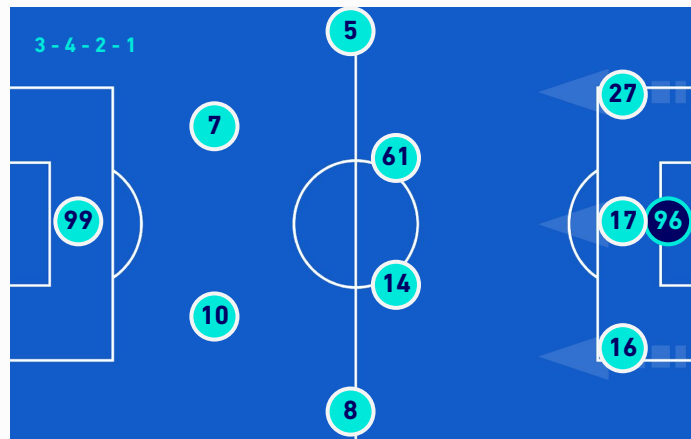

A disposizione	
	IVOR PANDUR 1
	ALESSANDRO BERARDI 22
	MIGUEL VELOSO 4
	KEVIN LASAGNA 11
	MATTEO CANCELLIERI 18
	KEVIN RUEGG 20
	KORAY GUNTER 21
	GIANGIACOMO MAGNANI 23
	DANIEL BESSA 24
	BOSKO SUTALO 31
	ANTONINO RAGUSA 32

Allenatore: **IGOR TUDOR**

Quarto Uomo: **MARCO PICCININI**
V.A.R.: **LUCA BANTI**
A.V.A.R.: **GIOVANNI BACCINI**