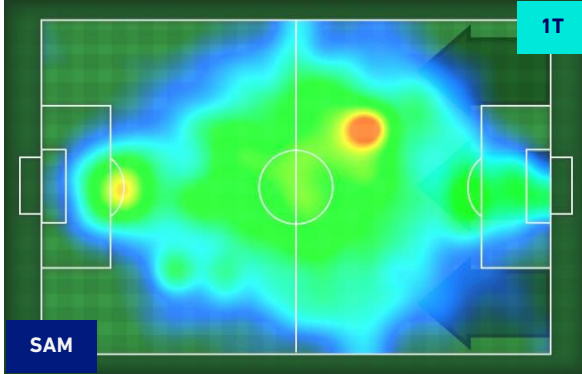

Giornata 14
SERIE A TIM 2021-2022

MATCH REPORT

Genova 27/11/2021 STADIO LUIGI FERRARIS - 15:00

SAMPDORIA

3-1

HELLAS VERONA

RANKING GIOCATORI [Performance Chilometriche-Velocistiche]

Jog - Run - Sprint (km)			
1	MORTEN THORSBY	totale km 11.998	
	2.511	8.401	1.086
2	ALBIN EKDAL	totale km 10.886	
	2.638	7.677	0.571
3	ANTONIO CANDREVA	totale km 10.77	
	2.933	6.335	1.502
4	BARTOSZ BERESZYNSKI	totale km 10.464	
	3.076	6.448	0.94
5	OMAR COLLEY	totale km 9.419	
	3.053	5.747	0.619

Velocità media in Run (km/h)			
1	M. GABBIADINI	SAM	8.1
2	N. MURRU	SAM	7.8
3	M. THORSBY	SAM	7.6
4	R. DRAGUSIN	SAM	7.5
5	A. CANDREVA	SAM	7.2

Velocità in Sprint (km/h)			
1	B. BERESZYNSKI	SAM	31.25
2	N. MURRU	SAM	31.1
3	A. CANDREVA	SAM	31.07
4	O. COLLEY	SAM	30.89

Jog - Run - Sprint (km)			
1	ANTONIN BARAK	totale km 11.608	
	2.527	8.473	0.608
2	IVAN ILIC	totale km 10.826	
	2.757	7.206	0.863
3	FEDERICO CECCHERINI	totale km 10.468	
	2.756	7.008	0.704
4	DAVIDE FARAONI	totale km 10.388	
	2.866	6.395	1.127
5	GIANLUCA CAPRARI	totale km 10.179	
	2.781	6.526	0.872

Velocità media in Run (km/h)			
1	A. BARAK	VER	7.4
2	M. CANCELLIERI	VER	7.4
3	D. FARAONI	VER	6.9
4	I. ILIC	VER	6.9
5	G. SIMEONE	VER	6.9

Velocità in Sprint (km/h)			
1	N. CASALE	VER	31.91
2	I. ILIC	VER	31.56
3	D. FARAONI	VER	31.16
4	D. LAZOVIC	VER	30.98

PERFORMANCE DI SQUADRA [Chilometriche-Velocistiche]

Distanza percorsa (km)	98.712
Velocità Media (km/h)	6.4

Jog-Run-Sprint (km 98.712)		
27.361	63.094	8.257

Distanza percorsa (km)	105.335
Velocità Media (km/h)	6.5

Jog-Run-Sprint (km 105.335)		
27.947	68.762	8.626

I dati fisici sono relativi alla rilevazione live e potranno differire da quelli certificati consegnati successivamente agli staff tecnici

Jog:	0-6 km/h	Run:	6.1-20 km/h	Sprint:	20.1+ km/h	Jog + Run + Sprint:	Distanza Totale Percorsa

TOP Sprinter: Picco di velocità istantaneo, top 4 giocatori per squadra

Genova 27/11/2021 STADIO LUIGI FERRARIS - 15:00

SAMPDORIA

3-1

HELLAS VERONA

HEATMAP