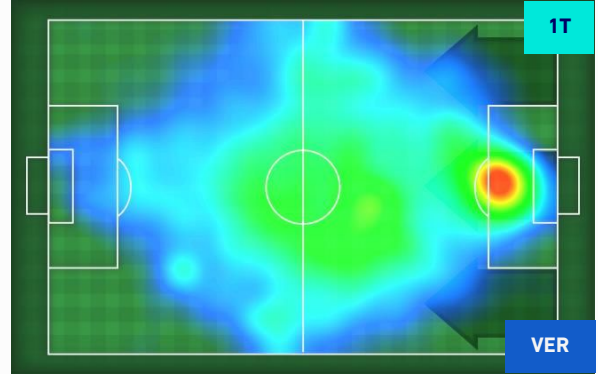

Giornata 14
SERIE A TIM 2021-2022

MATCH REPORT

Genova 27/11/2021 STADIO LUIGI FERRARIS - 15:00

SAMPDORIA

3-1

HELLAS VERONA

RANKING GIOCATORI [Performance Chilometriche-Velocistiche]

Jog - Run - Sprint (km)			
1	MORTEN THORSBY	totale km 11.998	
	2.511	8.401	1.086
2	ALBIN EKDAL	totale km 10.886	
	2.638	7.677	0.571
3	ANTONIO CANDREVA	totale km 10.77	
	2.933	6.335	1.502
4	BARTOSZ BERESZYNSKI	totale km 10.464	
	3.076	6.448	0.94
5	OMAR COLLEY	totale km 9.419	
	3.053	5.747	0.619

Velocità media in Run (km/h)			
1	M. GABBIADINI	SAM	8.1
2	N. MURRU	SAM	7.8
3	M. THORSBY	SAM	7.6
4	R. DRAGUSIN	SAM	7.5
5	A. CANDREVA	SAM	7.2

Velocità in Sprint (km/h)			
1	B. BERESZYNSKI	SAM	31.25
2	N. MURRU	SAM	31.1
3	A. CANDREVA	SAM	31.07
4	O. COLLEY	SAM	30.89

Jog - Run - Sprint (km)			
1	ANTONIN BARAK	totale km 11.608	
	2.527	8.473	0.608
2	IVAN ILIC	totale km 10.826	
	2.757	7.206	0.863
3	FEDERICO CECCHERINI	totale km 10.468	
	2.756	7.008	0.704
4	DAVIDE FARAONI	totale km 10.388	
	2.866	6.395	1.127
5	GIANLUCA CAPRARI	totale km 10.179	
	2.781	6.526	0.872

Velocità media in Run (km/h)			
1	A. BARAK	VER	7.4
2	M. CANCELLIERI	VER	7.4
3	D. FARAONI	VER	6.9
4	I. ILIC	VER	6.9
5	G. SIMEONE	VER	6.9

Velocità in Sprint (km/h)			
1	N. CASALE	VER	31.91
2	I. ILIC	VER	31.56
3	D. FARAONI	VER	31.16
4	D. LAZOVIC	VER	30.98

PERFORMANCE DI SQUADRA [Chilometriche-Velocistiche]

Distanza percorsa (km)	98.712
Velocità Media (km/h)	6.4

Jog-Run-Sprint (km 98.712)		
27.361	63.094	8.257

Distanza percorsa (km)	105.335
Velocità Media (km/h)	6.5

Jog-Run-Sprint (km 105.335)		
27.947	68.762	8.626

I dati fisici sono relativi alla rilevazione live e potranno differire da quelli certificati consegnati successivamente agli staff tecnici

Jog:	0-6 km/h	Run:	6.1-20 km/h	Sprint:	20.1+ km/h	Jog + Run + Sprint:	Distanza Totale Percorsa

TOP Sprinter: Picco di velocità istantaneo, top 4 giocatori per squadra

Genova 27/11/2021 STADIO LUIGI FERRARIS - 15:00

SAMPDORIA

3-1

HELLAS VERONA

HEATMAP