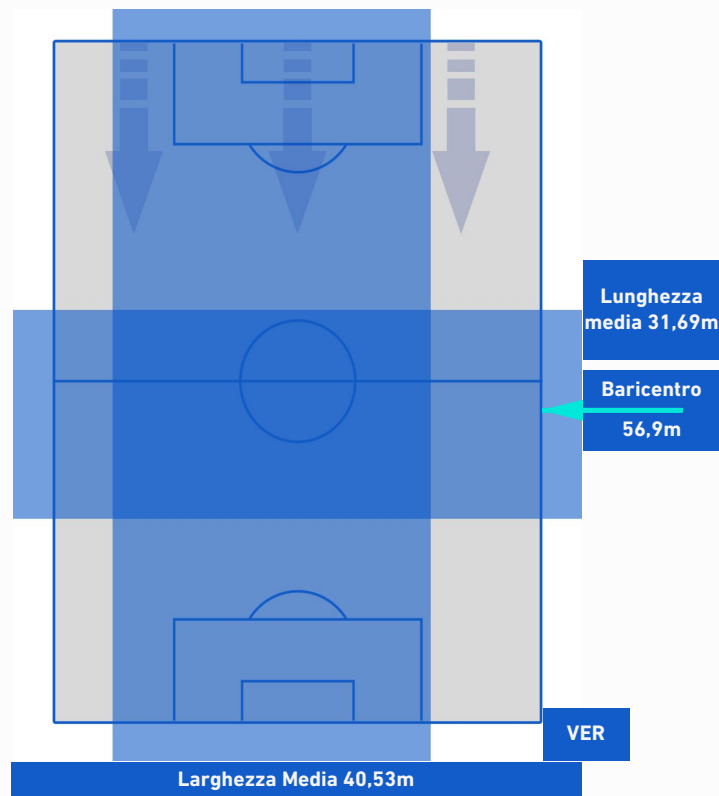

SAMPDORIA

3-1

HELLAS VERONA

BARICENTRO POSSESSO PROPRIO