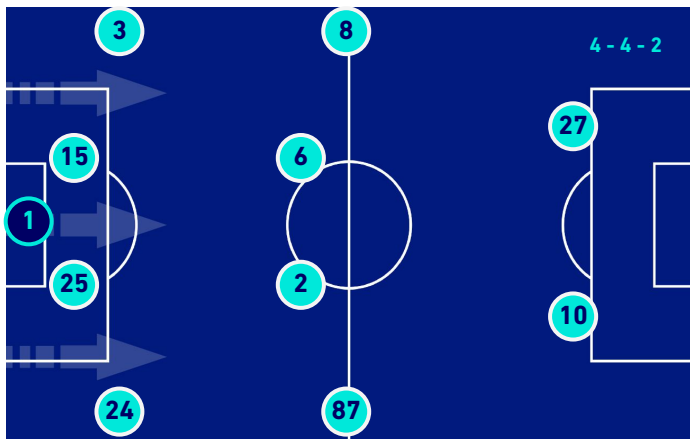

SAMPDORIA

3-1

HELLAS VERONA

FORMAZIONI

SAMPDORIA	
1	EMIL AUDERO (P)
24	BARTOSZ BERESZYNSKI
25	ALEX FERRARI
15	OMAR COLLEY
3	TOMMASO AUGELLO
87	ANTONIO CANDREVA
2	MORTEN THORSBY
6	ALBIN EKDAL
8	VALERIO VERRE
10	FRANCESCO CAPUTO
27	FABIO QUAGLIARELLA

A disposizione	
30	NICOLA RAVAGLIA
33	WLADIMIRO FALCONE
4	JULIAN CHABOT
5	ADRIEN SILVA
11	RICCARDO CIERVO
16	KRISTOFFER ASKILDSEN
19	RADU DRAGUSIN
22	MAYA YOSHIDA
23	MANOLO GABBIADINI
28	GERARD YEPES LAUT
29	NICOLA MURRU
70	SIMONE TRIMBOLI

Allenatore: **ROBERTO D'AVERSA**

Arbitro: **LORENZO MAGGIONI**
Guardalinee: **PASQUALE DE MEO**
Guardalinee: **MICHELE GROSSI**

HELLAS VERONA	
(P)	LORENZO MONTIPO' 96
	PAWEL DAWIDOWICZ 27
	FEDERICO CECCHERINI 17
	NICOLO' CASALE 16
	DAVIDE FARAONI 5
	ADRIEN TAMEZE 61
	IVAN ILIC 14
	DARKO LAZOVIC 8
	ANTONIN BARAK 7
	GIANLUCA CAPRARI 10
	GIOVANNI SIMEONE 99