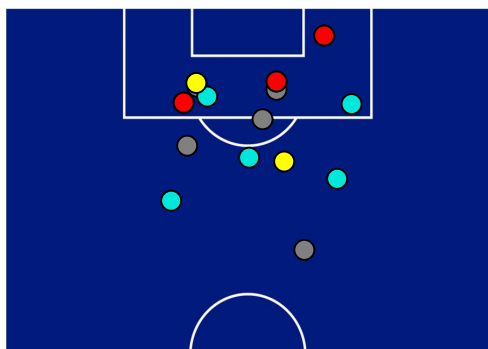

ZONE DI TIRO