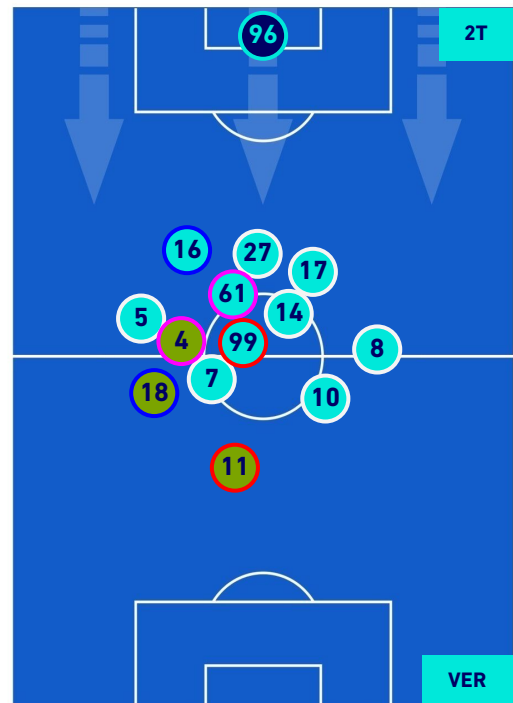

## HEATMAP

SAMPDORIA

3-1

HELLAS VERONA

## POSIZIONI MEDIE

- Legenda:**
- 1^ Sostituzione
  - Giocatore Entrato
  - Giocatore Uscito
  - 
  - 2^ Sostituzione
  - Giocatore Entrato
  - Giocatore Uscito
  - Giocatore Entrato in sostituzione di
  - 
  - 3^ Sostituzione
  - Giocatore Entrato
  - Giocatore Uscito
  - Giocatore Entrato in sostituzione di
  - 
  - 4^ Sostituzione
  - Giocatore Entrato
  - Giocatore Uscito
  - Giocatore Entrato in sostituzione di
  - 
  - 5^ Sostituzione
  - Giocatore Entrato
  - Giocatore Uscito
  - Giocatore Entrato in sostituzione di
  -