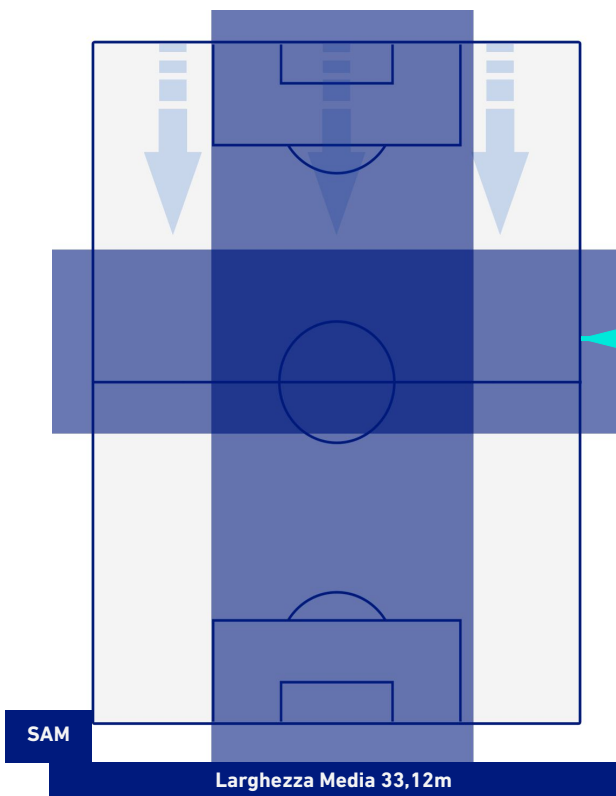

BARICENTRO POSSESSO AVVERSARIO