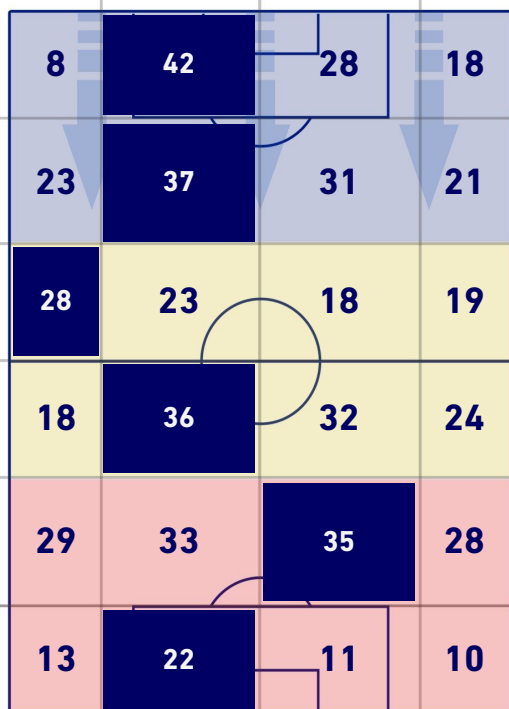

TOCCHI PALLA