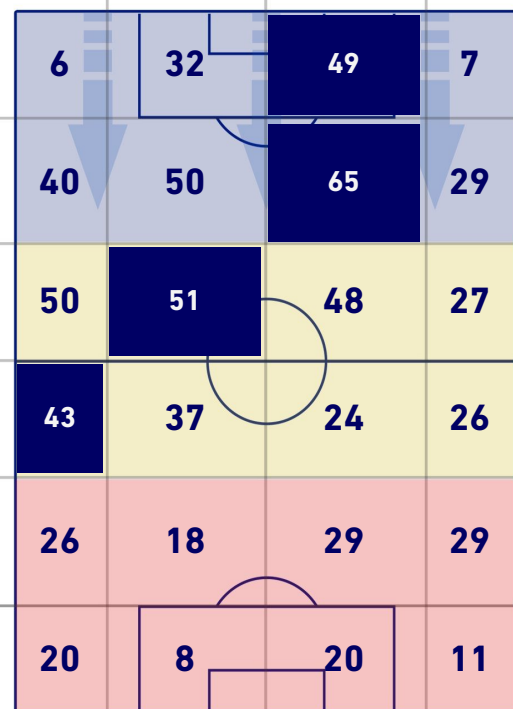

## ZONE DI TIRO

3	Gol	1
5	In porta	3
5	Fuori Porta	7
5	Respinto	4

## TOCCHI PALLA

587	Palloni giocati totali	745
208	DIFESA	278
198	CENTROCAMPO	306
181	ATTACCO	161

33	Tocchi area avversaria	28	
F. CAPUTO	6	10	D. LAZOVIC
A. EKDAL	6	3	F. CECCHERINI
F. QUAGLIARELLA	5	3	G. SIMEONE