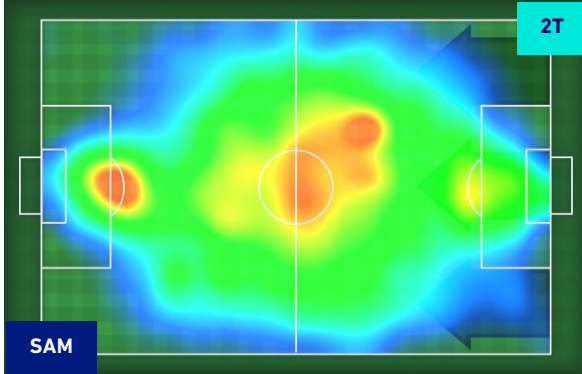

Giornata 14
SERIE A TIM 2021-2022

MATCH REPORT

Genova 27/11/2021 STADIO LUIGI FERRARIS - 15:00

SAMPDORIA

3-1

HELLAS VERONA

RANKING GIOCATORI [Performance Chilometriche-Velocistiche]

Jog - Run - Sprint (km)			
1	MORTEN THORSBY	totale km 11.998	
	2.511	8.401	1.086
2	ALBIN EKDAL	totale km 10.886	
	2.638	7.677	0.571
3	ANTONIO CANDREVA	totale km 10.77	
	2.933	6.335	1.502
4	BARTOSZ BERESZYNSKI	totale km 10.464	
	3.076	6.448	0.94
5	OMAR COLLEY	totale km 9.419	
	3.053	5.747	0.619

Velocità media in Run (km/h)			
1	M. GABBIADINI	SAM	8.1
2	N. MURRU	SAM	7.8
3	M. THORSBY	SAM	7.6
4	R. DRAGUSIN	SAM	7.5
5	A. CANDREVA	SAM	7.2

Velocità in Sprint (km/h)			
1	B. BERESZYNSKI	SAM	31.25
2	N. MURRU	SAM	31.1
3	A. CANDREVA	SAM	31.07
4	O. COLLEY	SAM	30.89

Jog - Run - Sprint (km)			
1	ANTONIN BARAK	totale km 11.608	
	2.527	8.473	0.608
2	IVAN ILIC	totale km 10.826	
	2.757	7.206	0.863
3	FEDERICO CECCHERINI	totale km 10.468	
	2.756	7.008	0.704
4	DAVIDE FARAONI	totale km 10.388	
	2.866	6.395	1.127
5	GIANLUCA CAPRARI	totale km 10.179	
	2.781	6.526	0.872

Velocità media in Run (km/h)			
1	A. BARAK	VER	7.4
2	M. CANCELLIERI	VER	7.4
3	D. FARAONI	VER	6.9
4	I. ILIC	VER	6.9
5	G. SIMEONE	VER	6.9

Velocità in Sprint (km/h)			
1	N. CASALE	VER	31.91
2	I. ILIC	VER	31.56
3	D. FARAONI	VER	31.16
4	D. LAZOVIC	VER	30.98

PERFORMANCE DI SQUADRA [Chilometriche-Velocistiche]

Distanza percorsa (km)	98.712
Velocità Media (km/h)	6.4

Jog-Run-Sprint (km 98.712)		
27.361	63.094	8.257

Distanza percorsa (km)	105.335
Velocità Media (km/h)	6.5

Jog-Run-Sprint (km 105.335)		
27.947	68.762	8.626

I dati fisici sono relativi alla rilevazione live e potranno differire da quelli certificati consegnati successivamente agli staff tecnici

Jog:	0-6 km/h	Run:	6.1-20 km/h	Sprint:	20.1+ km/h	Jog + Run + Sprint:	Distanza Totale Percorsa

TOP Sprinter: Picco di velocità istantaneo, top 4 giocatori per squadra

Genova 27/11/2021 STADIO LUIGI FERRARIS - 15:00

SAMPDORIA

3-1

HELLAS VERONA

HEATMAP