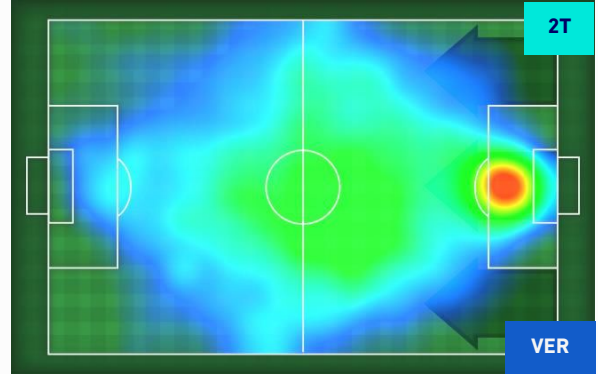

Giornata 14
SERIE A TIM 2021-2022

MATCH REPORT

Genova 27/11/2021 STADIO LUIGI FERRARIS - 15:00

SAMPDORIA

3-1

HELLAS VERONA

RANKING GIOCATORI [Performance Chilometriche-Velocistiche]

Jog - Run - Sprint (km)			
1	MORTEN THORSBY	totale km 11.998	
	2.511	8.401	1.086
2	ALBIN EKDAL	totale km 10.886	
	2.638	7.677	0.571
3	ANTONIO CANDREVA	totale km 10.77	
	2.933	6.335	1.502
4	BARTOSZ BERESZYNSKI	totale km 10.464	
	3.076	6.448	0.94
5	OMAR COLLEY	totale km 9.419	
	3.053	5.747	0.619

Velocità media in Run (km/h)			
1	M. GABBIADINI	SAM	8.1
2	N. MURRU	SAM	7.8
3	M. THORSBY	SAM	7.6
4	R. DRAGUSIN	SAM	7.5
5	A. CANDREVA	SAM	7.2

Velocità in Sprint (km/h)			
1	B. BERESZYNSKI	SAM	31.25
2	N. MURRU	SAM	31.1
3	A. CANDREVA	SAM	31.07
4	O. COLLEY	SAM	30.89

Jog - Run - Sprint (km)			
1	ANTONIN BARAK	totale km 11.608	
	2.527	8.473	0.608
2	IVAN ILIC	totale km 10.826	
	2.757	7.206	0.863
3	FEDERICO CECCHERINI	totale km 10.468	
	2.756	7.008	0.704
4	DAVIDE FARAONI	totale km 10.388	
	2.866	6.395	1.127
5	GIANLUCA CAPRARI	totale km 10.179	
	2.781	6.526	0.872

Velocità media in Run (km/h)			
1	A. BARAK	VER	7.4
2	M. CANCELLIERI	VER	7.4
3	D. FARAONI	VER	6.9
4	I. ILIC	VER	6.9
5	G. SIMEONE	VER	6.9

Velocità in Sprint (km/h)			
1	N. CASALE	VER	31.91
2	I. ILIC	VER	31.56
3	D. FARAONI	VER	31.16
4	D. LAZOVIC	VER	30.98

PERFORMANCE DI SQUADRA [Chilometriche-Velocistiche]

Distanza percorsa (km)	98.712
Velocità Media (km/h)	6.4

Jog-Run-Sprint (km 98.712)		
27.361	63.094	8.257

Distanza percorsa (km)	105.335
Velocità Media (km/h)	6.5

Jog-Run-Sprint (km 105.335)		
27.947	68.762	8.626

I dati fisici sono relativi alla rilevazione live e potranno differire da quelli certificati consegnati successivamente agli staff tecnici

Jog:	0-6 km/h	Run:	6.1-20 km/h	Sprint:	20.1+ km/h	Jog + Run + Sprint:	Distanza Totale Percorsa

TOP Sprinter: Picco di velocità istantaneo, top 4 giocatori per squadra

Genova 27/11/2021 STADIO LUIGI FERRARIS - 15:00

SAMPDORIA

3-1

HELLAS VERONA

HEATMAP