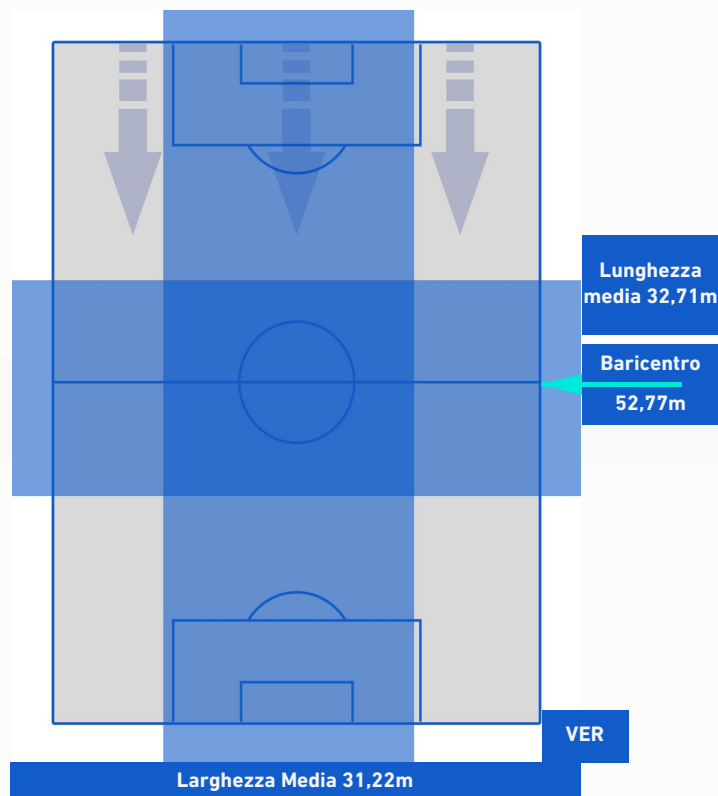

BARICENTRO 2° TEMPO