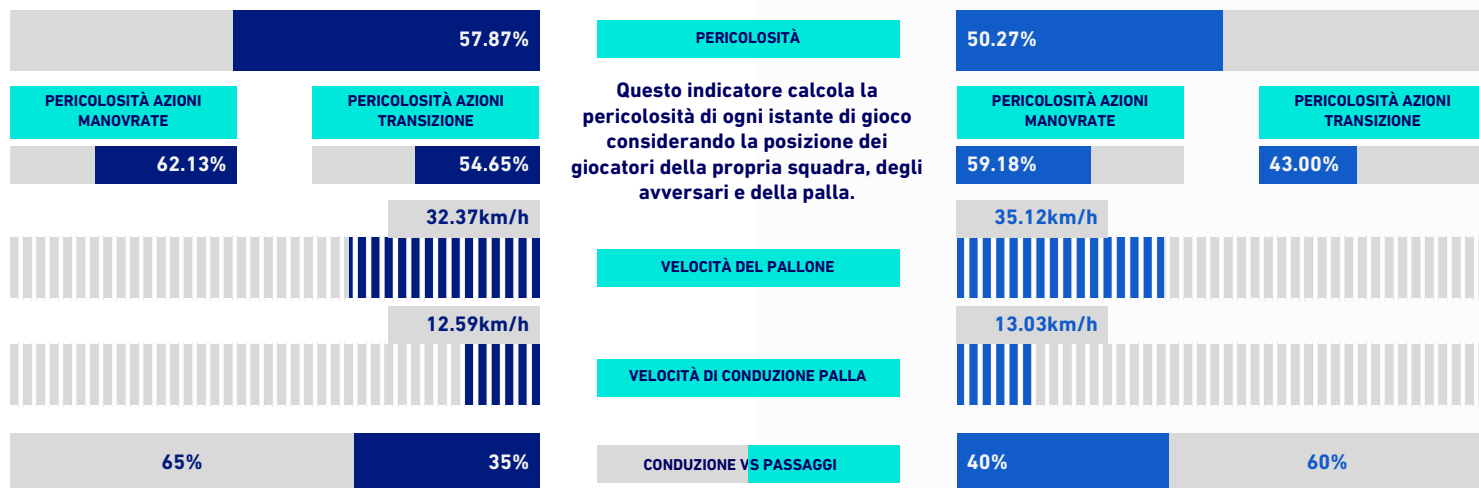

**SAMPDORIA**

**3-1**

**HELLAS VERONA**

## VIRTUAL COACH

### INDICATORI DI SQUADRA

Questo indicatore calcola la pericolosità di ogni istante di gioco considerando la posizione dei giocatori della propria squadra, degli avversari e della palla.

VELOCITÀ DEL PALLONE