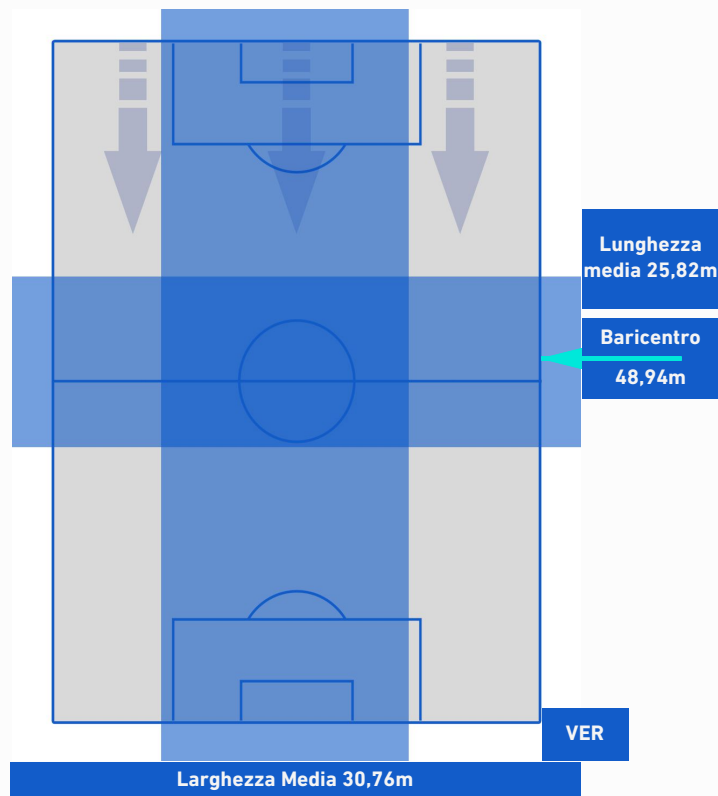

SAMPDORIA

3-1

HELLAS VERONA

BARICENTRO 1° TEMPO