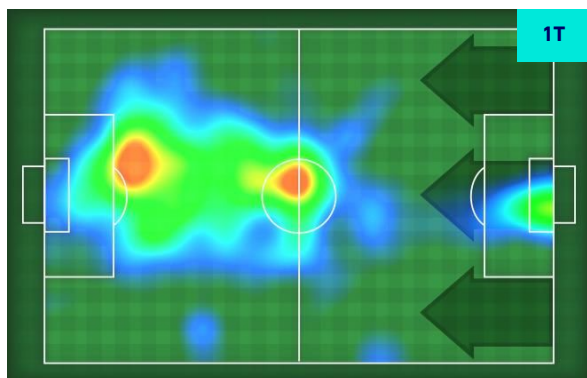

MILAN

1-3

SASSUOLO

GIOCATORI CHIAVE

ZLATAN IBRAHIMOVIC

11

Ruolo:	Attaccante
Presenze in Serie A:	263
Gol in Serie A:	152
Data Nascita:	03/10/1981
Nazionalità:	SWE

Jog 38% - Run 54% - Sprint 8% Km 8.377

3.171

4.534

0.672

Statistiche

Minuti giocati	95'
Occasioni da gol	3
Tiri	3
Palle giocate	34
Passaggi riusciti	16
Passaggi riusciti/tentati (%)	70%
Passaggi chiave	3

GIANLUCA SCAMACCA

91

Ruolo:	Attaccante
Presenze in Serie A:	42
Gol in Serie A:	11
Data Nascita:	01/01/1999
Nazionalità:	ITA

Jog 33% - Run 61% - Sprint 6% Km 6.2

2.057

3.762

0.381

Statistiche

Minuti giocati	60'
Gol	1
Occasioni da gol	1
Tiri	4
Tiri in porta	2(1)
Palle giocate	31
Passaggi riusciti	13
Passaggi riusciti/tentati (%)	76%
Passaggi chiave	1
Recuperi	1
Falli subiti	1

HeatMap