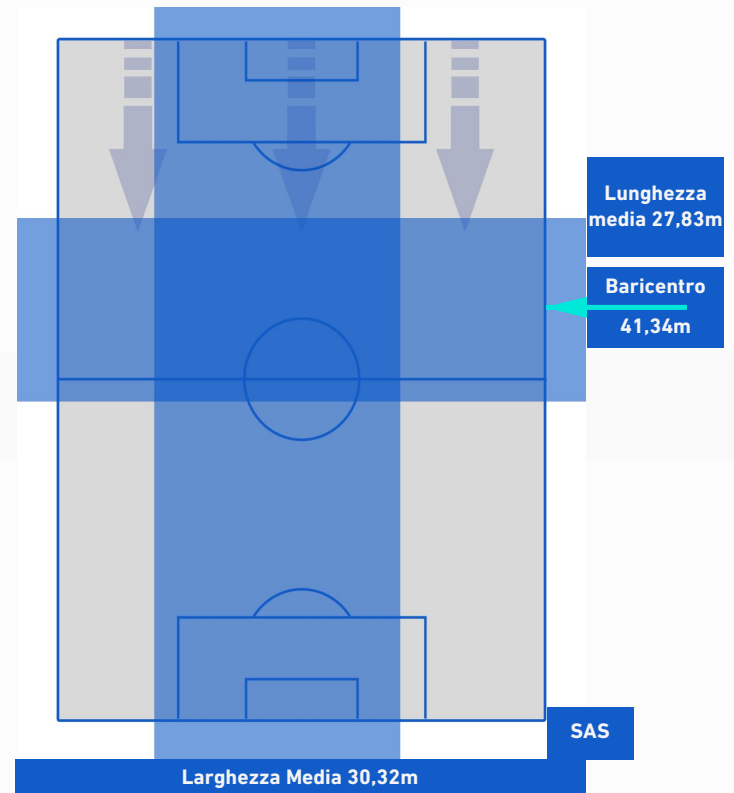

BARICENTRO POSSESSO AVVERSARIO