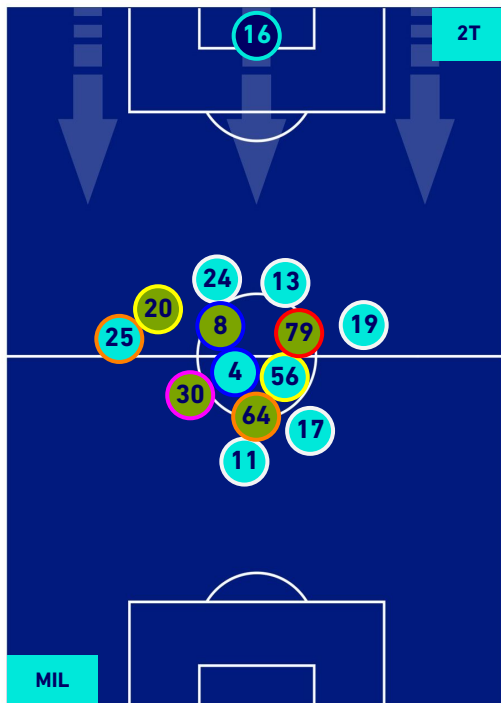

## HEATMAP

MILAN

1-3

SASSUOLO

## POSIZIONI MEDIE

- Legenda:**
- 1^ Sostituzione
  - Giocatore Entrato
  - Giocatore Uscito
  - 
  - 2^ Sostituzione
  - Giocatore Entrato
  - Giocatore Uscito
  - Giocatore Entrato in sostituzione di
  - 
  - 3^ Sostituzione
  - Giocatore Entrato
  - Giocatore Uscito
  - Giocatore Entrato in sostituzione di
  - 
  - 4^ Sostituzione
  - Giocatore Entrato
  - Giocatore Uscito
  - Giocatore Entrato in sostituzione di
  - 
  - 5^ Sostituzione
  - Giocatore Entrato
  - Giocatore Uscito
  - Giocatore Entrato in sostituzione di
  -