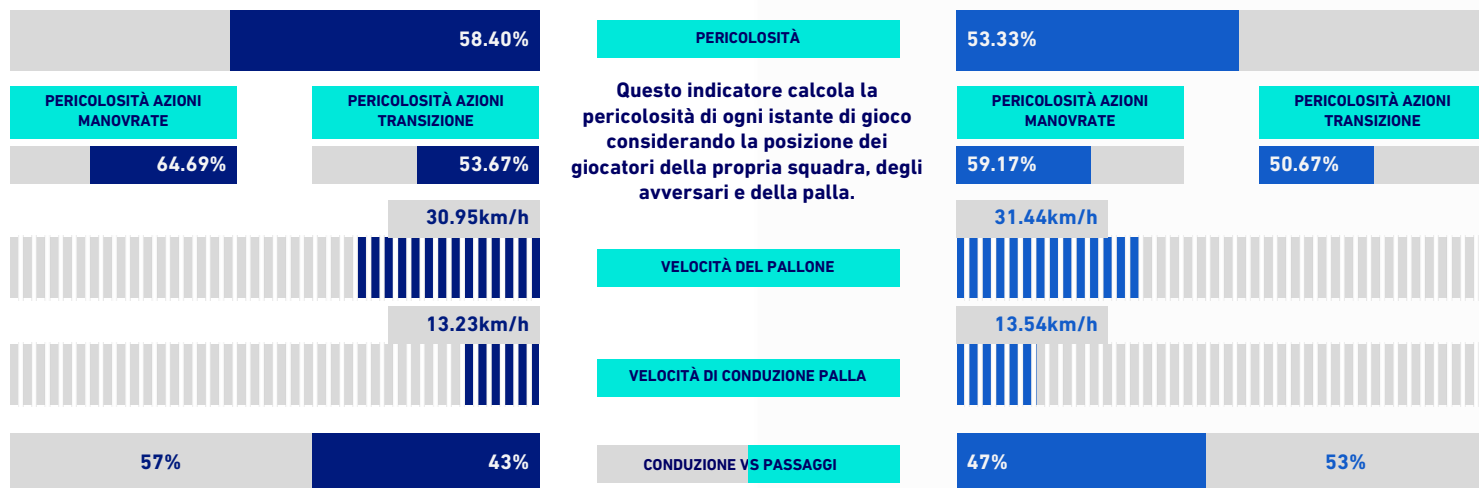

MILAN

1 - 3

SASSUOLO

## VIRTUAL COACH

### INDICATORI DI SQUADRA

Questo indicatore calcola la pericolosità di ogni istante di gioco considerando la posizione dei giocatori della propria squadra, degli avversari e della palla.