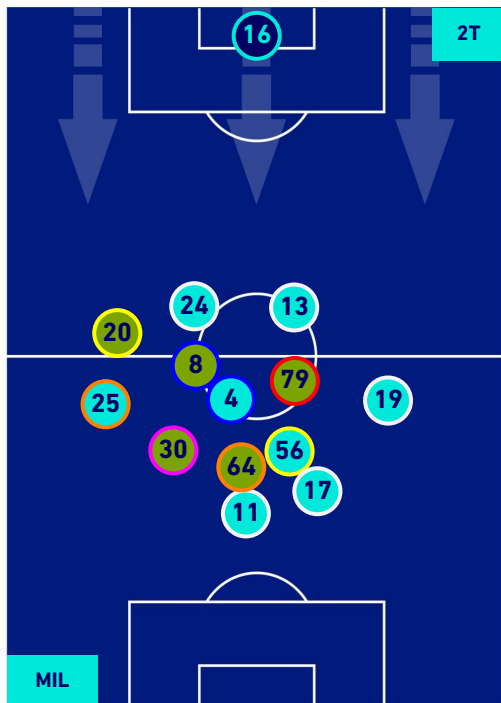

MILAN

1-3

SASSUOLO

POSIZIONI MEDIE POSSESSO PALLA [proprio]

Legenda:

1^ Sostituzione	Giocatore Entrato	Giocatore Uscito
2^ Sostituzione	Giocatore Entrato	Giocatore Uscito
3^ Sostituzione	Giocatore Entrato	Giocatore Uscito
4^ Sostituzione	Giocatore Entrato	Giocatore Uscito
5^ Sostituzione	Giocatore Entrato	Giocatore Uscito
	Giocatore Entrato in sostituzione di	Giocatore Uscito
	Giocatore Entrato in sostituzione di	Giocatore Uscito
	Giocatore Entrato in sostituzione di	Giocatore Uscito
	Giocatore Entrato in sostituzione di	Giocatore Uscito