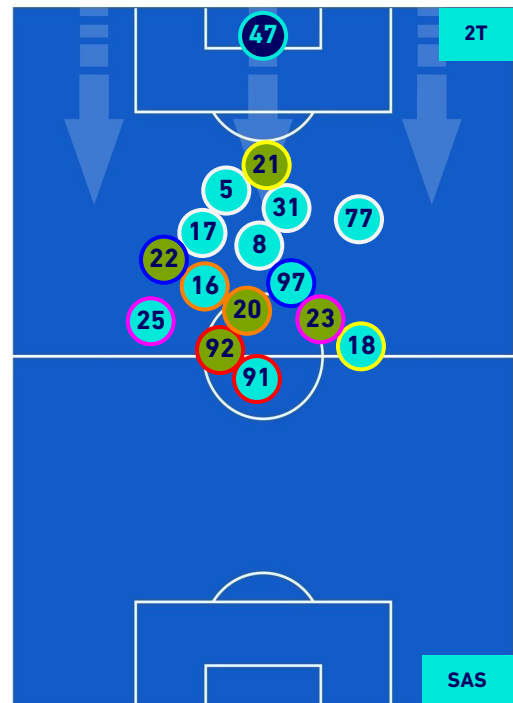

MILAN

1-3

SASSUOLO

POSIZIONI MEDIE POSSESSO PALLA [avversario]

Legenda:

1^ Sostituzione	Giocatore Entrato	Giocatore Uscito
2^ Sostituzione	Giocatore Entrato	Giocatore Uscito
3^ Sostituzione	Giocatore Entrato	Giocatore Uscito
4^ Sostituzione	Giocatore Entrato	Giocatore Uscito
5^ Sostituzione	Giocatore Entrato	Giocatore Uscito
	Giocatore Entrato in sostituzione di	Giocatore Uscito
	Giocatore Entrato in sostituzione di	Giocatore Uscito
	Giocatore Entrato in sostituzione di	Giocatore Uscito
	Giocatore Entrato in sostituzione di	Giocatore Uscito
	Giocatore Entrato in sostituzione di	Giocatore Uscito