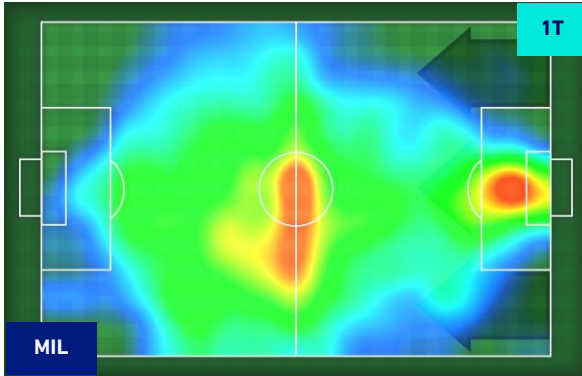

MILAN

1-3

SASSUOLO

RANKING GIOCATORI [Performance Chilometriche-Velocistiche]

Jog - Run - Sprint (km)			
1	ALEXIS SAELEMAEKERS	totale km 9.901	
	2.256	6.264	1.381
2	THEO HERNANDEZ	totale km 9.78	
	2.772	5.733	1.275
3	RAFAEL LEAO	totale km 9.558	
	3.089	5.511	0.958
4	SIMON KJAER	totale km 9.314	
	3.25	5.384	0.68
5	ZLATAN IBRAHIMOVIC	totale km 8.377	
	3.171	4.534	0.672

Velocità media in Run (km/h)			
1	P. KALULU	MIL	7.9
2	I. BENNACER	MIL	7.6
3	A. SAELEMAEKERS	MIL	7.4
4	S. TONALI	MIL	7.4
5	B. DIAZ	MIL	7.3

Velocità in Sprint (km/h)			
1	R. LEAO	MIL	34.53
2	T. HERNANDEZ	MIL	34.05
3	P. PELLEGRINI	MIL	32.03
4	Z. IBRAHIMOVIC	MIL	31.42

Jog - Run - Sprint (km)			
1	MAXIME LOPEZ	totale km 11.02	
	2.543	7.505	0.972
2	MERT MUL DUR	totale km 10.306	
	3.098	6.367	0.841
3	GIACOMO RASPADORI	totale km 10.157	
	3.141	5.94	1.076
4	GEORGIOS KYRIAKOPOULOS	totale km 10.115	
	3.026	6.096	0.993
5	MATHEUS HENRIQUE	totale km 9.51	
	2.36	6.085	1.065

Velocità media in Run (km/h)			
1	H. TRAORE	SAS	8.1
2	A. HARROUI	SAS	7.9
3	J. TOLJAN	SAS	7.4
4	M. HENRIQUE	SAS	7.1
5	M. LOPEZ	SAS	7

Velocità in Sprint (km/h)			
1	M. MUL DUR	SAS	34.26
2	G. SCAMACCA	SAS	32.96
3	D. FRATTESI	SAS	31.99
4	M. LOPEZ	SAS	31.5

PERFORMANCE DI SQUADRA [Chilometriche-Velocistiche]

Distanza percorsa (km)	101.198
Velocità Media (km/h)	6.3

Jog-Run-Sprint (km 101.198)		
27.905	63.415	9.878

Distanza percorsa (km)	102.742
Velocità Media (km/h)	6.3

Jog-Run-Sprint (km 102.742)		
29.51	64.018	9.214

I dati fisici sono relativi alla rilevazione live e potranno differire da quelli certificati consegnati successivamente agli staff tecnici

Jog:	0-6 km/h	Run:	6.1-20 km/h	Sprint:	20.1+ km/h	Jog + Run + Sprint:	Distanza Totale Percorsa
TOP Sprinter:	Picco di velocità istantaneo, top 4 giocatori per squadra						

Milano 28/11/2021 STADIO GIUSEPPE MEAZZA - 15:00

MILAN

1 - 3

SASSUOLO

HEATMAP