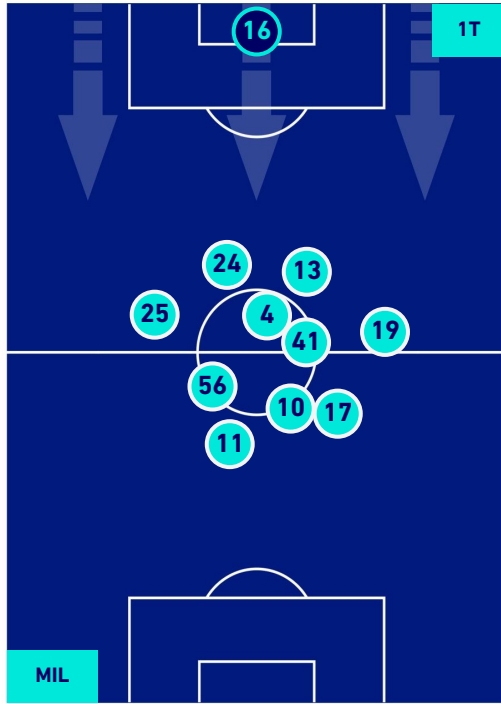

## HEATMAP

MILAN

1-3

SASSUOLO

## POSIZIONI MEDIE

- Legenda:**
- 1^ Sostituzione
  - Giocatore Entrato
  - Giocatore Uscito
  - 
  - 2^ Sostituzione
  - Giocatore Entrato
  - Giocatore Uscito
  - Giocatore Entrato in sostituzione di
  - 
  - 3^ Sostituzione
  - Giocatore Entrato
  - Giocatore Uscito
  - Giocatore Entrato in sostituzione di
  - 
  - 4^ Sostituzione
  - Giocatore Entrato
  - Giocatore Uscito
  - Giocatore Entrato in sostituzione di
  - 
  - 5^ Sostituzione
  - Giocatore Entrato
  - Giocatore Uscito
  - Giocatore Entrato in sostituzione di
  -