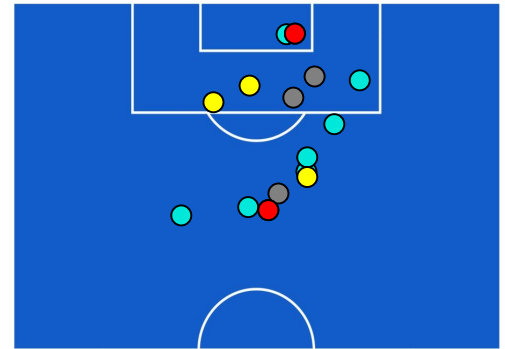

## TOCCHI PALLA

672	Palloni giocati totali	682
171	DIFESA	262
296	CENTROCAMPO	275
205	ATTACCO	145

45	Tocchi area avversaria	29	
Z. IBRAHIMOVIC	9	6	G. RASPADORI
R. LEAO	9	5	D. BERARDI
T. HERNANDEZ	5	4	D. FRATTESI