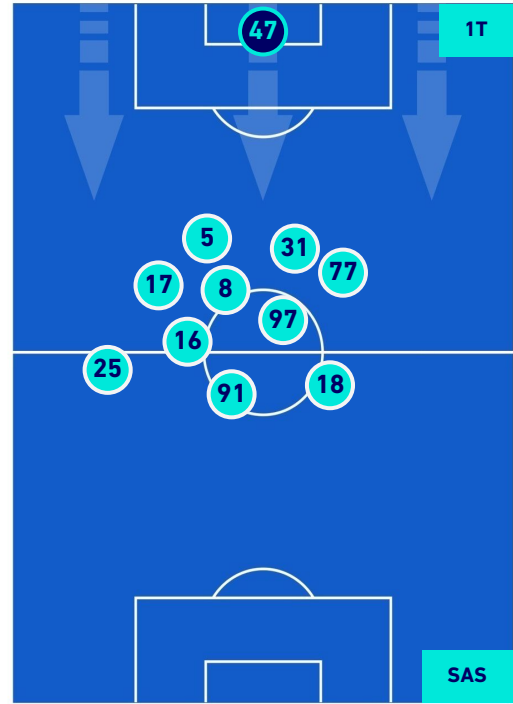

## HEATMAP

MILAN

1-3

SASSUOLO

## POSIZIONI MEDIE

- Legenda:**
- 1^ Sostituzione
  - Giocatore Entrato
  - Giocatore Uscito
  - 
  - 2^ Sostituzione
  - Giocatore Entrato
  - Giocatore Uscito
  - Giocatore Entrato in sostituzione di
  - 
  - 3^ Sostituzione
  - Giocatore Entrato
  - Giocatore Uscito
  - Giocatore Entrato in sostituzione di
  - 
  - 4^ Sostituzione
  - Giocatore Entrato
  - Giocatore Uscito
  - Giocatore Entrato in sostituzione di
  - 
  - 5^ Sostituzione
  - Giocatore Entrato
  - Giocatore Uscito
  - Giocatore Entrato in sostituzione di
  -