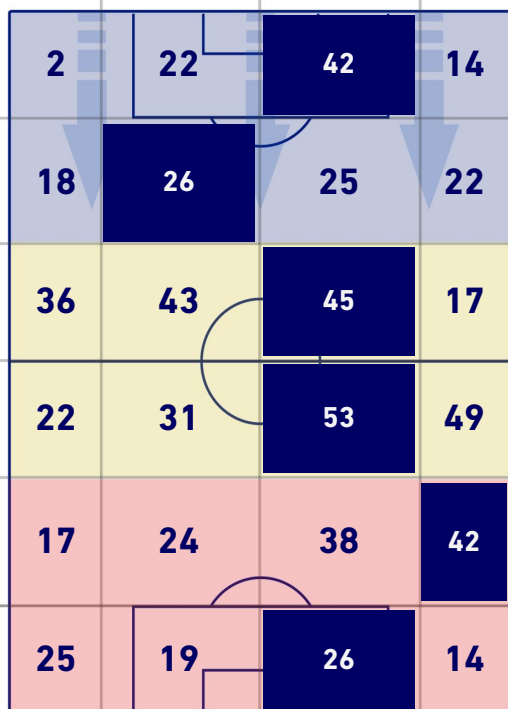

## BARICENTRO POSSESSO AVVERSARIO

MILAN

1 - 3

SASSUOLO

## TOCCHI PALLA

672	Palloni giocati totali	682
171	DIFESA	262
296	CENTROCAMPO	275
205	ATTACCO	145

45	Tocchi area avversaria	29	
Z. IBRAHIMOVIC	9	6	G. RASPADORI
R. LEAO	9	5	D. BERARDI
T. HERNANDEZ	5	4	D. FRATTESI