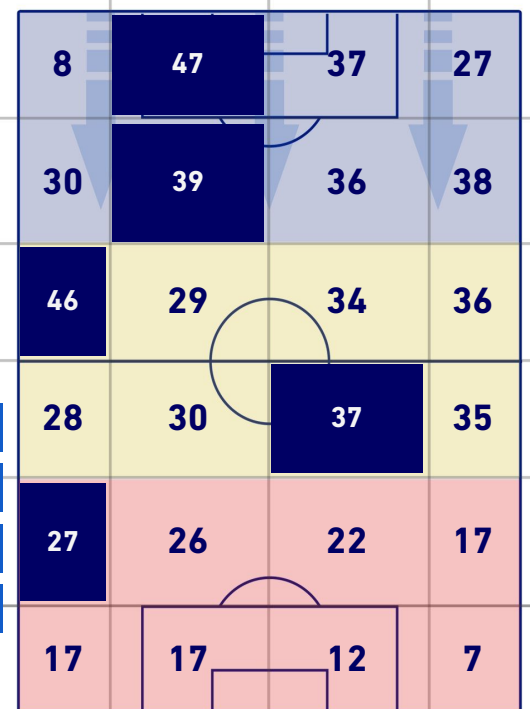

## ZONE DI TIRO

1	Gol	2
2	In porta	5
8	Fuori Porta	3
5	Respinto	7

## TOCCHI PALLA

672	Palloni giocati totali	682
171	DIFESA	262
296	CENTROCAMPO	275
205	ATTACCO	145

45	Tocchi area avversaria	29	
Z. IBRAHIMOVIC	9	6	G. RASPADORI
R. LEAO	9	5	D. BERARDI
T. HERNANDEZ	5	4	D. FRATTESI