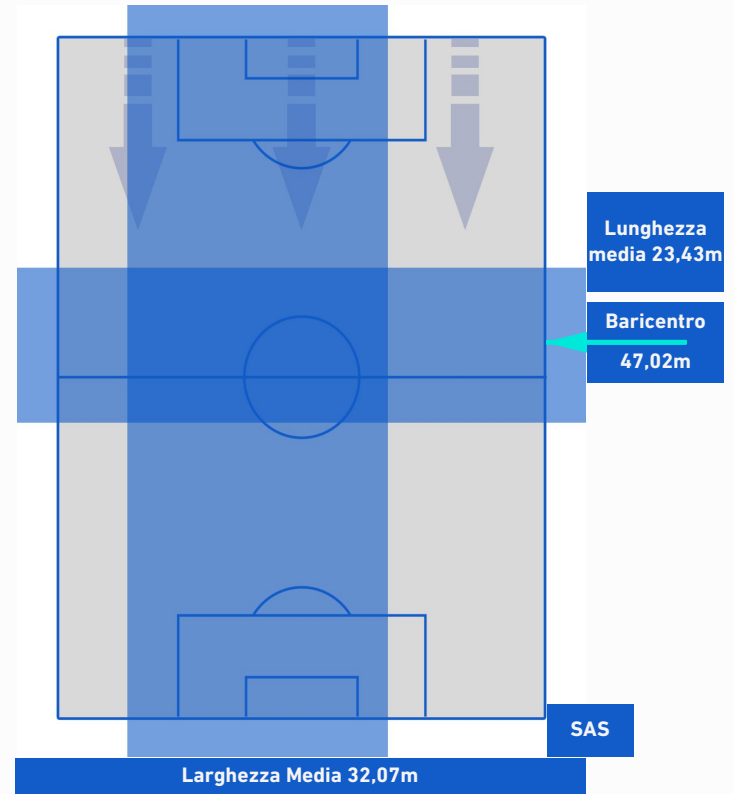

MILAN

1 - 3

SASSUOLO

BARICENTRO 1° TEMPO