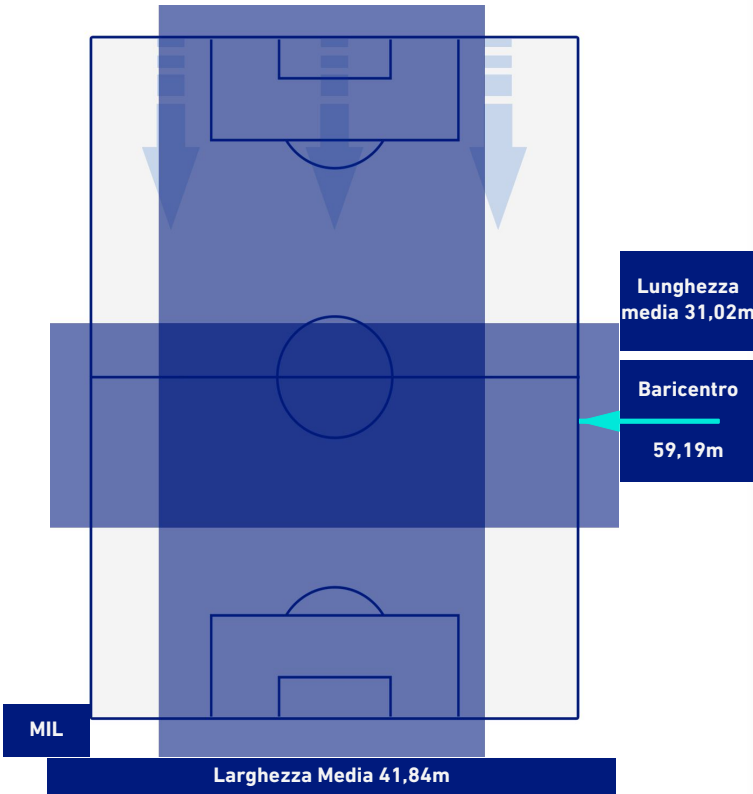

MILAN

1 - 3

SASSUOLO

BARICENTRO POSSESSO PROPRIO