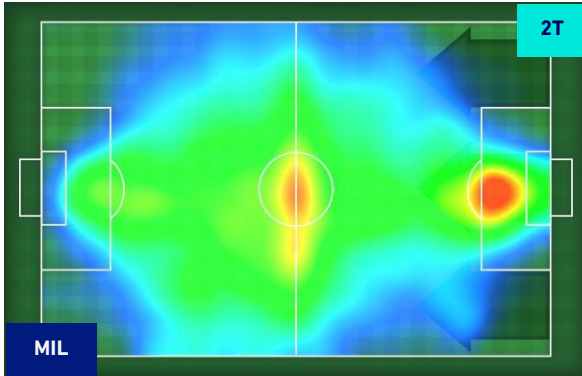

MILAN

1-3

SASSUOLO

RANKING GIOCATORI [Performance Chilometriche-Velocistiche]

Jog - Run - Sprint (km)			
1	ALEXIS SAELEMAEKERS	totale km 9.901	
	2.256	6.264	1.381
2	THEO HERNANDEZ	totale km 9.78	
	2.772	5.733	1.275
3	RAFAEL LEAO	totale km 9.558	
	3.089	5.511	0.958
4	SIMON KJAER	totale km 9.314	
	3.25	5.384	0.68
5	ZLATAN IBRAHIMOVIC	totale km 8.377	
	3.171	4.534	0.672

Velocità media in Run (km/h)			
1	P. KALULU	MIL	7.9
2	I. BENNACER	MIL	7.6
3	A. SAELEMAEKERS	MIL	7.4
4	S. TONALI	MIL	7.4
5	B. DIAZ	MIL	7.3

Velocità in Sprint (km/h)			
1	R. LEAO	MIL	34.53
2	T. HERNANDEZ	MIL	34.05
3	P. PELLEGRINI	MIL	32.03
4	Z. IBRAHIMOVIC	MIL	31.42

Jog - Run - Sprint (km)			
1	MAXIME LOPEZ	totale km 11.02	
	2.543	7.505	0.972
2	MERT MUL DUR	totale km 10.306	
	3.098	6.367	0.841
3	GIACOMO RASPADORI	totale km 10.157	
	3.141	5.94	1.076
4	GEORGIOS KYRIAKOPOULOS	totale km 10.115	
	3.026	6.096	0.993
5	MATHEUS HENRIQUE	totale km 9.51	
	2.36	6.085	1.065

Velocità media in Run (km/h)			
1	H. TRAORE	SAS	8.1
2	A. HARROUI	SAS	7.9
3	J. TOLJAN	SAS	7.4
4	M. HENRIQUE	SAS	7.1
5	M. LOPEZ	SAS	7

Velocità in Sprint (km/h)			
1	M. MUL DUR	SAS	34.26
2	G. SCAMACCA	SAS	32.96
3	D. FRATTESI	SAS	31.99
4	M. LOPEZ	SAS	31.5

PERFORMANCE DI SQUADRA [Chilometriche-Velocistiche]

Distanza percorsa (km)	101.198
Velocità Media (km/h)	6.3

Jog-Run-Sprint (km 101.198)		
27.905	63.415	9.878

Distanza percorsa (km)	102.742
Velocità Media (km/h)	6.3

Jog-Run-Sprint (km 102.742)		
29.51	64.018	9.214

I dati fisici sono relativi alla rilevazione live e potranno differire da quelli certificati consegnati successivamente agli staff tecnici

Jog:	0-6 km/h	Run:	6.1-20 km/h	Sprint:	20.1+ km/h	Jog + Run + Sprint:	Distanza Totale Percorsa
TOP Sprinter:	Picco di velocità istantaneo, top 4 giocatori per squadra						

Milano 28/11/2021 STADIO GIUSEPPE MEAZZA - 15:00

MILAN

1 - 3

SASSUOLO

HEATMAP