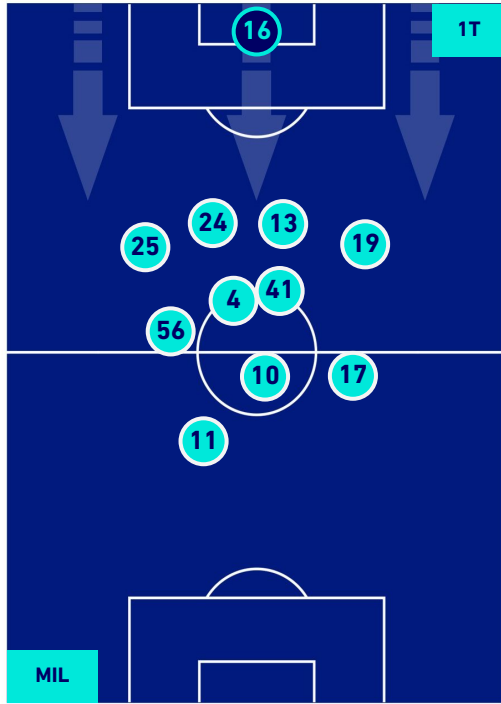

MILAN

1-3

SASSUOLO

POSIZIONI MEDIE POSSESSO PALLA [avversario]

Legenda:

1^ Sostituzione	Giocatore Entrato	Giocatore Uscito
2^ Sostituzione	Giocatore Entrato	Giocatore Uscito
3^ Sostituzione	Giocatore Entrato	Giocatore Uscito
4^ Sostituzione	Giocatore Entrato	Giocatore Uscito
5^ Sostituzione	Giocatore Entrato	Giocatore Uscito
	Giocatore Entrato in sostituzione di	Giocatore Uscito
	Giocatore Entrato in sostituzione di	Giocatore Uscito
	Giocatore Entrato in sostituzione di	Giocatore Uscito
	Giocatore Entrato in sostituzione di	Giocatore Uscito
	Giocatore Entrato in sostituzione di	Giocatore Uscito