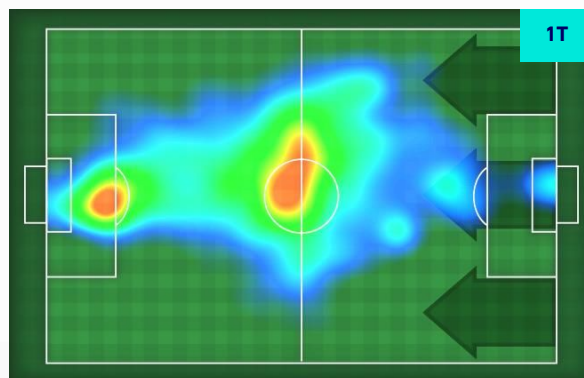

MILAN

1-3

SASSUOLO

GIOCATORI CHIAVE

ZLATAN IBRAHIMOVIC

11

Ruolo:	Attaccante
Presenze in Serie A:	263
Gol in Serie A:	152
Data Nascita:	03/10/1981
Nazionalità:	SWE

Jog 38% - Run 54% - Sprint 8% Km 8.377

3.171

4.534

0.672

Statistiche

Minuti giocati	95'
Occasioni da gol	3
Tiri	3
Palle giocate	34
Passaggi riusciti	16
Passaggi riusciti/tentati (%)	70%
Passaggi chiave	3

GIANLUCA SCAMACCA

91

Ruolo:	Attaccante
Presenze in Serie A:	42
Gol in Serie A:	11
Data Nascita:	01/01/1999
Nazionalità:	ITA

Jog 33% - Run 61% - Sprint 6% Km 6.2

2.057

3.762

0.381

Statistiche

Minuti giocati	60'
Gol	1
Occasioni da gol	1
Tiri	4
Tiri in porta	2(1)
Palle giocate	31
Passaggi riusciti	13
Passaggi riusciti/tentati (%)	76%
Passaggi chiave	1
Recuperi	1
Falli subiti	1

HeatMap

HeatMap