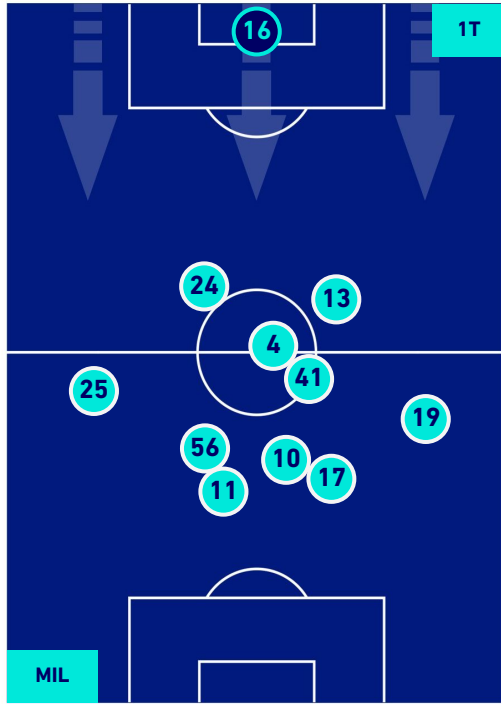

MILAN

1-3

SASSUOLO

POSIZIONI MEDIE POSSESSO PALLA [proprio]

Legenda:

1^ Sostituzione	Giocatore Entrato	Giocatore Uscito
2^ Sostituzione	Giocatore Entrato	Giocatore Uscito
3^ Sostituzione	Giocatore Entrato	Giocatore Uscito
4^ Sostituzione	Giocatore Entrato	Giocatore Uscito
5^ Sostituzione	Giocatore Entrato	Giocatore Uscito
	Giocatore Entrato in sostituzione di	Giocatore Uscito
	Giocatore Entrato in sostituzione di	Giocatore Uscito
	Giocatore Entrato in sostituzione di	Giocatore Uscito
	Giocatore Entrato in sostituzione di	Giocatore Uscito