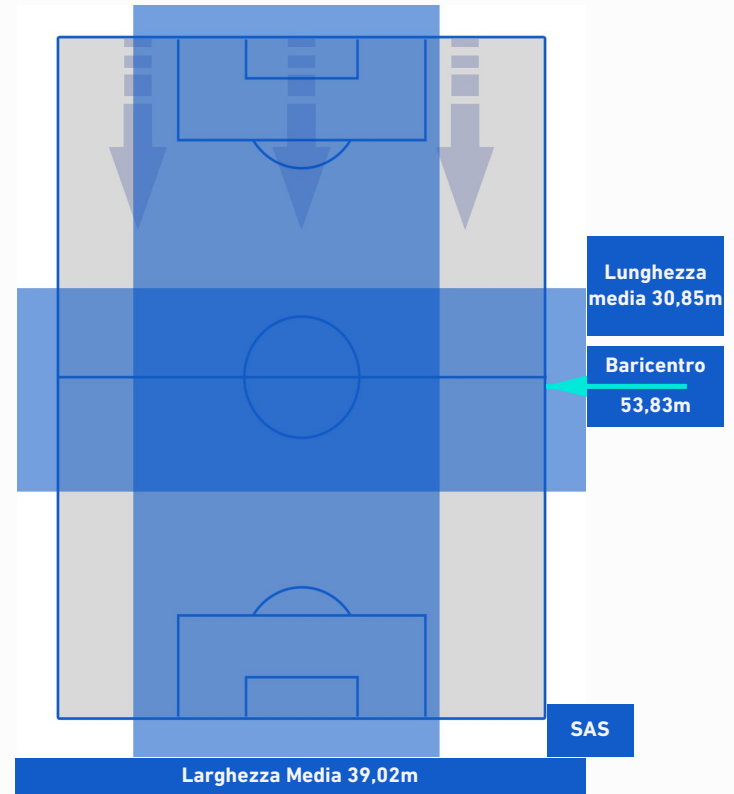

MILAN

1 - 3

SASSUOLO

BARICENTRO POSSESSO PROPRIO