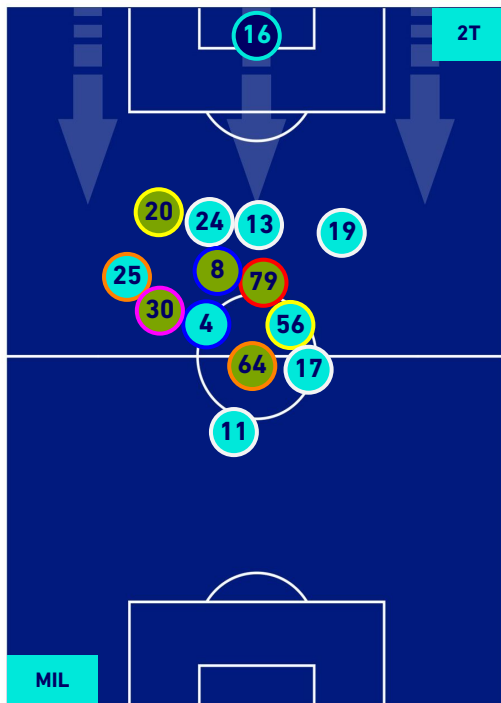

MILAN

1-3

SASSUOLO

POSIZIONI MEDIE POSSESSO PALLA [avversario]

Legenda:

1^ Sostituzione	Giocatore Entrato	Giocatore Uscito
2^ Sostituzione	Giocatore Entrato	Giocatore Uscito
3^ Sostituzione	Giocatore Entrato	Giocatore Uscito
4^ Sostituzione	Giocatore Entrato	Giocatore Uscito
5^ Sostituzione	Giocatore Entrato	Giocatore Uscito
	Giocatore Entrato in sostituzione di	Giocatore Uscito
	Giocatore Entrato in sostituzione di	Giocatore Uscito
	Giocatore Entrato in sostituzione di	Giocatore Uscito
	Giocatore Entrato in sostituzione di	Giocatore Uscito
	Giocatore Entrato in sostituzione di	Giocatore Uscito