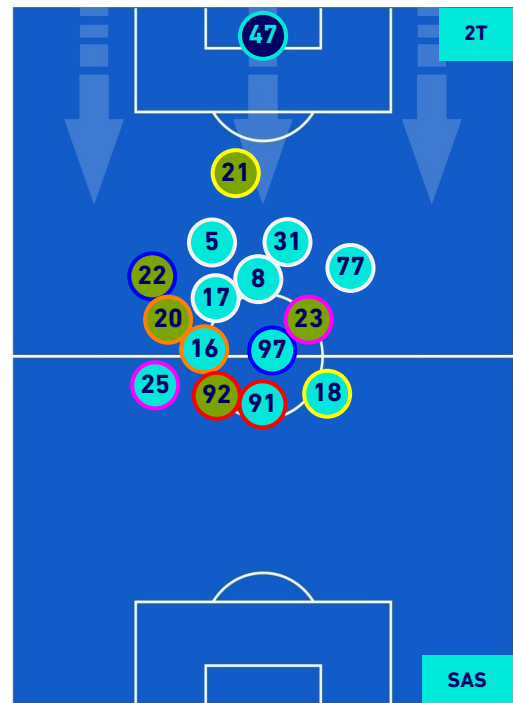

## HEATMAP

MILAN

1-3

SASSUOLO

## POSIZIONI MEDIE

- Legenda:**
- 1^ Sostituzione
  - Giocatore Entrato
  - Giocatore Uscito
  - 
  - 2^ Sostituzione
  - Giocatore Entrato
  - Giocatore Uscito
  - Giocatore Entrato in sostituzione di
  - 
  - 3^ Sostituzione
  - Giocatore Entrato
  - Giocatore Uscito
  - Giocatore Entrato in sostituzione di
  - 
  - 4^ Sostituzione
  - Giocatore Entrato
  - Giocatore Uscito
  - Giocatore Entrato in sostituzione di
  - 
  - 5^ Sostituzione
  - Giocatore Entrato
  - Giocatore Uscito
  - Giocatore Entrato in sostituzione di
  -