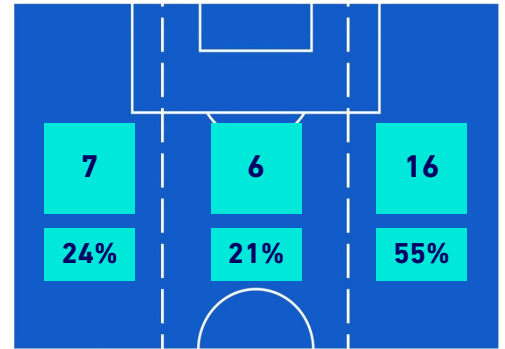

38	Azioni di attacco	29
15	Tiri totali	15
12	Occasioni da gol	11