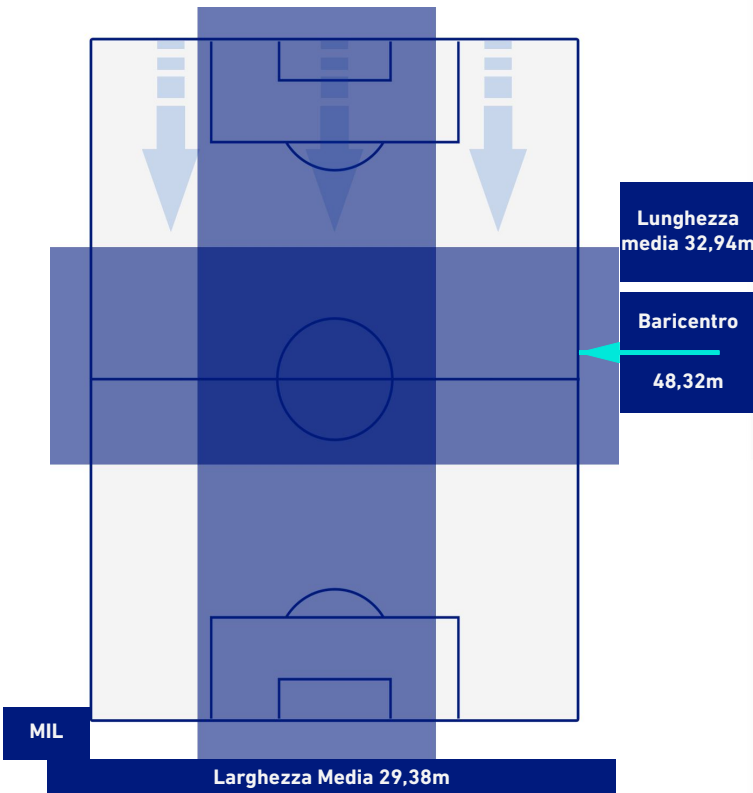

BARICENTRO POSSESSO AVVERSARIO