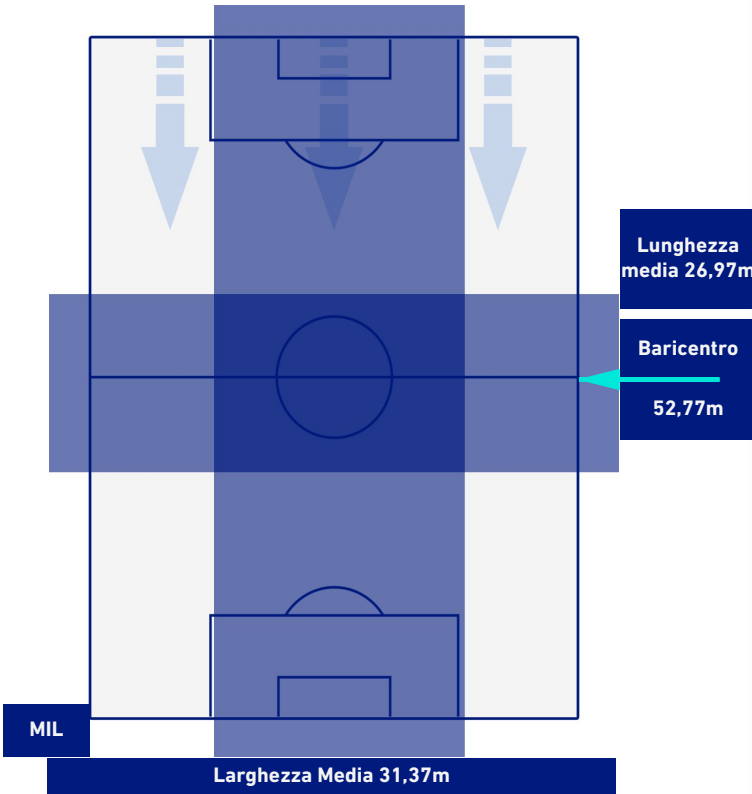

MILAN

1 - 3

SASSUOLO

BARICENTRO 1° TEMPO