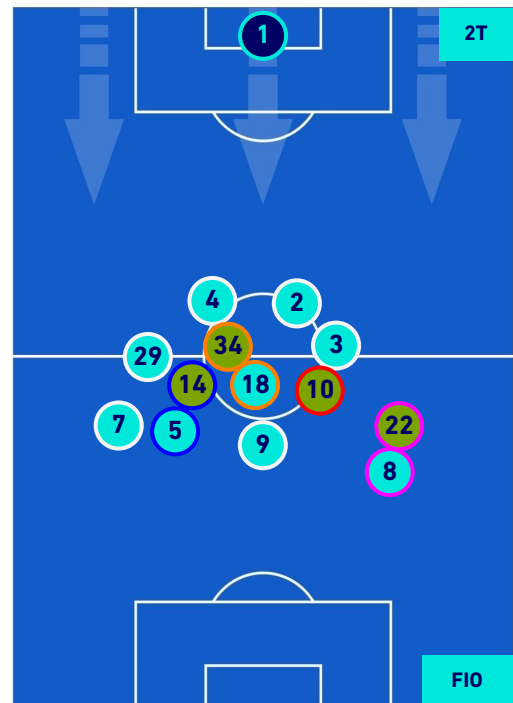

POSIZIONI MEDIE

Legenda:

- | | | |
|-----------------|--------------------------------------|------------------|
| 1^ Sostituzione | Giocatore Entrato | Giocatore Uscito |
| 2^ Sostituzione | Giocatore Entrato | Giocatore Uscito |
| 3^ Sostituzione | Giocatore Entrato | Giocatore Uscito |
| 4^ Sostituzione | Giocatore Entrato | Giocatore Uscito |
| 5^ Sostituzione | Giocatore Entrato | Giocatore Uscito |
| | Giocatore Entrato in sostituzione di | Giocatore Uscito |
| | Giocatore Entrato in sostituzione di | Giocatore Uscito |
| | Giocatore Entrato in sostituzione di | Giocatore Uscito |
| | Giocatore Entrato in sostituzione di | Giocatore Uscito |
| | Giocatore Entrato in sostituzione di | Giocatore Uscito |

EMPOLI

2-1

FIorentINA

POSIZIONI MEDIE POSSESSO PALLA [proprio]

Legenda:

- 1^ Sostituzione
- Giocatore Entrato
- Giocatore Uscito
- 2^ Sostituzione
- Giocatore Entrato
- Giocatore Uscito
- 3^ Sostituzione
- Giocatore Entrato
- Giocatore Uscito
- 4^ Sostituzione
- Giocatore Entrato
- Giocatore Uscito
- 5^ Sostituzione
- Giocatore Entrato
- Giocatore Uscito