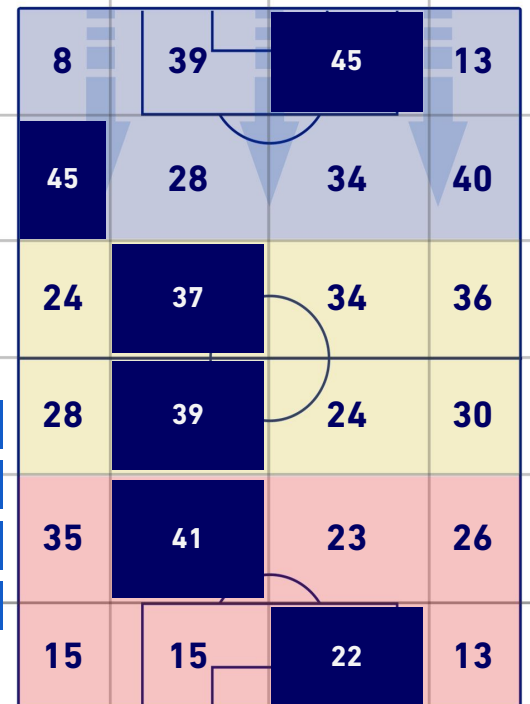

BARICENTRO POSSESSO PROPRIO

BARICENTRO POSSESSO AVVERSAIO

EMPOLI

2-1

FIorentINA

BILANCIAMENTO OFFENSIVO

32	Azioni di attacco	32
17	Tiri totali	16
13	Occasioni da gol	14

ZONE DI TIRO

2	Gol	1
5	In porta	7
4	Fuori Porta	7
8	Respinto	2

TOCCHI PALLA

686	Palloni giocati totali	694
308	DIFESA	252
248	CENTROCAMPO	252
130	ATTACCO	190

27	Tocchi area avversaria	37	
F. DI FRANCESCO	5	10	D. VLAHOVIC
A. PINAMONTI	3	5	N. MILENKOVIC
P. STOJANOVIC	3	4	G. BONAVENTURA