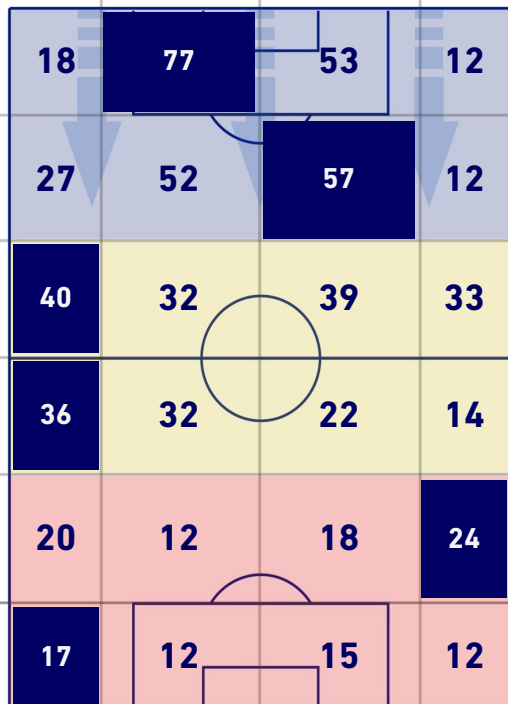

BARICENTRO POSSESSO PROPRIO

BARICENTRO POSSESSO AVVERSAIO

EMPOLI

2-1

FIorentINA

BILANCIAMENTO OFFENSIVO

32	Azioni di attacco	32
17	Tiri totali	16
13	Occasioni da gol	14

ZONE DI TIRO

2	Gol	1
5	In porta	7
4	Fuori Porta	7
8	Respinto	2

TOCCHI PALLA

686	Palloni giocati totali	694
308	DIFESA	252
248	CENTROCAMPO	252
130	ATTACCO	190

27	Tocchi area avversaria	37	
F. DI FRANCESCO	5	10	D. VLAHOVIC
A. PINAMONTI	3	5	N. MILENKOVIC
P. STOJANOVIC	3	4	G. BONAVENTURA