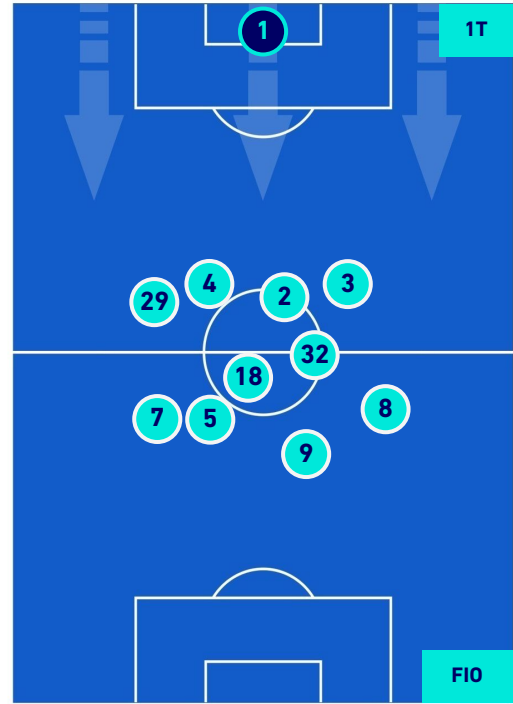

POSIZIONI MEDIE

Legenda:

- | | | |
|-----------------|--------------------------------------|------------------|
| 1^ Sostituzione | Giocatore Entrato | Giocatore Uscito |
| 2^ Sostituzione | Giocatore Entrato | Giocatore Uscito |
| 3^ Sostituzione | Giocatore Entrato | Giocatore Uscito |
| 4^ Sostituzione | Giocatore Entrato | Giocatore Uscito |
| 5^ Sostituzione | Giocatore Entrato | Giocatore Uscito |
| | Giocatore Entrato in sostituzione di | Giocatore Uscito |
| | Giocatore Entrato in sostituzione di | Giocatore Uscito |
| | Giocatore Entrato in sostituzione di | Giocatore Uscito |
| | Giocatore Entrato in sostituzione di | Giocatore Uscito |
| | Giocatore Entrato in sostituzione di | Giocatore Uscito |

EMPOLI

2-1

FIorentINA

POSIZIONI MEDIE POSSESSO PALLA [proprio]

Legenda:

- 1^ Sostituzione
- Giocatore Entrato
- Giocatore Uscito
- 2^ Sostituzione
- Giocatore Entrato
- Giocatore Uscito
- 3^ Sostituzione
- Giocatore Entrato
- Giocatore Uscito
- 4^ Sostituzione
- Giocatore Entrato
- Giocatore Uscito
- 5^ Sostituzione
- Giocatore Entrato
- Giocatore Uscito

- Giocatore Entrato in sostituzione di
-
- Giocatore Entrato in sostituzione di
-
- Giocatore Entrato in sostituzione di
-
- Giocatore Entrato in sostituzione di
-

EMPOLI

2-1

FIORENTINA

POSIZIONI MEDIE POSSESSO PALLA [avversario]

- Legenda:**
- 1^ Sostituzione
 - Giocatore Entrato
 - Giocatore Uscito
 - Giocatore Entrato in sostituzione di
 - 2^ Sostituzione
 - Giocatore Entrato
 - Giocatore Uscito
 - Giocatore Entrato in sostituzione di
 - 3^ Sostituzione
 - Giocatore Entrato
 - Giocatore Uscito
 - Giocatore Entrato in sostituzione di
 - 4^ Sostituzione
 - Giocatore Entrato
 - Giocatore Uscito
 - Giocatore Entrato in sostituzione di
 - 5^ Sostituzione
 - Giocatore Entrato
 - Giocatore Uscito
 - Giocatore Entrato in sostituzione di