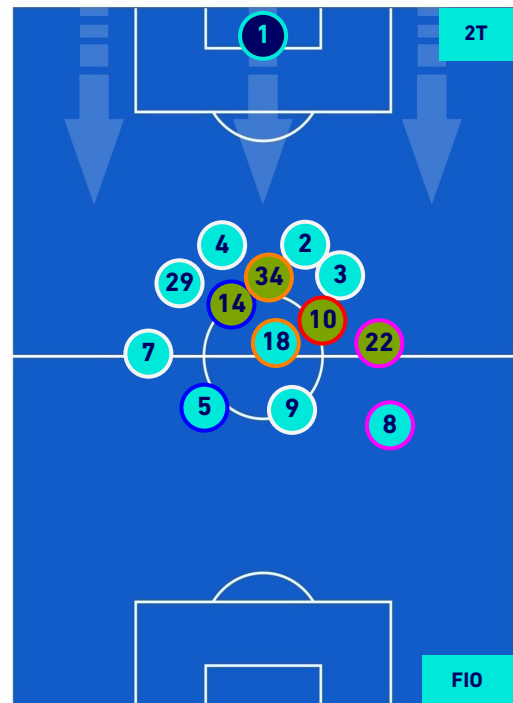

POSIZIONI MEDIE

Legenda:

- | | | |
|-----------------|--------------------------------------|------------------|
| 1^ Sostituzione | Giocatore Entrato | Giocatore Uscito |
| 2^ Sostituzione | Giocatore Entrato | Giocatore Uscito |
| 3^ Sostituzione | Giocatore Entrato | Giocatore Uscito |
| 4^ Sostituzione | Giocatore Entrato | Giocatore Uscito |
| 5^ Sostituzione | Giocatore Entrato | Giocatore Uscito |
| | Giocatore Entrato in sostituzione di | Giocatore Uscito |
| | Giocatore Entrato in sostituzione di | Giocatore Uscito |
| | Giocatore Entrato in sostituzione di | Giocatore Uscito |
| | Giocatore Entrato in sostituzione di | Giocatore Uscito |
| | Giocatore Entrato in sostituzione di | Giocatore Uscito |

EMPOLI

2-1

FIorentINA

POSIZIONI MEDIE POSSESSO PALLA [proprio]

Legenda:

- 1^ Sostituzione
- Giocatore Entrato
- Giocatore Uscito
- 2^ Sostituzione
- Giocatore Entrato
- Giocatore Uscito
- 3^ Sostituzione
- Giocatore Entrato
- Giocatore Uscito
- 4^ Sostituzione
- Giocatore Entrato
- Giocatore Uscito
- 5^ Sostituzione
- Giocatore Entrato
- Giocatore Uscito

- Giocatore Entrato in sostituzione di
-
- Giocatore Entrato in sostituzione di
-
- Giocatore Entrato in sostituzione di
-
- Giocatore Entrato in sostituzione di
-

EMPOLI

2-1

FIORENTINA

POSIZIONI MEDIE POSSESSO PALLA [avversario]

- Legenda:**
- 1^ Sostituzione
 - Giocatore Entrato
 - Giocatore Uscito
 - Giocatore Entrato in sostituzione di
 - 2^ Sostituzione
 - Giocatore Entrato
 - Giocatore Uscito
 - Giocatore Entrato in sostituzione di
 - 3^ Sostituzione
 - Giocatore Entrato
 - Giocatore Uscito
 - Giocatore Entrato in sostituzione di
 - 4^ Sostituzione
 - Giocatore Entrato
 - Giocatore Uscito
 - Giocatore Entrato in sostituzione di
 - 5^ Sostituzione
 - Giocatore Entrato
 - Giocatore Uscito
 - Giocatore Entrato in sostituzione di