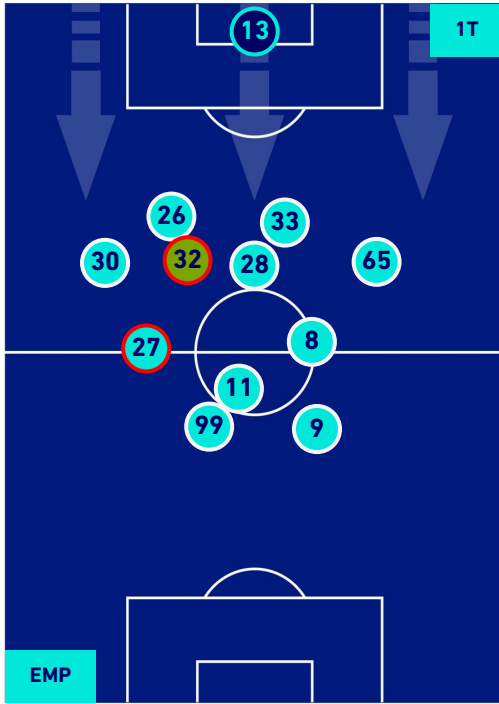

POSIZIONI MEDIE

Legenda:

- | | | |
|-----------------|--------------------------------------|------------------|
| 1^ Sostituzione | Giocatore Entrato | Giocatore Uscito |
| 2^ Sostituzione | Giocatore Entrato | Giocatore Uscito |
| 3^ Sostituzione | Giocatore Entrato | Giocatore Uscito |
| 4^ Sostituzione | Giocatore Entrato | Giocatore Uscito |
| 5^ Sostituzione | Giocatore Entrato | Giocatore Uscito |
| | Giocatore Entrato in sostituzione di | Giocatore Uscito |
| | Giocatore Entrato in sostituzione di | Giocatore Uscito |
| | Giocatore Entrato in sostituzione di | Giocatore Uscito |
| | Giocatore Entrato in sostituzione di | Giocatore Uscito |
| | Giocatore Entrato in sostituzione di | Giocatore Uscito |

EMPOLI

2-1

FIorentINA

POSIZIONI MEDIE POSSESSO PALLA [proprio]

Legenda:

- 1^ Sostituzione
- Giocatore Entrato
- Giocatore Uscito
- 2^ Sostituzione
- Giocatore Entrato
- Giocatore Uscito
- 3^ Sostituzione
- Giocatore Entrato
- Giocatore Uscito
- 4^ Sostituzione
- Giocatore Entrato
- Giocatore Uscito
- 5^ Sostituzione
- Giocatore Entrato
- Giocatore Uscito