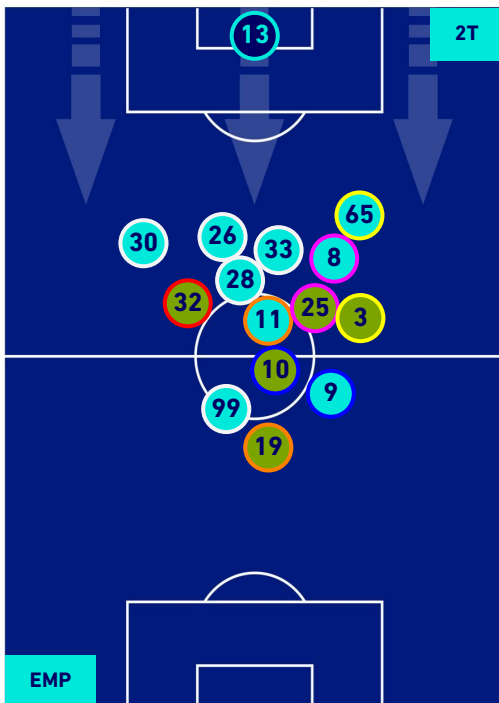

POSIZIONI MEDIE

Legenda:

- | | | |
|-----------------|--------------------------------------|------------------|
| 1^ Sostituzione | Giocatore Entrato | Giocatore Uscito |
| 2^ Sostituzione | Giocatore Entrato | Giocatore Uscito |
| 3^ Sostituzione | Giocatore Entrato | Giocatore Uscito |
| 4^ Sostituzione | Giocatore Entrato | Giocatore Uscito |
| 5^ Sostituzione | Giocatore Entrato | Giocatore Uscito |
| | Giocatore Entrato in sostituzione di | Giocatore Uscito |
| | Giocatore Entrato in sostituzione di | Giocatore Uscito |
| | Giocatore Entrato in sostituzione di | Giocatore Uscito |
| | Giocatore Entrato in sostituzione di | Giocatore Uscito |
| | Giocatore Entrato in sostituzione di | Giocatore Uscito |

EMPOLI

2-1

FIorentINA

POSIZIONI MEDIE POSSESSO PALLA [proprio]

Legenda:

- 1^ Sostituzione
- Giocatore Entrato
- Giocatore Uscito
- 2^ Sostituzione
- Giocatore Entrato
- Giocatore Uscito
- 3^ Sostituzione
- Giocatore Entrato
- Giocatore Uscito
- 4^ Sostituzione
- Giocatore Entrato
- Giocatore Uscito
- 5^ Sostituzione
- Giocatore Entrato
- Giocatore Uscito

- Giocatore Entrato in sostituzione di
-
- Giocatore Entrato in sostituzione di
-
- Giocatore Entrato in sostituzione di
-
- Giocatore Entrato in sostituzione di
-

EMPOLI

2-1

FIORENTINA

POSIZIONI MEDIE POSSESSO PALLA [avversario]

- Legenda:**
- 1^ Sostituzione
 - Giocatore Entrato
 - Giocatore Uscito
 - Giocatore Entrato in sostituzione di
 - 2^ Sostituzione
 - Giocatore Entrato
 - Giocatore Uscito
 - Giocatore Entrato in sostituzione di
 - 3^ Sostituzione
 - Giocatore Entrato
 - Giocatore Uscito
 - Giocatore Entrato in sostituzione di
 - 4^ Sostituzione
 - Giocatore Entrato
 - Giocatore Uscito
 - Giocatore Entrato in sostituzione di
 - 5^ Sostituzione
 - Giocatore Entrato
 - Giocatore Uscito
 - Giocatore Entrato in sostituzione di