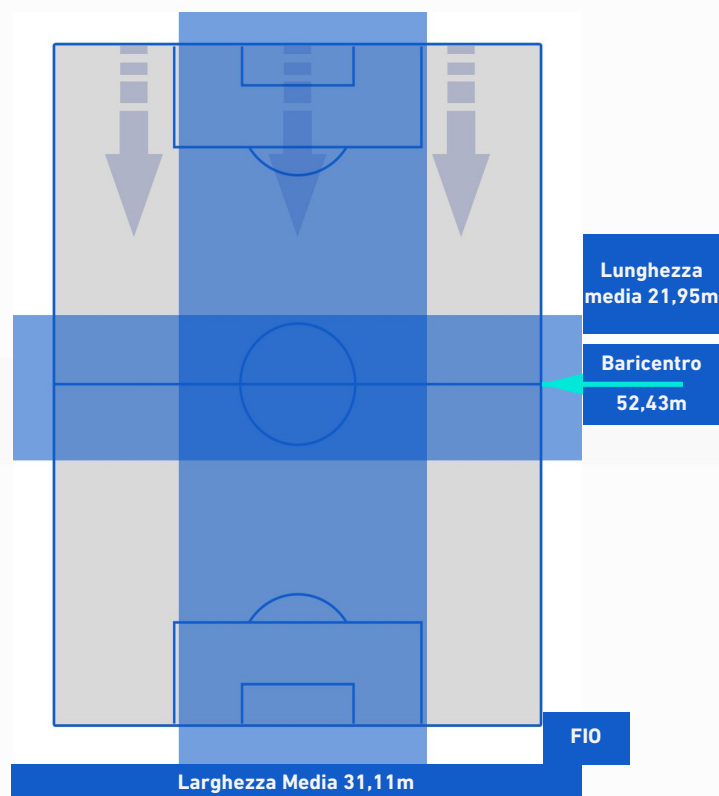

EMPOLI

2-1

FIorentINA

BARICENTRO 1° TEMPO

BARICENTRO 2° TEMPO

EMPOLI

2-1

FIorentINA