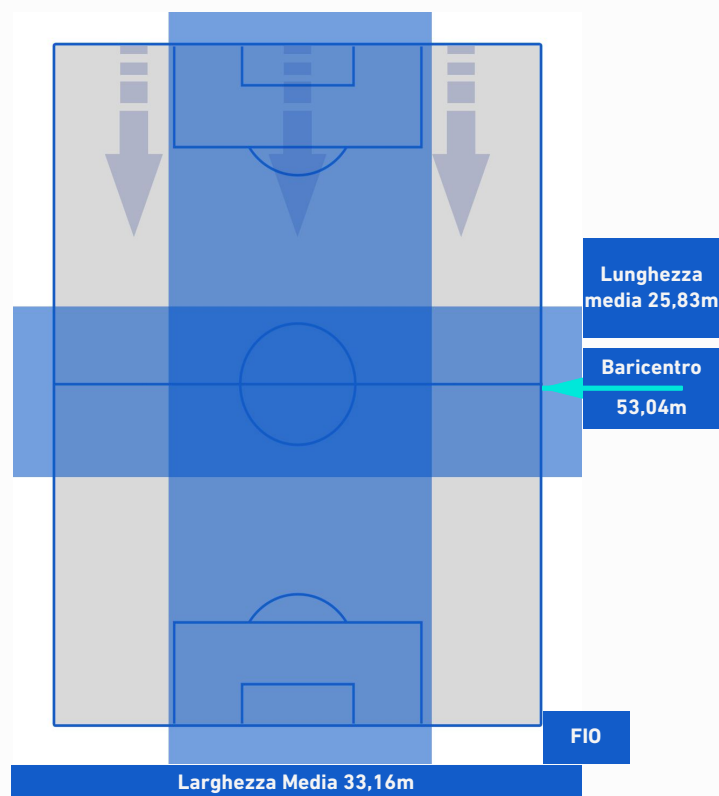

EMPOLI

2-1

FIorentINA

BARICENTRO 1° TEMPO