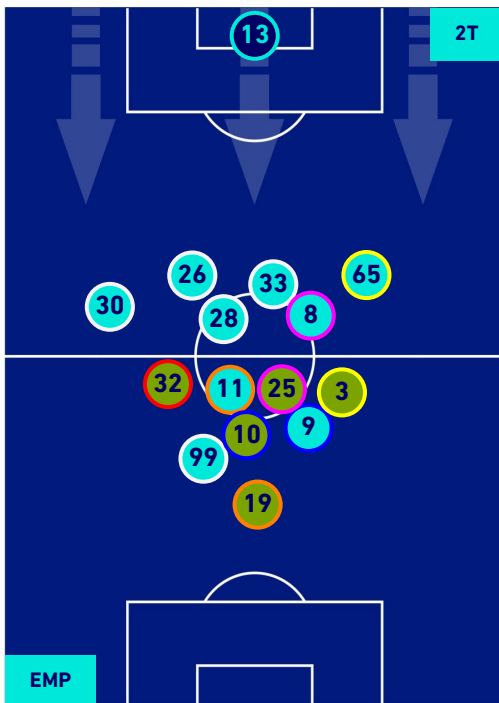

POSIZIONI MEDIE

Legenda:

- | | | |
|-----------------|--------------------------------------|------------------|
| 1^ Sostituzione | Giocatore Entrato | Giocatore Uscito |
| 2^ Sostituzione | Giocatore Entrato | Giocatore Uscito |
| 3^ Sostituzione | Giocatore Entrato | Giocatore Uscito |
| 4^ Sostituzione | Giocatore Entrato | Giocatore Uscito |
| 5^ Sostituzione | Giocatore Entrato | Giocatore Uscito |
| | Giocatore Entrato in sostituzione di | Giocatore Uscito |
| | Giocatore Entrato in sostituzione di | Giocatore Uscito |
| | Giocatore Entrato in sostituzione di | Giocatore Uscito |
| | Giocatore Entrato in sostituzione di | Giocatore Uscito |
| | Giocatore Entrato in sostituzione di | Giocatore Uscito |

EMPOLI

2-1

FIorentINA

POSIZIONI MEDIE POSSESSO PALLA [proprio]

Legenda:

- 1^ Sostituzione
- Giocatore Entrato
- Giocatore Uscito
- 2^ Sostituzione
- Giocatore Entrato
- Giocatore Uscito
- 3^ Sostituzione
- Giocatore Entrato
- Giocatore Uscito
- 4^ Sostituzione
- Giocatore Entrato
- Giocatore Uscito
- 5^ Sostituzione
- Giocatore Entrato
- Giocatore Uscito