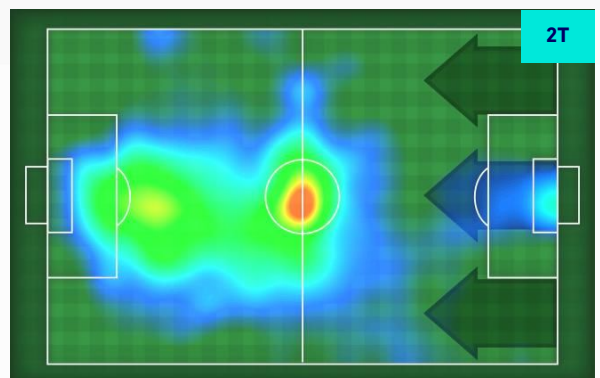

EMPOLI

2-1

FIorentINA

GIOCATORI CHIAVE

ANDREA PINAMONTI 99

Ruolo:	Attaccante
Presenze in Serie A:	83
Gol in Serie A:	16
Data Nascita:	19/05/1999
Nazionalità:	ITA

Jog 25% - Run 63% - Sprint 12% Km 10.512

2.669	6.62	1.223

Statistiche

Minuti giocati	98'
Gol	1
Occasioni da gol	1
Tiri	2
Tiri in porta	1(1)
Palle giocate	27
Passaggi riusciti	9
Passaggi riusciti/tentati (%)	60%
Passaggi chiave	1
Recuperi	1

DUSAN VLAHOVIC 9

Ruolo:	Attaccante
Presenze in Serie A:	91
Gol in Serie A:	38
Data Nascita:	28/01/2000
Nazionalità:	SRB

Jog 22% - Run 71% - Sprint 7% Km 10.871

2.413	7.683	0.775

Statistiche

Minuti giocati	98'
Gol	1
Occasioni da gol	1
Tiri	4
Tiri in porta	2(1)
Palle giocate	24
Passaggi riusciti	7
Passaggi riusciti/tentati (%)	78%
Passaggi chiave	1
Recuperi	1
Falli subiti	1

HeatMap

HeatMap