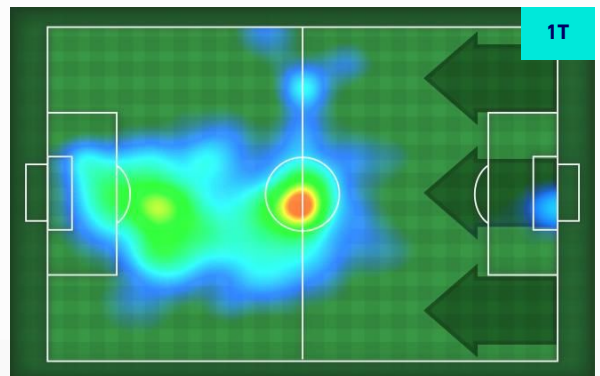

EMPOLI

2-1

FIorentINA

GIOCATORI CHIAVE

ANDREA PINAMONTI 99

Ruolo:	Attaccante
Presenze in Serie A:	83
Gol in Serie A:	16
Data Nascita:	19/05/1999
Nazionalità:	ITA

Jog 25% - Run 63% - Sprint 12% Km 10.512

2.669	6.62	1.223

Statistiche

Minuti giocati	98'
Gol	1
Occasioni da gol	1
Tiri	2
Tiri in porta	1(1)
Palle giocate	27
Passaggi riusciti	9
Passaggi riusciti/tentati (%)	60%
Passaggi chiave	1
Recuperi	1

DUSAN VLAHOVIC 9

Ruolo:	Attaccante
Presenze in Serie A:	91
Gol in Serie A:	38
Data Nascita:	28/01/2000
Nazionalità:	SRB

Jog 22% - Run 71% - Sprint 7% Km 10.871

2.413	7.683	0.775

Statistiche

Minuti giocati	98'
Gol	1
Occasioni da gol	1
Tiri	4
Tiri in porta	2(1)
Palle giocate	24
Passaggi riusciti	7
Passaggi riusciti/tentati (%)	78%
Passaggi chiave	1
Recuperi	1
Falli subiti	1

HeatMap

HeatMap