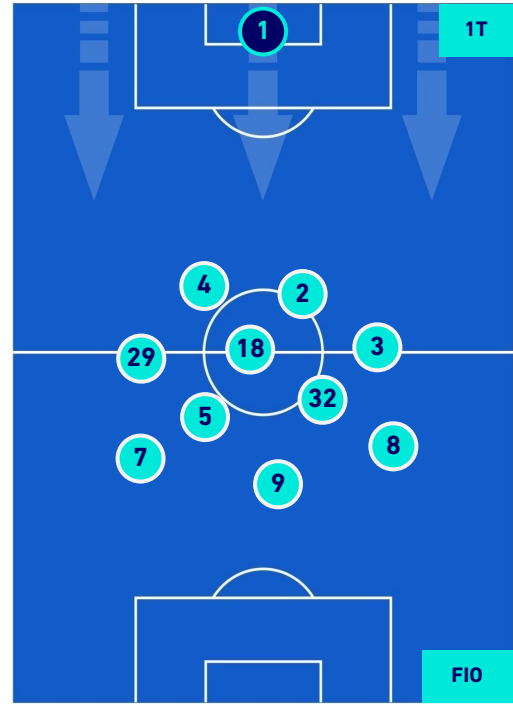

POSIZIONI MEDIE

Legenda:

- | | | |
|-----------------|--------------------------------------|------------------|
| 1^ Sostituzione | Giocatore Entrato | Giocatore Uscito |
| 2^ Sostituzione | Giocatore Entrato | Giocatore Uscito |
| 3^ Sostituzione | Giocatore Entrato | Giocatore Uscito |
| 4^ Sostituzione | Giocatore Entrato | Giocatore Uscito |
| 5^ Sostituzione | Giocatore Entrato | Giocatore Uscito |
| | Giocatore Entrato in sostituzione di | Giocatore Uscito |
| | Giocatore Entrato in sostituzione di | Giocatore Uscito |
| | Giocatore Entrato in sostituzione di | Giocatore Uscito |
| | Giocatore Entrato in sostituzione di | Giocatore Uscito |
| | Giocatore Entrato in sostituzione di | Giocatore Uscito |

EMPOLI

2-1

FIorentINA

POSIZIONI MEDIE POSSESSO PALLA [proprio]

Legenda:

- 1^ Sostituzione
- Giocatore Entrato
- Giocatore Uscito
- 2^ Sostituzione
- Giocatore Entrato
- Giocatore Uscito
- 3^ Sostituzione
- Giocatore Entrato
- Giocatore Uscito
- 4^ Sostituzione
- Giocatore Entrato
- Giocatore Uscito
- 5^ Sostituzione
- Giocatore Entrato
- Giocatore Uscito