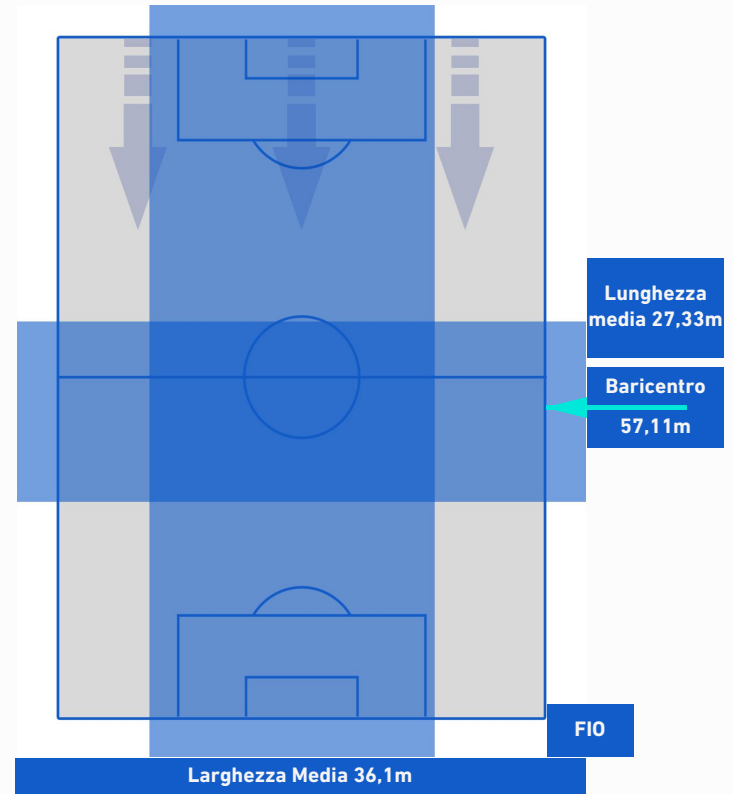

EMPOLI

2-1

FIorentINA

BARICENTRO POSSESSO PROPRIO