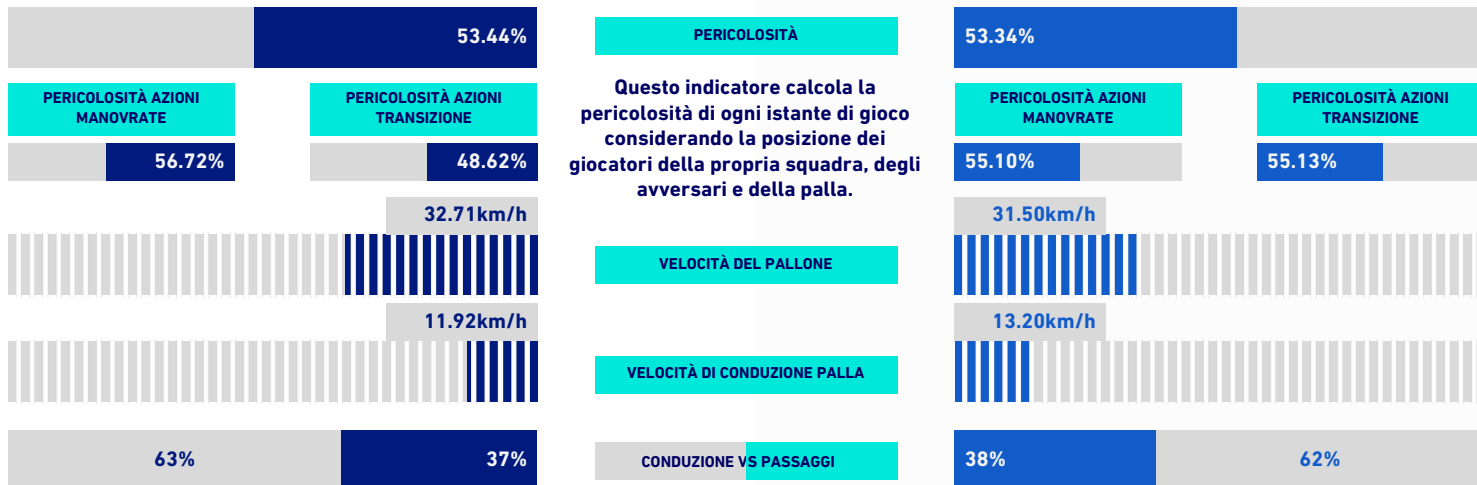

EMPOLI

2-1

FIorentINA

VIRTUAL COACH

INDICATORI DI SQUADRA

RECORDMEN

INDICE DI VERTICALITÀ

Numero di giocatori avversari superati da un passaggio verticale. Calcolato solo se il passaggio è andato a buon fine. Dà idea di quanto un giocatore tenda a superare le linee di pressione avversarie.