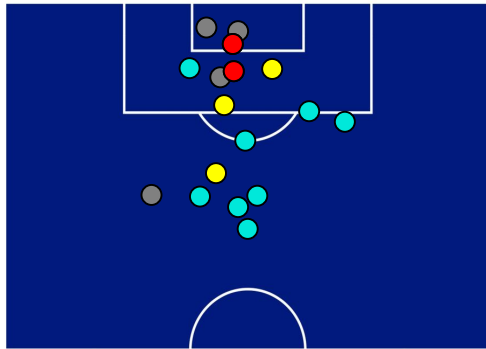

EMPOLI

2-1

FIorentINA

BARICENTRO 1° TEMPO

BARICENTRO 2° TEMPO

EMPOLI

2-1

FIorentINA

BARICENTRO POSSESSO PROPRIO

BARICENTRO POSSESSO AVVERSAIO

EMPOLI

2-1

FIorentINA

BILANCIAMENTO OFFENSIVO

32	Azioni di attacco	32
17	Tiri totali	16
13	Occasioni da gol	14

ZONE DI TIRO

2	Gol	1
5	In porta	7
4	Fuori Porta	7
8	Respinto	2

TOCCHI PALLA

686	Palloni giocati totali	694
308	DIFESA	252
248	CENTROCAMPO	252
130	ATTACCO	190

27	Tocchi area avversaria	37	
F. DI FRANCESCO	5	10	D. VLAHOVIC
A. PINAMONTI	3	5	N. MILENKOVIC
P. STOJANOVIC	3	4	G. BONAVENTURA