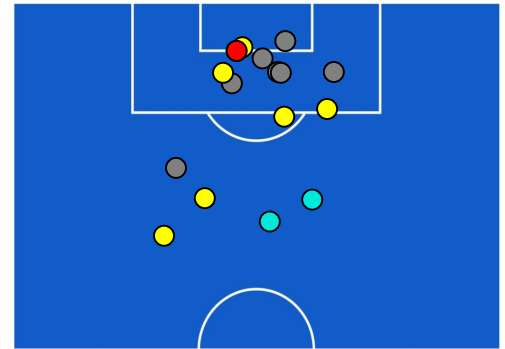

EMPOLI

2-1

FIorentINA

BARICENTRO 1° TEMPO

BARICENTRO 2° TEMPO

EMPOLI

2-1

FIorentINA

BARICENTRO POSSESSO PROPRIO

BARICENTRO POSSESSO AVVERSAIO

EMPOLI

2-1

FIorentINA

BILANCIAMENTO OFFENSIVO

32	Azioni di attacco	32
17	Tiri totali	16
13	Occasioni da gol	14

ZONE DI TIRO

2	Gol	1
5	In porta	7
4	Fuori Porta	7
8	Respinto	2

TOCCHI PALLA

686	Palloni giocati totali	694
308	DIFESA	252
248	CENTROCAMPO	252
130	ATTACCO	190

27	Tocchi area avversaria	37	
F. DI FRANCESCO	5	10	D. VLAHOVIC
A. PINAMONTI	3	5	N. MILENKOVIC
P. STOJANOVIC	3	4	G. BONAVENTURA