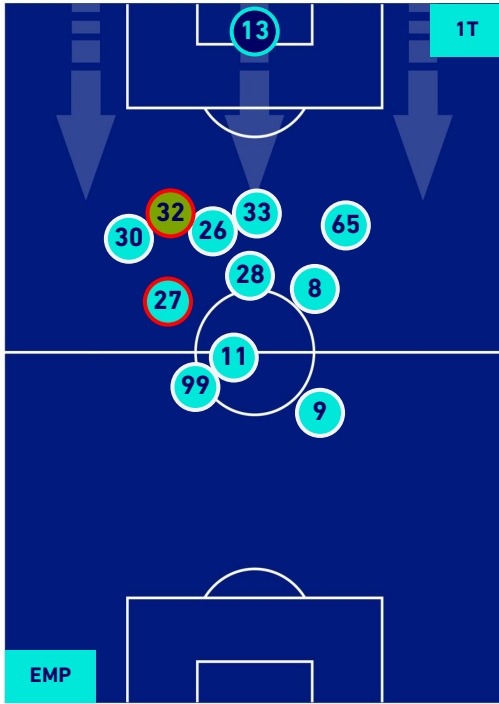

POSIZIONI MEDIE

Legenda:

- | | | |
|-----------------|--------------------------------------|------------------|
| 1^ Sostituzione | Giocatore Entrato | Giocatore Uscito |
| 2^ Sostituzione | Giocatore Entrato | Giocatore Uscito |
| 3^ Sostituzione | Giocatore Entrato | Giocatore Uscito |
| 4^ Sostituzione | Giocatore Entrato | Giocatore Uscito |
| 5^ Sostituzione | Giocatore Entrato | Giocatore Uscito |
| | Giocatore Entrato in sostituzione di | Giocatore Uscito |
| | Giocatore Entrato in sostituzione di | Giocatore Uscito |
| | Giocatore Entrato in sostituzione di | Giocatore Uscito |
| | Giocatore Entrato in sostituzione di | Giocatore Uscito |
| | Giocatore Entrato in sostituzione di | Giocatore Uscito |

EMPOLI

2-1

FIorentINA

POSIZIONI MEDIE POSSESSO PALLA [proprio]

Legenda:

- 1^ Sostituzione
- Giocatore Entrato
- Giocatore Uscito
- 2^ Sostituzione
- Giocatore Entrato
- Giocatore Uscito
- 3^ Sostituzione
- Giocatore Entrato
- Giocatore Uscito
- 4^ Sostituzione
- Giocatore Entrato
- Giocatore Uscito
- 5^ Sostituzione
- Giocatore Entrato
- Giocatore Uscito

- Giocatore Entrato in sostituzione di
-
- Giocatore Entrato in sostituzione di
-
- Giocatore Entrato in sostituzione di
-
- Giocatore Entrato in sostituzione di
-

EMPOLI

2-1

FIORENTINA

POSIZIONI MEDIE POSSESSO PALLA [avversario]

- Legenda:**
- 1^ Sostituzione
 - Giocatore Entrato
 - Giocatore Uscito
 - Giocatore Entrato in sostituzione di
 - 2^ Sostituzione
 - Giocatore Entrato
 - Giocatore Uscito
 - Giocatore Entrato in sostituzione di
 - 3^ Sostituzione
 - Giocatore Entrato
 - Giocatore Uscito
 - Giocatore Entrato in sostituzione di
 - 4^ Sostituzione
 - Giocatore Entrato
 - Giocatore Uscito
 - Giocatore Entrato in sostituzione di
 - 5^ Sostituzione
 - Giocatore Entrato
 - Giocatore Uscito
 - Giocatore Entrato in sostituzione di