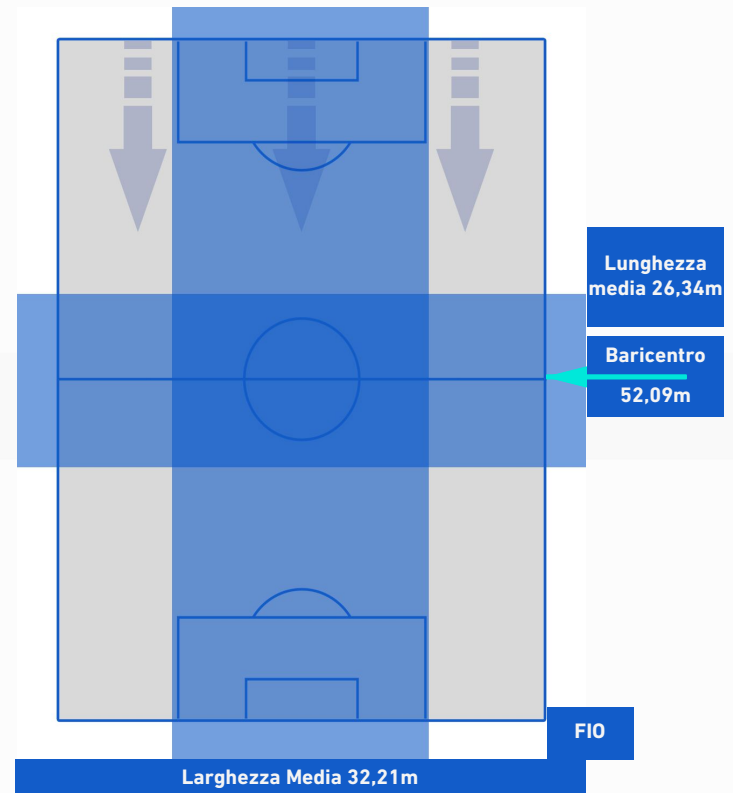

- Legenda:**
- 1^ Sostituzione
 - Giocatore Entrato
 - Giocatore Uscito
 - Giocatore Entrato in sostituzione di
 - 2^ Sostituzione
 - Giocatore Entrato
 - Giocatore Uscito
 - Giocatore Entrato in sostituzione di
 - 3^ Sostituzione
 - Giocatore Entrato
 - Giocatore Uscito
 - Giocatore Entrato in sostituzione di
 - 4^ Sostituzione
 - Giocatore Entrato
 - Giocatore Uscito
 - Giocatore Entrato in sostituzione di
 - 5^ Sostituzione
 - Giocatore Entrato
 - Giocatore Uscito
 - Giocatore Entrato in sostituzione di

EMPOLI

2-1

FIorentINA

BARICENTRO 1° TEMPO

BARICENTRO 2° TEMPO

EMPOLI

2-1

FIorentINA

BARICENTRO POSSESSO PROPRIO

BARICENTRO POSSESSO AVVERSAIO

EMPOLI

2-1

FIorentINA

BILANCIAMENTO OFFENSIVO

32	Azioni di attacco	32
17	Tiri totali	16
13	Occasioni da gol	14

ZONE DI TIRO