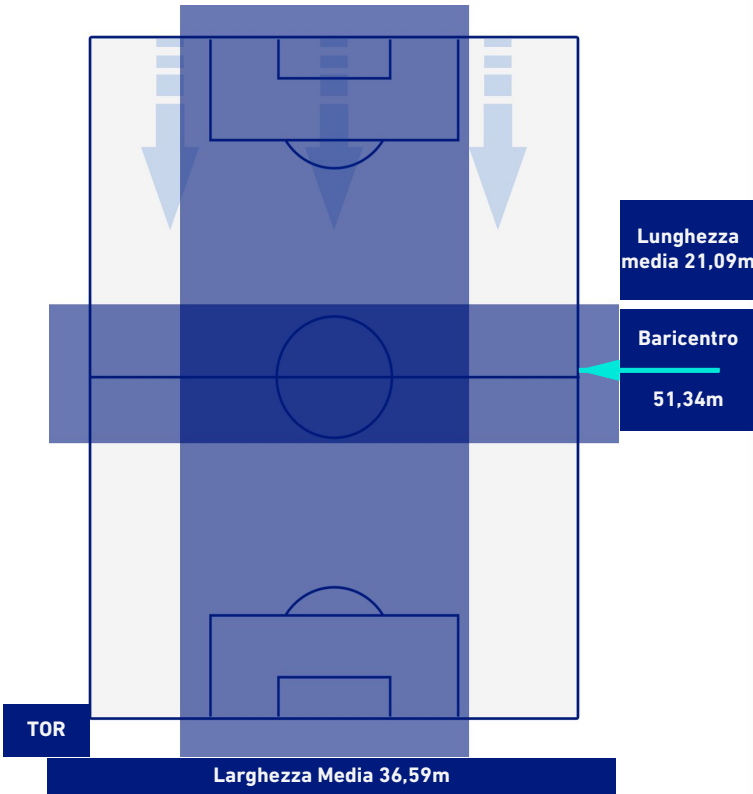

TORINO

2-1

UDINESE

BARICENTRO 1° TEMPO