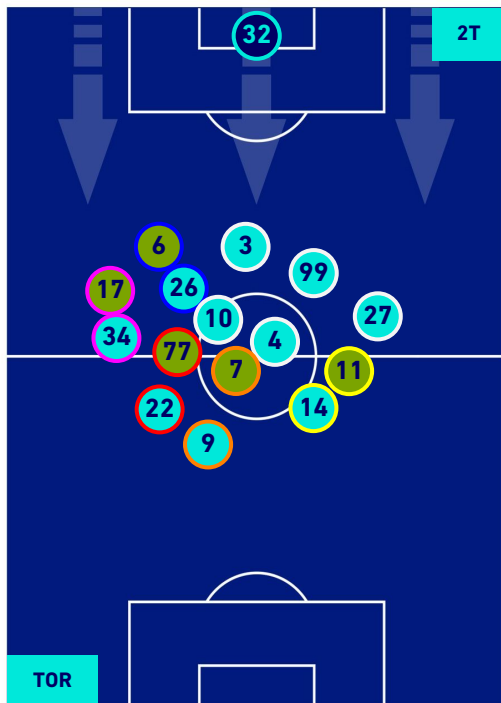

HEATMAP

TORINO

2-1

UDINESE

POSIZIONI MEDIE

Legenda:

- | | | |
|-----------------|--------------------------------------|------------------|
| 1^ Sostituzione | Giocatore Entrato | Giocatore Uscito |
| 2^ Sostituzione | Giocatore Entrato | Giocatore Uscito |
| 3^ Sostituzione | Giocatore Entrato | Giocatore Uscito |
| 4^ Sostituzione | Giocatore Entrato | Giocatore Uscito |
| 5^ Sostituzione | Giocatore Entrato | Giocatore Uscito |
| | Giocatore Entrato in sostituzione di | Giocatore Uscito |
| | Giocatore Entrato in sostituzione di | Giocatore Uscito |
| | Giocatore Entrato in sostituzione di | Giocatore Uscito |
| | Giocatore Entrato in sostituzione di | Giocatore Uscito |
| | Giocatore Entrato in sostituzione di | Giocatore Uscito |

TORINO

2-1

UDINESE

POSIZIONI MEDIE POSSESSO PALLA [proprio]

Legenda:

- | | | |
|-----------------|--------------------------------------|------------------|
| 1^ Sostituzione | Giocatore Entrato | Giocatore Uscito |
| 2^ Sostituzione | Giocatore Entrato | Giocatore Uscito |
| 3^ Sostituzione | Giocatore Entrato | Giocatore Uscito |
| 4^ Sostituzione | Giocatore Entrato | Giocatore Uscito |
| 5^ Sostituzione | Giocatore Entrato | Giocatore Uscito |
| | Giocatore Entrato in sostituzione di | Giocatore Uscito |
| | Giocatore Entrato in sostituzione di | Giocatore Uscito |
| | Giocatore Entrato in sostituzione di | Giocatore Uscito |
| | Giocatore Entrato in sostituzione di | Giocatore Uscito |
| | Giocatore Entrato in sostituzione di | Giocatore Uscito |