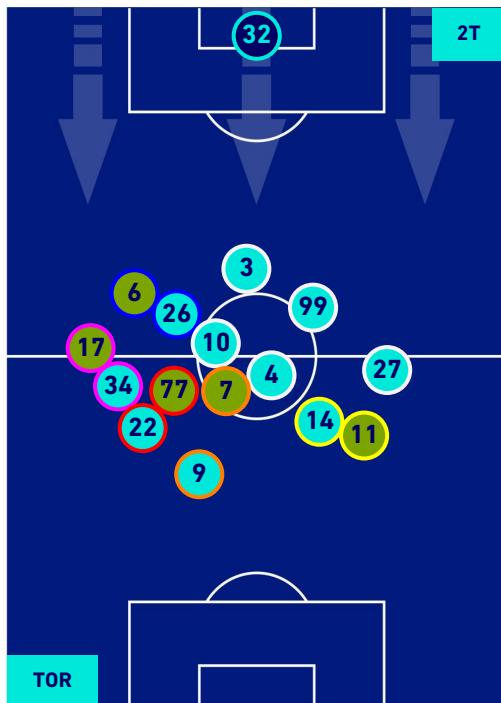

HEATMAP

TORINO

2-1

UDINESE

POSIZIONI MEDIE

Legenda:

- | | | |
|-----------------|--------------------------------------|------------------|
| 1^ Sostituzione | Giocatore Entrato | Giocatore Uscito |
| 2^ Sostituzione | Giocatore Entrato | Giocatore Uscito |
| 3^ Sostituzione | Giocatore Entrato | Giocatore Uscito |
| 4^ Sostituzione | Giocatore Entrato | Giocatore Uscito |
| 5^ Sostituzione | Giocatore Entrato | Giocatore Uscito |
| | Giocatore Entrato in sostituzione di | Giocatore Uscito |
| | Giocatore Entrato in sostituzione di | Giocatore Uscito |
| | Giocatore Entrato in sostituzione di | Giocatore Uscito |
| | Giocatore Entrato in sostituzione di | Giocatore Uscito |
| | Giocatore Entrato in sostituzione di | Giocatore Uscito |

TORINO

2-1

UDINESE

POSIZIONI MEDIE POSSESSO PALLA [proprio]

Legenda:

- | | | |
|-----------------|--------------------------------------|------------------|
| 1^ Sostituzione | Giocatore Entrato | Giocatore Uscito |
| 2^ Sostituzione | Giocatore Entrato | Giocatore Uscito |
| 3^ Sostituzione | Giocatore Entrato | Giocatore Uscito |
| 4^ Sostituzione | Giocatore Entrato | Giocatore Uscito |
| 5^ Sostituzione | Giocatore Entrato | Giocatore Uscito |
| | Giocatore Entrato in sostituzione di | Giocatore Uscito |
| | Giocatore Entrato in sostituzione di | Giocatore Uscito |
| | Giocatore Entrato in sostituzione di | Giocatore Uscito |
| | Giocatore Entrato in sostituzione di | Giocatore Uscito |
| | Giocatore Entrato in sostituzione di | Giocatore Uscito |