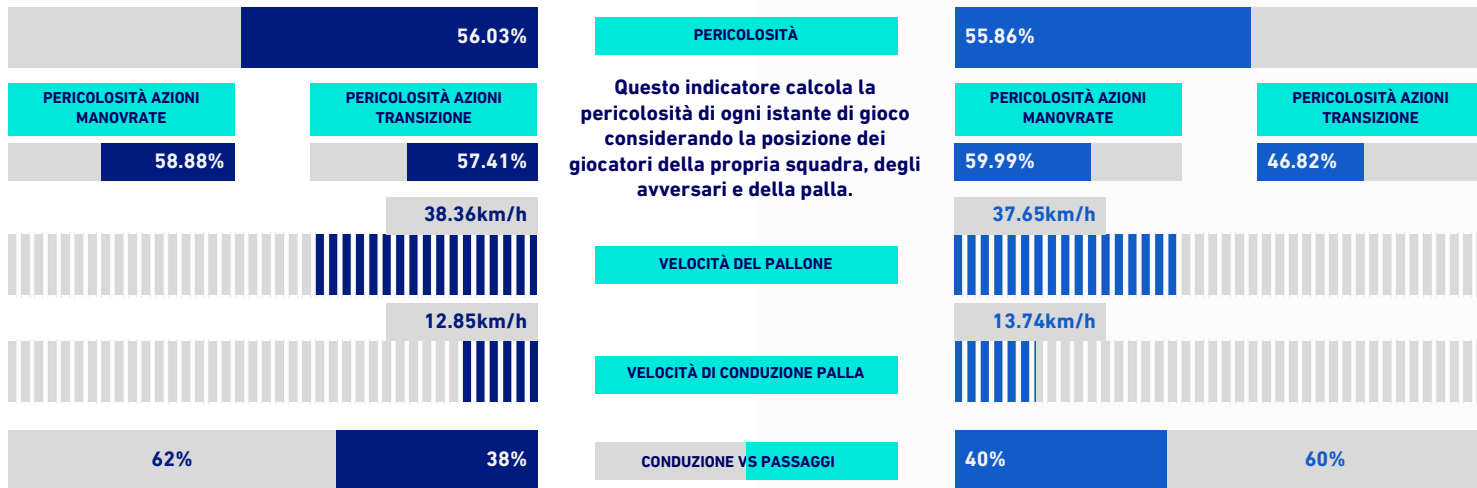

RANKING GIOCATORI

Tiri		Tiri in porta		Passaggi 3/4 riusciti		Occasioni da gol	
1	A. BELOTTI TOR 5	1	BREMER TOR 2	1	G. DEULOFEU UDI 12	1	BETO UDI 3
2	BETO UDI 5	2	T. ARSLAN UDI 1	2	S. LUKIC TOR 12	2	G. DEULOFEU UDI 3
3	BREMER TOR 3	3	A. BELOTTI TOR 1	3	A. BELOTTI TOR 10	3	O. AINA TOR 2
4	R. BECAO UDI 2	4	BETO UDI 1	4	J. BREKALO TOR 10	4	J. BREKALO TOR 2
5	J. BREKALO TOR 2	5	J. BREKALO TOR 1	5	N. MOLINA UDI 10	5	N. MOLINA UDI 2
Palle giocate		Passaggi riusciti		Passaggi chiave		Dribbling	
1	WALACE UDI 85	1	S. LUKIC TOR 55	1	BETO UDI 3	1	W. SINGO TOR 4
2	S. LUKIC TOR 75	2	WALACE UDI 55	2	G. DEULOFEU UDI 3	2	BETO UDI 3
3	BREMER TOR 69	3	R. PEREYRA UDI 37	3	O. AINA TOR 2	3	L. SAMARDZIC UDI 2
4	SAMIR UDI 68	4	BREMER TOR 34	4	J. BREKALO TOR 2	4	WALACE UDI 2
5	N. MOLINA UDI 59	5	A. BUONGIORNO TOR 34	5	N. MOLINA UDI 2	5	O. AINA TOR 1

TORINO

2-1

UDINESE

VIRTUAL COACH

INDICATORI DI SQUADRA

RECORDMEN

INDICE DI VERTICALITÀ

Numero di giocatori avversari superati da un passaggio verticale. Calcolato solo se il passaggio è andato a buon fine. Dà idea di quanto un giocatore tenda a superare le linee di pressione avversarie.