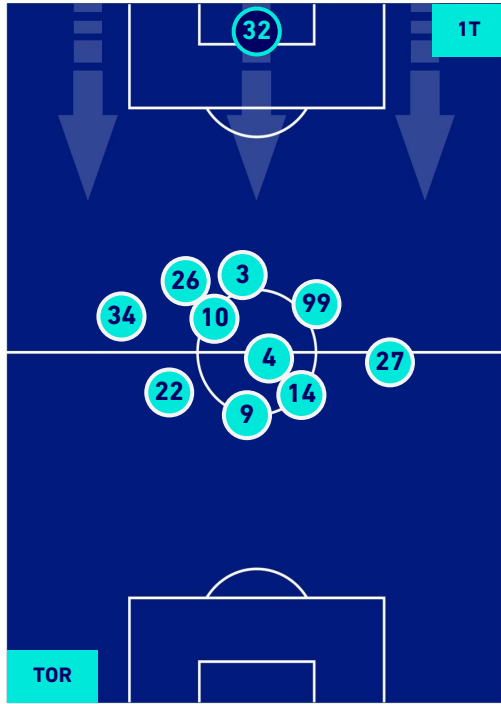

HEATMAP

TORINO

2-1

UDINESE

POSIZIONI MEDIE

Legenda:

- | | | |
|-----------------|--------------------------------------|------------------|
| 1^ Sostituzione | Giocatore Entrato | Giocatore Uscito |
| 2^ Sostituzione | Giocatore Entrato | Giocatore Uscito |
| 3^ Sostituzione | Giocatore Entrato | Giocatore Uscito |
| 4^ Sostituzione | Giocatore Entrato | Giocatore Uscito |
| 5^ Sostituzione | Giocatore Entrato | Giocatore Uscito |
| | Giocatore Entrato in sostituzione di | Giocatore Uscito |
| | Giocatore Entrato in sostituzione di | Giocatore Uscito |
| | Giocatore Entrato in sostituzione di | Giocatore Uscito |
| | Giocatore Entrato in sostituzione di | Giocatore Uscito |
| | Giocatore Entrato in sostituzione di | Giocatore Uscito |

TORINO

2-1

UDINESE

POSIZIONI MEDIE POSSESSO PALLA [proprio]

Legenda:

- | | | |
|-----------------|--------------------------------------|------------------|
| 1^ Sostituzione | Giocatore Entrato | Giocatore Uscito |
| 2^ Sostituzione | Giocatore Entrato | Giocatore Uscito |
| 3^ Sostituzione | Giocatore Entrato | Giocatore Uscito |
| 4^ Sostituzione | Giocatore Entrato | Giocatore Uscito |
| 5^ Sostituzione | Giocatore Entrato | Giocatore Uscito |
| | Giocatore Entrato in sostituzione di | Giocatore Uscito |
| | Giocatore Entrato in sostituzione di | Giocatore Uscito |
| | Giocatore Entrato in sostituzione di | Giocatore Uscito |
| | Giocatore Entrato in sostituzione di | Giocatore Uscito |
| | Giocatore Entrato in sostituzione di | Giocatore Uscito |