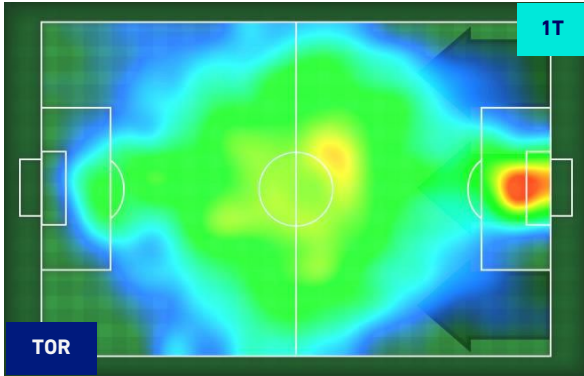

HEATMAP

TORINO

2-1

UDINESE

POSIZIONI MEDIE

Legenda:

- | | | |
|-----------------|--------------------------------------|------------------|
| 1^ Sostituzione | Giocatore Entrato | Giocatore Uscito |
| 2^ Sostituzione | Giocatore Entrato | Giocatore Uscito |
| 3^ Sostituzione | Giocatore Entrato | Giocatore Uscito |
| 4^ Sostituzione | Giocatore Entrato | Giocatore Uscito |
| 5^ Sostituzione | Giocatore Entrato | Giocatore Uscito |
| | Giocatore Entrato in sostituzione di | Giocatore Uscito |
| | Giocatore Entrato in sostituzione di | Giocatore Uscito |
| | Giocatore Entrato in sostituzione di | Giocatore Uscito |
| | Giocatore Entrato in sostituzione di | Giocatore Uscito |
| | Giocatore Entrato in sostituzione di | Giocatore Uscito |