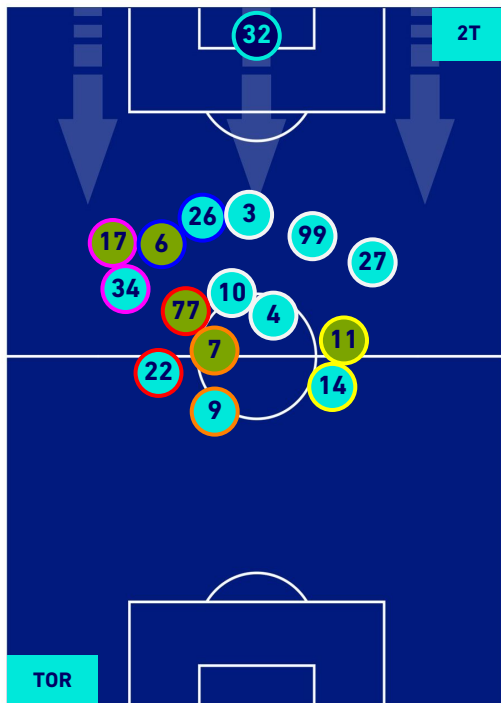

TORINO

2-1

UDINESE

POSIZIONI MEDIE POSSESSO PALLA [avversario]

Legenda:

1^ Sostituzione	Giocatore Entrato	Giocatore Uscito
2^ Sostituzione	Giocatore Entrato	Giocatore Uscito
3^ Sostituzione	Giocatore Entrato	Giocatore Uscito
4^ Sostituzione	Giocatore Entrato	Giocatore Uscito
5^ Sostituzione	Giocatore Entrato	Giocatore Uscito
	Giocatore Entrato in sostituzione di	Giocatore Uscito
	Giocatore Entrato in sostituzione di	Giocatore Uscito
	Giocatore Entrato in sostituzione di	Giocatore Uscito
	Giocatore Entrato in sostituzione di	Giocatore Uscito
	Giocatore Entrato in sostituzione di	Giocatore Uscito