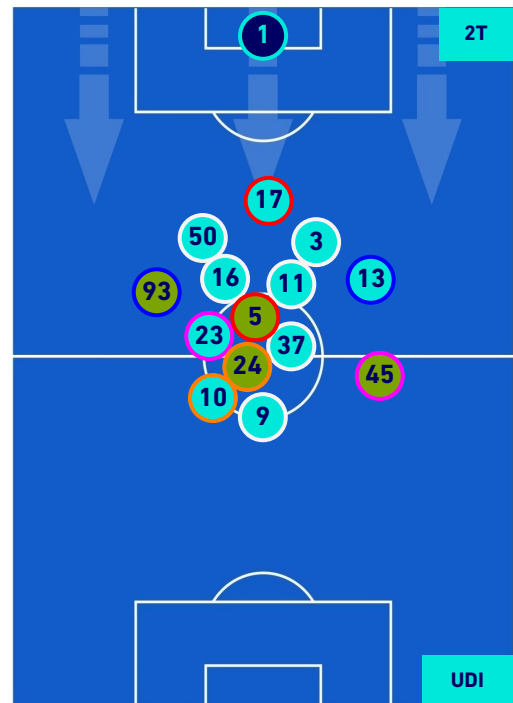

TORINO

2-1

UDINESE

POSIZIONI MEDIE POSSESSO PALLA [avversario]

Legenda:

1^ Sostituzione	Giocatore Entrato	Giocatore Uscito
2^ Sostituzione	Giocatore Entrato	Giocatore Uscito
3^ Sostituzione	Giocatore Entrato	Giocatore Uscito
4^ Sostituzione	Giocatore Entrato	Giocatore Uscito
5^ Sostituzione	Giocatore Entrato	Giocatore Uscito
	Giocatore Entrato in sostituzione di	Giocatore Uscito
	Giocatore Entrato in sostituzione di	Giocatore Uscito
	Giocatore Entrato in sostituzione di	Giocatore Uscito
	Giocatore Entrato in sostituzione di	Giocatore Uscito
	Giocatore Entrato in sostituzione di	Giocatore Uscito