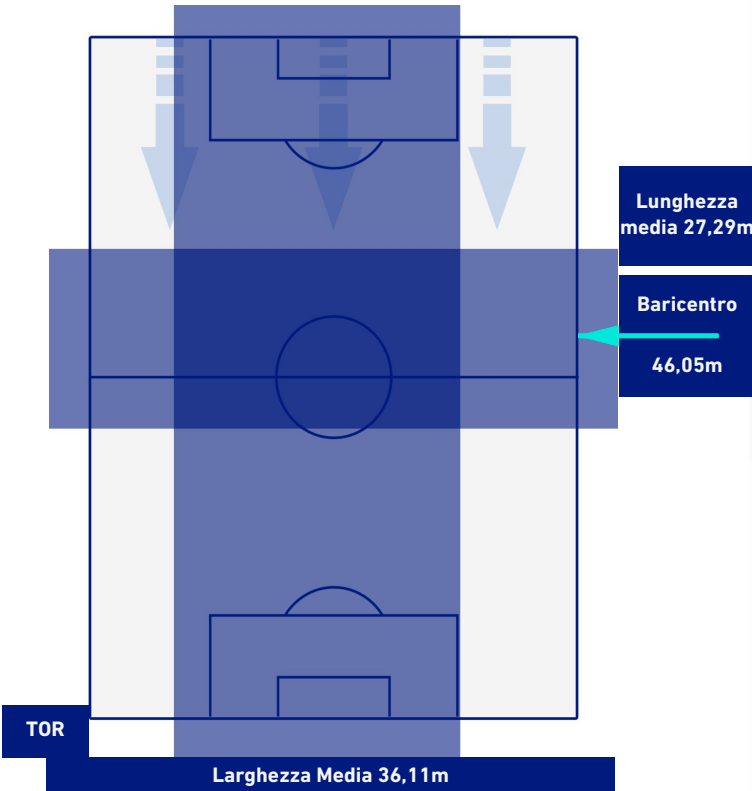

BARICENTRO POSSESSO AVVERSAIO