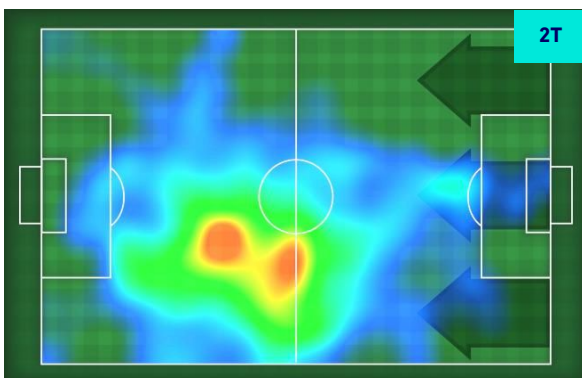

TORINO

2-1

UDINESE

GIOCATORI CHIAVE

JOSIP BREKALO	14

Ruolo:	Attaccante
Presenze in Serie A:	7
Gol in Serie A:	2
Data Nascita:	23/06/1998
Nazionalità:	CRO

Jog 26% - Run 65% - Sprint 9% **Km 10.054**

2.6	6.521	0.933

Statistiche

Minuti giocati	83'
Gol	1
Occasioni da gol	2
Tiri	2
Tiri in porta	1(1)
Palle giocate	51
Passaggi riusciti	25
Passaggi riusciti/tentati (%)	69%
Passaggi chiave	2
Recuperi	5
Falli subiti	1

HeatMap