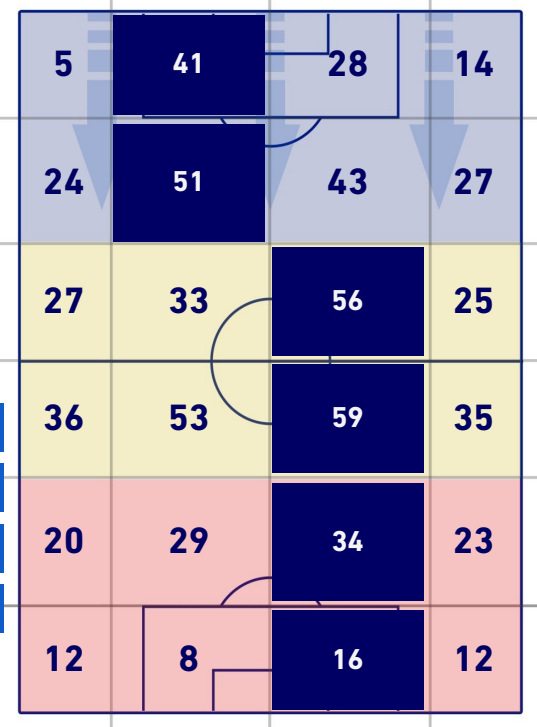

BARICENTRO POSSESSO PROPRIO

BARICENTRO POSSESSO AVVERSAIO

TORINO

2-1

UDINESE

BILANCIAMENTO OFFENSIVO

26	Azioni di attacco	22
14	Tiri totali	18
11	Occasioni da gol	14

ZONE DI TIRO

2	Gol	1
4	In porta	7
5	Fuori Porta	4
5	Respinto	7

TOCCHI PALLA

761	Palloni giocati totali	711
272	DIFESA	233
331	CENTROCAMPO	324
158	ATTACCO	154

25	Tocchi area avversaria	24	
A. BELOTTI	9	7	BETO
BREMER	5	4	G. DEULOFEU
T. POBEGA	4	3	R. BECAO

TORINO

2-1

UDINESE

GIOCATORI CHIAVE

JOSIP BREKALO	14
----------------------	-----------

Ruolo:	Attaccante
Presenze in Serie A:	7
Gol in Serie A:	2
Data Nascita:	23/06/1998
Nazionalità:	CRO

Jog 26% - Run 65% - Sprint 9% **Km 10.054**