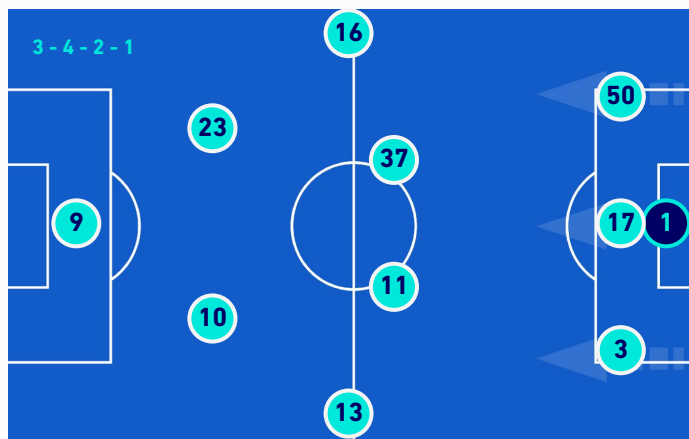

A disposizione	
	DANIELE PADELLI 20
	MATTEO CARNELOS 65
	NEHUEN PEREZ 2
	MARVIN ZEEGELAAR 4
	TOLGAY ARSLAN 5
	ISAAC SUCCESS 7
	MATO JAJALO 8
	LAZAR SAMARDZIC 24
	ILIIJA NESTOROVSKI 30
	FERNANDO FORESTIERI 45
	SEBASTIAN DE MAIO 87
	BRANDON SOPPY 93

Allenatore: **LUCA GOTTI**

Quarto Uomo: **ANTONIO RAPUANO**
V.A.R.: **FRANCESCO FOURNEAU**
A.V.A.R.: **MAURO GALETTO**