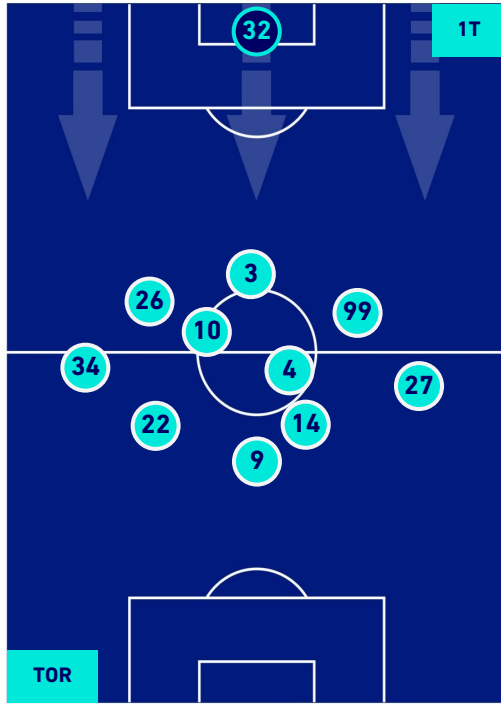

HEATMAP

TORINO

2-1

UDINESE

POSIZIONI MEDIE

Legenda:

- | | | |
|-----------------|--------------------------------------|------------------|
| 1^ Sostituzione | Giocatore Entrato | Giocatore Uscito |
| 2^ Sostituzione | Giocatore Entrato | Giocatore Uscito |
| 3^ Sostituzione | Giocatore Entrato | Giocatore Uscito |
| 4^ Sostituzione | Giocatore Entrato | Giocatore Uscito |
| 5^ Sostituzione | Giocatore Entrato | Giocatore Uscito |
| | Giocatore Entrato in sostituzione di | Giocatore Uscito |
| | Giocatore Entrato in sostituzione di | Giocatore Uscito |
| | Giocatore Entrato in sostituzione di | Giocatore Uscito |
| | Giocatore Entrato in sostituzione di | Giocatore Uscito |
| | Giocatore Entrato in sostituzione di | Giocatore Uscito |

TORINO

2-1

UDINESE

POSIZIONI MEDIE POSSESSO PALLA [proprio]

Legenda:

- | | | |
|-----------------|--------------------------------------|------------------|
| 1^ Sostituzione | Giocatore Entrato | Giocatore Uscito |
| 2^ Sostituzione | Giocatore Entrato | Giocatore Uscito |
| 3^ Sostituzione | Giocatore Entrato | Giocatore Uscito |
| 4^ Sostituzione | Giocatore Entrato | Giocatore Uscito |
| 5^ Sostituzione | Giocatore Entrato | Giocatore Uscito |
| | Giocatore Entrato in sostituzione di | Giocatore Uscito |
| | Giocatore Entrato in sostituzione di | Giocatore Uscito |
| | Giocatore Entrato in sostituzione di | Giocatore Uscito |
| | Giocatore Entrato in sostituzione di | Giocatore Uscito |
| | Giocatore Entrato in sostituzione di | Giocatore Uscito |