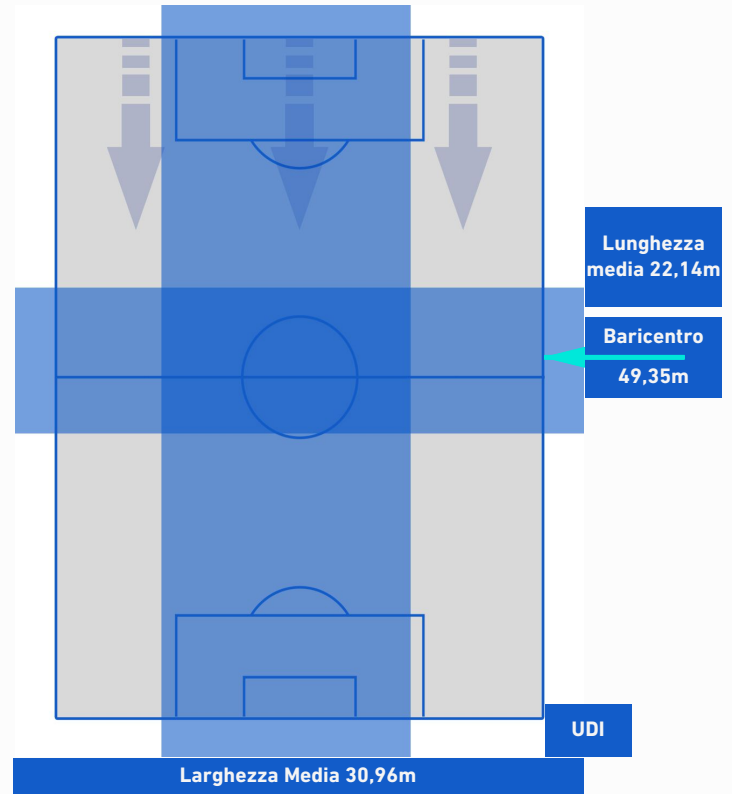

TORINO

2-1

UDINESE

BARICENTRO 1° TEMPO