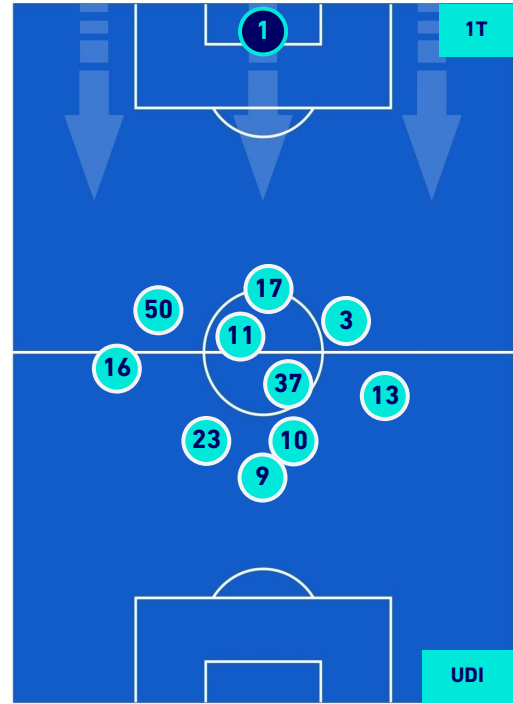

HEATMAP

TORINO

2-1

UDINESE

POSIZIONI MEDIE

Legenda:

- | | | |
|-----------------|--------------------------------------|------------------|
| 1^ Sostituzione | Giocatore Entrato | Giocatore Uscito |
| 2^ Sostituzione | Giocatore Entrato | Giocatore Uscito |
| 3^ Sostituzione | Giocatore Entrato | Giocatore Uscito |
| 4^ Sostituzione | Giocatore Entrato | Giocatore Uscito |
| 5^ Sostituzione | Giocatore Entrato | Giocatore Uscito |
| | Giocatore Entrato in sostituzione di | Giocatore Uscito |
| | Giocatore Entrato in sostituzione di | Giocatore Uscito |
| | Giocatore Entrato in sostituzione di | Giocatore Uscito |
| | Giocatore Entrato in sostituzione di | Giocatore Uscito |
| | Giocatore Entrato in sostituzione di | Giocatore Uscito |

TORINO

2-1

UDINESE

POSIZIONI MEDIE POSSESSO PALLA [proprio]

Legenda:

- | | | |
|-----------------|--------------------------------------|------------------|
| 1^ Sostituzione | Giocatore Entrato | Giocatore Uscito |
| 2^ Sostituzione | Giocatore Entrato | Giocatore Uscito |
| 3^ Sostituzione | Giocatore Entrato | Giocatore Uscito |
| 4^ Sostituzione | Giocatore Entrato | Giocatore Uscito |
| 5^ Sostituzione | Giocatore Entrato | Giocatore Uscito |
| | Giocatore Entrato in sostituzione di | Giocatore Uscito |
| | Giocatore Entrato in sostituzione di | Giocatore Uscito |
| | Giocatore Entrato in sostituzione di | Giocatore Uscito |
| | Giocatore Entrato in sostituzione di | Giocatore Uscito |
| | Giocatore Entrato in sostituzione di | Giocatore Uscito |