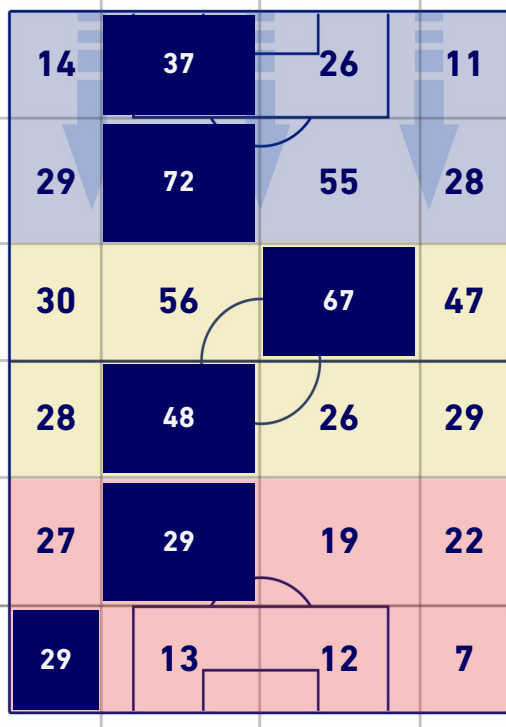

TOCCHI PALLA