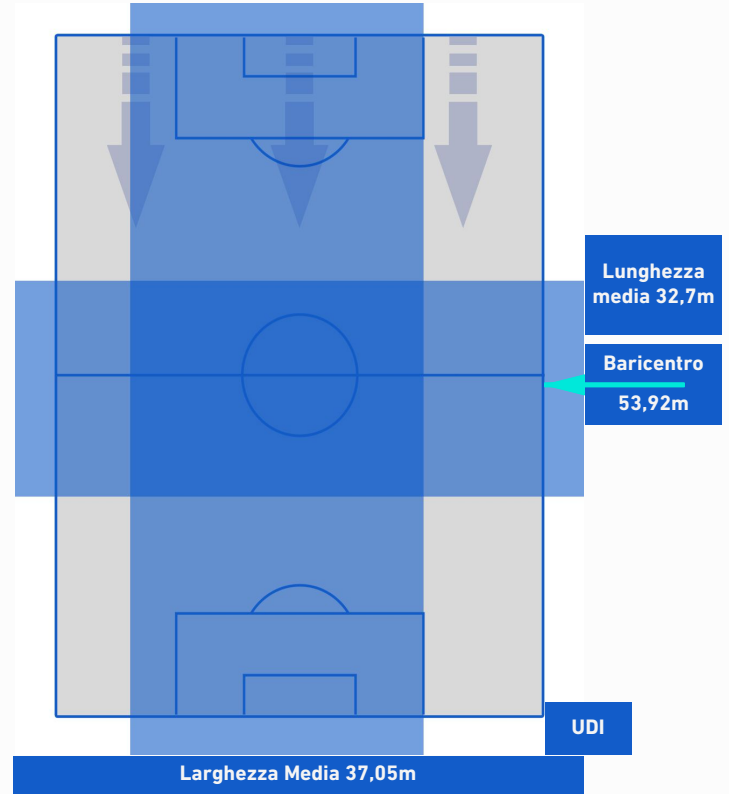

HEATMAP

TORINO

2-1

UDINESE

POSIZIONI MEDIE

Legenda:

- | | | |
|-----------------|--------------------------------------|------------------|
| 1^ Sostituzione | Giocatore Entrato | Giocatore Uscito |
| 2^ Sostituzione | Giocatore Entrato | Giocatore Uscito |
| 3^ Sostituzione | Giocatore Entrato | Giocatore Uscito |
| 4^ Sostituzione | Giocatore Entrato | Giocatore Uscito |
| 5^ Sostituzione | Giocatore Entrato | Giocatore Uscito |
| | Giocatore Entrato in sostituzione di | Giocatore Uscito |
| | Giocatore Entrato in sostituzione di | Giocatore Uscito |
| | Giocatore Entrato in sostituzione di | Giocatore Uscito |
| | Giocatore Entrato in sostituzione di | Giocatore Uscito |
| | Giocatore Entrato in sostituzione di | Giocatore Uscito |

TORINO

2-1

UDINESE

POSIZIONI MEDIE POSSESSO PALLA [avversario]

Legenda:

- | | | |
|-----------------|--------------------------------------|------------------|
| 1^ Sostituzione | Giocatore Entrato | Giocatore Uscito |
| 2^ Sostituzione | Giocatore Entrato | Giocatore Uscito |
| 3^ Sostituzione | Giocatore Entrato | Giocatore Uscito |
| 4^ Sostituzione | Giocatore Entrato | Giocatore Uscito |
| 5^ Sostituzione | Giocatore Entrato | Giocatore Uscito |
| | Giocatore Entrato in sostituzione di | Giocatore Uscito |
| | Giocatore Entrato in sostituzione di | Giocatore Uscito |
| | Giocatore Entrato in sostituzione di | Giocatore Uscito |
| | Giocatore Entrato in sostituzione di | Giocatore Uscito |
| | Giocatore Entrato in sostituzione di | Giocatore Uscito |

TORINO

2-1

UDINESE

BARICENTRO 1° TEMPO

BARICENTRO 2° TEMPO

TORINO

2-1

UDINESE

BARICENTRO POSSESSO PROPRIO

BARICENTRO POSSESSO AVVERSAIO

TORINO

2-1

UDINESE

BILANCIAMENTO OFFENSIVO

26	Azioni di attacco	22
14	Tiri totali	18
11	Occasioni da gol	14

ZONE DI TIRO