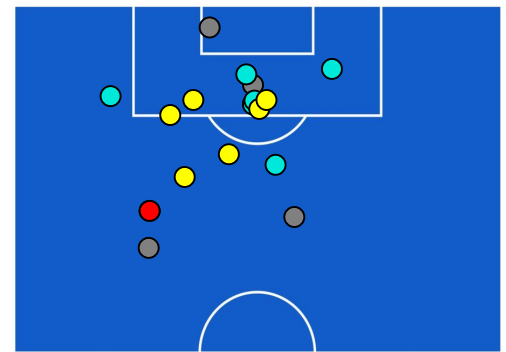

2	Gol	1
4	In porta	7
5	Fuori Porta	4
5	Respinto	7