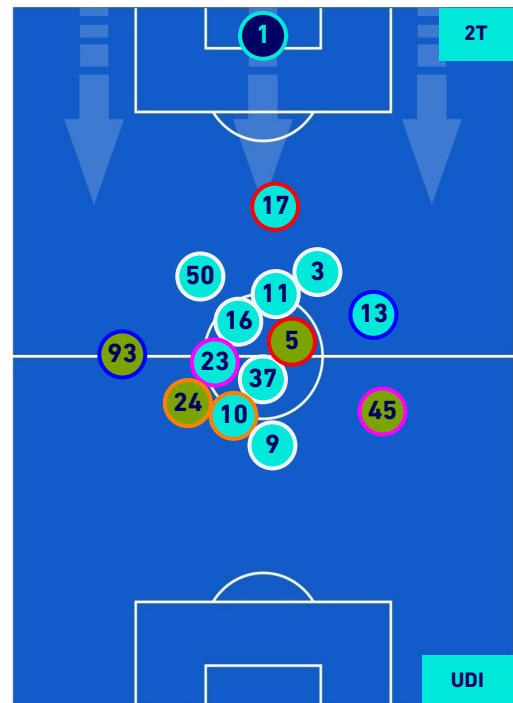

HEATMAP

TORINO

2-1

UDINESE

POSIZIONI MEDIE

Legenda:

- | | | |
|-----------------|--------------------------------------|------------------|
| 1^ Sostituzione | Giocatore Entrato | Giocatore Uscito |
| 2^ Sostituzione | Giocatore Entrato | Giocatore Uscito |
| 3^ Sostituzione | Giocatore Entrato | Giocatore Uscito |
| 4^ Sostituzione | Giocatore Entrato | Giocatore Uscito |
| 5^ Sostituzione | Giocatore Entrato | Giocatore Uscito |
| | Giocatore Entrato in sostituzione di | Giocatore Uscito |
| | Giocatore Entrato in sostituzione di | Giocatore Uscito |
| | Giocatore Entrato in sostituzione di | Giocatore Uscito |
| | Giocatore Entrato in sostituzione di | Giocatore Uscito |
| | Giocatore Entrato in sostituzione di | Giocatore Uscito |

TORINO

2-1

UDINESE

POSIZIONI MEDIE POSSESSO PALLA [proprio]

Legenda:

- | | | |
|-----------------|--------------------------------------|------------------|
| 1^ Sostituzione | Giocatore Entrato | Giocatore Uscito |
| 2^ Sostituzione | Giocatore Entrato | Giocatore Uscito |
| 3^ Sostituzione | Giocatore Entrato | Giocatore Uscito |
| 4^ Sostituzione | Giocatore Entrato | Giocatore Uscito |
| 5^ Sostituzione | Giocatore Entrato | Giocatore Uscito |
| | Giocatore Entrato in sostituzione di | Giocatore Uscito |
| | Giocatore Entrato in sostituzione di | Giocatore Uscito |
| | Giocatore Entrato in sostituzione di | Giocatore Uscito |
| | Giocatore Entrato in sostituzione di | Giocatore Uscito |
| | Giocatore Entrato in sostituzione di | Giocatore Uscito |