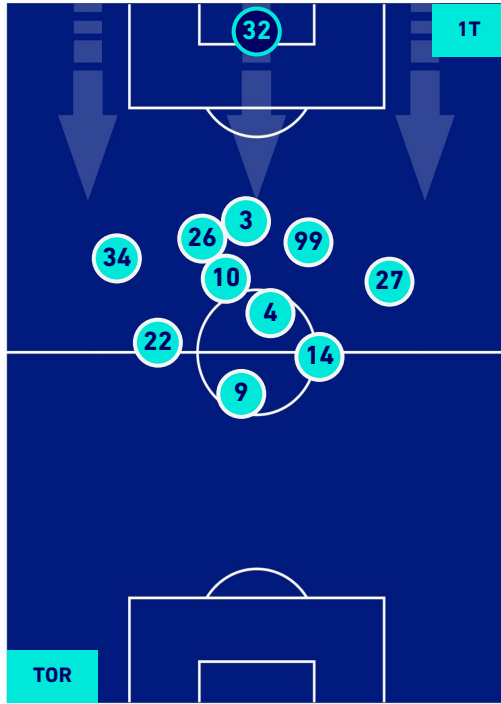

TORINO

2-1

UDINESE

POSIZIONI MEDIE POSSESSO PALLA [avversario]

Legenda:

1^ Sostituzione	Giocatore Entrato	Giocatore Uscito
2^ Sostituzione	Giocatore Entrato	Giocatore Uscito
3^ Sostituzione	Giocatore Entrato	Giocatore Uscito
4^ Sostituzione	Giocatore Entrato	Giocatore Uscito
5^ Sostituzione	Giocatore Entrato	Giocatore Uscito
	Giocatore Entrato in sostituzione di	Giocatore Uscito
	Giocatore Entrato in sostituzione di	Giocatore Uscito
	Giocatore Entrato in sostituzione di	Giocatore Uscito
	Giocatore Entrato in sostituzione di	Giocatore Uscito
	Giocatore Entrato in sostituzione di	Giocatore Uscito