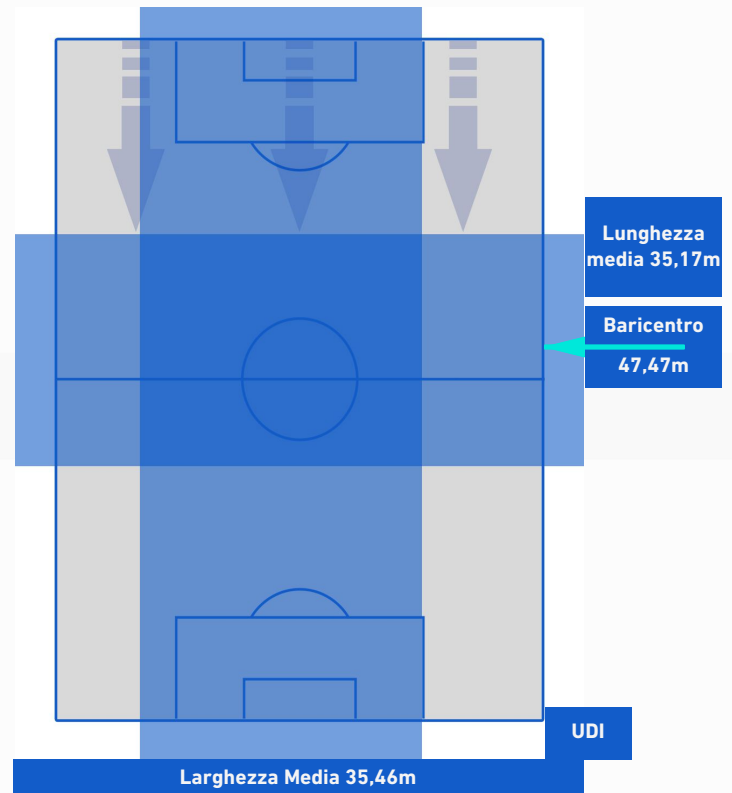

TORINO

2-1

UDINESE

POSIZIONI MEDIE POSSESSO PALLA [avversario]

Legenda:

- | | | |
|-----------------|--------------------------------------|------------------|
| 1^ Sostituzione | Giocatore Entrato | Giocatore Uscito |
| 2^ Sostituzione | Giocatore Entrato | Giocatore Uscito |
| 3^ Sostituzione | Giocatore Entrato | Giocatore Uscito |
| 4^ Sostituzione | Giocatore Entrato | Giocatore Uscito |
| 5^ Sostituzione | Giocatore Entrato | Giocatore Uscito |
| | Giocatore Entrato in sostituzione di | Giocatore Uscito |
| | Giocatore Entrato in sostituzione di | Giocatore Uscito |
| | Giocatore Entrato in sostituzione di | Giocatore Uscito |
| | Giocatore Entrato in sostituzione di | Giocatore Uscito |
| | Giocatore Entrato in sostituzione di | Giocatore Uscito |

TORINO

2-1

UDINESE

BARICENTRO 1° TEMPO

BARICENTRO 2° TEMPO

TORINO

2-1

UDINESE