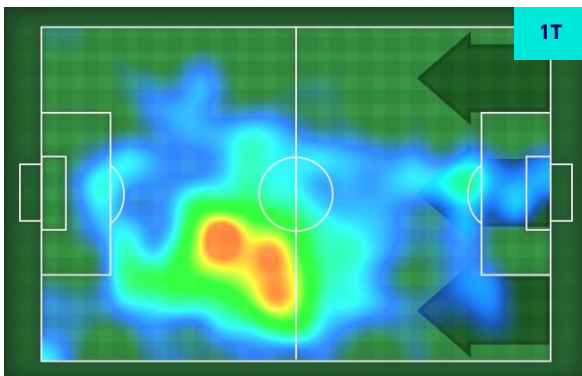

TORINO

2-1

UDINESE

GIOCATORI CHIAVE

JOSIP BREKALO	14

Ruolo:	Attaccante
Presenze in Serie A:	7
Gol in Serie A:	2
Data Nascita:	23/06/1998
Nazionalità:	CRO

Jog 26% - Run 65% - Sprint 9% **Km 10.054**

2.6	6.521	0.933

Statistiche

Minuti giocati	83'
Gol	1
Occasioni da gol	2
Tiri	2
Tiri in porta	1(1)
Palle giocate	51
Passaggi riusciti	25
Passaggi riusciti/tentati (%)	69%
Passaggi chiave	2
Recuperi	5
Falli subiti	1

HeatMap