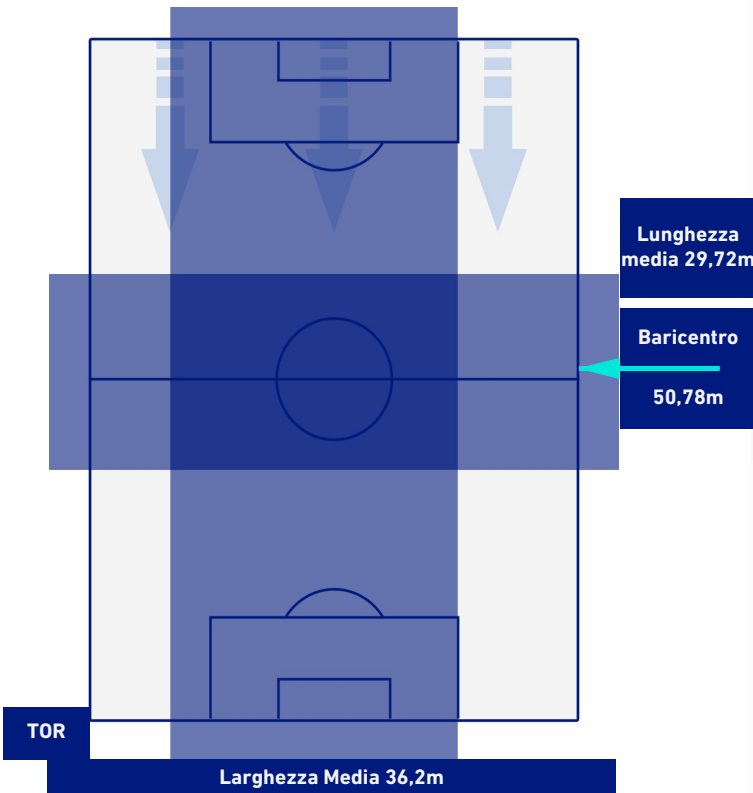

TORINO

2-1

UDINESE

POSIZIONI MEDIE POSSESSO PALLA [avversario]

Legenda:

- | | | |
|-----------------|--------------------------------------|------------------|
| 1^ Sostituzione | Giocatore Entrato | Giocatore Uscito |
| 2^ Sostituzione | Giocatore Entrato | Giocatore Uscito |
| 3^ Sostituzione | Giocatore Entrato | Giocatore Uscito |
| 4^ Sostituzione | Giocatore Entrato | Giocatore Uscito |
| 5^ Sostituzione | Giocatore Entrato | Giocatore Uscito |
| | Giocatore Entrato in sostituzione di | Giocatore Uscito |
| | Giocatore Entrato in sostituzione di | Giocatore Uscito |
| | Giocatore Entrato in sostituzione di | Giocatore Uscito |
| | Giocatore Entrato in sostituzione di | Giocatore Uscito |
| | Giocatore Entrato in sostituzione di | Giocatore Uscito |

TORINO

2-1

UDINESE

BARICENTRO 1° TEMPO

BARICENTRO 2° TEMPO

TORINO

2-1

UDINESE