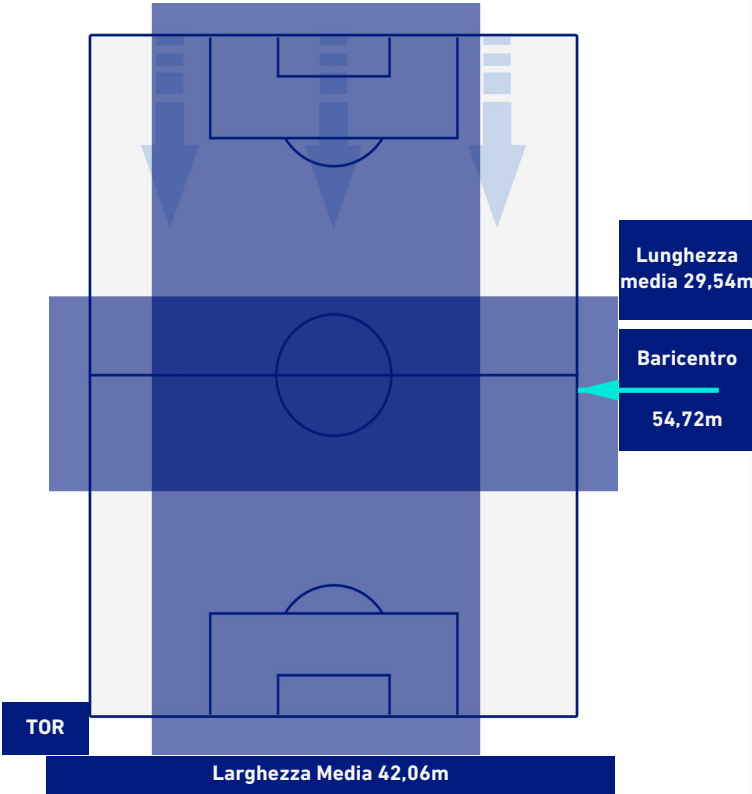

TORINO

2-1

UDINESE

BARICENTRO POSSESSO PROPRIO