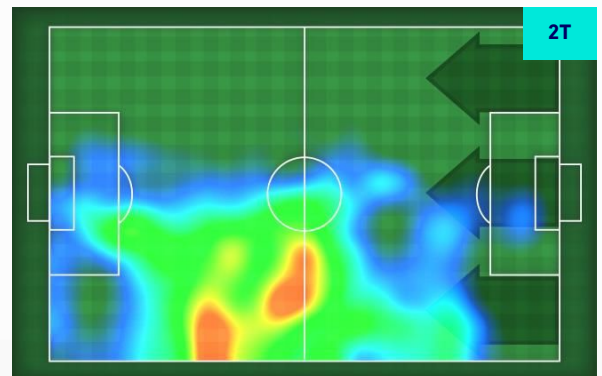

TORINO

2-1

UDINESE

GIOCATORI CHIAVE

JOSIP BREKALO	14

Ruolo:	Attaccante
Presenze in Serie A:	7
Gol in Serie A:	2
Data Nascita:	23/06/1998
Nazionalità:	CRO

Jog 26% - Run 65% - Sprint 9% **Km 10.054**

2.6	6.521	0.933

Statistiche

Minuti giocati	83'
Gol	1
Occasioni da gol	2
Tiri	2
Tiri in porta	1(1)
Palle giocate	51
Passaggi riusciti	25
Passaggi riusciti/tentati (%)	69%
Passaggi chiave	2
Recuperi	5
Falli subiti	1

HeatMap

FERNANDO FORESTIERI	45

Ruolo:	Attaccante
Presenze in Serie A:	40
Gol in Serie A:	3
Data Nascita:	15/01/1990
Nazionalità:	ARG

Jog 28% - Run 60% - Sprint 12% **Km 4.184**

1.154	2.527	0.503

Statistiche

Minuti giocati	35'
Gol	1
Occasioni da gol	1
Tiri	2
Tiri in porta	1(1)
Palle giocate	11
Passaggi riusciti	3
Passaggi riusciti/tentati (%)	75%
Passaggi chiave	1
Falli subiti	1

HeatMap