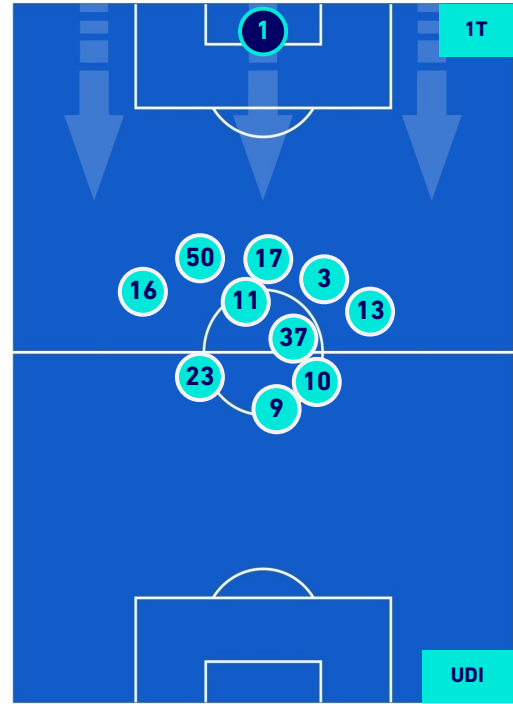

HEATMAP

TORINO

2-1

UDINESE

POSIZIONI MEDIE

Legenda:

- | | | |
|-----------------|--------------------------------------|------------------|
| 1^ Sostituzione | Giocatore Entrato | Giocatore Uscito |
| 2^ Sostituzione | Giocatore Entrato | Giocatore Uscito |
| 3^ Sostituzione | Giocatore Entrato | Giocatore Uscito |
| 4^ Sostituzione | Giocatore Entrato | Giocatore Uscito |
| 5^ Sostituzione | Giocatore Entrato | Giocatore Uscito |
| | Giocatore Entrato in sostituzione di | Giocatore Uscito |
| | Giocatore Entrato in sostituzione di | Giocatore Uscito |
| | Giocatore Entrato in sostituzione di | Giocatore Uscito |
| | Giocatore Entrato in sostituzione di | Giocatore Uscito |
| | Giocatore Entrato in sostituzione di | Giocatore Uscito |

TORINO

2-1

UDINESE

POSIZIONI MEDIE POSSESSO PALLA [proprio]

Legenda:

- | | | |
|-----------------|--------------------------------------|------------------|
| 1^ Sostituzione | Giocatore Entrato | Giocatore Uscito |
| 2^ Sostituzione | Giocatore Entrato | Giocatore Uscito |
| 3^ Sostituzione | Giocatore Entrato | Giocatore Uscito |
| 4^ Sostituzione | Giocatore Entrato | Giocatore Uscito |
| 5^ Sostituzione | Giocatore Entrato | Giocatore Uscito |
| | Giocatore Entrato in sostituzione di | Giocatore Uscito |
| | Giocatore Entrato in sostituzione di | Giocatore Uscito |
| | Giocatore Entrato in sostituzione di | Giocatore Uscito |
| | Giocatore Entrato in sostituzione di | Giocatore Uscito |
| | Giocatore Entrato in sostituzione di | Giocatore Uscito |