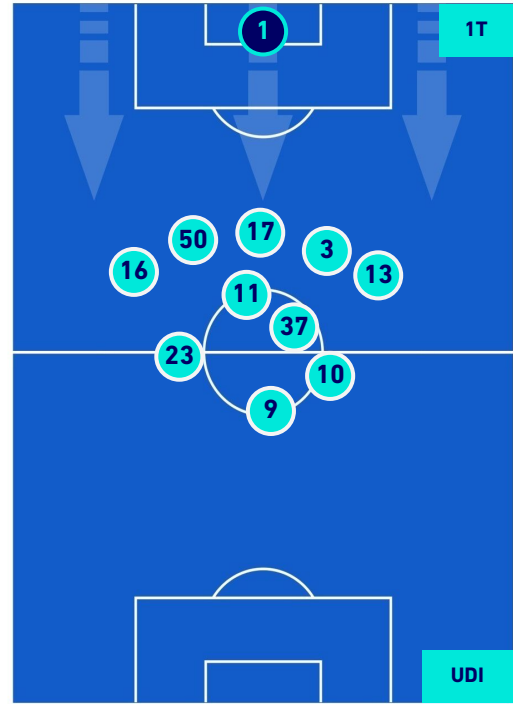

TORINO

2-1

UDINESE

POSIZIONI MEDIE POSSESSO PALLA [avversario]

Legenda:

1^ Sostituzione	Giocatore Entrato	Giocatore Uscito
2^ Sostituzione	Giocatore Entrato	Giocatore Uscito
3^ Sostituzione	Giocatore Entrato	Giocatore Uscito
4^ Sostituzione	Giocatore Entrato	Giocatore Uscito
5^ Sostituzione	Giocatore Entrato	Giocatore Uscito
	Giocatore Entrato in sostituzione di	Giocatore Uscito
	Giocatore Entrato in sostituzione di	Giocatore Uscito
	Giocatore Entrato in sostituzione di	Giocatore Uscito
	Giocatore Entrato in sostituzione di	Giocatore Uscito
	Giocatore Entrato in sostituzione di	Giocatore Uscito