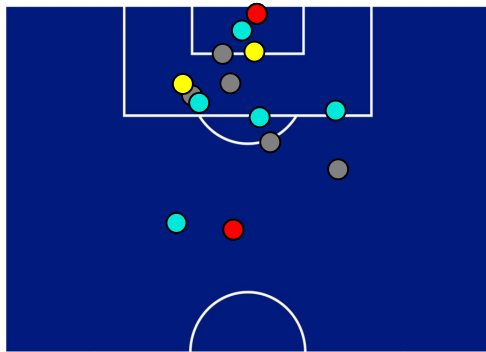

TORINO

2-1

UDINESE

BARICENTRO 1° TEMPO

BARICENTRO 2° TEMPO

TORINO

2-1

UDINESE

BARICENTRO POSSESSO PROPRIO

BARICENTRO POSSESSO AVVERSAIO

TORINO

2-1

UDINESE

BILANCIAMENTO OFFENSIVO

26	Azioni di attacco	22
14	Tiri totali	18
11	Occasioni da gol	14

ZONE DI TIRO

2	Gol	1
4	In porta	7
5	Fuori Porta	4
5	Respinto	7

TOCCHI PALLA

761	Palloni giocati totali	711
272	DIFESA	233
331	CENTROCAMPO	324
158	ATTACCO	154

25	Tocchi area avversaria	24	
A. BELOTTI	9	7	BETO
BREMER	5	4	G. DEULOFEU
T. POBEGA	4	3	R. BECAO