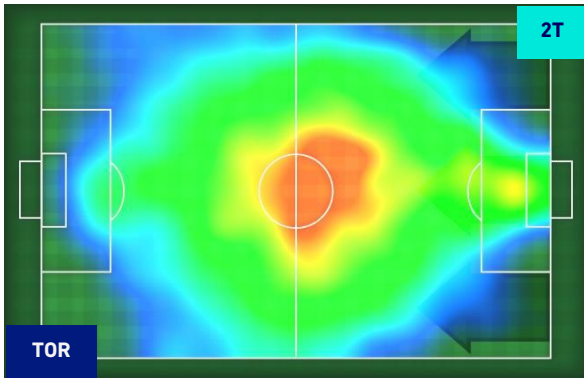

HEATMAP

TORINO

2-1

UDINESE

POSIZIONI MEDIE

Legenda:

- | | | |
|-----------------|--------------------------------------|------------------|
| 1^ Sostituzione | Giocatore Entrato | Giocatore Uscito |
| 2^ Sostituzione | Giocatore Entrato | Giocatore Uscito |
| 3^ Sostituzione | Giocatore Entrato | Giocatore Uscito |
| 4^ Sostituzione | Giocatore Entrato | Giocatore Uscito |
| 5^ Sostituzione | Giocatore Entrato | Giocatore Uscito |
| | Giocatore Entrato in sostituzione di | Giocatore Uscito |
| | Giocatore Entrato in sostituzione di | Giocatore Uscito |
| | Giocatore Entrato in sostituzione di | Giocatore Uscito |
| | Giocatore Entrato in sostituzione di | Giocatore Uscito |
| | Giocatore Entrato in sostituzione di | Giocatore Uscito |