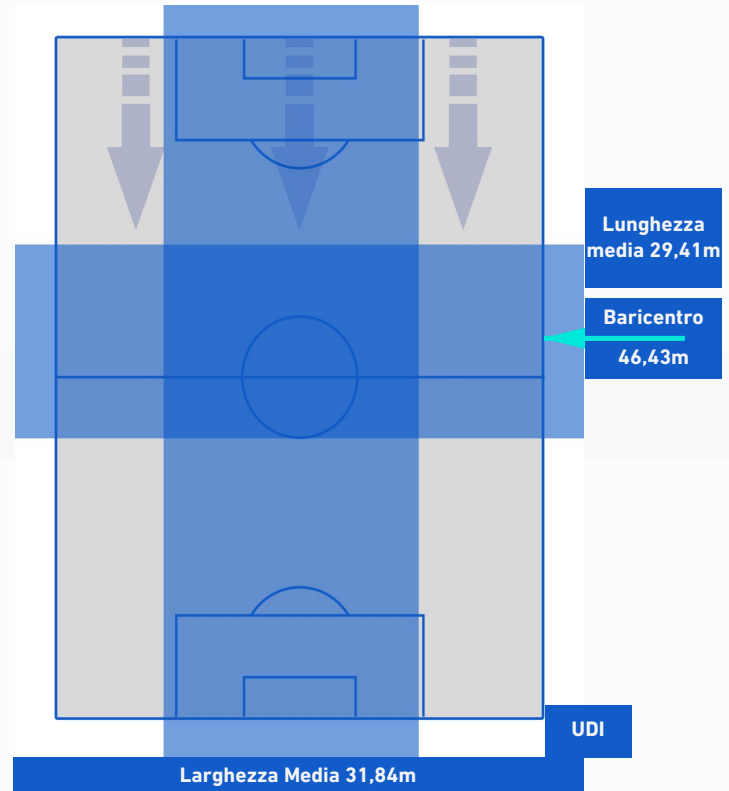

BARICENTRO POSSESSO AVVERSAIO