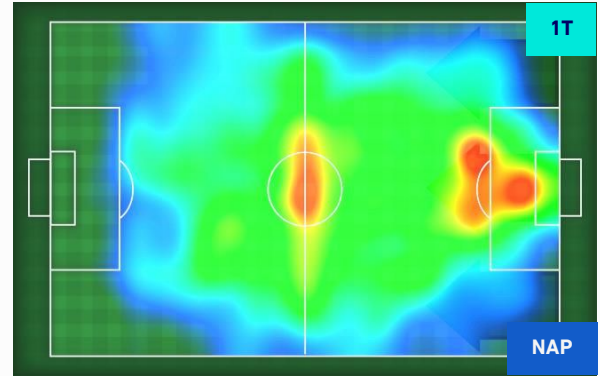

INTER

3-2

NAPOLI

RANKING GIOCATORI [Performance Chilometriche-Velocistiche]

Jog - Run - Sprint (km)			
1	MARCELO BROZOVIC	totale km 12.476	
	2.55	8.788	1.138
2	MATTEO DARMIAN	totale km 10.834	
	2.759	6.832	1.243
3	MILAN SKRINIAR	totale km 10.421	
	3.136	6.822	0.463
4	IVAN PERISIC	totale km 9.782	
	2.543	5.918	1.321
5	ALESSANDRO BASTONI	totale km 9.768	
	3.131	5.984	0.653

Velocità media in Run (km/h)			
1	M. BROZOVIC	INT	7.7
2	N. BARELLA	INT	7.6
3	H. CALHANOGLU	INT	7.6
4	M. SATRIANO	INT	7.6
5	R. GAGLIARDINI	INT	7.3

Velocità in Sprint (km/h)			
1	N. BARELLA	INT	33.72
2	M. DARMIAN	INT	33.3
3	A. BASTONI	INT	32.45
4	I. PERISIC	INT	32.31

Jog - Run - Sprint (km)			
1	FABIAN RUIZ	totale km 11.699	
	2.631	8.144	0.924
2	ANDRE' ANGUISSA	totale km 11.433	
	3.008	7.338	1.087
3	PIOTR ZIELINSKI	totale km 11.376	
	2.712	7.618	1.046
4	GIOVANNI DI LORENZO	totale km 10.486	
	2.737	6.509	1.24
5	AMIR RRAHMANI	totale km 10.333	
	2.619	6.822	0.892

Velocità media in Run (km/h)			
1	L. INSIGNE	NAP	7.4
2	FABIAN RUIZ	NAP	7.2
3	P. ZIELINSKI	NAP	7.2
4	A. ANGUISSA	NAP	7
5	E. ELMAS	NAP	6.7

Velocità in Sprint (km/h)			
1	H. LOZANO	NAP	32.28
2	G. DI LORENZO	NAP	32.25
3	L. INSIGNE	NAP	31.24
4	A. RRAHMANI	NAP	30.86

PERFORMANCE DI SQUADRA [Chilometriche-Velocistiche]

Distanza percorsa (km)	109.697
Velocità Media (km/h)	6.5

Jog-Run-Sprint (km 109.697)		
28.229	70.662	10.806

Distanza percorsa (km)	106.234
Velocità Media (km/h)	6.3

Jog-Run-Sprint (km 106.234)		
28.621	66.638	10.975

I dati fisici sono relativi alla rilevazione live e potranno differire da quelli certificati consegnati successivamente agli staff tecnici

Milano 21/11/2021 STADIO GIUSEPPE MEAZZA - 18:00

INTER

3-2

NAPOLI

HEATMAP