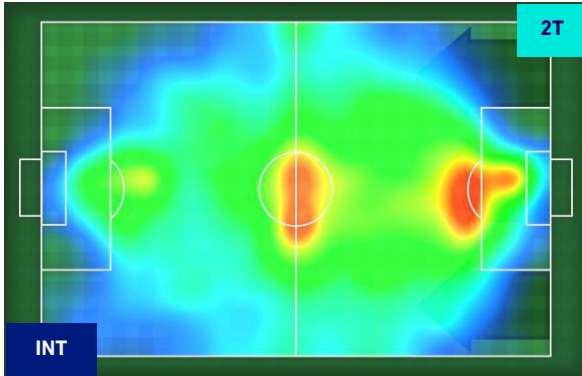

INTER

3-2

NAPOLI

RANKING GIOCATORI [Performance Chilometriche-Velocistiche]

Jog - Run - Sprint (km)			
1	MARCELO BROZOVIC	totale km 12.476	
	2.55	8.788	1.138
2	MATTEO DARMIAN	totale km 10.834	
	2.759	6.832	1.243
3	MILAN SKRINIAR	totale km 10.421	
	3.136	6.822	0.463
4	IVAN PERISIC	totale km 9.782	
	2.543	5.918	1.321
5	ALESSANDRO BASTONI	totale km 9.768	
	3.131	5.984	0.653

Velocità media in Run (km/h)			
1	M. BROZOVIC	INT	7.7
2	N. BARELLA	INT	7.6
3	H. CALHANOGLU	INT	7.6
4	M. SATRIANO	INT	7.6
5	R. GAGLIARDINI	INT	7.3

Velocità in Sprint (km/h)			
1	N. BARELLA	INT	33.72
2	M. DARMIAN	INT	33.3
3	A. BASTONI	INT	32.45
4	I. PERISIC	INT	32.31

Jog - Run - Sprint (km)			
1	FABIAN RUIZ	totale km 11.699	
	2.631	8.144	0.924
2	ANDRE' ANGUISSA	totale km 11.433	
	3.008	7.338	1.087
3	PIOTR ZIELINSKI	totale km 11.376	
	2.712	7.618	1.046
4	GIOVANNI DI LORENZO	totale km 10.486	
	2.737	6.509	1.24
5	AMIR RRAHMANI	totale km 10.333	
	2.619	6.822	0.892

Velocità media in Run (km/h)			
1	L. INSIGNE	NAP	7.4
2	FABIAN RUIZ	NAP	7.2
3	P. ZIELINSKI	NAP	7.2
4	A. ANGUISSA	NAP	7
5	E. ELMAS	NAP	6.7

Velocità in Sprint (km/h)			
1	H. LOZANO	NAP	32.28
2	G. DI LORENZO	NAP	32.25
3	L. INSIGNE	NAP	31.24
4	A. RRAHMANI	NAP	30.86

PERFORMANCE DI SQUADRA [Chilometriche-Velocistiche]

Distanza percorsa (km)	109.697
Velocità Media (km/h)	6.5

Jog-Run-Sprint (km 109.697)		
28.229	70.662	10.806

Distanza percorsa (km)	106.234
Velocità Media (km/h)	6.3

Jog-Run-Sprint (km 106.234)		
28.621	66.638	10.975

I dati fisici sono relativi alla rilevazione live e potranno differire da quelli certificati consegnati successivamente agli staff tecnici

Milano 21/11/2021 STADIO GIUSEPPE MEAZZA - 18:00

INTER

3-2

NAPOLI

HEATMAP