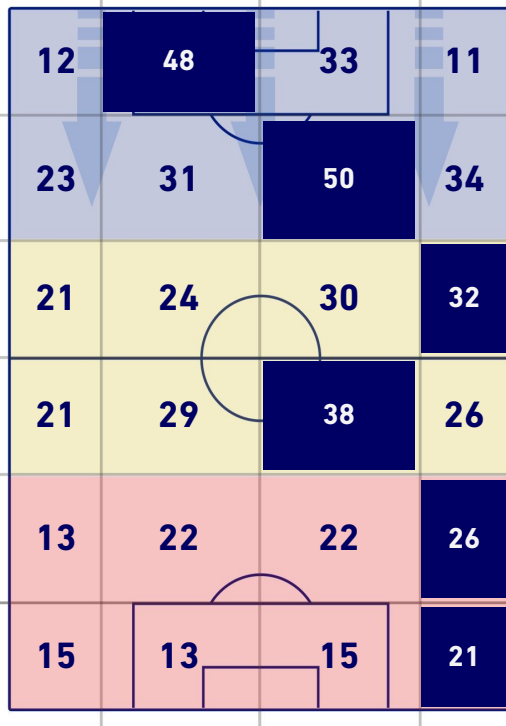

## TOCCHI PALLA

610	Palloni giocati totali	700
242	DIFESA	219
221	CENTROCAMPO	298
147	ATTACCO	183

28	Tocchi area avversaria	23	
L. MARTINEZ	10	6	V. OSIMHEN
J. CORREA	5	5	H. LOZANO
I. PERISIC	4	3	P. ZIELINSKI