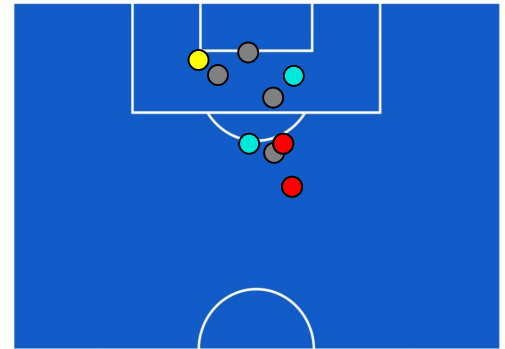

## TOCCHI PALLA

610	Palloni giocati totali	700
242	DIFESA	219
221	CENTROCAMPO	298
147	ATTACCO	183

28	Tocchi area avversaria	23	
L. MARTINEZ	10	6	V. OSIMHEN
J. CORREA	5	5	H. LOZANO
I. PERISIC	4	3	P. ZIELINSKI