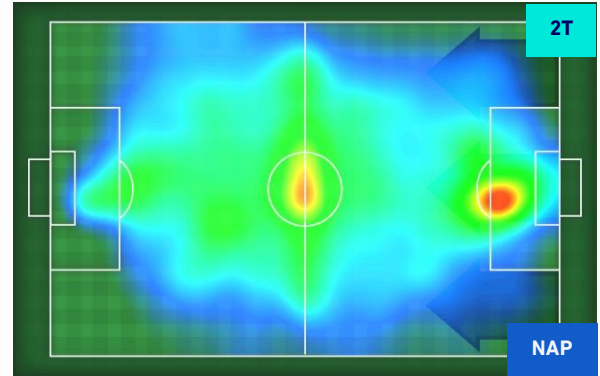

INTER

3-2

NAPOLI

RANKING GIOCATORI [Performance Chilometriche-Velocistiche]

Jog - Run - Sprint (km)			
1	MARCELO BROZOVIC	totale km 12.476	
	2.55	8.788	1.138
2	MATTEO DARMIAN	totale km 10.834	
	2.759	6.832	1.243
3	MILAN SKRINIAR	totale km 10.421	
	3.136	6.822	0.463
4	IVAN PERISIC	totale km 9.782	
	2.543	5.918	1.321
5	ALESSANDRO BASTONI	totale km 9.768	
	3.131	5.984	0.653

Velocità media in Run (km/h)			
1	M. BROZOVIC	INT	7.7
2	N. BARELLA	INT	7.6
3	H. CALHANOGLU	INT	7.6
4	M. SATRIANO	INT	7.6
5	R. GAGLIARDINI	INT	7.3

Velocità in Sprint (km/h)			
1	N. BARELLA	INT	33.72
2	M. DARMIAN	INT	33.3
3	A. BASTONI	INT	32.45
4	I. PERISIC	INT	32.31

Jog - Run - Sprint (km)			
1	FABIAN RUIZ	totale km 11.699	
	2.631	8.144	0.924
2	ANDRE' ANGUISSA	totale km 11.433	
	3.008	7.338	1.087
3	PIOTR ZIELINSKI	totale km 11.376	
	2.712	7.618	1.046
4	GIOVANNI DI LORENZO	totale km 10.486	
	2.737	6.509	1.24
5	AMIR RRAHMANI	totale km 10.333	
	2.619	6.822	0.892

Velocità media in Run (km/h)			
1	L. INSIGNE	NAP	7.4
2	FABIAN RUIZ	NAP	7.2
3	P. ZIELINSKI	NAP	7.2
4	A. ANGUISSA	NAP	7
5	E. ELMAS	NAP	6.7

Velocità in Sprint (km/h)			
1	H. LOZANO	NAP	32.28
2	G. DI LORENZO	NAP	32.25
3	L. INSIGNE	NAP	31.24
4	A. RRAHMANI	NAP	30.86

PERFORMANCE DI SQUADRA [Chilometriche-Velocistiche]

Distanza percorsa (km)	109.697
Velocità Media (km/h)	6.5

Jog-Run-Sprint (km 109.697)		
28.229	70.662	10.806

Distanza percorsa (km)	106.234
Velocità Media (km/h)	6.3

Jog-Run-Sprint (km 106.234)		
28.621	66.638	10.975

I dati fisici sono relativi alla rilevazione live e potranno differire da quelli certificati consegnati successivamente agli staff tecnici

Milano 21/11/2021 STADIO GIUSEPPE MEAZZA - 18:00

INTER

3-2

NAPOLI

HEATMAP