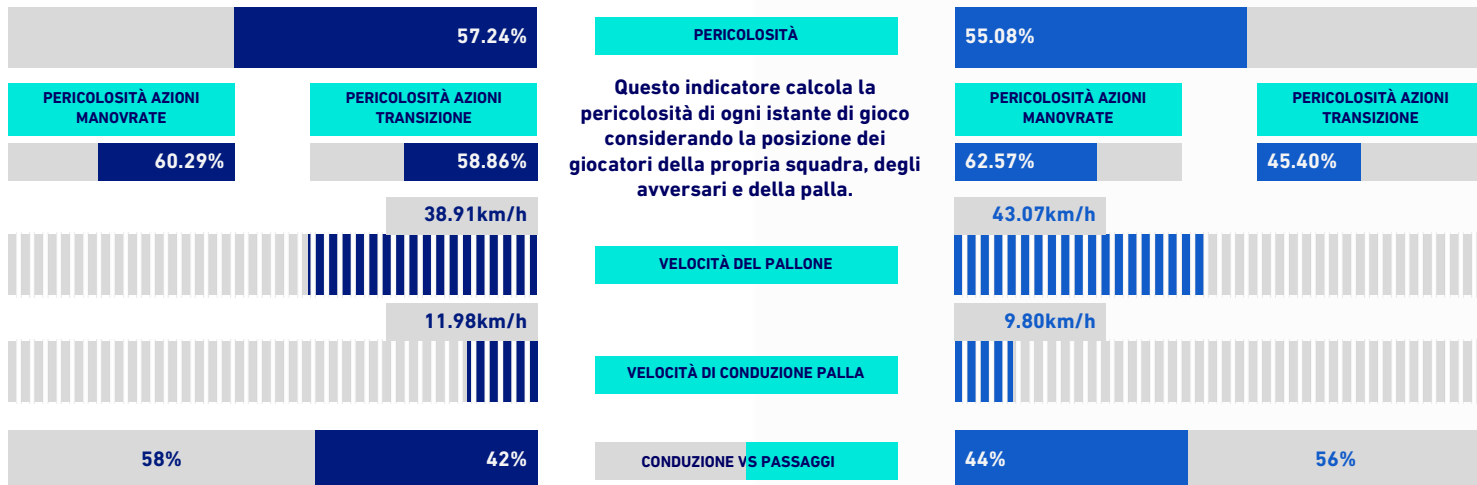

**INTER**

**3-2**

**NAPOLI**

## VIRTUAL COACH

### INDICATORI DI SQUADRA