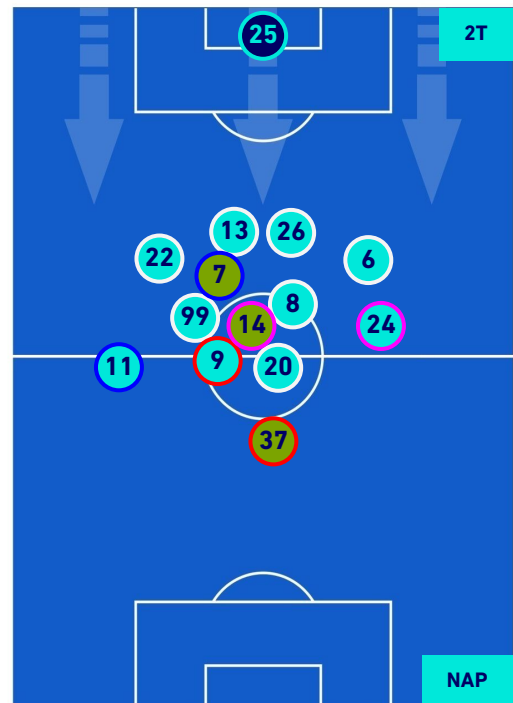

## POSIZIONI MEDIE POSSESSO PALLA [avversario]

Legenda:

- |                 |                                      |                  |
|-----------------|--------------------------------------|------------------|
| 1^ Sostituzione | Giocatore Entrato                    | Giocatore Uscito |
| 2^ Sostituzione | Giocatore Entrato                    | Giocatore Uscito |
| 3^ Sostituzione | Giocatore Entrato                    | Giocatore Uscito |
| 4^ Sostituzione | Giocatore Entrato                    | Giocatore Uscito |
| 5^ Sostituzione | Giocatore Entrato                    | Giocatore Uscito |
|                 | Giocatore Entrato in sostituzione di | Giocatore Uscito |
|                 | Giocatore Entrato in sostituzione di | Giocatore Uscito |
|                 | Giocatore Entrato in sostituzione di | Giocatore Uscito |
|                 | Giocatore Entrato in sostituzione di | Giocatore Uscito |
|                 | Giocatore Entrato in sostituzione di | Giocatore Uscito |