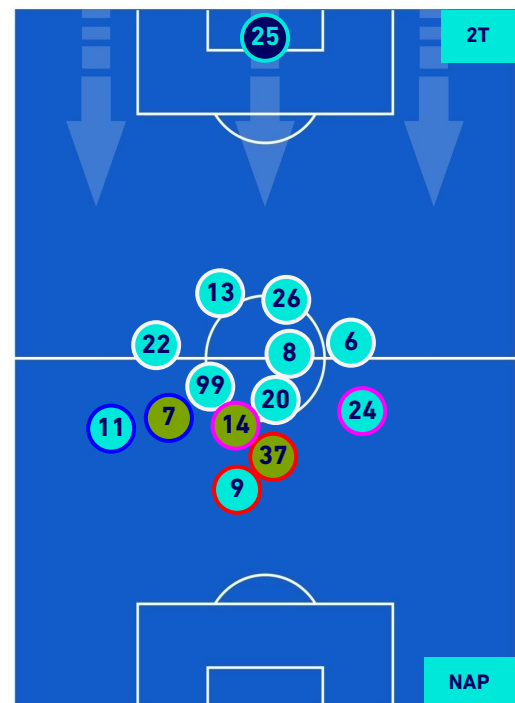

INTER

3-2

NAPOLI

POSIZIONI MEDIE

Legenda:

- 1ª Sostituzione
- 2ª Sostituzione
- 3ª Sostituzione
- 4ª Sostituzione
- 5ª Sostituzione

- Giocatore Entrato
- Giocatore Entrato
- Giocatore Entrato
- Giocatore Entrato
- Giocatore Entrato

- Giocatore Uscito
- Giocatore Uscito
- Giocatore Uscito
- Giocatore Uscito
- Giocatore Uscito

- Giocatore Entrato in sostituzione di
- Giocatore Entrato in sostituzione di
- Giocatore Entrato in sostituzione di
- Giocatore Entrato in sostituzione di