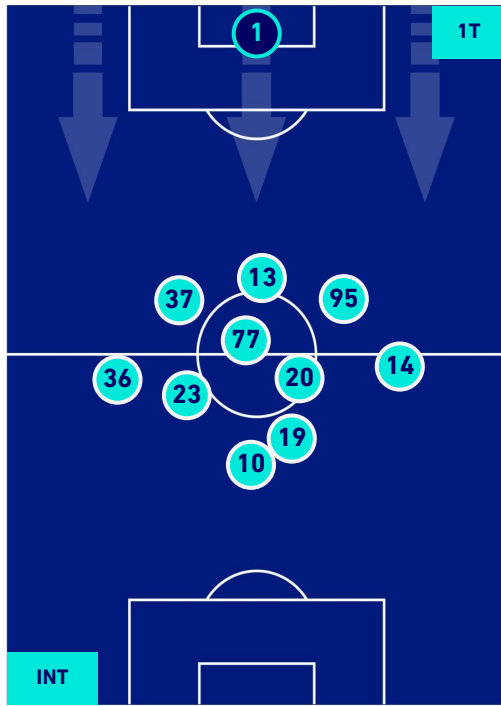

INTER

3-2

NAPOLI

POSIZIONI MEDIE

Legenda:

- 1ª Sostituzione
- 2ª Sostituzione
- 3ª Sostituzione
- 4ª Sostituzione
- 5ª Sostituzione

- Giocatore Entrato
- Giocatore Entrato
- Giocatore Entrato
- Giocatore Entrato
- Giocatore Entrato

- Giocatore Uscito
- Giocatore Uscito
- Giocatore Uscito
- Giocatore Uscito
- Giocatore Uscito

- Giocatore Entrato in sostituzione di
- Giocatore Entrato in sostituzione di
- Giocatore Entrato in sostituzione di
- Giocatore Entrato in sostituzione di