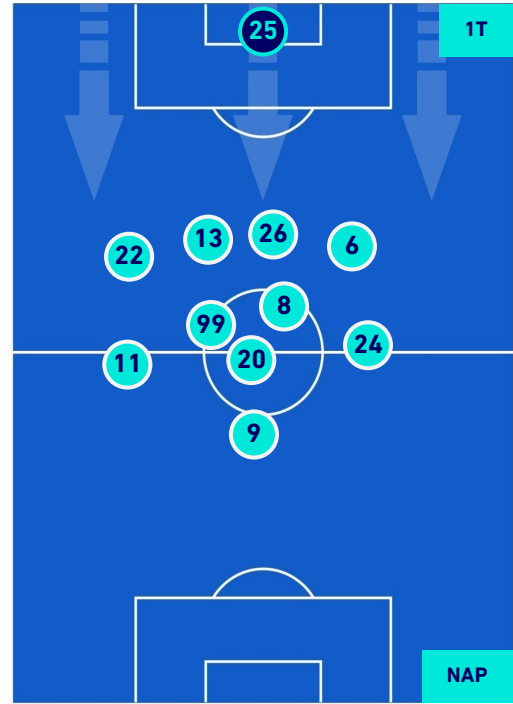

## POSIZIONI MEDIE POSSESSO PALLA [avversario]

Legenda:

- |                 |                                      |                  |
|-----------------|--------------------------------------|------------------|
| 1^ Sostituzione | Giocatore Entrato                    | Giocatore Uscito |
| 2^ Sostituzione | Giocatore Entrato                    | Giocatore Uscito |
| 3^ Sostituzione | Giocatore Entrato                    | Giocatore Uscito |
| 4^ Sostituzione | Giocatore Entrato                    | Giocatore Uscito |
| 5^ Sostituzione | Giocatore Entrato                    | Giocatore Uscito |
|                 | Giocatore Entrato in sostituzione di | Giocatore Uscito |
|                 | Giocatore Entrato in sostituzione di | Giocatore Uscito |
|                 | Giocatore Entrato in sostituzione di | Giocatore Uscito |
|                 | Giocatore Entrato in sostituzione di | Giocatore Uscito |
|                 | Giocatore Entrato in sostituzione di | Giocatore Uscito |