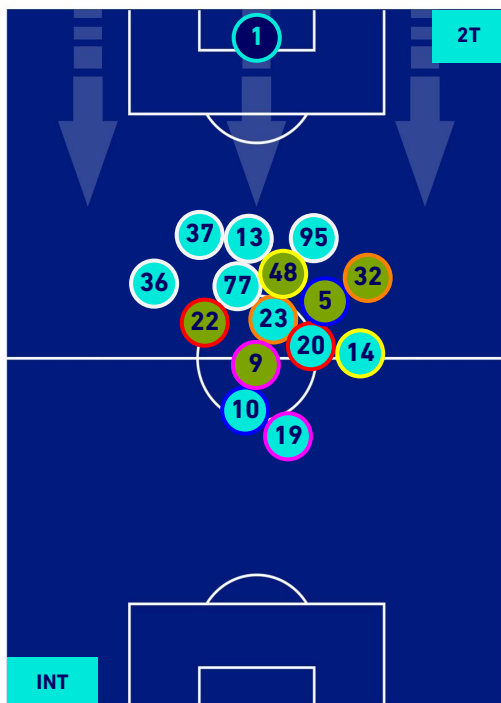

INTER

3-2

NAPOLI

POSIZIONI MEDIE

Legenda:

- 1ª Sostituzione
- 2ª Sostituzione
- 3ª Sostituzione
- 4ª Sostituzione
- 5ª Sostituzione

- Giocatore Entrato
- Giocatore Entrato
- Giocatore Entrato
- Giocatore Entrato
- Giocatore Entrato

- Giocatore Uscito
- Giocatore Uscito
- Giocatore Uscito
- Giocatore Uscito
- Giocatore Uscito

- Giocatore Entrato in sostituzione di
- Giocatore Entrato in sostituzione di
- Giocatore Entrato in sostituzione di
- Giocatore Entrato in sostituzione di