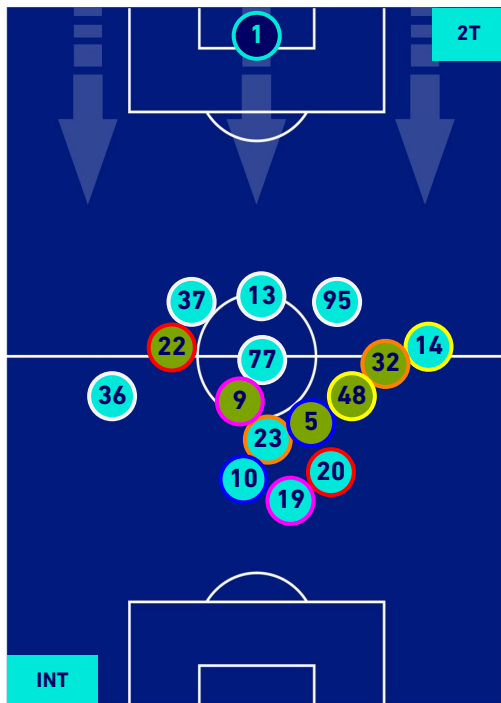

## POSIZIONI MEDIE

**Legenda:**

- 1ª Sostituzione
- 2ª Sostituzione
- 3ª Sostituzione
- 4ª Sostituzione
- 5ª Sostituzione

- Giocatore Entrato
- Giocatore Entrato
- Giocatore Entrato
- Giocatore Entrato
- Giocatore Entrato

- Giocatore Uscito
- Giocatore Uscito
- Giocatore Uscito
- Giocatore Uscito

**INTER**

**3-2**

**NAPOLI**

## POSIZIONI MEDIE POSSESSO PALLA [proprio]

Legenda:

- 1^ Sostituzione
- 2^ Sostituzione
- 3^ Sostituzione
- 4^ Sostituzione
- 5^ Sostituzione

- Giocatore Entrato
- Giocatore Entrato
- Giocatore Entrato
- Giocatore Entrato
- Giocatore Entrato