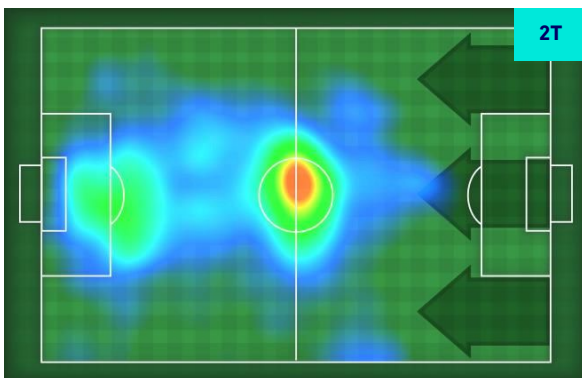

INTER

3-2

NAPOLI

GIOCATORI CHIAVE

LAUTARO MARTINEZ 10

Ruolo:	Attaccante
Presenze in Serie A:	112
Gol in Serie A:	43
Data Nascita:	22/08/1997
Nazionalità:	ARG

Jog 26% - Run 64% - Sprint 10% Km 8.207

2.122	5.247	0.838

Statistiche

Minuti giocati	76'
Gol	1
Tiri	6
Tiri in porta	2(1)
Palle giocate	26
Passaggi riusciti	7
Passaggi riusciti/tentati (%)	88%
Falli subiti	2

HeatMap