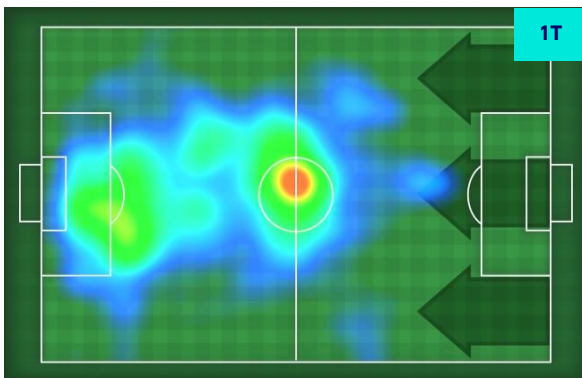

INTER

3-2

NAPOLI

GIOCATORI CHIAVE

LAUTARO MARTINEZ 10

Ruolo:	Attaccante
Presenze in Serie A:	112
Gol in Serie A:	43
Data Nascita:	22/08/1997
Nazionalità:	ARG

Jog 26% - Run 64% - Sprint 10% Km 8.207

2.122	5.247	0.838

Statistiche

Minuti giocati	76'
Gol	1
Tiri	6
Tiri in porta	2(1)
Palle giocate	26
Passaggi riusciti	7
Passaggi riusciti/tentati (%)	88%
Falli subiti	2

HeatMap