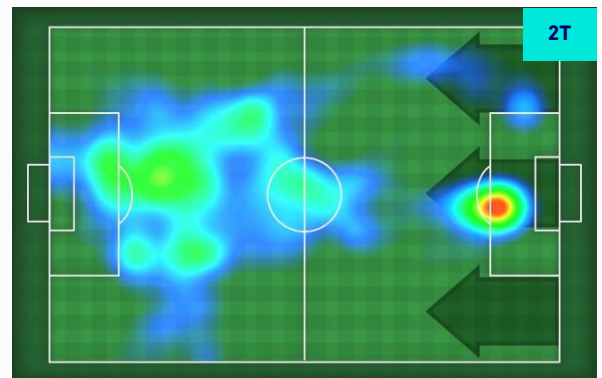

INTER

3-2

NAPOLI

GIOCATORI CHIAVE

LAUTARO MARTINEZ 10

Ruolo:	Attaccante
Presenze in Serie A:	112
Gol in Serie A:	43
Data Nascita:	22/08/1997
Nazionalità:	ARG

Jog 26% - Run 64% - Sprint 10% Km 8.207

2.122	5.247	0.838

Statistiche

Minuti giocati	76'
Gol	1
Tiri	6
Tiri in porta	2(1)
Palle giocate	26
Passaggi riusciti	7
Passaggi riusciti/tentati (%)	88%
Falli subiti	2

HeatMap

DRIES MERTENS 14

Ruolo:	Attaccante
Presenze in Serie A:	272
Gol in Serie A:	103
Data Nascita:	06/05/1987
Nazionalità:	BEL

Jog 29% - Run 62% - Sprint 9% Km 2.327

0.675	1.444	0.208

Statistiche

Minuti giocati	23'
Gol	1
Tiri	3
Tiri in porta	1(1)
Palle giocate	15
Passaggi riusciti	5
Passaggi riusciti/tentati (%)	63%
Recuperi	1
Falli subiti	2

HeatMap