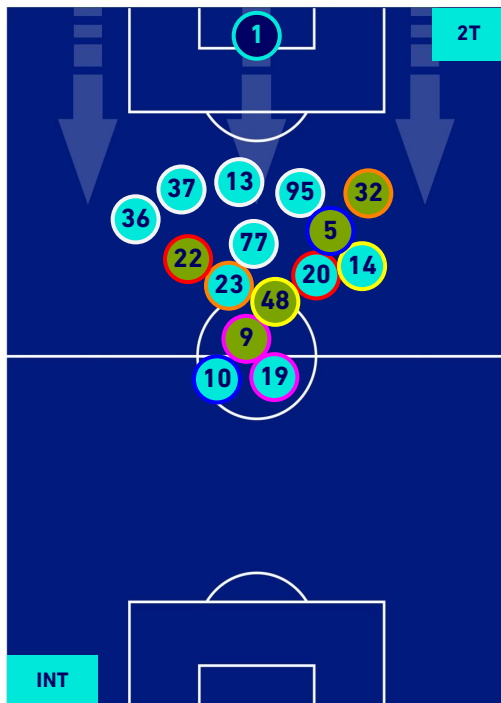

## POSIZIONI MEDIE POSSESSO PALLA [avversario]

Legenda:

- |                 |                                      |                  |
|-----------------|--------------------------------------|------------------|
| 1^ Sostituzione | Giocatore Entrato                    | Giocatore Uscito |
| 2^ Sostituzione | Giocatore Entrato                    | Giocatore Uscito |
| 3^ Sostituzione | Giocatore Entrato                    | Giocatore Uscito |
| 4^ Sostituzione | Giocatore Entrato                    | Giocatore Uscito |
| 5^ Sostituzione | Giocatore Entrato                    | Giocatore Uscito |
|                 | Giocatore Entrato in sostituzione di | Giocatore Uscito |
|                 | Giocatore Entrato in sostituzione di | Giocatore Uscito |
|                 | Giocatore Entrato in sostituzione di | Giocatore Uscito |
|                 | Giocatore Entrato in sostituzione di | Giocatore Uscito |
|                 | Giocatore Entrato in sostituzione di | Giocatore Uscito |