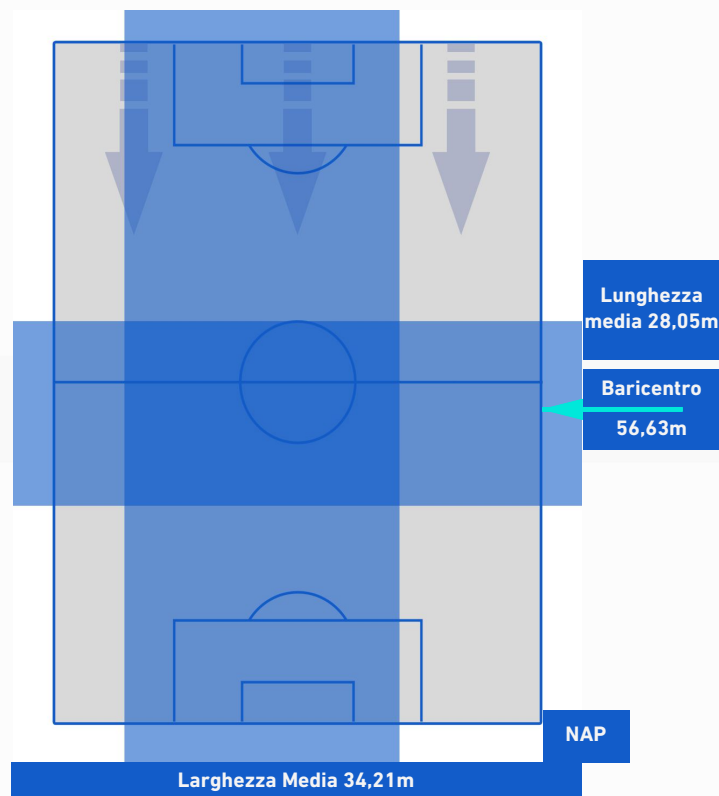

BARICENTRO 2° TEMPO