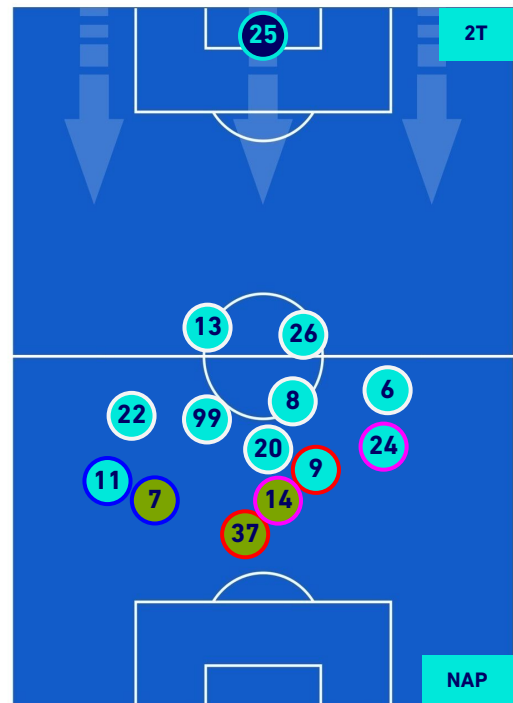

## POSIZIONI MEDIE

**Legenda:**

- 1ª Sostituzione
- 2ª Sostituzione
- 3ª Sostituzione
- 4ª Sostituzione
- 5ª Sostituzione

- Giocatore Entrato
- Giocatore Entrato
- Giocatore Entrato
- Giocatore Entrato
- Giocatore Entrato

- Giocatore Uscito
- Giocatore Uscito
- Giocatore Uscito
- Giocatore Uscito

**INTER**

**3-2**

**NAPOLI**

## POSIZIONI MEDIE POSSESSO PALLA [proprio]

Legenda:

- 1^ Sostituzione
- 2^ Sostituzione
- 3^ Sostituzione
- 4^ Sostituzione
- 5^ Sostituzione

- Giocatore Entrato
- Giocatore Entrato
- Giocatore Entrato
- Giocatore Entrato
- Giocatore Entrato