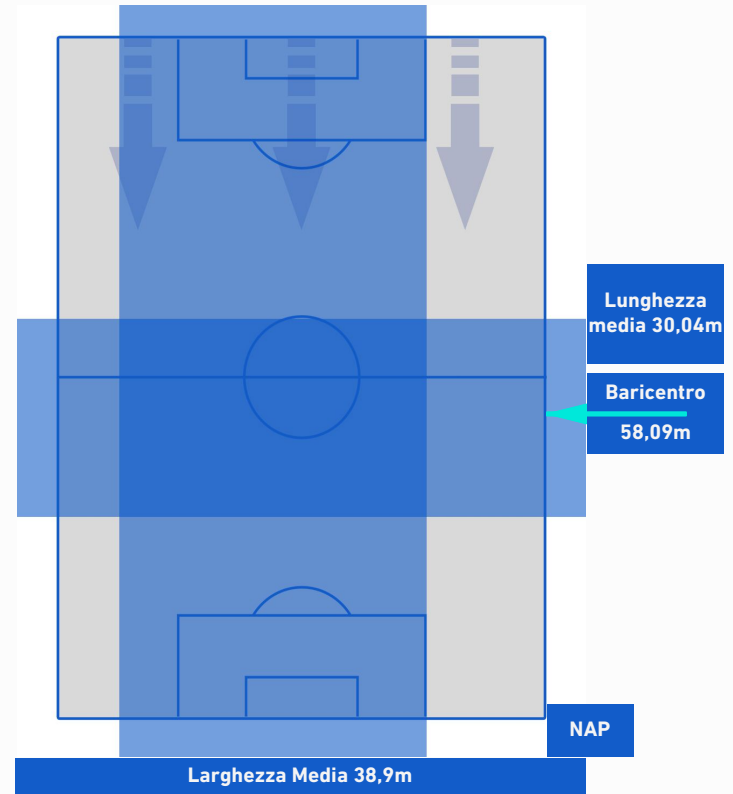

INTER

3-2

NAPOLI

BARICENTRO POSSESSO PROPRIO