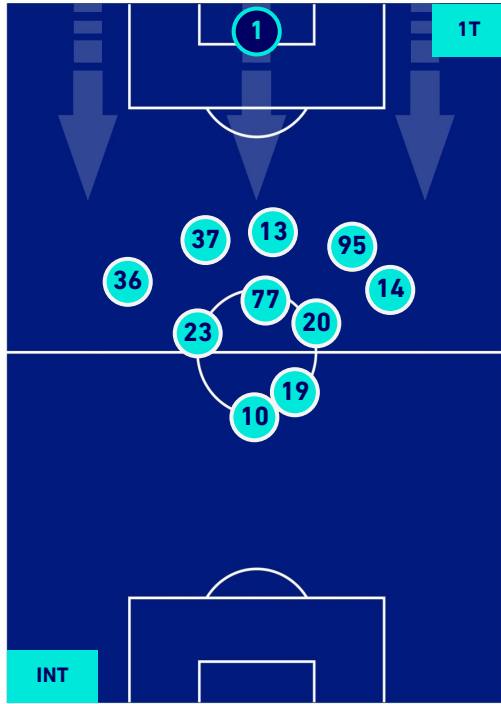

## POSIZIONI MEDIE POSSESSO PALLA [avversario]

Legenda:

- |                 |                                      |                  |
|-----------------|--------------------------------------|------------------|
| 1^ Sostituzione | Giocatore Entrato                    | Giocatore Uscito |
| 2^ Sostituzione | Giocatore Entrato                    | Giocatore Uscito |
| 3^ Sostituzione | Giocatore Entrato                    | Giocatore Uscito |
| 4^ Sostituzione | Giocatore Entrato                    | Giocatore Uscito |
| 5^ Sostituzione | Giocatore Entrato                    | Giocatore Uscito |
|                 | Giocatore Entrato in sostituzione di | Giocatore Uscito |
|                 | Giocatore Entrato in sostituzione di | Giocatore Uscito |
|                 | Giocatore Entrato in sostituzione di | Giocatore Uscito |
|                 | Giocatore Entrato in sostituzione di | Giocatore Uscito |
|                 | Giocatore Entrato in sostituzione di | Giocatore Uscito |