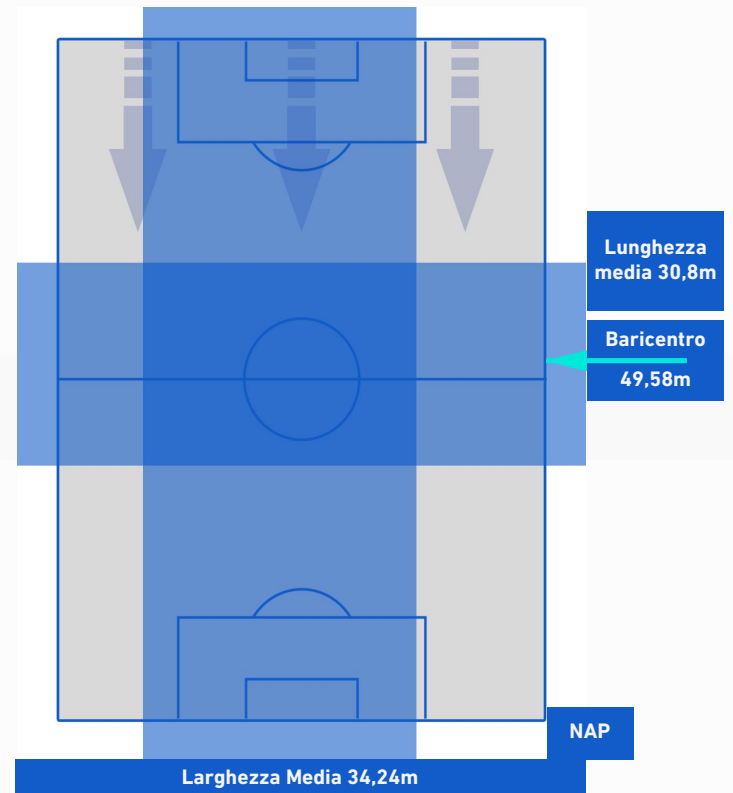

BARICENTRO POSSESSO AVVERSARIO