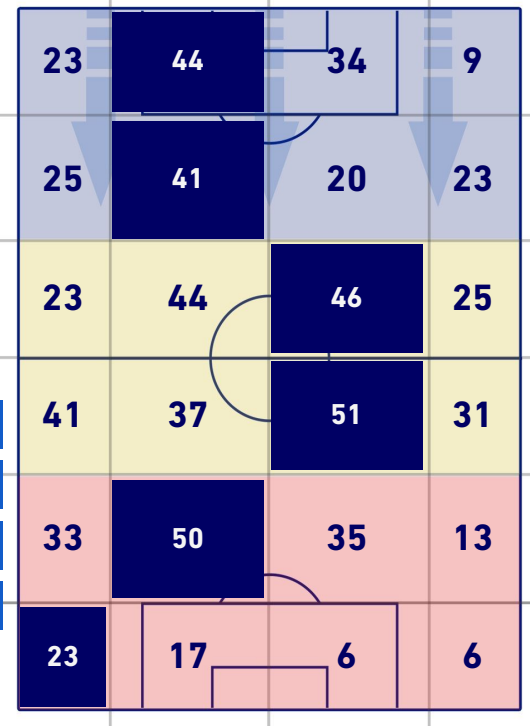

## ZONE DI TIRO

3	Gol	2
7	In porta	3
5	Fuori Porta	4
5	Respinto	2

## TOCCHI PALLA

610	Palloni giocati totali	700
242	DIFESA	219
221	CENTROCAMPO	298
147	ATTACCO	183

28	Tocchi area avversaria	23	
L. MARTINEZ	10	6	V. OSIMHEN
J. CORREA	5	5	H. LOZANO
I. PERISIC	4	3	P. ZIELINSKI