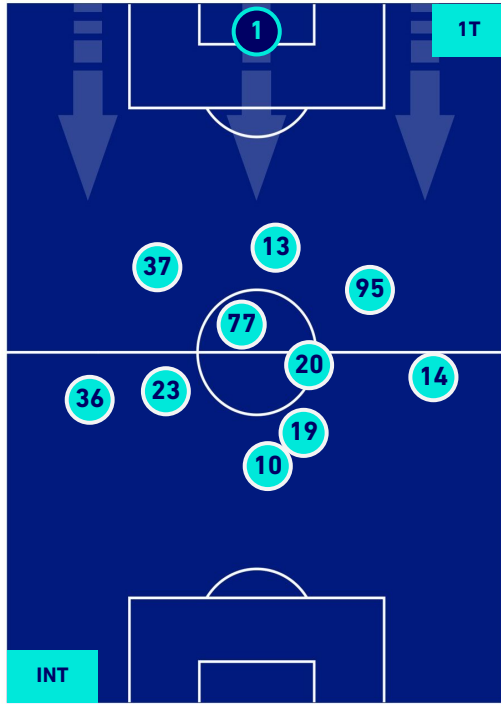

## POSIZIONI MEDIE

**Legenda:**

- 1ª Sostituzione
- 2ª Sostituzione
- 3ª Sostituzione
- 4ª Sostituzione
- 5ª Sostituzione

- Giocatore Entrato
- Giocatore Entrato
- Giocatore Entrato
- Giocatore Entrato
- Giocatore Entrato

- Giocatore Uscito
- Giocatore Uscito
- Giocatore Uscito
- Giocatore Uscito

**INTER**

**3-2**

**NAPOLI**

## POSIZIONI MEDIE POSSESSO PALLA [proprio]

Legenda:

- 1^ Sostituzione
- 2^ Sostituzione
- 3^ Sostituzione
- 4^ Sostituzione
- 5^ Sostituzione

- Giocatore Entrato
- Giocatore Entrato
- Giocatore Entrato
- Giocatore Entrato
- Giocatore Entrato