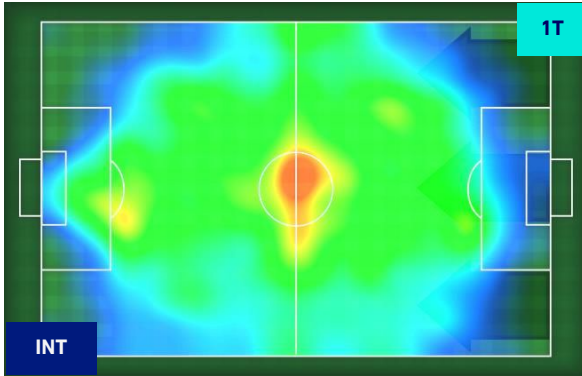

INTER

3-2

NAPOLI

RANKING GIOCATORI [Performance Chilometriche-Velocistiche]

Jog - Run - Sprint (km)			
1	MARCELO BROZOVIC	totale km 12.476	
	2.55	8.788	1.138
2	MATTEO DARMIAN	totale km 10.834	
	2.759	6.832	1.243
3	MILAN SKRINIAR	totale km 10.421	
	3.136	6.822	0.463
4	IVAN PERISIC	totale km 9.782	
	2.543	5.918	1.321
5	ALESSANDRO BASTONI	totale km 9.768	
	3.131	5.984	0.653

Velocità media in Run (km/h)			
1	M. BROZOVIC	INT	7.7
2	N. BARELLA	INT	7.6
3	H. CALHANOGLU	INT	7.6
4	M. SATRIANO	INT	7.6
5	R. GAGLIARDINI	INT	7.3

Velocità in Sprint (km/h)			
1	N. BARELLA	INT	33.72
2	M. DARMIAN	INT	33.3
3	A. BASTONI	INT	32.45
4	I. PERISIC	INT	32.31

Jog - Run - Sprint (km)			
1	FABIAN RUIZ	totale km 11.699	
	2.631	8.144	0.924
2	ANDRE' ANGUISSA	totale km 11.433	
	3.008	7.338	1.087
3	PIOTR ZIELINSKI	totale km 11.376	
	2.712	7.618	1.046
4	GIOVANNI DI LORENZO	totale km 10.486	
	2.737	6.509	1.24
5	AMIR RRAHMANI	totale km 10.333	
	2.619	6.822	0.892

Velocità media in Run (km/h)			
1	L. INSIGNE	NAP	7.4
2	FABIAN RUIZ	NAP	7.2
3	P. ZIELINSKI	NAP	7.2
4	A. ANGUISSA	NAP	7
5	E. ELMAS	NAP	6.7

Velocità in Sprint (km/h)			
1	H. LOZANO	NAP	32.28
2	G. DI LORENZO	NAP	32.25
3	L. INSIGNE	NAP	31.24
4	A. RRAHMANI	NAP	30.86

PERFORMANCE DI SQUADRA [Chilometriche-Velocistiche]

Distanza percorsa (km)	109.697
Velocità Media (km/h)	6.5

Jog-Run-Sprint (km 109.697)		
28.229	70.662	10.806

Distanza percorsa (km)	106.234
Velocità Media (km/h)	6.3

Jog-Run-Sprint (km 106.234)		
28.621	66.638	10.975

I dati fisici sono relativi alla rilevazione live e potranno differire da quelli certificati consegnati successivamente agli staff tecnici

Milano 21/11/2021 STADIO GIUSEPPE MEAZZA - 18:00

INTER

3-2

NAPOLI

HEATMAP