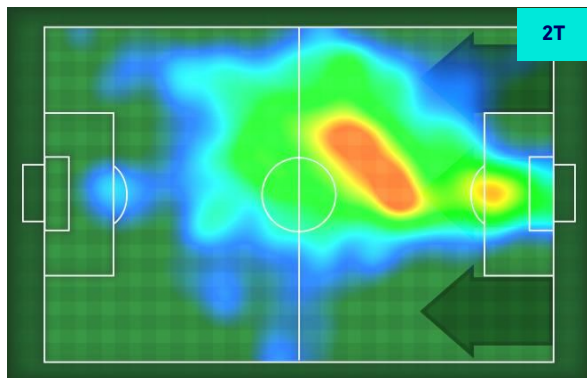

FELIX AFENA-GYAN 64

Ruolo:	Attaccante
Presenze in Serie A:	3
Gol in Serie A:	2
Data Nascita:	19/01/2003
Nazionalità:	GHA

Jog 22% - Run 58% - Sprint 20% Km 2.43

0.529	1.419	0.482
-------	-------	-------

Statistiche

Minuti giocati	20'
Gol	2
Occasioni da gol	1
Tiri	3
Tiri in porta	2(2)
Palle giocate	12
Passaggi riusciti	7
Passaggi riusciti/tentati (%)	100%
Passaggi chiave	1
Recuperi	2

HeatMap

HeatMap

Genova 21/11/2021 STADIO LUIGI FERRARIS - 20:45