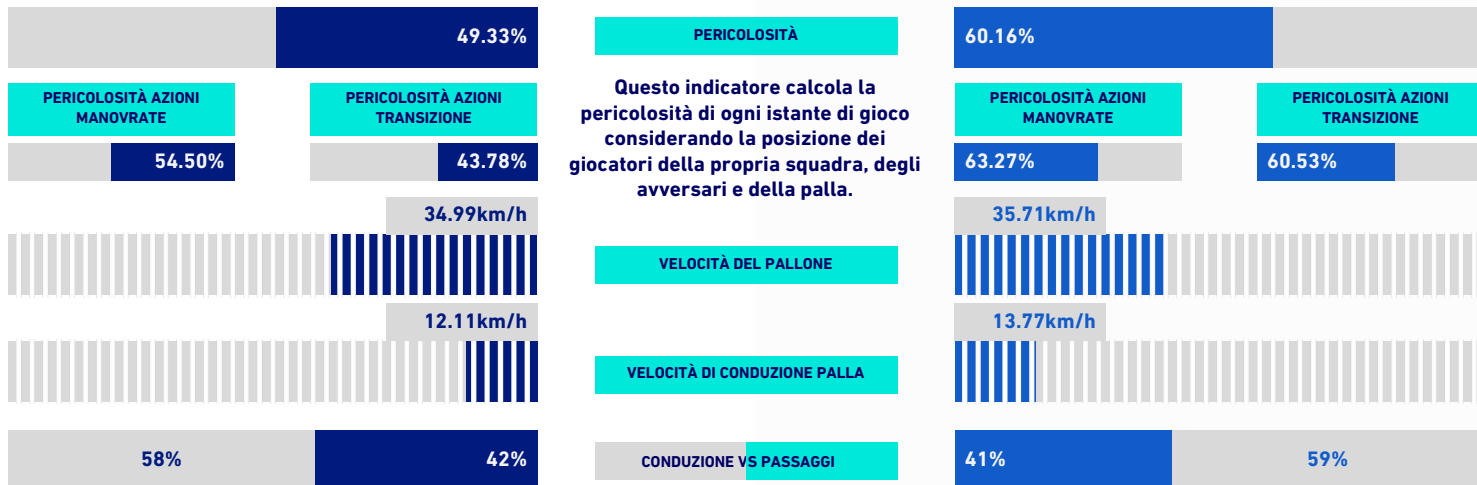

GENOA

0-2

ROMA

VIRTUAL COACH

INDICATORI DI SQUADRA

RECORDMEN

INDICE DI VERTICALITÀ

Numero di giocatori avversari superati da un passaggio verticale. Calcolato solo se il passaggio è andato a buon fine. Dà idea di quanto un giocatore tenda a superare le linee di pressione avversarie.