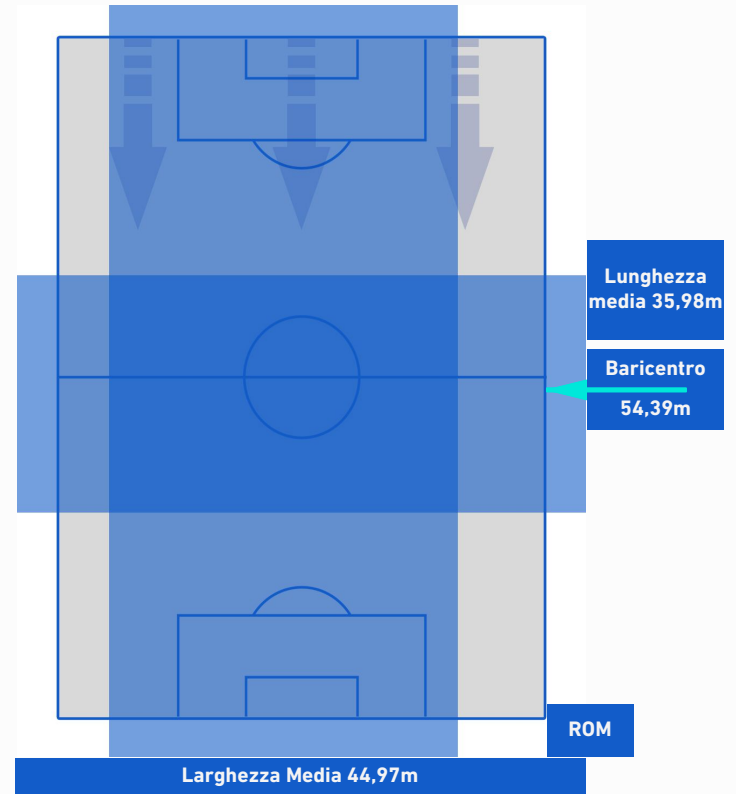

Genova 21/11/2021 STADIO LUIGI FERRARIS - 20:45

GENOA

0-2

ROMA

BARICENTRO POSSESSO PROPRIO