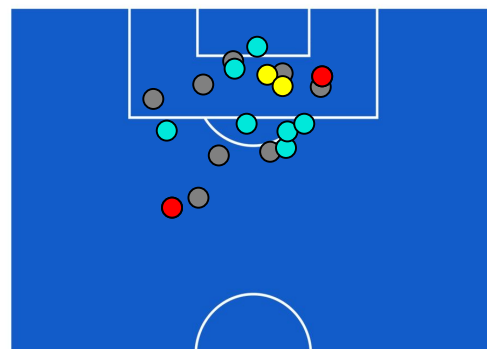

0	Gol	2
1	In porta	4
0	Fuori Porta	8
0	Respinto	7