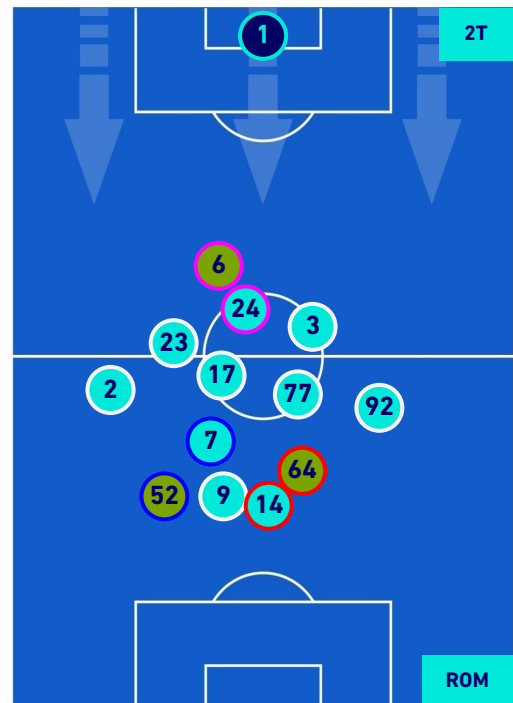

GENOA

0-2

ROMA

HEATMAP

Genova 21/11/2021 STADIO LUIGI FERRARIS - 20:45

GENOA

0-2

ROMA

POSIZIONI MEDIE

Legenda:

- | | | | | |
|-----------------|-------------------|------------------|--------------------------------------|--|
| 1^ Sostituzione | Giocatore Entrato | Giocatore Uscito | Giocatore Entrato in sostituzione di | |
| 2^ Sostituzione | Giocatore Entrato | Giocatore Uscito | Giocatore Entrato in sostituzione di | |
| 3^ Sostituzione | Giocatore Entrato | Giocatore Uscito | Giocatore Entrato in sostituzione di | |
| 4^ Sostituzione | Giocatore Entrato | Giocatore Uscito | Giocatore Entrato in sostituzione di | |
| 5^ Sostituzione | Giocatore Entrato | Giocatore Uscito | Giocatore Entrato in sostituzione di | |