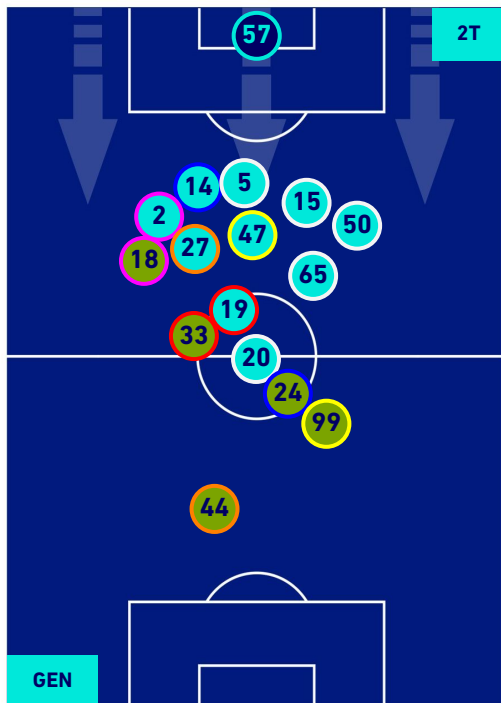

POSIZIONI MEDIE

Legenda:

- | | | | | |
|-----------------|-------------------|------------------|--------------------------------------|--|
| 1^ Sostituzione | Giocatore Entrato | Giocatore Uscito | Giocatore Entrato in sostituzione di | |
| 2^ Sostituzione | Giocatore Entrato | Giocatore Uscito | Giocatore Entrato in sostituzione di | |
| 3^ Sostituzione | Giocatore Entrato | Giocatore Uscito | Giocatore Entrato in sostituzione di | |
| 4^ Sostituzione | Giocatore Entrato | Giocatore Uscito | Giocatore Entrato in sostituzione di | |
| 5^ Sostituzione | Giocatore Entrato | Giocatore Uscito | Giocatore Entrato in sostituzione di | |

Genova 21/11/2021 STADIO LUIGI FERRARIS - 20:45

GENOA

0-2

ROMA

POSIZIONI MEDIE POSSESSO PALLA [avversario]

Legenda:

- | | | | | |
|-----------------|-------------------|------------------|--------------------------------------|--|
| 1^ Sostituzione | Giocatore Entrato | Giocatore Uscito | Giocatore Entrato in sostituzione di | |
| 2^ Sostituzione | Giocatore Entrato | Giocatore Uscito | Giocatore Entrato in sostituzione di | |
| 3^ Sostituzione | Giocatore Entrato | Giocatore Uscito | Giocatore Entrato in sostituzione di | |
| 4^ Sostituzione | Giocatore Entrato | Giocatore Uscito | Giocatore Entrato in sostituzione di | |
| 5^ Sostituzione | Giocatore Entrato | Giocatore Uscito | Giocatore Entrato in sostituzione di | |