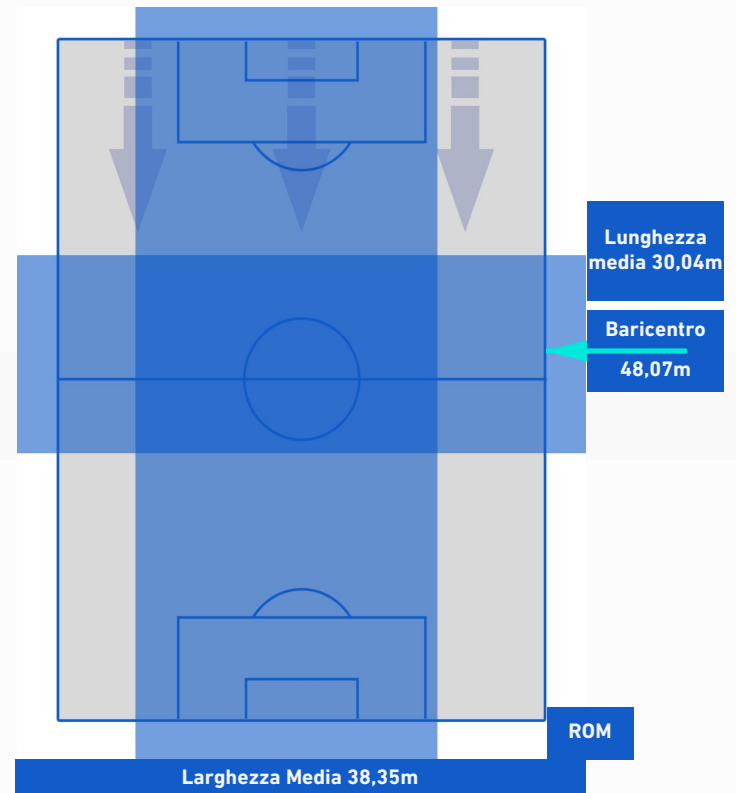

BARICENTRO POSSESSO AVVERSARIO