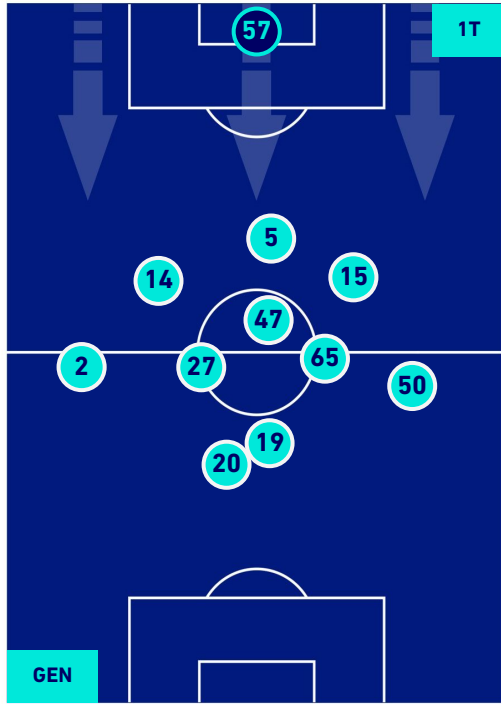

POSIZIONI MEDIE

Legenda:

- | | | | | |
|-----------------|-------------------|------------------|--------------------------------------|--|
| 1^ Sostituzione | Giocatore Entrato | Giocatore Uscito | Giocatore Entrato in sostituzione di | |
| 2^ Sostituzione | Giocatore Entrato | Giocatore Uscito | Giocatore Entrato in sostituzione di | |
| 3^ Sostituzione | Giocatore Entrato | Giocatore Uscito | Giocatore Entrato in sostituzione di | |
| 4^ Sostituzione | Giocatore Entrato | Giocatore Uscito | Giocatore Entrato in sostituzione di | |
| 5^ Sostituzione | Giocatore Entrato | Giocatore Uscito | Giocatore Entrato in sostituzione di | |

Genova 21/11/2021 STADIO LUIGI FERRARIS - 20:45

GENOA

0-2

ROMA

POSIZIONI MEDIE POSSESSO PALLA [proprio]

Legenda:

- | | | | | |
|-----------------|-------------------|------------------|--------------------------------------|--|
| 1^ Sostituzione | Giocatore Entrato | Giocatore Uscito | Giocatore Entrato in sostituzione di | |
| 2^ Sostituzione | Giocatore Entrato | Giocatore Uscito | Giocatore Entrato in sostituzione di | |
| 3^ Sostituzione | Giocatore Entrato | Giocatore Uscito | Giocatore Entrato in sostituzione di | |
| 4^ Sostituzione | Giocatore Entrato | Giocatore Uscito | Giocatore Entrato in sostituzione di | |
| 5^ Sostituzione | Giocatore Entrato | Giocatore Uscito | Giocatore Entrato in sostituzione di | |