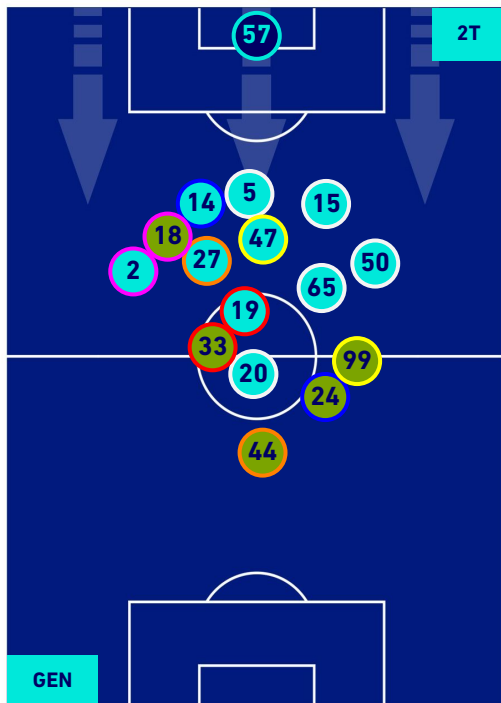

GENOA

0-2

ROMA

HEATMAP

Genova 21/11/2021 STADIO LUIGI FERRARIS - 20:45

GENOA

0-2

ROMA

POSIZIONI MEDIE

Legenda:

- | | | | | |
|-----------------|-------------------|------------------|--------------------------------------|--|
| 1^ Sostituzione | Giocatore Entrato | Giocatore Uscito | Giocatore Entrato in sostituzione di | |
| 2^ Sostituzione | Giocatore Entrato | Giocatore Uscito | Giocatore Entrato in sostituzione di | |
| 3^ Sostituzione | Giocatore Entrato | Giocatore Uscito | Giocatore Entrato in sostituzione di | |
| 4^ Sostituzione | Giocatore Entrato | Giocatore Uscito | Giocatore Entrato in sostituzione di | |
| 5^ Sostituzione | Giocatore Entrato | Giocatore Uscito | Giocatore Entrato in sostituzione di | |