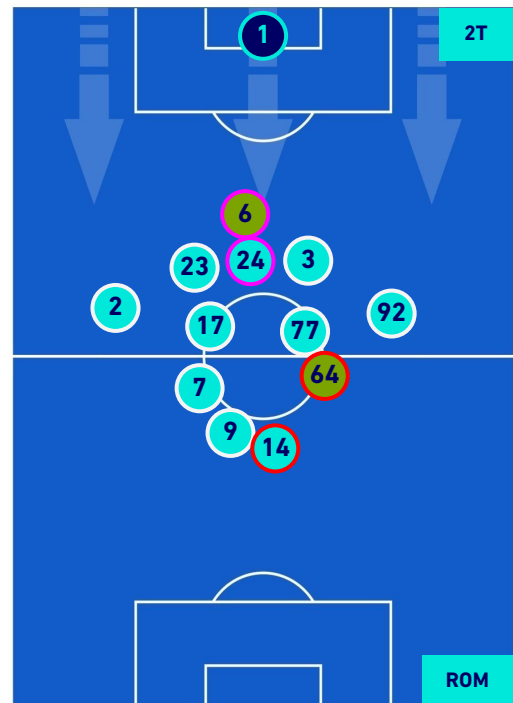

POSIZIONI MEDIE

Legenda:

- | | | | | |
|-----------------|-------------------|------------------|--------------------------------------|--|
| 1^ Sostituzione | Giocatore Entrato | Giocatore Uscito | Giocatore Entrato in sostituzione di | |
| 2^ Sostituzione | Giocatore Entrato | Giocatore Uscito | Giocatore Entrato in sostituzione di | |
| 3^ Sostituzione | Giocatore Entrato | Giocatore Uscito | Giocatore Entrato in sostituzione di | |
| 4^ Sostituzione | Giocatore Entrato | Giocatore Uscito | Giocatore Entrato in sostituzione di | |
| 5^ Sostituzione | Giocatore Entrato | Giocatore Uscito | Giocatore Entrato in sostituzione di | |

Genova 21/11/2021 STADIO LUIGI FERRARIS - 20:45

GENOA

0-2

ROMA

POSIZIONI MEDIE POSSESSO PALLA [avversario]

Legenda:

- | | | | | |
|-----------------|-------------------|------------------|--------------------------------------|--|
| 1^ Sostituzione | Giocatore Entrato | Giocatore Uscito | Giocatore Entrato in sostituzione di | |
| 2^ Sostituzione | Giocatore Entrato | Giocatore Uscito | Giocatore Entrato in sostituzione di | |
| 3^ Sostituzione | Giocatore Entrato | Giocatore Uscito | Giocatore Entrato in sostituzione di | |
| 4^ Sostituzione | Giocatore Entrato | Giocatore Uscito | Giocatore Entrato in sostituzione di | |
| 5^ Sostituzione | Giocatore Entrato | Giocatore Uscito | Giocatore Entrato in sostituzione di | |