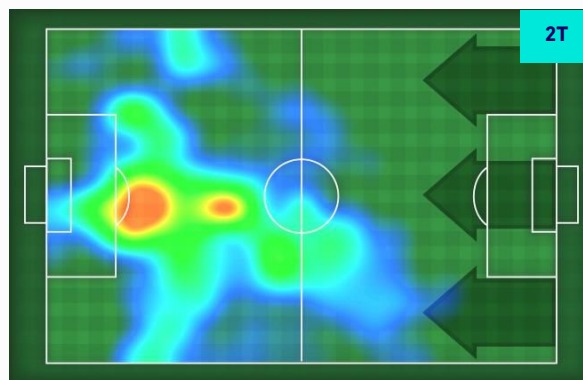

FELIX AFENA-GYAN 64

Ruolo:	Attaccante
Presenze in Serie A:	3
Gol in Serie A:	2
Data Nascita:	19/01/2003
Nazionalità:	GHA

Jog 22% - Run 58% - Sprint 20% Km 2.43

0.529	1.419	0.482
-------	-------	-------

Statistiche

Minuti giocati	20'
Gol	2
Occasioni da gol	1
Tiri	3
Tiri in porta	2(2)
Palle giocate	12
Passaggi riusciti	7
Passaggi riusciti/tentati (%)	100%
Passaggi chiave	1
Recuperi	2

HeatMap

HeatMap

Genova 21/11/2021 STADIO LUIGI FERRARIS - 20:45