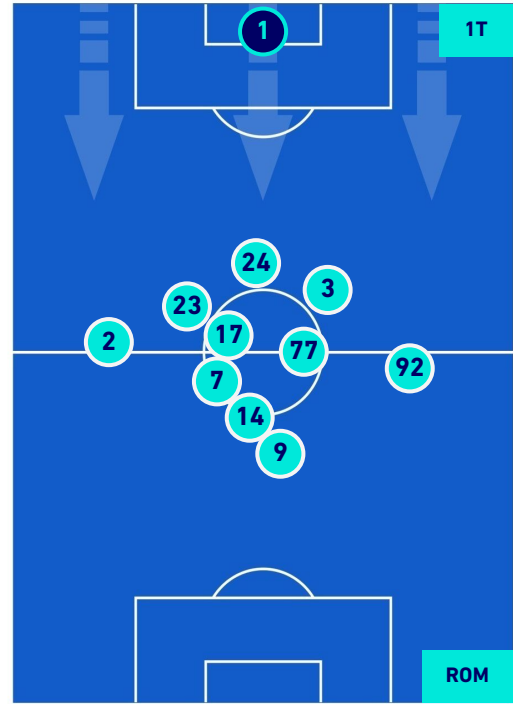

GENOA

0-2

ROMA

HEATMAP

Genova 21/11/2021 STADIO LUIGI FERRARIS - 20:45

GENOA

0-2

ROMA

POSIZIONI MEDIE

Legenda:

- | | | | | |
|-----------------|-------------------|------------------|--------------------------------------|--|
| 1^ Sostituzione | Giocatore Entrato | Giocatore Uscito | Giocatore Entrato in sostituzione di | |
| 2^ Sostituzione | Giocatore Entrato | Giocatore Uscito | Giocatore Entrato in sostituzione di | |
| 3^ Sostituzione | Giocatore Entrato | Giocatore Uscito | Giocatore Entrato in sostituzione di | |
| 4^ Sostituzione | Giocatore Entrato | Giocatore Uscito | Giocatore Entrato in sostituzione di | |
| 5^ Sostituzione | Giocatore Entrato | Giocatore Uscito | Giocatore Entrato in sostituzione di | |