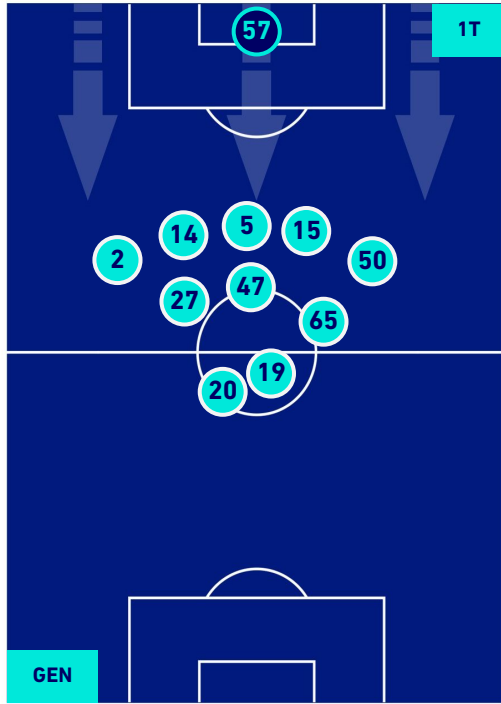

POSIZIONI MEDIE

Legenda:

- | | | | | |
|-----------------|-------------------|------------------|--------------------------------------|--|
| 1^ Sostituzione | Giocatore Entrato | Giocatore Uscito | Giocatore Entrato in sostituzione di | |
| 2^ Sostituzione | Giocatore Entrato | Giocatore Uscito | Giocatore Entrato in sostituzione di | |
| 3^ Sostituzione | Giocatore Entrato | Giocatore Uscito | Giocatore Entrato in sostituzione di | |
| 4^ Sostituzione | Giocatore Entrato | Giocatore Uscito | Giocatore Entrato in sostituzione di | |
| 5^ Sostituzione | Giocatore Entrato | Giocatore Uscito | Giocatore Entrato in sostituzione di | |

Genova 21/11/2021 STADIO LUIGI FERRARIS - 20:45

GENOA

0-2

ROMA

POSIZIONI MEDIE POSSESSO PALLA [avversario]

Legenda:

- | | | | | |
|-----------------|-------------------|------------------|--------------------------------------|--|
| 1^ Sostituzione | Giocatore Entrato | Giocatore Uscito | Giocatore Entrato in sostituzione di | |
| 2^ Sostituzione | Giocatore Entrato | Giocatore Uscito | Giocatore Entrato in sostituzione di | |
| 3^ Sostituzione | Giocatore Entrato | Giocatore Uscito | Giocatore Entrato in sostituzione di | |
| 4^ Sostituzione | Giocatore Entrato | Giocatore Uscito | Giocatore Entrato in sostituzione di | |
| 5^ Sostituzione | Giocatore Entrato | Giocatore Uscito | Giocatore Entrato in sostituzione di | |