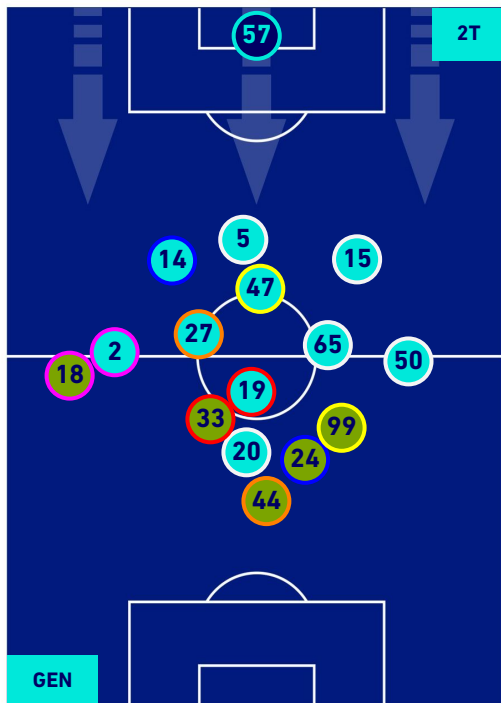

POSIZIONI MEDIE

Legenda:

- | | | | | |
|-----------------|-------------------|------------------|--------------------------------------|--|
| 1^ Sostituzione | Giocatore Entrato | Giocatore Uscito | Giocatore Entrato in sostituzione di | |
| 2^ Sostituzione | Giocatore Entrato | Giocatore Uscito | Giocatore Entrato in sostituzione di | |
| 3^ Sostituzione | Giocatore Entrato | Giocatore Uscito | Giocatore Entrato in sostituzione di | |
| 4^ Sostituzione | Giocatore Entrato | Giocatore Uscito | Giocatore Entrato in sostituzione di | |
| 5^ Sostituzione | Giocatore Entrato | Giocatore Uscito | Giocatore Entrato in sostituzione di | |

Genova 21/11/2021 STADIO LUIGI FERRARIS - 20:45

GENOA

0-2

ROMA

POSIZIONI MEDIE POSSESSO PALLA [proprio]

Legenda:

- | | | | | |
|-----------------|-------------------|------------------|--------------------------------------|--|
| 1^ Sostituzione | Giocatore Entrato | Giocatore Uscito | Giocatore Entrato in sostituzione di | |
| 2^ Sostituzione | Giocatore Entrato | Giocatore Uscito | Giocatore Entrato in sostituzione di | |
| 3^ Sostituzione | Giocatore Entrato | Giocatore Uscito | Giocatore Entrato in sostituzione di | |
| 4^ Sostituzione | Giocatore Entrato | Giocatore Uscito | Giocatore Entrato in sostituzione di | |
| 5^ Sostituzione | Giocatore Entrato | Giocatore Uscito | Giocatore Entrato in sostituzione di | |