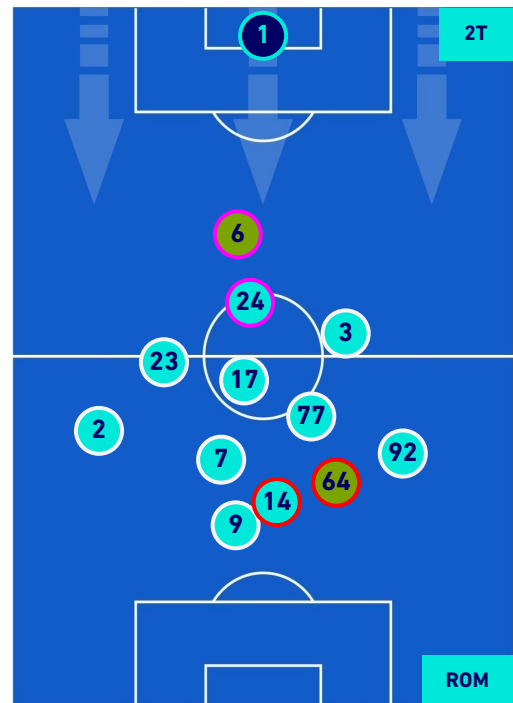

POSIZIONI MEDIE

Legenda:

- | | | | | |
|-----------------|-------------------|------------------|--------------------------------------|--|
| 1^ Sostituzione | Giocatore Entrato | Giocatore Uscito | Giocatore Entrato in sostituzione di | |
| 2^ Sostituzione | Giocatore Entrato | Giocatore Uscito | Giocatore Entrato in sostituzione di | |
| 3^ Sostituzione | Giocatore Entrato | Giocatore Uscito | Giocatore Entrato in sostituzione di | |
| 4^ Sostituzione | Giocatore Entrato | Giocatore Uscito | Giocatore Entrato in sostituzione di | |
| 5^ Sostituzione | Giocatore Entrato | Giocatore Uscito | Giocatore Entrato in sostituzione di | |

Genova 21/11/2021 STADIO LUIGI FERRARIS - 20:45

GENOA

0-2

ROMA

POSIZIONI MEDIE POSSESSO PALLA [proprio]

Legenda:

- | | | | | |
|-----------------|-------------------|------------------|--------------------------------------|--|
| 1^ Sostituzione | Giocatore Entrato | Giocatore Uscito | Giocatore Entrato in sostituzione di | |
| 2^ Sostituzione | Giocatore Entrato | Giocatore Uscito | Giocatore Entrato in sostituzione di | |
| 3^ Sostituzione | Giocatore Entrato | Giocatore Uscito | Giocatore Entrato in sostituzione di | |
| 4^ Sostituzione | Giocatore Entrato | Giocatore Uscito | Giocatore Entrato in sostituzione di | |
| 5^ Sostituzione | Giocatore Entrato | Giocatore Uscito | Giocatore Entrato in sostituzione di | |