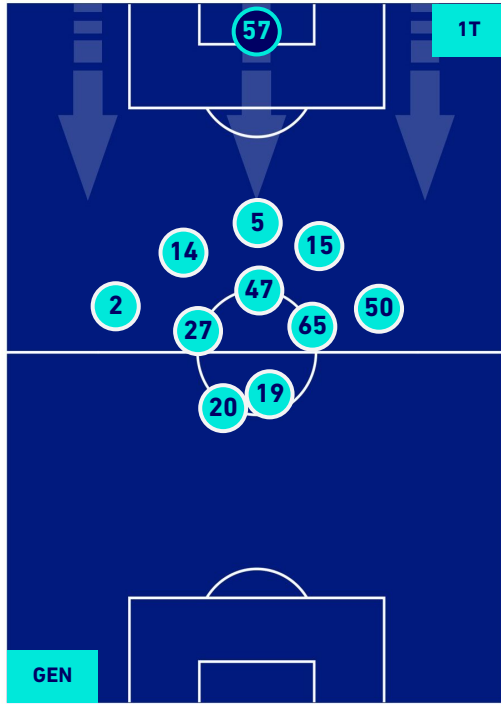

GENOA

0-2

ROMA

HEATMAP

Genova 21/11/2021 STADIO LUIGI FERRARIS - 20:45

GENOA

0-2

ROMA

POSIZIONI MEDIE

Legenda:

- | | | | | |
|-----------------|-------------------|------------------|--------------------------------------|--|
| 1^ Sostituzione | Giocatore Entrato | Giocatore Uscito | Giocatore Entrato in sostituzione di | |
| 2^ Sostituzione | Giocatore Entrato | Giocatore Uscito | Giocatore Entrato in sostituzione di | |
| 3^ Sostituzione | Giocatore Entrato | Giocatore Uscito | Giocatore Entrato in sostituzione di | |
| 4^ Sostituzione | Giocatore Entrato | Giocatore Uscito | Giocatore Entrato in sostituzione di | |
| 5^ Sostituzione | Giocatore Entrato | Giocatore Uscito | Giocatore Entrato in sostituzione di | |