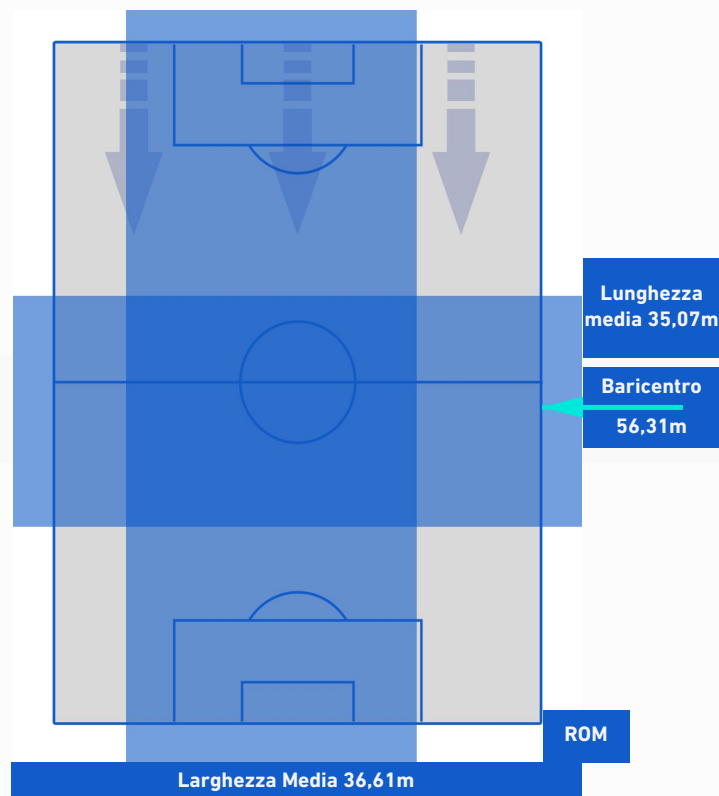

GENOA

0 - 2

ROMA

BARICENTRO 1° TEMPO

BARICENTRO 2° TEMPO

Genova 21/11/2021 STADIO LUIGI FERRARIS - 20:45

GENOA

0-2