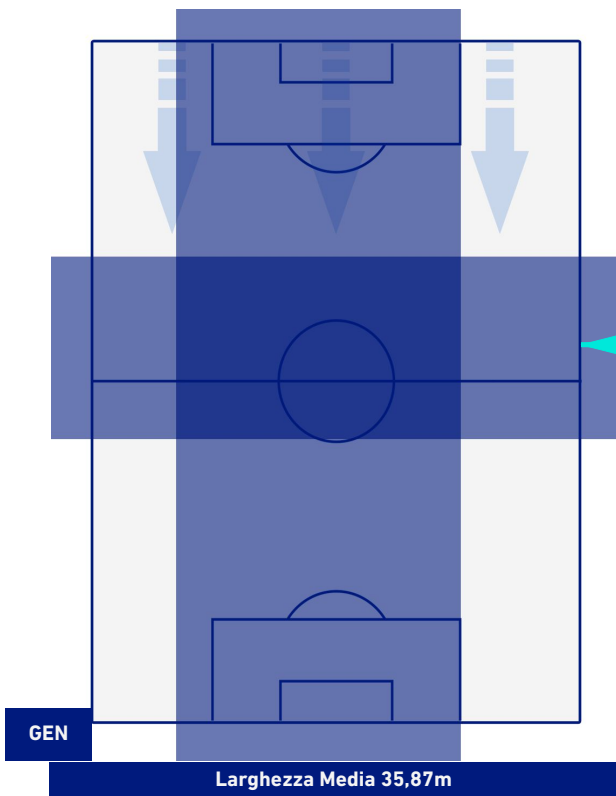

GENOA

0 - 2

ROMA

BARICENTRO 1° TEMPO