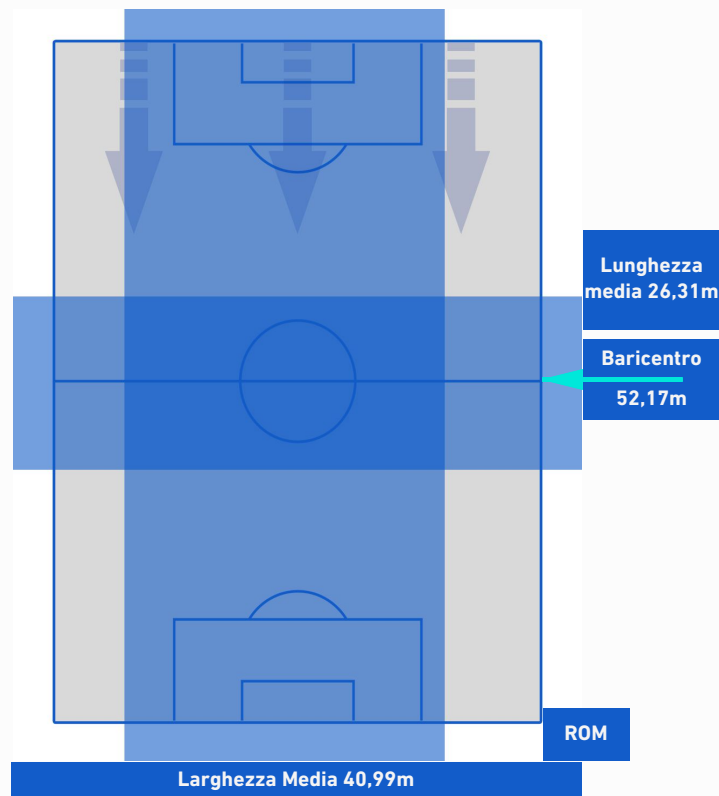

GENOA

0 - 2

ROMA

BARICENTRO 1° TEMPO