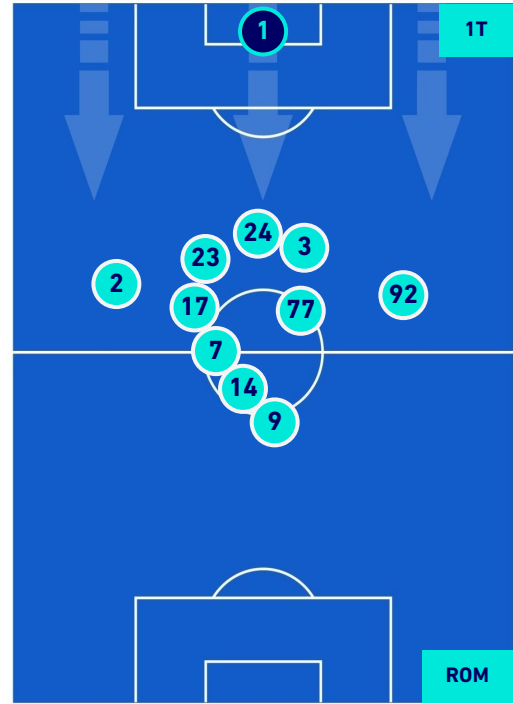

POSIZIONI MEDIE

Legenda:

- | | | | | |
|-----------------|-------------------|------------------|--------------------------------------|--|
| 1^ Sostituzione | Giocatore Entrato | Giocatore Uscito | Giocatore Entrato in sostituzione di | |
| 2^ Sostituzione | Giocatore Entrato | Giocatore Uscito | Giocatore Entrato in sostituzione di | |
| 3^ Sostituzione | Giocatore Entrato | Giocatore Uscito | Giocatore Entrato in sostituzione di | |
| 4^ Sostituzione | Giocatore Entrato | Giocatore Uscito | Giocatore Entrato in sostituzione di | |
| 5^ Sostituzione | Giocatore Entrato | Giocatore Uscito | Giocatore Entrato in sostituzione di | |

Genova 21/11/2021 STADIO LUIGI FERRARIS - 20:45

GENOA

0-2

ROMA

POSIZIONI MEDIE POSSESSO PALLA [avversario]

Legenda:

- | | | | | |
|-----------------|-------------------|------------------|--------------------------------------|--|
| 1^ Sostituzione | Giocatore Entrato | Giocatore Uscito | Giocatore Entrato in sostituzione di | |
| 2^ Sostituzione | Giocatore Entrato | Giocatore Uscito | Giocatore Entrato in sostituzione di | |
| 3^ Sostituzione | Giocatore Entrato | Giocatore Uscito | Giocatore Entrato in sostituzione di | |
| 4^ Sostituzione | Giocatore Entrato | Giocatore Uscito | Giocatore Entrato in sostituzione di | |
| 5^ Sostituzione | Giocatore Entrato | Giocatore Uscito | Giocatore Entrato in sostituzione di | |