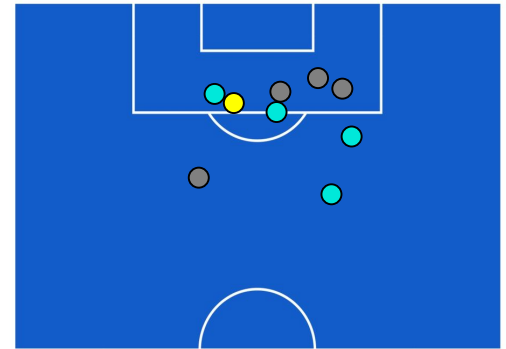

SPEZIA

1-0

TORINO

POSIZIONI MEDIE POSSESSO PALLA [avversario]

Legenda:

- | | | |
|-----------------|--------------------------------------|------------------|
| 1ª Sostituzione | Giocatore Entrato | Giocatore Uscito |
| 2ª Sostituzione | Giocatore Entrato | Giocatore Uscito |
| 3ª Sostituzione | Giocatore Entrato | Giocatore Uscito |
| 4ª Sostituzione | Giocatore Entrato | Giocatore Uscito |
| 5ª Sostituzione | Giocatore Entrato | Giocatore Uscito |
| | Giocatore Entrato in sostituzione di | Giocatore Uscito |
| | Giocatore Entrato in sostituzione di | Giocatore Uscito |
| | Giocatore Entrato in sostituzione di | Giocatore Uscito |
| | Giocatore Entrato in sostituzione di | Giocatore Uscito |
| | Giocatore Entrato in sostituzione di | Giocatore Uscito |

BARICENTRO POSSESSO PROPRIO

BARICENTRO POSSESSO AVVERSARIO

La Spezia 06/11/2021 STADIO ALBERTO PICCO - 15:00

SPEZIA

1-0

TORINO

BILANCIAMENTO OFFENSIVO

24	Azioni di attacco	27
7	Tiri totali	9
5	Occasioni da gol	5

ZONE DI TIRO

1	Gol	0
3	In porta	1
3	Fuori Porta	4
1	Respinto	4

TOCCHI PALLA

568	Palloni giocati totali	717
243	DIFESA	197
216	CENTROCAMPO	335
109	ATTACCO	185

8	Tocchi area avversaria	35	
M. NZOLA	4	5	A. BELOTTI
J. SALA	2	4	BREMER
R. MANAJ	1	4	M. PJACA