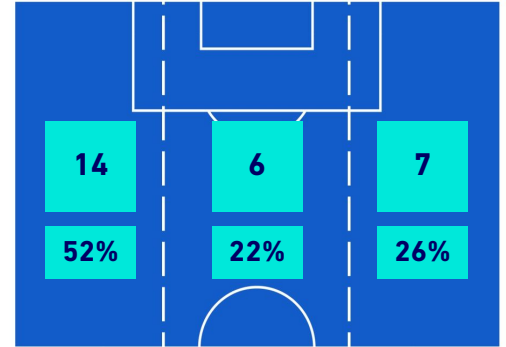

BARICENTRO POSSESSO PROPRIO

BARICENTRO POSSESSO AVVERSARIO

La Spezia 06/11/2021 STADIO ALBERTO PICCO - 15:00

SPEZIA

1-0

TORINO

BILANCIAMENTO OFFENSIVO

24	Azioni di attacco	27
7	Tiri totali	9
5	Occasioni da gol	5

ZONE DI TIRO

1	Gol	0
3	In porta	1
3	Fuori Porta	4
1	Respinto	4

TOCCHI PALLA

568	Palloni giocati totali	717
243	DIFESA	197
216	CENTROCAMPO	335
109	ATTACCO	185

8	Tocchi area avversaria	35	
M. NZOLA	4	5	A. BELOTTI
J. SALA	2	4	BREMER
R. MANAJ	1	4	M. PJACA