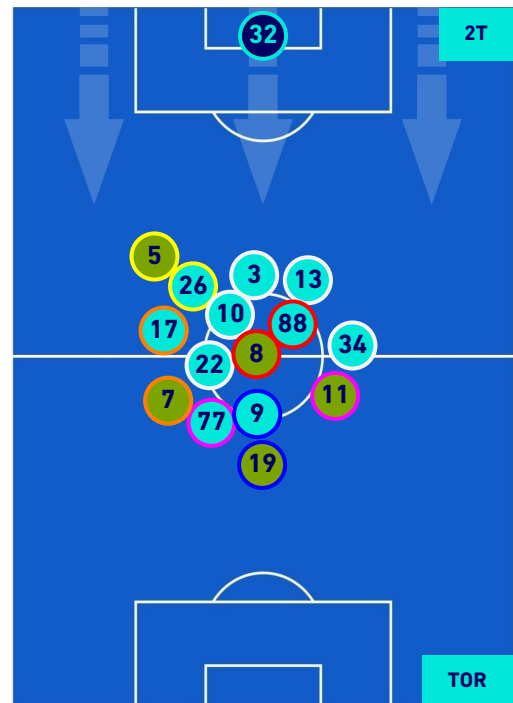

SPEZIA

1-0

TORINO

POSIZIONI MEDIE POSSESSO PALLA [proprio]

Legenda:

- | | | |
|-----------------|--------------------------------------|------------------|
| 1^ Sostituzione | Giocatore Entrato | Giocatore Uscito |
| 2^ Sostituzione | Giocatore Entrato | Giocatore Uscito |
| 3^ Sostituzione | Giocatore Entrato | Giocatore Uscito |
| 4^ Sostituzione | Giocatore Entrato | Giocatore Uscito |
| 5^ Sostituzione | Giocatore Entrato | Giocatore Uscito |
| | Giocatore Entrato in sostituzione di | Giocatore Uscito |
| | Giocatore Entrato in sostituzione di | Giocatore Uscito |
| | Giocatore Entrato in sostituzione di | Giocatore Uscito |
| | Giocatore Entrato in sostituzione di | Giocatore Uscito |
| | Giocatore Entrato in sostituzione di | Giocatore Uscito |

SPEZIA

1-0

TORINO

POSIZIONI MEDIE POSSESSO PALLA [avversario]

Legenda:

- | | | |
|-----------------|--------------------------------------|------------------|
| 1ª Sostituzione | Giocatore Entrato | Giocatore Uscito |
| 2ª Sostituzione | Giocatore Entrato | Giocatore Uscito |
| 3ª Sostituzione | Giocatore Entrato | Giocatore Uscito |
| 4ª Sostituzione | Giocatore Entrato | Giocatore Uscito |
| 5ª Sostituzione | Giocatore Entrato | Giocatore Uscito |
| | Giocatore Entrato in sostituzione di | Giocatore Uscito |
| | Giocatore Entrato in sostituzione di | Giocatore Uscito |
| | Giocatore Entrato in sostituzione di | Giocatore Uscito |
| | Giocatore Entrato in sostituzione di | Giocatore Uscito |
| | Giocatore Entrato in sostituzione di | Giocatore Uscito |