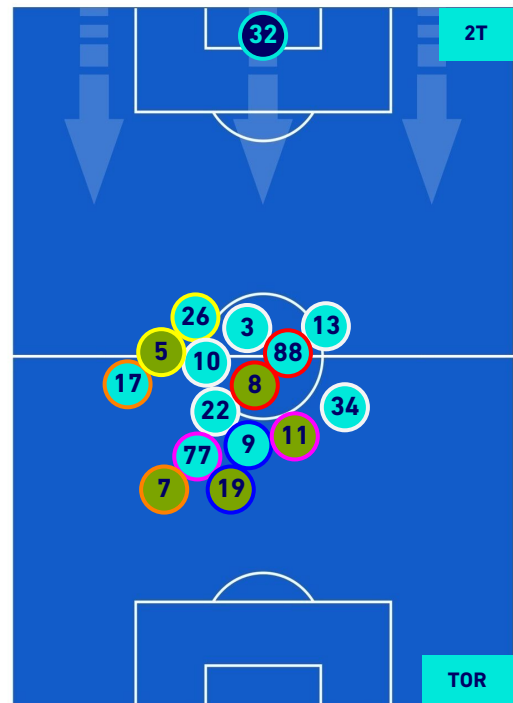

SPEZIA

1-0

TORINO

HEATMAP

SPEZIA

1-0

TORINO

POSIZIONI MEDIE

Legenda:

- | | | |
|-----------------|--------------------------------------|------------------|
| 1^ Sostituzione | Giocatore Entrato | Giocatore Uscito |
| 2^ Sostituzione | Giocatore Entrato | Giocatore Uscito |
| 3^ Sostituzione | Giocatore Entrato | Giocatore Uscito |
| 4^ Sostituzione | Giocatore Entrato | Giocatore Uscito |
| 5^ Sostituzione | Giocatore Entrato | Giocatore Uscito |
| | Giocatore Entrato in sostituzione di | Giocatore Uscito |
| | Giocatore Entrato in sostituzione di | Giocatore Uscito |
| | Giocatore Entrato in sostituzione di | Giocatore Uscito |
| | Giocatore Entrato in sostituzione di | Giocatore Uscito |
| | Giocatore Entrato in sostituzione di | Giocatore Uscito |

SPEZIA

1-0

TORINO

POSIZIONI MEDIE POSSESSO PALLA [proprio]

Legenda:

- | | | |
|-----------------|--------------------------------------|------------------|
| 1^ Sostituzione | Giocatore Entrato | Giocatore Uscito |
| 2^ Sostituzione | Giocatore Entrato | Giocatore Uscito |
| 3^ Sostituzione | Giocatore Entrato | Giocatore Uscito |
| 4^ Sostituzione | Giocatore Entrato | Giocatore Uscito |
| 5^ Sostituzione | Giocatore Entrato | Giocatore Uscito |
| | Giocatore Entrato in sostituzione di | Giocatore Uscito |
| | Giocatore Entrato in sostituzione di | Giocatore Uscito |
| | Giocatore Entrato in sostituzione di | Giocatore Uscito |
| | Giocatore Entrato in sostituzione di | Giocatore Uscito |
| | Giocatore Entrato in sostituzione di | Giocatore Uscito |