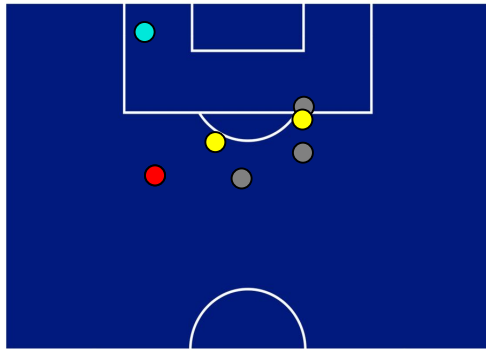

SPEZIA

1-0

TORINO

POSIZIONI MEDIE POSSESSO PALLA [avversario]

Legenda:

- | | | |
|-----------------|--------------------------------------|------------------|
| 1ª Sostituzione | Giocatore Entrato | Giocatore Uscito |
| 2ª Sostituzione | Giocatore Entrato | Giocatore Uscito |
| 3ª Sostituzione | Giocatore Entrato | Giocatore Uscito |
| 4ª Sostituzione | Giocatore Entrato | Giocatore Uscito |
| 5ª Sostituzione | Giocatore Entrato | Giocatore Uscito |
| | Giocatore Entrato in sostituzione di | Giocatore Uscito |
| | Giocatore Entrato in sostituzione di | Giocatore Uscito |
| | Giocatore Entrato in sostituzione di | Giocatore Uscito |
| | Giocatore Entrato in sostituzione di | Giocatore Uscito |
| | Giocatore Entrato in sostituzione di | Giocatore Uscito |

BARICENTRO POSSESSO PROPRIO

BARICENTRO POSSESSO AVVERSARIO

La Spezia 06/11/2021 STADIO ALBERTO PICCO - 15:00

SPEZIA

1-0

TORINO

BILANCIAMENTO OFFENSIVO

24	Azioni di attacco	27
7	Tiri totali	9
5	Occasioni da gol	5

ZONE DI TIRO

1	Gol	0
3	In porta	1
3	Fuori Porta	4
1	Respinto	4

TOCCHI PALLA

568	Palloni giocati totali	717
243	DIFESA	197
216	CENTROCAMPO	335
109	ATTACCO	185

8	Tocchi area avversaria	35	
M. NZOLA	4	5	A. BELOTTI
J. SALA	2	4	BREMER
R. MANAJ	1	4	M. PJACA