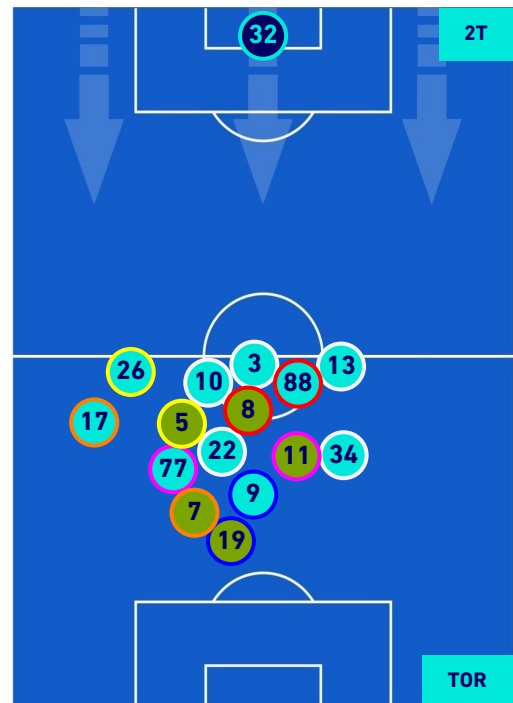

SPEZIA

1-0

TORINO

HEATMAP

SPEZIA

1-0

TORINO

POSIZIONI MEDIE

Legenda:

- | | | |
|-----------------|--------------------------------------|------------------|
| 1^ Sostituzione | Giocatore Entrato | Giocatore Uscito |
| 2^ Sostituzione | Giocatore Entrato | Giocatore Uscito |
| 3^ Sostituzione | Giocatore Entrato | Giocatore Uscito |
| 4^ Sostituzione | Giocatore Entrato | Giocatore Uscito |
| 5^ Sostituzione | Giocatore Entrato | Giocatore Uscito |
| | Giocatore Entrato in sostituzione di | Giocatore Uscito |
| | Giocatore Entrato in sostituzione di | Giocatore Uscito |
| | Giocatore Entrato in sostituzione di | Giocatore Uscito |
| | Giocatore Entrato in sostituzione di | Giocatore Uscito |
| | Giocatore Entrato in sostituzione di | Giocatore Uscito |

SPEZIA

1-0

TORINO

POSIZIONI MEDIE POSSESSO PALLA [proprio]

Legenda:

- | | | |
|-----------------|--------------------------------------|------------------|
| 1^ Sostituzione | Giocatore Entrato | Giocatore Uscito |
| 2^ Sostituzione | Giocatore Entrato | Giocatore Uscito |
| 3^ Sostituzione | Giocatore Entrato | Giocatore Uscito |
| 4^ Sostituzione | Giocatore Entrato | Giocatore Uscito |
| 5^ Sostituzione | Giocatore Entrato | Giocatore Uscito |
| | Giocatore Entrato in sostituzione di | Giocatore Uscito |
| | Giocatore Entrato in sostituzione di | Giocatore Uscito |
| | Giocatore Entrato in sostituzione di | Giocatore Uscito |
| | Giocatore Entrato in sostituzione di | Giocatore Uscito |
| | Giocatore Entrato in sostituzione di | Giocatore Uscito |