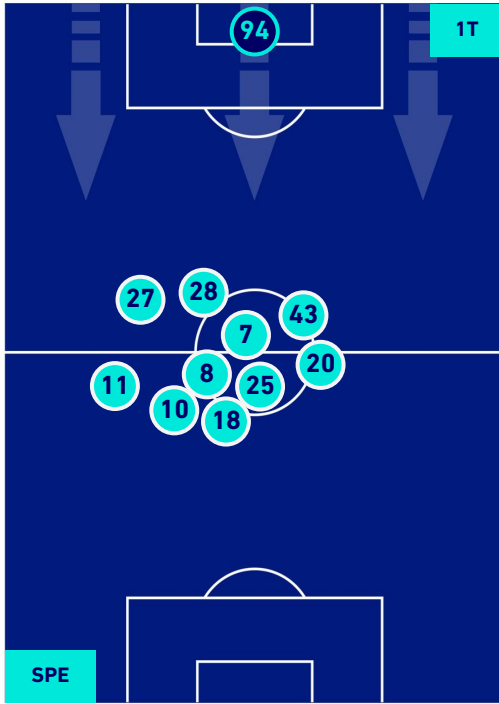

SPEZIA

1-0

TORINO

HEATMAP

SPEZIA

1-0

TORINO

POSIZIONI MEDIE

Legenda:

- | | | |
|-----------------|--------------------------------------|------------------|
| 1^ Sostituzione | Giocatore Entrato | Giocatore Uscito |
| 2^ Sostituzione | Giocatore Entrato | Giocatore Uscito |
| 3^ Sostituzione | Giocatore Entrato | Giocatore Uscito |
| 4^ Sostituzione | Giocatore Entrato | Giocatore Uscito |
| 5^ Sostituzione | Giocatore Entrato | Giocatore Uscito |
| | Giocatore Entrato in sostituzione di | Giocatore Uscito |
| | Giocatore Entrato in sostituzione di | Giocatore Uscito |
| | Giocatore Entrato in sostituzione di | Giocatore Uscito |
| | Giocatore Entrato in sostituzione di | Giocatore Uscito |
| | Giocatore Entrato in sostituzione di | Giocatore Uscito |

SPEZIA

1-0

TORINO

POSIZIONI MEDIE POSSESSO PALLA [proprio]

Legenda:

- | | | |
|-----------------|--------------------------------------|------------------|
| 1^ Sostituzione | Giocatore Entrato | Giocatore Uscito |
| 2^ Sostituzione | Giocatore Entrato | Giocatore Uscito |
| 3^ Sostituzione | Giocatore Entrato | Giocatore Uscito |
| 4^ Sostituzione | Giocatore Entrato | Giocatore Uscito |
| 5^ Sostituzione | Giocatore Entrato | Giocatore Uscito |
| | Giocatore Entrato in sostituzione di | Giocatore Uscito |
| | Giocatore Entrato in sostituzione di | Giocatore Uscito |
| | Giocatore Entrato in sostituzione di | Giocatore Uscito |
| | Giocatore Entrato in sostituzione di | Giocatore Uscito |
| | Giocatore Entrato in sostituzione di | Giocatore Uscito |