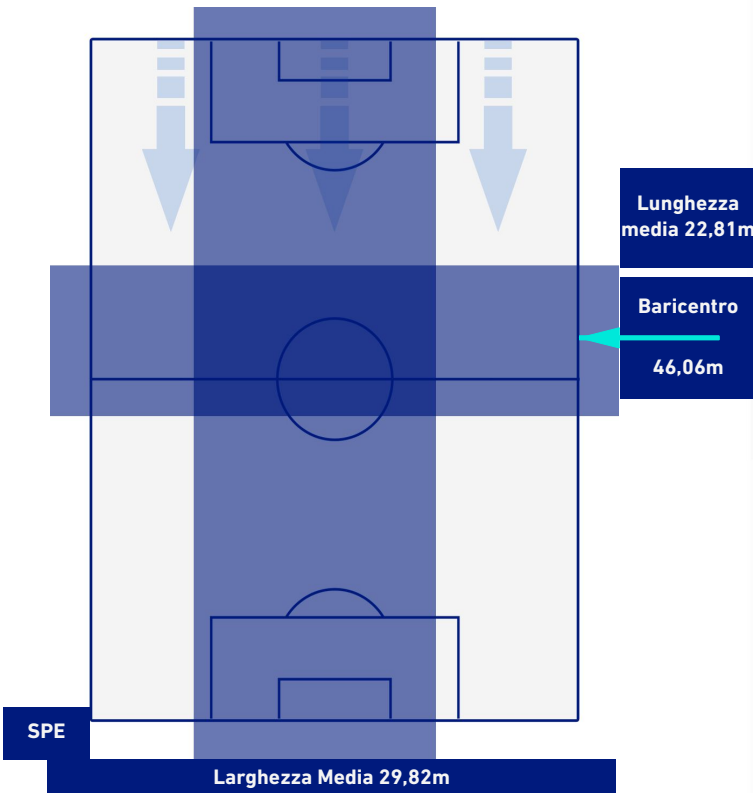

BARICENTRO POSSESSO AVVERSARIO