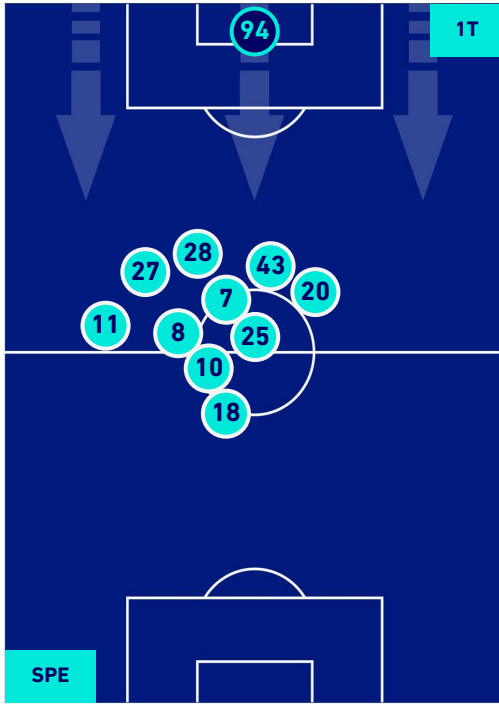

SPEZIA

1-0

TORINO

HEATMAP

SPEZIA

1-0

TORINO

POSIZIONI MEDIE

Legenda:

- | | | |
|-----------------|--------------------------------------|------------------|
| 1^ Sostituzione | Giocatore Entrato | Giocatore Uscito |
| 2^ Sostituzione | Giocatore Entrato | Giocatore Uscito |
| 3^ Sostituzione | Giocatore Entrato | Giocatore Uscito |
| 4^ Sostituzione | Giocatore Entrato | Giocatore Uscito |
| 5^ Sostituzione | Giocatore Entrato | Giocatore Uscito |
| | Giocatore Entrato in sostituzione di | Giocatore Uscito |
| | Giocatore Entrato in sostituzione di | Giocatore Uscito |
| | Giocatore Entrato in sostituzione di | Giocatore Uscito |
| | Giocatore Entrato in sostituzione di | Giocatore Uscito |
| | Giocatore Entrato in sostituzione di | Giocatore Uscito |

SPEZIA

1-0

TORINO

POSIZIONI MEDIE POSSESSO PALLA [proprio]

Legenda:

- | | | |
|-----------------|--------------------------------------|------------------|
| 1^ Sostituzione | Giocatore Entrato | Giocatore Uscito |
| 2^ Sostituzione | Giocatore Entrato | Giocatore Uscito |
| 3^ Sostituzione | Giocatore Entrato | Giocatore Uscito |
| 4^ Sostituzione | Giocatore Entrato | Giocatore Uscito |
| 5^ Sostituzione | Giocatore Entrato | Giocatore Uscito |
| | Giocatore Entrato in sostituzione di | Giocatore Uscito |
| | Giocatore Entrato in sostituzione di | Giocatore Uscito |
| | Giocatore Entrato in sostituzione di | Giocatore Uscito |
| | Giocatore Entrato in sostituzione di | Giocatore Uscito |
| | Giocatore Entrato in sostituzione di | Giocatore Uscito |