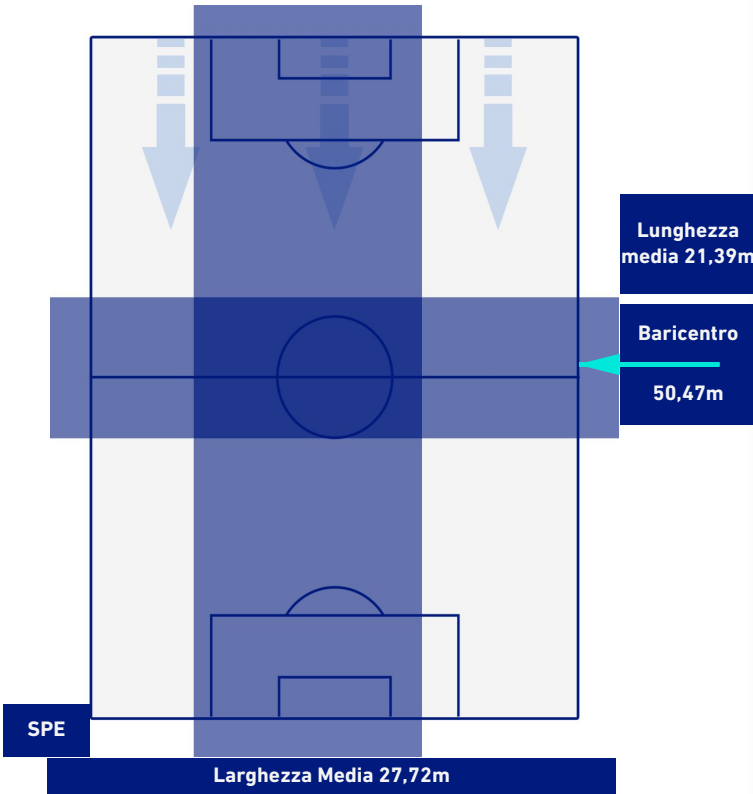

SPEZIA

1-0

TORINO

BARICENTRO POSSESSO PROPRIO