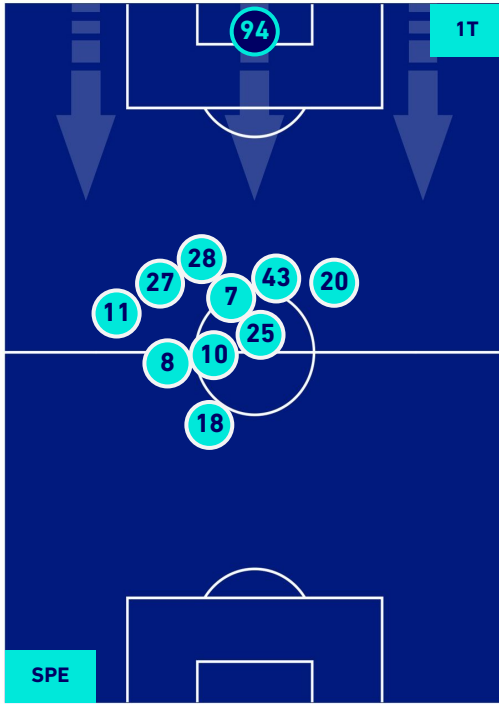

SPEZIA

1-0

TORINO

POSIZIONI MEDIE POSSESSO PALLA [proprio]

Legenda:

- | | | |
|-----------------|--------------------------------------|------------------|
| 1^ Sostituzione | Giocatore Entrato | Giocatore Uscito |
| 2^ Sostituzione | Giocatore Entrato | Giocatore Uscito |
| 3^ Sostituzione | Giocatore Entrato | Giocatore Uscito |
| 4^ Sostituzione | Giocatore Entrato | Giocatore Uscito |
| 5^ Sostituzione | Giocatore Entrato | Giocatore Uscito |
| | Giocatore Entrato in sostituzione di | Giocatore Uscito |
| | Giocatore Entrato in sostituzione di | Giocatore Uscito |
| | Giocatore Entrato in sostituzione di | Giocatore Uscito |
| | Giocatore Entrato in sostituzione di | Giocatore Uscito |
| | Giocatore Entrato in sostituzione di | Giocatore Uscito |

SPEZIA

1-0

TORINO

POSIZIONI MEDIE POSSESSO PALLA [avversario]

Legenda:

- | | | |
|-----------------|--------------------------------------|------------------|
| 1ª Sostituzione | Giocatore Entrato | Giocatore Uscito |
| 2ª Sostituzione | Giocatore Entrato | Giocatore Uscito |
| 3ª Sostituzione | Giocatore Entrato | Giocatore Uscito |
| 4ª Sostituzione | Giocatore Entrato | Giocatore Uscito |
| 5ª Sostituzione | Giocatore Entrato | Giocatore Uscito |
| | Giocatore Entrato in sostituzione di | Giocatore Uscito |
| | Giocatore Entrato in sostituzione di | Giocatore Uscito |
| | Giocatore Entrato in sostituzione di | Giocatore Uscito |
| | Giocatore Entrato in sostituzione di | Giocatore Uscito |
| | Giocatore Entrato in sostituzione di | Giocatore Uscito |