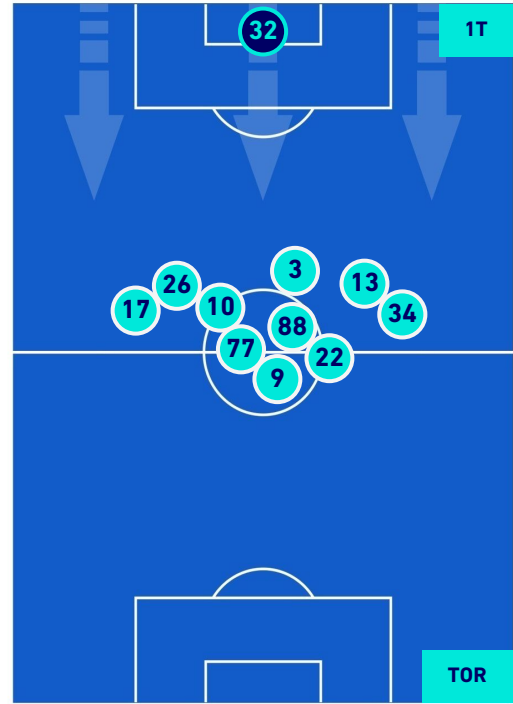

SPEZIA

1-0

TORINO

HEATMAP

SPEZIA

1-0

TORINO

POSIZIONI MEDIE

Legenda:

- | | | |
|-----------------|--------------------------------------|------------------|
| 1^ Sostituzione | Giocatore Entrato | Giocatore Uscito |
| 2^ Sostituzione | Giocatore Entrato | Giocatore Uscito |
| 3^ Sostituzione | Giocatore Entrato | Giocatore Uscito |
| 4^ Sostituzione | Giocatore Entrato | Giocatore Uscito |
| 5^ Sostituzione | Giocatore Entrato | Giocatore Uscito |
| | Giocatore Entrato in sostituzione di | Giocatore Uscito |
| | Giocatore Entrato in sostituzione di | Giocatore Uscito |
| | Giocatore Entrato in sostituzione di | Giocatore Uscito |
| | Giocatore Entrato in sostituzione di | Giocatore Uscito |
| | Giocatore Entrato in sostituzione di | Giocatore Uscito |

SPEZIA

1-0

TORINO

POSIZIONI MEDIE POSSESSO PALLA [proprio]

Legenda:

- | | | |
|-----------------|--------------------------------------|------------------|
| 1^ Sostituzione | Giocatore Entrato | Giocatore Uscito |
| 2^ Sostituzione | Giocatore Entrato | Giocatore Uscito |
| 3^ Sostituzione | Giocatore Entrato | Giocatore Uscito |
| 4^ Sostituzione | Giocatore Entrato | Giocatore Uscito |
| 5^ Sostituzione | Giocatore Entrato | Giocatore Uscito |
| | Giocatore Entrato in sostituzione di | Giocatore Uscito |
| | Giocatore Entrato in sostituzione di | Giocatore Uscito |
| | Giocatore Entrato in sostituzione di | Giocatore Uscito |
| | Giocatore Entrato in sostituzione di | Giocatore Uscito |
| | Giocatore Entrato in sostituzione di | Giocatore Uscito |