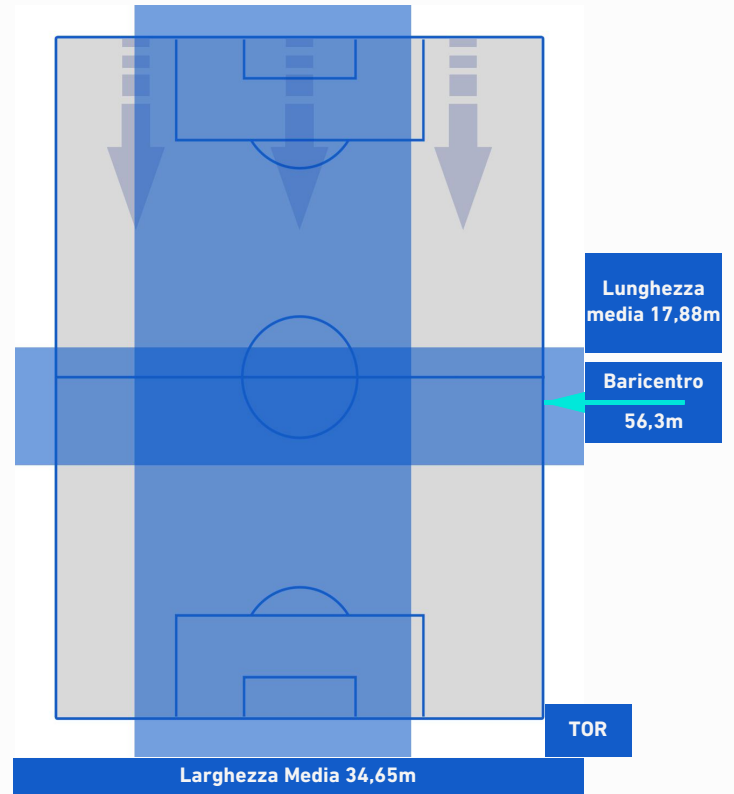

SPEZIA

1-0

TORINO

BARICENTRO POSSESSO PROPRIO