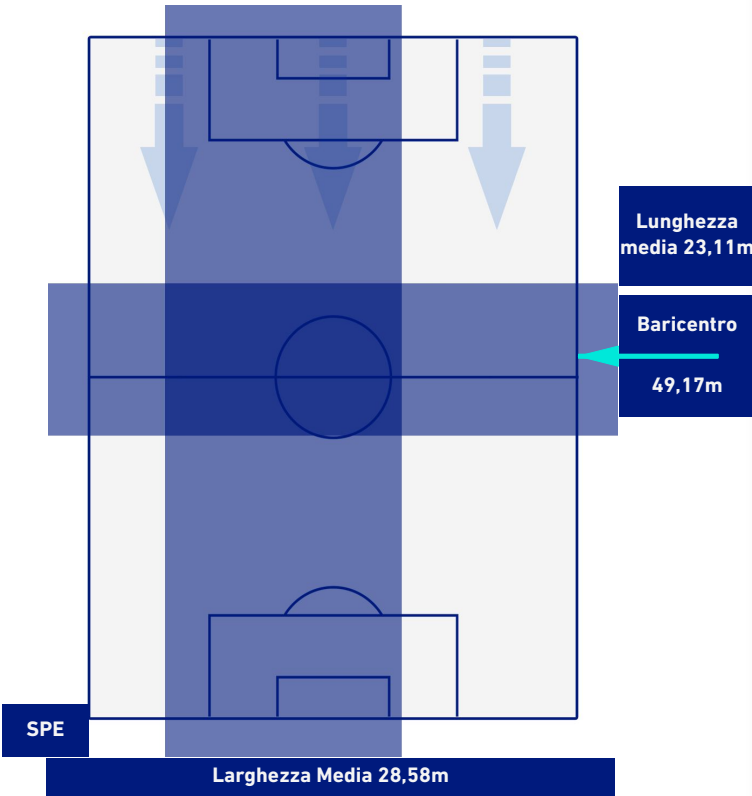

SPEZIA

1-0

TORINO

BARICENTRO 1° TEMPO