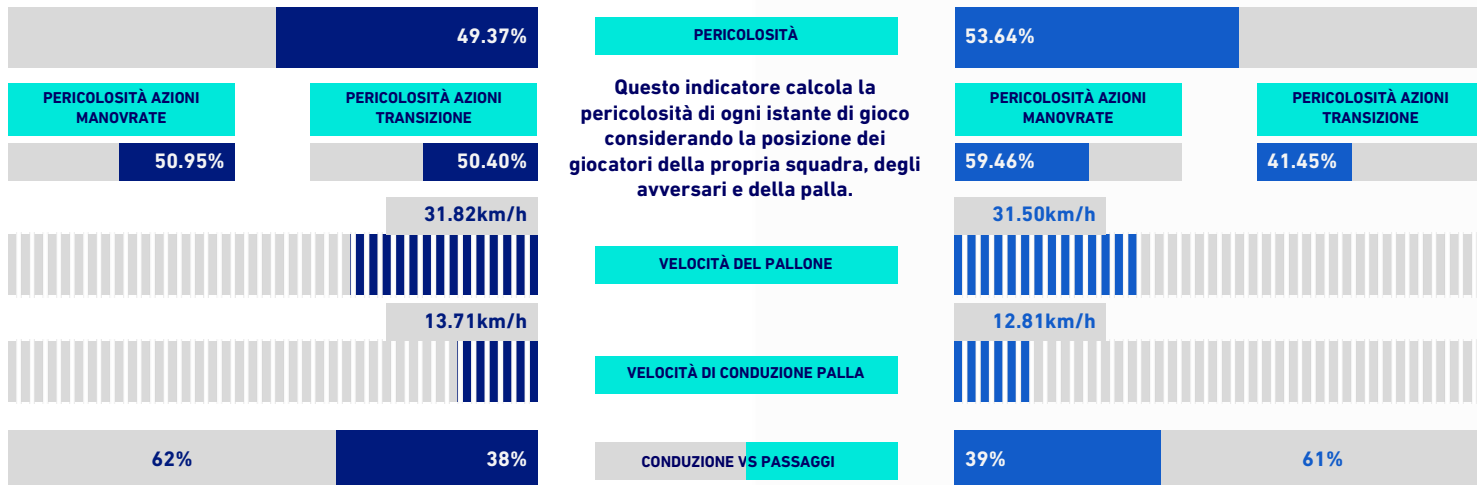

SPEZIA

1-0

TORINO

VIRTUAL COACH

INDICATORI DI SQUADRA

RECORDMEN

INDICE DI VERTICALITÀ

Numero di giocatori avversari superati da un passaggio verticale. Calcolato solo se il passaggio è andato a buon fine. Dà idea di quanto un giocatore tenda a superare le linee di pressione avversarie.