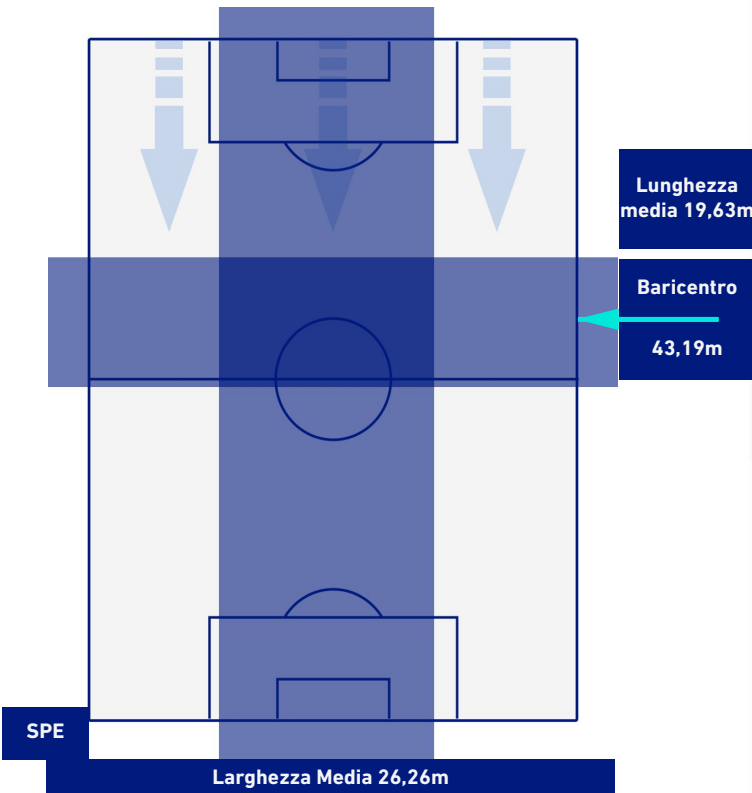

BARICENTRO 2° TEMPO