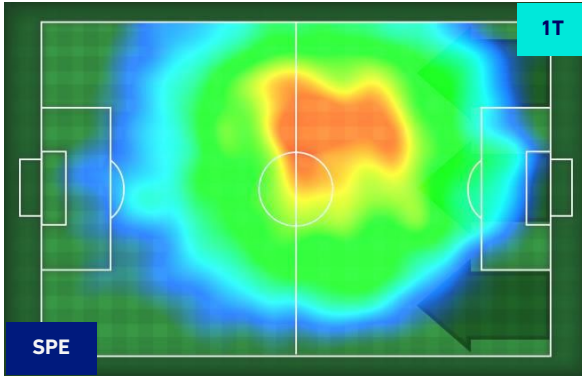

SPEZIA

1-0

TORINO

HEATMAP

SPEZIA

1-0

TORINO

POSIZIONI MEDIE

Legenda:

- | | | |
|-----------------|--------------------------------------|------------------|
| 1^ Sostituzione | Giocatore Entrato | Giocatore Uscito |
| 2^ Sostituzione | Giocatore Entrato | Giocatore Uscito |
| 3^ Sostituzione | Giocatore Entrato | Giocatore Uscito |
| 4^ Sostituzione | Giocatore Entrato | Giocatore Uscito |
| 5^ Sostituzione | Giocatore Entrato | Giocatore Uscito |
| | Giocatore Entrato in sostituzione di | Giocatore Uscito |
| | Giocatore Entrato in sostituzione di | Giocatore Uscito |
| | Giocatore Entrato in sostituzione di | Giocatore Uscito |
| | Giocatore Entrato in sostituzione di | Giocatore Uscito |
| | Giocatore Entrato in sostituzione di | Giocatore Uscito |