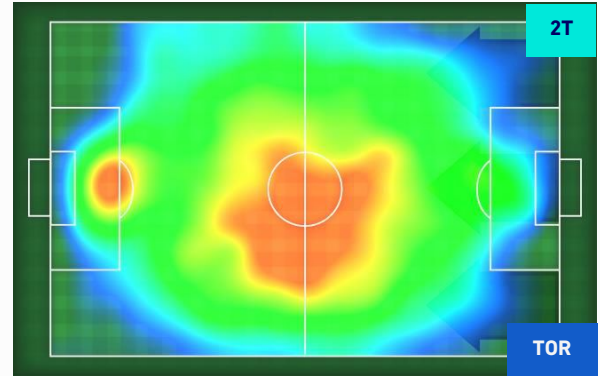

SPEZIA

1-0

TORINO

HEATMAP

SPEZIA

1-0

TORINO

POSIZIONI MEDIE