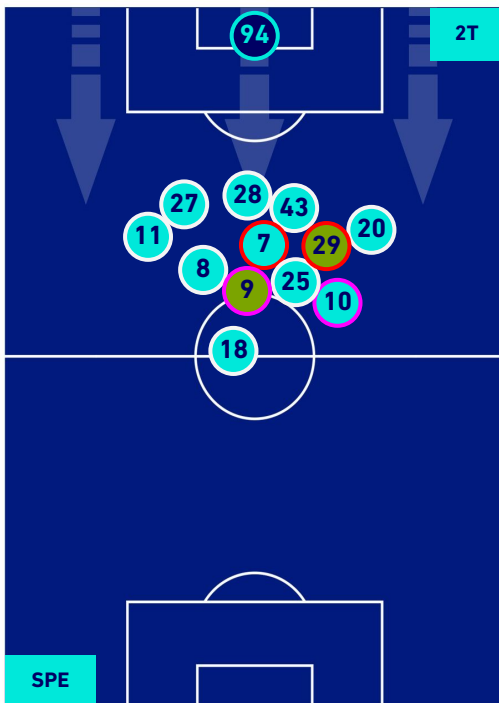

SPEZIA

1-0

TORINO

POSIZIONI MEDIE POSSESSO PALLA [proprio]

Legenda:

- | | | |
|-----------------|--------------------------------------|------------------|
| 1^ Sostituzione | Giocatore Entrato | Giocatore Uscito |
| 2^ Sostituzione | Giocatore Entrato | Giocatore Uscito |
| 3^ Sostituzione | Giocatore Entrato | Giocatore Uscito |
| 4^ Sostituzione | Giocatore Entrato | Giocatore Uscito |
| 5^ Sostituzione | Giocatore Entrato | Giocatore Uscito |
| | Giocatore Entrato in sostituzione di | Giocatore Uscito |
| | Giocatore Entrato in sostituzione di | Giocatore Uscito |
| | Giocatore Entrato in sostituzione di | Giocatore Uscito |
| | Giocatore Entrato in sostituzione di | Giocatore Uscito |
| | Giocatore Entrato in sostituzione di | Giocatore Uscito |

SPEZIA

1-0

TORINO

POSIZIONI MEDIE POSSESSO PALLA [avversario]

Legenda:

- | | | |
|-----------------|--------------------------------------|------------------|
| 1ª Sostituzione | Giocatore Entrato | Giocatore Uscito |
| 2ª Sostituzione | Giocatore Entrato | Giocatore Uscito |
| 3ª Sostituzione | Giocatore Entrato | Giocatore Uscito |
| 4ª Sostituzione | Giocatore Entrato | Giocatore Uscito |
| 5ª Sostituzione | Giocatore Entrato | Giocatore Uscito |
| | Giocatore Entrato in sostituzione di | Giocatore Uscito |
| | Giocatore Entrato in sostituzione di | Giocatore Uscito |
| | Giocatore Entrato in sostituzione di | Giocatore Uscito |
| | Giocatore Entrato in sostituzione di | Giocatore Uscito |
| | Giocatore Entrato in sostituzione di | Giocatore Uscito |