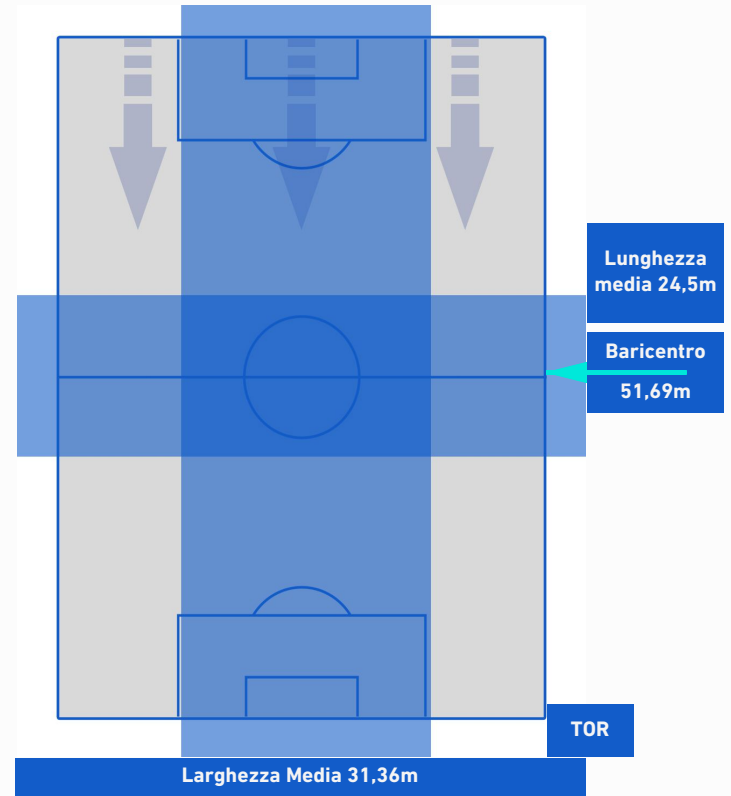

SPEZIA

1-0

TORINO

BARICENTRO 1° TEMPO