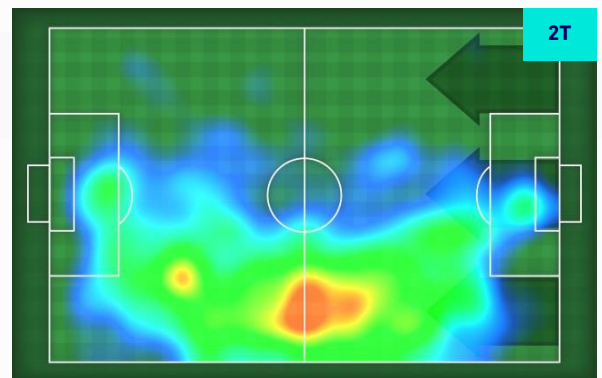

SPEZIA

1-0

TORINO

GIOCATORI CHIAVE

JACOPO SALA	7

Ruolo:	Centrocampista
Presenze in Serie A:	136
Gol in Serie A:	3
Data Nascita:	05/12/1991
Nazionalità:	ITA

Jog 21% - Run 68% - Sprint 11% **Km 7.711**

1.637	5.272	0.802

Statistiche

Minuti giocati	73'
Gol	1
Tiri	1
Tiri in porta	1(1)
Palle giocate	45
Passaggi riusciti	26
Passaggi riusciti/tentati (%)	84%
Recuperi	7
Falli subiti	1

HeatMap

OLA AINA	34

Ruolo:	Difensore
Presenze in Serie A:	72
Gol in Serie A:	1
Data Nascita:	08/10/1996
Nazionalità:	NGA

Jog 27% - Run 64% - Sprint 9% **Km 9.639**

2.58	6.146	0.913

Statistiche

Minuti giocati	97'
Tiri	1
Palle giocate	70
Passaggi riusciti	26
Passaggi riusciti/tentati (%)	72%
Recuperi	7
Falli subiti	3

HeatMap