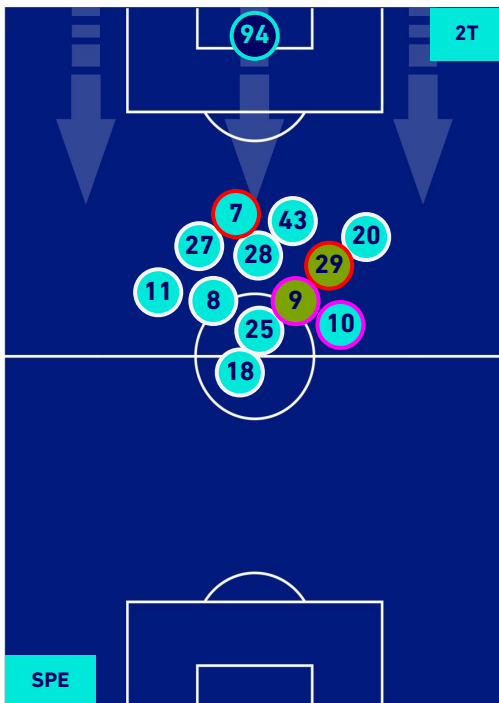

SPEZIA

1-0

TORINO

HEATMAP

SPEZIA

1-0

TORINO

POSIZIONI MEDIE

Legenda:

- | | | |
|-----------------|--------------------------------------|------------------|
| 1^ Sostituzione | Giocatore Entrato | Giocatore Uscito |
| 2^ Sostituzione | Giocatore Entrato | Giocatore Uscito |
| 3^ Sostituzione | Giocatore Entrato | Giocatore Uscito |
| 4^ Sostituzione | Giocatore Entrato | Giocatore Uscito |
| 5^ Sostituzione | Giocatore Entrato | Giocatore Uscito |
| | Giocatore Entrato in sostituzione di | Giocatore Uscito |
| | Giocatore Entrato in sostituzione di | Giocatore Uscito |
| | Giocatore Entrato in sostituzione di | Giocatore Uscito |
| | Giocatore Entrato in sostituzione di | Giocatore Uscito |
| | Giocatore Entrato in sostituzione di | Giocatore Uscito |

SPEZIA

1-0

TORINO

POSIZIONI MEDIE POSSESSO PALLA [proprio]

Legenda:

- | | | |
|-----------------|--------------------------------------|------------------|
| 1^ Sostituzione | Giocatore Entrato | Giocatore Uscito |
| 2^ Sostituzione | Giocatore Entrato | Giocatore Uscito |
| 3^ Sostituzione | Giocatore Entrato | Giocatore Uscito |
| 4^ Sostituzione | Giocatore Entrato | Giocatore Uscito |
| 5^ Sostituzione | Giocatore Entrato | Giocatore Uscito |
| | Giocatore Entrato in sostituzione di | Giocatore Uscito |
| | Giocatore Entrato in sostituzione di | Giocatore Uscito |
| | Giocatore Entrato in sostituzione di | Giocatore Uscito |
| | Giocatore Entrato in sostituzione di | Giocatore Uscito |
| | Giocatore Entrato in sostituzione di | Giocatore Uscito |