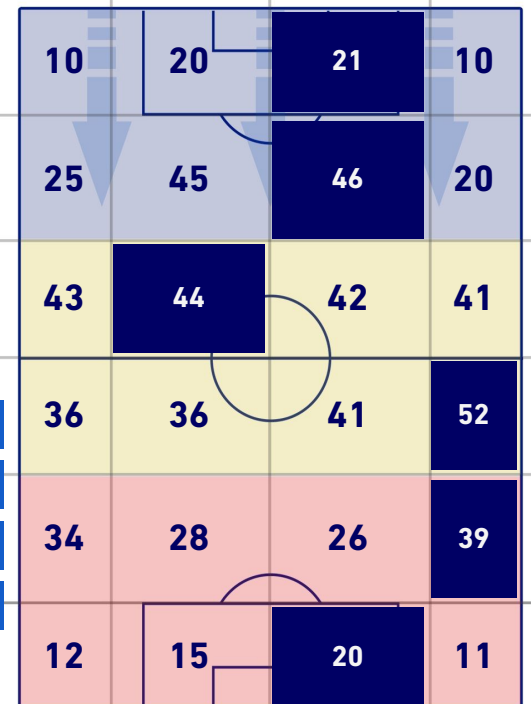

BARICENTRO POSSESSO PROPRIO

BARICENTRO POSSESSO AVVERSARIO

La Spezia 06/11/2021 STADIO ALBERTO PICCO - 15:00

SPEZIA

1-0

TORINO

BILANCIAMENTO OFFENSIVO

24	Azioni di attacco	27
7	Tiri totali	9
5	Occasioni da gol	5

ZONE DI TIRO

1	Gol	0
3	In porta	1
3	Fuori Porta	4
1	Respinto	4

TOCCHI PALLA

568	Palloni giocati totali	717
243	DIFESA	197
216	CENTROCAMPO	335
109	ATTACCO	185

8	Tocchi area avversaria	35	
M. NZOLA	4	5	A. BELOTTI
J. SALA	2	4	BREMER
R. MANAJ	1	4	M. PJACA

SPEZIA

1-0

TORINO

GIOCATORI CHIAVE

JACOPO SALA	7
--------------------	----------

Ruolo:	Centrocampista
Presenze in Serie A:	136
Gol in Serie A:	3
Data Nascita:	05/12/1991
Nazionalità:	ITA

Jog 21% - Run 68% - Sprint 11% **Km 7.711**