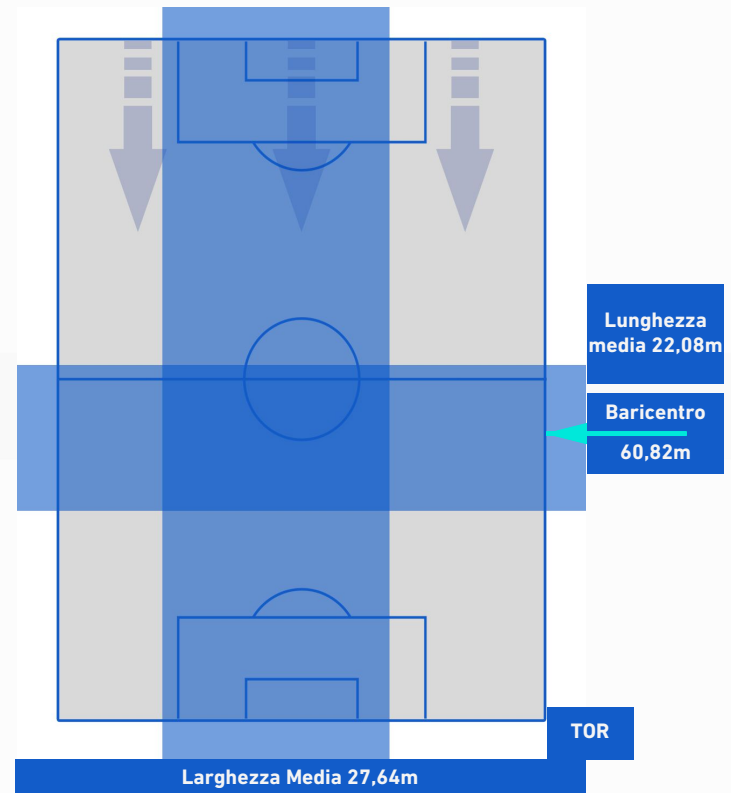

SPEZIA

1-0

TORINO

POSIZIONI MEDIE POSSESSO PALLA [proprio]

Legenda:

- | | | |
|-----------------|--------------------------------------|------------------|
| 1^ Sostituzione | Giocatore Entrato | Giocatore Uscito |
| 2^ Sostituzione | Giocatore Entrato | Giocatore Uscito |
| 3^ Sostituzione | Giocatore Entrato | Giocatore Uscito |
| 4^ Sostituzione | Giocatore Entrato | Giocatore Uscito |
| 5^ Sostituzione | Giocatore Entrato | Giocatore Uscito |
| | Giocatore Entrato in sostituzione di | Giocatore Uscito |
| | Giocatore Entrato in sostituzione di | Giocatore Uscito |
| | Giocatore Entrato in sostituzione di | Giocatore Uscito |
| | Giocatore Entrato in sostituzione di | Giocatore Uscito |
| | Giocatore Entrato in sostituzione di | Giocatore Uscito |

SPEZIA

1-0

TORINO

POSIZIONI MEDIE POSSESSO PALLA [avversario]

Legenda:

- | | | |
|-----------------|--------------------------------------|------------------|
| 1ª Sostituzione | Giocatore Entrato | Giocatore Uscito |
| 2ª Sostituzione | Giocatore Entrato | Giocatore Uscito |
| 3ª Sostituzione | Giocatore Entrato | Giocatore Uscito |
| 4ª Sostituzione | Giocatore Entrato | Giocatore Uscito |
| 5ª Sostituzione | Giocatore Entrato | Giocatore Uscito |
| | Giocatore Entrato in sostituzione di | Giocatore Uscito |
| | Giocatore Entrato in sostituzione di | Giocatore Uscito |
| | Giocatore Entrato in sostituzione di | Giocatore Uscito |
| | Giocatore Entrato in sostituzione di | Giocatore Uscito |
| | Giocatore Entrato in sostituzione di | Giocatore Uscito |

SPEZIA

1-0

TORINO

BARICENTRO 1° TEMPO

BARICENTRO 2° TEMPO

SPEZIA

1-0

TORINO

BARICENTRO POSSESSO PROPRIO

BARICENTRO POSSESSO AVVERSARIO

La Spezia 06/11/2021 STADIO ALBERTO PICCO - 15:00

SPEZIA

1-0

TORINO

BILANCIAMENTO OFFENSIVO

24	Azioni di attacco	27
7	Tiri totali	9
5	Occasioni da gol	5