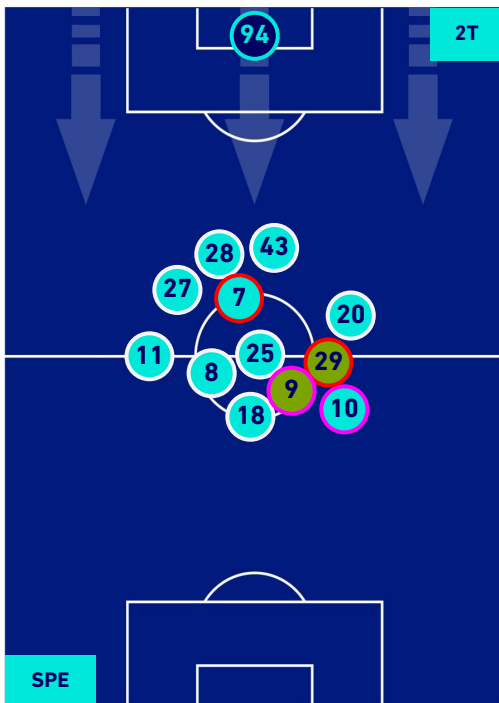

SPEZIA

1-0

TORINO

HEATMAP

SPEZIA

1-0

TORINO

POSIZIONI MEDIE

Legenda:

- | | | |
|-----------------|--------------------------------------|------------------|
| 1^ Sostituzione | Giocatore Entrato | Giocatore Uscito |
| 2^ Sostituzione | Giocatore Entrato | Giocatore Uscito |
| 3^ Sostituzione | Giocatore Entrato | Giocatore Uscito |
| 4^ Sostituzione | Giocatore Entrato | Giocatore Uscito |
| 5^ Sostituzione | Giocatore Entrato | Giocatore Uscito |
| | Giocatore Entrato in sostituzione di | Giocatore Uscito |
| | Giocatore Entrato in sostituzione di | Giocatore Uscito |
| | Giocatore Entrato in sostituzione di | Giocatore Uscito |
| | Giocatore Entrato in sostituzione di | Giocatore Uscito |
| | Giocatore Entrato in sostituzione di | Giocatore Uscito |

SPEZIA

1-0

TORINO

POSIZIONI MEDIE POSSESSO PALLA [proprio]

Legenda:

- | | | |
|-----------------|--------------------------------------|------------------|
| 1^ Sostituzione | Giocatore Entrato | Giocatore Uscito |
| 2^ Sostituzione | Giocatore Entrato | Giocatore Uscito |
| 3^ Sostituzione | Giocatore Entrato | Giocatore Uscito |
| 4^ Sostituzione | Giocatore Entrato | Giocatore Uscito |
| 5^ Sostituzione | Giocatore Entrato | Giocatore Uscito |
| | Giocatore Entrato in sostituzione di | Giocatore Uscito |
| | Giocatore Entrato in sostituzione di | Giocatore Uscito |
| | Giocatore Entrato in sostituzione di | Giocatore Uscito |
| | Giocatore Entrato in sostituzione di | Giocatore Uscito |
| | Giocatore Entrato in sostituzione di | Giocatore Uscito |