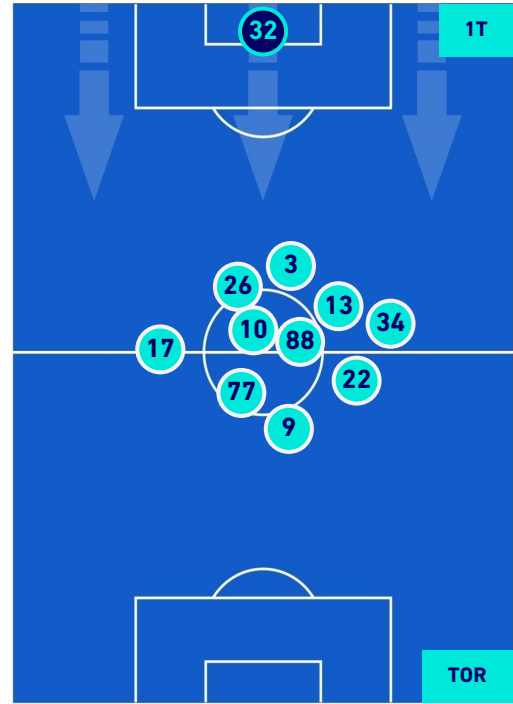

SPEZIA

1-0

TORINO

HEATMAP

SPEZIA

1-0

TORINO

POSIZIONI MEDIE

Legenda:

- | | | |
|-----------------|--------------------------------------|------------------|
| 1^ Sostituzione | Giocatore Entrato | Giocatore Uscito |
| 2^ Sostituzione | Giocatore Entrato | Giocatore Uscito |
| 3^ Sostituzione | Giocatore Entrato | Giocatore Uscito |
| 4^ Sostituzione | Giocatore Entrato | Giocatore Uscito |
| 5^ Sostituzione | Giocatore Entrato | Giocatore Uscito |
| | Giocatore Entrato in sostituzione di | Giocatore Uscito |
| | Giocatore Entrato in sostituzione di | Giocatore Uscito |
| | Giocatore Entrato in sostituzione di | Giocatore Uscito |
| | Giocatore Entrato in sostituzione di | Giocatore Uscito |
| | Giocatore Entrato in sostituzione di | Giocatore Uscito |

SPEZIA

1-0

TORINO

POSIZIONI MEDIE POSSESSO PALLA [proprio]

Legenda:

- | | | |
|-----------------|--------------------------------------|------------------|
| 1^ Sostituzione | Giocatore Entrato | Giocatore Uscito |
| 2^ Sostituzione | Giocatore Entrato | Giocatore Uscito |
| 3^ Sostituzione | Giocatore Entrato | Giocatore Uscito |
| 4^ Sostituzione | Giocatore Entrato | Giocatore Uscito |
| 5^ Sostituzione | Giocatore Entrato | Giocatore Uscito |
| | Giocatore Entrato in sostituzione di | Giocatore Uscito |
| | Giocatore Entrato in sostituzione di | Giocatore Uscito |
| | Giocatore Entrato in sostituzione di | Giocatore Uscito |
| | Giocatore Entrato in sostituzione di | Giocatore Uscito |
| | Giocatore Entrato in sostituzione di | Giocatore Uscito |