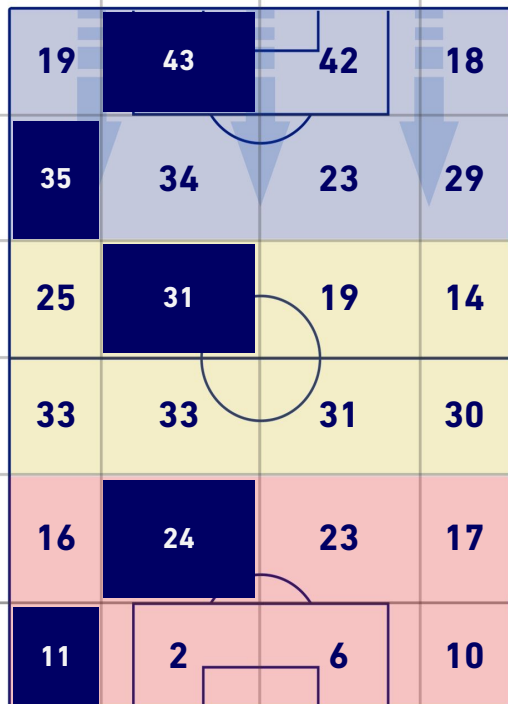

BARICENTRO POSSESSO PROPRIO

BARICENTRO POSSESSO AVVERSARIO

La Spezia 06/11/2021 STADIO ALBERTO PICCO - 15:00

SPEZIA

1-0

TORINO

BILANCIAMENTO OFFENSIVO

24	Azioni di attacco	27
7	Tiri totali	9
5	Occasioni da gol	5

ZONE DI TIRO

1	Gol	0
3	In porta	1
3	Fuori Porta	4
1	Respinto	4

TOCCHI PALLA

568	Palloni giocati totali	717
243	DIFESA	197
216	CENTROCAMPO	335
109	ATTACCO	185

8	Tocchi area avversaria	35	
M. NZOLA	4	5	A. BELOTTI
J. SALA	2	4	BREMER
R. MANAJ	1	4	M. PJACA