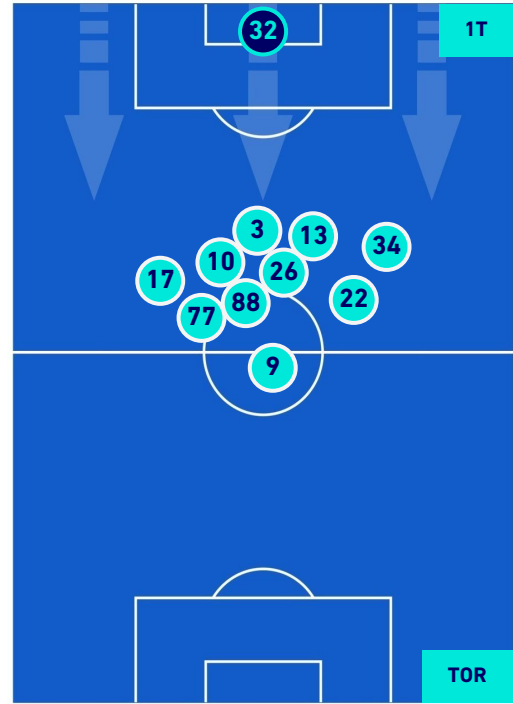

SPEZIA

1-0

TORINO

POSIZIONI MEDIE POSSESSO PALLA [proprio]

Legenda:

- | | | |
|-----------------|--------------------------------------|------------------|
| 1^ Sostituzione | Giocatore Entrato | Giocatore Uscito |
| 2^ Sostituzione | Giocatore Entrato | Giocatore Uscito |
| 3^ Sostituzione | Giocatore Entrato | Giocatore Uscito |
| 4^ Sostituzione | Giocatore Entrato | Giocatore Uscito |
| 5^ Sostituzione | Giocatore Entrato | Giocatore Uscito |
| | Giocatore Entrato in sostituzione di | Giocatore Uscito |
| | Giocatore Entrato in sostituzione di | Giocatore Uscito |
| | Giocatore Entrato in sostituzione di | Giocatore Uscito |
| | Giocatore Entrato in sostituzione di | Giocatore Uscito |
| | Giocatore Entrato in sostituzione di | Giocatore Uscito |

SPEZIA

1-0

TORINO

POSIZIONI MEDIE POSSESSO PALLA [avversario]

Legenda:

- | | | |
|-----------------|--------------------------------------|------------------|
| 1ª Sostituzione | Giocatore Entrato | Giocatore Uscito |
| 2ª Sostituzione | Giocatore Entrato | Giocatore Uscito |
| 3ª Sostituzione | Giocatore Entrato | Giocatore Uscito |
| 4ª Sostituzione | Giocatore Entrato | Giocatore Uscito |
| 5ª Sostituzione | Giocatore Entrato | Giocatore Uscito |
| | Giocatore Entrato in sostituzione di | Giocatore Uscito |
| | Giocatore Entrato in sostituzione di | Giocatore Uscito |
| | Giocatore Entrato in sostituzione di | Giocatore Uscito |
| | Giocatore Entrato in sostituzione di | Giocatore Uscito |
| | Giocatore Entrato in sostituzione di | Giocatore Uscito |