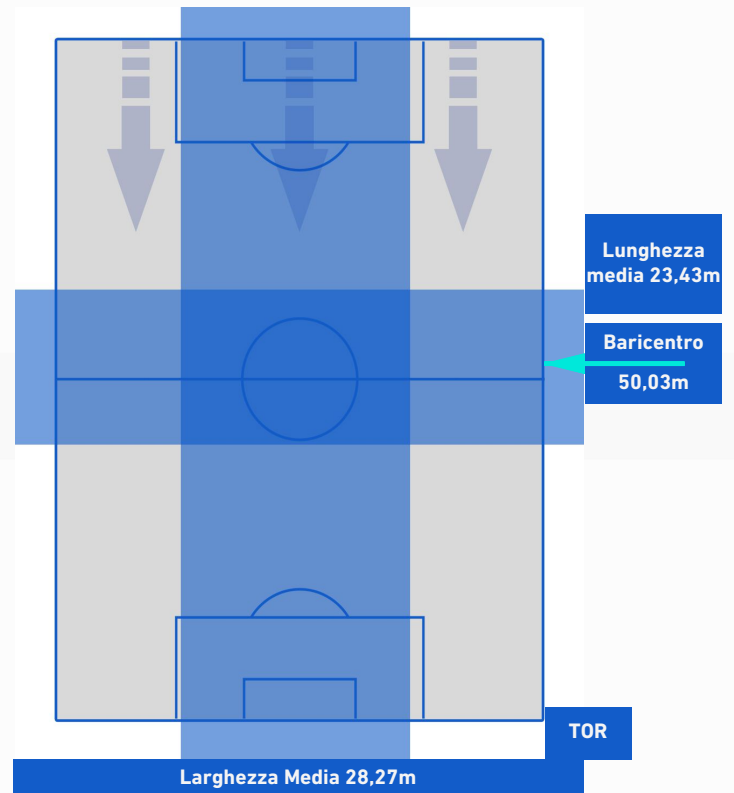

BARICENTRO POSSESSO AVVERSARIO