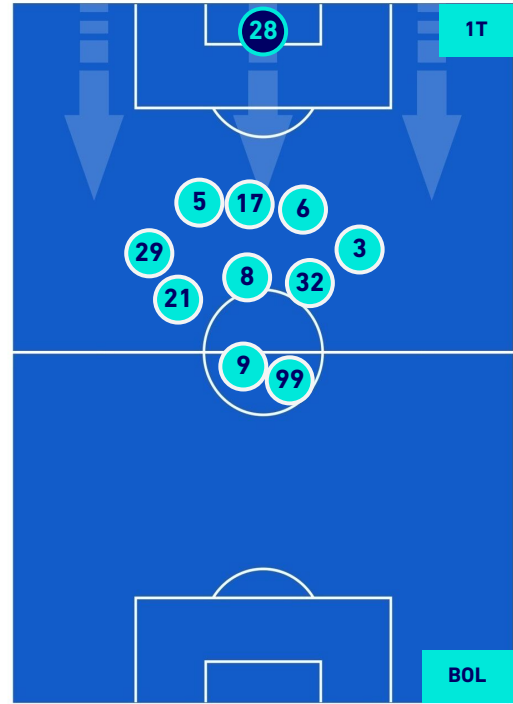

SAMPDORIA

1-2

BOLOGNA

POSIZIONI MEDIE POSSESSO PALLA [avversario]

Legenda:

- 1^ Sostituzione
- 2^ Sostituzione
- 3^ Sostituzione
- 4^ Sostituzione
- 5^ Sostituzione

- Giocatore Entrato
- Giocatore Entrato
- Giocatore Entrato
- Giocatore Entrato
- Giocatore Entrato

- Giocatore Uscito
- Giocatore Uscito
- Giocatore Uscito
- Giocatore Uscito
- Giocatore Uscito

- Giocatore Entrato in sostituzione di
- Giocatore Entrato in sostituzione di
- Giocatore Entrato in sostituzione di
- Giocatore Entrato in sostituzione di