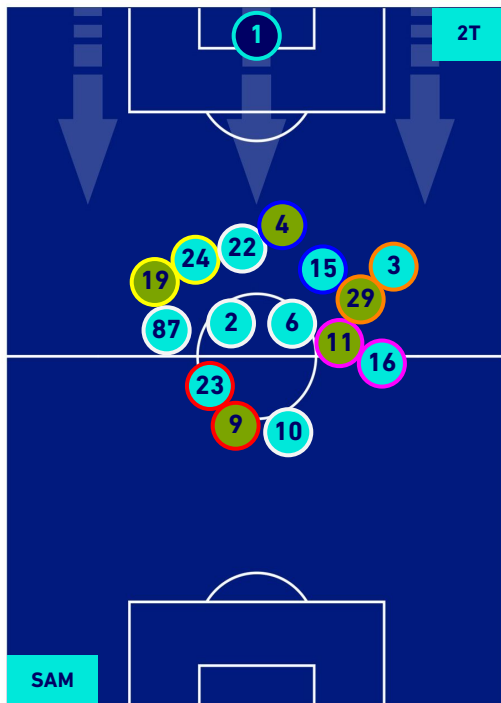

SAMPDORIA

1-2

BOLOGNA

POSIZIONI MEDIE POSSESSO PALLA [avversario]

Legenda:

- 1^ Sostituzione
- 2^ Sostituzione
- 3^ Sostituzione
- 4^ Sostituzione
- 5^ Sostituzione

- Giocatore Entrato
- Giocatore Entrato
- Giocatore Entrato
- Giocatore Entrato
- Giocatore Entrato

- Giocatore Uscito
- Giocatore Uscito
- Giocatore Uscito
- Giocatore Uscito
- Giocatore Uscito

- Giocatore Entrato in sostituzione di
- Giocatore Entrato in sostituzione di
- Giocatore Entrato in sostituzione di
- Giocatore Entrato in sostituzione di