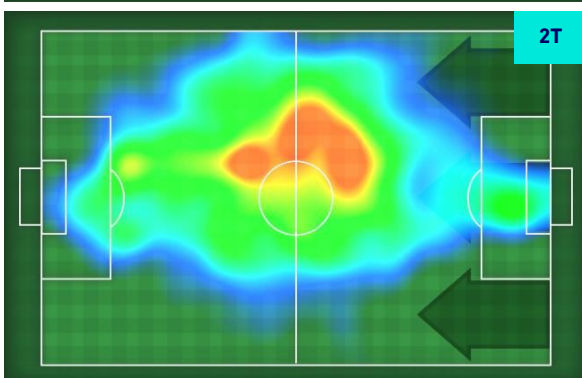

SAMPDORIA

1 - 2

BOLOGNA

GIOCATORI CHIAVE

MORTEN THORSBY 2

Ruolo:	Centrocampista
Presenze in Serie A:	67
Gol in Serie A:	5
Data Nascita:	05/05/1996
Nazionalità:	NOR

Jog 21% - Run 71% - Sprint 8% Km 12.011

2.47	8.475	1.066

Statistiche

Minuti giocati	97'
Gol	1
Tiri	1
Tiri in porta	1(1)
Palle giocate	47
Passaggi riusciti	25
Passaggi riusciti/tentati (%)	64%
Recuperi	3
Falli subiti	2

MATTIAS SVANBERG 32

Ruolo:	Centrocampista
Presenze in Serie A:	93
Gol in Serie A:	7
Data Nascita:	05/01/1999
Nazionalità:	SWE

Jog 26% - Run 66% - Sprint 8% Km 11.214

2.953	7.416	0.845

Statistiche

Minuti giocati	97'
Gol	1
Occasioni da gol	3
Tiri	3
Tiri in porta	1(1)
Assist	1
Palle giocate	55
Passaggi riusciti	24
Passaggi riusciti/tentati (%)	67%
Passaggi chiave	3
Recuperi	5
Falli subiti	6

HeatMap