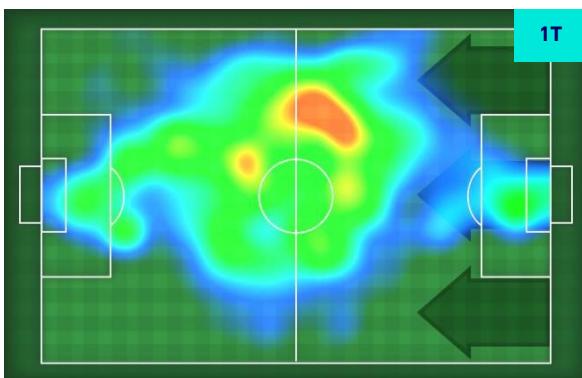

SAMPDORIA

1 - 2

BOLOGNA

GIOCATORI CHIAVE

MORTEN THORSBY 2

Ruolo:	Centrocampista
Presenze in Serie A:	67
Gol in Serie A:	5
Data Nascita:	05/05/1996
Nazionalità:	NOR

Jog 21% - Run 71% - Sprint 8% Km 12.011

2.47	8.475	1.066

Statistiche

Minuti giocati	97'
Gol	1
Tiri	1
Tiri in porta	1(1)
Palle giocate	47
Passaggi riusciti	25
Passaggi riusciti/tentati (%)	64%
Recuperi	3
Falli subiti	2

MATTIAS SVANBERG 32

Ruolo:	Centrocampista
Presenze in Serie A:	93
Gol in Serie A:	7
Data Nascita:	05/01/1999
Nazionalità:	SWE

Jog 26% - Run 66% - Sprint 8% Km 11.214

2.953	7.416	0.845

Statistiche

Minuti giocati	97'
Gol	1
Occasioni da gol	3
Tiri	3
Tiri in porta	1(1)
Assist	1
Palle giocate	55
Passaggi riusciti	24
Passaggi riusciti/tentati (%)	67%
Passaggi chiave	3
Recuperi	5
Falli subiti	6

HeatMap