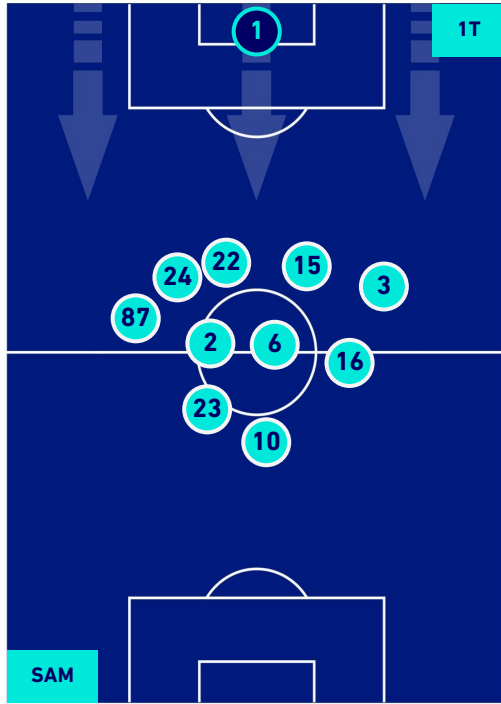

SAMPDORIA

1-2

BOLOGNA

POSIZIONI MEDIE POSSESSO PALLA [avversario]

Legenda:

- 1^ Sostituzione
- 2^ Sostituzione
- 3^ Sostituzione
- 4^ Sostituzione
- 5^ Sostituzione

- Giocatore Entrato
- Giocatore Entrato
- Giocatore Entrato
- Giocatore Entrato
- Giocatore Entrato

- Giocatore Uscito
- Giocatore Uscito
- Giocatore Uscito
- Giocatore Uscito
- Giocatore Uscito

- Giocatore Entrato in sostituzione di
- Giocatore Entrato in sostituzione di
- Giocatore Entrato in sostituzione di
- Giocatore Entrato in sostituzione di