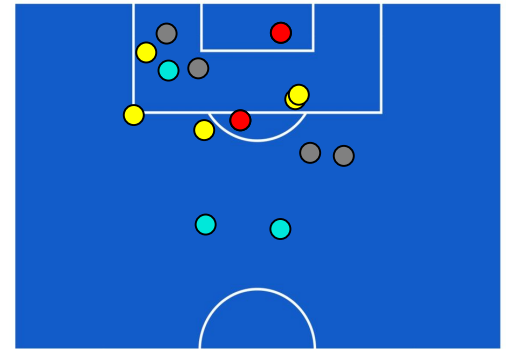

- Giocatore Entrato
- Giocatore Entrato
- Giocatore Entrato
- Giocatore Entrato

SAMPDORIA

1 - 2

BOLOGNA

BARICENTRO 1° TEMPO

BARICENTRO 2° TEMPO

SAMPDORIA

1 - 2

BOLOGNA

BARICENTRO POSSESSO PROPRIO

BARICENTRO POSSESSO AVVERSAIO

SAMPDORIA

1 - 2

BOLOGNA

BILANCIAMENTO OFFENSIVO

34	Azioni di attacco	23
10	Tiri totali	14
6	Occasioni da gol	13

ZONE DI TIRO

1	Gol	2
4	In porta	7
4	Fuori Porta	4
2	Respinto	3

TOCCHI PALLA

633	Palloni giocati totali	737
175	DIFESA	262
300	CENTROCAMPO	350
158	ATTACCO	125

23	Tocchi area avversaria	22	
M. THORSBY	8	8	M. ARNAUTOVIC
A. EKDAL	3	4	R. SORIANO
A. CANDREVA	2	3	M. BARROW