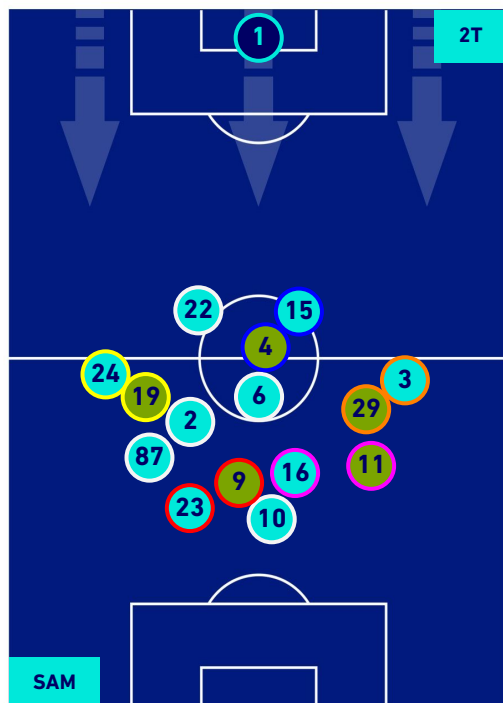

SAMPDORIA

1-2

BOLOGNA

HEATMAP

SAMPDORIA

1 - 2

BOLOGNA

POSIZIONI MEDIE

Legenda:

- | | | |
|-----------------|--------------------------------------|------------------|
| 1^ Sostituzione | Giocatore Entrato | Giocatore Uscito |
| 2^ Sostituzione | Giocatore Entrato | Giocatore Uscito |
| 3^ Sostituzione | Giocatore Entrato | Giocatore Uscito |
| 4^ Sostituzione | Giocatore Entrato | Giocatore Uscito |
| 5^ Sostituzione | Giocatore Entrato | Giocatore Uscito |
| | Giocatore Entrato in sostituzione di | Giocatore Uscito |
| | Giocatore Entrato in sostituzione di | Giocatore Uscito |
| | Giocatore Entrato in sostituzione di | Giocatore Uscito |
| | Giocatore Entrato in sostituzione di | Giocatore Uscito |
| | Giocatore Entrato in sostituzione di | Giocatore Uscito |

SAMPDORIA

1-2

BOLOGNA

POSIZIONI MEDIE POSSESSO PALLA [proprio]

Legenda:

- 1^ Sostituzione
- 2^ Sostituzione
- 3^ Sostituzione
- 4^ Sostituzione
- 5^ Sostituzione

- Giocatore Entrato
- Giocatore Entrato
- Giocatore Entrato
- Giocatore Entrato
- Giocatore Entrato