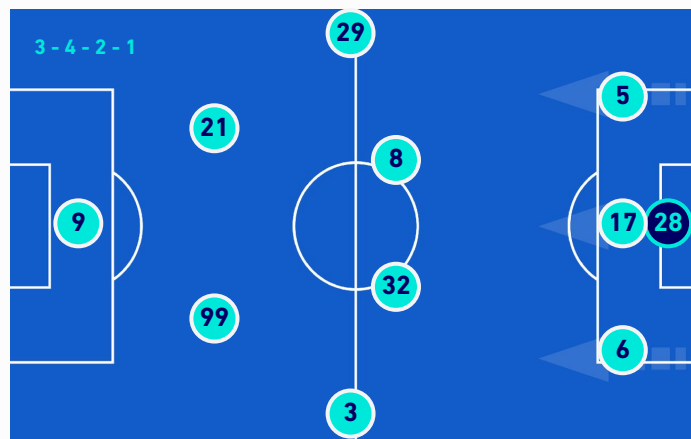

A disposizione		
	FRANCESCO BARDI	22
	DAVIDE FRANZINI	40
	LUIS BINKS	2
	RICCARDO ORSOLINI	7
	NICOLA SANSONE	10
	ANDREAS SKOV OLSEN	11
	IBRAHIMA MBAYE	15
	FEDERICO SANTANDER	19
	SYDNEY VAN HOOIJDONK	20
	MITCHELL DIJKS	35
	EMANUEL VIGNATO	55
	GIANMARCO CANGIANO	74

Allenatore: **SINISA MIHAJLOVIC**

Arbitro: **GIANLUCA MANGANIELLO**
Guardalinee: **LUIGI LANOTTE**
Guardalinee: **ORLANDO PAGNOTTA**

Quarto Uomo: **LUCA ZUFFERLI**
V.A.R.: **PIERO GIACOMELLI**
A.V.A.R.: **ALESSANDRO GIALLATINI**