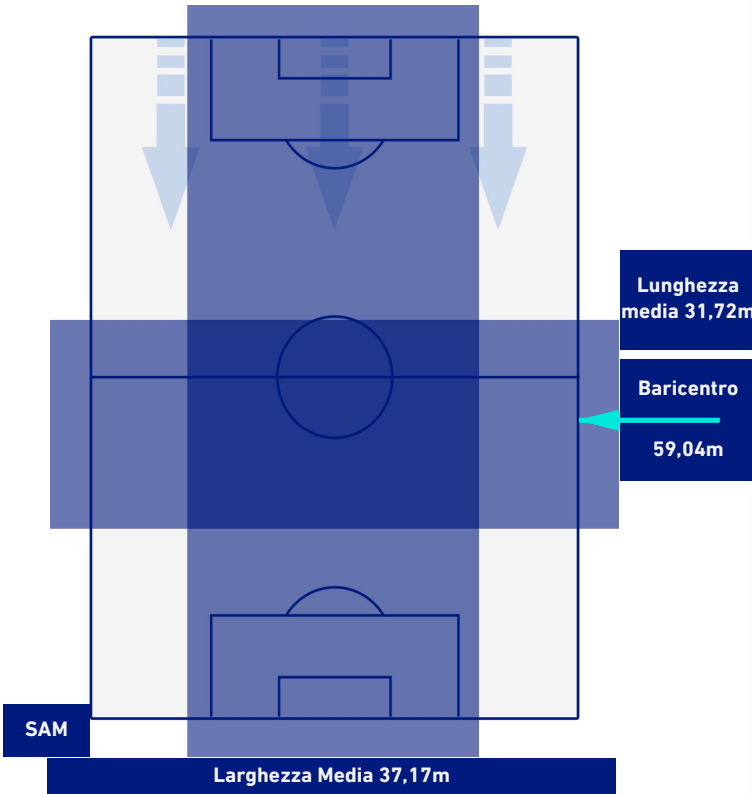

SAMPDORIA

1 - 2

BOLOGNA

BARICENTRO POSSESSO PROPRIO