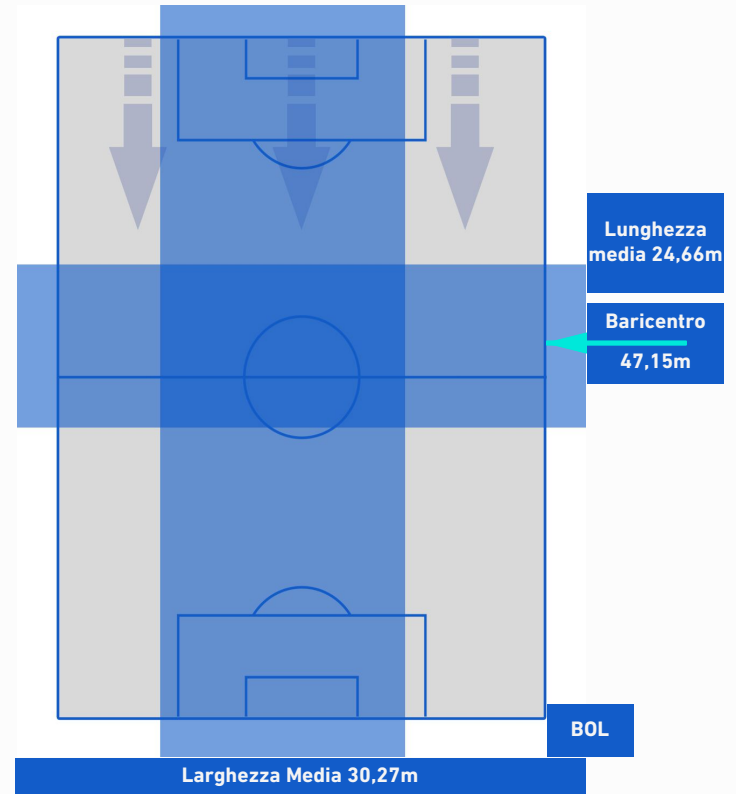

- Giocatore Entrato
- Giocatore Entrato
- Giocatore Entrato
- Giocatore Entrato

SAMPDORIA

1 - 2

BOLOGNA

BARICENTRO 1° TEMPO

BARICENTRO 2° TEMPO

SAMPDORIA

1 - 2