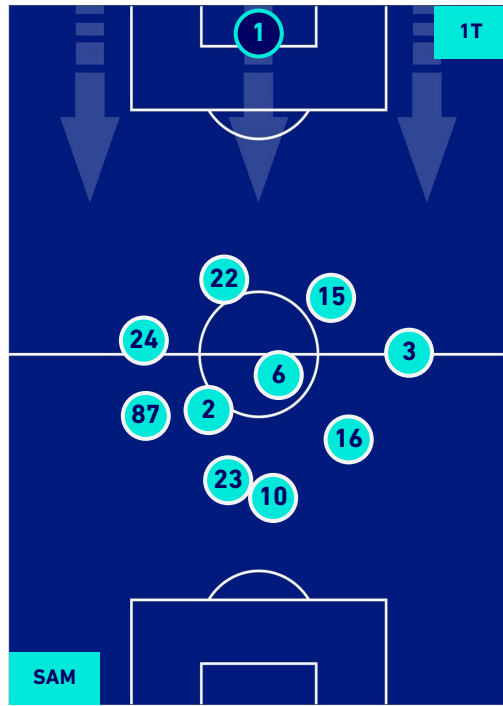

SAMPDORIA

1-2

BOLOGNA

HEATMAP

SAMPDORIA

1 - 2

BOLOGNA

POSIZIONI MEDIE

Legenda:

- | | | |
|-----------------|--------------------------------------|------------------|
| 1^ Sostituzione | Giocatore Entrato | Giocatore Uscito |
| 2^ Sostituzione | Giocatore Entrato | Giocatore Uscito |
| 3^ Sostituzione | Giocatore Entrato | Giocatore Uscito |
| 4^ Sostituzione | Giocatore Entrato | Giocatore Uscito |
| 5^ Sostituzione | Giocatore Entrato | Giocatore Uscito |
| | Giocatore Entrato in sostituzione di | Giocatore Uscito |
| | Giocatore Entrato in sostituzione di | Giocatore Uscito |
| | Giocatore Entrato in sostituzione di | Giocatore Uscito |
| | Giocatore Entrato in sostituzione di | Giocatore Uscito |
| | Giocatore Entrato in sostituzione di | Giocatore Uscito |

SAMPDORIA

1-2

BOLOGNA

POSIZIONI MEDIE POSSESSO PALLA [proprio]

Legenda:

- 1^ Sostituzione
- 2^ Sostituzione
- 3^ Sostituzione
- 4^ Sostituzione
- 5^ Sostituzione

- Giocatore Entrato
- Giocatore Entrato
- Giocatore Entrato
- Giocatore Entrato
- Giocatore Entrato