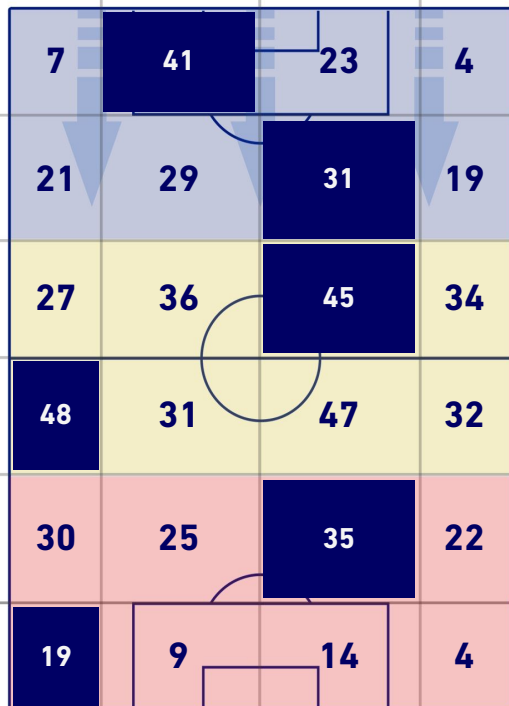

- Giocatore Entrato
- Giocatore Entrato
- Giocatore Entrato
- Giocatore Entrato

SAMPDORIA

1 - 2

BOLOGNA

BARICENTRO 1° TEMPO

BARICENTRO 2° TEMPO

SAMPDORIA

1 - 2

BOLOGNA

BARICENTRO POSSESSO PROPRIO

BARICENTRO POSSESSO AVVERSAIO

SAMPDORIA

1 - 2

BOLOGNA

BILANCIAMENTO OFFENSIVO

34	Azioni di attacco	23
10	Tiri totali	14
6	Occasioni da gol	13

ZONE DI TIRO

1	Gol	2
4	In porta	7
4	Fuori Porta	4
2	Respinto	3

TOCCHI PALLA

633	Palloni giocati totali	737
175	DIFESA	262
300	CENTROCAMPO	350
158	ATTACCO	125

23	Tocchi area avversaria	22	
M. THORSBY	8	8	M. ARNAUTOVIC
A. EKDAL	3	4	R. SORIANO
A. CANDREVA	2	3	M. BARROW