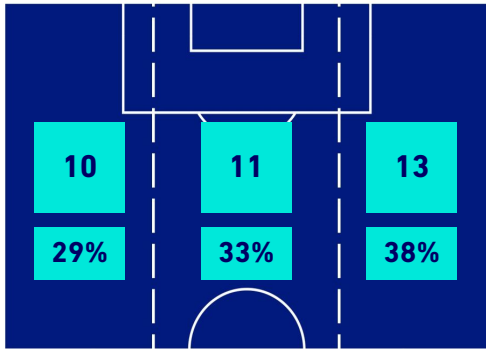

BOLOGNA

BARICENTRO POSSESSO PROPRIO

BARICENTRO POSSESSO AVVERSAIO

SAMPDORIA

1 - 2

BOLOGNA

BILANCIAMENTO OFFENSIVO

34	Azioni di attacco	23
10	Tiri totali	14
6	Occasioni da gol	13

ZONE DI TIRO

1	Gol	2
4	In porta	7
4	Fuori Porta	4
2	Respinto	3

TOCCHI PALLA

633	Palloni giocati totali	737
175	DIFESA	262
300	CENTROCAMPO	350
158	ATTACCO	125

23	Tocchi area avversaria	22	
M. THORSBY	8	8	M. ARNAUTOVIC
A. EKDAL	3	4	R. SORIANO
A. CANDREVA	2	3	M. BARROW