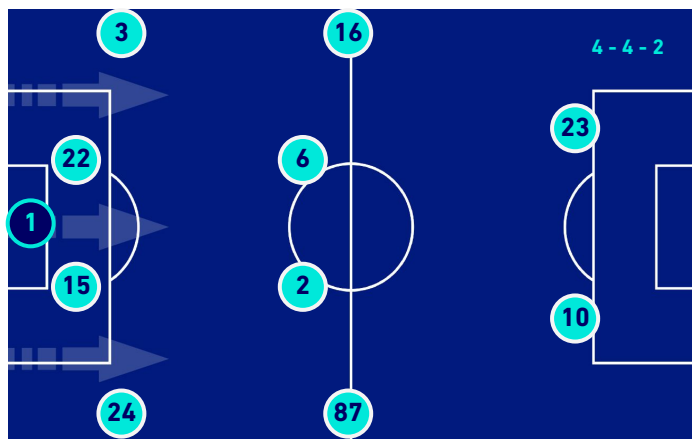

FORMAZIONI

SAMPDORIA	
1	EMIL AUDERO (P)
24	BARTOSZ BERESZYNSKI
15	OMAR COLLEY
22	MAYA YOSHIDA
3	TOMMASO AUGELLO
87	ANTONIO CANDREVA
2	MORTEN THORSBY
6	ALBIN EKDAL
16	KRISTOFFER ASKILDSEN
10	FRANCESCO CAPUTO
23	MANOLO GABBIADINI