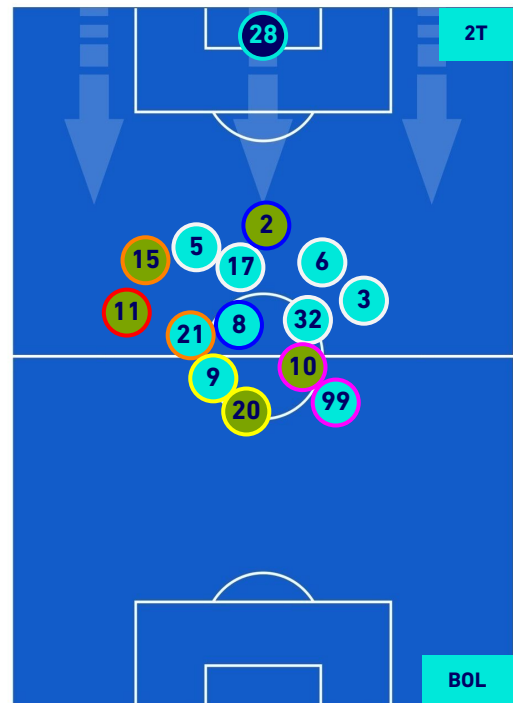

SAMPDORIA

1-2

BOLOGNA

HEATMAP

SAMPDORIA

1 - 2

BOLOGNA

POSIZIONI MEDIE

Legenda:

- | | | |
|-----------------|--------------------------------------|------------------|
| 1^ Sostituzione | Giocatore Entrato | Giocatore Uscito |
| 2^ Sostituzione | Giocatore Entrato | Giocatore Uscito |
| 3^ Sostituzione | Giocatore Entrato | Giocatore Uscito |
| 4^ Sostituzione | Giocatore Entrato | Giocatore Uscito |
| 5^ Sostituzione | Giocatore Entrato | Giocatore Uscito |
| | Giocatore Entrato in sostituzione di | Giocatore Uscito |
| | Giocatore Entrato in sostituzione di | Giocatore Uscito |
| | Giocatore Entrato in sostituzione di | Giocatore Uscito |
| | Giocatore Entrato in sostituzione di | Giocatore Uscito |
| | Giocatore Entrato in sostituzione di | Giocatore Uscito |