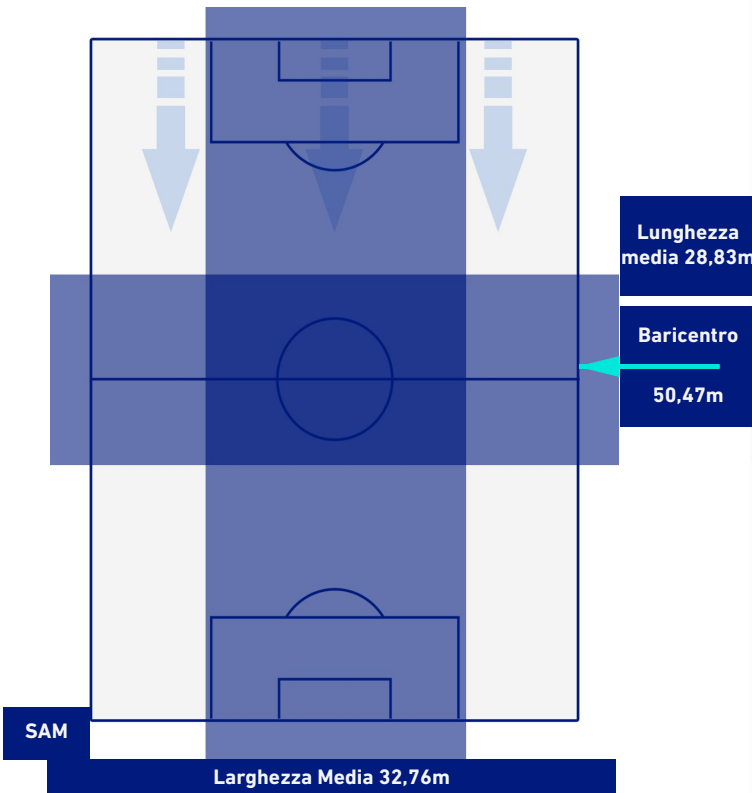

BARICENTRO POSSESSO AVVERSAIO