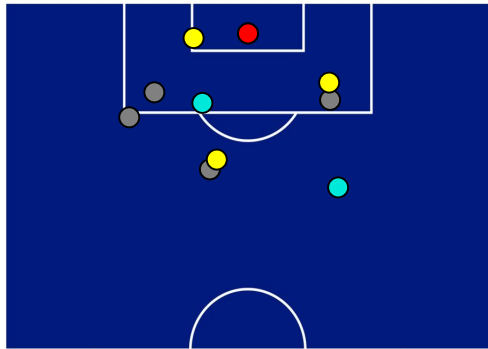

- Giocatore Entrato
- Giocatore Entrato
- Giocatore Entrato
- Giocatore Entrato

SAMPDORIA

1 - 2

BOLOGNA

BARICENTRO 1° TEMPO

BARICENTRO 2° TEMPO

SAMPDORIA

1 - 2

BOLOGNA

BARICENTRO POSSESSO PROPRIO

BARICENTRO POSSESSO AVVERSAIO

SAMPDORIA

1 - 2

BOLOGNA

BILANCIAMENTO OFFENSIVO

34	Azioni di attacco	23
10	Tiri totali	14
6	Occasioni da gol	13

ZONE DI TIRO

1	Gol	2
4	In porta	7
4	Fuori Porta	4
2	Respinto	3

TOCCHI PALLA

633	Palloni giocati totali	737
175	DIFESA	262
300	CENTROCAMPO	350
158	ATTACCO	125

23	Tocchi area avversaria	22	
M. THORSBY	8	8	M. ARNAUTOVIC
A. EKDAL	3	4	R. SORIANO
A. CANDREVA	2	3	M. BARROW