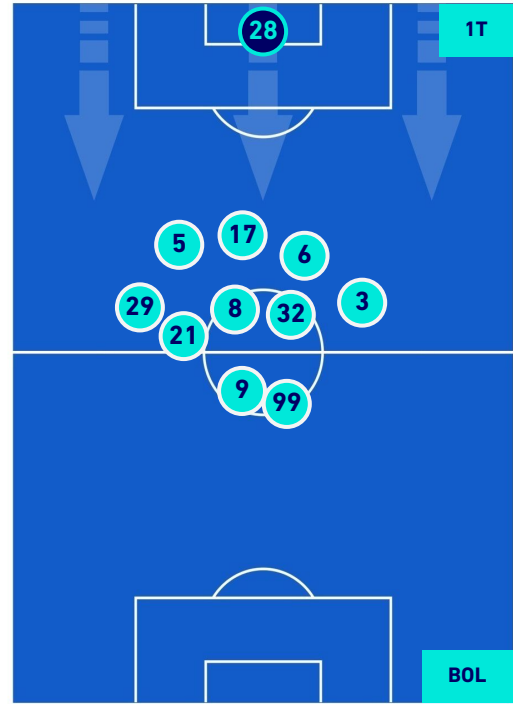

SAMPDORIA

1-2

BOLOGNA

HEATMAP

SAMPDORIA

1 - 2

BOLOGNA

POSIZIONI MEDIE

Legenda:

- | | | |
|-----------------|--------------------------------------|------------------|
| 1^ Sostituzione | Giocatore Entrato | Giocatore Uscito |
| 2^ Sostituzione | Giocatore Entrato | Giocatore Uscito |
| 3^ Sostituzione | Giocatore Entrato | Giocatore Uscito |
| 4^ Sostituzione | Giocatore Entrato | Giocatore Uscito |
| 5^ Sostituzione | Giocatore Entrato | Giocatore Uscito |
| | Giocatore Entrato in sostituzione di | Giocatore Uscito |
| | Giocatore Entrato in sostituzione di | Giocatore Uscito |
| | Giocatore Entrato in sostituzione di | Giocatore Uscito |
| | Giocatore Entrato in sostituzione di | Giocatore Uscito |
| | Giocatore Entrato in sostituzione di | Giocatore Uscito |