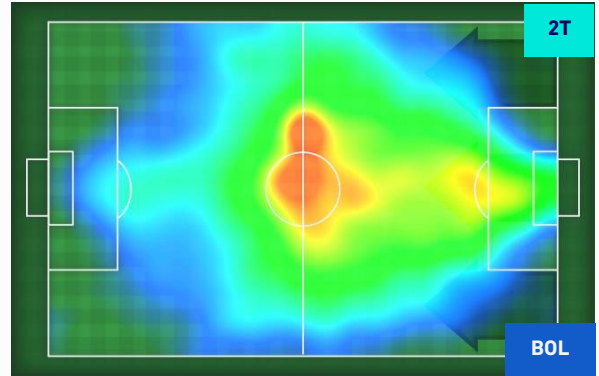

SAMPDORIA

1-2

BOLOGNA

HEATMAP

SAMPDORIA

1 - 2

BOLOGNA

POSIZIONI MEDIE

Legenda:

- | | | |
|-----------------|--------------------------------------|------------------|
| 1^ Sostituzione | Giocatore Entrato | Giocatore Uscito |
| 2^ Sostituzione | Giocatore Entrato | Giocatore Uscito |
| 3^ Sostituzione | Giocatore Entrato | Giocatore Uscito |
| 4^ Sostituzione | Giocatore Entrato | Giocatore Uscito |
| 5^ Sostituzione | Giocatore Entrato | Giocatore Uscito |
| | Giocatore Entrato in sostituzione di | Giocatore Uscito |
| | Giocatore Entrato in sostituzione di | Giocatore Uscito |
| | Giocatore Entrato in sostituzione di | Giocatore Uscito |
| | Giocatore Entrato in sostituzione di | Giocatore Uscito |
| | Giocatore Entrato in sostituzione di | Giocatore Uscito |