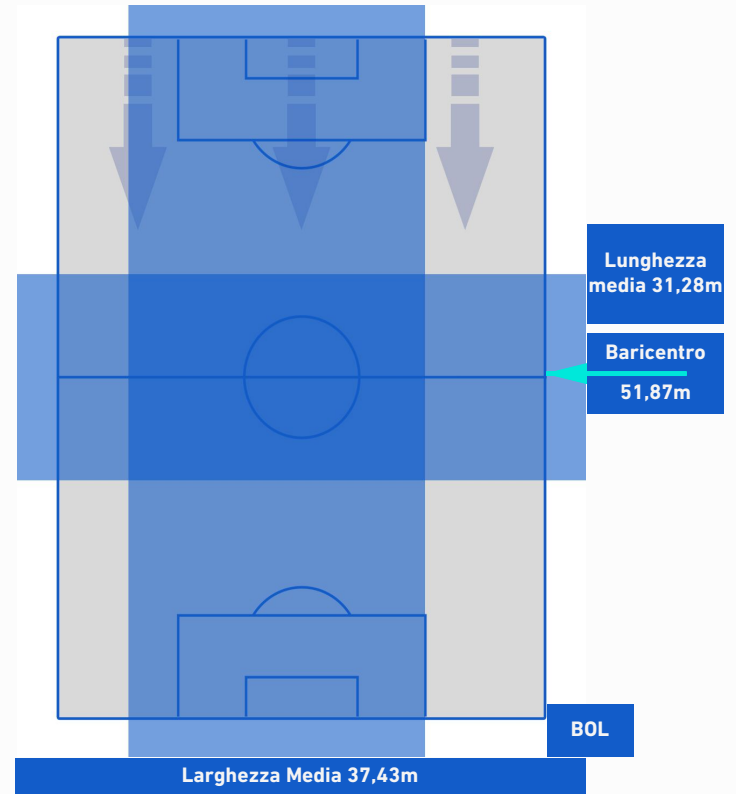

SAMPDORIA

1 - 2

BOLOGNA

BARICENTRO POSSESSO PROPRIO