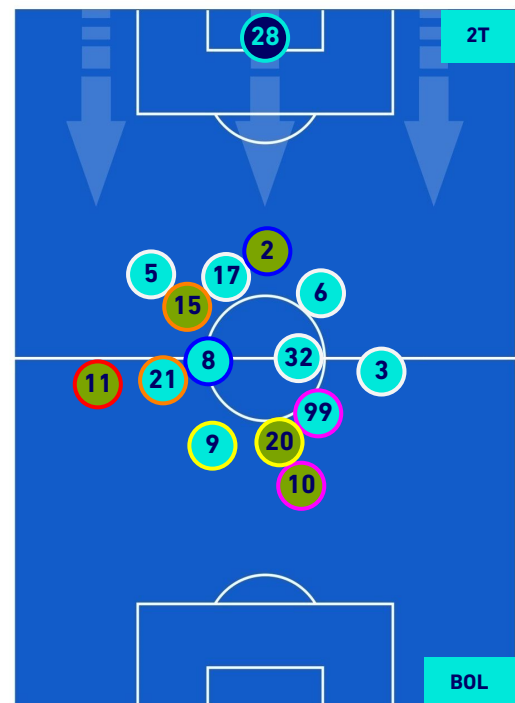

SAMPDORIA

1-2

BOLOGNA

HEATMAP

SAMPDORIA

1 - 2

BOLOGNA

POSIZIONI MEDIE

Legenda:

- | | | |
|-----------------|--------------------------------------|------------------|
| 1^ Sostituzione | Giocatore Entrato | Giocatore Uscito |
| 2^ Sostituzione | Giocatore Entrato | Giocatore Uscito |
| 3^ Sostituzione | Giocatore Entrato | Giocatore Uscito |
| 4^ Sostituzione | Giocatore Entrato | Giocatore Uscito |
| 5^ Sostituzione | Giocatore Entrato | Giocatore Uscito |
| | Giocatore Entrato in sostituzione di | Giocatore Uscito |
| | Giocatore Entrato in sostituzione di | Giocatore Uscito |
| | Giocatore Entrato in sostituzione di | Giocatore Uscito |
| | Giocatore Entrato in sostituzione di | Giocatore Uscito |
| | Giocatore Entrato in sostituzione di | Giocatore Uscito |

SAMPDORIA

1-2

BOLOGNA

POSIZIONI MEDIE POSSESSO PALLA [proprio]

Legenda:

- 1^ Sostituzione
- 2^ Sostituzione
- 3^ Sostituzione
- 4^ Sostituzione
- 5^ Sostituzione

- Giocatore Entrato
- Giocatore Entrato
- Giocatore Entrato
- Giocatore Entrato
- Giocatore Entrato