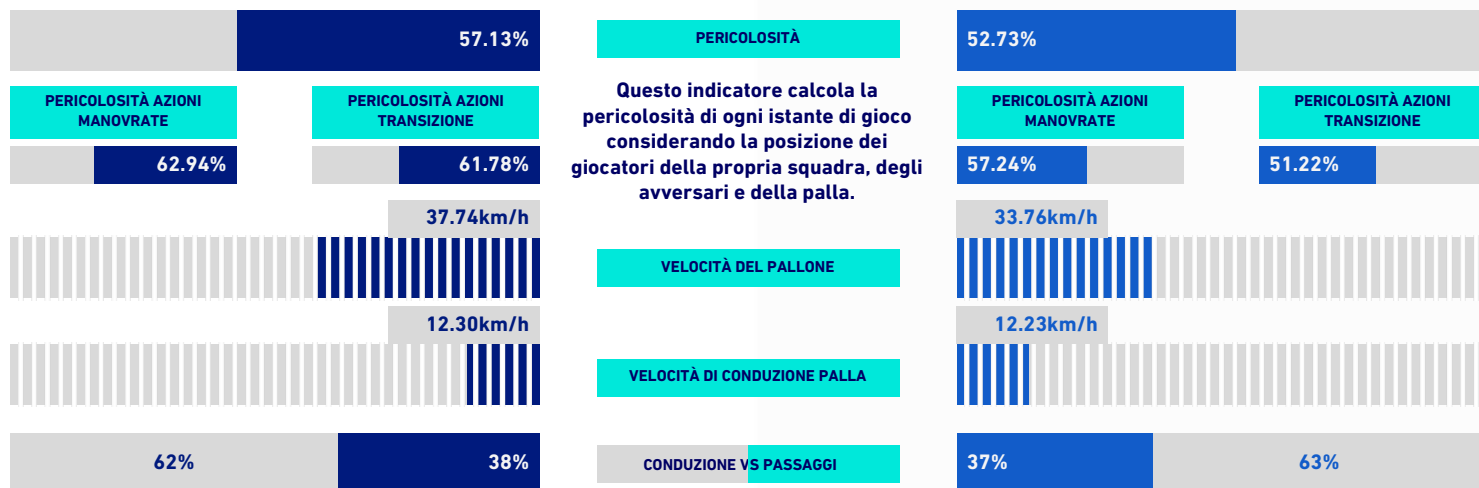

RANKING GIOCATORI

Tiri			Tiri in porta			Passaggi 3/4 riusciti			Occasioni da gol		
1	M. BARROW	BOL 5	1	M. ARNAUTOVIC	BOL 2	1	A. EKDAL	SAM 13	1	M. ARNAUTOVIC	BOL 3
2	A. CANDREVA	SAM 3	2	M. BARROW	BOL 2	2	A. CANDREVA	SAM 12	2	M. BARROW	BOL 3
3	M. SVANBERG	BOL 3	3	A. CANDREVA	SAM 1	3	M. ARNAUTOVIC	BOL 10	3	M. GABBIADINI	SAM 3
4	M. ARNAUTOVIC	BOL 2	4	F. CAPUTO	SAM 1	4	N. DOMINGUEZ	BOL 10	4	R. SORIANO	BOL 3
5	K. ASKILDSEN	SAM 2	5	A. EKDAL	SAM 1	5	B. BERESZYNSKI	SAM 9	5	M. SVANBERG	BOL 3
Palle giocate			Passaggi riusciti			Passaggi chiave			Dribbling		
1	N. DOMINGUEZ	BOL 82	1	N. DOMINGUEZ	BOL 63	1	M. ARNAUTOVIC	BOL 3	1	M. ARNAUTOVIC	BOL 3
2	A. SOUMAORO	BOL 80	2	A. SOUMAORO	BOL 56	2	M. BARROW	BOL 3	2	M. BARROW	BOL 1
3	R. SORIANO	BOL 79	3	R. SORIANO	BOL 50	3	M. GABBIADINI	SAM 3	3	B. BERESZYNSKI	SAM 1
4	B. BERESZYNSKI	SAM 72	4	A. EKDAL	SAM 41	4	R. SORIANO	BOL 3	4	A. EKDAL	SAM 1
5	A. EKDAL	SAM 69	5	G. MEDEL	BOL 41	5	M. SVANBERG	BOL 3	5	N. SANSONE	BOL 1

SAMPDORIA

1 - 2

BOLOGNA

VIRTUAL COACH

INDICATORI DI SQUADRA

Questo indicatore calcola la pericolosità di ogni istante di gioco considerando la posizione dei giocatori della propria squadra, degli avversari e della palla.

VELOCITÀ DEL PALLONE

VELOCITÀ DI CONDUZIONE PALLA

CONDUZIONE VS PASSAGGI

RECORDMEN

INDICE DI VERTICALITÀ

Numero di giocatori avversari superati da un passaggio verticale. Calcolato solo se il passaggio è andato a buon fine. Dà idea di quanto un giocatore tenda a superare le linee di pressione avversarie.