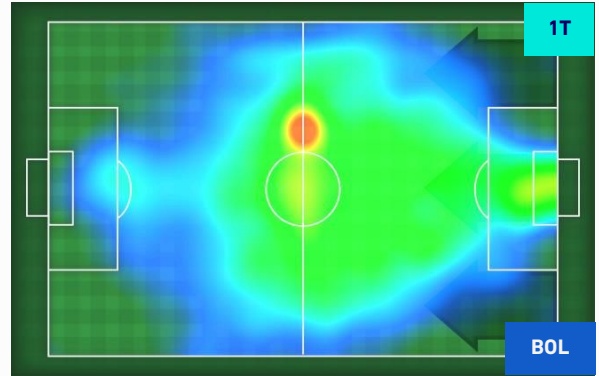

SAMPDORIA

1-2

BOLOGNA

HEATMAP

SAMPDORIA

1 - 2

BOLOGNA

POSIZIONI MEDIE

Legenda:

- | | | |
|-----------------|--------------------------------------|------------------|
| 1^ Sostituzione | Giocatore Entrato | Giocatore Uscito |
| 2^ Sostituzione | Giocatore Entrato | Giocatore Uscito |
| 3^ Sostituzione | Giocatore Entrato | Giocatore Uscito |
| 4^ Sostituzione | Giocatore Entrato | Giocatore Uscito |
| 5^ Sostituzione | Giocatore Entrato | Giocatore Uscito |
| | Giocatore Entrato in sostituzione di | Giocatore Uscito |
| | Giocatore Entrato in sostituzione di | Giocatore Uscito |
| | Giocatore Entrato in sostituzione di | Giocatore Uscito |
| | Giocatore Entrato in sostituzione di | Giocatore Uscito |
| | Giocatore Entrato in sostituzione di | Giocatore Uscito |