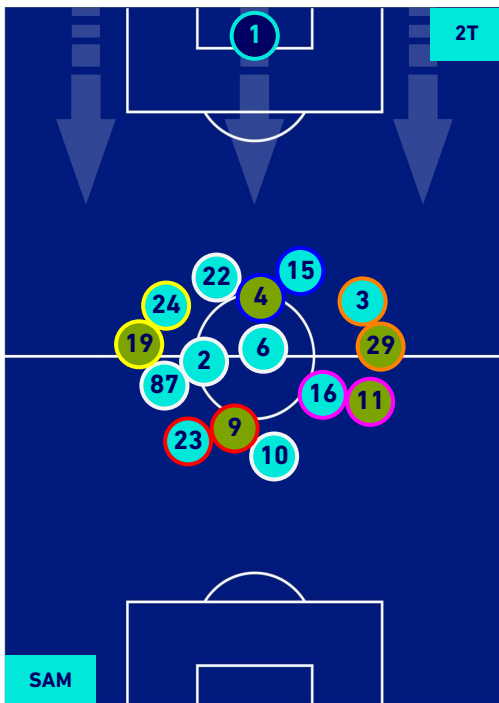

SAMPDORIA

1-2

BOLOGNA

HEATMAP

SAMPDORIA

1 - 2

BOLOGNA

POSIZIONI MEDIE

Legenda:

- | | | |
|-----------------|--------------------------------------|------------------|
| 1^ Sostituzione | Giocatore Entrato | Giocatore Uscito |
| 2^ Sostituzione | Giocatore Entrato | Giocatore Uscito |
| 3^ Sostituzione | Giocatore Entrato | Giocatore Uscito |
| 4^ Sostituzione | Giocatore Entrato | Giocatore Uscito |
| 5^ Sostituzione | Giocatore Entrato | Giocatore Uscito |
| | Giocatore Entrato in sostituzione di | Giocatore Uscito |
| | Giocatore Entrato in sostituzione di | Giocatore Uscito |
| | Giocatore Entrato in sostituzione di | Giocatore Uscito |
| | Giocatore Entrato in sostituzione di | Giocatore Uscito |
| | Giocatore Entrato in sostituzione di | Giocatore Uscito |