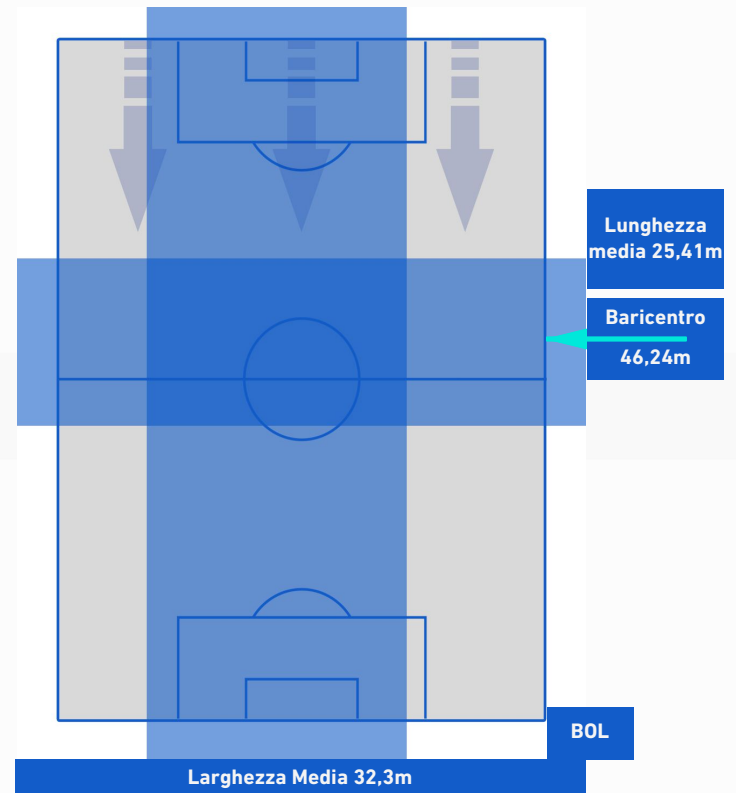

- Giocatore Entrato
- Giocatore Entrato
- Giocatore Entrato
- Giocatore Entrato

SAMPDORIA

1 - 2

BOLOGNA

BARICENTRO 1° TEMPO

BARICENTRO 2° TEMPO

SAMPDORIA

1 - 2