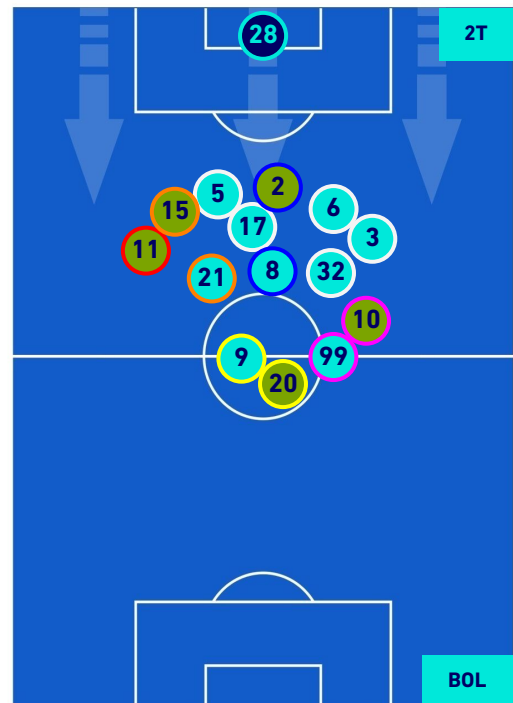

SAMPDORIA

1-2

BOLOGNA

POSIZIONI MEDIE POSSESSO PALLA [avversario]

Legenda:

- 1^ Sostituzione
- 2^ Sostituzione
- 3^ Sostituzione
- 4^ Sostituzione
- 5^ Sostituzione

- Giocatore Entrato
- Giocatore Entrato
- Giocatore Entrato
- Giocatore Entrato
- Giocatore Entrato

- Giocatore Uscito
- Giocatore Uscito
- Giocatore Uscito
- Giocatore Uscito
- Giocatore Uscito

- Giocatore Entrato in sostituzione di
- Giocatore Entrato in sostituzione di
- Giocatore Entrato in sostituzione di
- Giocatore Entrato in sostituzione di