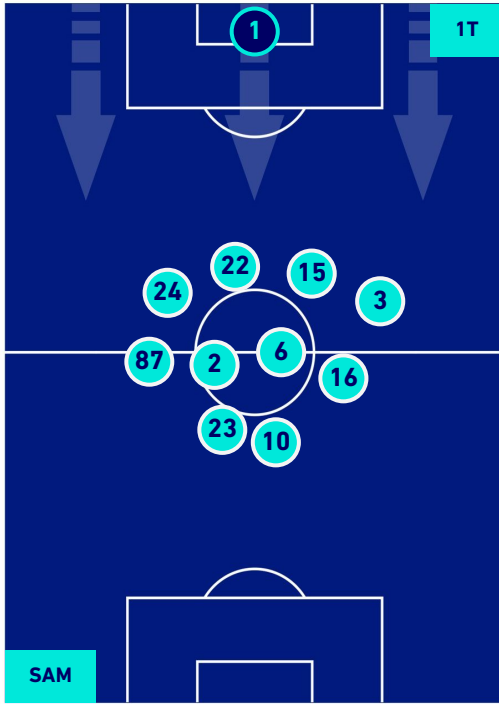

SAMPDORIA

1-2

BOLOGNA

HEATMAP

SAMPDORIA

1 - 2

BOLOGNA

POSIZIONI MEDIE

Legenda:

- | | | |
|-----------------|--------------------------------------|------------------|
| 1^ Sostituzione | Giocatore Entrato | Giocatore Uscito |
| 2^ Sostituzione | Giocatore Entrato | Giocatore Uscito |
| 3^ Sostituzione | Giocatore Entrato | Giocatore Uscito |
| 4^ Sostituzione | Giocatore Entrato | Giocatore Uscito |
| 5^ Sostituzione | Giocatore Entrato | Giocatore Uscito |
| | Giocatore Entrato in sostituzione di | Giocatore Uscito |
| | Giocatore Entrato in sostituzione di | Giocatore Uscito |
| | Giocatore Entrato in sostituzione di | Giocatore Uscito |
| | Giocatore Entrato in sostituzione di | Giocatore Uscito |
| | Giocatore Entrato in sostituzione di | Giocatore Uscito |