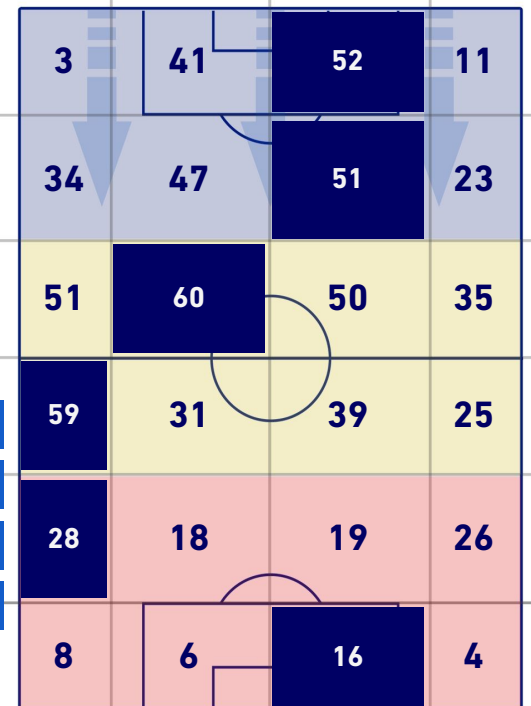

ZONE DI TIRO

1	Gol	2
4	In porta	7
4	Fuori Porta	4
2	Respinto	3

TOCCHI PALLA

633	Palloni giocati totali	737
175	DIFESA	262
300	CENTROCAMPO	350
158	ATTACCO	125

23	Tocchi area avversaria	22	
M. THORSBY	8	8	M. ARNAUTOVIC
A. EKDAL	3	4	R. SORIANO
A. CANDREVA	2	3	M. BARROW