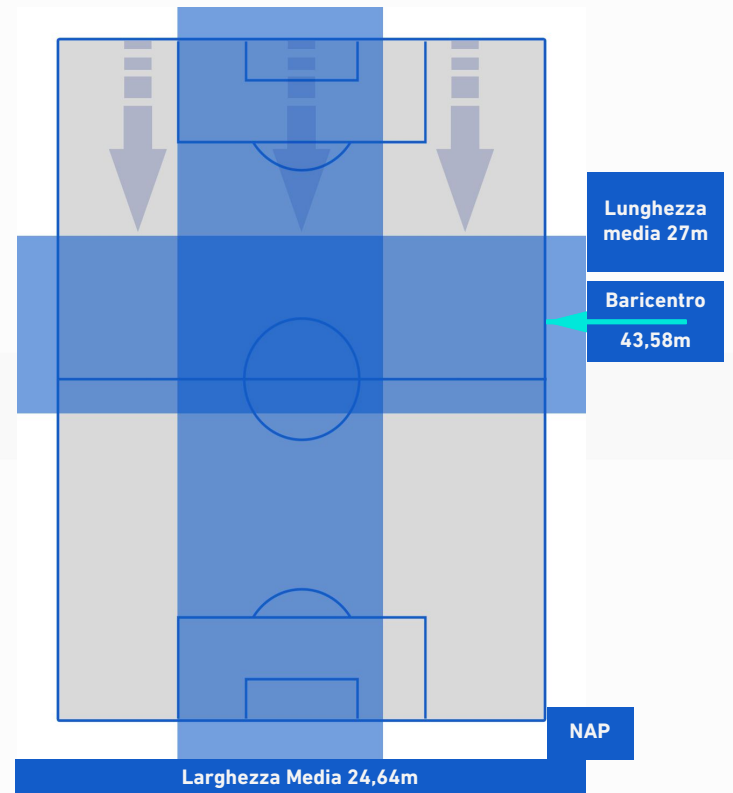

SALERNITANA

0-1

NAPOLI

BARICENTRO 1° TEMPO

BARICENTRO 2° TEMPO

SALERNITANA

0-1

NAPOLI

BARICENTRO POSSESSO PROPRIO

BARICENTRO POSSESSO AVVERSARIO

Salerno 31/10/2021 STADIO ARECHI - 18:00

SALERNITANA

0-1

NAPOLI

BILANCIAMENTO OFFENSIVO

37	Azioni di attacco	34
9	Tiri totali	18
3	Occasioni da gol	10