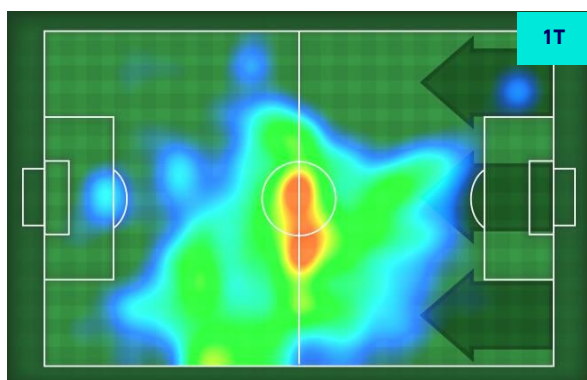

SALERNITANA

0-1

NAPOLI

GIOCATORI CHIAVE

FRANCK RIBERY 7

Ruolo:	Centrocampista
Presenze in Serie A:	56
Gol in Serie A:	5
Data Nascita:	07/04/1983
Nazionalità:	FRA

Jog 30% - Run 59% - Sprint 11% Km 10.609

3.227	6.227	1.155

Statistiche

Minuti giocati	100'
Tiri	1
Tiri in porta	1(0)
Palle giocate	51
Passaggi riusciti	20
Passaggi riusciti/tentati (%)	80%
Falli subiti	2

PIOTR ZIELINSKI 20

Ruolo:	Centrocampista
Presenze in Serie A:	272
Gol in Serie A:	31
Data Nascita:	20/05/1994
Nazionalità:	POL

Jog 26% - Run 65% - Sprint 9% Km 10.861

2.858	7.049	0.954

Statistiche

Minuti giocati	98'
Gol	1
Occasioni da gol	1
Tiri	4
Tiri in porta	1(1)
Palle giocate	52
Passaggi riusciti	34
Passaggi riusciti/tentati (%)	87%
Passaggi chiave	1

HeatMap