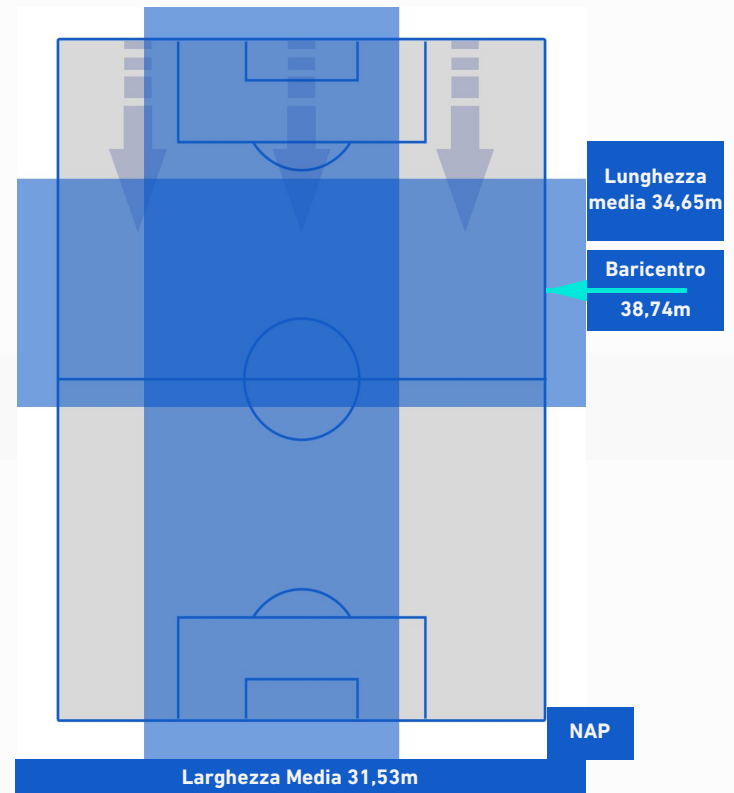

SALERNITANA

0-1

NAPOLI

BARICENTRO 1° TEMPO

BARICENTRO 2° TEMPO

SALERNITANA

0-1

NAPOLI

BARICENTRO POSSESSO PROPRIO

BARICENTRO POSSESSO AVVERSARIO

Salerno 31/10/2021 STADIO ARECHI - 18:00

SALERNITANA

0-1

NAPOLI

BILANCIAMENTO OFFENSIVO

37	Azioni di attacco	34
9	Tiri totali	18
3	Occasioni da gol	10