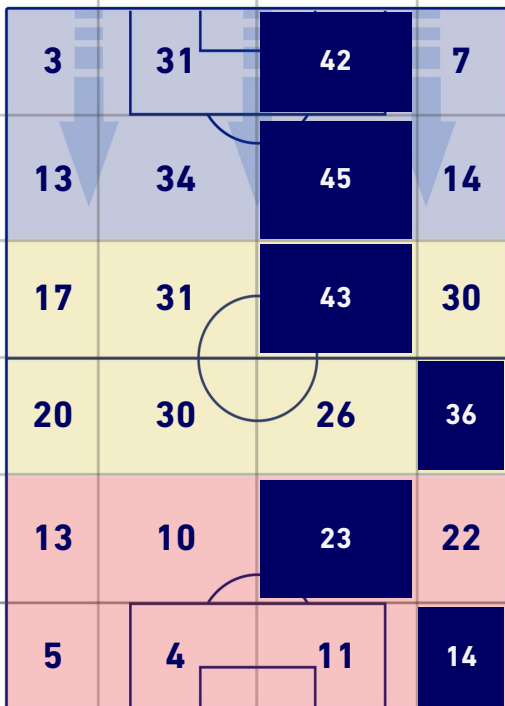

SALERNITANA

0-1

NAPOLI

BARICENTRO 1° TEMPO

BARICENTRO 2° TEMPO

SALERNITANA

0-1

NAPOLI

BARICENTRO POSSESSO PROPRIO

BARICENTRO POSSESSO AVVERSARIO

Salerno 31/10/2021 STADIO ARECHI - 18:00

SALERNITANA

0-1

NAPOLI

BILANCIAMENTO OFFENSIVO

37	Azioni di attacco	34
9	Tiri totali	18
3	Occasioni da gol	10

ZONE DI TIRO

0	Gol	1
3	In porta	3
4	Fuori Porta	9
2	Respinto	6

TOCCHI PALLA

524	Palloni giocati totali	744
189	DIFESA	206
233	CENTROCAMPO	338
102	ATTACCO	200

15	Tocchi area avversaria	34	
C. GONDO	3	8	P. ZIELINSKI
F. RIBERY	2	6	D. MERTENS
SIMY	2	4	E. ELMAS