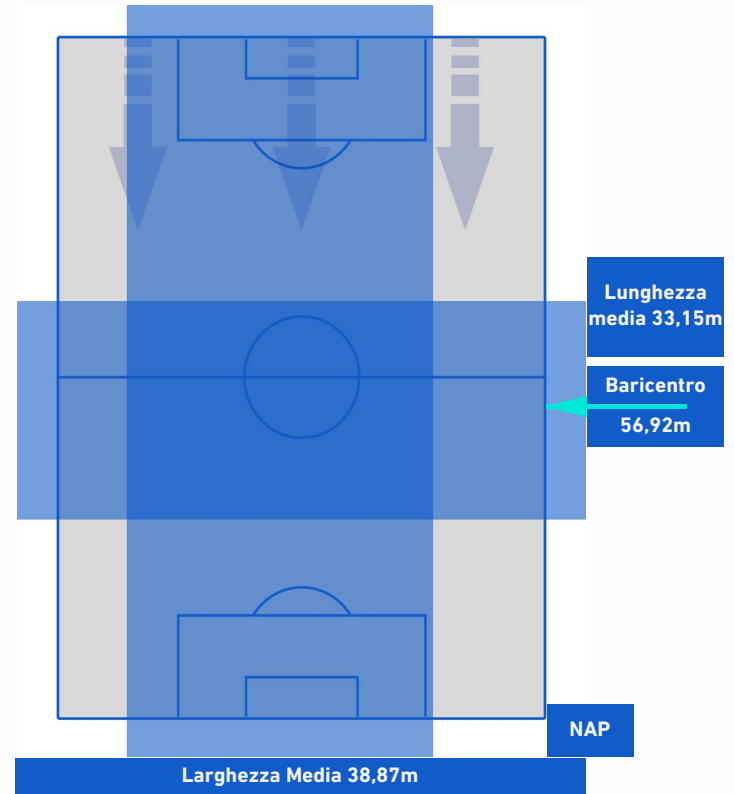

SALERNITANA

0-1

NAPOLI

BARICENTRO 1° TEMPO

BARICENTRO 2° TEMPO

SALERNITANA

0-1

NAPOLI

BARICENTRO POSSESSO PROPRIO

BARICENTRO POSSESSO AVVERSARIO

Salerno 31/10/2021 STADIO ARECHI - 18:00

SALERNITANA

0-1

NAPOLI

BILANCIAMENTO OFFENSIVO

37	Azioni di attacco	34
9	Tiri totali	18
3	Occasioni da gol	10