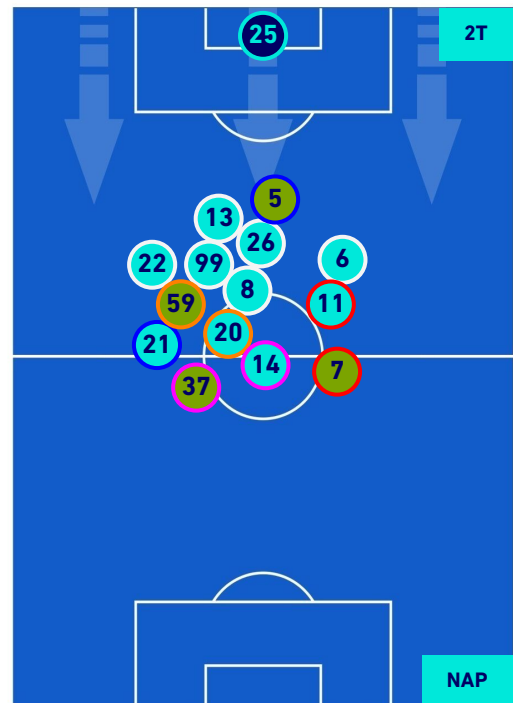

SALERNITANA

0-1

NAPOLI

HEATMAP

SALERNITANA

0-1

NAPOLI

POSIZIONI MEDIE

Legenda:

- 1^ Sostituzione
- Giocatore Entrato
- Giocatore Uscito
-
- 2^ Sostituzione
- Giocatore Entrato
- Giocatore Uscito
- Giocatore Entrato in sostituzione di
- Giocatore Uscito
- 3^ Sostituzione
- Giocatore Entrato
- Giocatore Uscito
- Giocatore Entrato in sostituzione di
- Giocatore Uscito
- 4^ Sostituzione
- Giocatore Entrato
- Giocatore Uscito
- Giocatore Entrato in sostituzione di
- Giocatore Uscito