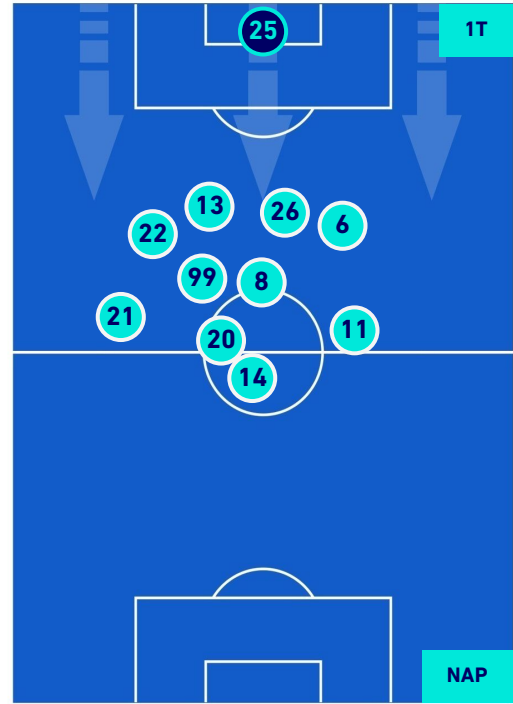

4^ Sostituzione

Giocatore Entrato

Giocatore Entrato

Giocatore Entrato

Giocatore Entrato

Giocatore Uscito

Giocatore Uscito

Giocatore Uscito

Giocatore Uscito

Giocatore Entrato in sostituzione di

Giocatore Entrato in sostituzione di

Giocatore Entrato in sostituzione di

SALERNITANA

0-1

NAPOLI

POSIZIONI MEDIE POSSESSO PALLA [avversario]

- Legenda:**
- 1^ Sostituzione
 - Giocatore Entrato
 - Giocatore Uscito
 -
 - 2^ Sostituzione
 - Giocatore Entrato
 - Giocatore Uscito
 - Giocatore Entrato in sostituzione di
 - 3^ Sostituzione
 - Giocatore Entrato
 - Giocatore Uscito
 - Giocatore Entrato in sostituzione di
 - 4^ Sostituzione
 - Giocatore Entrato
 - Giocatore Uscito
 - Giocatore Entrato in sostituzione di