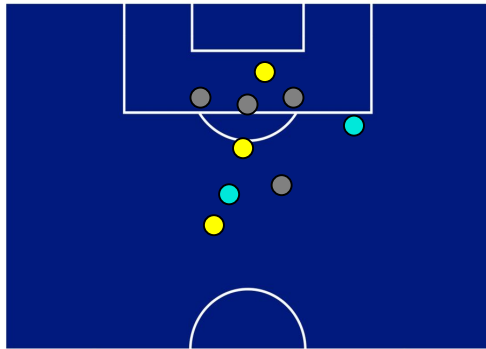

SALERNITANA

0-1

NAPOLI

BARICENTRO 1° TEMPO

BARICENTRO 2° TEMPO

SALERNITANA

0-1

NAPOLI

BARICENTRO POSSESSO PROPRIO

BARICENTRO POSSESSO AVVERSARIO

Salerno 31/10/2021 STADIO ARECHI - 18:00

SALERNITANA

0-1

NAPOLI

BILANCIAMENTO OFFENSIVO

37	Azioni di attacco	34
9	Tiri totali	18
3	Occasioni da gol	10

ZONE DI TIRO

0	Gol	1
3	In porta	3
4	Fuori Porta	9
2	Respinto	6

TOCCHI PALLA

524	Palloni giocati totali	744
189	DIFESA	206
233	CENTROCAMPO	338
102	ATTACCO	200

15	Tocchi area avversaria	34	
C. GONDO	3	8	P. ZIELINSKI
F. RIBERY	2	6	D. MERTENS
SIMY	2	4	E. ELMAS