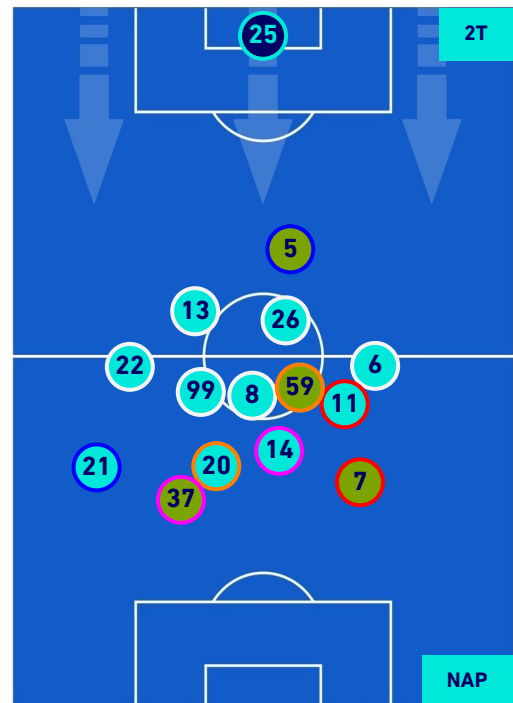

SALERNITANA

0-1

NAPOLI

HEATMAP

SALERNITANA

0-1

NAPOLI

POSIZIONI MEDIE

Legenda:

- 1^ Sostituzione
- Giocatore Entrato
- Giocatore Uscito
-
- 2^ Sostituzione
- Giocatore Entrato
- Giocatore Uscito
- Giocatore Entrato in sostituzione di
- Giocatore Uscito
- 3^ Sostituzione
- Giocatore Entrato
- Giocatore Uscito
- Giocatore Entrato in sostituzione di
- Giocatore Uscito
- 4^ Sostituzione
- Giocatore Entrato
- Giocatore Uscito
- Giocatore Entrato in sostituzione di
- Giocatore Uscito

SALERNITANA

0-1

NAPOLI

POSIZIONI MEDIE POSSESSO PALLA [proprio]

Legenda:

1^ Sostituzione

2^ Sostituzione

3^ Sostituzione