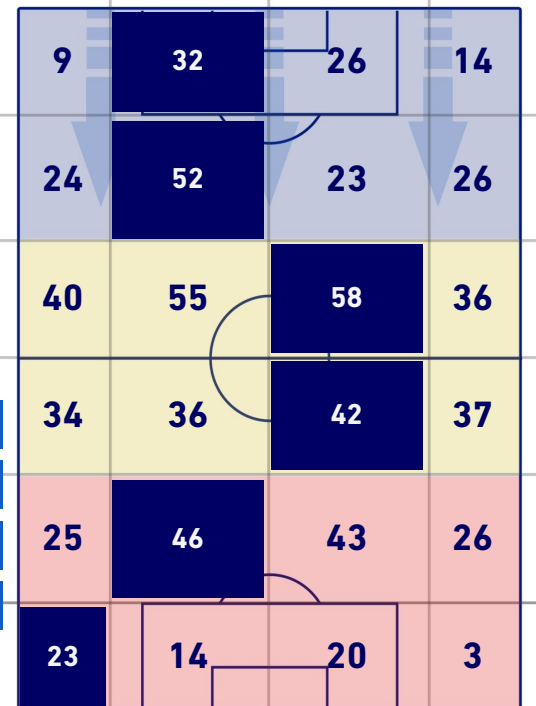

BARICENTRO POSSESSO PROPRIO

BARICENTRO POSSESSO AVVERSARIO

Salerno 31/10/2021 STADIO ARECHI - 18:00

SALERNITANA

0-1

NAPOLI

BILANCIAMENTO OFFENSIVO

37	Azioni di attacco	34
9	Tiri totali	18
3	Occasioni da gol	10

ZONE DI TIRO

0	Gol	1
3	In porta	3
4	Fuori Porta	9
2	Respinto	6

TOCCHI PALLA

524	Palloni giocati totali	744
189	DIFESA	206
233	CENTROCAMPO	338
102	ATTACCO	200

15	Tocchi area avversaria	34	
C. GONDO	3	8	P. ZIELINSKI
F. RIBERY	2	6	D. MERTENS
SIMY	2	4	E. ELMAS

SALERNITANA

0-1

NAPOLI

GIOCATORI CHIAVE

FRANCK RIBERY 7

Ruolo:	Centrocampista
Presenze in Serie A:	56
Gol in Serie A:	5
Data Nascita:	07/04/1983
Nazionalità:	FRA

Jog 30% - Run 59% - Sprint 11% Km 10.609

3.227	6.227	1.155
-------	-------	-------