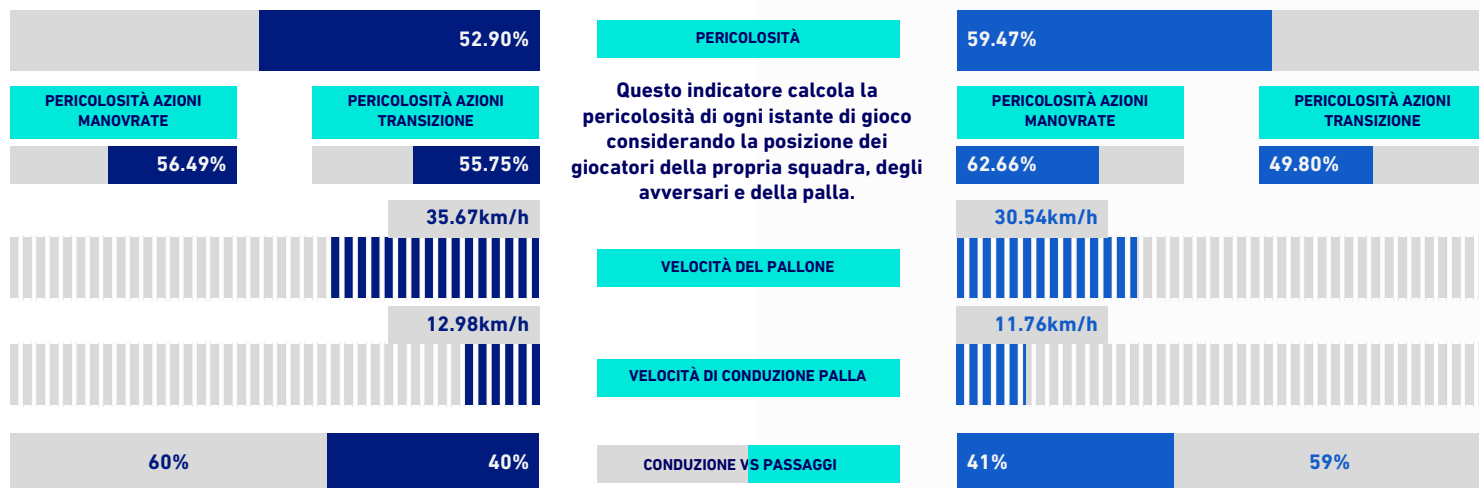

SALERNITANA

0-1

NAPOLI

VIRTUAL COACH

INDICATORI DI SQUADRA

RECORDMEN

INDICE DI VERTICALITÀ

Numero di giocatori avversari superati da un passaggio verticale. Calcolato solo se il passaggio è andato a buon fine. Dà idea di quanto un giocatore tenda a superare le linee di pressione avversarie.

1	72	V. BELEC	5.25	1	37	A. PETAGNA	6.00
2	15	C. GONDO	5.00	2	7	E. ELMAS	4.00
3	25	SIMY	4.00	3	6	MARIO RUI	3.67
4	19	L. RANIERI	3.64	4	21	M. POLITANO	3.40
5	21	N. ZORTEA	3.44	5	99	A. ANGUISSA	3.27

INDICE RISCHIO PASSAGGIO