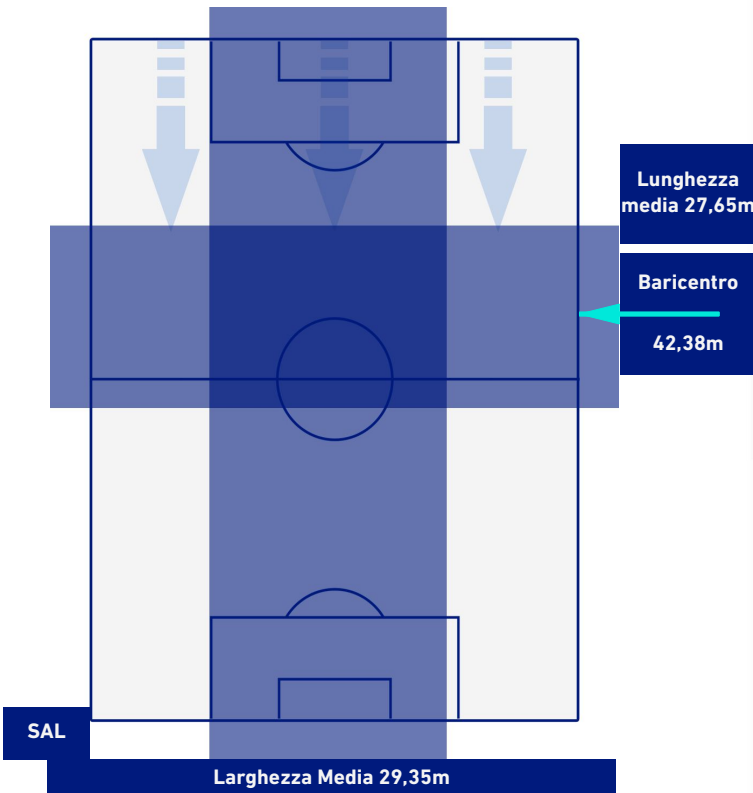

BARICENTRO POSSESSO PROPRIO

BARICENTRO POSSESSO AVVERSARIO

Salerno 31/10/2021 STADIO ARECHI - 18:00

SALERNITANA

0-1

NAPOLI

BILANCIAMENTO OFFENSIVO

37	Azioni di attacco	34
9	Tiri totali	18
3	Occasioni da gol	10