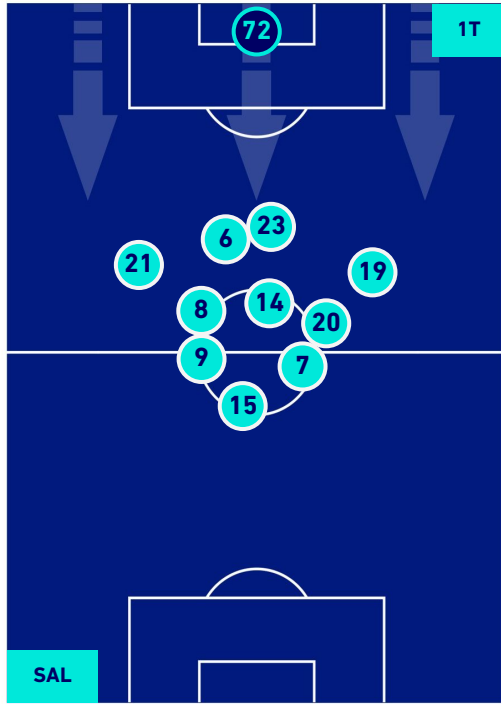

SALERNITANA

0-1

NAPOLI

HEATMAP

SALERNITANA

0-1

NAPOLI

POSIZIONI MEDIE

Legenda:

- 1^ Sostituzione
- Giocatore Entrato
- Giocatore Uscito
-
- 2^ Sostituzione
- Giocatore Entrato
- Giocatore Uscito
- Giocatore Entrato in sostituzione di
- Giocatore Uscito
- 3^ Sostituzione
- Giocatore Entrato
- Giocatore Uscito
- Giocatore Entrato in sostituzione di
- Giocatore Uscito
- 4^ Sostituzione
- Giocatore Entrato
- Giocatore Uscito
- Giocatore Entrato in sostituzione di
- Giocatore Uscito