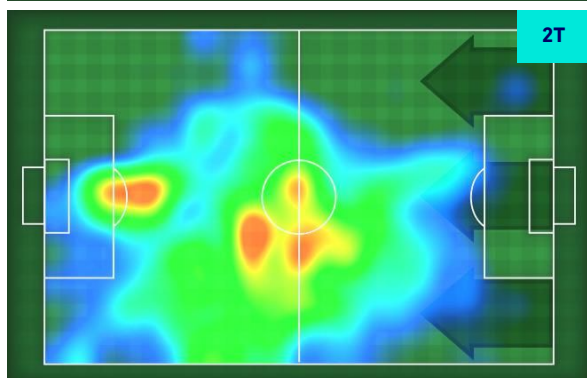

SALERNITANA

0-1

NAPOLI

GIOCATORI CHIAVE

FRANCK RIBERY 7

Ruolo:	Centrocampista
Presenze in Serie A:	56
Gol in Serie A:	5
Data Nascita:	07/04/1983
Nazionalità:	FRA

Jog 30% - Run 59% - Sprint 11% Km 10.609

3.227	6.227	1.155

Statistiche

Minuti giocati	100'
Tiri	1
Tiri in porta	1(0)
Palle giocate	51
Passaggi riusciti	20
Passaggi riusciti/tentati (%)	80%
Falli subiti	2

PIOTR ZIELINSKI 20

Ruolo:	Centrocampista
Presenze in Serie A:	272
Gol in Serie A:	31
Data Nascita:	20/05/1994
Nazionalità:	POL

Jog 26% - Run 65% - Sprint 9% Km 10.861

2.858	7.049	0.954

Statistiche

Minuti giocati	98'
Gol	1
Occasioni da gol	1
Tiri	4
Tiri in porta	1(1)
Palle giocate	52
Passaggi riusciti	34
Passaggi riusciti/tentati (%)	87%
Passaggi chiave	1

HeatMap