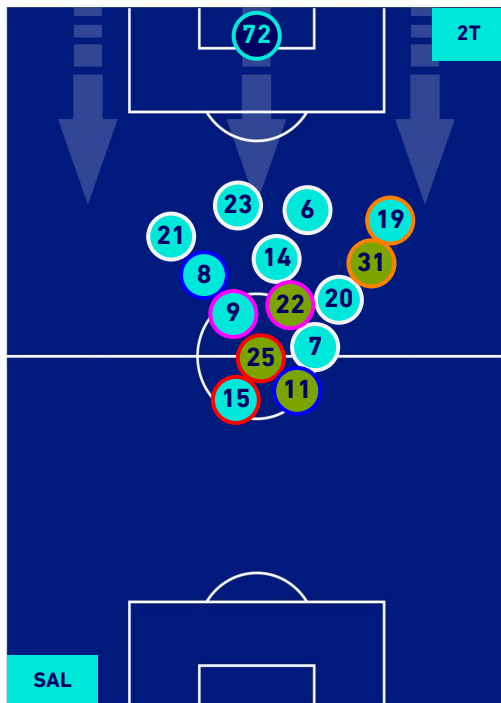

4^ Sostituzione

Giocatore Entrato

Giocatore Entrato

Giocatore Entrato

Giocatore Entrato

Giocatore Uscito

Giocatore Uscito

Giocatore Uscito

Giocatore Uscito

Giocatore Entrato in sostituzione di

Giocatore Entrato in sostituzione di

Giocatore Entrato in sostituzione di

SALERNITANA

0-1

NAPOLI

POSIZIONI MEDIE POSSESSO PALLA [avversario]

- Legenda:**
- 1^ Sostituzione
 - Giocatore Entrato
 - Giocatore Uscito
 -
 - 2^ Sostituzione
 - Giocatore Entrato
 - Giocatore Uscito
 - Giocatore Entrato in sostituzione di
 - 3^ Sostituzione
 - Giocatore Entrato
 - Giocatore Uscito
 - Giocatore Entrato in sostituzione di
 - 4^ Sostituzione
 - Giocatore Entrato
 - Giocatore Uscito
 - Giocatore Entrato in sostituzione di