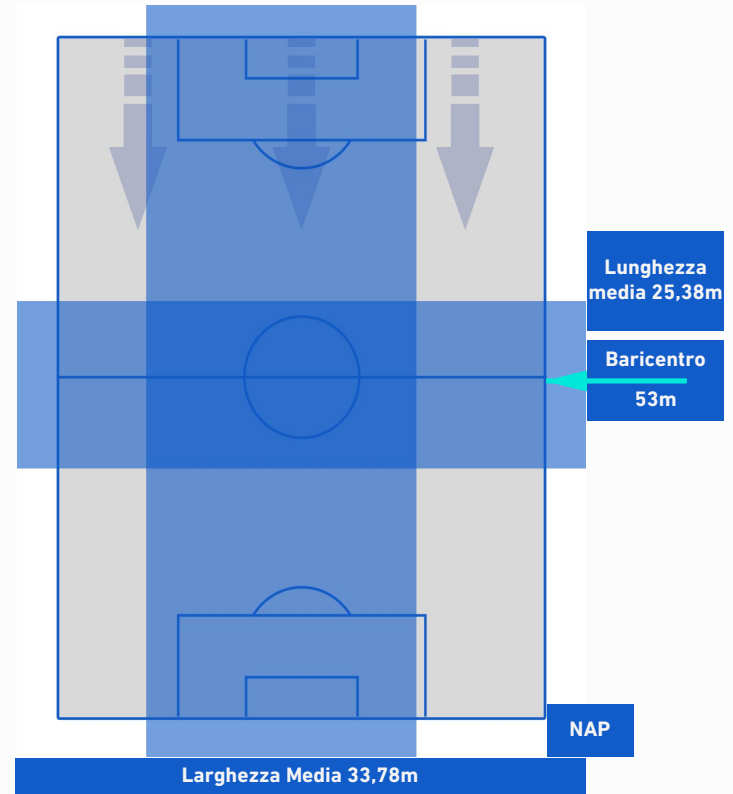

SALERNITANA

0-1

NAPOLI

BARICENTRO 1° TEMPO