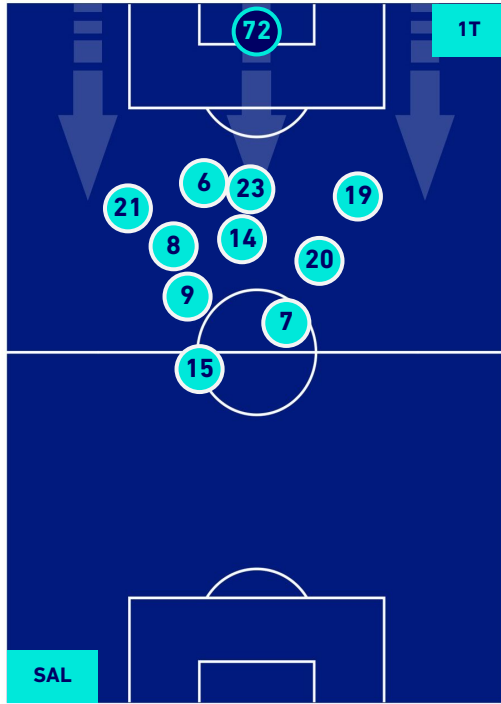

Giocatore Uscito

Giocatore Entrato in sostituzione di

Giocatore Entrato in sostituzione di

Giocatore Entrato in sostituzione di

SALERNITANA

0-1

NAPOLI

POSIZIONI MEDIE POSSESSO PALLA [avversario]

- Legenda:**
- 1^ Sostituzione
 - Giocatore Entrato
 - Giocatore Uscito
 -
 - 2^ Sostituzione
 - Giocatore Entrato
 - Giocatore Uscito
 - Giocatore Entrato in sostituzione di
 - 3^ Sostituzione
 - Giocatore Entrato
 - Giocatore Uscito
 - Giocatore Entrato in sostituzione di
 - 4^ Sostituzione
 - Giocatore Entrato
 - Giocatore Uscito
 - Giocatore Entrato in sostituzione di