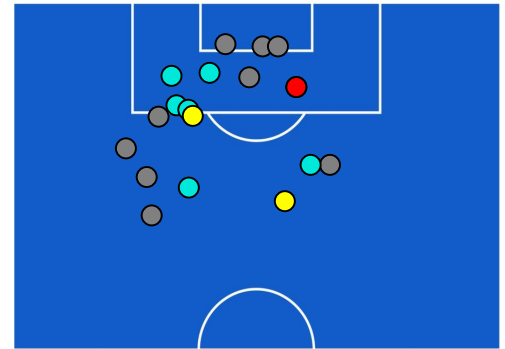

SALERNITANA

0-1

NAPOLI

BARICENTRO 1° TEMPO

BARICENTRO 2° TEMPO

SALERNITANA

0-1

NAPOLI

BARICENTRO POSSESSO PROPRIO

BARICENTRO POSSESSO AVVERSARIO

Salerno 31/10/2021 STADIO ARECHI - 18:00

SALERNITANA

0-1

NAPOLI

BILANCIAMENTO OFFENSIVO

37	Azioni di attacco	34
9	Tiri totali	18
3	Occasioni da gol	10

ZONE DI TIRO

0	Gol	1
3	In porta	3
4	Fuori Porta	9
2	Respinto	6

TOCCHI PALLA

524	Palloni giocati totali	744
189	DIFESA	206
233	CENTROCAMPO	338
102	ATTACCO	200

15	Tocchi area avversaria	34	
C. GONDO	3	8	P. ZIELINSKI
F. RIBERY	2	6	D. MERTENS
SIMY	2	4	E. ELMAS