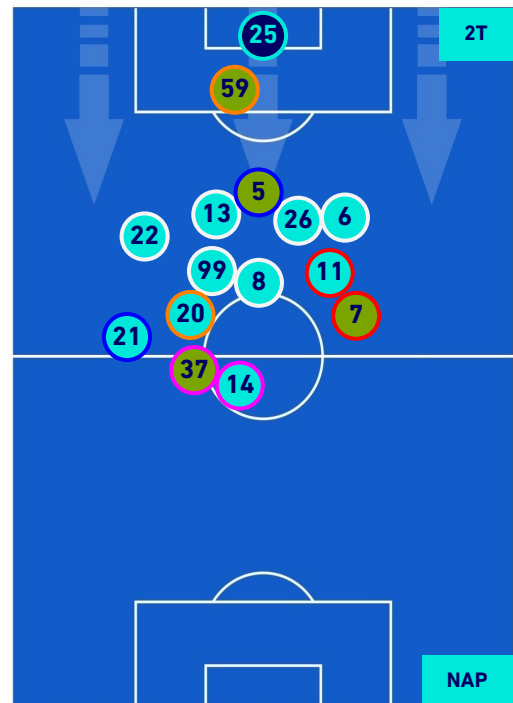

4^ Sostituzione

Giocatore Entrato

Giocatore Entrato

Giocatore Entrato

Giocatore Entrato

Giocatore Uscito

Giocatore Uscito

Giocatore Uscito

Giocatore Uscito

Giocatore Entrato in sostituzione di

Giocatore Entrato in sostituzione di

Giocatore Entrato in sostituzione di

SALERNITANA

0-1

NAPOLI

POSIZIONI MEDIE POSSESSO PALLA [avversario]

- Legenda:**
- 1^ Sostituzione
 - Giocatore Entrato
 - Giocatore Uscito
 -
 - 2^ Sostituzione
 - Giocatore Entrato
 - Giocatore Uscito
 - Giocatore Entrato in sostituzione di
 - 3^ Sostituzione
 - Giocatore Entrato
 - Giocatore Uscito
 - Giocatore Entrato in sostituzione di
 - 4^ Sostituzione
 - Giocatore Entrato
 - Giocatore Uscito
 - Giocatore Entrato in sostituzione di