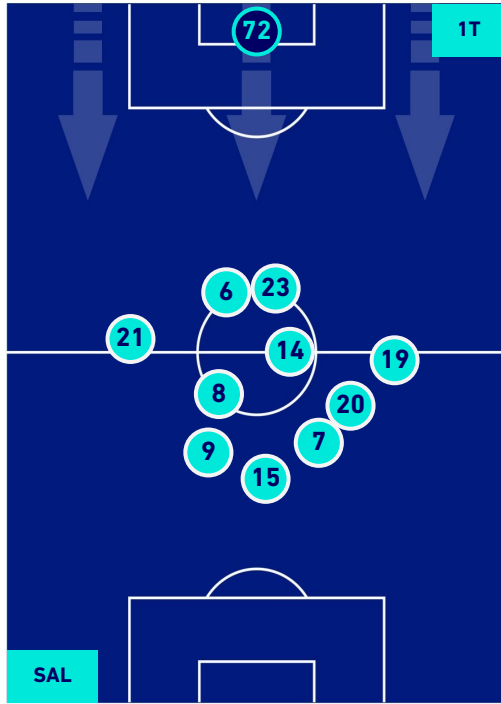

SALERNITANA

0-1

NAPOLI

HEATMAP

SALERNITANA

0-1

NAPOLI

POSIZIONI MEDIE

Legenda:

- 1^ Sostituzione
- Giocatore Entrato
- Giocatore Uscito
-
- 2^ Sostituzione
- Giocatore Entrato
- Giocatore Uscito
- Giocatore Entrato in sostituzione di
- Giocatore Uscito
- 3^ Sostituzione
- Giocatore Entrato
- Giocatore Uscito
- Giocatore Entrato in sostituzione di
- Giocatore Uscito
- 4^ Sostituzione
- Giocatore Entrato
- Giocatore Uscito
- Giocatore Entrato in sostituzione di
- Giocatore Uscito

SALERNITANA

0-1

NAPOLI

POSIZIONI MEDIE POSSESSO PALLA [proprio]

Legenda:

1^ Sostituzione

2^ Sostituzione

3^ Sostituzione