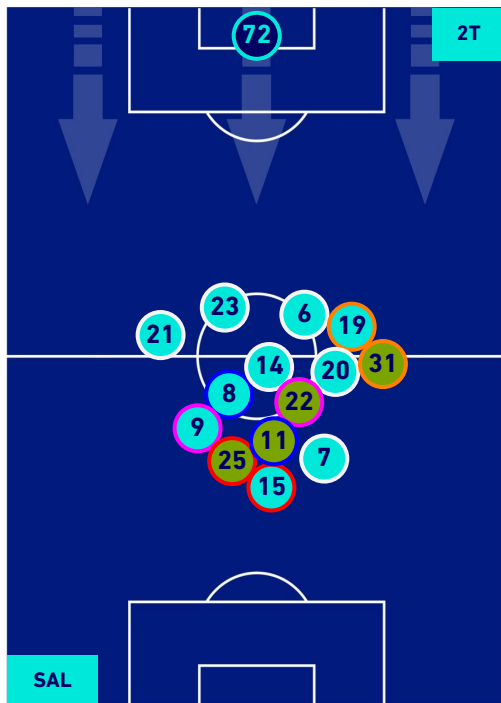

SALERNITANA

0-1

NAPOLI

HEATMAP

SALERNITANA

0-1

NAPOLI

POSIZIONI MEDIE

Legenda:

- 1^ Sostituzione
- Giocatore Entrato
- Giocatore Uscito
-
- 2^ Sostituzione
- Giocatore Entrato
- Giocatore Uscito
- Giocatore Entrato in sostituzione di
- Giocatore Uscito
- 3^ Sostituzione
- Giocatore Entrato
- Giocatore Uscito
- Giocatore Entrato in sostituzione di
- Giocatore Uscito
- 4^ Sostituzione
- Giocatore Entrato
- Giocatore Uscito
- Giocatore Entrato in sostituzione di
- Giocatore Uscito