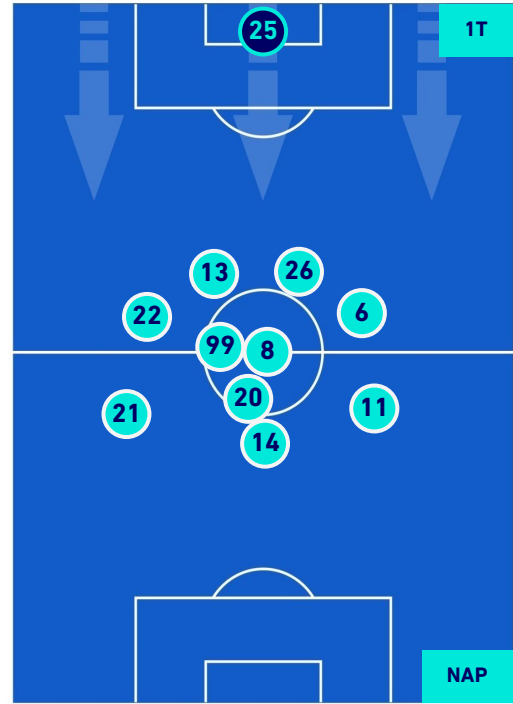

SALERNITANA

0-1

NAPOLI

HEATMAP

SALERNITANA

0-1

NAPOLI

POSIZIONI MEDIE

Legenda:

- 1^ Sostituzione
- Giocatore Entrato
- Giocatore Uscito
-
- 2^ Sostituzione
- Giocatore Entrato
- Giocatore Uscito
- Giocatore Entrato in sostituzione di
- Giocatore Uscito
- 3^ Sostituzione
- Giocatore Entrato
- Giocatore Uscito
- Giocatore Entrato in sostituzione di
- Giocatore Uscito
- 4^ Sostituzione
- Giocatore Entrato
- Giocatore Uscito
- Giocatore Entrato in sostituzione di
- Giocatore Uscito