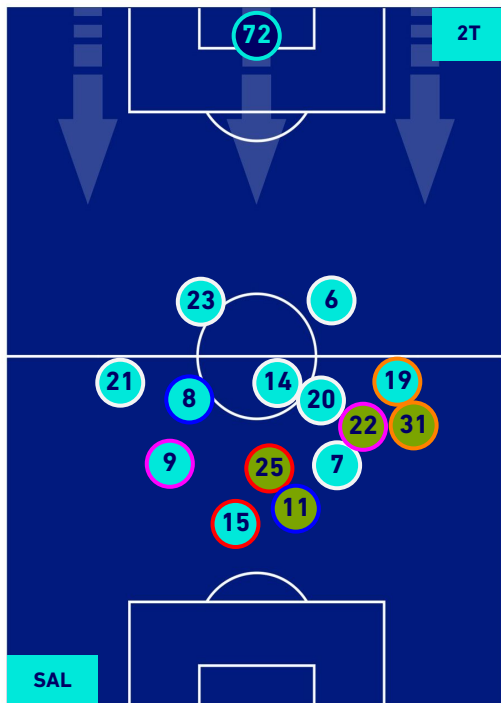

SALERNITANA

0-1

NAPOLI

HEATMAP

SALERNITANA

0-1

NAPOLI

POSIZIONI MEDIE

Legenda:

- 1^ Sostituzione
- Giocatore Entrato
- Giocatore Uscito
-
- 2^ Sostituzione
- Giocatore Entrato
- Giocatore Uscito
- Giocatore Entrato in sostituzione di
- Giocatore Uscito
- 3^ Sostituzione
- Giocatore Entrato
- Giocatore Uscito
- Giocatore Entrato in sostituzione di
- Giocatore Uscito
- 4^ Sostituzione
- Giocatore Entrato
- Giocatore Uscito
- Giocatore Entrato in sostituzione di
- Giocatore Uscito

SALERNITANA

0-1

NAPOLI

POSIZIONI MEDIE POSSESSO PALLA [proprio]

Legenda:

1^ Sostituzione

2^ Sostituzione

3^ Sostituzione