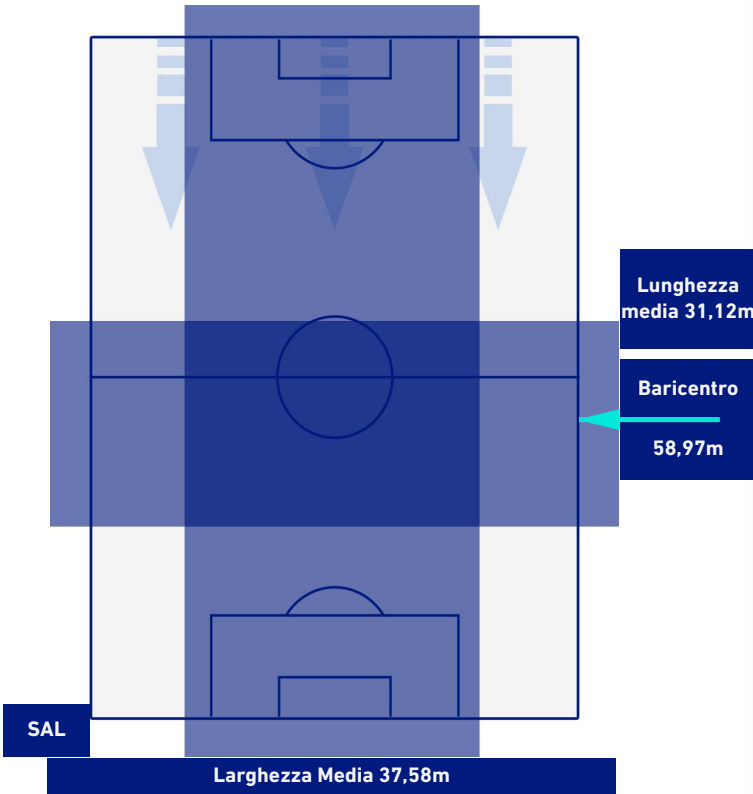

BARICENTRO POSSESSO PROPRIO

BARICENTRO POSSESSO AVVERSARIO

Salerno 31/10/2021 STADIO ARECHI - 18:00

SALERNITANA

0-1

NAPOLI

BILANCIAMENTO OFFENSIVO

37	Azioni di attacco	34
9	Tiri totali	18
3	Occasioni da gol	10