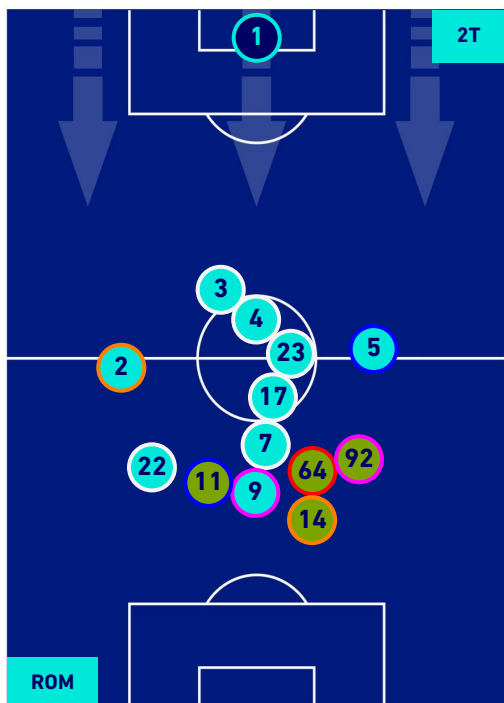

- Giocatore Entrato in sostituzione di
- Giocatore Entrato in sostituzione di
- Giocatore Entrato in sostituzione di
- Giocatore Entrato in sostituzione di

ROMA

1-2

MILAN

POSIZIONI MEDIE POSSESSO PALLA [proprio]

Legenda:

- | | | |
|-----------------|--------------------------------------|------------------|
| 1ª Sostituzione | Giocatore Entrato | Giocatore Uscito |
| 2ª Sostituzione | Giocatore Entrato | Giocatore Uscito |
| 3ª Sostituzione | Giocatore Entrato | Giocatore Uscito |
| 4ª Sostituzione | Giocatore Entrato | Giocatore Uscito |
| 5ª Sostituzione | Giocatore Entrato | Giocatore Uscito |
| | Giocatore Entrato in sostituzione di | Giocatore Uscito |
| | Giocatore Entrato in sostituzione di | Giocatore Uscito |
| | Giocatore Entrato in sostituzione di | Giocatore Uscito |
| | Giocatore Entrato in sostituzione di | Giocatore Uscito |
| | Giocatore Entrato in sostituzione di | Giocatore Uscito |

ROMA

1-2

MILAN

POSIZIONI MEDIE POSSESSO PALLA [avversario]

Legenda:

- | | | |
|-----------------|--------------------------------------|------------------|
| 1ª Sostituzione | Giocatore Entrato | Giocatore Uscito |
| 2ª Sostituzione | Giocatore Entrato | Giocatore Uscito |
| 3ª Sostituzione | Giocatore Entrato | Giocatore Uscito |
| 4ª Sostituzione | Giocatore Entrato | Giocatore Uscito |
| 5ª Sostituzione | Giocatore Entrato | Giocatore Uscito |
| | Giocatore Entrato in sostituzione di | Giocatore Uscito |
| | Giocatore Entrato in sostituzione di | Giocatore Uscito |
| | Giocatore Entrato in sostituzione di | Giocatore Uscito |
| | Giocatore Entrato in sostituzione di | Giocatore Uscito |
| | Giocatore Entrato in sostituzione di | Giocatore Uscito |