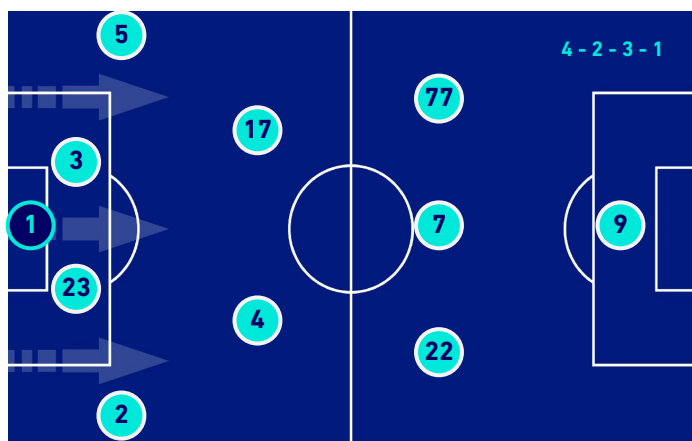

ROMA

1 - 2

MILAN

FORMAZIONI

ROMA

1	RUI PATRICIO (P)
2	RICK KARSDORP
23	GIANLUCA MANCINI
3	ROGER IBANEZ
5	MATIAS VINA
4	BRYAN CRISTANTE
17	JORDAN VERETOUT
22	NICOLO' ZANIOLO
7	LORENZO PELLEGRINI
77	HENRIKH MKHITARYAN
9	TAMMY ABRAHAM

A disposizione

63	PIETRO BOER
87	DANIEL FUZATO
11	CARLES PEREZ
13	RICCARDO CALAFIORI
14	ELDOR SHOMURODOV
24	MARASH KUMBULLA
52	EDOARDO BOVE
55	EBRIMA DARBOE
59	NICOLA ZALEWSKI
64	FELIX AFENA-GYAN
65	FILIPPO TRIPI
92	STEPHAN EL SHAARAWY

Allenatore: **JOSE' MOURINHO**

Arbitro: **FABIO MARESCA**
Guardalinee: **CIRO CARBONE**
Guardalinee: **ALESSANDRO LO CICERO**

MILAN

(P)	CIPRIAN TATARUSANU	1
	DAVIDE CALABRIA	2
	FIKAYO TOMORI	23
	SIMON KJAER	24
	THEO HERNANDEZ	19
	FRANK KESSIE	79
	ISMAEL BENNACER	4
	ALEXIS SAELEMAEKERS	56
	RADE KRUNIC	33
	RAFAEL LEAO	17
	ZLATAN IBRAHIMOVIC	11