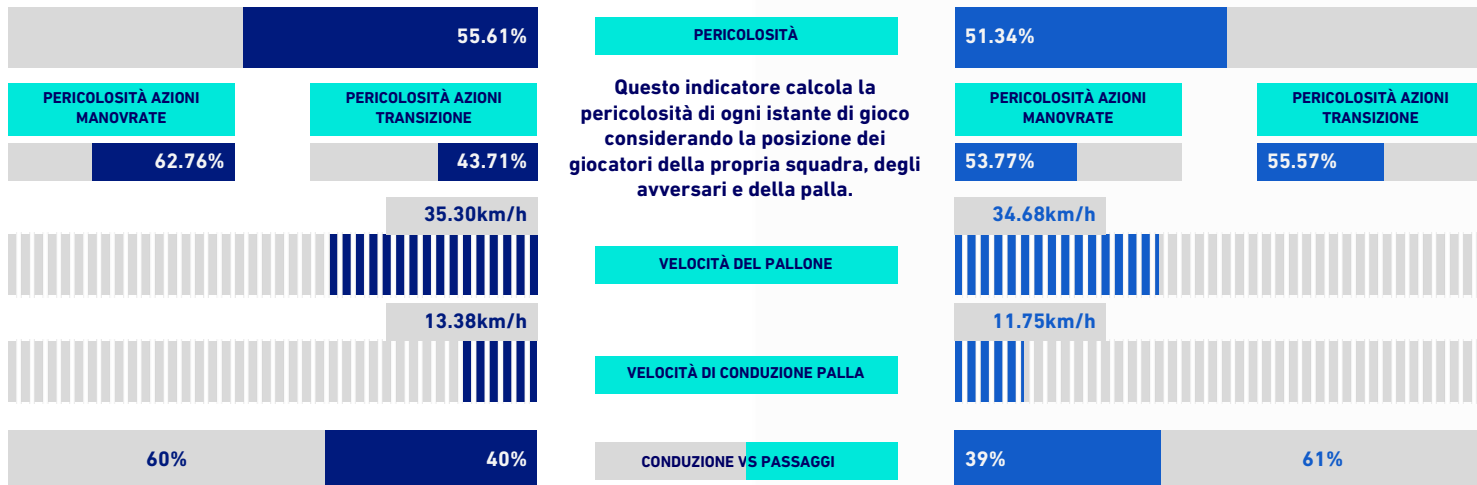

Palle giocate			Passaggi riusciti			Passaggi chiave			Dribbling		
1	R. IBANEZ	ROM 77	1	R. IBANEZ	ROM 54	1	B. CRISTANTE	ROM 2	1	I. BENNACER	MIL 2
2	B. CRISTANTE	ROM 71	2	B. CRISTANTE	ROM 53	2	L. PELLEGRINI	ROM 2	2	T. HERNANDEZ	MIL 2
3	S. KJAER	MIL 71	3	S. KJAER	MIL 48	3	N. ZANIOLO	ROM 2	3	F. KESSIE	MIL 2
4	F. KESSIE	MIL 68	4	F. KESSIE	MIL 47	4	T. ABRAHAM	ROM 1	4	B. CRISTANTE	ROM 1
5	I. BENNACER	MIL 62	5	F. TOMORI	MIL 46	5	Z. IBRAHIMOVIC	MIL 1	5	R. IBANEZ	ROM 1

ROMA

1 - 2

MILAN

VIRTUAL COACH

INDICATORI DI SQUADRA

RECORDMEN

INDICE DI VERTICALITÀ

Numero di giocatori avversari superati da un passaggio verticale. Calcolato solo se il passaggio è andato a buon fine. Dà idea di quanto un giocatore tenda a superare le linee di pressione avversarie.