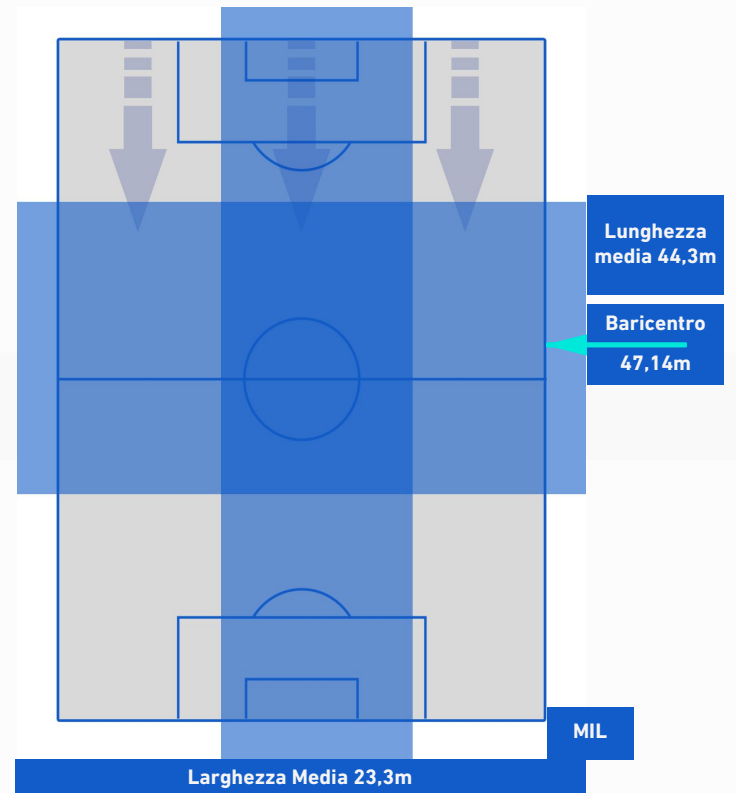

ROMA

1-2

MILAN

POSIZIONI MEDIE POSSESSO PALLA [avversario]

Legenda:

- | | | |
|-----------------|--------------------------------------|------------------|
| 1ª Sostituzione | Giocatore Entrato | Giocatore Uscito |
| 2ª Sostituzione | Giocatore Entrato | Giocatore Uscito |
| 3ª Sostituzione | Giocatore Entrato | Giocatore Uscito |
| 4ª Sostituzione | Giocatore Entrato | Giocatore Uscito |
| 5ª Sostituzione | Giocatore Entrato | Giocatore Uscito |
| | Giocatore Entrato in sostituzione di | Giocatore Uscito |
| | Giocatore Entrato in sostituzione di | Giocatore Uscito |
| | Giocatore Entrato in sostituzione di | Giocatore Uscito |
| | Giocatore Entrato in sostituzione di | Giocatore Uscito |
| | Giocatore Entrato in sostituzione di | Giocatore Uscito |

ROMA

1-2

MILAN

BARICENTRO 1° TEMPO

BARICENTRO 2° TEMPO

ROMA

1 - 2

MILAN

BARICENTRO POSSESSO PROPRIO

BARICENTRO POSSESSO AVVERSAIO

Roma 31/10/2021 STADIO OLIMPICO - 20:45

ROMA

1-2

MILAN

BILANCIAMENTO OFFENSIVO

38	Azioni di attacco	21
24	Tiri totali	8
14	Occasioni da gol	5