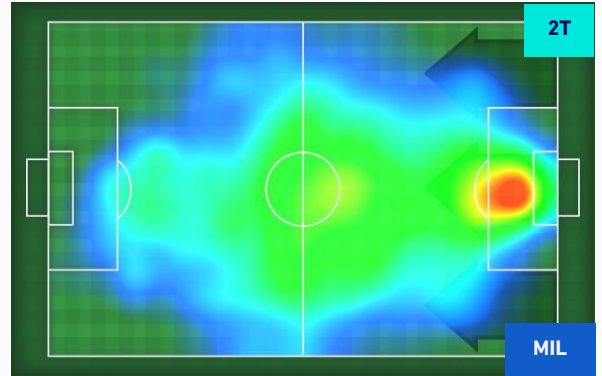

Jog-Run-Sprint (km 103.799)		
27.79	66.08	9.929

I dati fisici sono relativi alla rilevazione live e potranno differire da quelli certificati consegnati successivamente agli staff tecnici

Roma 31/10/2021 STADIO OLIMPICO - 20:45

ROMA

1-2

MILAN

HEATMAP

ROMA

1-2

MILAN

POSIZIONI MEDIE