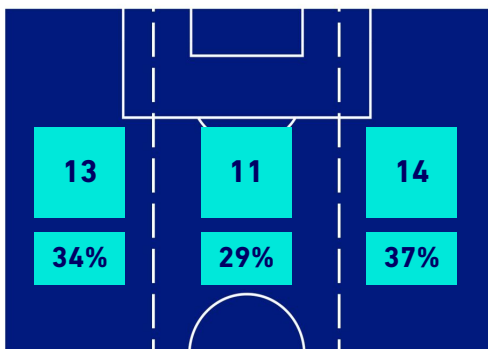

ROMA

1-2

MILAN

BARICENTRO 1° TEMPO

BARICENTRO 2° TEMPO

ROMA

1 - 2

MILAN

BARICENTRO POSSESSO PROPRIO

BARICENTRO POSSESSO AVVERSAIO

Roma 31/10/2021 STADIO OLIMPICO - 20:45

ROMA

1-2

MILAN

BILANCIAMENTO OFFENSIVO

38	Azioni di attacco	21
24	Tiri totali	8
14	Occasioni da gol	5

ZONE DI TIRO

1	Gol	2
6	In porta	3
12	Fuori Porta	4
6	Respinto	1

TOCCHI PALLA

611	Palloni giocati totali	606
163	DIFESA	237
251	CENTROCAMPO	281
197	ATTACCO	88

38	Tocchi area avversaria	11	
L. PELLEGRINI	7	5	R. LEAO
B. CRISTANTE	6	2	Z. IBRAHIMOVIC
F. AFENA-GYAN	4	1	F. KESSIE