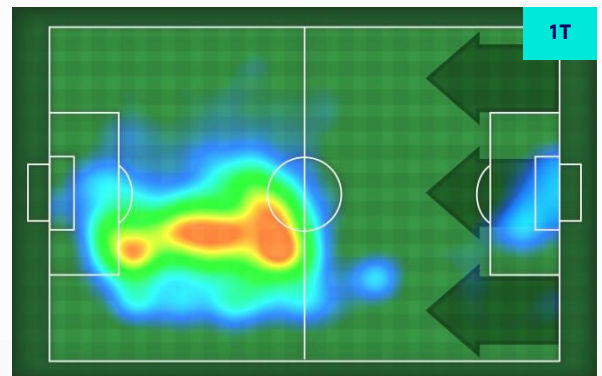

ROMA

1 - 2

MILAN

GIOCATORI CHIAVE

STEPHAN EL SHAARAWY

92

Ruolo:	Attaccante
Presenze in Serie A:	215
Gol in Serie A:	57
Data Nascita:	27/10/1992
Nazionalità:	ITA

Jog 28% - Run 63% - Sprint 9% Km 3.631

1.024

2.282

0.325

Statistiche

Minuti giocati	34'
Gol	1
Occasioni da gol	2
Tiri	3
Tiri in porta	2(1)
Palle giocate	20
Passaggi riusciti	14
Passaggi riusciti/tentati (%)	82%
Recuperi	1

HeatMap

ZLATAN IBRAHIMOVIC

11

Ruolo:	Attaccante
Presenze in Serie A:	260
Gol in Serie A:	149
Data Nascita:	03/10/1981
Nazionalità:	SWE

Jog 34% - Run 57% - Sprint 9% Km 5.561

1.918

3.169

0.474

Statistiche

Minuti giocati	60'
Gol	1
Occasioni da gol	1
Tiri	2
Tiri in porta	1(1)
Palle giocate	30
Passaggi riusciti	19
Passaggi riusciti/tentati (%)	86%
Passaggi chiave	1
Recuperi	1
Falli subiti	3

HeatMap