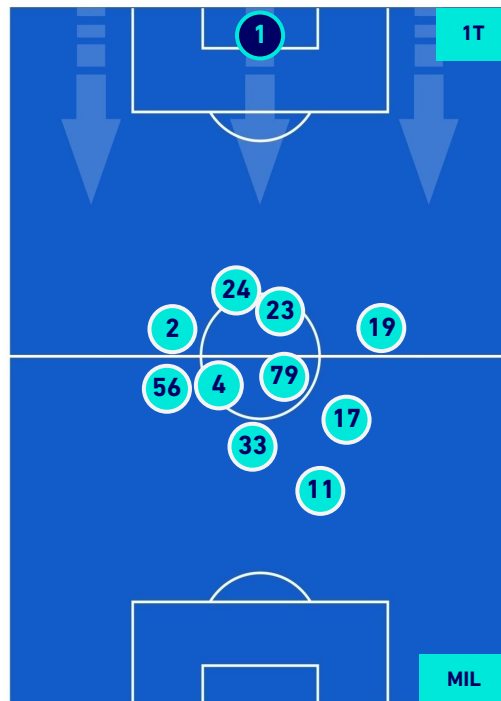

- Giocatore Entrato in sostituzione di
- Giocatore Entrato in sostituzione di
- Giocatore Entrato in sostituzione di
- Giocatore Entrato in sostituzione di

ROMA

1-2

MILAN

POSIZIONI MEDIE POSSESSO PALLA [proprio]

Legenda:

- | | | |
|-----------------|--------------------------------------|------------------|
| 1ª Sostituzione | Giocatore Entrato | Giocatore Uscito |
| 2ª Sostituzione | Giocatore Entrato | Giocatore Uscito |
| 3ª Sostituzione | Giocatore Entrato | Giocatore Uscito |
| 4ª Sostituzione | Giocatore Entrato | Giocatore Uscito |
| 5ª Sostituzione | Giocatore Entrato | Giocatore Uscito |
| | Giocatore Entrato in sostituzione di | Giocatore Uscito |
| | Giocatore Entrato in sostituzione di | Giocatore Uscito |
| | Giocatore Entrato in sostituzione di | Giocatore Uscito |
| | Giocatore Entrato in sostituzione di | Giocatore Uscito |
| | Giocatore Entrato in sostituzione di | Giocatore Uscito |

ROMA

1-2

MILAN

POSIZIONI MEDIE POSSESSO PALLA [avversario]

Legenda:

- | | | |
|-----------------|--------------------------------------|------------------|
| 1ª Sostituzione | Giocatore Entrato | Giocatore Uscito |
| 2ª Sostituzione | Giocatore Entrato | Giocatore Uscito |
| 3ª Sostituzione | Giocatore Entrato | Giocatore Uscito |
| 4ª Sostituzione | Giocatore Entrato | Giocatore Uscito |
| 5ª Sostituzione | Giocatore Entrato | Giocatore Uscito |
| | Giocatore Entrato in sostituzione di | Giocatore Uscito |
| | Giocatore Entrato in sostituzione di | Giocatore Uscito |
| | Giocatore Entrato in sostituzione di | Giocatore Uscito |
| | Giocatore Entrato in sostituzione di | Giocatore Uscito |
| | Giocatore Entrato in sostituzione di | Giocatore Uscito |