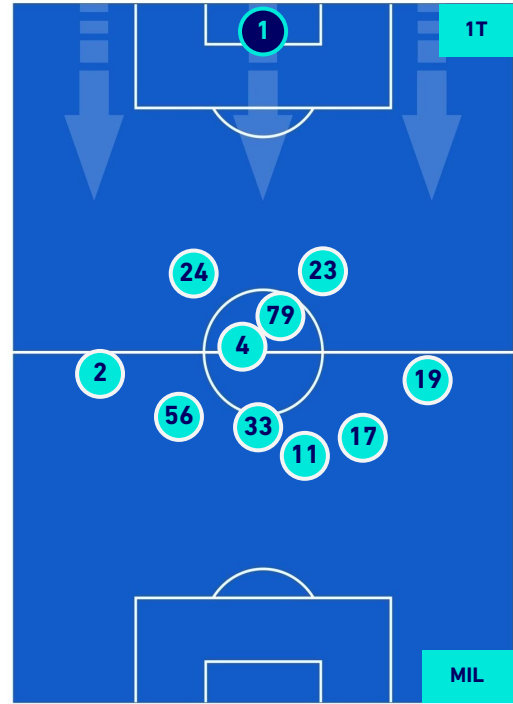

ROMA

1-2

MILAN

HEATMAP

ROMA

1-2

MILAN

POSIZIONI MEDIE

Legenda:

- 1^ Sostituzione
- 2^ Sostituzione
- 3^ Sostituzione
- 4^ Sostituzione
- 5^ Sostituzione
- Giocatore Entrato
- Giocatore Entrato
- Giocatore Entrato
- Giocatore Entrato
- Giocatore Entrato
- Giocatore Uscito
- Giocatore Uscito
- Giocatore Uscito
- Giocatore Uscito
- Giocatore Uscito

- Giocatore Entrato in sostituzione di
- Giocatore Entrato in sostituzione di
- Giocatore Entrato in sostituzione di
- Giocatore Entrato in sostituzione di

ROMA

1-2

MILAN

POSIZIONI MEDIE POSSESSO PALLA [proprio]

Legenda:

- | | | |
|-----------------|--------------------------------------|------------------|
| 1ª Sostituzione | Giocatore Entrato | Giocatore Uscito |
| 2ª Sostituzione | Giocatore Entrato | Giocatore Uscito |
| 3ª Sostituzione | Giocatore Entrato | Giocatore Uscito |
| 4ª Sostituzione | Giocatore Entrato | Giocatore Uscito |
| 5ª Sostituzione | Giocatore Entrato | Giocatore Uscito |
| | Giocatore Entrato in sostituzione di | Giocatore Uscito |
| | Giocatore Entrato in sostituzione di | Giocatore Uscito |
| | Giocatore Entrato in sostituzione di | Giocatore Uscito |
| | Giocatore Entrato in sostituzione di | Giocatore Uscito |
| | Giocatore Entrato in sostituzione di | Giocatore Uscito |