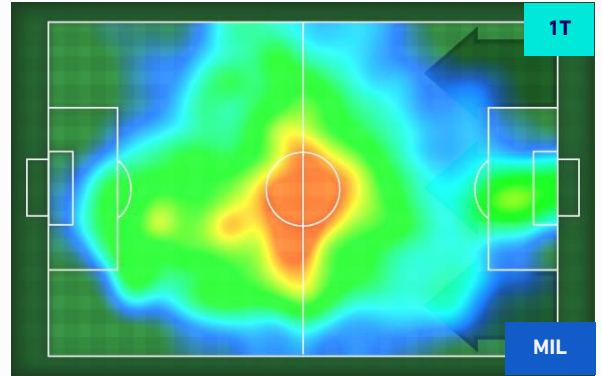

Jog-Run-Sprint (km 103.799)		
27.79	66.08	9.929

I dati fisici sono relativi alla rilevazione live e potranno differire da quelli certificati consegnati successivamente agli staff tecnici

Roma 31/10/2021 STADIO OLIMPICO - 20:45

ROMA

1-2

MILAN

HEATMAP

ROMA

1-2

MILAN

POSIZIONI MEDIE