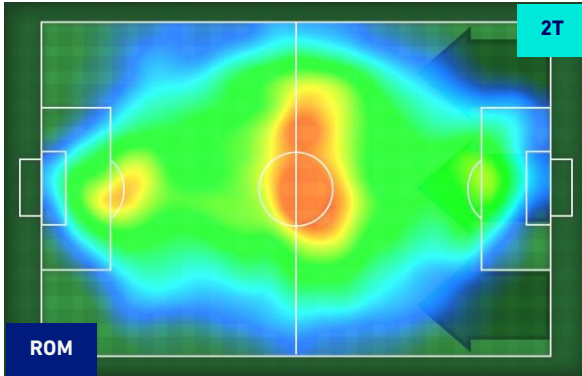

Jog-Run-Sprint (km 103.799)		
27.79	66.08	9.929

I dati fisici sono relativi alla rilevazione live e potranno differire da quelli certificati consegnati successivamente agli staff tecnici

Roma 31/10/2021 STADIO OLIMPICO - 20:45

ROMA

1-2

MILAN

HEATMAP

ROMA

1-2

MILAN

POSIZIONI MEDIE