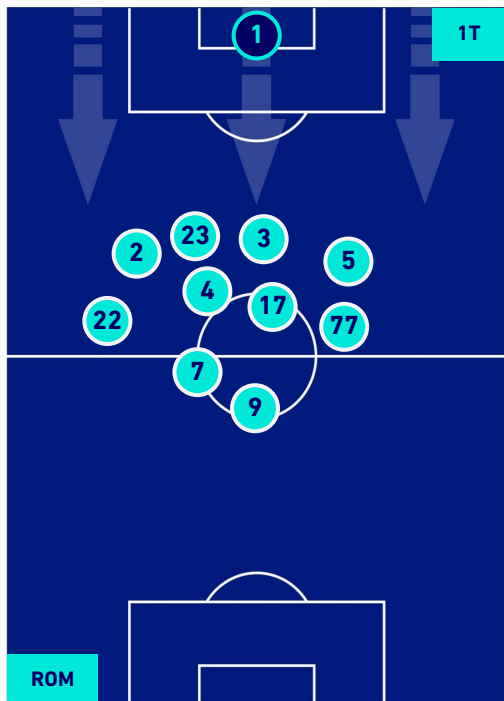

- Giocatore Entrato in sostituzione di
- Giocatore Entrato in sostituzione di
- Giocatore Entrato in sostituzione di
- Giocatore Entrato in sostituzione di

ROMA

1-2

MILAN

POSIZIONI MEDIE POSSESSO PALLA [proprio]

Legenda:

- | | | |
|-----------------|--------------------------------------|------------------|
| 1ª Sostituzione | Giocatore Entrato | Giocatore Uscito |
| 2ª Sostituzione | Giocatore Entrato | Giocatore Uscito |
| 3ª Sostituzione | Giocatore Entrato | Giocatore Uscito |
| 4ª Sostituzione | Giocatore Entrato | Giocatore Uscito |
| 5ª Sostituzione | Giocatore Entrato | Giocatore Uscito |
| | Giocatore Entrato in sostituzione di | Giocatore Uscito |
| | Giocatore Entrato in sostituzione di | Giocatore Uscito |
| | Giocatore Entrato in sostituzione di | Giocatore Uscito |
| | Giocatore Entrato in sostituzione di | Giocatore Uscito |
| | Giocatore Entrato in sostituzione di | Giocatore Uscito |

ROMA

1-2

MILAN

POSIZIONI MEDIE POSSESSO PALLA [avversario]

Legenda:

- | | | |
|-----------------|--------------------------------------|------------------|
| 1ª Sostituzione | Giocatore Entrato | Giocatore Uscito |
| 2ª Sostituzione | Giocatore Entrato | Giocatore Uscito |
| 3ª Sostituzione | Giocatore Entrato | Giocatore Uscito |
| 4ª Sostituzione | Giocatore Entrato | Giocatore Uscito |
| 5ª Sostituzione | Giocatore Entrato | Giocatore Uscito |
| | Giocatore Entrato in sostituzione di | Giocatore Uscito |
| | Giocatore Entrato in sostituzione di | Giocatore Uscito |
| | Giocatore Entrato in sostituzione di | Giocatore Uscito |
| | Giocatore Entrato in sostituzione di | Giocatore Uscito |
| | Giocatore Entrato in sostituzione di | Giocatore Uscito |

ROMA

1-2

MILAN

BARICENTRO 1° TEMPO

BARICENTRO 2° TEMPO

ROMA

1 - 2

MILAN