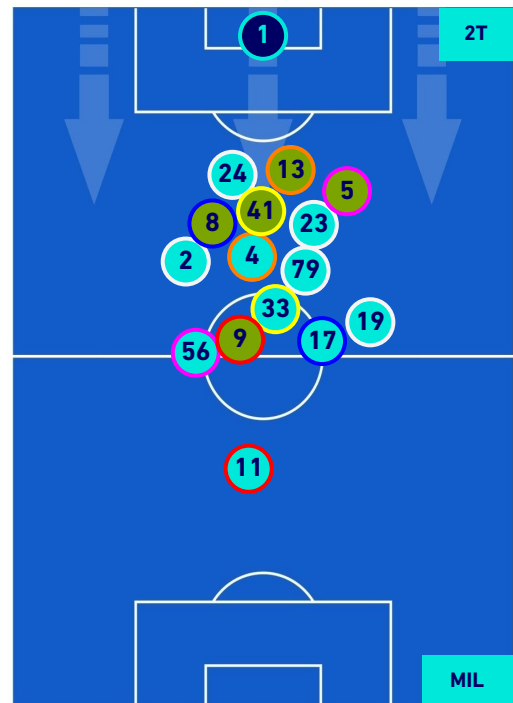

ROMA

1-2

MILAN

HEATMAP

ROMA

1-2

MILAN

POSIZIONI MEDIE

Legenda:

- 1^ Sostituzione
- 2^ Sostituzione
- 3^ Sostituzione
- 4^ Sostituzione
- 5^ Sostituzione
- Giocatore Entrato
- Giocatore Entrato
- Giocatore Entrato
- Giocatore Entrato
- Giocatore Entrato
- Giocatore Uscito
- Giocatore Uscito
- Giocatore Uscito
- Giocatore Uscito
- Giocatore Uscito