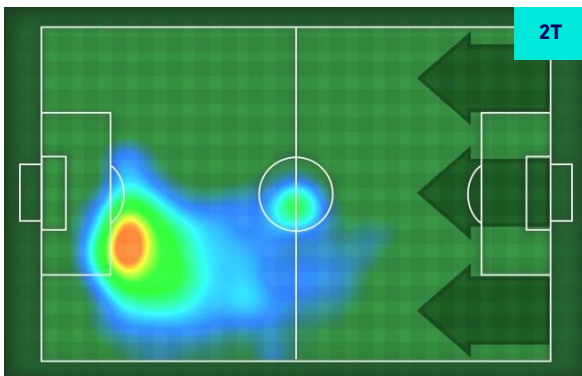

ROMA

1 - 2

MILAN

GIOCATORI CHIAVE

STEPHAN EL SHAARAWY

92

Ruolo:	Attaccante
Presenze in Serie A:	215
Gol in Serie A:	57
Data Nascita:	27/10/1992
Nazionalità:	ITA

Jog 28% - Run 63% - Sprint 9% Km 3.631

1.024

2.282

0.325

Statistiche

Minuti giocati	34'
Gol	1
Occasioni da gol	2
Tiri	3
Tiri in porta	2(1)
Palle giocate	20
Passaggi riusciti	14
Passaggi riusciti/tentati (%)	82%
Recuperi	1

HeatMap

ZLATAN IBRAHIMOVIC