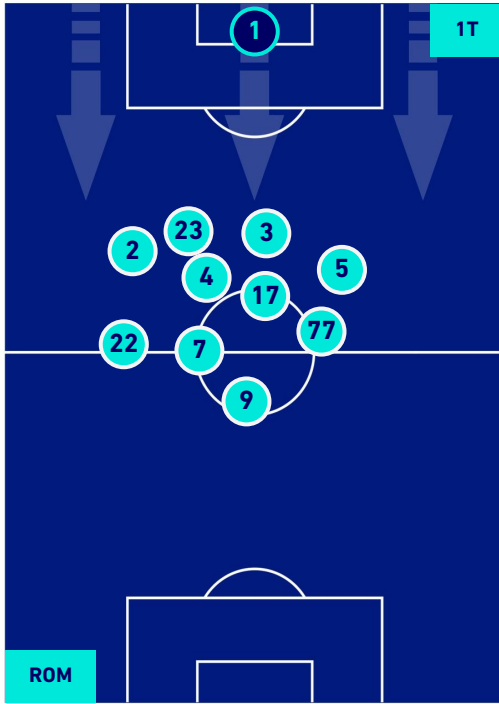

ROMA

1-2

MILAN

HEATMAP

ROMA

1-2

MILAN

POSIZIONI MEDIE

Legenda:

- 1^ Sostituzione
- 2^ Sostituzione
- 3^ Sostituzione
- 4^ Sostituzione
- 5^ Sostituzione
- Giocatore Entrato
- Giocatore Entrato
- Giocatore Entrato
- Giocatore Entrato
- Giocatore Entrato
- Giocatore Uscito
- Giocatore Uscito
- Giocatore Uscito
- Giocatore Uscito
- Giocatore Uscito