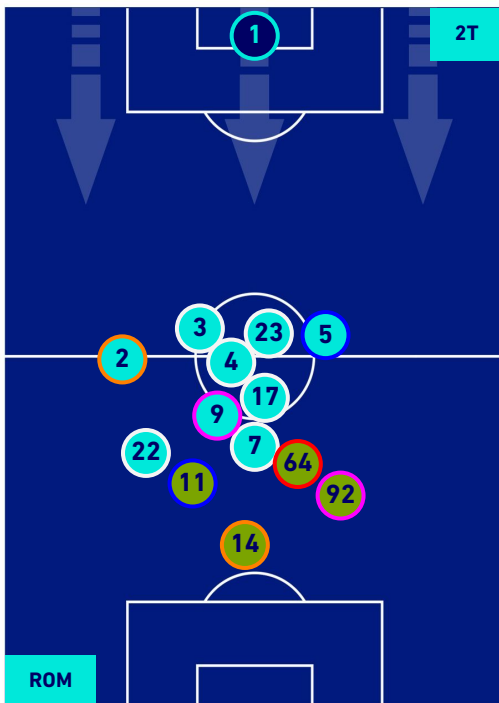

ROMA

1-2

MILAN

HEATMAP

ROMA

1-2

MILAN

POSIZIONI MEDIE

Legenda:

- 1^ Sostituzione
- 2^ Sostituzione
- 3^ Sostituzione
- 4^ Sostituzione
- 5^ Sostituzione
- Giocatore Entrato
- Giocatore Entrato
- Giocatore Entrato
- Giocatore Entrato
- Giocatore Entrato
- Giocatore Uscito
- Giocatore Uscito
- Giocatore Uscito
- Giocatore Uscito
- Giocatore Uscito