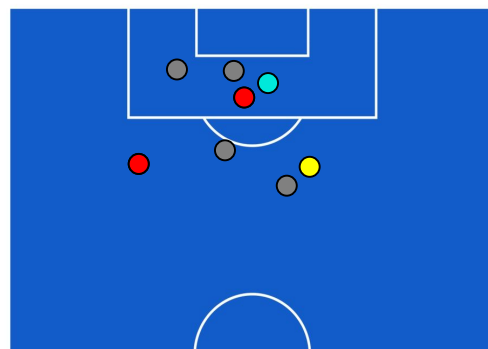

ROMA

1-2

MILAN

BARICENTRO 1° TEMPO

BARICENTRO 2° TEMPO

ROMA

1 - 2

MILAN

BARICENTRO POSSESSO PROPRIO

BARICENTRO POSSESSO AVVERSAIO

Roma 31/10/2021 STADIO OLIMPICO - 20:45

ROMA

1-2

MILAN

BILANCIAMENTO OFFENSIVO

38	Azioni di attacco	21
24	Tiri totali	8
14	Occasioni da gol	5

ZONE DI TIRO

1	Gol	2
6	In porta	3
12	Fuori Porta	4
6	Respinto	1

TOCCHI PALLA

611	Palloni giocati totali	606
163	DIFESA	237
251	CENTROCAMPO	281
197	ATTACCO	88

38	Tocchi area avversaria	11	
L. PELLEGRINI	7	5	R. LEAO
B. CRISTANTE	6	2	Z. IBRAHIMOVIC
F. AFENA-GYAN	4	1	F. KESSIE