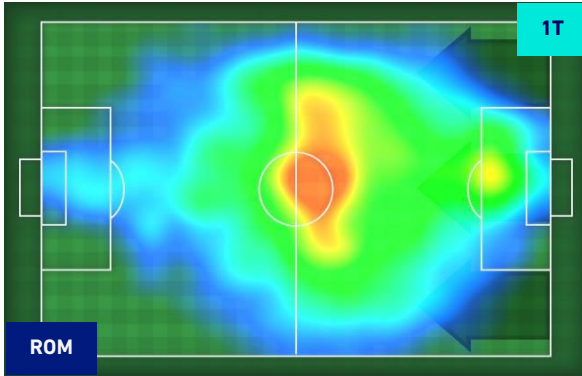

Jog-Run-Sprint (km 103.799)		
27.79	66.08	9.929

I dati fisici sono relativi alla rilevazione live e potranno differire da quelli certificati consegnati successivamente agli staff tecnici

Roma 31/10/2021 STADIO OLIMPICO - 20:45

ROMA

1-2

MILAN

HEATMAP

ROMA

1-2

MILAN

POSIZIONI MEDIE