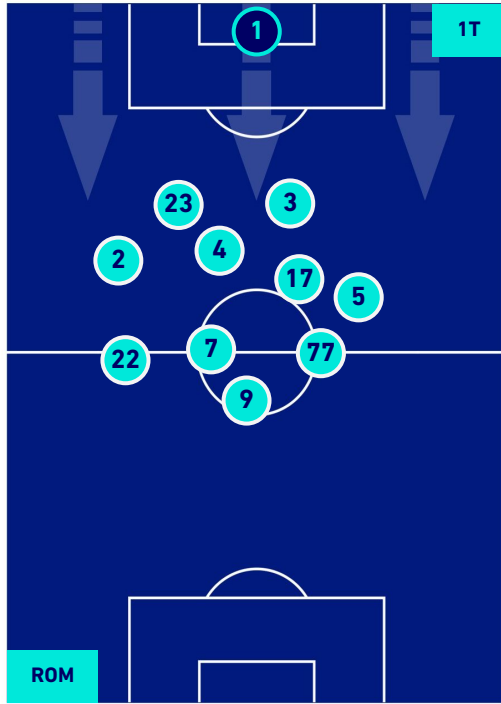

ROMA

1-2

MILAN

HEATMAP

ROMA

1-2

MILAN

POSIZIONI MEDIE

Legenda:

- 1^ Sostituzione
- 2^ Sostituzione
- 3^ Sostituzione
- 4^ Sostituzione
- 5^ Sostituzione
- Giocatore Entrato
- Giocatore Entrato
- Giocatore Entrato
- Giocatore Entrato
- Giocatore Entrato
- Giocatore Uscito
- Giocatore Uscito
- Giocatore Uscito
- Giocatore Uscito
- Giocatore Uscito

- Giocatore Entrato in sostituzione di
- Giocatore Entrato in sostituzione di
- Giocatore Entrato in sostituzione di
- Giocatore Entrato in sostituzione di

ROMA

1-2

MILAN

POSIZIONI MEDIE POSSESSO PALLA [proprio]

Legenda:

- | | | |
|-----------------|--------------------------------------|------------------|
| 1ª Sostituzione | Giocatore Entrato | Giocatore Uscito |
| 2ª Sostituzione | Giocatore Entrato | Giocatore Uscito |
| 3ª Sostituzione | Giocatore Entrato | Giocatore Uscito |
| 4ª Sostituzione | Giocatore Entrato | Giocatore Uscito |
| 5ª Sostituzione | Giocatore Entrato | Giocatore Uscito |
| | Giocatore Entrato in sostituzione di | Giocatore Uscito |
| | Giocatore Entrato in sostituzione di | Giocatore Uscito |
| | Giocatore Entrato in sostituzione di | Giocatore Uscito |
| | Giocatore Entrato in sostituzione di | Giocatore Uscito |
| | Giocatore Entrato in sostituzione di | Giocatore Uscito |