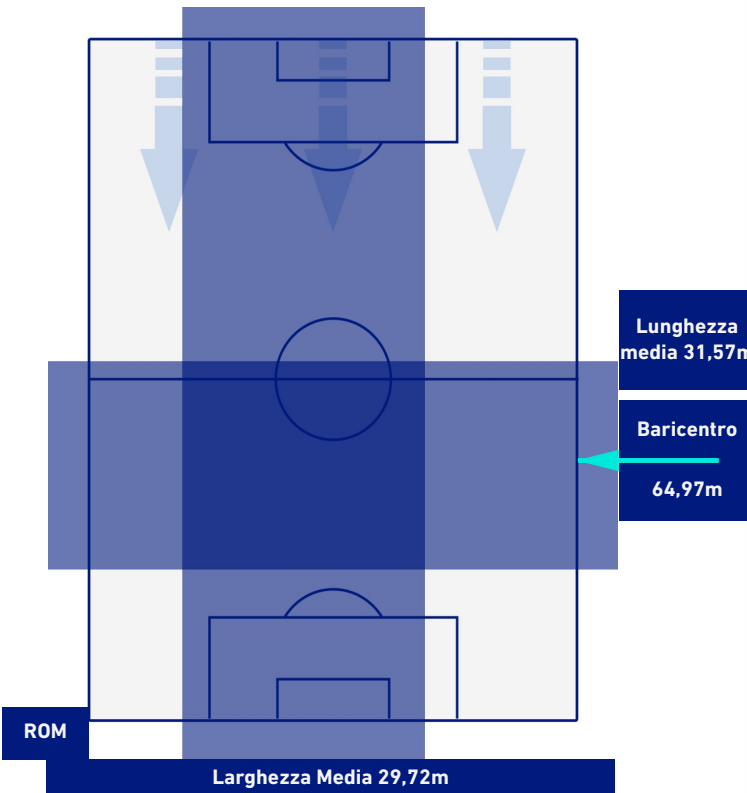

ROMA

1-2

MILAN

POSIZIONI MEDIE POSSESSO PALLA [avversario]

Legenda:

- | | | |
|-----------------|--------------------------------------|------------------|
| 1ª Sostituzione | Giocatore Entrato | Giocatore Uscito |
| 2ª Sostituzione | Giocatore Entrato | Giocatore Uscito |
| 3ª Sostituzione | Giocatore Entrato | Giocatore Uscito |
| 4ª Sostituzione | Giocatore Entrato | Giocatore Uscito |
| 5ª Sostituzione | Giocatore Entrato | Giocatore Uscito |
| | Giocatore Entrato in sostituzione di | Giocatore Uscito |
| | Giocatore Entrato in sostituzione di | Giocatore Uscito |
| | Giocatore Entrato in sostituzione di | Giocatore Uscito |
| | Giocatore Entrato in sostituzione di | Giocatore Uscito |
| | Giocatore Entrato in sostituzione di | Giocatore Uscito |

ROMA

1-2

MILAN

BARICENTRO 1° TEMPO

BARICENTRO 2° TEMPO

ROMA

1 - 2

MILAN

BARICENTRO POSSESSO PROPRIO

BARICENTRO POSSESSO AVVERSAIO

Roma 31/10/2021 STADIO OLIMPICO - 20:45

ROMA

1-2

MILAN

BILANCIAMENTO OFFENSIVO

38	Azioni di attacco	21
24	Tiri totali	8
14	Occasioni da gol	5