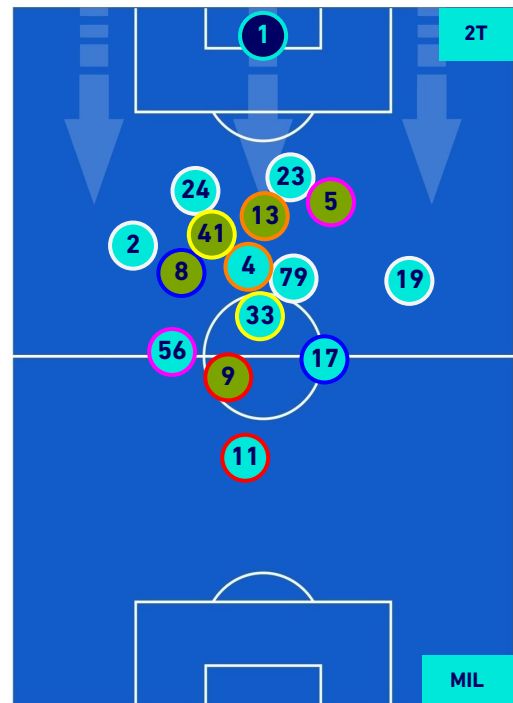

ROMA

1-2

MILAN

HEATMAP

ROMA

1-2

MILAN

POSIZIONI MEDIE

Legenda:

- 1^ Sostituzione
- 2^ Sostituzione
- 3^ Sostituzione
- 4^ Sostituzione
- 5^ Sostituzione
- Giocatore Entrato
- Giocatore Entrato
- Giocatore Entrato
- Giocatore Entrato
- Giocatore Entrato
- Giocatore Uscito
- Giocatore Uscito
- Giocatore Uscito
- Giocatore Uscito
- Giocatore Uscito

- Giocatore Entrato in sostituzione di
- Giocatore Entrato in sostituzione di
- Giocatore Entrato in sostituzione di
- Giocatore Entrato in sostituzione di

ROMA

1-2

MILAN

POSIZIONI MEDIE POSSESSO PALLA [proprio]

Legenda:

- | | | |
|-----------------|--------------------------------------|------------------|
| 1ª Sostituzione | Giocatore Entrato | Giocatore Uscito |
| 2ª Sostituzione | Giocatore Entrato | Giocatore Uscito |
| 3ª Sostituzione | Giocatore Entrato | Giocatore Uscito |
| 4ª Sostituzione | Giocatore Entrato | Giocatore Uscito |
| 5ª Sostituzione | Giocatore Entrato | Giocatore Uscito |
| | Giocatore Entrato in sostituzione di | Giocatore Uscito |
| | Giocatore Entrato in sostituzione di | Giocatore Uscito |
| | Giocatore Entrato in sostituzione di | Giocatore Uscito |
| | Giocatore Entrato in sostituzione di | Giocatore Uscito |
| | Giocatore Entrato in sostituzione di | Giocatore Uscito |