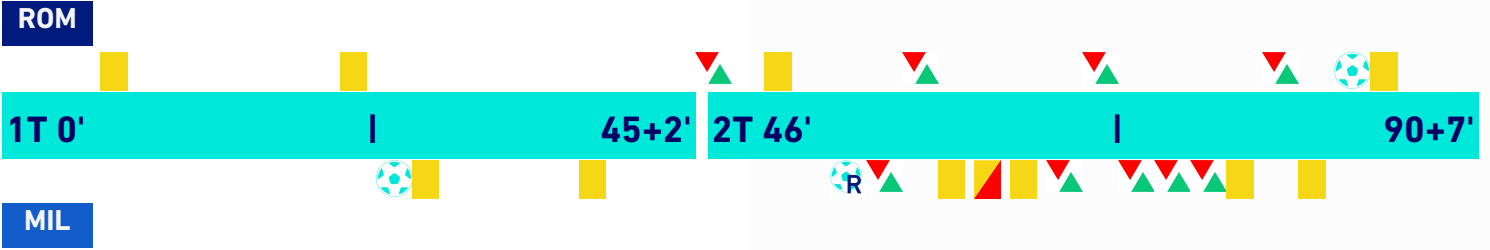

Allenatore: **STEFANO PIOLI**

Quarto Uomo: **GIOVANNI AYROLDI**
V.A.R.: **PAOLO SILVIO MAZZOLENI**
A.V.A.R.: **PASQUALE DE MEO**

Roma 31/10/2021 STADIO OLIMPICO - 20:45

ROMA

1-2

MILAN

CRONOLOGIA

ROMA