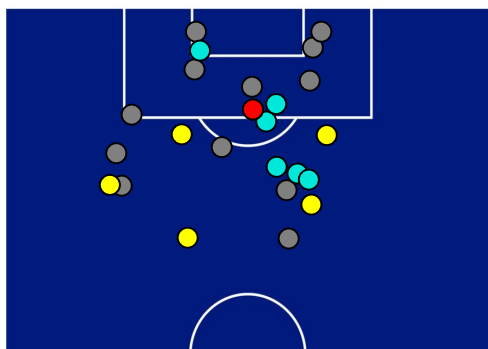

ROMA

1-2

MILAN

BARICENTRO 1° TEMPO

BARICENTRO 2° TEMPO

ROMA

1 - 2

MILAN

BARICENTRO POSSESSO PROPRIO

BARICENTRO POSSESSO AVVERSAIO

Roma 31/10/2021 STADIO OLIMPICO - 20:45

ROMA

1-2

MILAN

BILANCIAMENTO OFFENSIVO

38	Azioni di attacco	21
24	Tiri totali	8
14	Occasioni da gol	5

ZONE DI TIRO

1	Gol	2
6	In porta	3
12	Fuori Porta	4
6	Respinto	1

TOCCHI PALLA

611	Palloni giocati totali	606
163	DIFESA	237
251	CENTROCAMPO	281
197	ATTACCO	88

38	Tocchi area avversaria	11	
L. PELLEGRINI	7	5	R. LEAO
B. CRISTANTE	6	2	Z. IBRAHIMOVIC
F. AFENA-GYAN	4	1	F. KESSIE