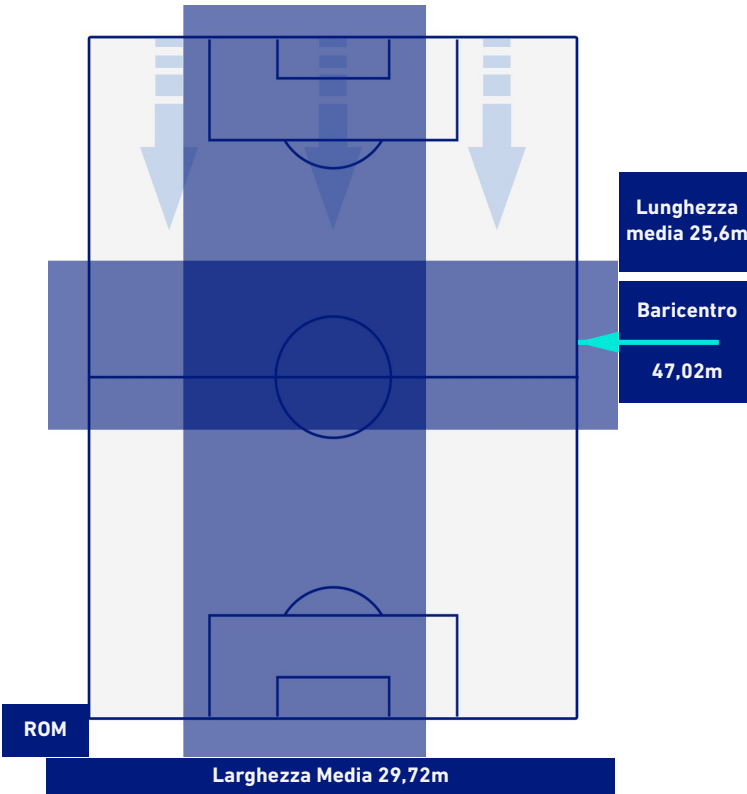

ROMA

1-2

MILAN

POSIZIONI MEDIE POSSESSO PALLA [avversario]

Legenda:

- | | | |
|-----------------|--------------------------------------|------------------|
| 1ª Sostituzione | Giocatore Entrato | Giocatore Uscito |
| 2ª Sostituzione | Giocatore Entrato | Giocatore Uscito |
| 3ª Sostituzione | Giocatore Entrato | Giocatore Uscito |
| 4ª Sostituzione | Giocatore Entrato | Giocatore Uscito |
| 5ª Sostituzione | Giocatore Entrato | Giocatore Uscito |
| | Giocatore Entrato in sostituzione di | Giocatore Uscito |
| | Giocatore Entrato in sostituzione di | Giocatore Uscito |
| | Giocatore Entrato in sostituzione di | Giocatore Uscito |
| | Giocatore Entrato in sostituzione di | Giocatore Uscito |
| | Giocatore Entrato in sostituzione di | Giocatore Uscito |

ROMA

1-2

MILAN

BARICENTRO 1° TEMPO

BARICENTRO 2° TEMPO

ROMA

1 - 2

MILAN