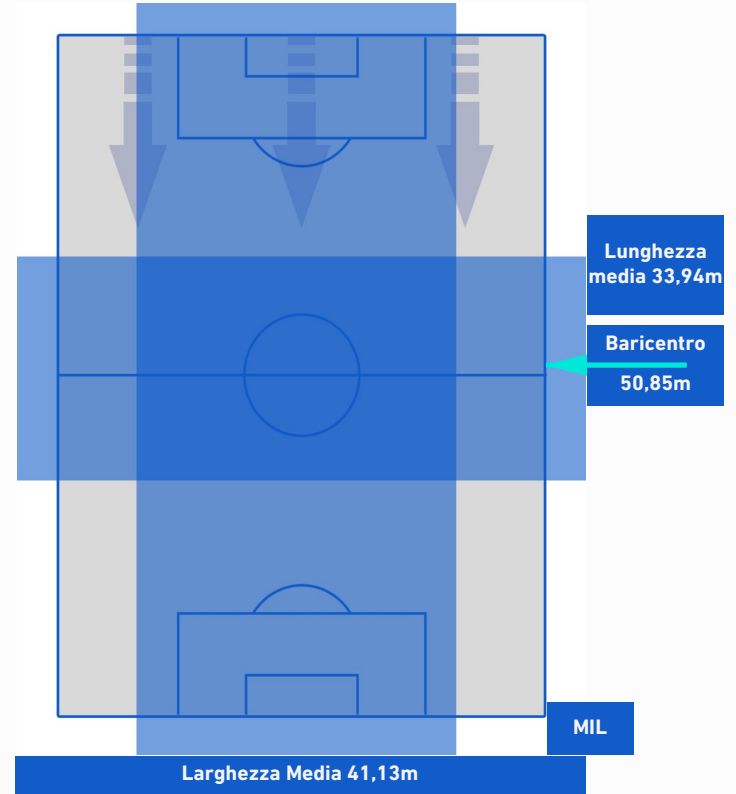

ROMA

1-2

MILAN

POSIZIONI MEDIE POSSESSO PALLA [avversario]

Legenda:

- | | | |
|-----------------|--------------------------------------|------------------|
| 1ª Sostituzione | Giocatore Entrato | Giocatore Uscito |
| 2ª Sostituzione | Giocatore Entrato | Giocatore Uscito |
| 3ª Sostituzione | Giocatore Entrato | Giocatore Uscito |
| 4ª Sostituzione | Giocatore Entrato | Giocatore Uscito |
| 5ª Sostituzione | Giocatore Entrato | Giocatore Uscito |
| | Giocatore Entrato in sostituzione di | Giocatore Uscito |
| | Giocatore Entrato in sostituzione di | Giocatore Uscito |
| | Giocatore Entrato in sostituzione di | Giocatore Uscito |
| | Giocatore Entrato in sostituzione di | Giocatore Uscito |
| | Giocatore Entrato in sostituzione di | Giocatore Uscito |

ROMA

1-2

MILAN

BARICENTRO 1° TEMPO

BARICENTRO 2° TEMPO

ROMA

1 - 2

MILAN

BARICENTRO POSSESSO PROPRIO

BARICENTRO POSSESSO AVVERSAIO

Roma 31/10/2021 STADIO OLIMPICO - 20:45

ROMA

1-2

MILAN

BILANCIAMENTO OFFENSIVO

38	Azioni di attacco	21
24	Tiri totali	8
14	Occasioni da gol	5