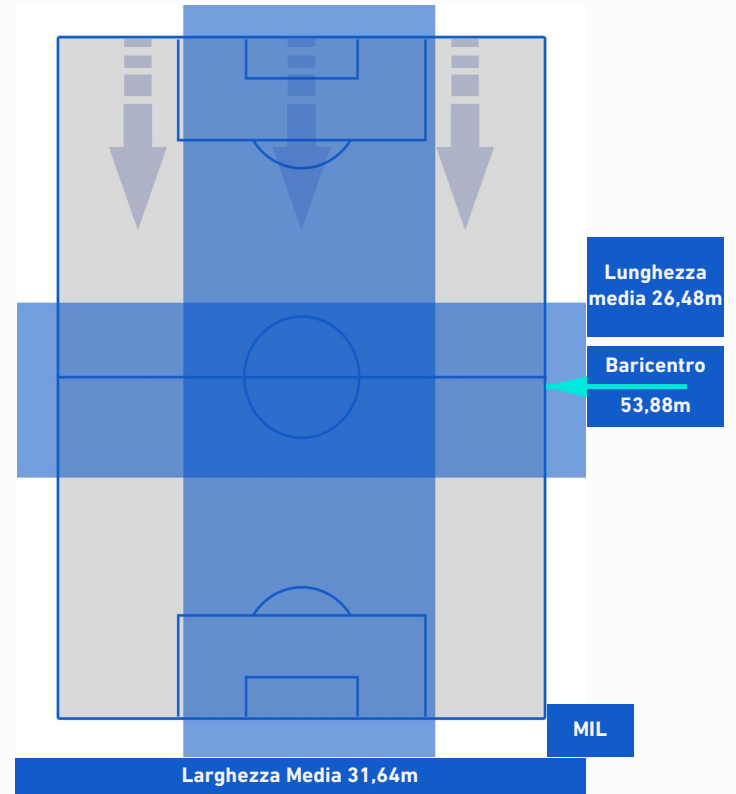

Legenda:

- | | | |
|-----------------|--------------------------------------|------------------|
| 1ª Sostituzione | Giocatore Entrato | Giocatore Uscito |
| 2ª Sostituzione | Giocatore Entrato | Giocatore Uscito |
| 3ª Sostituzione | Giocatore Entrato | Giocatore Uscito |
| 4ª Sostituzione | Giocatore Entrato | Giocatore Uscito |
| 5ª Sostituzione | Giocatore Entrato | Giocatore Uscito |
| | Giocatore Entrato in sostituzione di | Giocatore Uscito |
| | Giocatore Entrato in sostituzione di | Giocatore Uscito |
| | Giocatore Entrato in sostituzione di | Giocatore Uscito |
| | Giocatore Entrato in sostituzione di | Giocatore Uscito |
| | Giocatore Entrato in sostituzione di | Giocatore Uscito |

ROMA

1-2

MILAN

POSIZIONI MEDIE POSSESSO PALLA [avversario]

Legenda:

- | | | |
|-----------------|--------------------------------------|------------------|
| 1ª Sostituzione | Giocatore Entrato | Giocatore Uscito |
| 2ª Sostituzione | Giocatore Entrato | Giocatore Uscito |
| 3ª Sostituzione | Giocatore Entrato | Giocatore Uscito |
| 4ª Sostituzione | Giocatore Entrato | Giocatore Uscito |
| 5ª Sostituzione | Giocatore Entrato | Giocatore Uscito |
| | Giocatore Entrato in sostituzione di | Giocatore Uscito |
| | Giocatore Entrato in sostituzione di | Giocatore Uscito |
| | Giocatore Entrato in sostituzione di | Giocatore Uscito |
| | Giocatore Entrato in sostituzione di | Giocatore Uscito |
| | Giocatore Entrato in sostituzione di | Giocatore Uscito |

ROMA

1-2

MILAN

BARICENTRO 1° TEMPO

BARICENTRO 2° TEMPO

ROMA

1 - 2

MILAN