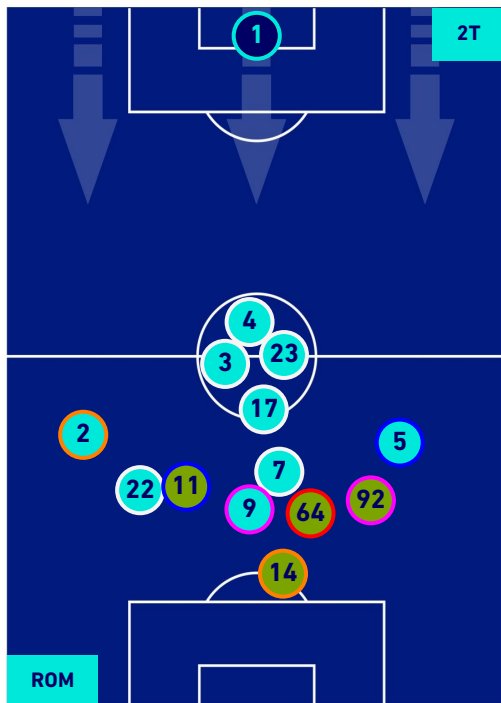

ROMA

1-2

MILAN

HEATMAP

ROMA

1-2

MILAN

POSIZIONI MEDIE

Legenda:

- 1^ Sostituzione
- 2^ Sostituzione
- 3^ Sostituzione
- 4^ Sostituzione
- 5^ Sostituzione
- Giocatore Entrato
- Giocatore Entrato
- Giocatore Entrato
- Giocatore Entrato
- Giocatore Entrato
- Giocatore Uscito
- Giocatore Uscito
- Giocatore Uscito
- Giocatore Uscito
- Giocatore Uscito

- Giocatore Entrato in sostituzione di
- Giocatore Entrato in sostituzione di
- Giocatore Entrato in sostituzione di
- Giocatore Entrato in sostituzione di

ROMA

1-2

MILAN

POSIZIONI MEDIE POSSESSO PALLA [proprio]

Legenda:

- | | | |
|-----------------|--------------------------------------|------------------|
| 1ª Sostituzione | Giocatore Entrato | Giocatore Uscito |
| 2ª Sostituzione | Giocatore Entrato | Giocatore Uscito |
| 3ª Sostituzione | Giocatore Entrato | Giocatore Uscito |
| 4ª Sostituzione | Giocatore Entrato | Giocatore Uscito |
| 5ª Sostituzione | Giocatore Entrato | Giocatore Uscito |
| | Giocatore Entrato in sostituzione di | Giocatore Uscito |
| | Giocatore Entrato in sostituzione di | Giocatore Uscito |
| | Giocatore Entrato in sostituzione di | Giocatore Uscito |
| | Giocatore Entrato in sostituzione di | Giocatore Uscito |
| | Giocatore Entrato in sostituzione di | Giocatore Uscito |