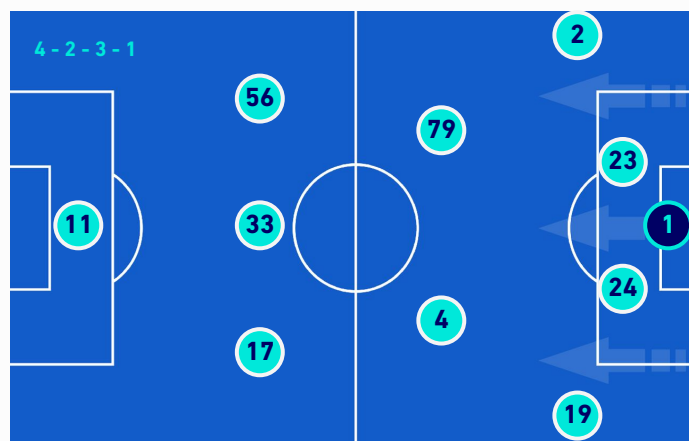

Allenatore: **JOSE' MOURINHO**

Arbitro: **FABIO MARESCA**
Guardalinee: **CIRO CARBONE**
Guardalinee: **ALESSANDRO LO CICERO**

MILAN

(P)	CIPRIAN TATARUSANU	1
	DAVIDE CALABRIA	2
	FIKAYO TOMORI	23
	SIMON KJAER	24
	THEO HERNANDEZ	19
	FRANK KESSIE	79
	ISMAEL BENNACER	4
	ALEXIS SAELEMAEKERS	56
	RADE KRUNIC	33
	RAFAEL LEAO	17
	ZLATAN IBRAHIMOVIC	11