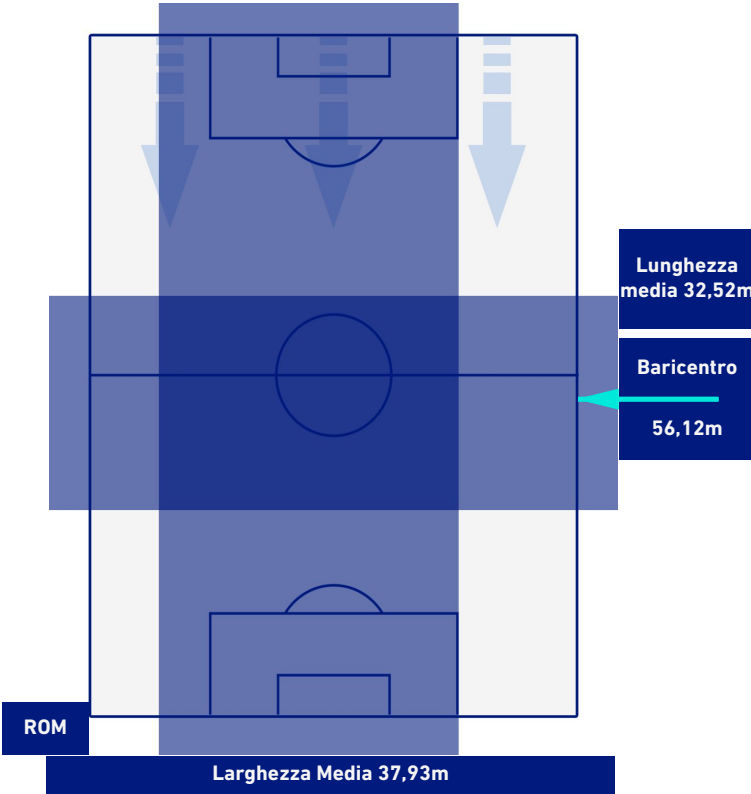

ROMA

1-2

MILAN

POSIZIONI MEDIE POSSESSO PALLA [avversario]

Legenda:

- | | | |
|-----------------|--------------------------------------|------------------|
| 1ª Sostituzione | Giocatore Entrato | Giocatore Uscito |
| 2ª Sostituzione | Giocatore Entrato | Giocatore Uscito |
| 3ª Sostituzione | Giocatore Entrato | Giocatore Uscito |
| 4ª Sostituzione | Giocatore Entrato | Giocatore Uscito |
| 5ª Sostituzione | Giocatore Entrato | Giocatore Uscito |
| | Giocatore Entrato in sostituzione di | Giocatore Uscito |
| | Giocatore Entrato in sostituzione di | Giocatore Uscito |
| | Giocatore Entrato in sostituzione di | Giocatore Uscito |
| | Giocatore Entrato in sostituzione di | Giocatore Uscito |
| | Giocatore Entrato in sostituzione di | Giocatore Uscito |

ROMA

1-2

MILAN

BARICENTRO 1° TEMPO

BARICENTRO 2° TEMPO

ROMA

1 - 2

MILAN

BARICENTRO POSSESSO PROPRIO

BARICENTRO POSSESSO AVVERSAIO

Roma 31/10/2021 STADIO OLIMPICO - 20:45

ROMA

1-2

MILAN

BILANCIAMENTO OFFENSIVO

38	Azioni di attacco	21
24	Tiri totali	8
14	Occasioni da gol	5