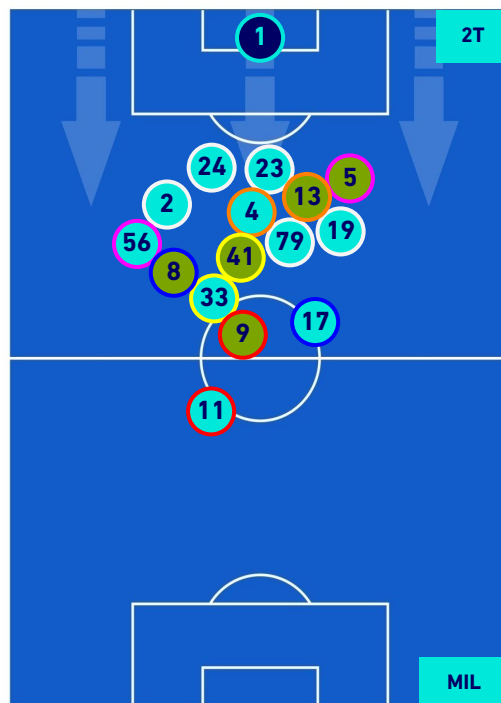

- Giocatore Entrato in sostituzione di
- Giocatore Entrato in sostituzione di
- Giocatore Entrato in sostituzione di
- Giocatore Entrato in sostituzione di

ROMA

1-2

MILAN

POSIZIONI MEDIE POSSESSO PALLA [proprio]

Legenda:

- | | | |
|-----------------|--------------------------------------|------------------|
| 1ª Sostituzione | Giocatore Entrato | Giocatore Uscito |
| 2ª Sostituzione | Giocatore Entrato | Giocatore Uscito |
| 3ª Sostituzione | Giocatore Entrato | Giocatore Uscito |
| 4ª Sostituzione | Giocatore Entrato | Giocatore Uscito |
| 5ª Sostituzione | Giocatore Entrato | Giocatore Uscito |
| | Giocatore Entrato in sostituzione di | Giocatore Uscito |
| | Giocatore Entrato in sostituzione di | Giocatore Uscito |
| | Giocatore Entrato in sostituzione di | Giocatore Uscito |
| | Giocatore Entrato in sostituzione di | Giocatore Uscito |
| | Giocatore Entrato in sostituzione di | Giocatore Uscito |

ROMA

1-2

MILAN

POSIZIONI MEDIE POSSESSO PALLA [avversario]

Legenda:

- | | | |
|-----------------|--------------------------------------|------------------|
| 1ª Sostituzione | Giocatore Entrato | Giocatore Uscito |
| 2ª Sostituzione | Giocatore Entrato | Giocatore Uscito |
| 3ª Sostituzione | Giocatore Entrato | Giocatore Uscito |
| 4ª Sostituzione | Giocatore Entrato | Giocatore Uscito |
| 5ª Sostituzione | Giocatore Entrato | Giocatore Uscito |
| | Giocatore Entrato in sostituzione di | Giocatore Uscito |
| | Giocatore Entrato in sostituzione di | Giocatore Uscito |
| | Giocatore Entrato in sostituzione di | Giocatore Uscito |
| | Giocatore Entrato in sostituzione di | Giocatore Uscito |
| | Giocatore Entrato in sostituzione di | Giocatore Uscito |

ROMA

1-2

MILAN

BARICENTRO 1° TEMPO

BARICENTRO 2° TEMPO

ROMA

1 - 2

MILAN