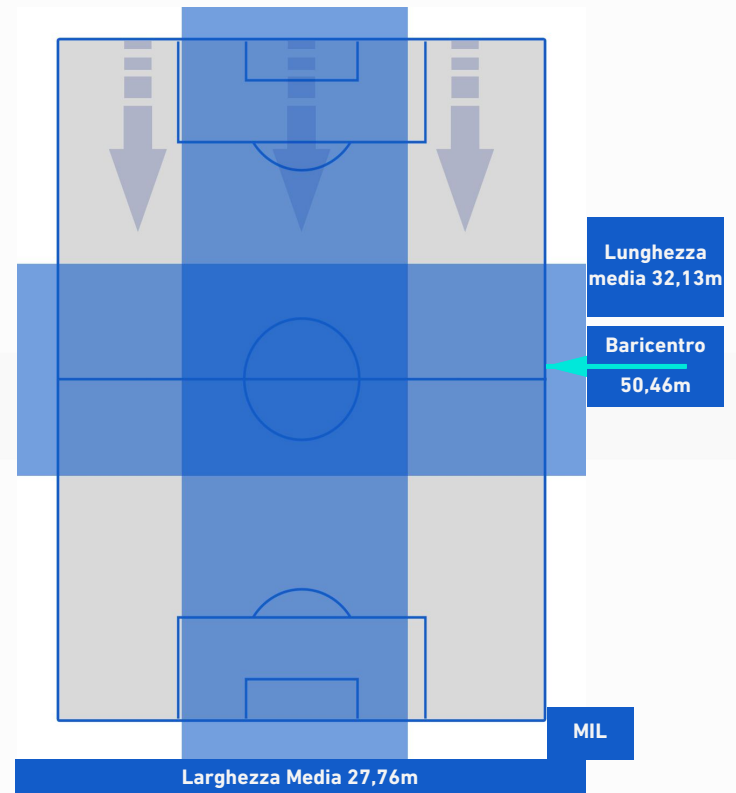

ROMA

1-2

MILAN

POSIZIONI MEDIE POSSESSO PALLA [avversario]

Legenda:

- | | | |
|-----------------|--------------------------------------|------------------|
| 1ª Sostituzione | Giocatore Entrato | Giocatore Uscito |
| 2ª Sostituzione | Giocatore Entrato | Giocatore Uscito |
| 3ª Sostituzione | Giocatore Entrato | Giocatore Uscito |
| 4ª Sostituzione | Giocatore Entrato | Giocatore Uscito |
| 5ª Sostituzione | Giocatore Entrato | Giocatore Uscito |
| | Giocatore Entrato in sostituzione di | Giocatore Uscito |
| | Giocatore Entrato in sostituzione di | Giocatore Uscito |
| | Giocatore Entrato in sostituzione di | Giocatore Uscito |
| | Giocatore Entrato in sostituzione di | Giocatore Uscito |
| | Giocatore Entrato in sostituzione di | Giocatore Uscito |

ROMA

1-2

MILAN

BARICENTRO 1° TEMPO

BARICENTRO 2° TEMPO

ROMA

1 - 2

MILAN

BARICENTRO POSSESSO PROPRIO

BARICENTRO POSSESSO AVVERSAIO

Roma 31/10/2021 STADIO OLIMPICO - 20:45

ROMA

1-2

MILAN

BILANCIAMENTO OFFENSIVO

38	Azioni di attacco	21
24	Tiri totali	8
14	Occasioni da gol	5