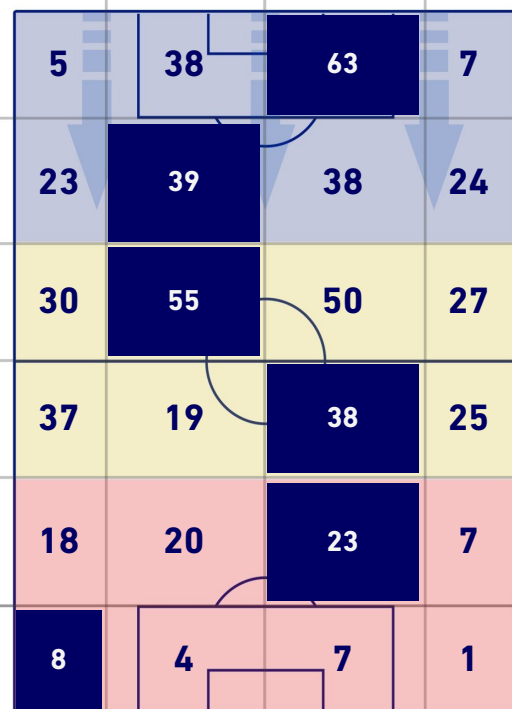

BARICENTRO POSSESSO PROPRIO

BARICENTRO POSSESSO AVVERSAIO

Roma 31/10/2021 STADIO OLIMPICO - 20:45

ROMA

1-2

MILAN

BILANCIAMENTO OFFENSIVO

38	Azioni di attacco	21
24	Tiri totali	8
14	Occasioni da gol	5

ZONE DI TIRO

1	Gol	2
6	In porta	3
12	Fuori Porta	4
6	Respinto	1

TOCCHI PALLA

611	Palloni giocati totali	606
163	DIFESA	237
251	CENTROCAMPO	281
197	ATTACCO	88

38	Tocchi area avversaria	11	
L. PELLEGRINI	7	5	R. LEAO
B. CRISTANTE	6	2	Z. IBRAHIMOVIC
F. AFENA-GYAN	4	1	F. KESSIE

ROMA

1 - 2

MILAN

GIOCATORI CHIAVE

STEPHAN EL SHAARAWY

92

Ruolo:	Attaccante
Presenze in Serie A:	215
Gol in Serie A:	57
Data Nascita:	27/10/1992
Nazionalità:	ITA

Jog 28% - Run 63% - Sprint 9% Km 3.631