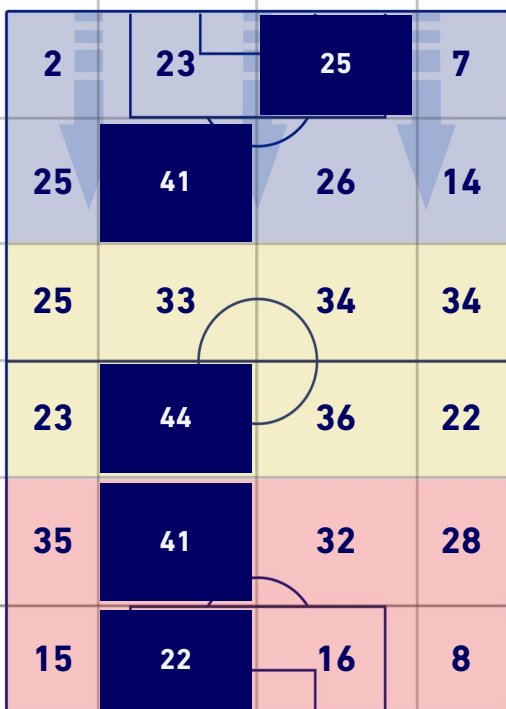

ROMA

1-2

MILAN

BARICENTRO 1° TEMPO

BARICENTRO 2° TEMPO

ROMA

1 - 2

MILAN

BARICENTRO POSSESSO PROPRIO

BARICENTRO POSSESSO AVVERSAIO

Roma 31/10/2021 STADIO OLIMPICO - 20:45

ROMA

1-2

MILAN

BILANCIAMENTO OFFENSIVO

38	Azioni di attacco	21
24	Tiri totali	8
14	Occasioni da gol	5

ZONE DI TIRO

1	Gol	2
6	In porta	3
12	Fuori Porta	4
6	Respinto	1

TOCCHI PALLA

611	Palloni giocati totali	606
163	DIFESA	237
251	CENTROCAMPO	281
197	ATTACCO	88

38	Tocchi area avversaria	11	
L. PELLEGRINI	7	5	R. LEAO
B. CRISTANTE	6	2	Z. IBRAHIMOVIC
F. AFENA-GYAN	4	1	F. KESSIE