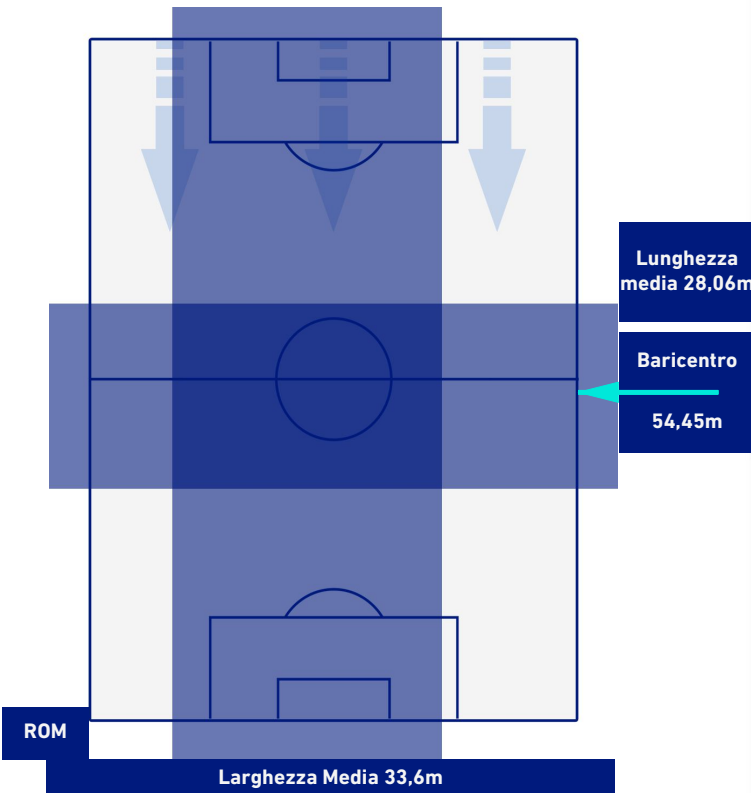

ROMA

1-2

MILAN

POSIZIONI MEDIE POSSESSO PALLA [avversario]

Legenda:

- | | | |
|-----------------|--------------------------------------|------------------|
| 1ª Sostituzione | Giocatore Entrato | Giocatore Uscito |
| 2ª Sostituzione | Giocatore Entrato | Giocatore Uscito |
| 3ª Sostituzione | Giocatore Entrato | Giocatore Uscito |
| 4ª Sostituzione | Giocatore Entrato | Giocatore Uscito |
| 5ª Sostituzione | Giocatore Entrato | Giocatore Uscito |
| | Giocatore Entrato in sostituzione di | Giocatore Uscito |
| | Giocatore Entrato in sostituzione di | Giocatore Uscito |
| | Giocatore Entrato in sostituzione di | Giocatore Uscito |
| | Giocatore Entrato in sostituzione di | Giocatore Uscito |
| | Giocatore Entrato in sostituzione di | Giocatore Uscito |

ROMA

1-2

MILAN

BARICENTRO 1° TEMPO

BARICENTRO 2° TEMPO

ROMA

1 - 2

MILAN

BARICENTRO POSSESSO PROPRIO

BARICENTRO POSSESSO AVVERSAIO

Roma 31/10/2021 STADIO OLIMPICO - 20:45

ROMA

1-2

MILAN

BILANCIAMENTO OFFENSIVO

38	Azioni di attacco	21
24	Tiri totali	8
14	Occasioni da gol	5