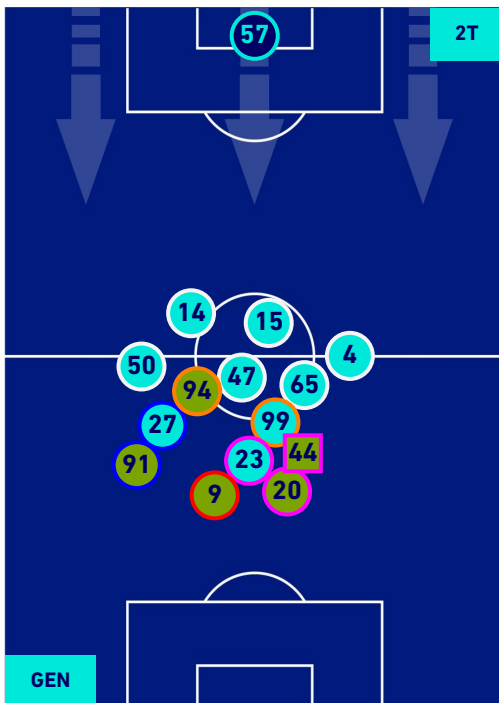

GENOA

0-0

VENEZIA

HEATMAP

GENOA

0-0

VENEZIA

POSIZIONI MEDIE

Legenda:

- | | | |
|-----------------|--------------------------------------|------------------|
| 1^ Sostituzione | Giocatore Entrato | Giocatore Uscito |
| 2^ Sostituzione | Giocatore Entrato | Giocatore Uscito |
| 3^ Sostituzione | Giocatore Entrato | Giocatore Uscito |
| 4^ Sostituzione | Giocatore Entrato | Giocatore Uscito |
| 5^ Sostituzione | Giocatore Entrato | Giocatore Uscito |
| | Giocatore Entrato in sostituzione di | Giocatore Uscito |
| | Giocatore Entrato in sostituzione di | Giocatore Uscito |
| | Giocatore Entrato in sostituzione di | Giocatore Uscito |
| | Giocatore Entrato in sostituzione di | Giocatore Uscito |
| | Giocatore Entrato in sostituzione di | Giocatore Uscito |