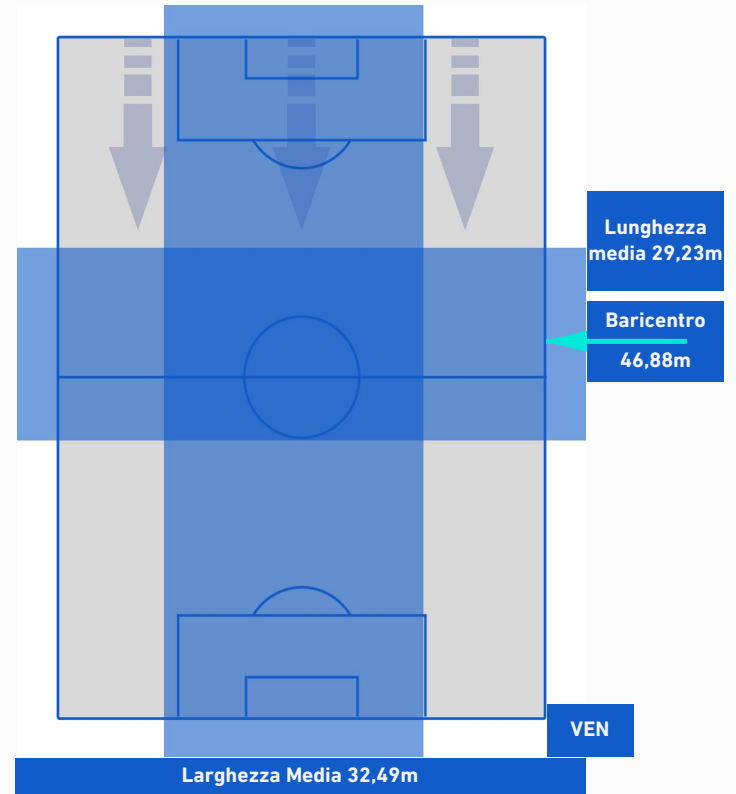

BARICENTRO POSSESSO PROPRIO

BARICENTRO POSSESSO AVVERSARIO

Genova 31/10/2021 STADIO LUIGI FERRARIS - 15:00

GENOA

0-0

VENEZIA

BILANCIAMENTO OFFENSIVO

43	Azioni di attacco	20
19	Tiri totali	6
12	Occasioni da gol	2