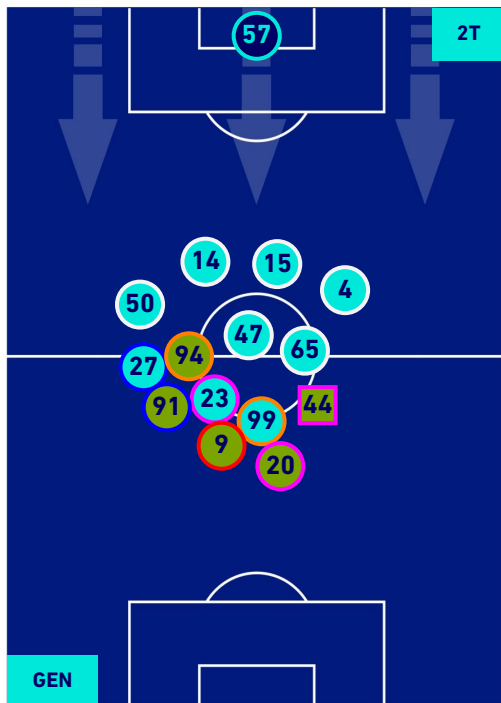

Legenda:

- | | | |
|-----------------|--------------------------------------|------------------|
| 1^ Sostituzione | Giocatore Entrato | Giocatore Uscito |
| 2^ Sostituzione | Giocatore Entrato | Giocatore Uscito |
| 3^ Sostituzione | Giocatore Entrato | Giocatore Uscito |
| 4^ Sostituzione | Giocatore Entrato | Giocatore Uscito |
| 5^ Sostituzione | Giocatore Entrato | Giocatore Uscito |
| | Giocatore Entrato in sostituzione di | Giocatore Uscito |
| | Giocatore Entrato in sostituzione di | Giocatore Uscito |
| | Giocatore Entrato in sostituzione di | Giocatore Uscito |
| | Giocatore Entrato in sostituzione di | Giocatore Uscito |
| | Giocatore Entrato in sostituzione di | Giocatore Uscito |

GENOA

0-0

VENEZIA

POSIZIONI MEDIE POSSESSO PALLA [proprio]

Legenda:

- | | | |
|-----------------|--------------------------------------|------------------|
| 1ª Sostituzione | Giocatore Entrato | Giocatore Uscito |
| 2ª Sostituzione | Giocatore Entrato | Giocatore Uscito |
| 3ª Sostituzione | Giocatore Entrato | Giocatore Uscito |
| 4ª Sostituzione | Giocatore Entrato | Giocatore Uscito |
| 5ª Sostituzione | Giocatore Entrato | Giocatore Uscito |
| | Giocatore Entrato in sostituzione di | Giocatore Uscito |
| | Giocatore Entrato in sostituzione di | Giocatore Uscito |
| | Giocatore Entrato in sostituzione di | Giocatore Uscito |
| | Giocatore Entrato in sostituzione di | Giocatore Uscito |

GENOA

0-0

VENEZIA

POSIZIONI MEDIE POSSESSO PALLA [avversario]

Legenda:

- 1^ Sostituzione
- 2^ Sostituzione
- 3^ Sostituzione
- 4^ Sostituzione
- 5^ Sostituzione

- Giocatore Entrato
- Giocatore Entrato
- Giocatore Entrato
- Giocatore Entrato
- Giocatore Entrato
- Giocatore Entrato