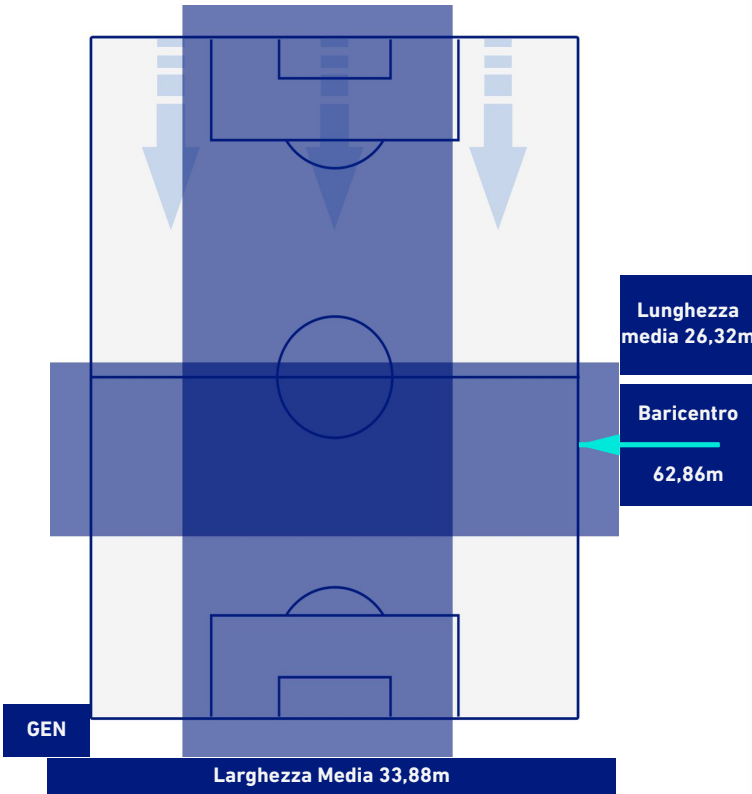

BARICENTRO POSSESSO PROPRIO

BARICENTRO POSSESSO AVVERSARIO

Genova 31/10/2021 STADIO LUIGI FERRARIS - 15:00

GENOA

0-0

VENEZIA

BILANCIAMENTO OFFENSIVO

43	Azioni di attacco	20
19	Tiri totali	6
12	Occasioni da gol	2