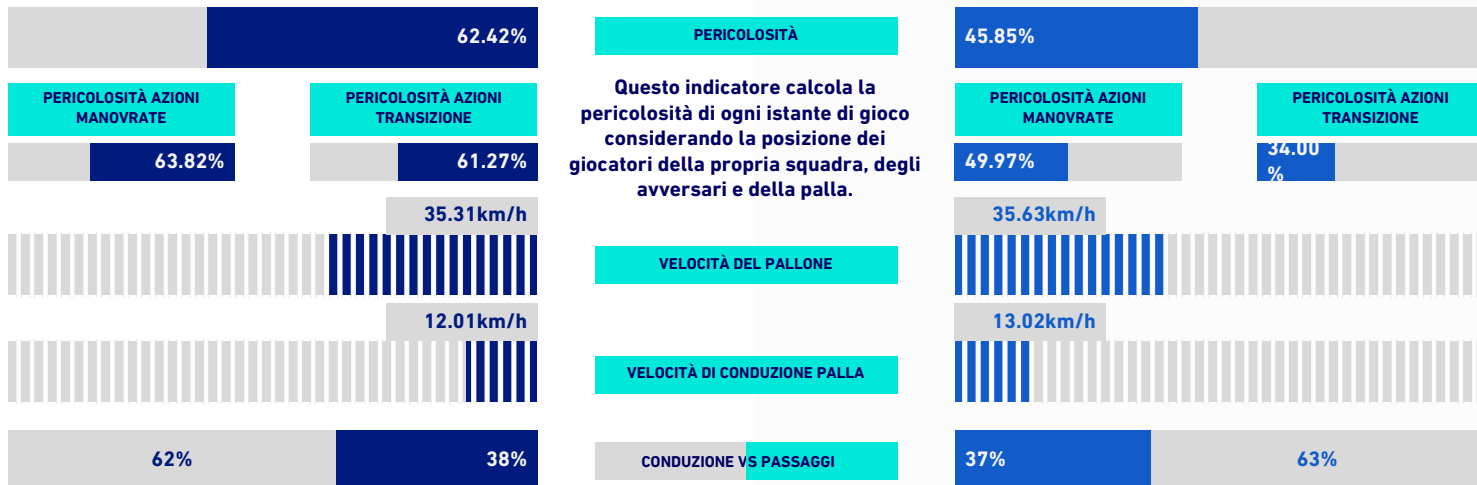

Palle giocate			Passaggi riusciti			Passaggi chiave			Dribbling		
1	N. ROVELLA	GEN 99	1	M. BADELJ	GEN 60	1	F. CAICEDO	GEN 2	1	P. MAZZOCCHI	VEN 4
2	D. CRISCITO	GEN 93	2	N. ROVELLA	GEN 54	2	M. CALDARA	VEN 1	2	G. BUSIO	VEN 2
3	A. CAMBIASO	GEN 85	3	J. VASQUEZ	GEN 43	3	M. DESTRO	GEN 1	3	A. CAMBIASO	GEN 2
4	M. BADELJ	GEN 83	4	D. CRISCITO	GEN 42	4	C. EKUBAN	GEN 1	4	T. EBUEHI	VEN 2
5	D. BIRASCHI	GEN 63	5	A. CAMBIASO	GEN 40	5	P. GALDAMES	GEN 1	5	D. OKEREKE	VEN 2

GENOA

0-0

VENEZIA

VIRTUAL COACH

INDICATORI DI SQUADRA

RECORDMEN

INDICE DI VERTICALITÀ

Numero di giocatori avversari superati da un passaggio verticale. Calcolato solo se il passaggio è andato a buon fine. Dà idea di quanto un giocatore tenda a superare le linee di pressione avversarie.