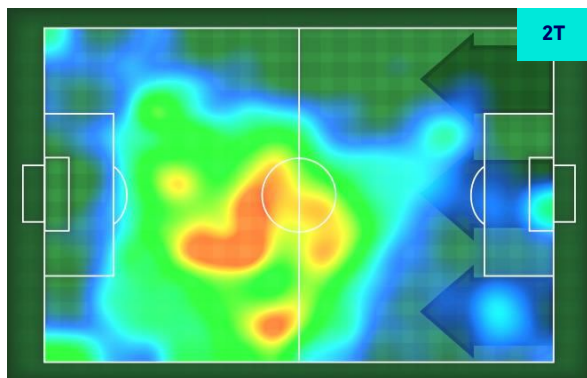

Genova 31/10/2021 STADIO LUIGI FERRARIS - 15:00

GENOA

0-0

VENEZIA

GIOCATORI CHIAVE

NICOLO' ROVELLA 65

Ruolo:	Centrocampista
Presenze in Serie A:	34
Gol in Serie A:	0
Data Nascita:	04/12/2001
Nazionalità:	ITA

Jog 18% - Run 72% - Sprint 10% **Km 11.833**

2.179	8.561	1.093

Statistiche

Minuti giocati	94'
Occasioni da gol	1
Tiri	3
Tiri in porta	1(0)
Palle giocate	99
Passaggi riusciti	54
Passaggi riusciti/tentati (%)	86%
Recuperi	8
Falli subiti	3

HeatMap