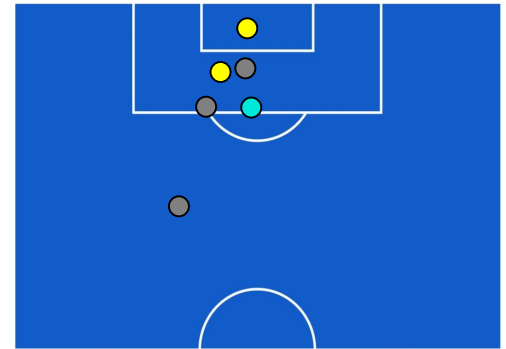

BARICENTRO POSSESSO PROPRIO

BARICENTRO POSSESSO AVVERSARIO

Genova 31/10/2021 STADIO LUIGI FERRARIS - 15:00

GENOA

0-0

VENEZIA

BILANCIAMENTO OFFENSIVO

43	Azioni di attacco	20
19	Tiri totali	6
12	Occasioni da gol	2

ZONE DI TIRO

0	Gol	0
4	In porta	2
9	Fuori Porta	3
6	Respinto	1

TOCCHI PALLA

729	Palloni giocati totali	567
134	DIFESA	302
333	CENTROCAMPO	190
262	ATTACCO	75

34	Tocchi area avversaria	12	
G. PANDEV	5	2	D. OKEREKE
S. STURARO	5	2	T. HENRY
F. CAICEDO	4	2	M. CALDARA