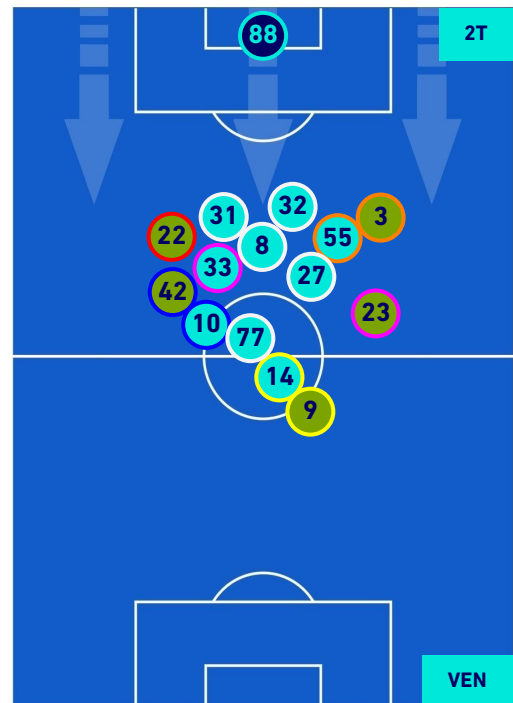

GENOA

0-0

VENEZIA

HEATMAP

GENOA

0-0

VENEZIA

POSIZIONI MEDIE

Legenda:

- | | | |
|-----------------|--------------------------------------|------------------|
| 1^ Sostituzione | Giocatore Entrato | Giocatore Uscito |
| 2^ Sostituzione | Giocatore Entrato | Giocatore Uscito |
| 3^ Sostituzione | Giocatore Entrato | Giocatore Uscito |
| 4^ Sostituzione | Giocatore Entrato | Giocatore Uscito |
| 5^ Sostituzione | Giocatore Entrato | Giocatore Uscito |
| | Giocatore Entrato in sostituzione di | Giocatore Uscito |
| | Giocatore Entrato in sostituzione di | Giocatore Uscito |
| | Giocatore Entrato in sostituzione di | Giocatore Uscito |
| | Giocatore Entrato in sostituzione di | Giocatore Uscito |
| | Giocatore Entrato in sostituzione di | Giocatore Uscito |