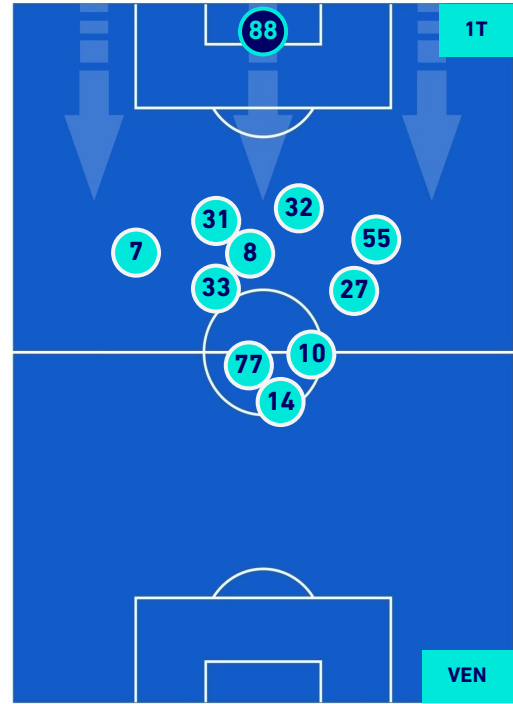

GENOA

0-0

VENEZIA

HEATMAP

GENOA

0-0

VENEZIA

POSIZIONI MEDIE

Legenda:

- | | | |
|-----------------|--------------------------------------|------------------|
| 1^ Sostituzione | Giocatore Entrato | Giocatore Uscito |
| 2^ Sostituzione | Giocatore Entrato | Giocatore Uscito |
| 3^ Sostituzione | Giocatore Entrato | Giocatore Uscito |
| 4^ Sostituzione | Giocatore Entrato | Giocatore Uscito |
| 5^ Sostituzione | Giocatore Entrato | Giocatore Uscito |
| | Giocatore Entrato in sostituzione di | Giocatore Uscito |
| | Giocatore Entrato in sostituzione di | Giocatore Uscito |
| | Giocatore Entrato in sostituzione di | Giocatore Uscito |
| | Giocatore Entrato in sostituzione di | Giocatore Uscito |
| | Giocatore Entrato in sostituzione di | Giocatore Uscito |

GENOA

0-0

VENEZIA

POSIZIONI MEDIE POSSESSO PALLA [proprio]

Legenda:

- | | | |
|-----------------|--------------------------------------|------------------|
| 1ª Sostituzione | Giocatore Entrato | Giocatore Uscito |
| 2ª Sostituzione | Giocatore Entrato | Giocatore Uscito |
| 3ª Sostituzione | Giocatore Entrato | Giocatore Uscito |
| 4ª Sostituzione | Giocatore Entrato | Giocatore Uscito |
| 5ª Sostituzione | Giocatore Entrato | Giocatore Uscito |
| | Giocatore Entrato in sostituzione di | Giocatore Uscito |
| | Giocatore Entrato in sostituzione di | Giocatore Uscito |
| | Giocatore Entrato in sostituzione di | Giocatore Uscito |
| | Giocatore Entrato in sostituzione di | Giocatore Uscito |