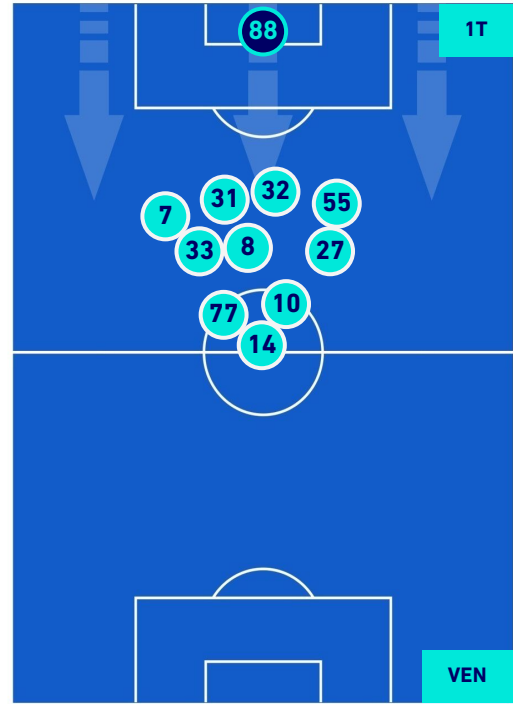

Legenda:

- | | | |
|-----------------|--------------------------------------|------------------|
| 1^ Sostituzione | Giocatore Entrato | Giocatore Uscito |
| 2^ Sostituzione | Giocatore Entrato | Giocatore Uscito |
| 3^ Sostituzione | Giocatore Entrato | Giocatore Uscito |
| 4^ Sostituzione | Giocatore Entrato | Giocatore Uscito |
| 5^ Sostituzione | Giocatore Entrato | Giocatore Uscito |
| | Giocatore Entrato in sostituzione di | Giocatore Uscito |
| | Giocatore Entrato in sostituzione di | Giocatore Uscito |
| | Giocatore Entrato in sostituzione di | Giocatore Uscito |
| | Giocatore Entrato in sostituzione di | Giocatore Uscito |
| | Giocatore Entrato in sostituzione di | Giocatore Uscito |

GENOA

0-0

VENEZIA

POSIZIONI MEDIE POSSESSO PALLA [proprio]

Legenda:

- | | | |
|-----------------|--------------------------------------|------------------|
| 1ª Sostituzione | Giocatore Entrato | Giocatore Uscito |
| 2ª Sostituzione | Giocatore Entrato | Giocatore Uscito |
| 3ª Sostituzione | Giocatore Entrato | Giocatore Uscito |
| 4ª Sostituzione | Giocatore Entrato | Giocatore Uscito |
| 5ª Sostituzione | Giocatore Entrato | Giocatore Uscito |
| | Giocatore Entrato in sostituzione di | Giocatore Uscito |
| | Giocatore Entrato in sostituzione di | Giocatore Uscito |
| | Giocatore Entrato in sostituzione di | Giocatore Uscito |
| | Giocatore Entrato in sostituzione di | Giocatore Uscito |

GENOA

0-0

VENEZIA

POSIZIONI MEDIE POSSESSO PALLA [avversario]

Legenda:

- 1^ Sostituzione
- 2^ Sostituzione
- 3^ Sostituzione
- 4^ Sostituzione
- 5^ Sostituzione

- Giocatore Entrato
- Giocatore Entrato
- Giocatore Entrato
- Giocatore Entrato
- Giocatore Entrato
- Giocatore Entrato