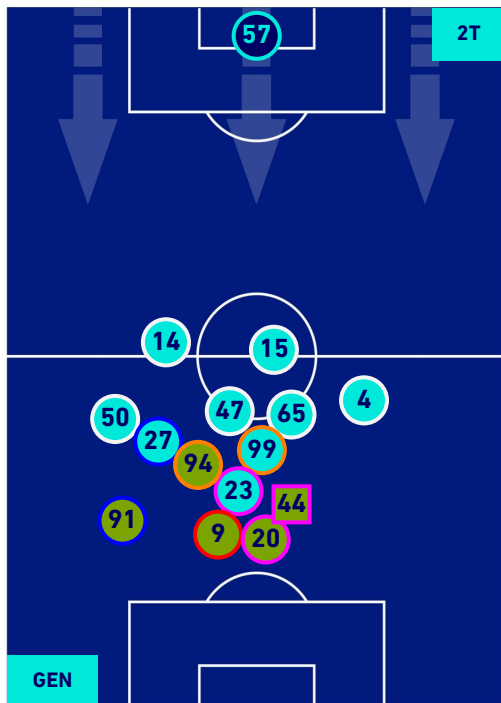

GENOA

0-0

VENEZIA

HEATMAP

GENOA

0-0

VENEZIA

POSIZIONI MEDIE

Legenda:

- | | | |
|-----------------|--------------------------------------|------------------|
| 1^ Sostituzione | Giocatore Entrato | Giocatore Uscito |
| 2^ Sostituzione | Giocatore Entrato | Giocatore Uscito |
| 3^ Sostituzione | Giocatore Entrato | Giocatore Uscito |
| 4^ Sostituzione | Giocatore Entrato | Giocatore Uscito |
| 5^ Sostituzione | Giocatore Entrato | Giocatore Uscito |
| | Giocatore Entrato in sostituzione di | Giocatore Uscito |
| | Giocatore Entrato in sostituzione di | Giocatore Uscito |
| | Giocatore Entrato in sostituzione di | Giocatore Uscito |
| | Giocatore Entrato in sostituzione di | Giocatore Uscito |
| | Giocatore Entrato in sostituzione di | Giocatore Uscito |

GENOA

0-0

VENEZIA

POSIZIONI MEDIE POSSESSO PALLA [proprio]

Legenda:

- | | | |
|-----------------|--------------------------------------|------------------|
| 1ª Sostituzione | Giocatore Entrato | Giocatore Uscito |
| 2ª Sostituzione | Giocatore Entrato | Giocatore Uscito |
| 3ª Sostituzione | Giocatore Entrato | Giocatore Uscito |
| 4ª Sostituzione | Giocatore Entrato | Giocatore Uscito |
| 5ª Sostituzione | Giocatore Entrato | Giocatore Uscito |
| | Giocatore Entrato in sostituzione di | Giocatore Uscito |
| | Giocatore Entrato in sostituzione di | Giocatore Uscito |
| | Giocatore Entrato in sostituzione di | Giocatore Uscito |
| | Giocatore Entrato in sostituzione di | Giocatore Uscito |