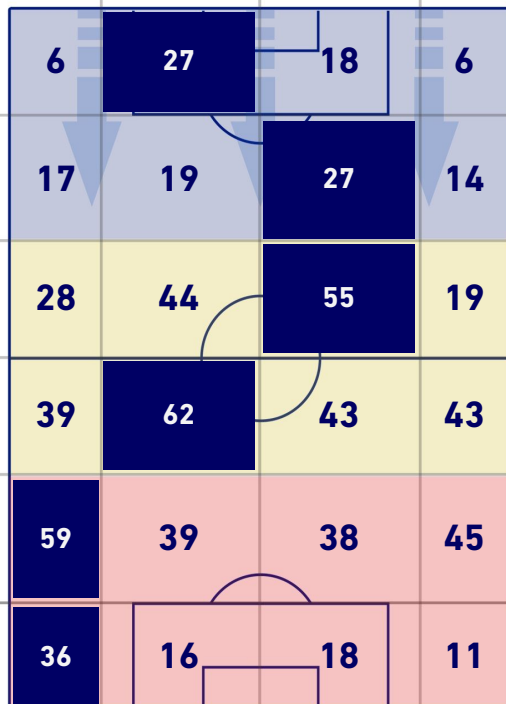

BARICENTRO POSSESSO PROPRIO

BARICENTRO POSSESSO AVVERSARIO

Genova 31/10/2021 STADIO LUIGI FERRARIS - 15:00

GENOA

0-0

VENEZIA

BILANCIAMENTO OFFENSIVO

43	Azioni di attacco	20
19	Tiri totali	6
12	Occasioni da gol	2

ZONE DI TIRO

0	Gol	0
4	In porta	2
9	Fuori Porta	3
6	Respinto	1

TOCCHI PALLA

729	Palloni giocati totali	567
134	DIFESA	302
333	CENTROCAMPO	190
262	ATTACCO	75

34	Tocchi area avversaria	12	
G. PANDEV	5	2	D. OKEREKE
S. STURARO	5	2	T. HENRY
F. CAICEDO	4	2	M. CALDARA