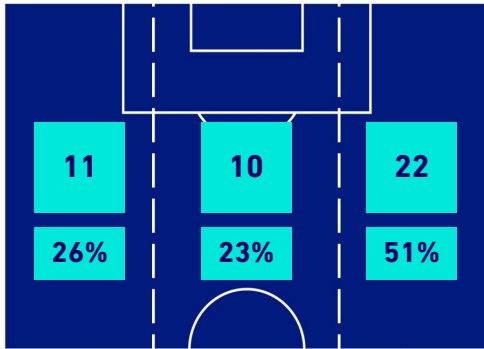

BARICENTRO POSSESSO PROPRIO

BARICENTRO POSSESSO AVVERSARIO

Genova 31/10/2021 STADIO LUIGI FERRARIS - 15:00

GENOA

0-0

VENEZIA

BILANCIAMENTO OFFENSIVO

43	Azioni di attacco	20
19	Tiri totali	6
12	Occasioni da gol	2