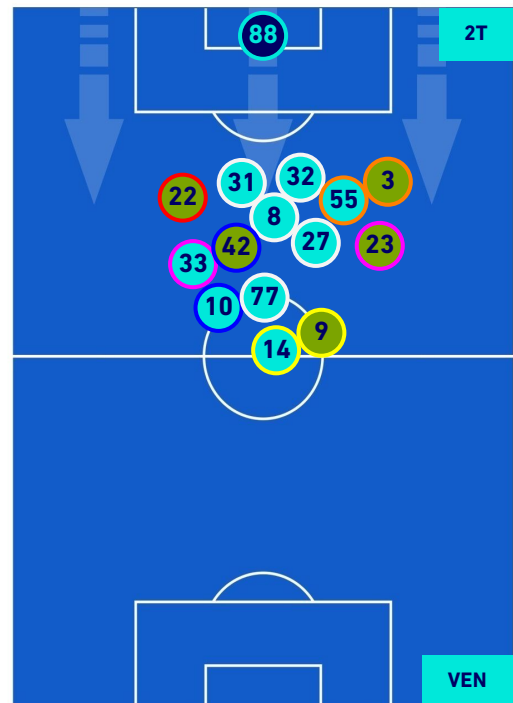

Legenda:

- | | | |
|-----------------|--------------------------------------|------------------|
| 1^ Sostituzione | Giocatore Entrato | Giocatore Uscito |
| 2^ Sostituzione | Giocatore Entrato | Giocatore Uscito |
| 3^ Sostituzione | Giocatore Entrato | Giocatore Uscito |
| 4^ Sostituzione | Giocatore Entrato | Giocatore Uscito |
| 5^ Sostituzione | Giocatore Entrato | Giocatore Uscito |
| | Giocatore Entrato in sostituzione di | Giocatore Uscito |
| | Giocatore Entrato in sostituzione di | Giocatore Uscito |
| | Giocatore Entrato in sostituzione di | Giocatore Uscito |
| | Giocatore Entrato in sostituzione di | Giocatore Uscito |
| | Giocatore Entrato in sostituzione di | Giocatore Uscito |

GENOA

0-0

VENEZIA

POSIZIONI MEDIE POSSESSO PALLA [proprio]

Legenda:

- | | | |
|-----------------|--------------------------------------|------------------|
| 1ª Sostituzione | Giocatore Entrato | Giocatore Uscito |
| 2ª Sostituzione | Giocatore Entrato | Giocatore Uscito |
| 3ª Sostituzione | Giocatore Entrato | Giocatore Uscito |
| 4ª Sostituzione | Giocatore Entrato | Giocatore Uscito |
| 5ª Sostituzione | Giocatore Entrato | Giocatore Uscito |
| | Giocatore Entrato in sostituzione di | Giocatore Uscito |
| | Giocatore Entrato in sostituzione di | Giocatore Uscito |
| | Giocatore Entrato in sostituzione di | Giocatore Uscito |
| | Giocatore Entrato in sostituzione di | Giocatore Uscito |

GENOA

0-0

VENEZIA

POSIZIONI MEDIE POSSESSO PALLA [avversario]

Legenda:

- 1^ Sostituzione
- 2^ Sostituzione
- 3^ Sostituzione
- 4^ Sostituzione
- 5^ Sostituzione

- Giocatore Entrato
- Giocatore Entrato
- Giocatore Entrato
- Giocatore Entrato
- Giocatore Entrato
- Giocatore Entrato