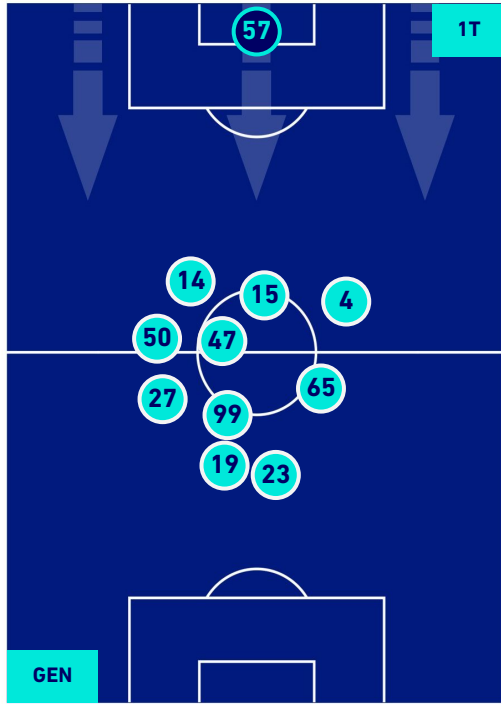

Legenda:

- | | | |
|-----------------|--------------------------------------|------------------|
| 1^ Sostituzione | Giocatore Entrato | Giocatore Uscito |
| 2^ Sostituzione | Giocatore Entrato | Giocatore Uscito |
| 3^ Sostituzione | Giocatore Entrato | Giocatore Uscito |
| 4^ Sostituzione | Giocatore Entrato | Giocatore Uscito |
| 5^ Sostituzione | Giocatore Entrato | Giocatore Uscito |
| | Giocatore Entrato in sostituzione di | Giocatore Uscito |
| | Giocatore Entrato in sostituzione di | Giocatore Uscito |
| | Giocatore Entrato in sostituzione di | Giocatore Uscito |
| | Giocatore Entrato in sostituzione di | Giocatore Uscito |
| | Giocatore Entrato in sostituzione di | Giocatore Uscito |

GENOA

0-0

VENEZIA

POSIZIONI MEDIE POSSESSO PALLA [proprio]

Legenda:

- | | | |
|-----------------|--------------------------------------|------------------|
| 1ª Sostituzione | Giocatore Entrato | Giocatore Uscito |
| 2ª Sostituzione | Giocatore Entrato | Giocatore Uscito |
| 3ª Sostituzione | Giocatore Entrato | Giocatore Uscito |
| 4ª Sostituzione | Giocatore Entrato | Giocatore Uscito |
| 5ª Sostituzione | Giocatore Entrato | Giocatore Uscito |
| | Giocatore Entrato in sostituzione di | Giocatore Uscito |
| | Giocatore Entrato in sostituzione di | Giocatore Uscito |
| | Giocatore Entrato in sostituzione di | Giocatore Uscito |
| | Giocatore Entrato in sostituzione di | Giocatore Uscito |

GENOA

0-0

VENEZIA

POSIZIONI MEDIE POSSESSO PALLA [avversario]

Legenda:

- 1^ Sostituzione
- 2^ Sostituzione
- 3^ Sostituzione
- 4^ Sostituzione
- 5^ Sostituzione

- Giocatore Entrato
- Giocatore Entrato
- Giocatore Entrato
- Giocatore Entrato
- Giocatore Entrato
- Giocatore Entrato