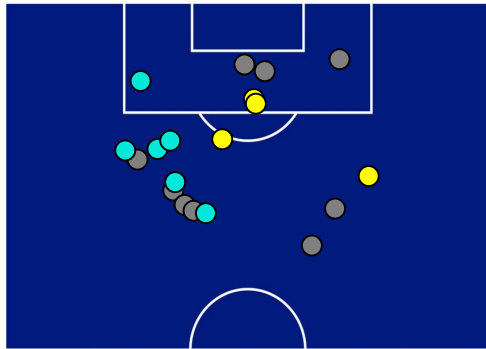

BARICENTRO POSSESSO PROPRIO

BARICENTRO POSSESSO AVVERSARIO

Genova 31/10/2021 STADIO LUIGI FERRARIS - 15:00

GENOA

0-0

VENEZIA

BILANCIAMENTO OFFENSIVO

43	Azioni di attacco	20
19	Tiri totali	6
12	Occasioni da gol	2

ZONE DI TIRO

0	Gol	0
4	In porta	2
9	Fuori Porta	3
6	Respinto	1

TOCCHI PALLA

729	Palloni giocati totali	567
134	DIFESA	302
333	CENTROCAMPO	190
262	ATTACCO	75

34	Tocchi area avversaria	12	
G. PANDEV	5	2	D. OKEREKE
S. STURARO	5	2	T. HENRY
F. CAICEDO	4	2	M. CALDARA