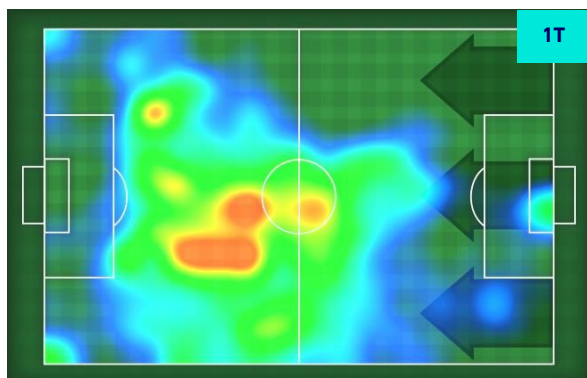

Genova 31/10/2021 STADIO LUIGI FERRARIS - 15:00

GENOA

0-0

VENEZIA

GIOCATORI CHIAVE

NICOLO' ROVELLA 65

Ruolo:	Centrocampista
Presenze in Serie A:	34
Gol in Serie A:	0
Data Nascita:	04/12/2001
Nazionalità:	ITA

Jog 18% - Run 72% - Sprint 10% **Km 11.833**

2.179	8.561	1.093

Statistiche

Minuti giocati	94'
Occasioni da gol	1
Tiri	3
Tiri in porta	1(0)
Palle giocate	99
Passaggi riusciti	54
Passaggi riusciti/tentati (%)	86%
Recuperi	8
Falli subiti	3

HeatMap