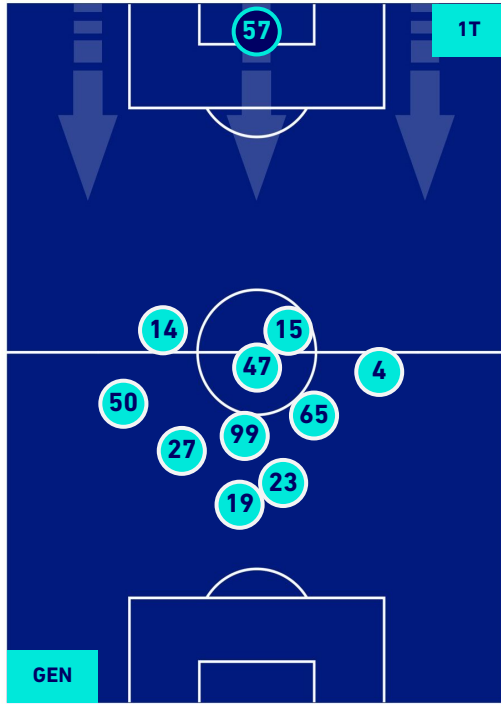

GENOA

0-0

VENEZIA

HEATMAP

GENOA

0-0

VENEZIA

POSIZIONI MEDIE

Legenda:

- | | | |
|-----------------|--------------------------------------|------------------|
| 1^ Sostituzione | Giocatore Entrato | Giocatore Uscito |
| 2^ Sostituzione | Giocatore Entrato | Giocatore Uscito |
| 3^ Sostituzione | Giocatore Entrato | Giocatore Uscito |
| 4^ Sostituzione | Giocatore Entrato | Giocatore Uscito |
| 5^ Sostituzione | Giocatore Entrato | Giocatore Uscito |
| | Giocatore Entrato in sostituzione di | Giocatore Uscito |
| | Giocatore Entrato in sostituzione di | Giocatore Uscito |
| | Giocatore Entrato in sostituzione di | Giocatore Uscito |
| | Giocatore Entrato in sostituzione di | Giocatore Uscito |
| | Giocatore Entrato in sostituzione di | Giocatore Uscito |

GENOA

0-0

VENEZIA

POSIZIONI MEDIE POSSESSO PALLA [proprio]

Legenda:

- | | | |
|-----------------|--------------------------------------|------------------|
| 1ª Sostituzione | Giocatore Entrato | Giocatore Uscito |
| 2ª Sostituzione | Giocatore Entrato | Giocatore Uscito |
| 3ª Sostituzione | Giocatore Entrato | Giocatore Uscito |
| 4ª Sostituzione | Giocatore Entrato | Giocatore Uscito |
| 5ª Sostituzione | Giocatore Entrato | Giocatore Uscito |
| | Giocatore Entrato in sostituzione di | Giocatore Uscito |
| | Giocatore Entrato in sostituzione di | Giocatore Uscito |
| | Giocatore Entrato in sostituzione di | Giocatore Uscito |
| | Giocatore Entrato in sostituzione di | Giocatore Uscito |