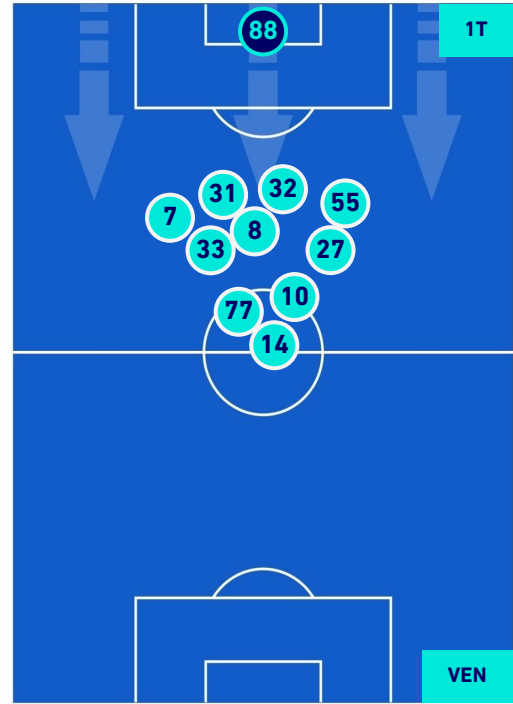

GENOA

0-0

VENEZIA

HEATMAP

GENOA

0-0

VENEZIA

POSIZIONI MEDIE

Legenda:

- | | | |
|-----------------|--------------------------------------|------------------|
| 1^ Sostituzione | Giocatore Entrato | Giocatore Uscito |
| 2^ Sostituzione | Giocatore Entrato | Giocatore Uscito |
| 3^ Sostituzione | Giocatore Entrato | Giocatore Uscito |
| 4^ Sostituzione | Giocatore Entrato | Giocatore Uscito |
| 5^ Sostituzione | Giocatore Entrato | Giocatore Uscito |
| | Giocatore Entrato in sostituzione di | Giocatore Uscito |
| | Giocatore Entrato in sostituzione di | Giocatore Uscito |
| | Giocatore Entrato in sostituzione di | Giocatore Uscito |
| | Giocatore Entrato in sostituzione di | Giocatore Uscito |
| | Giocatore Entrato in sostituzione di | Giocatore Uscito |