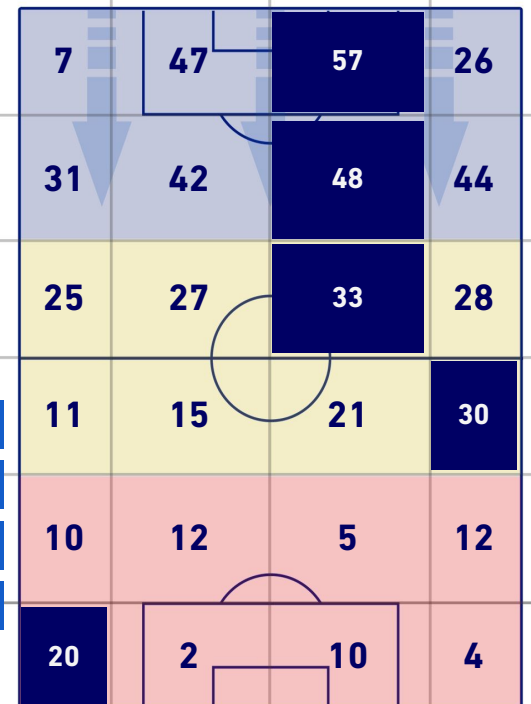

BARICENTRO POSSESSO PROPRIO

BARICENTRO POSSESSO AVVERSARIO

Genova 31/10/2021 STADIO LUIGI FERRARIS - 15:00

GENOA

0-0

VENEZIA

BILANCIAMENTO OFFENSIVO

43	Azioni di attacco	20
19	Tiri totali	6
12	Occasioni da gol	2

ZONE DI TIRO

0	Gol	0
4	In porta	2
9	Fuori Porta	3
6	Respinto	1

TOCCHI PALLA

729	Palloni giocati totali	567
134	DIFESA	302
333	CENTROCAMPO	190
262	ATTACCO	75

34	Tocchi area avversaria	12	
G. PANDEV	5	2	D. OKEREKE
S. STURARO	5	2	T. HENRY
F. CAICEDO	4	2	M. CALDARA

Genova 31/10/2021 STADIO LUIGI FERRARIS - 15:00

GENOA

0-0

VENEZIA

GIOCATORI CHIAVE

NICOLO' ROVELLA 65

Ruolo:	Centrocampista
Presenze in Serie A:	34
Gol in Serie A:	0
Data Nascita:	04/12/2001
Nazionalità:	ITA