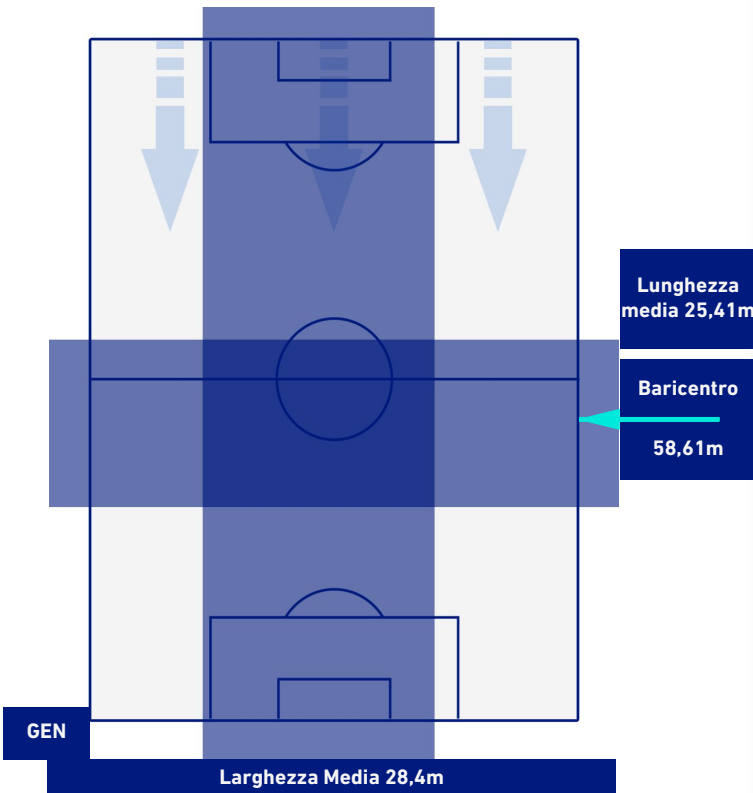

BARICENTRO 2° TEMPO