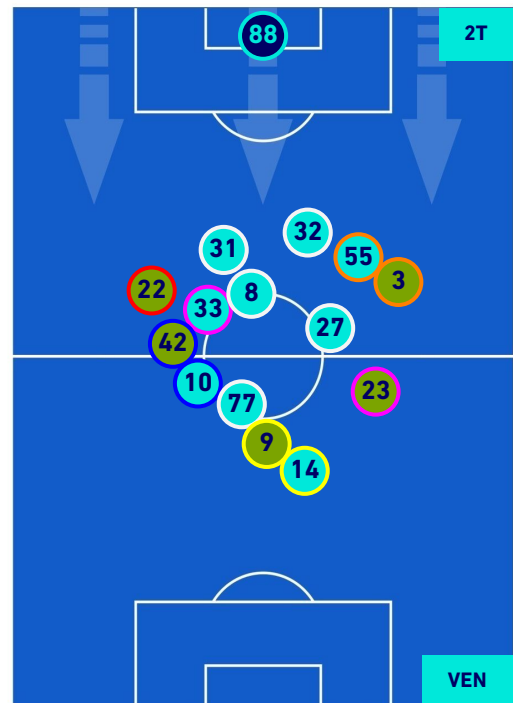

GENOA

0-0

VENEZIA

HEATMAP

GENOA

0-0

VENEZIA

POSIZIONI MEDIE

Legenda:

- | | | |
|-----------------|--------------------------------------|------------------|
| 1^ Sostituzione | Giocatore Entrato | Giocatore Uscito |
| 2^ Sostituzione | Giocatore Entrato | Giocatore Uscito |
| 3^ Sostituzione | Giocatore Entrato | Giocatore Uscito |
| 4^ Sostituzione | Giocatore Entrato | Giocatore Uscito |
| 5^ Sostituzione | Giocatore Entrato | Giocatore Uscito |
| | Giocatore Entrato in sostituzione di | Giocatore Uscito |
| | Giocatore Entrato in sostituzione di | Giocatore Uscito |
| | Giocatore Entrato in sostituzione di | Giocatore Uscito |
| | Giocatore Entrato in sostituzione di | Giocatore Uscito |
| | Giocatore Entrato in sostituzione di | Giocatore Uscito |

GENOA

0-0

VENEZIA

POSIZIONI MEDIE POSSESSO PALLA [proprio]

Legenda:

- | | | |
|-----------------|--------------------------------------|------------------|
| 1ª Sostituzione | Giocatore Entrato | Giocatore Uscito |
| 2ª Sostituzione | Giocatore Entrato | Giocatore Uscito |
| 3ª Sostituzione | Giocatore Entrato | Giocatore Uscito |
| 4ª Sostituzione | Giocatore Entrato | Giocatore Uscito |
| 5ª Sostituzione | Giocatore Entrato | Giocatore Uscito |
| | Giocatore Entrato in sostituzione di | Giocatore Uscito |
| | Giocatore Entrato in sostituzione di | Giocatore Uscito |
| | Giocatore Entrato in sostituzione di | Giocatore Uscito |
| | Giocatore Entrato in sostituzione di | Giocatore Uscito |