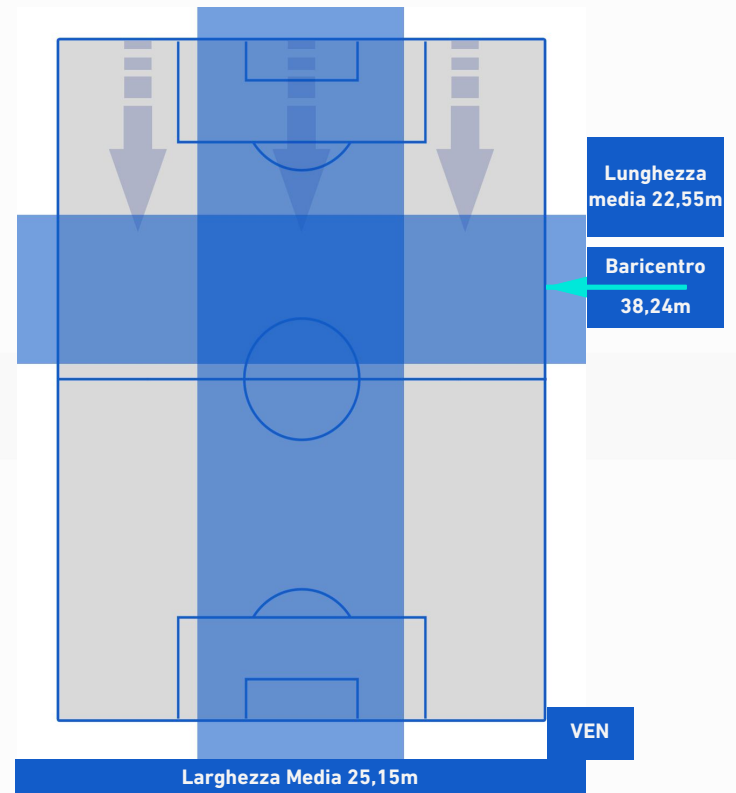

BARICENTRO POSSESSO PROPRIO

BARICENTRO POSSESSO AVVERSARIO

Genova 31/10/2021 STADIO LUIGI FERRARIS - 15:00

GENOA

0-0

VENEZIA

BILANCIAMENTO OFFENSIVO

43	Azioni di attacco	20
19	Tiri totali	6
12	Occasioni da gol	2