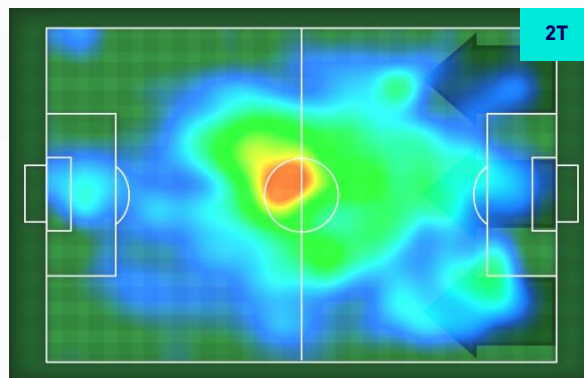

Genova 31/10/2021 STADIO LUIGI FERRARIS - 15:00

GENOA

0-0

VENEZIA

GIOCATORI CHIAVE

NICOLO' ROVELLA 65

Ruolo:	Centrocampista
Presenze in Serie A:	34
Gol in Serie A:	0
Data Nascita:	04/12/2001
Nazionalità:	ITA

Jog 18% - Run 72% - Sprint 10% **Km 11.833**

2.179	8.561	1.093

Statistiche

Minuti giocati	94'
Occasioni da gol	1
Tiri	3
Tiri in porta	1(0)
Palle giocate	99
Passaggi riusciti	54
Passaggi riusciti/tentati (%)	86%
Recuperi	8
Falli subiti	3

HeatMap

DAVID OKEREKE 77

Ruolo:	Attaccante
Presenze in Serie A:	10
Gol in Serie A:	2
Data Nascita:	29/08/1997
Nazionalità:	NGA

Jog 26% - Run 63% - Sprint 11% **Km 11.091**

2.894	7.023	1.174

Statistiche

Minuti giocati	94'
Palle giocate	40
Passaggi riusciti	12
Passaggi riusciti/tentati (%)	63%
Recuperi	4

HeatMap