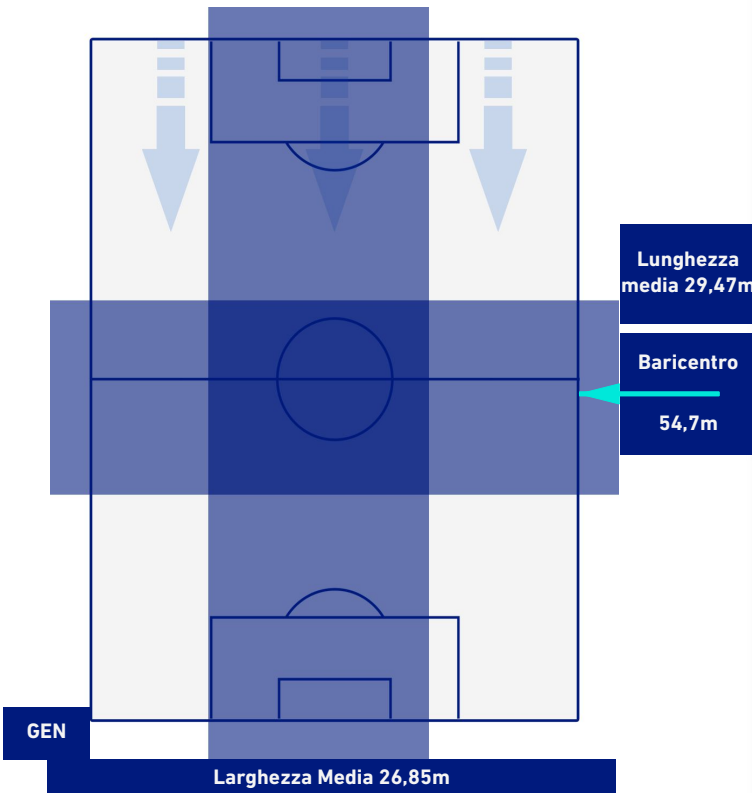

BARICENTRO POSSESSO PROPRIO

BARICENTRO POSSESSO AVVERSARIO

Genova 31/10/2021 STADIO LUIGI FERRARIS - 15:00

GENOA

0-0

VENEZIA

BILANCIAMENTO OFFENSIVO

43	Azioni di attacco	20
19	Tiri totali	6
12	Occasioni da gol	2