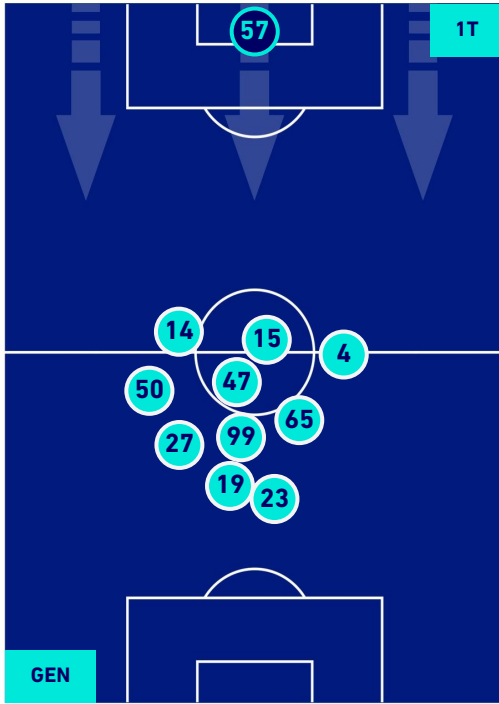

GENOA

0-0

VENEZIA

HEATMAP

GENOA

0-0

VENEZIA

POSIZIONI MEDIE

Legenda:

- | | | |
|-----------------|--------------------------------------|------------------|
| 1^ Sostituzione | Giocatore Entrato | Giocatore Uscito |
| 2^ Sostituzione | Giocatore Entrato | Giocatore Uscito |
| 3^ Sostituzione | Giocatore Entrato | Giocatore Uscito |
| 4^ Sostituzione | Giocatore Entrato | Giocatore Uscito |
| 5^ Sostituzione | Giocatore Entrato | Giocatore Uscito |
| | Giocatore Entrato in sostituzione di | Giocatore Uscito |
| | Giocatore Entrato in sostituzione di | Giocatore Uscito |
| | Giocatore Entrato in sostituzione di | Giocatore Uscito |
| | Giocatore Entrato in sostituzione di | Giocatore Uscito |
| | Giocatore Entrato in sostituzione di | Giocatore Uscito |