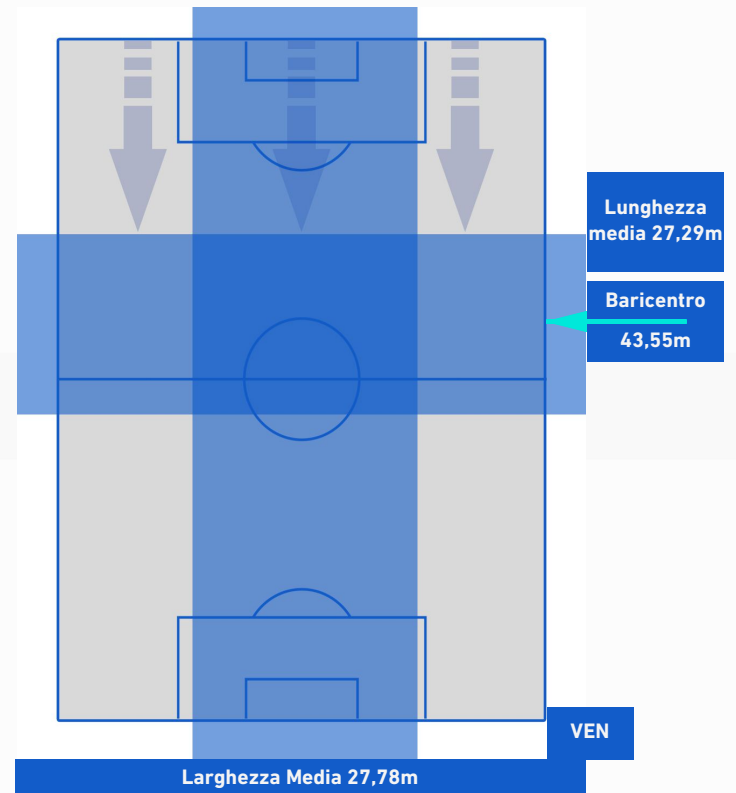

BARICENTRO 2° TEMPO