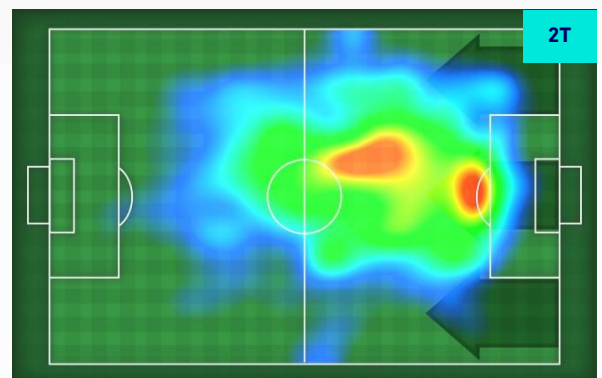

FIorentINA

3-0

Spezia

GIOCATORI CHIAVE

DUSAN VLAHOVIC

9

Ruolo:	Attaccante
Presenze in Serie A:	87
Gol in Serie A:	32
Data Nascita:	28/01/2000
Nazionalità:	SRB

Jog 27% - Run 63% - Sprint 10% **Km 10.728**

2.941

6.792

0.995

Statistiche

Minuti giocati	95'
Gol	3
Occasioni da gol	3
Tiri	6
Tiri in porta	6(3)
Palle giocate	39
Passaggi riusciti	15
Passaggi riusciti/tentati (%)	75%
Passaggi chiave	3
Recuperi	2
Falli subiti	2

HeatMap

VIKTOR KOVALENKO

8

Ruolo:	Centrocampista
Presenze in Serie A:	5
Gol in Serie A:	1
Data Nascita:	14/02/1996
Nazionalità:	UKR

Jog 22% - Run 69% - Sprint 9% **Km 11.024**

2.434

7.625

0.965

Statistiche

Minuti giocati	95'
Palle giocate	40
Passaggi riusciti	28
Passaggi riusciti/tentati (%)	93%
Recuperi	3
Falli subiti	2

HeatMap