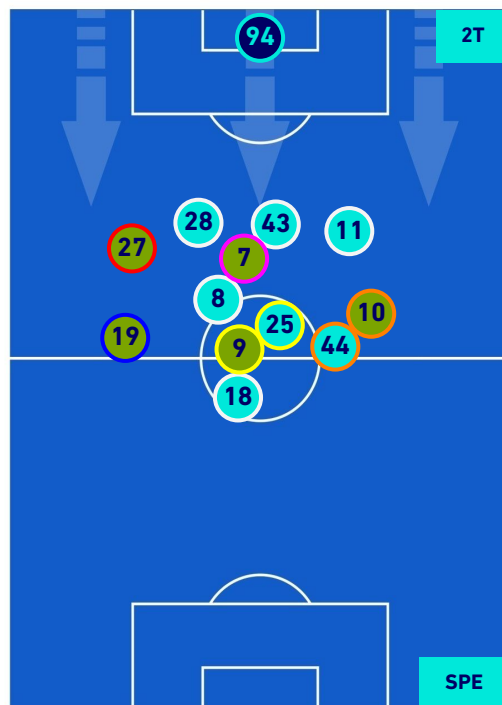

SPEZIA

HEATMAP

FIorentINA

3-0

Spezia

POSIZIONI MEDIE POSSESSO PALLA [proprio]

Legenda:

- | | | |
|-----------------|--------------------------------------|------------------|
| 1^ Sostituzione | Giocatore Entrato | Giocatore Uscito |
| 2^ Sostituzione | Giocatore Entrato | Giocatore Uscito |
| 3^ Sostituzione | Giocatore Entrato | Giocatore Uscito |
| 4^ Sostituzione | Giocatore Entrato | Giocatore Uscito |
| 5^ Sostituzione | Giocatore Entrato | Giocatore Uscito |
| | Giocatore Entrato in sostituzione di | Giocatore Uscito |
| | Giocatore Entrato in sostituzione di | Giocatore Uscito |
| | Giocatore Entrato in sostituzione di | Giocatore Uscito |
| | Giocatore Entrato in sostituzione di | Giocatore Uscito |
| | Giocatore Entrato in sostituzione di | Giocatore Uscito |

FIorentINA

3-0

SPEZIA

POSIZIONI MEDIE POSSESSO PALLA [avversario]

Legenda:

- 1^ Sostituzione
- 2^ Sostituzione
- 3^ Sostituzione
- 4^ Sostituzione
- 5^ Sostituzione

- Giocatore Entrato
- Giocatore Entrato
- Giocatore Entrato
- Giocatore Entrato
- Giocatore Entrato