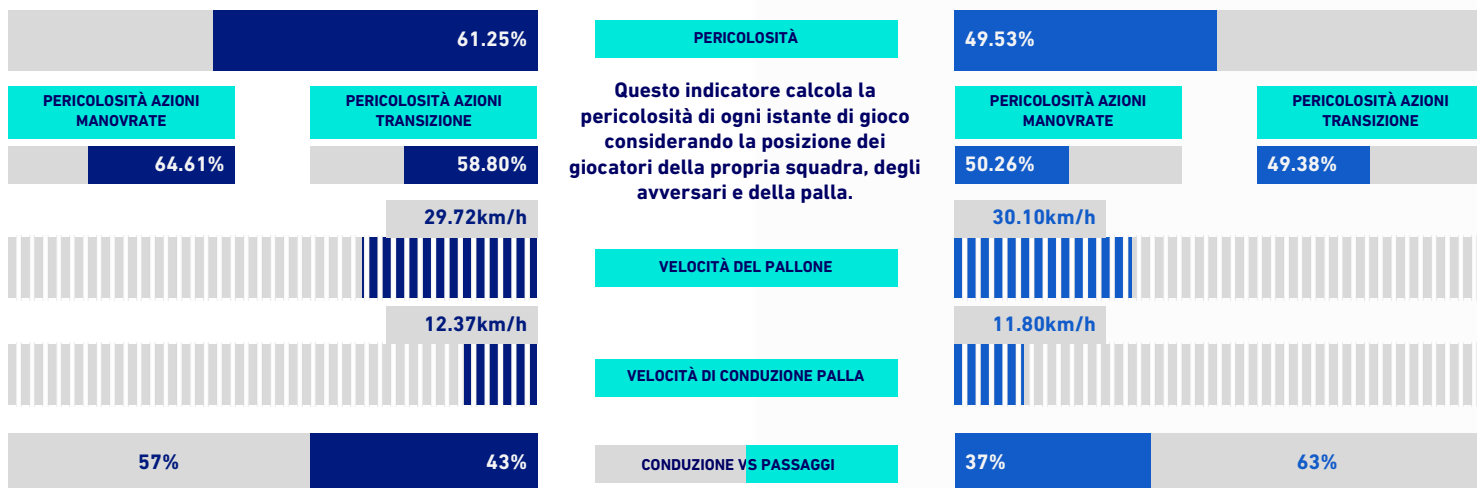

RANKING GIOCATORI

Tiri		Tiri in porta		Passaggi 3/4 riusciti		Occasioni da gol	
1	R. SOTTIL FIO 6	1	D. VLAHOVIC FIO 6	1	G. BONAVENTURA FIO 17	1	D. VLAHOVIC FIO 3
2	D. VLAHOVIC FIO 6	2	R. SOTTIL FIO 2	2	N. MILENKOVIC FIO 13	2	R. SAPONARA FIO 2
3	R. SAPONARA FIO 5	3	G. CASTROVILLI FIO 1	3	C. BIRAGHI FIO 12	3	R. SOTTIL FIO 2
4	C. BIRAGHI FIO 2	4	N. MILENKOVIC FIO 1	4	R. SAPONARA FIO 12	4	G. BONAVENTURA FIO 1
5	Y. MALEH FIO 2	5	R. SAPONARA FIO 1	5	G. CASTROVILLI FIO 10	5	E. GYASI SPE 1
Palle giocate		Passaggi riusciti		Passaggi chiave		Dribbling	
1	N. MILENKOVIC FIO 80	1	N. MILENKOVIC FIO 66	1	R. SOTTIL FIO 4	1	R. SAPONARA FIO 3
2	M. ERLIC SPE 78	2	M. ERLIC SPE 53	2	D. VLAHOVIC FIO 3	2	G. BONAVENTURA FIO 1
3	I. PROVEDEL SPE 78	3	G. BONAVENTURA FIO 49	3	Y. MALEH FIO 2	3	G. CASTROVILLI FIO 1
4	C. BIRAGHI FIO 75	4	J. SALA SPE 46	4	R. SAPONARA FIO 2	4	E. COLLEY SPE 1
5	G. BONAVENTURA FIO 69	5	C. BIRAGHI FIO 43	5	C. BIRAGHI FIO 1	5	IGOR FIO 1

FIorentINA

3-0

SPEZIA

VIRTUAL COACH

INDICATORI DI SQUADRA

Questo indicatore calcola la pericolosità di ogni istante di gioco considerando la posizione dei giocatori della propria squadra, degli avversari e della palla.

RECORDMEN

INDICE DI VERTICALITÀ

Numero di giocatori avversari superati da un passaggio verticale. Calcolato solo se il passaggio è andato a buon fine. Dà idea di quanto un giocatore tenda a superare le linee di pressione avversarie.