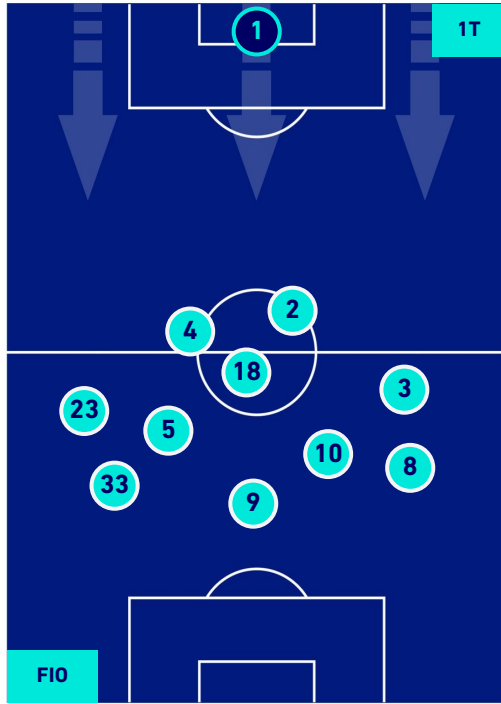

SPEZIA

HEATMAP

FIorentINA

3-0

Spezia

POSIZIONI MEDIE POSSESSO PALLA [proprio]

Legenda:

- | | | |
|-----------------|--------------------------------------|------------------|
| 1^ Sostituzione | Giocatore Entrato | Giocatore Uscito |
| 2^ Sostituzione | Giocatore Entrato | Giocatore Uscito |
| 3^ Sostituzione | Giocatore Entrato | Giocatore Uscito |
| 4^ Sostituzione | Giocatore Entrato | Giocatore Uscito |
| 5^ Sostituzione | Giocatore Entrato | Giocatore Uscito |
| | Giocatore Entrato in sostituzione di | Giocatore Uscito |
| | Giocatore Entrato in sostituzione di | Giocatore Uscito |
| | Giocatore Entrato in sostituzione di | Giocatore Uscito |
| | Giocatore Entrato in sostituzione di | Giocatore Uscito |
| | Giocatore Entrato in sostituzione di | Giocatore Uscito |

FIorentINA

3-0

SPEZIA

POSIZIONI MEDIE POSSESSO PALLA [avversario]

Legenda:

- 1^ Sostituzione
- 2^ Sostituzione
- 3^ Sostituzione
- 4^ Sostituzione
- 5^ Sostituzione

- Giocatore Entrato
- Giocatore Entrato
- Giocatore Entrato
- Giocatore Entrato
- Giocatore Entrato