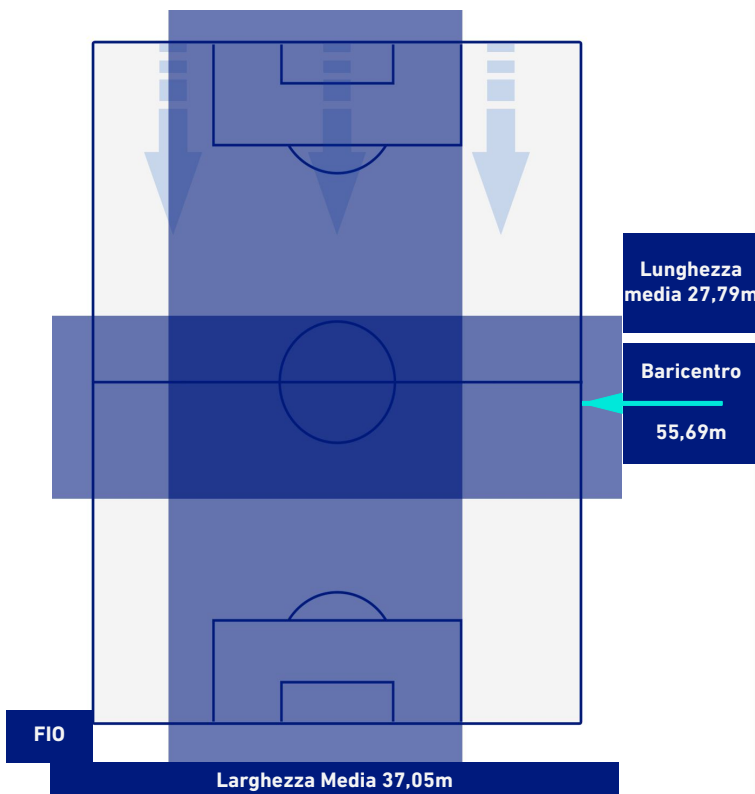

BARICENTRO 2° TEMPO