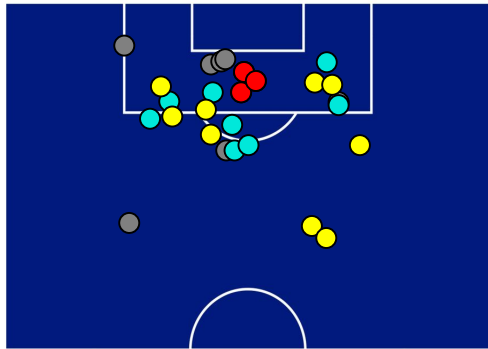

SPEZIA

BARICENTRO POSSESSO PROPRIO

BARICENTRO POSSESSO AVVERSAIO

FIorentINA

3-0

SPEZIA

BILANCIAMENTO OFFENSIVO

40	Azioni di attacco	17
27	Tiri totali	3
11	Occasioni da gol	2

ZONE DI TIRO

3	Gol	0
12	In porta	0
7	Fuori Porta	2
8	Respinto	1

TOCCHI PALLA

649	Palloni giocati totali	577
180	DIFESA	316
278	CENTROCAMPO	206
191	ATTACCO	55

47	Tocchi area avversaria	4	
D. VLAHOVIC	11	1	K. AMIAN
R. SOTTIL	8	1	R. MANAJ
R. SAPONARA	7	1	M. NZOLA