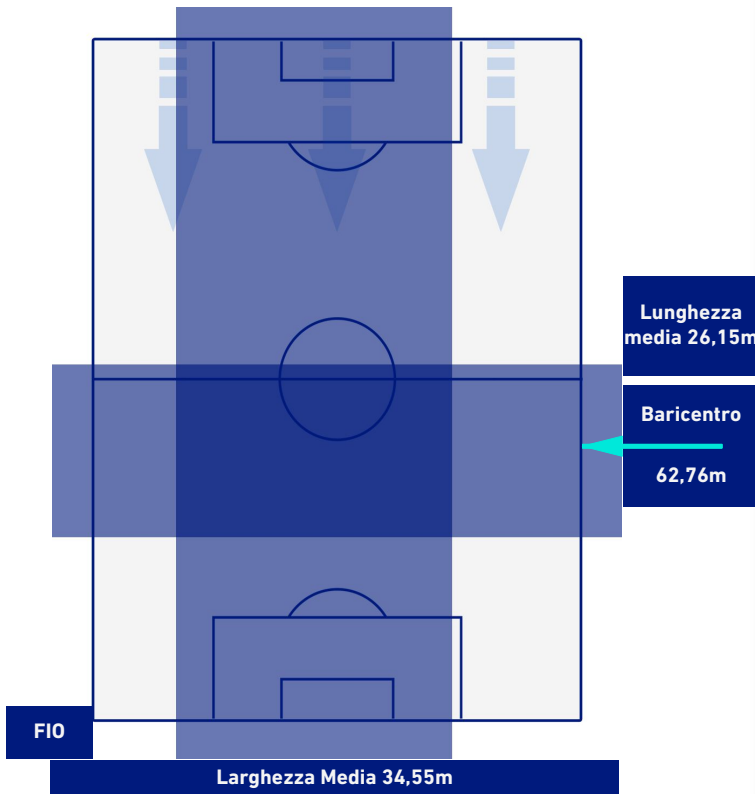

FIorentINA

3-0

SPEZIA

BARICENTRO 1° TEMPO