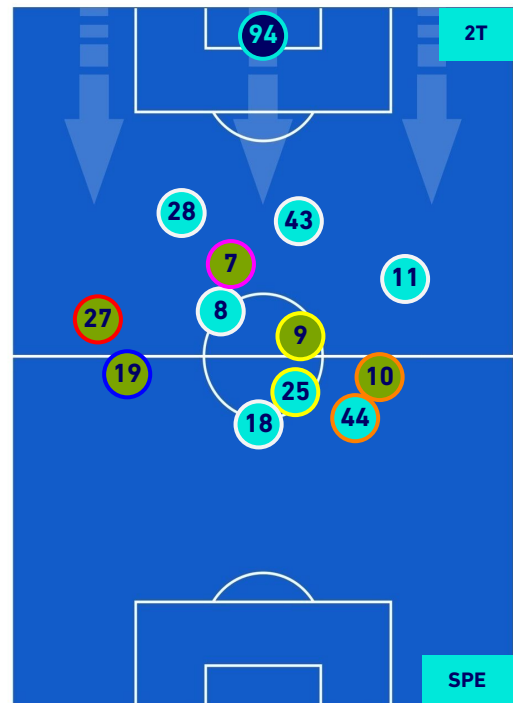

SPEZIA

HEATMAP

FIorentINA

3-0

Spezia

POSIZIONI MEDIE POSSESSO PALLA [proprio]

Legenda:

- | | | |
|-----------------|--------------------------------------|------------------|
| 1^ Sostituzione | Giocatore Entrato | Giocatore Uscito |
| 2^ Sostituzione | Giocatore Entrato | Giocatore Uscito |
| 3^ Sostituzione | Giocatore Entrato | Giocatore Uscito |
| 4^ Sostituzione | Giocatore Entrato | Giocatore Uscito |
| 5^ Sostituzione | Giocatore Entrato | Giocatore Uscito |
| | Giocatore Entrato in sostituzione di | Giocatore Uscito |
| | Giocatore Entrato in sostituzione di | Giocatore Uscito |
| | Giocatore Entrato in sostituzione di | Giocatore Uscito |
| | Giocatore Entrato in sostituzione di | Giocatore Uscito |
| | Giocatore Entrato in sostituzione di | Giocatore Uscito |