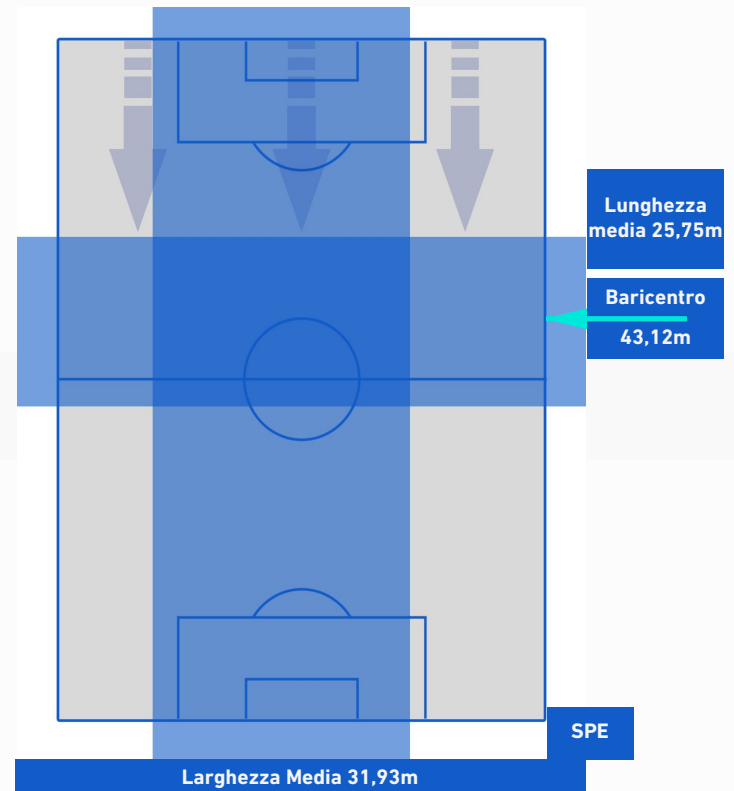

BARICENTRO POSSESSO AVVERSAIO