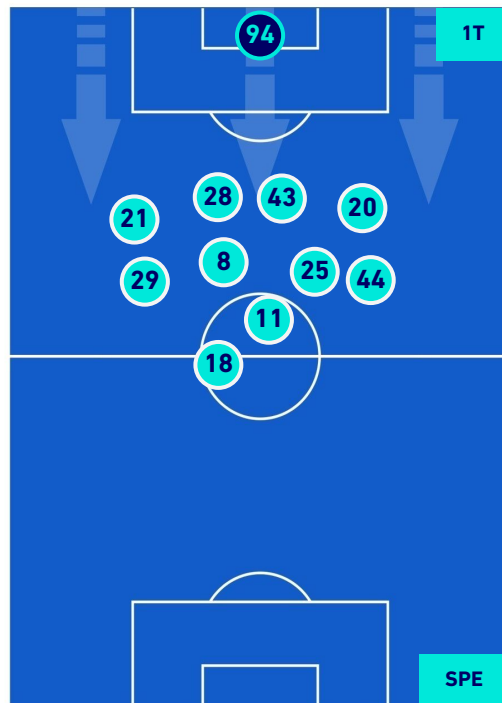

SPEZIA

HEATMAP

FIorentINA

3-0

Spezia

POSIZIONI MEDIE POSSESSO PALLA [proprio]

Legenda:

- | | | |
|-----------------|--------------------------------------|------------------|
| 1^ Sostituzione | Giocatore Entrato | Giocatore Uscito |
| 2^ Sostituzione | Giocatore Entrato | Giocatore Uscito |
| 3^ Sostituzione | Giocatore Entrato | Giocatore Uscito |
| 4^ Sostituzione | Giocatore Entrato | Giocatore Uscito |
| 5^ Sostituzione | Giocatore Entrato | Giocatore Uscito |
| | Giocatore Entrato in sostituzione di | Giocatore Uscito |
| | Giocatore Entrato in sostituzione di | Giocatore Uscito |
| | Giocatore Entrato in sostituzione di | Giocatore Uscito |
| | Giocatore Entrato in sostituzione di | Giocatore Uscito |
| | Giocatore Entrato in sostituzione di | Giocatore Uscito |

FIorentINA

3-0

SPEZIA

POSIZIONI MEDIE POSSESSO PALLA [avversario]

Legenda:

- 1^ Sostituzione
- 2^ Sostituzione
- 3^ Sostituzione
- 4^ Sostituzione
- 5^ Sostituzione

- Giocatore Entrato
- Giocatore Entrato
- Giocatore Entrato
- Giocatore Entrato
- Giocatore Entrato