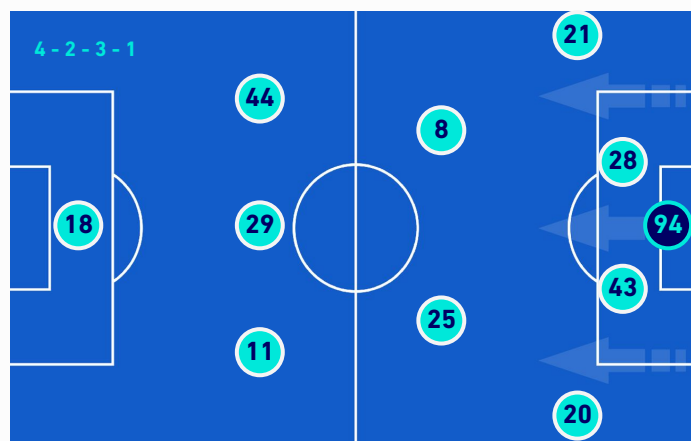

A disposizione	
	JEROEN ZOET 1
	PETAR ZOVKO 40
	JACOPO SALA 7
	REY MANAJ 9
	DANIELE VERDE 10
	ARKADIUSZ RECA 13
	JAKUB KIWIOR 14
	PETKO HRISTOV 15
	SUF PODGOREANU 17
	EBRIMA COLLEY 19
	JANIS ANTISTE 22
	KELVIN AMIAN 27

Allenatore: **THIAGO MOTTA**

Quarto Uomo: **FRANCESCO MERAUVIGLIA**
V.A.R.: **DANIELE CHIFFI**
A.V.A.R.: **MANUEL VOLPI**