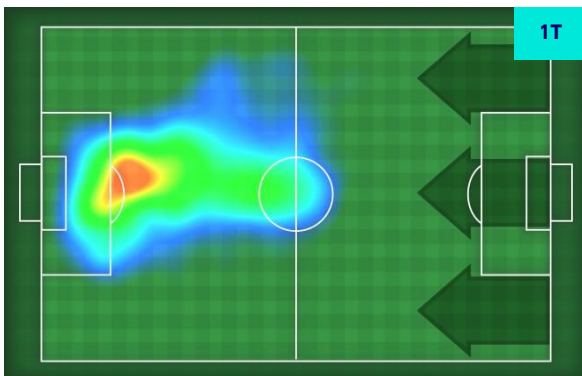

FIorentINA

3-0

Spezia

GIOCATORI CHIAVE

DUSAN VLAHOVIC

9

Ruolo:	Attaccante
Presenze in Serie A:	87
Gol in Serie A:	32
Data Nascita:	28/01/2000
Nazionalità:	SRB

Jog 27% - Run 63% - Sprint 10% **Km 10.728**

2.941

6.792

0.995

Statistiche

Minuti giocati	95'
Gol	3
Occasioni da gol	3
Tiri	6
Tiri in porta	6(3)
Palle giocate	39
Passaggi riusciti	15
Passaggi riusciti/tentati (%)	75%
Passaggi chiave	3
Recuperi	2
Falli subiti	2

HeatMap