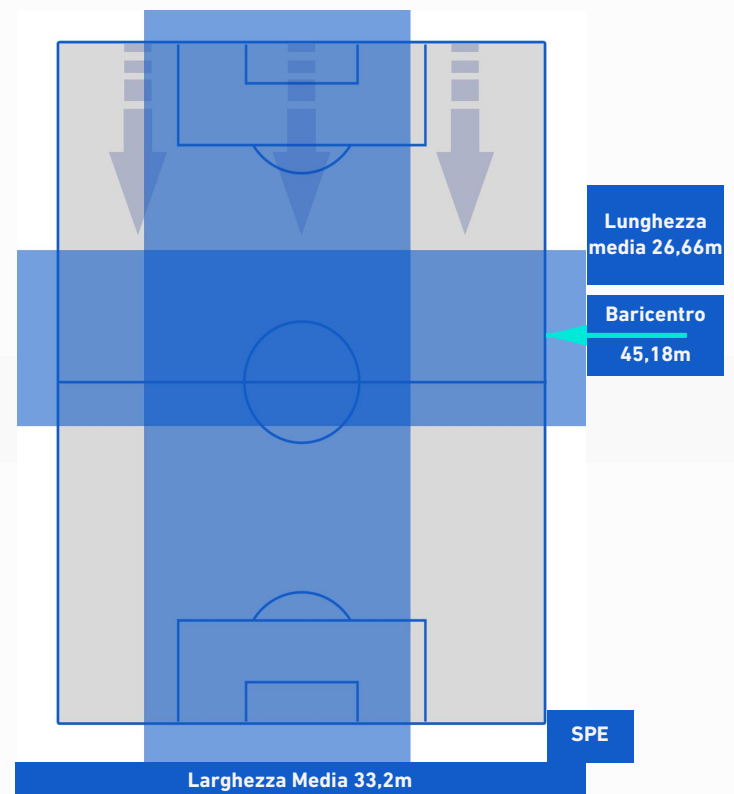

BARICENTRO 2° TEMPO