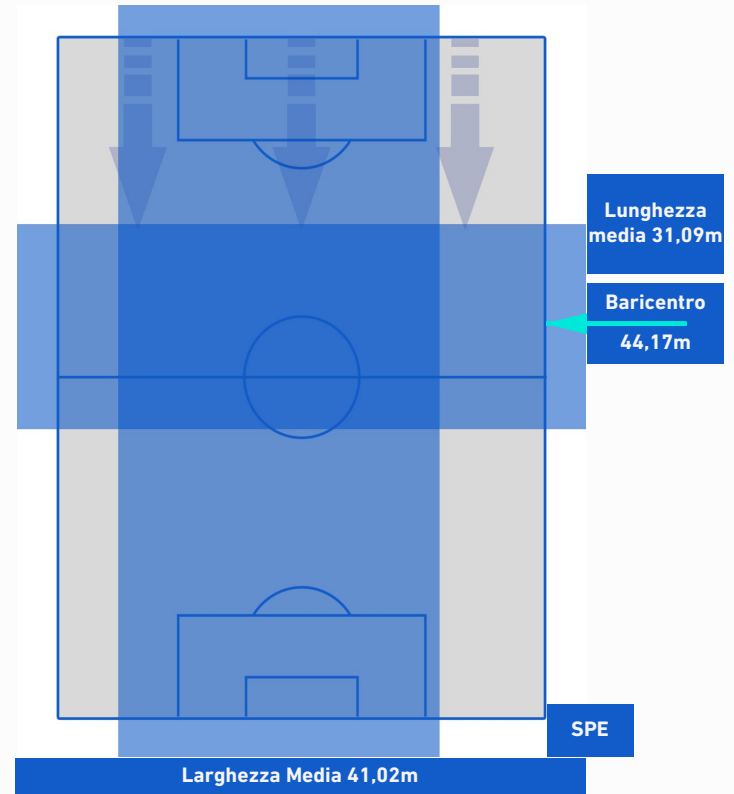

FIorentINA

3-0

SPEZIA

BARICENTRO POSSESSO PROPRIO