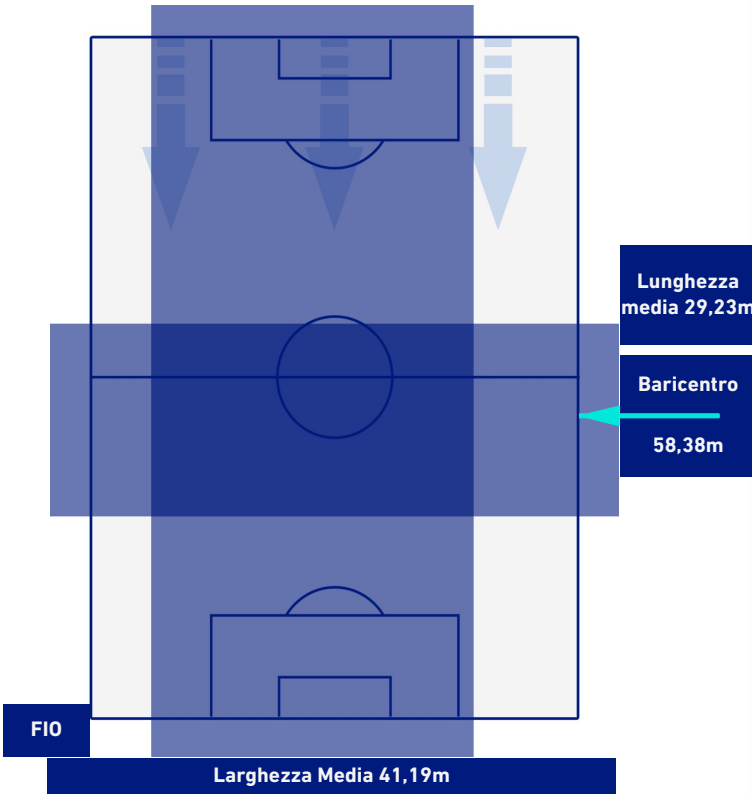

SPEZIA

BARICENTRO POSSESSO PROPRIO

BARICENTRO POSSESSO AVVERSAIO

FIorentINA

3-0

SPEZIA

BILANCIAMENTO OFFENSIVO

40	Azioni di attacco	17
27	Tiri totali	3
11	Occasioni da gol	2