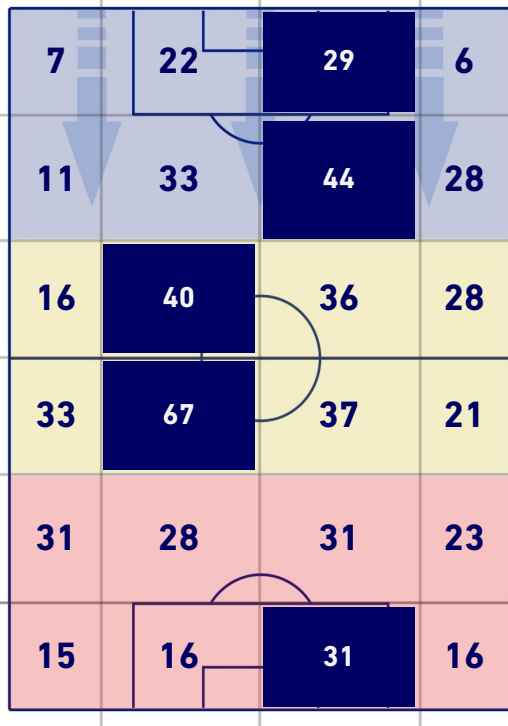

SPEZIA

BARICENTRO POSSESSO PROPRIO

BARICENTRO POSSESSO AVVERSAIO

FIorentINA

3-0

SPEZIA

BILANCIAMENTO OFFENSIVO

40	Azioni di attacco	17
27	Tiri totali	3
11	Occasioni da gol	2

ZONE DI TIRO

3	Gol	0
12	In porta	0
7	Fuori Porta	2
8	Respinto	1

TOCCHI PALLA

649	Palloni giocati totali	577
180	DIFESA	316
278	CENTROCAMPO	206
191	ATTACCO	55

47	Tocchi area avversaria	4	
D. VLAHOVIC	11	1	K. AMIAN
R. SOTTIL	8	1	R. MANAJ
R. SAPONARA	7	1	M. NZOLA