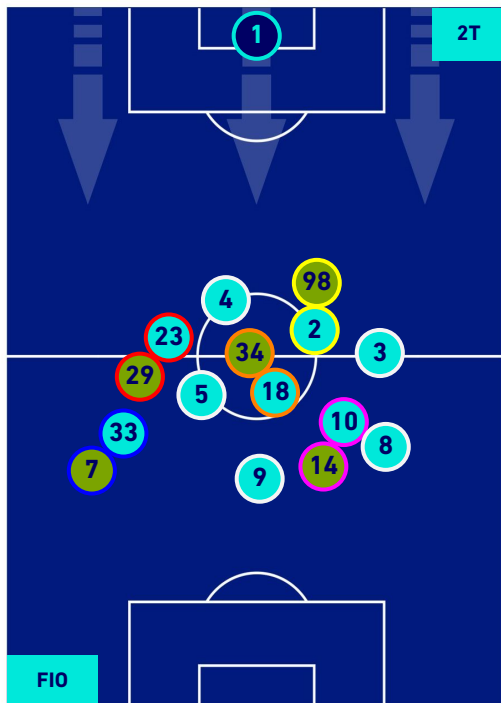

SPEZIA

HEATMAP

FIorentINA

3-0

Spezia

POSIZIONI MEDIE POSSESSO PALLA [proprio]

Legenda:

- | | | |
|-----------------|--------------------------------------|------------------|
| 1^ Sostituzione | Giocatore Entrato | Giocatore Uscito |
| 2^ Sostituzione | Giocatore Entrato | Giocatore Uscito |
| 3^ Sostituzione | Giocatore Entrato | Giocatore Uscito |
| 4^ Sostituzione | Giocatore Entrato | Giocatore Uscito |
| 5^ Sostituzione | Giocatore Entrato | Giocatore Uscito |
| | Giocatore Entrato in sostituzione di | Giocatore Uscito |
| | Giocatore Entrato in sostituzione di | Giocatore Uscito |
| | Giocatore Entrato in sostituzione di | Giocatore Uscito |
| | Giocatore Entrato in sostituzione di | Giocatore Uscito |
| | Giocatore Entrato in sostituzione di | Giocatore Uscito |

FIorentINA

3-0

SPEZIA

POSIZIONI MEDIE POSSESSO PALLA [avversario]

Legenda:

- 1^ Sostituzione
- 2^ Sostituzione
- 3^ Sostituzione
- 4^ Sostituzione
- 5^ Sostituzione

- Giocatore Entrato
- Giocatore Entrato
- Giocatore Entrato
- Giocatore Entrato
- Giocatore Entrato