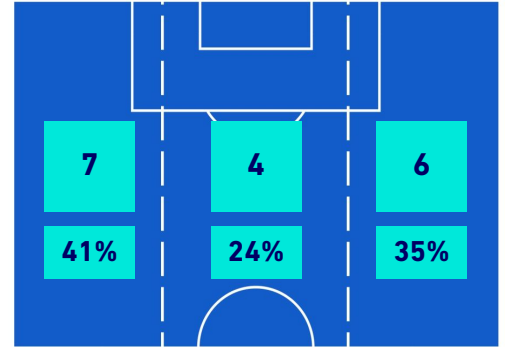

SPEZIA

BARICENTRO POSSESSO PROPRIO

BARICENTRO POSSESSO AVVERSAIO

FIorentINA

3-0

SPEZIA

BILANCIAMENTO OFFENSIVO

40	Azioni di attacco	17
27	Tiri totali	3
11	Occasioni da gol	2

ZONE DI TIRO

3	Gol	0
12	In porta	0
7	Fuori Porta	2
8	Respinto	1

TOCCHI PALLA

649	Palloni giocati totali	577
180	DIFESA	316
278	CENTROCAMPO	206
191	ATTACCO	55

47	Tocchi area avversaria	4	
D. VLAHOVIC	11	1	K. AMIAN
R. SOTTIL	8	1	R. MANAJ
R. SAPONARA	7	1	M. NZOLA