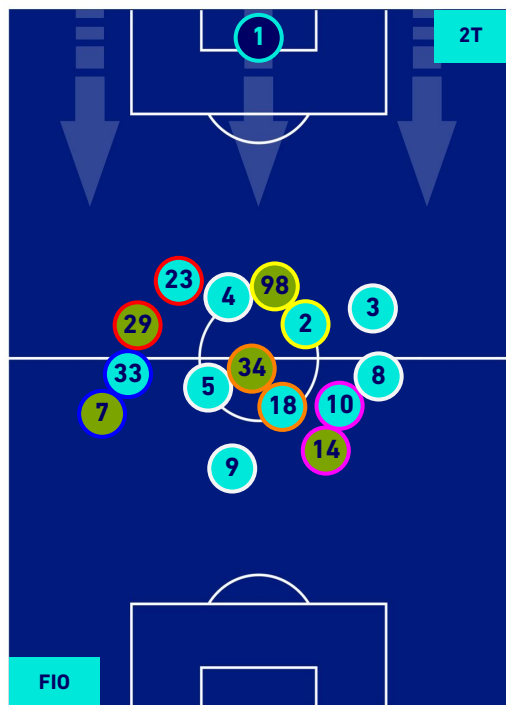

FIorentINA

3-0

SPEZIA

POSIZIONI MEDIE POSSESSO PALLA [avversario]

Legenda:

- 1^ Sostituzione
- 2^ Sostituzione
- 3^ Sostituzione
- 4^ Sostituzione
- 5^ Sostituzione

- Giocatore Entrato
- Giocatore Entrato
- Giocatore Entrato
- Giocatore Entrato
- Giocatore Entrato

- Giocatore Uscito
- Giocatore Uscito
- Giocatore Uscito
- Giocatore Uscito
- Giocatore Uscito

- Giocatore Entrato in sostituzione di
- Giocatore Entrato in sostituzione di
- Giocatore Entrato in sostituzione di
- Giocatore Entrato in sostituzione di