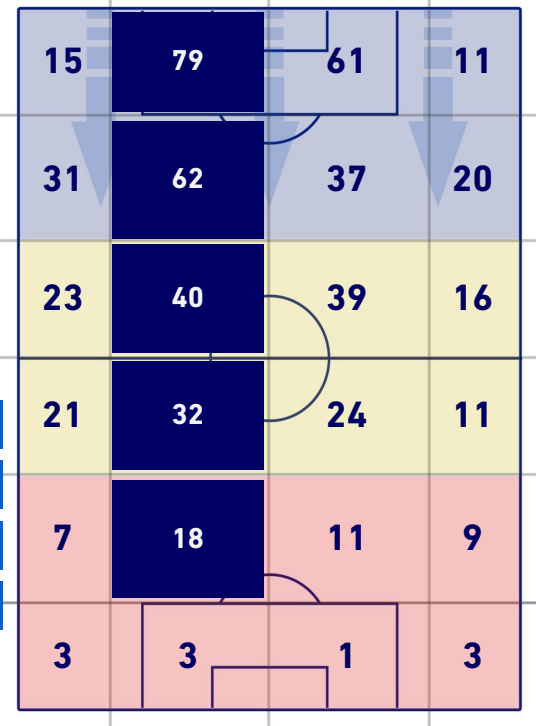

ZONE DI TIRO

3	Gol	0
12	In porta	0
7	Fuori Porta	2
8	Respinto	1

TOCCHI PALLA

649	Palloni giocati totali	577
180	DIFESA	316
278	CENTROCAMPO	206
191	ATTACCO	55

47	Tocchi area avversaria	4	
D. VLAHOVIC	11	1	K. AMIAN
R. SOTTIL	8	1	R. MANAJ
R. SAPONARA	7	1	M. NZOLA