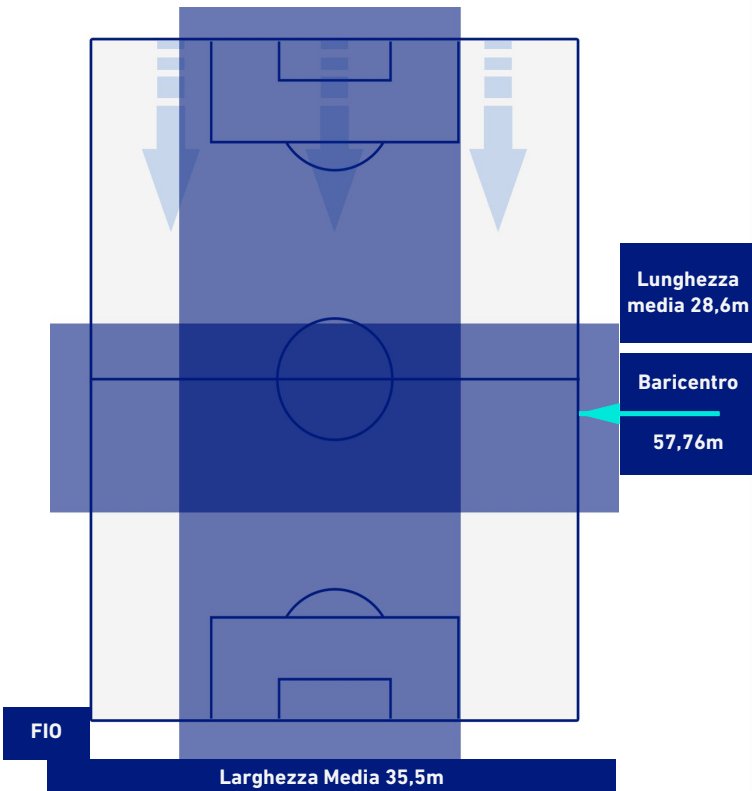

BARICENTRO POSSESSO AVVERSAIO