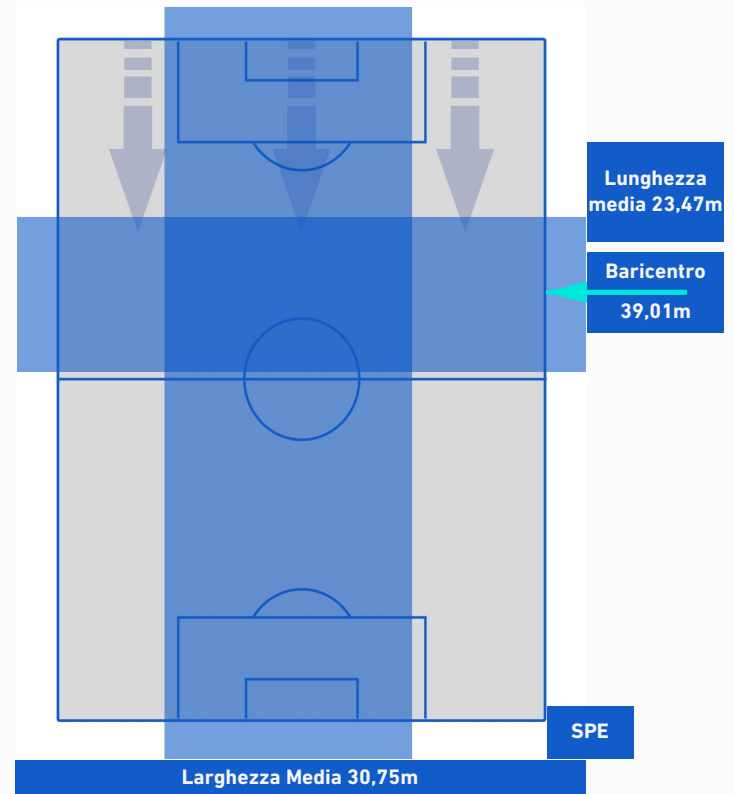

FIorentINA

3-0

SPEZIA

BARICENTRO 1° TEMPO