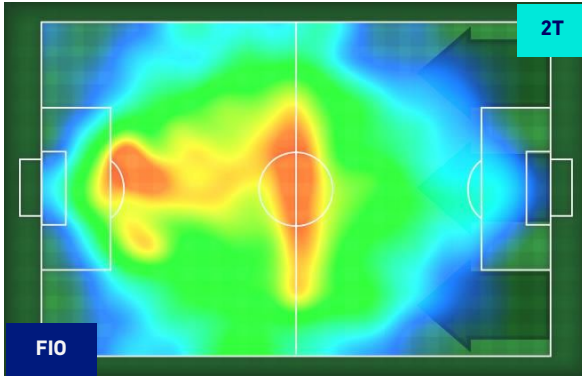

SPEZIA

HEATMAP

FIorentINA

3-0

Spezia

POSIZIONI MEDIE POSSESSO PALLA [proprio]

Legenda:

- | | | |
|-----------------|--------------------------------------|------------------|
| 1^ Sostituzione | Giocatore Entrato | Giocatore Uscito |
| 2^ Sostituzione | Giocatore Entrato | Giocatore Uscito |
| 3^ Sostituzione | Giocatore Entrato | Giocatore Uscito |
| 4^ Sostituzione | Giocatore Entrato | Giocatore Uscito |
| 5^ Sostituzione | Giocatore Entrato | Giocatore Uscito |
| | Giocatore Entrato in sostituzione di | Giocatore Uscito |
| | Giocatore Entrato in sostituzione di | Giocatore Uscito |
| | Giocatore Entrato in sostituzione di | Giocatore Uscito |
| | Giocatore Entrato in sostituzione di | Giocatore Uscito |
| | Giocatore Entrato in sostituzione di | Giocatore Uscito |