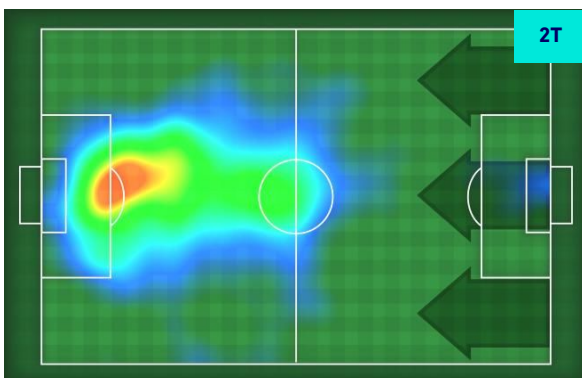

FIorentINA

3-0

Spezia

GIOCATORI CHIAVE

DUSAN VLAHOVIC

9

Ruolo:	Attaccante
Presenze in Serie A:	87
Gol in Serie A:	32
Data Nascita:	28/01/2000
Nazionalità:	SRB

Jog 27% - Run 63% - Sprint 10% **Km 10.728**

2.941

6.792

0.995

Statistiche

Minuti giocati	95'
Gol	3
Occasioni da gol	3
Tiri	6
Tiri in porta	6(3)
Palle giocate	39
Passaggi riusciti	15
Passaggi riusciti/tentati (%)	75%
Passaggi chiave	3
Recuperi	2
Falli subiti	2

HeatMap