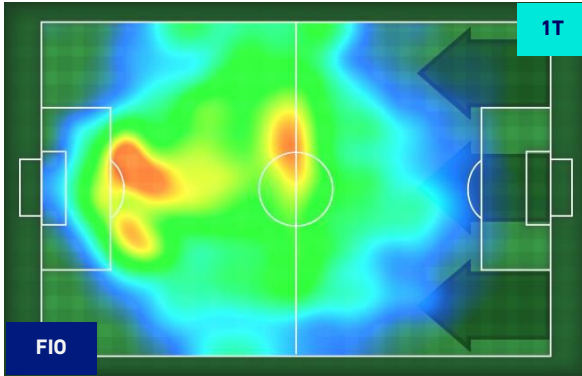

SPEZIA

HEATMAP

FIorentINA

3-0

Spezia

POSIZIONI MEDIE POSSESSO PALLA [proprio]

Legenda:

- | | | |
|-----------------|--------------------------------------|------------------|
| 1^ Sostituzione | Giocatore Entrato | Giocatore Uscito |
| 2^ Sostituzione | Giocatore Entrato | Giocatore Uscito |
| 3^ Sostituzione | Giocatore Entrato | Giocatore Uscito |
| 4^ Sostituzione | Giocatore Entrato | Giocatore Uscito |
| 5^ Sostituzione | Giocatore Entrato | Giocatore Uscito |
| | Giocatore Entrato in sostituzione di | Giocatore Uscito |
| | Giocatore Entrato in sostituzione di | Giocatore Uscito |
| | Giocatore Entrato in sostituzione di | Giocatore Uscito |
| | Giocatore Entrato in sostituzione di | Giocatore Uscito |
| | Giocatore Entrato in sostituzione di | Giocatore Uscito |