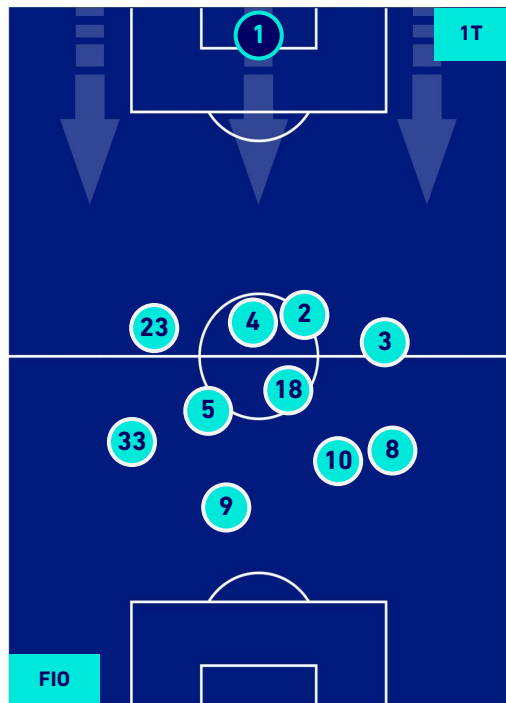

SPEZIA

HEATMAP

FIorentINA

3-0

Spezia

POSIZIONI MEDIE POSSESSO PALLA [proprio]

Legenda:

- | | | |
|-----------------|--------------------------------------|------------------|
| 1^ Sostituzione | Giocatore Entrato | Giocatore Uscito |
| 2^ Sostituzione | Giocatore Entrato | Giocatore Uscito |
| 3^ Sostituzione | Giocatore Entrato | Giocatore Uscito |
| 4^ Sostituzione | Giocatore Entrato | Giocatore Uscito |
| 5^ Sostituzione | Giocatore Entrato | Giocatore Uscito |
| | Giocatore Entrato in sostituzione di | Giocatore Uscito |
| | Giocatore Entrato in sostituzione di | Giocatore Uscito |
| | Giocatore Entrato in sostituzione di | Giocatore Uscito |
| | Giocatore Entrato in sostituzione di | Giocatore Uscito |
| | Giocatore Entrato in sostituzione di | Giocatore Uscito |

FIorentINA

3-0

SPEZIA

POSIZIONI MEDIE POSSESSO PALLA [avversario]

Legenda:

- 1^ Sostituzione
- 2^ Sostituzione
- 3^ Sostituzione
- 4^ Sostituzione
- 5^ Sostituzione

- Giocatore Entrato
- Giocatore Entrato
- Giocatore Entrato
- Giocatore Entrato
- Giocatore Entrato