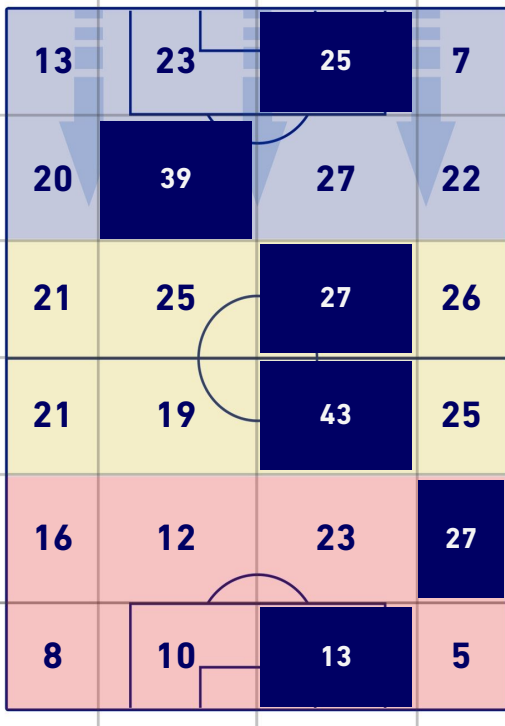

HELLAS VERONA

BARICENTRO POSSESSO PROPRIO

BARICENTRO POSSESSO AVVERSAIO

UDINESE

1-1

HELLAS VERONA

BILANCIAMENTO OFFENSIVO

27	Azioni di attacco	27
16	Tiri totali	5
6	Occasioni da gol	4

ZONE DI TIRO

1	Gol	1
5	In porta	2
5	Fuori Porta	1
6	Respinto	2

TOCCHI PALLA

497	Palloni giocati totali	800
176	DIFESA	242
207	CENTROCAMPO	449
114	ATTACCO	109

23	Tocchi area avversaria	13	
BETO	7	3	D. FARAONI
B. NUYTINCK	5	2	F. CECCHERINI
I. SUCCESS	4	2	N. KALINIC