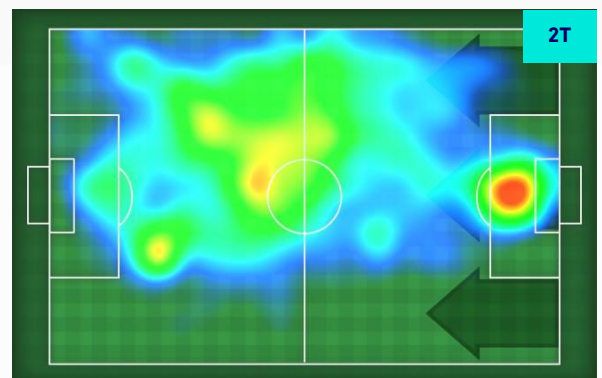

UDINESE

1-1

HELLAS VERONA

GIOCATORI CHIAVE

ISAAC SUCCESS **7**

Ruolo:	Attaccante
Presenze in Serie A:	1
Gol in Serie A:	0
Data Nascita:	07/01/1996
Nazionalità:	NGA

Jog 29% - Run 63% - Sprint 8% **Km 6.951**

1.998	4.367	0.586

Statistiche

Minuti giocati	64'
Gol	1
Occasioni da gol	1
Tiri	2
Tiri in porta	1(1)
Palle giocate	24
Passaggi riusciti	10
Passaggi riusciti/tentati (%)	59%
Passaggi chiave	1
Recuperi	2
Falli subiti	1

HeatMap

ANTONIN BARAK **7**

Ruolo:	Centrocampista
Presenze in Serie A:	109
Gol in Serie A:	19
Data Nascita:	03/12/1994
Nazionalità:	CZE

Jog 20% - Run 72% - Sprint 8% **Km 12.05**

2.467	8.632	0.951

Statistiche

Minuti giocati	97'
Gol	1
Occasioni da gol	1
Tiri	1
Tiri in porta	1(1)
Palle giocate	52
Passaggi riusciti	33
Passaggi riusciti/tentati (%)	79%
Recuperi	1
Falli subiti	4

HeatMap