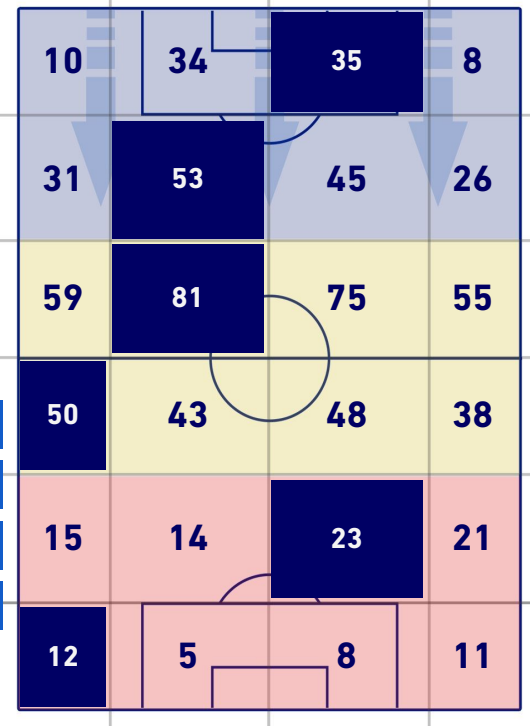

ZONE DI TIRO

1	Gol	1
5	In porta	2
5	Fuori Porta	1
6	Respinto	2

TOCCHI PALLA

497	Palloni giocati totali	800
176	DIFESA	242
207	CENTROCAMPO	449
114	ATTACCO	109

23	Tocchi area avversaria	13	
BETO	7	3	D. FARAONI
B. NUYTINCK	5	2	F. CECCHERINI
I. SUCCESS	4	2	N. KALINIC