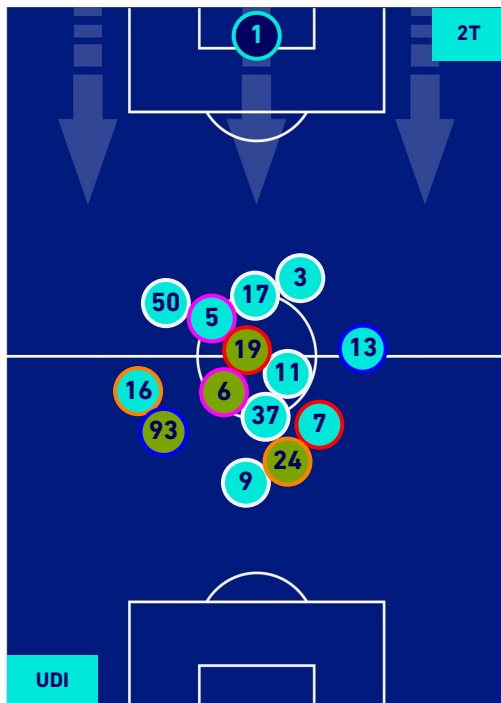

UDINESE

1-1

HELLAS VERONA

HEATMAP

UDINESE

1-1

HELLAS VERONA

POSIZIONI MEDIE

Legenda:

- | | | |
|-----------------|--------------------------------------|------------------|
| 1ª Sostituzione | Giocatore Entrato | Giocatore Uscito |
| 2ª Sostituzione | Giocatore Entrato | Giocatore Uscito |
| 3ª Sostituzione | Giocatore Entrato | Giocatore Uscito |
| 4ª Sostituzione | Giocatore Entrato | Giocatore Uscito |
| 5ª Sostituzione | Giocatore Entrato | Giocatore Uscito |
| | Giocatore Entrato in sostituzione di | Giocatore Uscito |
| | Giocatore Entrato in sostituzione di | Giocatore Uscito |
| | Giocatore Entrato in sostituzione di | Giocatore Uscito |
| | Giocatore Entrato in sostituzione di | Giocatore Uscito |
| | Giocatore Entrato in sostituzione di | Giocatore Uscito |

UDINESE

1-1

HELLAS VERONA

POSIZIONI MEDIE POSSESSO PALLA [proprio]

Legenda:

- 1ª Sostituzione
- Giocatore Entrato
- Giocatore Uscito
- 2ª Sostituzione
- Giocatore Entrato
- Giocatore Uscito
- 3ª Sostituzione
- Giocatore Entrato
- Giocatore Uscito
- 4ª Sostituzione
- Giocatore Entrato
- Giocatore Uscito
- 5ª Sostituzione
- Giocatore Entrato
- Giocatore Uscito