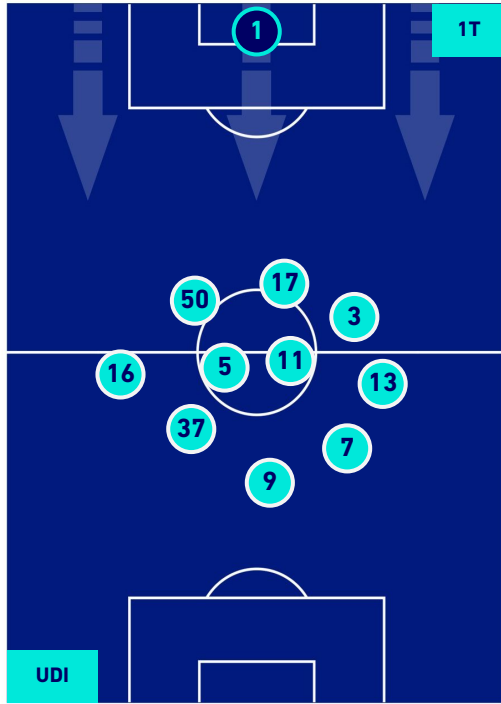

UDINESE

1-1

HELLAS VERONA

HEATMAP

UDINESE

1-1

HELLAS VERONA

POSIZIONI MEDIE

Legenda:

- | | | |
|-----------------|--------------------------------------|------------------|
| 1ª Sostituzione | Giocatore Entrato | Giocatore Uscito |
| 2ª Sostituzione | Giocatore Entrato | Giocatore Uscito |
| 3ª Sostituzione | Giocatore Entrato | Giocatore Uscito |
| 4ª Sostituzione | Giocatore Entrato | Giocatore Uscito |
| 5ª Sostituzione | Giocatore Entrato | Giocatore Uscito |
| | Giocatore Entrato in sostituzione di | Giocatore Uscito |
| | Giocatore Entrato in sostituzione di | Giocatore Uscito |
| | Giocatore Entrato in sostituzione di | Giocatore Uscito |
| | Giocatore Entrato in sostituzione di | Giocatore Uscito |
| | Giocatore Entrato in sostituzione di | Giocatore Uscito |

UDINESE

1-1

HELLAS VERONA

POSIZIONI MEDIE POSSESSO PALLA [proprio]

Legenda:

- 1ª Sostituzione
- Giocatore Entrato
- Giocatore Uscito
- 2ª Sostituzione
- Giocatore Entrato
- Giocatore Uscito
- 3ª Sostituzione
- Giocatore Entrato
- Giocatore Uscito
- 4ª Sostituzione
- Giocatore Entrato
- Giocatore Uscito
- 5ª Sostituzione
- Giocatore Entrato
- Giocatore Uscito