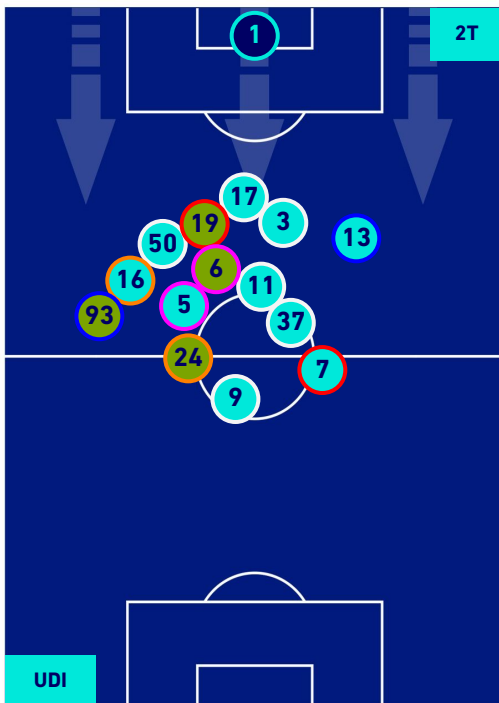

UDINESE

1-1

HELLAS VERONA

POSIZIONI MEDIE POSSESSO PALLA [proprio]

Legenda:

- 1ª Sostituzione
- Giocatore Entrato
- Giocatore Uscito
- 2ª Sostituzione
- Giocatore Entrato
- Giocatore Uscito
- 3ª Sostituzione
- Giocatore Entrato
- Giocatore Uscito
- 4ª Sostituzione
- Giocatore Entrato
- Giocatore Uscito
- 5ª Sostituzione
- Giocatore Entrato
- Giocatore Uscito

- Giocatore Entrato in sostituzione di
- Giocatore Uscito
- Giocatore Entrato in sostituzione di
- Giocatore Uscito
- Giocatore Entrato in sostituzione di
- Giocatore Uscito
- Giocatore Entrato in sostituzione di
- Giocatore Uscito

UDINESE

1-1

HELLAS VERONA

POSIZIONI MEDIE POSSESSO PALLA [avversario]

Legenda:

- 1ª Sostituzione
- 2ª Sostituzione
- 3ª Sostituzione
- 4ª Sostituzione
- 5ª Sostituzione

- Giocatore Entrato
- Giocatore Entrato
- Giocatore Entrato
- Giocatore Entrato
- Giocatore Entrato