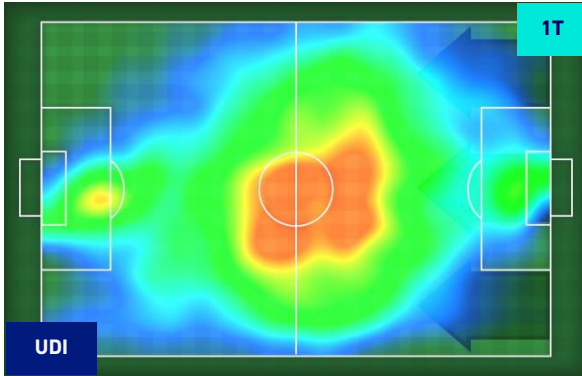

UDINESE

1-1

HELLAS VERONA

RANKING GIOCATORI [Performance Chilometriche-Velocistiche]

Jog - Run - Sprint (km)			
1	ROBERTO PEREYRA	totale km 11.564	
	3.054	7.451	1.059
2	WALACE	totale km 11.177	
	2.808	7.563	0.806
3	RODRIGO BECAO	totale km 10.678	
	2.808	7.168	0.702
4	BRAM NUYTINCK	totale km 10.322	
	2.831	7.111	0.38
5	SAMIR	totale km 10.14	
	2.9	6.645	0.595

Velocità media in Run (km/h)			
1	T. ARSLAN	UDI	7.7
2	R. PEREYRA	UDI	7.5
3	WALACE	UDI	7.1
4	N. MOLINA	UDI	7
5	D. UDOGIE	UDI	6.8

Velocità in Sprint (km/h)			
1	N. MOLINA	UDI	33.35
2	BETO	UDI	32.75
3	D. UDOGIE	UDI	32.03
4	T. ARSLAN	UDI	30.71

Jog - Run - Sprint (km)			
1	ANTONIN BARAK	totale km 12.05	
	2.467	8.632	0.951
2	DAVIDE FARAONI	totale km 11.178	
	2.785	7.263	1.13
3	ADRIEN TAMEZE	totale km 10.939	
	2.543	7.287	1.109
4	MIGUEL VELOSO	totale km 10.73	
	2.587	7.4	0.743
5	GIANGIACOMO MAGNANI	totale km 9.571	
	3.02	5.877	0.674

Velocità media in Run (km/h)			
1	A. BARAK	VER	7.6
2	K. LASAGNA	VER	7.6
3	F. CECCHERINI	VER	7.5
4	M. HONGLA	VER	7.3
5	M. VELOSO	VER	7.3

Velocità in Sprint (km/h)			
1	D. LAZOVIC	VER	34.47
2	G. SIMEONE	VER	33.49
3	G. CAPRARI	VER	33.08
4	D. FARAONI	VER	30.33

PERFORMANCE DI SQUADRA [Chilometriche-Velocistiche]

Distanza percorsa (km)	105.904
Velocità Media (km/h)	6.5

Jog-Run-Sprint (km 105.904)		
28.18	69.469	8.255

Distanza percorsa (km)	108.384
Velocità Media (km/h)	6.6

Jog-Run-Sprint (km 108.384)		
27.834	71.618	8.932

I dati fisici sono relativi alla rilevazione live e potranno differire da quelli certificati consegnati successivamente agli staff tecnici

Udine 27/10/2021 STADIO DACIA ARENA - STADIO FRIULI - 18:30

UDINESE

1-1

HELLAS VERONA

HEATMAP