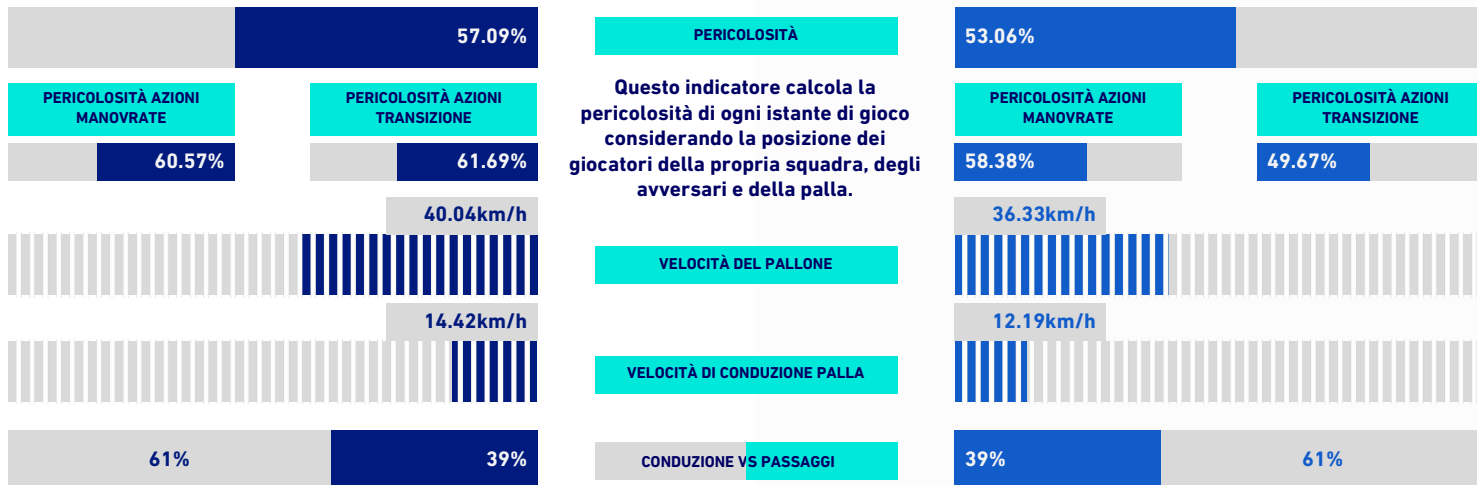

UDINESE

1 - 1

HELLAS VERONA

VIRTUAL COACH

INDICATORI DI SQUADRA

RECORDMEN

INDICE DI VERTICALITÀ

Numero di giocatori avversari superati da un passaggio verticale. Calcolato solo se il passaggio è andato a buon fine. Dà idea di quanto un giocatore tenda a superare le linee di pressione avversarie.

1	1	M. SILVESTRI	5.17	1	61	A. TAMEZE	4.08
2	37	R. PEREYRA	4.80	2	96	L. MONTIPO'	3.50
3	11	WALACE	3.71	2	8	D. LAZOVIC	3.50
4	3	SAMIR	3.50	4	5	D. FARAONI	3.44
5	50	R. BECAO	3.20	5	23	G. MAGNANI	3.40

INDICE RISCHIO PASSAGGIO