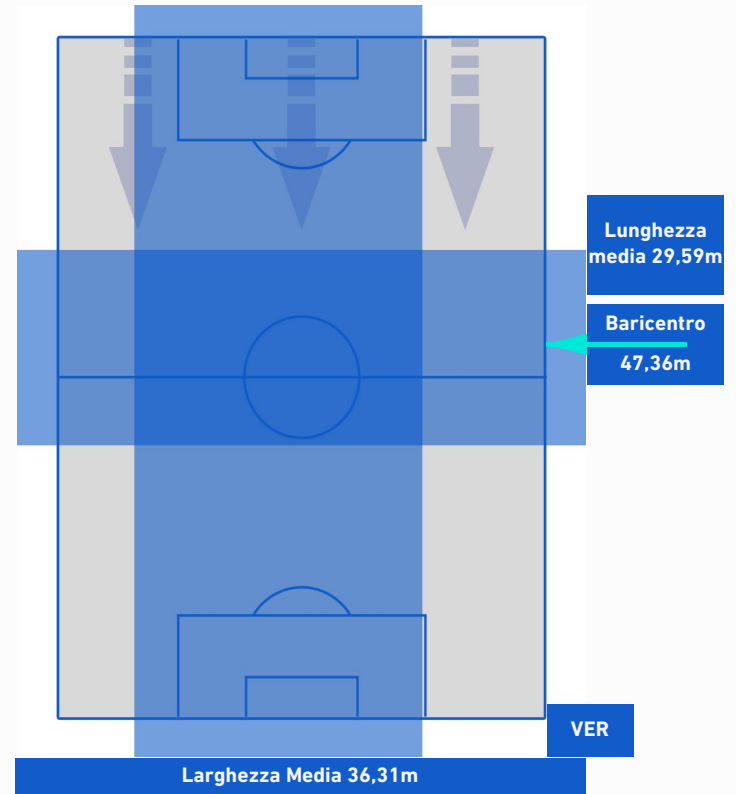

-
-
-
-
-

UDINESE

1-1

HELLAS VERONA

BARICENTRO 1° TEMPO

BARICENTRO 2° TEMPO

UDINESE

1-1