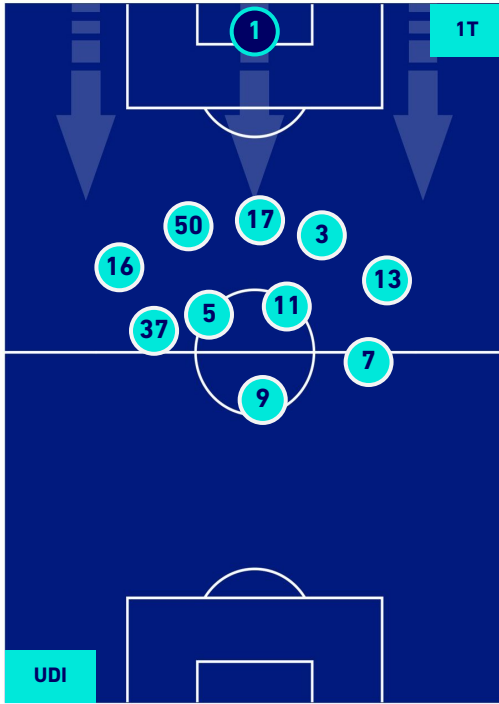

UDINESE

1-1

HELLAS VERONA

POSIZIONI MEDIE POSSESSO PALLA [proprio]

Legenda:

- 1ª Sostituzione
- Giocatore Entrato
- Giocatore Uscito
- 2ª Sostituzione
- Giocatore Entrato
- Giocatore Uscito
- 3ª Sostituzione
- Giocatore Entrato
- Giocatore Uscito
- 4ª Sostituzione
- Giocatore Entrato
- Giocatore Uscito
- 5ª Sostituzione
- Giocatore Entrato
- Giocatore Uscito

- Giocatore Entrato in sostituzione di
- Giocatore Uscito
- Giocatore Entrato in sostituzione di
- Giocatore Uscito
- Giocatore Entrato in sostituzione di
- Giocatore Uscito
- Giocatore Entrato in sostituzione di
- Giocatore Uscito

UDINESE

1-1

HELLAS VERONA

POSIZIONI MEDIE POSSESSO PALLA [avversario]

Legenda:

- 1ª Sostituzione
- 2ª Sostituzione
- 3ª Sostituzione
- 4ª Sostituzione
- 5ª Sostituzione

- Giocatore Entrato
- Giocatore Entrato
- Giocatore Entrato
- Giocatore Entrato
- Giocatore Entrato