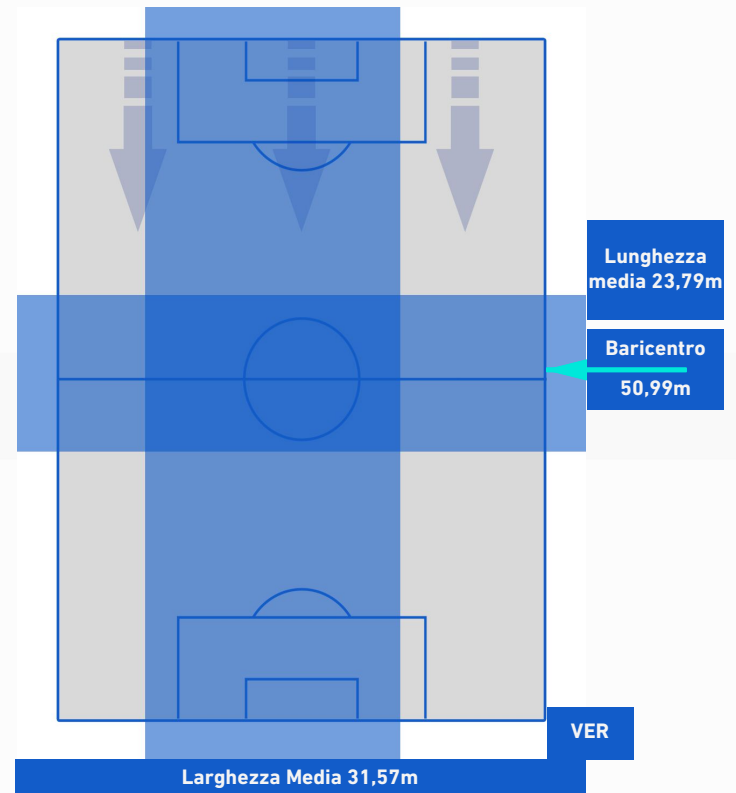

-
-
-
-
-

UDINESE

1-1

HELLAS VERONA

BARICENTRO 1° TEMPO

BARICENTRO 2° TEMPO

UDINESE

1-1