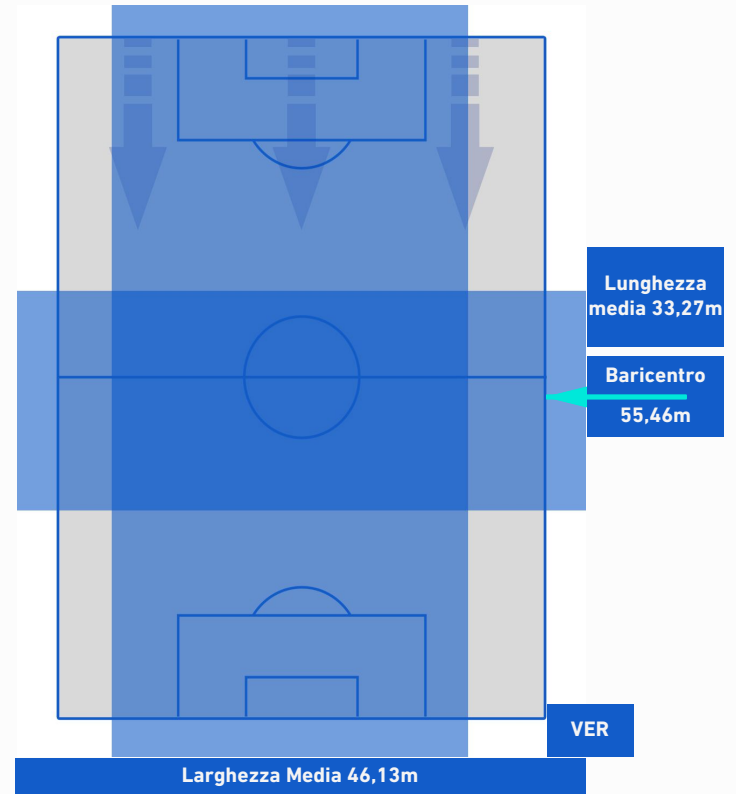

UDINESE

1-1

HELLAS VERONA

BARICENTRO POSSESSO PROPRIO