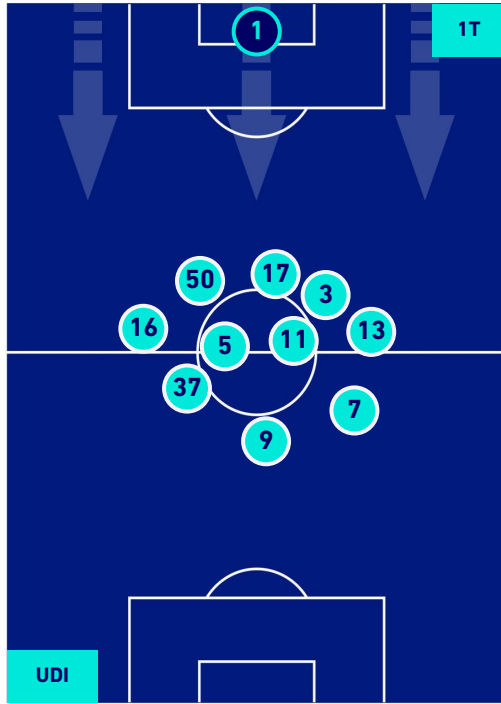

UDINESE

1-1

HELLAS VERONA

HEATMAP

UDINESE

1-1

HELLAS VERONA

POSIZIONI MEDIE

Legenda:

- | | | |
|-----------------|--------------------------------------|------------------|
| 1ª Sostituzione | Giocatore Entrato | Giocatore Uscito |
| 2ª Sostituzione | Giocatore Entrato | Giocatore Uscito |
| 3ª Sostituzione | Giocatore Entrato | Giocatore Uscito |
| 4ª Sostituzione | Giocatore Entrato | Giocatore Uscito |
| 5ª Sostituzione | Giocatore Entrato | Giocatore Uscito |
| | Giocatore Entrato in sostituzione di | Giocatore Uscito |
| | Giocatore Entrato in sostituzione di | Giocatore Uscito |
| | Giocatore Entrato in sostituzione di | Giocatore Uscito |
| | Giocatore Entrato in sostituzione di | Giocatore Uscito |
| | Giocatore Entrato in sostituzione di | Giocatore Uscito |