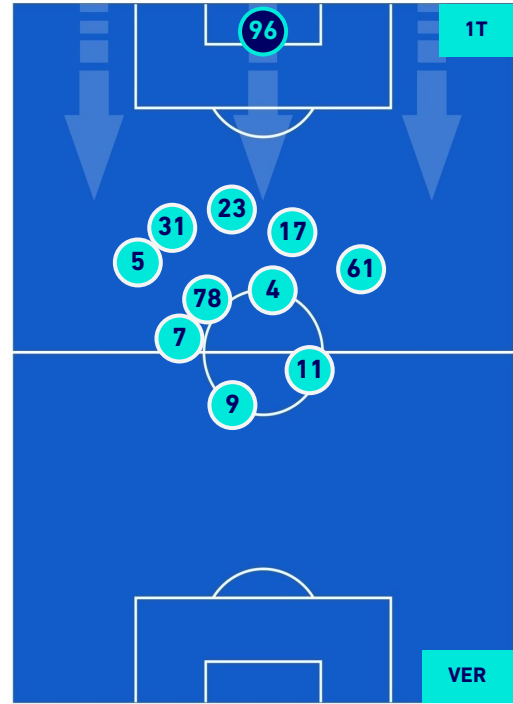

Legenda:

- | | | |
|-----------------|--------------------------------------|------------------|
| 1ª Sostituzione | Giocatore Entrato | Giocatore Uscito |
| 2ª Sostituzione | Giocatore Entrato | Giocatore Uscito |
| 3ª Sostituzione | Giocatore Entrato | Giocatore Uscito |
| 4ª Sostituzione | Giocatore Entrato | Giocatore Uscito |
| 5ª Sostituzione | Giocatore Entrato | Giocatore Uscito |
| | Giocatore Entrato in sostituzione di | Giocatore Uscito |
| | Giocatore Entrato in sostituzione di | Giocatore Uscito |
| | Giocatore Entrato in sostituzione di | Giocatore Uscito |
| | Giocatore Entrato in sostituzione di | Giocatore Uscito |
| | Giocatore Entrato in sostituzione di | Giocatore Uscito |

UDINESE

1-1

HELLAS VERONA

POSIZIONI MEDIE POSSESSO PALLA [proprio]

Legenda:

- 1ª Sostituzione
- Giocatore Entrato
- Giocatore Uscito
- 2ª Sostituzione
- Giocatore Entrato
- Giocatore Uscito
- 3ª Sostituzione
- Giocatore Entrato
- Giocatore Uscito
- 4ª Sostituzione
- Giocatore Entrato
- Giocatore Uscito
- 5ª Sostituzione
- Giocatore Entrato
- Giocatore Uscito

- Giocatore Entrato in sostituzione di
- Giocatore Uscito
- Giocatore Entrato in sostituzione di
- Giocatore Uscito
- Giocatore Entrato in sostituzione di
- Giocatore Uscito
- Giocatore Entrato in sostituzione di
- Giocatore Uscito

UDINESE

1-1

HELLAS VERONA

POSIZIONI MEDIE POSSESSO PALLA [avversario]

Legenda:

- 1ª Sostituzione
- 2ª Sostituzione
- 3ª Sostituzione
- 4ª Sostituzione
- 5ª Sostituzione

- Giocatore Entrato
- Giocatore Entrato
- Giocatore Entrato
- Giocatore Entrato
- Giocatore Entrato