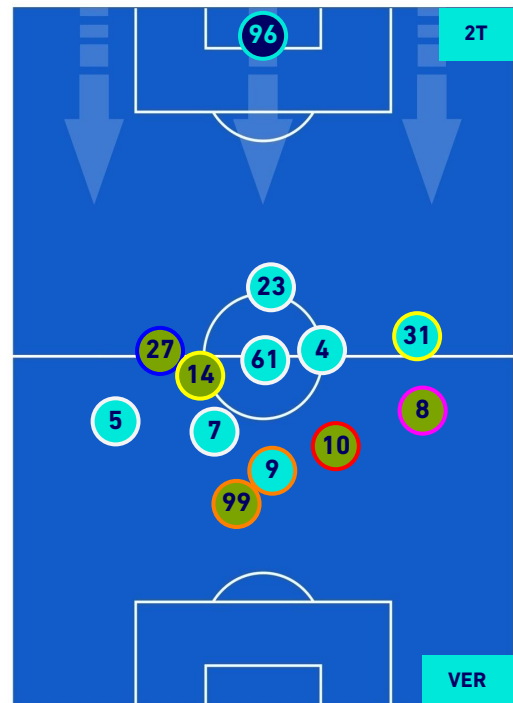

UDINESE

1-1

HELLAS VERONA

HEATMAP

UDINESE

1-1

HELLAS VERONA

POSIZIONI MEDIE

Legenda:

- | | | |
|-----------------|--------------------------------------|------------------|
| 1ª Sostituzione | Giocatore Entrato | Giocatore Uscito |
| 2ª Sostituzione | Giocatore Entrato | Giocatore Uscito |
| 3ª Sostituzione | Giocatore Entrato | Giocatore Uscito |
| 4ª Sostituzione | Giocatore Entrato | Giocatore Uscito |
| 5ª Sostituzione | Giocatore Entrato | Giocatore Uscito |
| | Giocatore Entrato in sostituzione di | Giocatore Uscito |
| | Giocatore Entrato in sostituzione di | Giocatore Uscito |
| | Giocatore Entrato in sostituzione di | Giocatore Uscito |
| | Giocatore Entrato in sostituzione di | Giocatore Uscito |
| | Giocatore Entrato in sostituzione di | Giocatore Uscito |

UDINESE

1-1

HELLAS VERONA

POSIZIONI MEDIE POSSESSO PALLA [proprio]

Legenda:

- 1ª Sostituzione
- Giocatore Entrato
- Giocatore Uscito
- 2ª Sostituzione
- Giocatore Entrato
- Giocatore Uscito
- 3ª Sostituzione
- Giocatore Entrato
- Giocatore Uscito
- 4ª Sostituzione
- Giocatore Entrato
- Giocatore Uscito
- 5ª Sostituzione
- Giocatore Entrato
- Giocatore Uscito