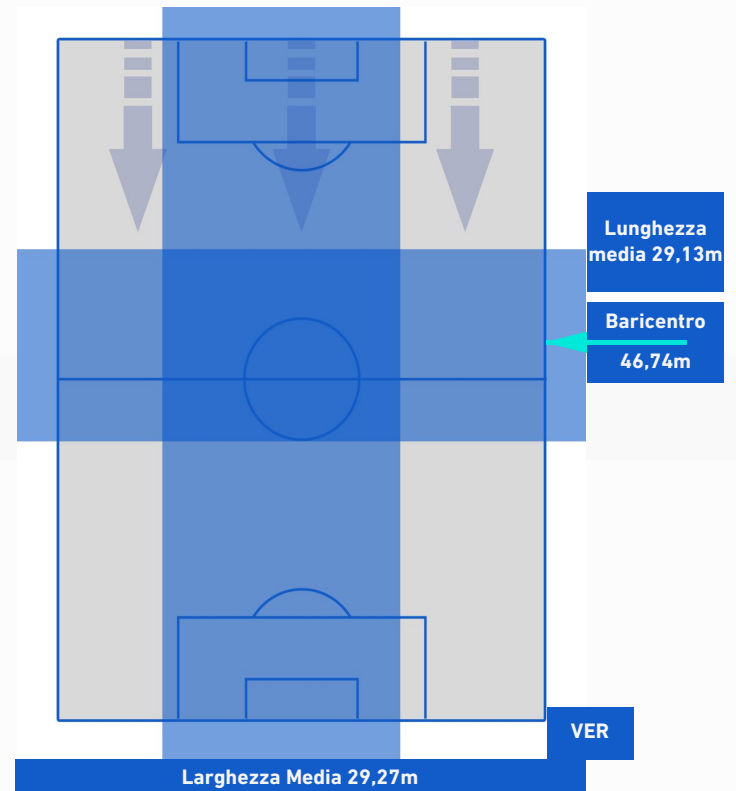

BARICENTRO POSSESSO AVVERSAIO