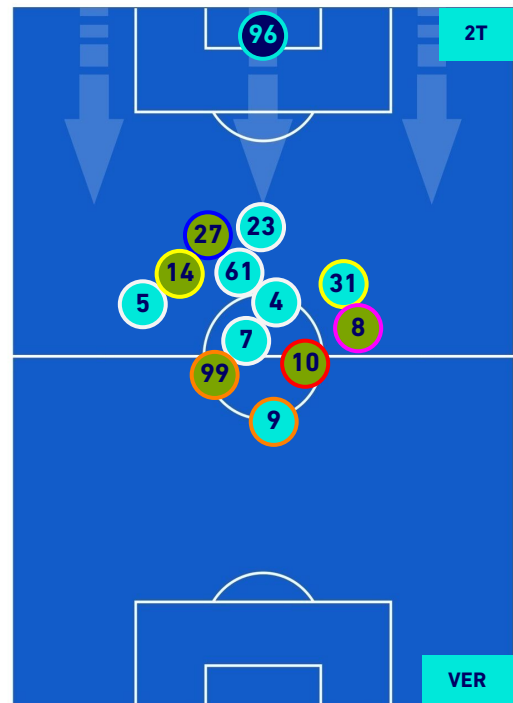

Legenda:

- | | | |
|-----------------|--------------------------------------|------------------|
| 1ª Sostituzione | Giocatore Entrato | Giocatore Uscito |
| 2ª Sostituzione | Giocatore Entrato | Giocatore Uscito |
| 3ª Sostituzione | Giocatore Entrato | Giocatore Uscito |
| 4ª Sostituzione | Giocatore Entrato | Giocatore Uscito |
| 5ª Sostituzione | Giocatore Entrato | Giocatore Uscito |
| | Giocatore Entrato in sostituzione di | Giocatore Uscito |
| | Giocatore Entrato in sostituzione di | Giocatore Uscito |
| | Giocatore Entrato in sostituzione di | Giocatore Uscito |
| | Giocatore Entrato in sostituzione di | Giocatore Uscito |
| | Giocatore Entrato in sostituzione di | Giocatore Uscito |

UDINESE

1-1

HELLAS VERONA

POSIZIONI MEDIE POSSESSO PALLA [proprio]

Legenda:

- 1ª Sostituzione
- Giocatore Entrato
- Giocatore Uscito
- 2ª Sostituzione
- Giocatore Entrato
- Giocatore Uscito
- 3ª Sostituzione
- Giocatore Entrato
- Giocatore Uscito
- 4ª Sostituzione
- Giocatore Entrato
- Giocatore Uscito
- 5ª Sostituzione
- Giocatore Entrato
- Giocatore Uscito

- Giocatore Entrato in sostituzione di
- Giocatore Uscito
- Giocatore Entrato in sostituzione di
- Giocatore Uscito
- Giocatore Entrato in sostituzione di
- Giocatore Uscito
- Giocatore Entrato in sostituzione di
- Giocatore Uscito

UDINESE

1-1

HELLAS VERONA

POSIZIONI MEDIE POSSESSO PALLA [avversario]

Legenda:

- 1ª Sostituzione
- 2ª Sostituzione
- 3ª Sostituzione
- 4ª Sostituzione
- 5ª Sostituzione

- Giocatore Entrato
- Giocatore Entrato
- Giocatore Entrato
- Giocatore Entrato
- Giocatore Entrato