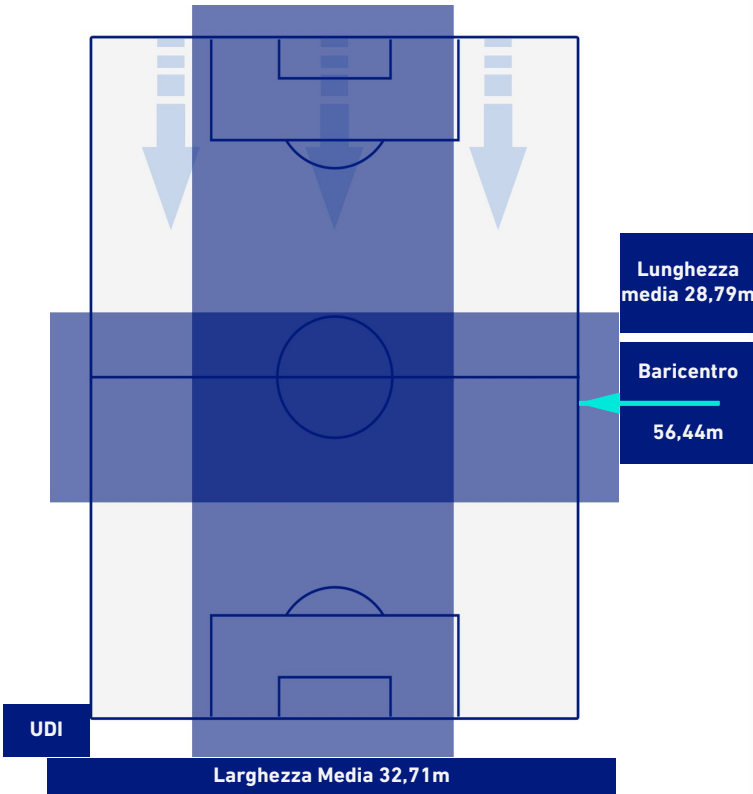

UDINESE

1-1

HELLAS VERONA

BARICENTRO POSSESSO PROPRIO