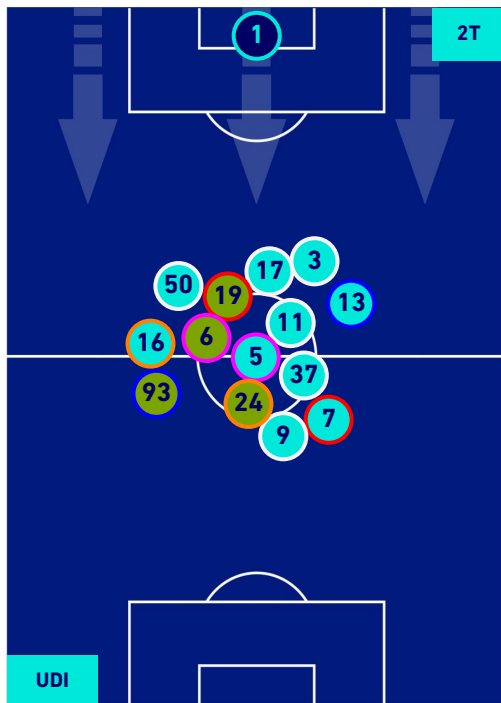

UDINESE

1-1

HELLAS VERONA

HEATMAP

UDINESE

1-1

HELLAS VERONA

POSIZIONI MEDIE

Legenda:

- | | | |
|-----------------|--------------------------------------|------------------|
| 1ª Sostituzione | Giocatore Entrato | Giocatore Uscito |
| 2ª Sostituzione | Giocatore Entrato | Giocatore Uscito |
| 3ª Sostituzione | Giocatore Entrato | Giocatore Uscito |
| 4ª Sostituzione | Giocatore Entrato | Giocatore Uscito |
| 5ª Sostituzione | Giocatore Entrato | Giocatore Uscito |
| | Giocatore Entrato in sostituzione di | Giocatore Uscito |
| | Giocatore Entrato in sostituzione di | Giocatore Uscito |
| | Giocatore Entrato in sostituzione di | Giocatore Uscito |
| | Giocatore Entrato in sostituzione di | Giocatore Uscito |
| | Giocatore Entrato in sostituzione di | Giocatore Uscito |