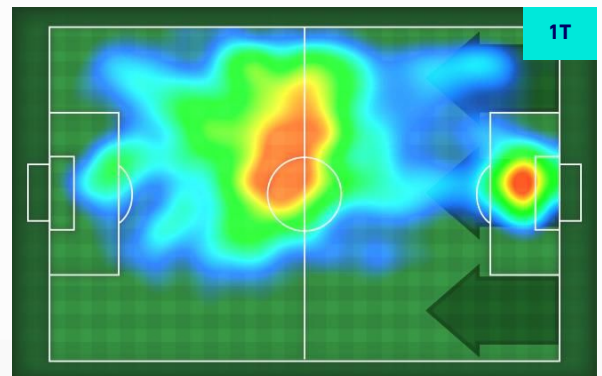

UDINESE

1-1

HELLAS VERONA

GIOCATORI CHIAVE

ISAAC SUCCESS **7**

Ruolo:	Attaccante
Presenze in Serie A:	1
Gol in Serie A:	0
Data Nascita:	07/01/1996
Nazionalità:	NGA

Jog 29% - Run 63% - Sprint 8% **Km 6.951**

1.998	4.367	0.586

Statistiche

Minuti giocati	64'
Gol	1
Occasioni da gol	1
Tiri	2
Tiri in porta	1(1)
Palle giocate	24
Passaggi riusciti	10
Passaggi riusciti/tentati (%)	59%
Passaggi chiave	1
Recuperi	2
Falli subiti	1

HeatMap

ANTONIN BARAK **7**

Ruolo:	Centrocampista
Presenze in Serie A:	109
Gol in Serie A:	19
Data Nascita:	03/12/1994
Nazionalità:	CZE

Jog 20% - Run 72% - Sprint 8% **Km 12.05**

2.467	8.632	0.951

Statistiche

Minuti giocati	97'
Gol	1
Occasioni da gol	1
Tiri	1
Tiri in porta	1(1)
Palle giocate	52
Passaggi riusciti	33
Passaggi riusciti/tentati (%)	79%
Recuperi	1
Falli subiti	4

HeatMap