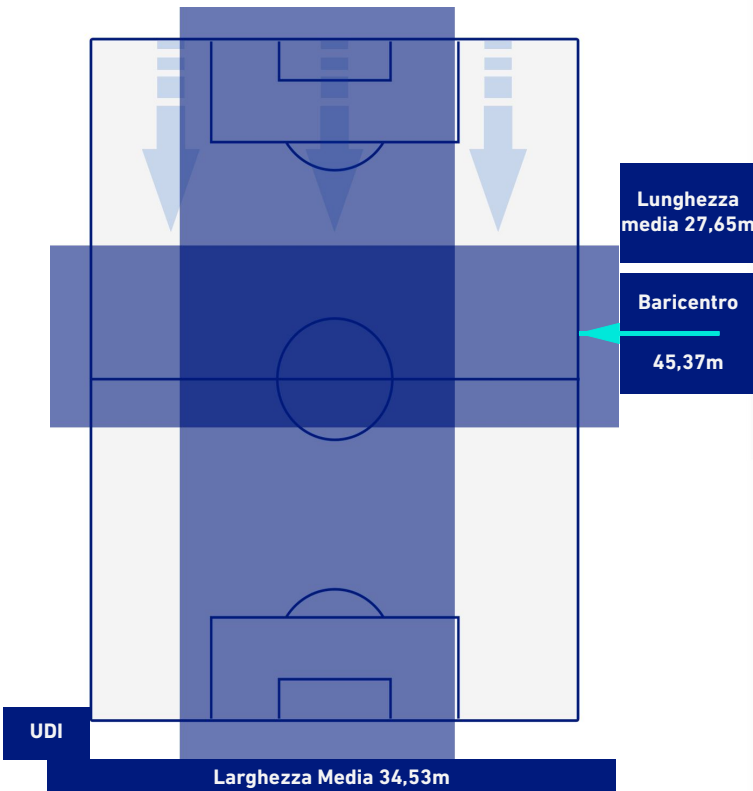

BARICENTRO POSSESSO AVVERSAIO