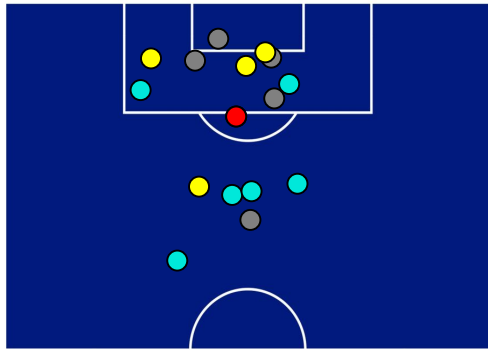

HELLAS VERONA

BARICENTRO POSSESSO PROPRIO

BARICENTRO POSSESSO AVVERSAIO

UDINESE

1-1

HELLAS VERONA

BILANCIAMENTO OFFENSIVO

27	Azioni di attacco	27
16	Tiri totali	5
6	Occasioni da gol	4

ZONE DI TIRO

1	Gol	1
5	In porta	2
5	Fuori Porta	1
6	Respinto	2

TOCCHI PALLA

497	Palloni giocati totali	800
176	DIFESA	242
207	CENTROCAMPO	449
114	ATTACCO	109

23	Tocchi area avversaria	13	
BETO	7	3	D. FARAONI
B. NUYTINCK	5	2	F. CECCHERINI
I. SUCCESS	4	2	N. KALINIC