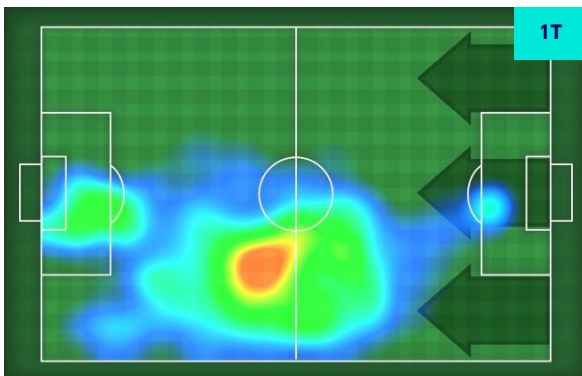

UDINESE

1-1

HELLAS VERONA

GIOCATORI CHIAVE

ISAAC SUCCESS **7**

Ruolo:	Attaccante
Presenze in Serie A:	1
Gol in Serie A:	0
Data Nascita:	07/01/1996
Nazionalità:	NGA

Jog 29% - Run 63% - Sprint 8% **Km 6.951**

1.998	4.367	0.586

Statistiche

Minuti giocati	64'
Gol	1
Occasioni da gol	1
Tiri	2
Tiri in porta	1(1)
Palle giocate	24
Passaggi riusciti	10
Passaggi riusciti/tentati (%)	59%
Passaggi chiave	1
Recuperi	2
Falli subiti	1

HeatMap