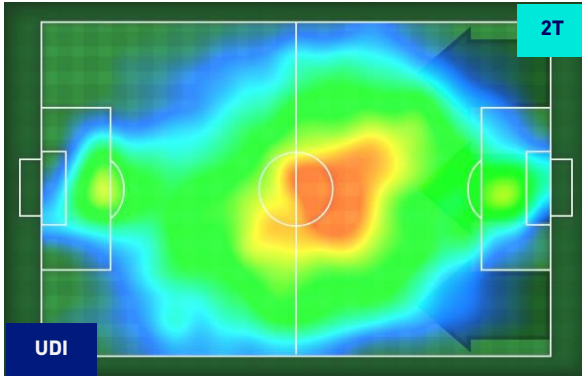

UDINESE

1-1

HELLAS VERONA

RANKING GIOCATORI [Performance Chilometriche-Velocistiche]

Jog - Run - Sprint (km)			
1	ROBERTO PEREYRA	totale km 11.564	
	3.054	7.451	1.059
2	WALACE	totale km 11.177	
	2.808	7.563	0.806
3	RODRIGO BECAO	totale km 10.678	
	2.808	7.168	0.702
4	BRAM NUYTINCK	totale km 10.322	
	2.831	7.111	0.38
5	SAMIR	totale km 10.14	
	2.9	6.645	0.595

Velocità media in Run (km/h)			
1	T. ARSLAN	UDI	7.7
2	R. PEREYRA	UDI	7.5
3	WALACE	UDI	7.1
4	N. MOLINA	UDI	7
5	D. UDOGIE	UDI	6.8

Velocità in Sprint (km/h)			
1	N. MOLINA	UDI	33.35
2	BETO	UDI	32.75
3	D. UDOGIE	UDI	32.03
4	T. ARSLAN	UDI	30.71

Jog - Run - Sprint (km)			
1	ANTONIN BARAK	totale km 12.05	
	2.467	8.632	0.951
2	DAVIDE FARAONI	totale km 11.178	
	2.785	7.263	1.13
3	ADRIEN TAMEZE	totale km 10.939	
	2.543	7.287	1.109
4	MIGUEL VELOSO	totale km 10.73	
	2.587	7.4	0.743
5	GIANGIACOMO MAGNANI	totale km 9.571	
	3.02	5.877	0.674

Velocità media in Run (km/h)			
1	A. BARAK	VER	7.6
2	K. LASAGNA	VER	7.6
3	F. CECCHERINI	VER	7.5
4	M. HONGLA	VER	7.3
5	M. VELOSO	VER	7.3

Velocità in Sprint (km/h)			
1	D. LAZOVIC	VER	34.47
2	G. SIMEONE	VER	33.49
3	G. CAPRARI	VER	33.08
4	D. FARAONI	VER	30.33

PERFORMANCE DI SQUADRA [Chilometriche-Velocistiche]

Distanza percorsa (km)	105.904
Velocità Media (km/h)	6.5

Jog-Run-Sprint (km 105.904)		
28.18	69.469	8.255

Distanza percorsa (km)	108.384
Velocità Media (km/h)	6.6

Jog-Run-Sprint (km 108.384)		
27.834	71.618	8.932

I dati fisici sono relativi alla rilevazione live e potranno differire da quelli certificati consegnati successivamente agli staff tecnici

Udine 27/10/2021 STADIO DACIA ARENA - STADIO FRIULI - 18:30

UDINESE

1-1

HELLAS VERONA

HEATMAP