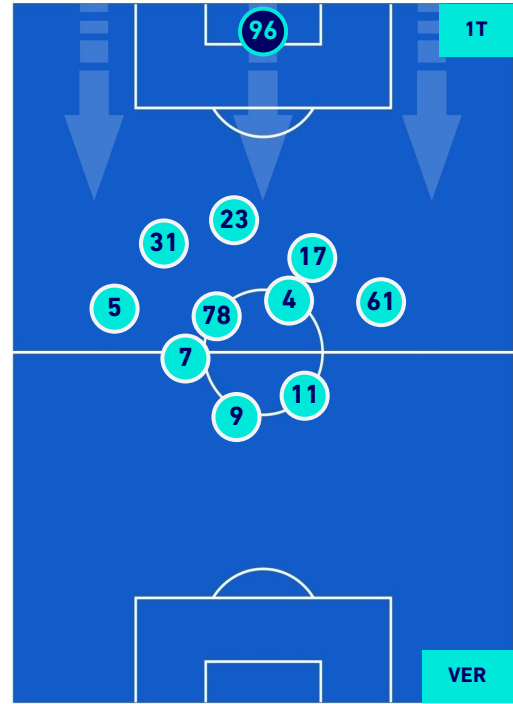

UDINESE

1-1

HELLAS VERONA

HEATMAP

UDINESE

1-1

HELLAS VERONA

POSIZIONI MEDIE

Legenda:

- | | | |
|-----------------|--------------------------------------|------------------|
| 1ª Sostituzione | Giocatore Entrato | Giocatore Uscito |
| 2ª Sostituzione | Giocatore Entrato | Giocatore Uscito |
| 3ª Sostituzione | Giocatore Entrato | Giocatore Uscito |
| 4ª Sostituzione | Giocatore Entrato | Giocatore Uscito |
| 5ª Sostituzione | Giocatore Entrato | Giocatore Uscito |
| | Giocatore Entrato in sostituzione di | Giocatore Uscito |
| | Giocatore Entrato in sostituzione di | Giocatore Uscito |
| | Giocatore Entrato in sostituzione di | Giocatore Uscito |
| | Giocatore Entrato in sostituzione di | Giocatore Uscito |
| | Giocatore Entrato in sostituzione di | Giocatore Uscito |