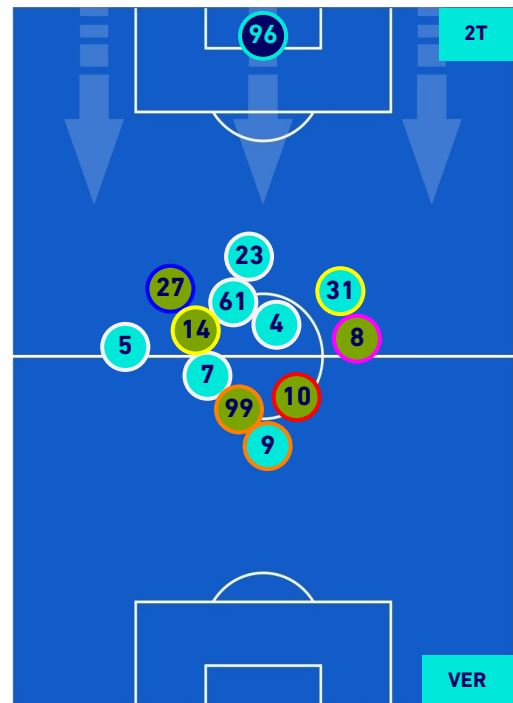

UDINESE

1-1

HELLAS VERONA

HEATMAP

UDINESE

1-1

HELLAS VERONA

POSIZIONI MEDIE

Legenda:

- | | | |
|-----------------|--------------------------------------|------------------|
| 1ª Sostituzione | Giocatore Entrato | Giocatore Uscito |
| 2ª Sostituzione | Giocatore Entrato | Giocatore Uscito |
| 3ª Sostituzione | Giocatore Entrato | Giocatore Uscito |
| 4ª Sostituzione | Giocatore Entrato | Giocatore Uscito |
| 5ª Sostituzione | Giocatore Entrato | Giocatore Uscito |
| | Giocatore Entrato in sostituzione di | Giocatore Uscito |
| | Giocatore Entrato in sostituzione di | Giocatore Uscito |
| | Giocatore Entrato in sostituzione di | Giocatore Uscito |
| | Giocatore Entrato in sostituzione di | Giocatore Uscito |
| | Giocatore Entrato in sostituzione di | Giocatore Uscito |