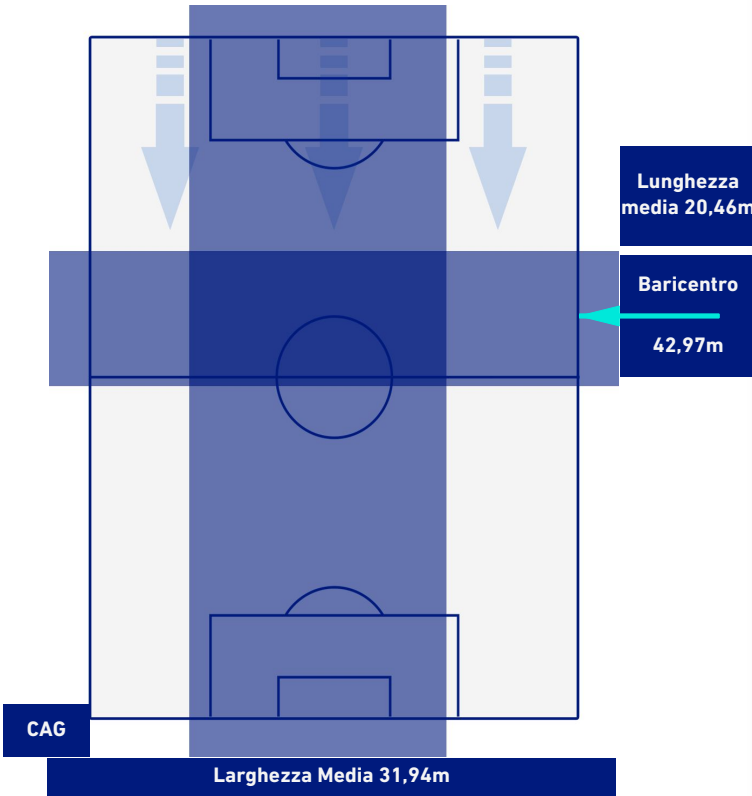

CAGLIARI

1 - 2

ROMA

BARICENTRO 1° TEMPO