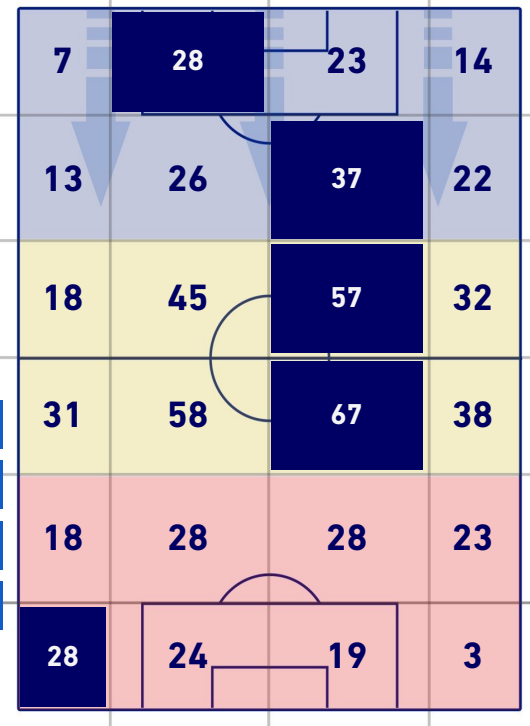

## ZONE DI TIRO

1	Gol	2
5	In porta	3
2	Fuori Porta	13
0	Respinto	6

## TOCCHI PALLA

522	Palloni giocati totali	687
225	DIFESA	170
207	CENTROCAMPO	346
90	ATTACCO	171

15	Tocchi area avversaria	43	
R. BELLANOVA	4	11	N. ZANIOLO
L. PAVOLETTI	4	8	T. ABRAHAM
JOAO PEDRO	2	8	B. CRISTANTE