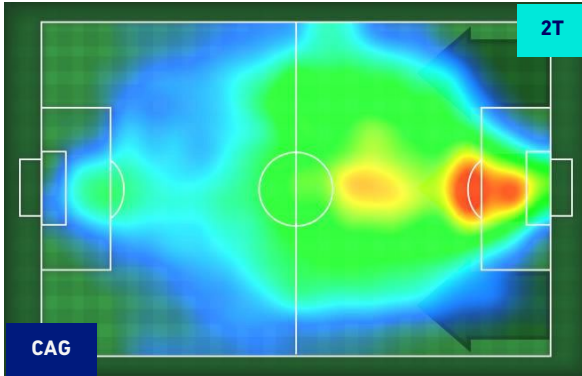

CAGLIARI

1-2

ROMA

RANKING GIOCATORI [Performance Chilometriche-Velocistiche]

Jog - Run - Sprint (km)			
1	LEONARDO PAVOLETTI	totale km 11.204	
	2.255	8.122	0.827
2	CHARALAMPOS LYKOGIANNIS	totale km 10.702	
	2.633	7.238	0.831
3	RAOUL BELLANOVA	totale km 10.472	
	2.956	6.566	0.95
4	ANDREA CARBONI	totale km 10.396	
	2.75	6.956	0.69
5	GABRIELE ZAPPA	totale km 10.336	
	2.386	7.124	0.826

Velocità media in Run (km/h)			
1	A. DEIOLA	CAG	7.9
2	A. GRASSI	CAG	7.7
3	R. MARIN	CAG	7.2
4	L. PAVOLETTI	CAG	7.2
5	C. LYKOGIANNIS	CAG	7

Velocità in Sprint (km/h)			
1	R. BELLANOVA	CAG	35.02
2	L. CEPPIPELLI	CAG	34.12
3	R. MARIN	CAG	32.59
4	A. CARBONI	CAG	30.49

Jog - Run - Sprint (km)			
1	LORENZO PELLEGRINI	totale km 10.872	
	2.454	7.317	1.101
2	GIANLUCA MANCINI	totale km 10.416	
	2.753	6.98	0.683
3	ROGER IBANEZ	totale km 10.166	
	2.796	6.749	0.621
4	BRYAN CRISTANTE	totale km 9.935	
	2.245	7.033	0.657
5	TAMMY ABRAHAM	totale km 9.826	
	2.537	6.555	0.734

Velocità media in Run (km/h)			
1	M. KUMBULLA	ROM	8
2	H. MKHITARYAN	ROM	7.6
3	B. CRISTANTE	ROM	7.5
4	L. PELLEGRINI	ROM	7.4
5	F. AFENA-GYAN	ROM	7.3

Velocità in Sprint (km/h)			
1	R. IBANEZ	ROM	33.66
2	B. CRISTANTE	ROM	33.12
3	M. VINA	ROM	32.39
4	R. KARSDORP	ROM	32.14

PERFORMANCE DI SQUADRA [Chilometriche-Velocistiche]

Distanza percorsa (km)	106.666
Velocità Media (km/h)	6.7

Jog-Run-Sprint (km 106.666)		
25.68	71.992	8.994

Distanza percorsa (km)	99.398
Velocità Media (km/h)	6.6

Jog-Run-Sprint (km 99.398)		
24.698	66.313	8.387

I dati fisici sono relativi alla rilevazione live e potranno differire da quelli certificati consegnati successivamente agli staff tecnici

Cagliari 27/10/2021 STADIO UNIPOL DOMUS - 20:45

CAGLIARI

1-2

ROMA

HEATMAP