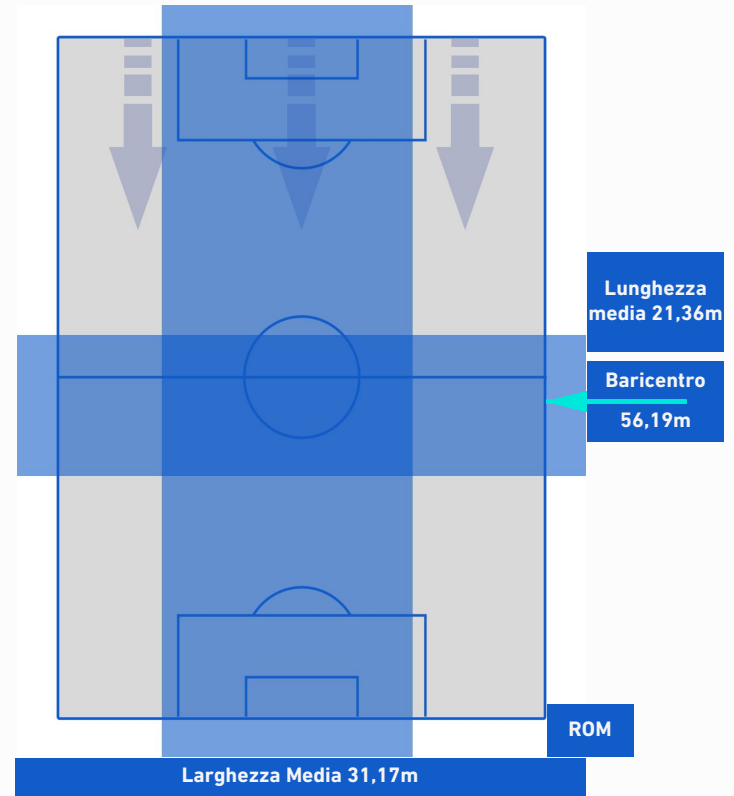

CAGLIARI

1 - 2

ROMA

BARICENTRO 1° TEMPO