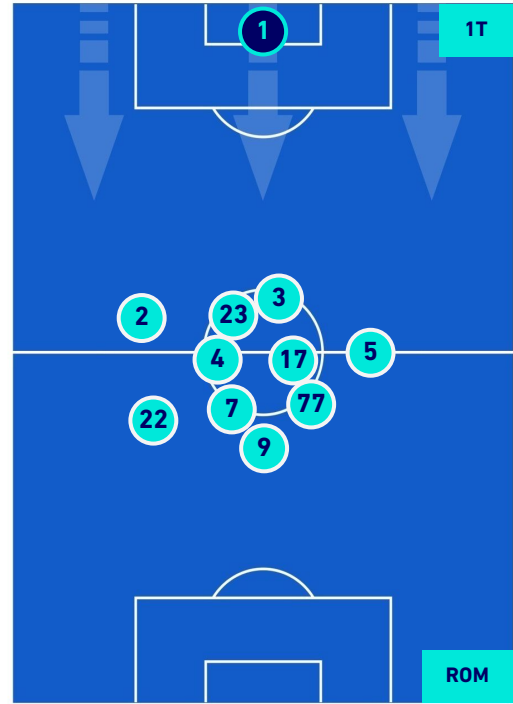

## HEATMAP

CAGLIARI

1-2

ROMA

## POSIZIONI MEDIE

- Legenda:
- 1^ Sostituzione
  - Giocatore Entrato
  - Giocatore Uscito
  - 
  - 2^ Sostituzione
  - Giocatore Entrato
  - Giocatore Uscito
  - Giocatore Entrato in sostituzione di
  - 
  - 3^ Sostituzione
  - Giocatore Entrato
  - Giocatore Uscito
  - Giocatore Entrato in sostituzione di
  - 
  - 4^ Sostituzione
  - Giocatore Entrato
  - Giocatore Uscito
  - Giocatore Entrato in sostituzione di
  -