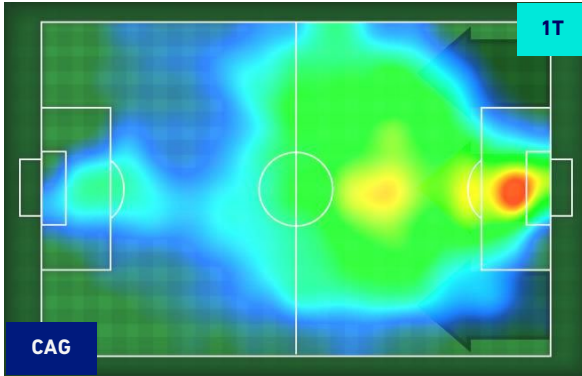

CAGLIARI

1-2

ROMA

RANKING GIOCATORI [Performance Chilometriche-Velocistiche]

Jog - Run - Sprint (km)			
1	LEONARDO PAVOLETTI	totale km 11.204	
	2.255	8.122	0.827
2	CHARALAMPOS LYKOGIANNIS	totale km 10.702	
	2.633	7.238	0.831
3	RAOUL BELLANOVA	totale km 10.472	
	2.956	6.566	0.95
4	ANDREA CARBONI	totale km 10.396	
	2.75	6.956	0.69
5	GABRIELE ZAPPA	totale km 10.336	
	2.386	7.124	0.826

Velocità media in Run (km/h)			
1	A. DEIOLA	CAG	7.9
2	A. GRASSI	CAG	7.7
3	R. MARIN	CAG	7.2
4	L. PAVOLETTI	CAG	7.2
5	C. LYKOGIANNIS	CAG	7

Velocità in Sprint (km/h)			
1	R. BELLANOVA	CAG	35.02
2	L. CEPPIPELLI	CAG	34.12
3	R. MARIN	CAG	32.59
4	A. CARBONI	CAG	30.49

Jog - Run - Sprint (km)			
1	LORENZO PELLEGRINI	totale km 10.872	
	2.454	7.317	1.101
2	GIANLUCA MANCINI	totale km 10.416	
	2.753	6.98	0.683
3	ROGER IBANEZ	totale km 10.166	
	2.796	6.749	0.621
4	BRYAN CRISTANTE	totale km 9.935	
	2.245	7.033	0.657
5	TAMMY ABRAHAM	totale km 9.826	
	2.537	6.555	0.734

Velocità media in Run (km/h)			
1	M. KUMBULLA	ROM	8
2	H. MKHITARYAN	ROM	7.6
3	B. CRISTANTE	ROM	7.5
4	L. PELLEGRINI	ROM	7.4
5	F. AFENA-GYAN	ROM	7.3

Velocità in Sprint (km/h)			
1	R. IBANEZ	ROM	33.66
2	B. CRISTANTE	ROM	33.12
3	M. VINA	ROM	32.39
4	R. KARSDORP	ROM	32.14

PERFORMANCE DI SQUADRA [Chilometriche-Velocistiche]

Distanza percorsa (km)	106.666
Velocità Media (km/h)	6.7

Jog-Run-Sprint (km 106.666)		
25.68	71.992	8.994

Distanza percorsa (km)	99.398
Velocità Media (km/h)	6.6

Jog-Run-Sprint (km 99.398)		
24.698	66.313	8.387

I dati fisici sono relativi alla rilevazione live e potranno differire da quelli certificati consegnati successivamente agli staff tecnici

Cagliari 27/10/2021 STADIO UNIPOL DOMUS - 20:45

CAGLIARI

1-2

ROMA

HEATMAP