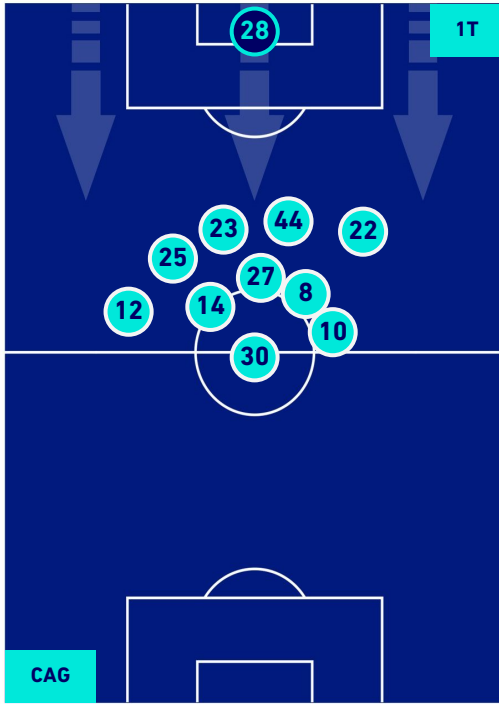

## HEATMAP

CAGLIARI

1-2

ROMA

## POSIZIONI MEDIE

- Legenda:
- 1^ Sostituzione
  - Giocatore Entrato
  - Giocatore Uscito
  - 
  - 2^ Sostituzione
  - Giocatore Entrato
  - Giocatore Uscito
  - Giocatore Entrato in sostituzione di
  - 
  - 3^ Sostituzione
  - Giocatore Entrato
  - Giocatore Uscito
  - Giocatore Entrato in sostituzione di
  - 
  - 4^ Sostituzione
  - Giocatore Entrato
  - Giocatore Uscito
  - Giocatore Entrato in sostituzione di
  -