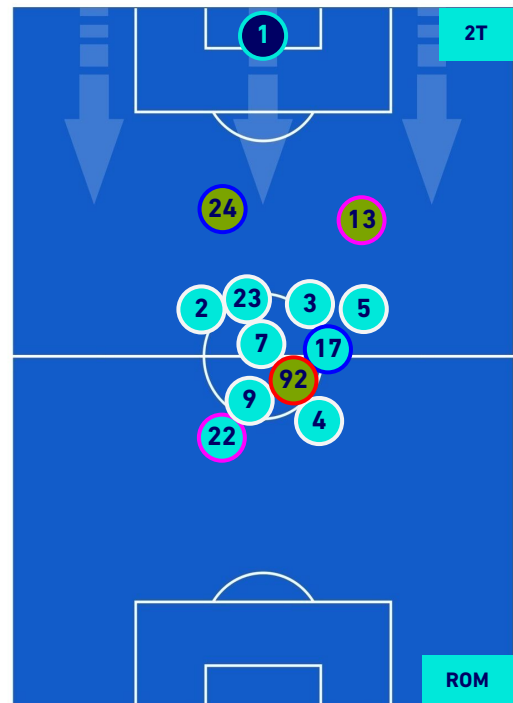

## HEATMAP

CAGLIARI

1-2

ROMA

## POSIZIONI MEDIE

- Legenda:
- 1^ Sostituzione
  - Giocatore Entrato
  - Giocatore Uscito
  - 
  - 2^ Sostituzione
  - Giocatore Entrato
  - Giocatore Uscito
  - Giocatore Entrato in sostituzione di
  - 
  - 3^ Sostituzione
  - Giocatore Entrato
  - Giocatore Uscito
  - Giocatore Entrato in sostituzione di
  - 
  - 4^ Sostituzione
  - Giocatore Entrato
  - Giocatore Uscito
  - Giocatore Entrato in sostituzione di
  -