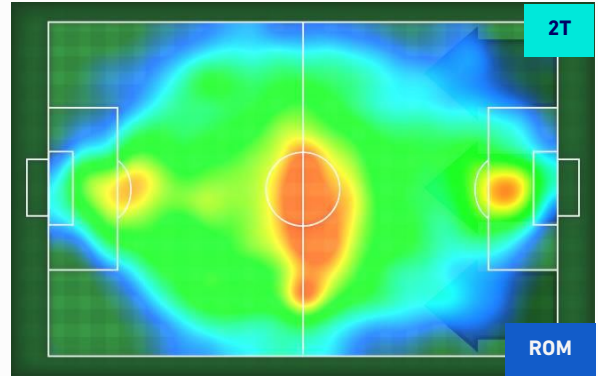

CAGLIARI

1-2

ROMA

RANKING GIOCATORI [Performance Chilometriche-Velocistiche]

Jog - Run - Sprint (km)			
1	LEONARDO PAVOLETTI	totale km 11.204	
	2.255	8.122	0.827
2	CHARALAMPOS LYKOGIANNIS	totale km 10.702	
	2.633	7.238	0.831
3	RAOUL BELLANOVA	totale km 10.472	
	2.956	6.566	0.95
4	ANDREA CARBONI	totale km 10.396	
	2.75	6.956	0.69
5	GABRIELE ZAPPA	totale km 10.336	
	2.386	7.124	0.826

Velocità media in Run (km/h)			
1	A. DEIOLA	CAG	7.9
2	A. GRASSI	CAG	7.7
3	R. MARIN	CAG	7.2
4	L. PAVOLETTI	CAG	7.2
5	C. LYKOGIANNIS	CAG	7

Velocità in Sprint (km/h)			
1	R. BELLANOVA	CAG	35.02
2	L. CEPPIPELLI	CAG	34.12
3	R. MARIN	CAG	32.59
4	A. CARBONI	CAG	30.49

Jog - Run - Sprint (km)			
1	LORENZO PELLEGRINI	totale km 10.872	
	2.454	7.317	1.101
2	GIANLUCA MANCINI	totale km 10.416	
	2.753	6.98	0.683
3	ROGER IBANEZ	totale km 10.166	
	2.796	6.749	0.621
4	BRYAN CRISTANTE	totale km 9.935	
	2.245	7.033	0.657
5	TAMMY ABRAHAM	totale km 9.826	
	2.537	6.555	0.734

Velocità media in Run (km/h)			
1	M. KUMBULLA	ROM	8
2	H. MKHITARYAN	ROM	7.6
3	B. CRISTANTE	ROM	7.5
4	L. PELLEGRINI	ROM	7.4
5	F. AFENA-GYAN	ROM	7.3

Velocità in Sprint (km/h)			
1	R. IBANEZ	ROM	33.66
2	B. CRISTANTE	ROM	33.12
3	M. VINA	ROM	32.39
4	R. KARSDORP	ROM	32.14

PERFORMANCE DI SQUADRA [Chilometriche-Velocistiche]

Distanza percorsa (km)	106.666
Velocità Media (km/h)	6.7

Jog-Run-Sprint (km 106.666)		
25.68	71.992	8.994

Distanza percorsa (km)	99.398
Velocità Media (km/h)	6.6

Jog-Run-Sprint (km 99.398)		
24.698	66.313	8.387

I dati fisici sono relativi alla rilevazione live e potranno differire da quelli certificati consegnati successivamente agli staff tecnici

Cagliari 27/10/2021 STADIO UNIPOL DOMUS - 20:45

CAGLIARI

1-2

ROMA

HEATMAP