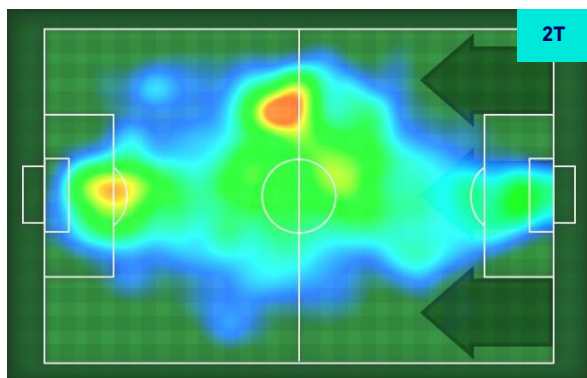

CAGLIARI

1-2

ROMA

GIOCATORI CHIAVE

LEONARDO PAVOLETTI 30

Ruolo:	Attaccante
Presenze in Serie A:	170
Gol in Serie A:	56
Data Nascita:	26/11/1988
Nazionalità:	ITA

Jog 20% - Run 72% - Sprint 8% Km 11.204

2.255	8.122	0.827

Statistiche

Minuti giocati	98'
Gol	1
Occasioni da gol	3
Tiri	3
Tiri in porta	3(1)
Palle giocate	42
Passaggi riusciti	15
Passaggi riusciti/tentati (%)	63%
Passaggi chiave	2
Recuperi	7
Falli subiti	1

HeatMap