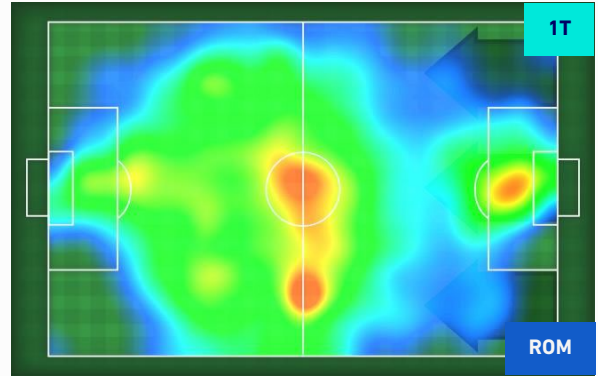

CAGLIARI

1-2

ROMA

RANKING GIOCATORI [Performance Chilometriche-Velocistiche]

Jog - Run - Sprint (km)			
1	LEONARDO PAVOLETTI	totale km 11.204	
	2.255	8.122	0.827
2	CHARALAMPOS LYKOGIANNIS	totale km 10.702	
	2.633	7.238	0.831
3	RAOUL BELLANOVA	totale km 10.472	
	2.956	6.566	0.95
4	ANDREA CARBONI	totale km 10.396	
	2.75	6.956	0.69
5	GABRIELE ZAPPA	totale km 10.336	
	2.386	7.124	0.826

Velocità media in Run (km/h)			
1	A. DEIOLA	CAG	7.9
2	A. GRASSI	CAG	7.7
3	R. MARIN	CAG	7.2
4	L. PAVOLETTI	CAG	7.2
5	C. LYKOGIANNIS	CAG	7

Velocità in Sprint (km/h)			
1	R. BELLANOVA	CAG	35.02
2	L. CEPPIPELLI	CAG	34.12
3	R. MARIN	CAG	32.59
4	A. CARBONI	CAG	30.49

Jog - Run - Sprint (km)			
1	LORENZO PELLEGRINI	totale km 10.872	
	2.454	7.317	1.101
2	GIANLUCA MANCINI	totale km 10.416	
	2.753	6.98	0.683
3	ROGER IBANEZ	totale km 10.166	
	2.796	6.749	0.621
4	BRYAN CRISTANTE	totale km 9.935	
	2.245	7.033	0.657
5	TAMMY ABRAHAM	totale km 9.826	
	2.537	6.555	0.734

Velocità media in Run (km/h)			
1	M. KUMBULLA	ROM	8
2	H. MKHITARYAN	ROM	7.6
3	B. CRISTANTE	ROM	7.5
4	L. PELLEGRINI	ROM	7.4
5	F. AFENA-GYAN	ROM	7.3

Velocità in Sprint (km/h)			
1	R. IBANEZ	ROM	33.66
2	B. CRISTANTE	ROM	33.12
3	M. VINA	ROM	32.39
4	R. KARSDORP	ROM	32.14

PERFORMANCE DI SQUADRA [Chilometriche-Velocistiche]

Distanza percorsa (km)	106.666
Velocità Media (km/h)	6.7

Jog-Run-Sprint (km 106.666)		
25.68	71.992	8.994

Distanza percorsa (km)	99.398
Velocità Media (km/h)	6.6

Jog-Run-Sprint (km 99.398)		
24.698	66.313	8.387

I dati fisici sono relativi alla rilevazione live e potranno differire da quelli certificati consegnati successivamente agli staff tecnici

Cagliari 27/10/2021 STADIO UNIPOL DOMUS - 20:45

CAGLIARI

1-2

ROMA

HEATMAP