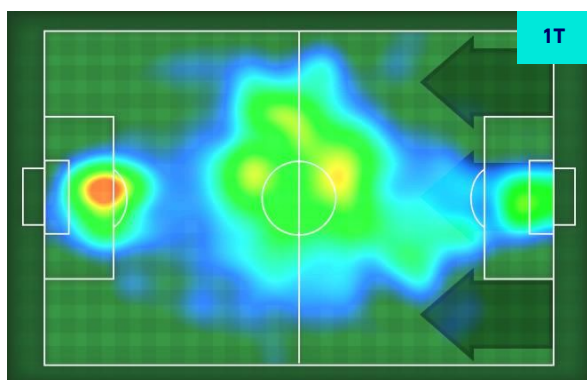

CAGLIARI

1-2

ROMA

GIOCATORI CHIAVE

LEONARDO PAVOLETTI 30

Ruolo:	Attaccante
Presenze in Serie A:	170
Gol in Serie A:	56
Data Nascita:	26/11/1988
Nazionalità:	ITA

Jog 20% - Run 72% - Sprint 8% Km 11.204

2.255	8.122	0.827

Statistiche

Minuti giocati	98'
Gol	1
Occasioni da gol	3
Tiri	3
Tiri in porta	3(1)
Palle giocate	42
Passaggi riusciti	15
Passaggi riusciti/tentati (%)	63%
Passaggi chiave	2
Recuperi	7
Falli subiti	1

HeatMap