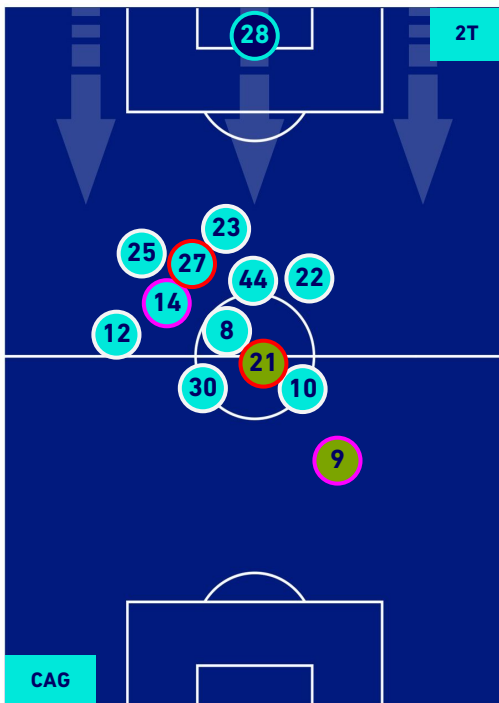

## HEATMAP

CAGLIARI

1-2

ROMA

## POSIZIONI MEDIE

- Legenda:
- 1^ Sostituzione
  - Giocatore Entrato
  - Giocatore Uscito
  - 
  - 2^ Sostituzione
  - Giocatore Entrato
  - Giocatore Uscito
  - Giocatore Entrato in sostituzione di
  - 
  - 3^ Sostituzione
  - Giocatore Entrato
  - Giocatore Uscito
  - Giocatore Entrato in sostituzione di
  - 
  - 4^ Sostituzione
  - Giocatore Entrato
  - Giocatore Uscito
  - Giocatore Entrato in sostituzione di
  -