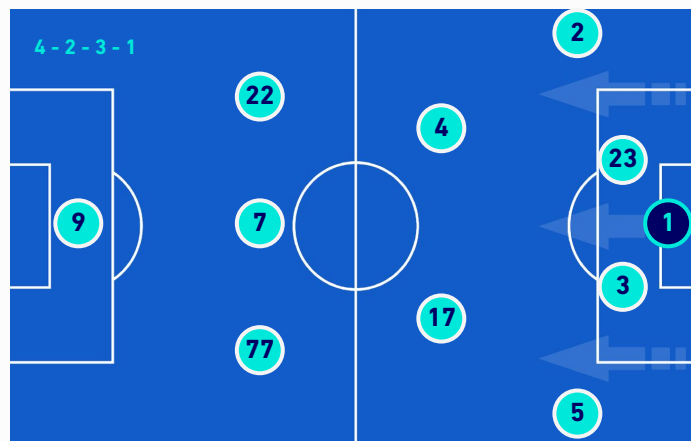

A disposizione		
	DANIEL FUZATO	87
	CARLES PEREZ	11
	RICCARDO CALAFIORI	13
	ELDOR SHOMURODOV	14
	MARASH KUMBULLA	24
	EDOARDO BOVE	52
	EBRIMA DARBOE	55
	NICOLA ZALEWSKI	59
	CRISTIAN VOLPATO	62
	FELIX AFENA-GYAN	64
	FILIPPO TRIPI	65
	STEPHAN EL SHAARAWY	92

Allenatore: **JOSE' MOURINHO**

Quarto Uomo: **NICCOLO' BARONI**
V.A.R.: **PIERO GIACOMELLI**
A.V.A.R.: **STEFANO LIBERTI**