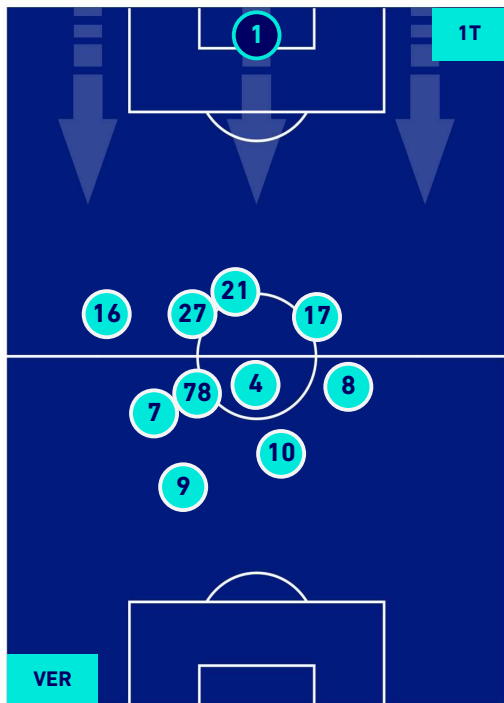

HELLAS VERONA FC

HELLAS VERONA

2-3

SASSUOLO

POSIZIONI MEDIE POSSESSO PALLA [avversario]

Legenda:

- 1^ Sostituzione
- 2^ Sostituzione
- 3^ Sostituzione
- 4^ Sostituzione
- 5^ Sostituzione

- Giocatore Entrato
- Giocatore Entrato
- Giocatore Entrato
- Giocatore Entrato
- Giocatore Entrato

- Giocatore Uscito
- Giocatore Uscito
- Giocatore Uscito
- Giocatore Uscito

- Giocatore Entrato in sostituzione di
- Giocatore Entrato in sostituzione di
- Giocatore Entrato in sostituzione di
- Giocatore Entrato in sostituzione di