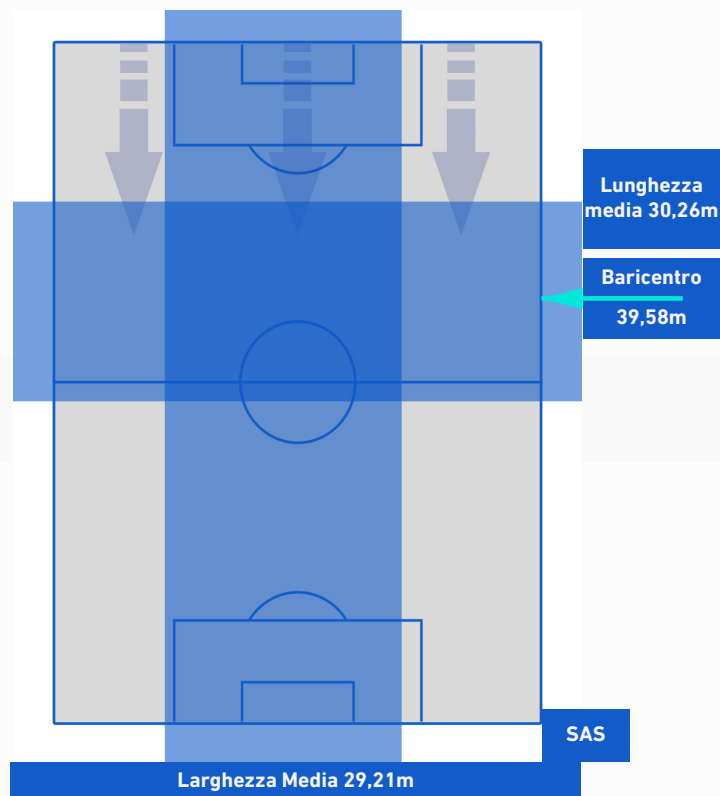

SERIE A

HELLAS VERONA FC

HELLAS VERONA

2-3

SASSUOLO

BARICENTRO POSSESSO PROPRIO

BARICENTRO POSSESSO AVVERSAIO

Verona 21/08/2021 STADIO MARCANTONIO BENTEGODI - 18:30