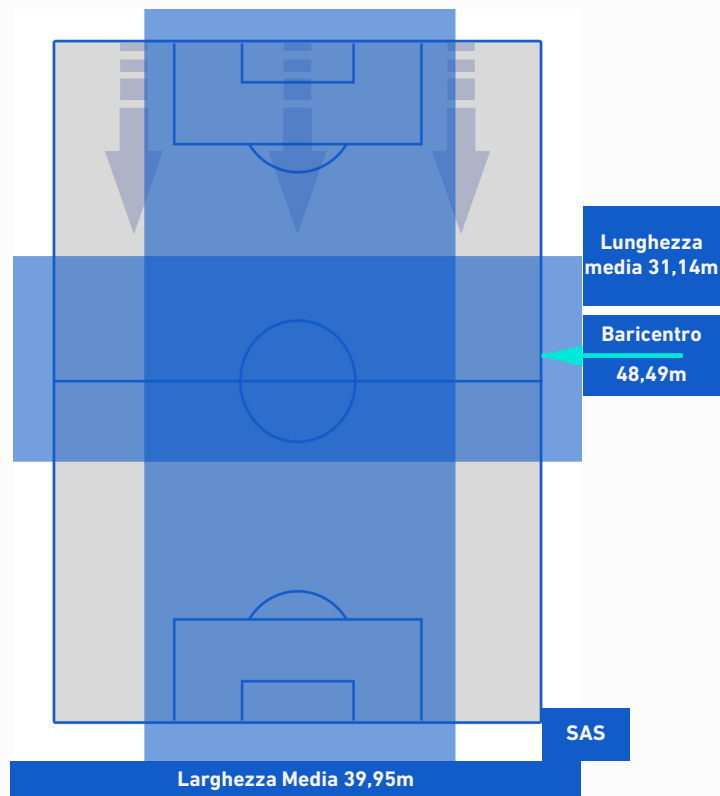

SERIE A

HELLAS VERONA FC

HELLAS VERONA

2-3

SASSUOLO

BARICENTRO POSSESSO PROPRIO

BARICENTRO POSSESSO AVVERSAIO

Verona 21/08/2021 STADIO MARCANTONIO BENTEGODI - 18:30