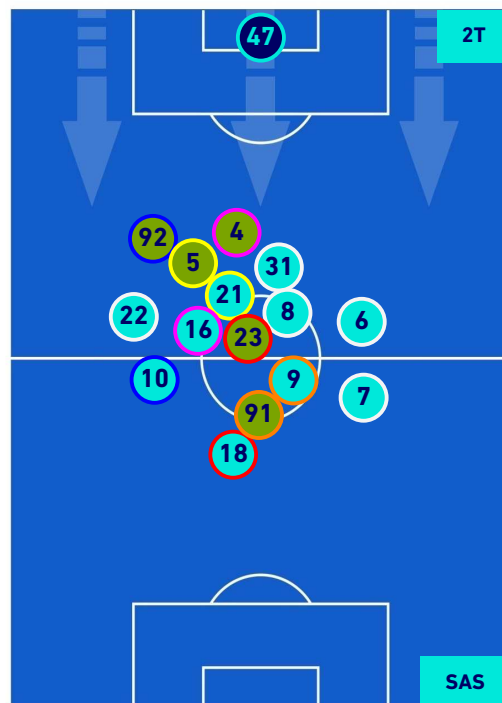

SASSUOLO

HEATMAP

HELLAS VERONA

2-3

SASSUOLO

POSIZIONI MEDIE

Legenda:

- 1ª Sostituzione
- Giocatore Entrato
- Giocatore Uscito
- Giocatore Uscito
- 2ª Sostituzione
- Giocatore Entrato
- Giocatore Uscito
- Giocatore Uscito
- 3ª Sostituzione
- Giocatore Entrato
- Giocatore Uscito
- Giocatore Uscito
- 4ª Sostituzione
- Giocatore Entrato
- Giocatore Uscito
- Giocatore Uscito
- 5ª Sostituzione
- Giocatore Entrato
- Giocatore Uscito

- Giocatore Entrato in sostituzione di
- Giocatore Uscito
- Giocatore Entrato in sostituzione di
- Giocatore Uscito
- Giocatore Entrato in sostituzione di
- Giocatore Uscito
- Giocatore Entrato in sostituzione di
- Giocatore Uscito