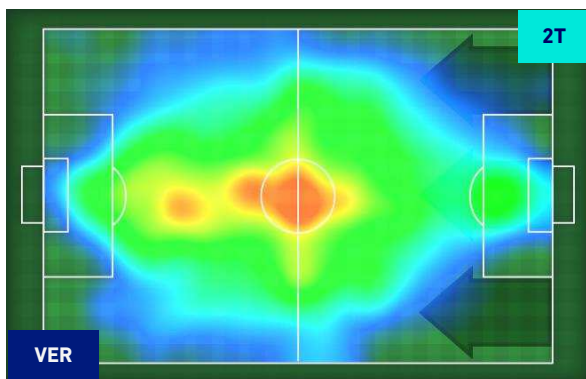

SASSUOLO

HEATMAP

HELLAS VERONA

2-3

SASSUOLO

POSIZIONI MEDIE

Legenda:

- 1ª Sostituzione
- Giocatore Entrato
- Giocatore Uscito
- Giocatore Uscito
- 2ª Sostituzione
- Giocatore Entrato
- Giocatore Uscito
- Giocatore Uscito
- 3ª Sostituzione
- Giocatore Entrato
- Giocatore Uscito
- Giocatore Uscito
- 4ª Sostituzione
- Giocatore Entrato
- Giocatore Uscito
- Giocatore Uscito
- 5ª Sostituzione
- Giocatore Entrato
- Giocatore Uscito