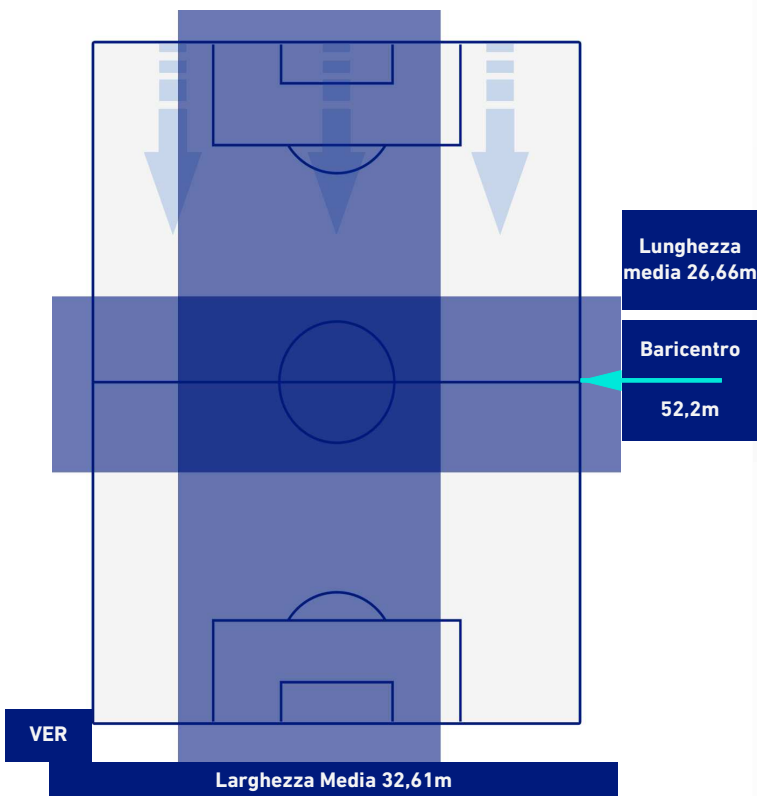

SERIE A

HELLAS VERONA FC

HELLAS VERONA

2-3

SASSUOLO

BARICENTRO POSSESSO PROPRIO

BARICENTRO POSSESSO AVVERSAIO

Verona 21/08/2021 STADIO MARCANTONIO BENTEGODI - 18:30