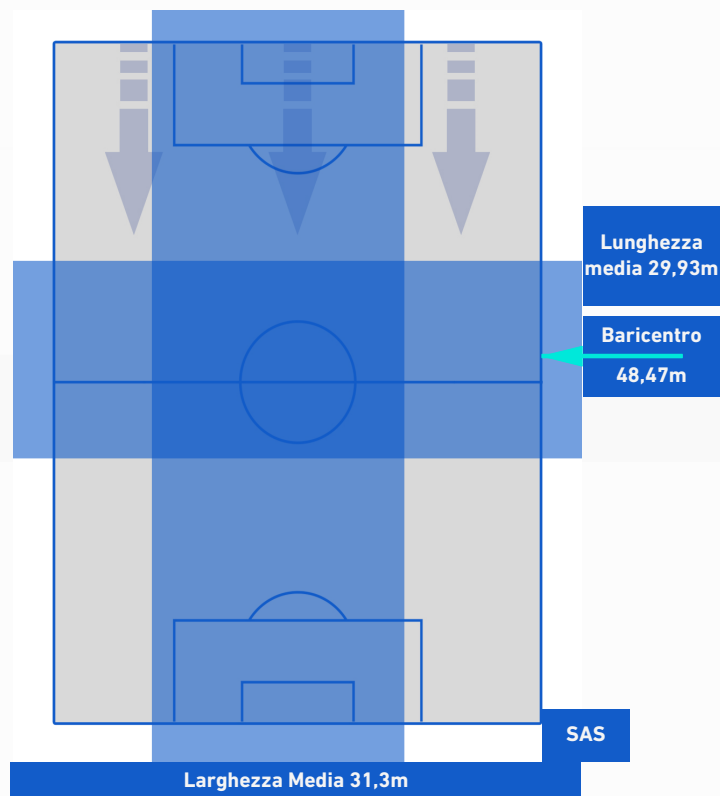

-
-
-
-

SERIE A

HELLAS VERONA FC

HELLAS VERONA

2-3

SASSUOLO

BARICENTRO 1° TEMPO

BARICENTRO 2° TEMPO