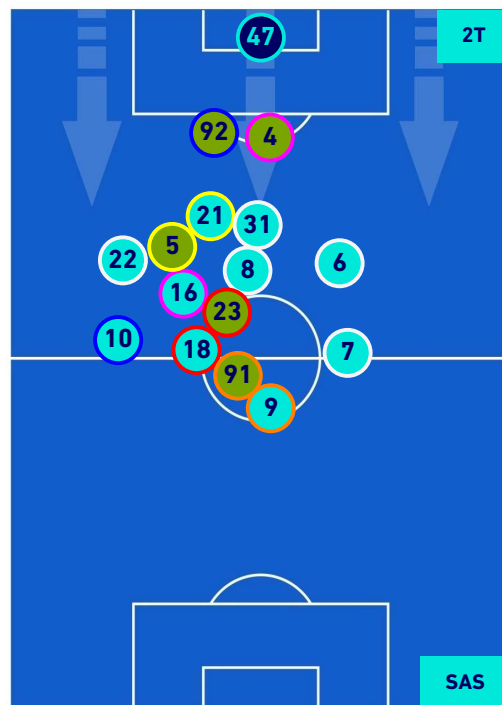

HELLAS VERONA FC

HELLAS VERONA

2-3

SASSUOLO

POSIZIONI MEDIE POSSESSO PALLA [avversario]

Legenda:

- 1^ Sostituzione
- 2^ Sostituzione
- 3^ Sostituzione
- 4^ Sostituzione
- 5^ Sostituzione

- Giocatore Entrato
- Giocatore Entrato
- Giocatore Entrato
- Giocatore Entrato
- Giocatore Entrato

- Giocatore Uscito
- Giocatore Uscito
- Giocatore Uscito
- Giocatore Uscito

- Giocatore Entrato in sostituzione di
- Giocatore Entrato in sostituzione di
- Giocatore Entrato in sostituzione di
- Giocatore Entrato in sostituzione di