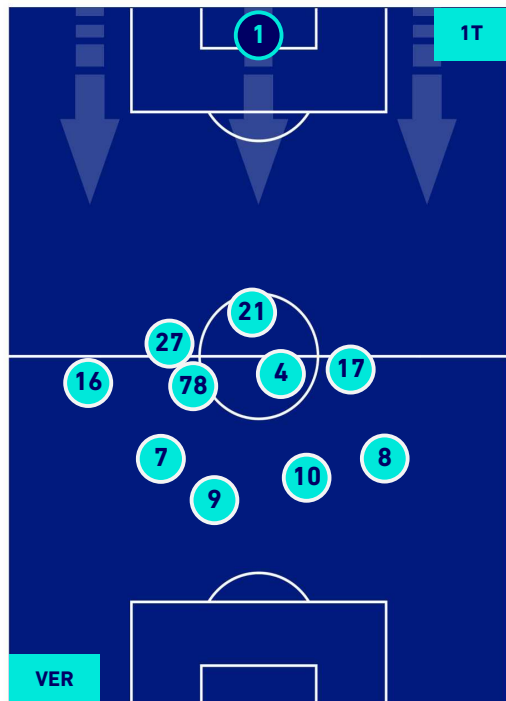

HELLAS VERONA

2-3

SASSUOLO

POSIZIONI MEDIE POSSESSO PALLA [proprio]

Legenda:

- 1ª Sostituzione
- Giocatore Entrato
- Giocatore Uscito
- Giocatore Uscito
- 2ª Sostituzione
- Giocatore Entrato
- Giocatore Uscito
- Giocatore Uscito
- 3ª Sostituzione
- Giocatore Entrato
- Giocatore Uscito
- Giocatore Uscito
- 4ª Sostituzione
- Giocatore Entrato
- Giocatore Uscito
- Giocatore Uscito
- 5ª Sostituzione
- Giocatore Entrato
- Giocatore Uscito

- Giocatore Entrato in sostituzione di
- Giocatore Entrato
- Giocatore Entrato in sostituzione di
- Giocatore Entrato in sostituzione di
- Giocatore Entrato in sostituzione di
- Giocatore Entrato