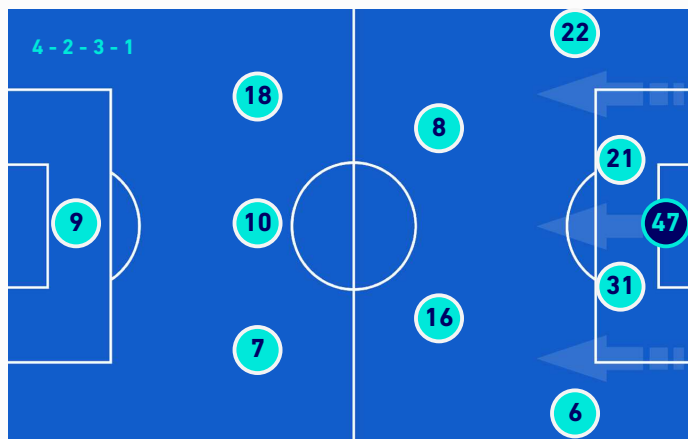

A disposizione		
	GIACOMO SATALINO	24
	GIANLUCA PEGOLO	56
	FRANCESCO MAGNANELLI	4
	KAAN AYHAN	5
	LUKAS HARASLIN	11
	FEDERICO PELUSO	13
	MERT MULDUR	17
	HAMED JUNIOR TRAORE	23
	BRIAN ODDEI	30
	GIANLUCA SCAMACCA	91
	GREGOIRE DEFREL	92

Allenatore: **ALESSIO DIONISI**

Quarto Uomo: **LUCA ZUFFERLI**
V.A.R.: **PAOLO SILVIO MAZZOLENI**
A.V.A.R.: **FRANCESCO MERAUVIGLIA**