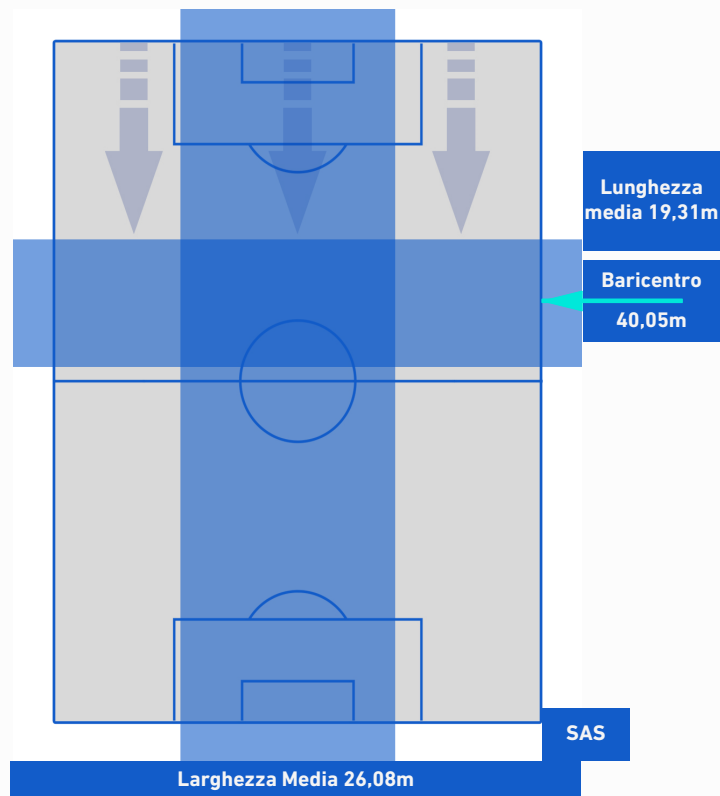

-
-
-
-

SERIE A

HELLAS VERONA FC

HELLAS VERONA

2-3

SASSUOLO

BARICENTRO 1° TEMPO

BARICENTRO 2° TEMPO