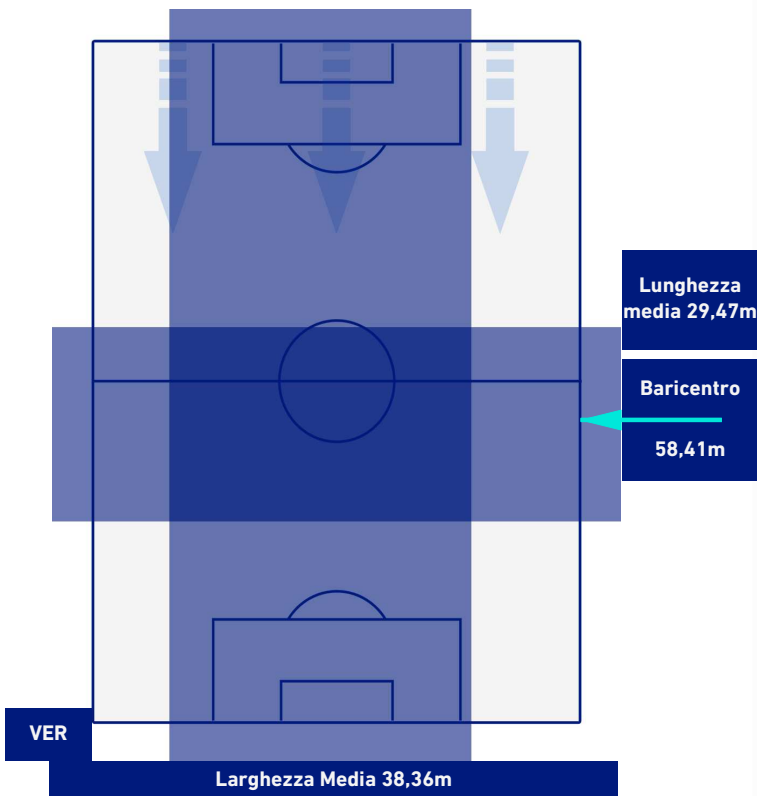

SERIE A

HELLAS VERONA FC

HELLAS VERONA

2-3

SASSUOLO

BARICENTRO POSSESSO PROPRIO

BARICENTRO POSSESSO AVVERSAIO

Verona 21/08/2021 STADIO MARCANTONIO BENTEGODI - 18:30