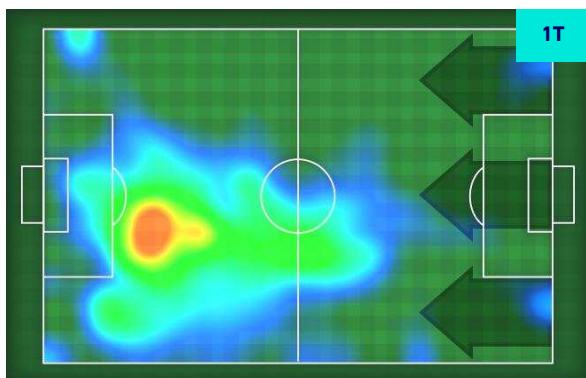

HELLAS VERONA

2-3

SASSUOLO

GIOCATORI CHIAVE

MATTIA ZACCAGNI	10

Ruolo:	Centrocampista
Presenze in Serie A:	80
Gol in Serie A:	9
Data Nascita:	16/06/1995
Nazionalità:	ITA

Jog 28% - Run 63% - Sprint 9% **Km 9.344**

2.583	5.928	0.833

Statistiche

Minuti giocati	101'
Gol	2
Occasioni da gol	4
Tiri	4
Tiri in porta	3(2)
Palle giocate	66
Passaggi riusciti	28
Passaggi riusciti/tentati (%)	85%
Passaggi chiave	1
Recuperi	6
Falli subiti	4

HeatMap