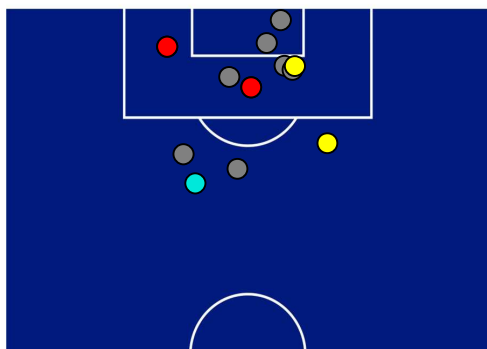

HELLAS VERONA FC

HELLAS VERONA

2-3

SASSUOLO

BILANCIAMENTO OFFENSIVO

46	Azioni di attacco	34
12	Tiri totali	15
5	Occasioni da gol	6

ZONE DI TIRO

2	Gol	3
4	In porta	8
7	Fuori Porta	6
1	Respinto	1

TOCCHI PALLA

513	Palloni giocati totali	710
152	DIFESA	273
195	CENTROCAMPO	334
166	ATTACCO	103

40	Tocchi area avversaria	18	
M. ZACCAGNI	12	5	F. CAPUTO
A. BARAK	8	3	F. DJURICIC
D. LAZOVIC	5	2	J. BOGA

HELLAS VERONA