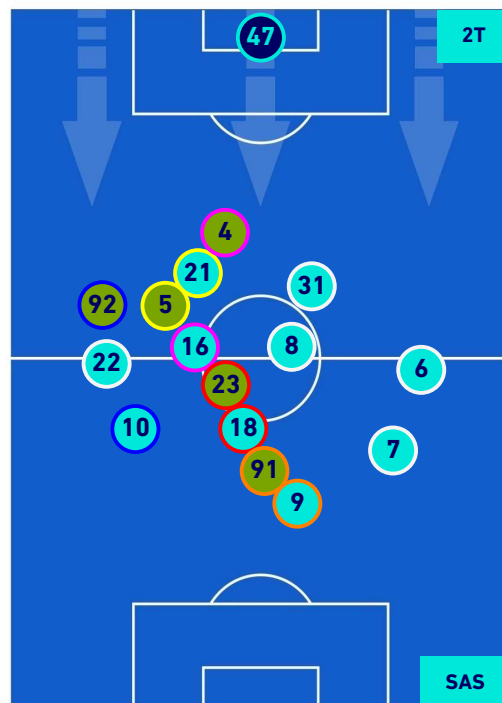

HELLAS VERONA

2-3

SASSUOLO

POSIZIONI MEDIE POSSESSO PALLA [proprio]

Legenda:

- 1ª Sostituzione
- Giocatore Entrato
- Giocatore Uscito
- Giocatore Uscito
- 2ª Sostituzione
- Giocatore Entrato
- Giocatore Uscito
- Giocatore Uscito
- 3ª Sostituzione
- Giocatore Entrato
- Giocatore Uscito
- Giocatore Uscito
- 4ª Sostituzione
- Giocatore Entrato
- Giocatore Uscito
- Giocatore Uscito
- 5ª Sostituzione
- Giocatore Entrato
- Giocatore Uscito

- Giocatore Entrato in sostituzione di
- Giocatore Entrato
- Giocatore Entrato in sostituzione di
- Giocatore Entrato in sostituzione di
- Giocatore Entrato in sostituzione di
- Giocatore Entrato