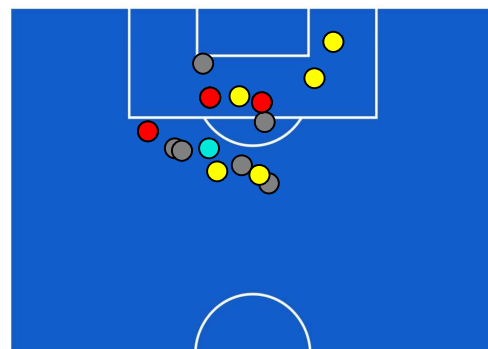

HELLAS VERONA FC

HELLAS VERONA

2-3

SASSUOLO

BILANCIAMENTO OFFENSIVO

46	Azioni di attacco	34
12	Tiri totali	15
5	Occasioni da gol	6

ZONE DI TIRO

2	Gol	3
4	In porta	8
7	Fuori Porta	6
1	Respinto	1

TOCCHI PALLA

513	Palloni giocati totali	710
152	DIFESA	273
195	CENTROCAMPO	334
166	ATTACCO	103

40	Tocchi area avversaria	18	
M. ZACCAGNI	12	5	F. CAPUTO
A. BARAK	8	3	F. DJURICIC
D. LAZOVIC	5	2	J. BOGA

HELLAS VERONA