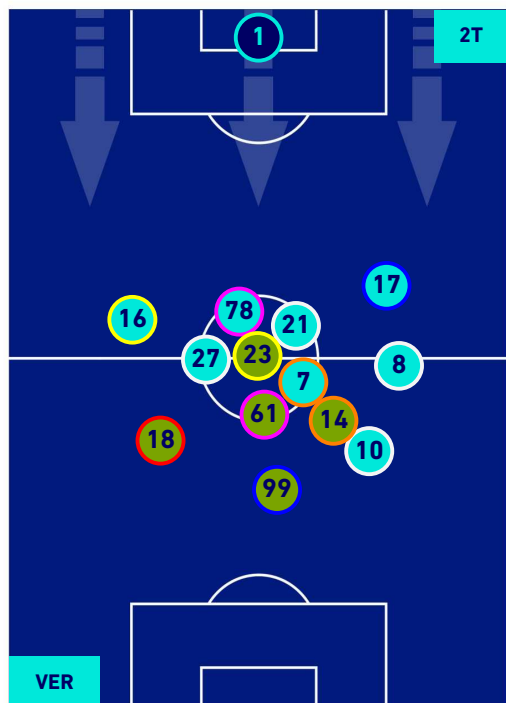

HELLAS VERONA

2-3

SASSUOLO

POSIZIONI MEDIE POSSESSO PALLA [proprio]

Legenda:

- 1ª Sostituzione
- Giocatore Entrato
- Giocatore Uscito
- Giocatore Uscito
- 2ª Sostituzione
- Giocatore Entrato
- Giocatore Uscito
- Giocatore Uscito
- 3ª Sostituzione
- Giocatore Entrato
- Giocatore Uscito
- Giocatore Uscito
- 4ª Sostituzione
- Giocatore Entrato
- Giocatore Uscito
- Giocatore Uscito
- 5ª Sostituzione
- Giocatore Entrato
- Giocatore Uscito

- Giocatore Entrato in sostituzione di
- Giocatore Entrato
- Giocatore Entrato in sostituzione di
- Giocatore Entrato in sostituzione di
- Giocatore Entrato in sostituzione di
- Giocatore Entrato