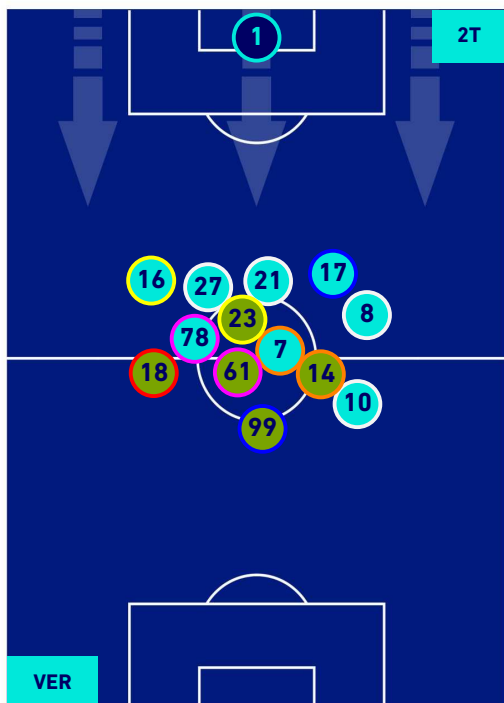

SASSUOLO

HEATMAP

HELLAS VERONA

2-3

SASSUOLO

POSIZIONI MEDIE

Legenda:

- 1ª Sostituzione
- Giocatore Entrato
- Giocatore Uscito
- Giocatore Uscito
- 2ª Sostituzione
- Giocatore Entrato
- Giocatore Uscito
- Giocatore Uscito
- 3ª Sostituzione
- Giocatore Entrato
- Giocatore Uscito
- Giocatore Uscito
- 4ª Sostituzione
- Giocatore Entrato
- Giocatore Uscito
- Giocatore Uscito
- 5ª Sostituzione
- Giocatore Entrato
- Giocatore Uscito

- Giocatore Entrato in sostituzione di
- Giocatore Uscito
- Giocatore Entrato in sostituzione di
- Giocatore Uscito
- Giocatore Entrato in sostituzione di
- Giocatore Uscito
- Giocatore Entrato in sostituzione di
- Giocatore Uscito