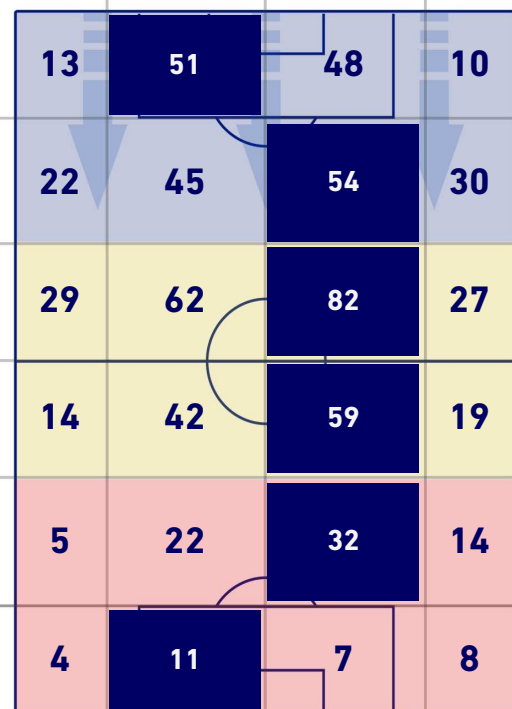

TOCCHI PALLA

513	Palloni giocati totali	710
152	DIFESA	273
195	CENTROCAMPO	334
166	ATTACCO	103

40	Tocchi area avversaria	18	
M. ZACCAGNI	12	5	F. CAPUTO
A. BARAK	8	3	F. DJURICIC
D. LAZOVIC	5	2	J. BOGA

HELLAS VERONA