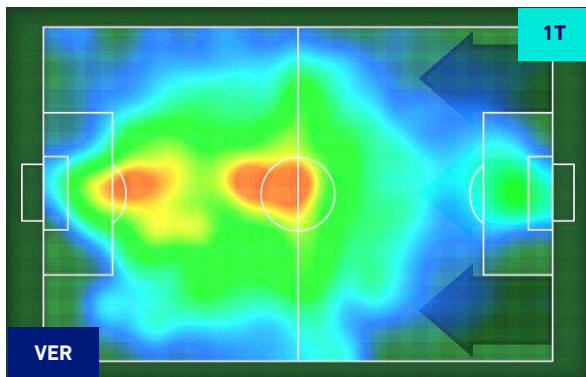

SASSUOLO

HEATMAP

HELLAS VERONA

2-3

SASSUOLO

POSIZIONI MEDIE

Legenda:

- 1ª Sostituzione
- Giocatore Entrato
- Giocatore Uscito
- Giocatore Uscito
- 2ª Sostituzione
- Giocatore Entrato
- Giocatore Uscito
- Giocatore Uscito
- 3ª Sostituzione
- Giocatore Entrato
- Giocatore Uscito
- Giocatore Uscito
- 4ª Sostituzione
- Giocatore Entrato
- Giocatore Uscito
- Giocatore Uscito
- 5ª Sostituzione
- Giocatore Entrato
- Giocatore Uscito