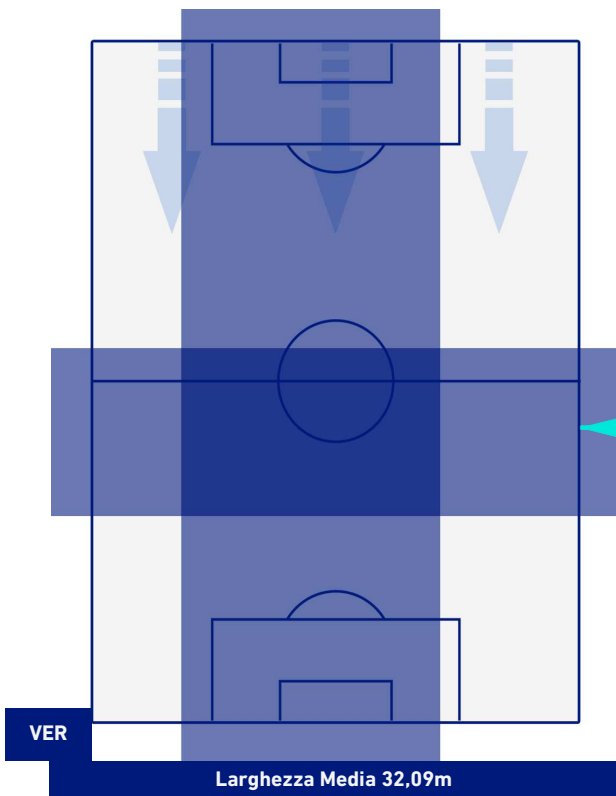

-
-
-
-

SERIE A

HELLAS VERONA FC

HELLAS VERONA

2-3

SASSUOLO

BARICENTRO 1° TEMPO

BARICENTRO 2° TEMPO