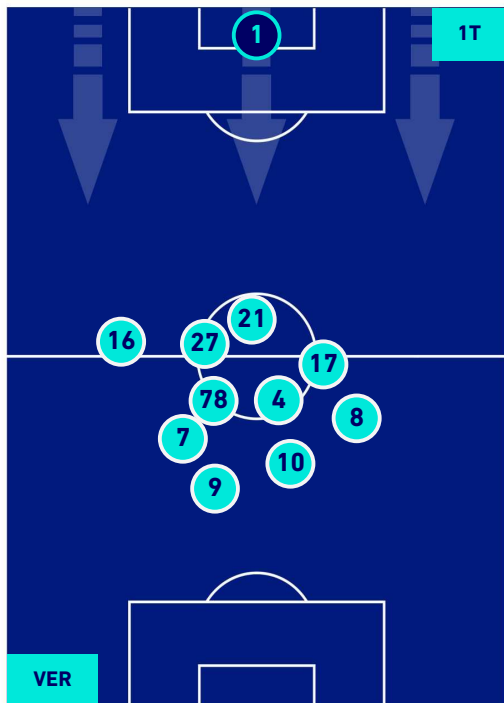

SASSUOLO

HEATMAP

HELLAS VERONA

2-3

SASSUOLO

POSIZIONI MEDIE

Legenda:

- 1ª Sostituzione
- Giocatore Entrato
- Giocatore Uscito
- Giocatore Uscito
- 2ª Sostituzione
- Giocatore Entrato
- Giocatore Uscito
- Giocatore Uscito
- 3ª Sostituzione
- Giocatore Entrato
- Giocatore Uscito
- Giocatore Uscito
- 4ª Sostituzione
- Giocatore Entrato
- Giocatore Uscito
- Giocatore Uscito
- 5ª Sostituzione
- Giocatore Entrato
- Giocatore Uscito

- Giocatore Entrato in sostituzione di
- Giocatore Uscito
- Giocatore Entrato in sostituzione di
- Giocatore Uscito
- Giocatore Entrato in sostituzione di
- Giocatore Uscito
- Giocatore Entrato in sostituzione di
- Giocatore Uscito