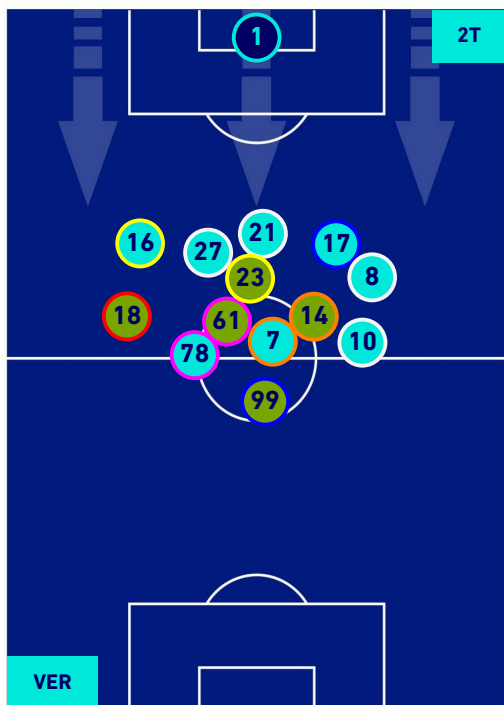

HELLAS VERONA FC

HELLAS VERONA

2-3

SASSUOLO

POSIZIONI MEDIE POSSESSO PALLA [avversario]

Legenda:

- 1^ Sostituzione
- 2^ Sostituzione
- 3^ Sostituzione
- 4^ Sostituzione
- 5^ Sostituzione

- Giocatore Entrato
- Giocatore Entrato
- Giocatore Entrato
- Giocatore Entrato
- Giocatore Entrato

- Giocatore Uscito
- Giocatore Uscito
- Giocatore Uscito
- Giocatore Uscito

- Giocatore Entrato in sostituzione di
- Giocatore Entrato in sostituzione di
- Giocatore Entrato in sostituzione di
- Giocatore Entrato in sostituzione di