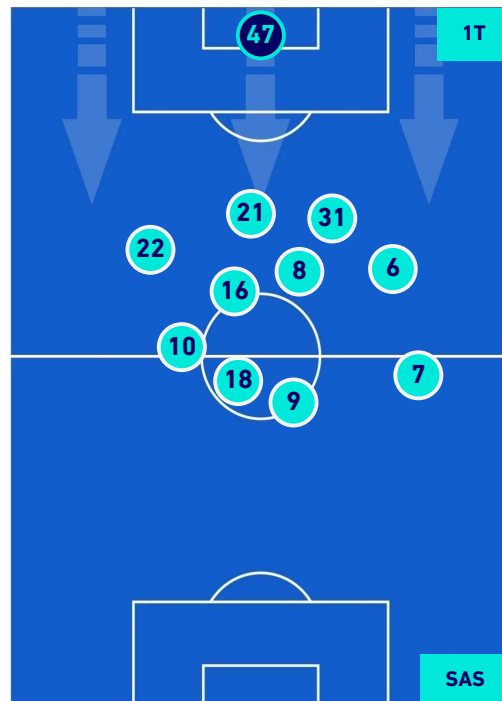

HELLAS VERONA

2-3

SASSUOLO

POSIZIONI MEDIE POSSESSO PALLA [proprio]

Legenda:

- 1ª Sostituzione
- Giocatore Entrato
- Giocatore Uscito
- Giocatore Uscito
- 2ª Sostituzione
- Giocatore Entrato
- Giocatore Uscito
- Giocatore Uscito
- 3ª Sostituzione
- Giocatore Entrato
- Giocatore Uscito
- Giocatore Uscito
- 4ª Sostituzione
- Giocatore Entrato
- Giocatore Uscito
- Giocatore Uscito
- 5ª Sostituzione
- Giocatore Entrato
- Giocatore Uscito

- Giocatore Entrato in sostituzione di
- Giocatore Entrato
- Giocatore Entrato in sostituzione di
- Giocatore Entrato in sostituzione di
- Giocatore Entrato in sostituzione di
- Giocatore Entrato