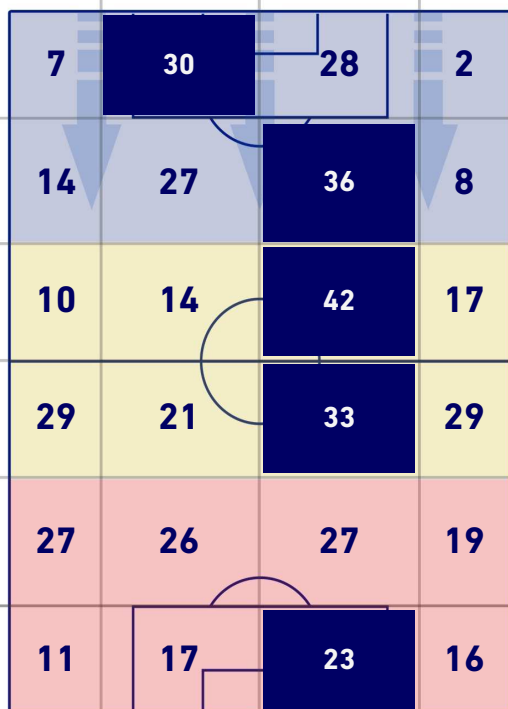

TOCCHI PALLA

513	Palloni giocati totali	710
152	DIFESA	273
195	CENTROCAMPO	334
166	ATTACCO	103

40	Tocchi area avversaria	18	
M. ZACCAGNI	12	5	F. CAPUTO
A. BARAK	8	3	F. DJURICIC
D. LAZOVIC	5	2	J. BOGA

HELLAS VERONA