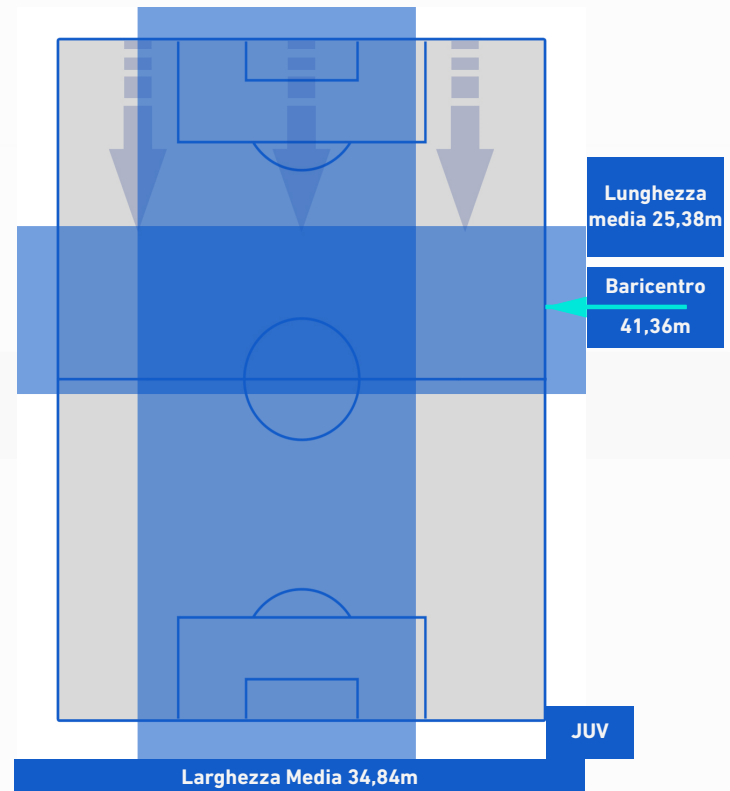

BARICENTRO POSSESSO AVVERSAIO