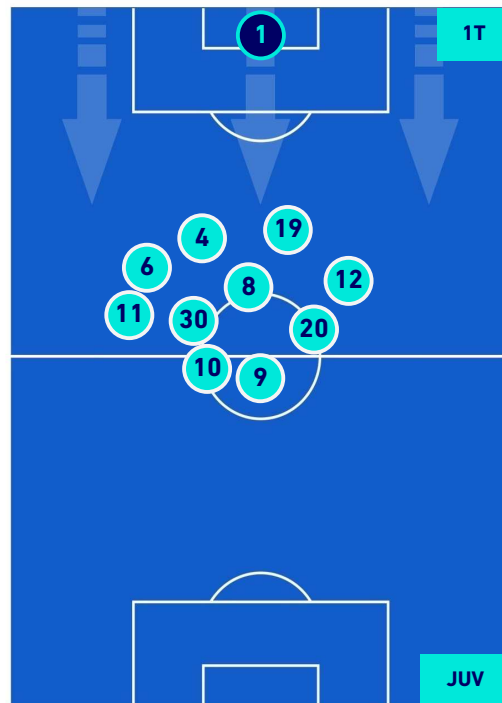

UDINESE

2-2

JUVENTUS

HEATMAP

UDINESE

2-2

JUVENTUS

POSIZIONI MEDIE

Legenda:

- | | | |
|-----------------|--------------------------------------|------------------|
| 1ª Sostituzione | Giocatore Entrato | Giocatore Uscito |
| 2ª Sostituzione | Giocatore Entrato | Giocatore Uscito |
| 3ª Sostituzione | Giocatore Entrato | Giocatore Uscito |
| 4ª Sostituzione | Giocatore Entrato | Giocatore Uscito |
| 5ª Sostituzione | Giocatore Entrato | Giocatore Uscito |
| | Giocatore Entrato in sostituzione di | Giocatore Uscito |
| | Giocatore Entrato in sostituzione di | Giocatore Uscito |
| | Giocatore Entrato in sostituzione di | Giocatore Uscito |
| | Giocatore Entrato in sostituzione di | Giocatore Uscito |