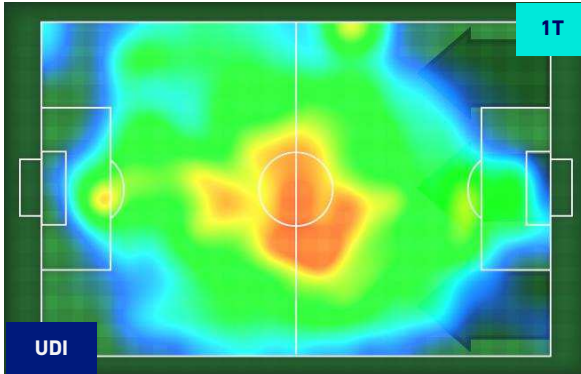

Jog-Run-Sprint (km 108.04)		
28.489	71.991	7.56

I dati fisici sono relativi alla rilevazione live e potranno differire da quelli certificati consegnati successivamente agli staff tecnici

Udine 22/08/2021 STADIO DACIA ARENA - STADIO FRIULI - 18:30

UDINESE

2-2

JUVENTUS

HEATMAP

UDINESE

2-2

JUVENTUS

POSIZIONI MEDIE

Legenda:

- | | | |
|-----------------|--------------------------------------|------------------|
| 1ª Sostituzione | Giocatore Entrato | Giocatore Uscito |
| 2ª Sostituzione | Giocatore Entrato | Giocatore Uscito |
| 3ª Sostituzione | Giocatore Entrato | Giocatore Uscito |
| 4ª Sostituzione | Giocatore Entrato | Giocatore Uscito |
| 5ª Sostituzione | Giocatore Entrato | Giocatore Uscito |
| | Giocatore Entrato in sostituzione di | Giocatore Uscito |
| | Giocatore Entrato in sostituzione di | Giocatore Uscito |
| | Giocatore Entrato in sostituzione di | Giocatore Uscito |
| | Giocatore Entrato in sostituzione di | Giocatore Uscito |