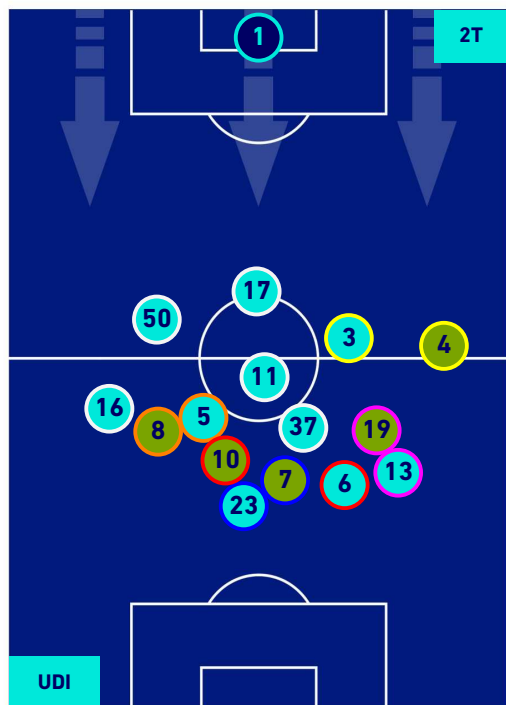

UDINESE

2-2

JUVENTUS

HEATMAP

UDINESE

2-2

JUVENTUS

POSIZIONI MEDIE

Legenda:

- | | | |
|-----------------|--------------------------------------|------------------|
| 1ª Sostituzione | Giocatore Entrato | Giocatore Uscito |
| 2ª Sostituzione | Giocatore Entrato | Giocatore Uscito |
| 3ª Sostituzione | Giocatore Entrato | Giocatore Uscito |
| 4ª Sostituzione | Giocatore Entrato | Giocatore Uscito |
| 5ª Sostituzione | Giocatore Entrato | Giocatore Uscito |
| | Giocatore Entrato in sostituzione di | Giocatore Uscito |
| | Giocatore Entrato in sostituzione di | Giocatore Uscito |
| | Giocatore Entrato in sostituzione di | Giocatore Uscito |
| | Giocatore Entrato in sostituzione di | Giocatore Uscito |

UDINESE

2-2

JUVENTUS

POSIZIONI MEDIE POSSESSO PALLA [proprio]

- Legenda:**
- 1ª Sostituzione
 - Giocatore Entrato
 - Giocatore Uscito
 - Giocatore Entrato in sostituzione di
 - 2ª Sostituzione
 - Giocatore Entrato
 - Giocatore Uscito
 - Giocatore Entrato in sostituzione di
 - 3ª Sostituzione
 - Giocatore Entrato
 - Giocatore Uscito
 - Giocatore Entrato in sostituzione di
 - 4ª Sostituzione
 - Giocatore Entrato
 - Giocatore Uscito
 - Giocatore Entrato in sostituzione di
 - 5ª Sostituzione
 - Giocatore Entrato
 - Giocatore Uscito
 - Giocatore Entrato in sostituzione di