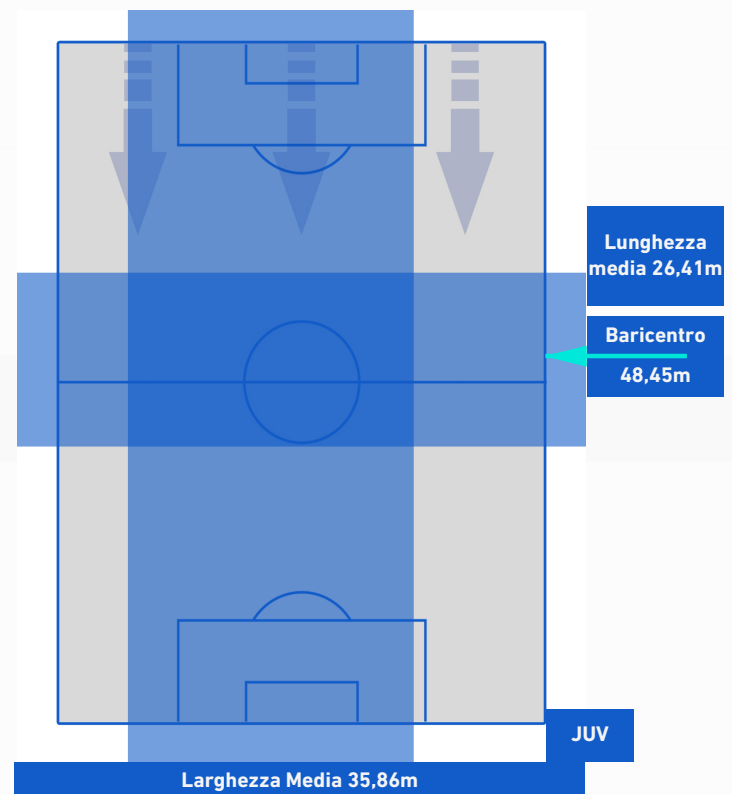

UDINESE

2-2

JUVENTUS

POSIZIONI MEDIE POSSESSO PALLA [avversario]

Legenda:

- | | | |
|-----------------|--------------------------------------|------------------|
| 1ª Sostituzione | Giocatore Entrato | Giocatore Uscito |
| 2ª Sostituzione | Giocatore Entrato | Giocatore Uscito |
| 3ª Sostituzione | Giocatore Entrato | Giocatore Uscito |
| 4ª Sostituzione | Giocatore Entrato | Giocatore Uscito |
| 5ª Sostituzione | Giocatore Entrato | Giocatore Uscito |
| | Giocatore Entrato in sostituzione di | Giocatore Uscito |
| | Giocatore Entrato in sostituzione di | Giocatore Uscito |
| | Giocatore Entrato in sostituzione di | Giocatore Uscito |
| | Giocatore Entrato in sostituzione di | Giocatore Uscito |
| | Giocatore Entrato in sostituzione di | Giocatore Uscito |

UDINESE

2-2

JUVENTUS

BARICENTRO 1° TEMPO

BARICENTRO 2° TEMPO

UDINESE

2-2

JUVENTUS