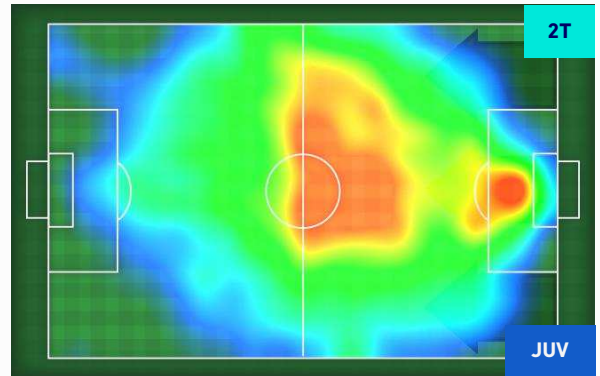

Jog-Run-Sprint (km 108.04)		
28.489	71.991	7.56

I dati fisici sono relativi alla rilevazione live e potranno differire da quelli certificati consegnati successivamente agli staff tecnici

Udine 22/08/2021 STADIO DACIA ARENA - STADIO FRIULI - 18:30

UDINESE

2-2

JUVENTUS

HEATMAP

UDINESE

2-2

JUVENTUS

POSIZIONI MEDIE

Legenda:

- | | | |
|-----------------|--------------------------------------|------------------|
| 1ª Sostituzione | Giocatore Entrato | Giocatore Uscito |
| 2ª Sostituzione | Giocatore Entrato | Giocatore Uscito |
| 3ª Sostituzione | Giocatore Entrato | Giocatore Uscito |
| 4ª Sostituzione | Giocatore Entrato | Giocatore Uscito |
| 5ª Sostituzione | Giocatore Entrato | Giocatore Uscito |
| | Giocatore Entrato in sostituzione di | Giocatore Uscito |
| | Giocatore Entrato in sostituzione di | Giocatore Uscito |
| | Giocatore Entrato in sostituzione di | Giocatore Uscito |
| | Giocatore Entrato in sostituzione di | Giocatore Uscito |