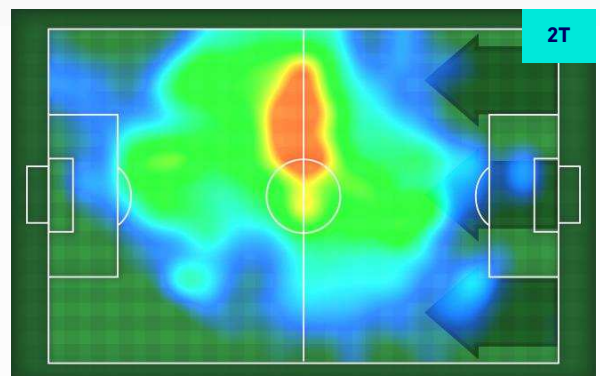

UDINESE

2-2

JUVENTUS

GIOCATORI CHIAVE

ROBERTO PEREYRA 37

Ruolo:	Centrocampista
Presenze in Serie A:	167
Gol in Serie A:	18
Data Nascita:	07/01/1991
Nazionalità:	ARG

Jog 28% - Run 64% - Sprint 8% Km 11.44

3.241	7.324	0.875

Statistiche

Minuti giocati	100'
Gol	1
Occasioni da gol	1
Tiri	1
Tiri in porta	1(1)
Palle giocate	54
Passaggi riusciti	30
Passaggi riusciti/tentati (%)	86%
Passaggi chiave	2
Recuperi	2
Falli subiti	2

HeatMap

PAULO DYBALA 10

Ruolo:	Attaccante
Presenze in Serie A:	243
Gol in Serie A:	89
Data Nascita:	15/11/1993
Nazionalità:	ARG

Jog 26% - Run 66% - Sprint 8% Km 11.147

2.852	7.369	0.926

Statistiche

Minuti giocati	100'
Gol	1
Occasioni da gol	2
Tiri	3
Tiri in porta	2(1)
Assist	1
Palle giocate	62
Passaggi riusciti	34
Passaggi riusciti/tentati (%)	79%
Passaggi chiave	3
Recuperi	1
Falli subiti	1

HeatMap