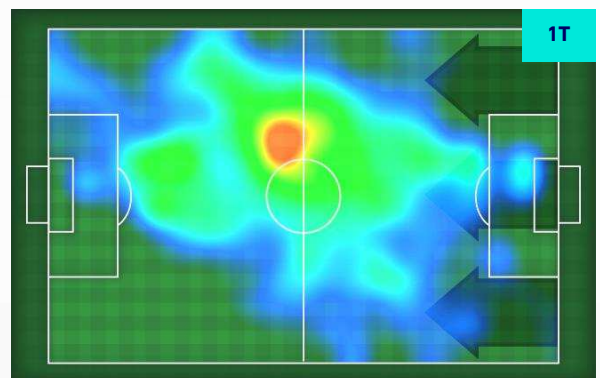

UDINESE

2-2

JUVENTUS

GIOCATORI CHIAVE

ROBERTO PEREYRA 37

Ruolo:	Centrocampista
Presenze in Serie A:	167
Gol in Serie A:	18
Data Nascita:	07/01/1991
Nazionalità:	ARG

Jog 28% - Run 64% - Sprint 8% Km 11.44

3.241	7.324	0.875

Statistiche

Minuti giocati	100'
Gol	1
Occasioni da gol	1
Tiri	1
Tiri in porta	1(1)
Palle giocate	54
Passaggi riusciti	30
Passaggi riusciti/tentati (%)	86%
Passaggi chiave	2
Recuperi	2
Falli subiti	2

HeatMap

PAULO DYBALA 10

Ruolo:	Attaccante
Presenze in Serie A:	243
Gol in Serie A:	89
Data Nascita:	15/11/1993
Nazionalità:	ARG

Jog 26% - Run 66% - Sprint 8% Km 11.147

2.852	7.369	0.926

Statistiche

Minuti giocati	100'
Gol	1
Occasioni da gol	2
Tiri	3
Tiri in porta	2(1)
Assist	1
Palle giocate	62
Passaggi riusciti	34
Passaggi riusciti/tentati (%)	79%
Passaggi chiave	3
Recuperi	1
Falli subiti	1

HeatMap