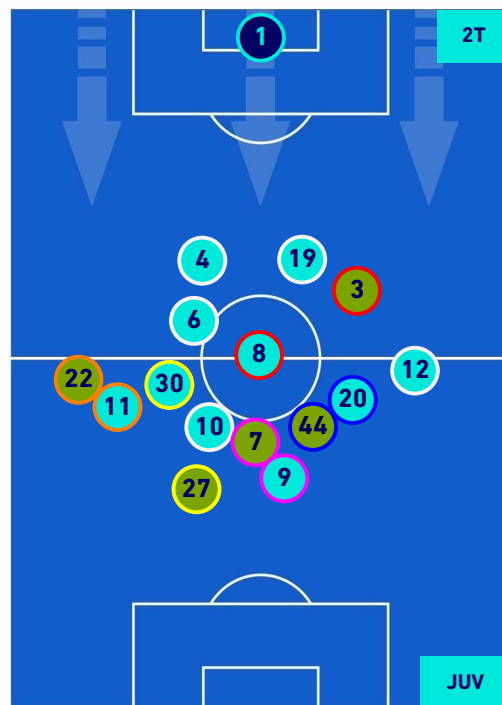

UDINESE

2-2

JUVENTUS

HEATMAP

UDINESE

2-2

JUVENTUS

POSIZIONI MEDIE

Legenda:

- | | | |
|-----------------|--------------------------------------|------------------|
| 1ª Sostituzione | Giocatore Entrato | Giocatore Uscito |
| 2ª Sostituzione | Giocatore Entrato | Giocatore Uscito |
| 3ª Sostituzione | Giocatore Entrato | Giocatore Uscito |
| 4ª Sostituzione | Giocatore Entrato | Giocatore Uscito |
| 5ª Sostituzione | Giocatore Entrato | Giocatore Uscito |
| | Giocatore Entrato in sostituzione di | Giocatore Uscito |
| | Giocatore Entrato in sostituzione di | Giocatore Uscito |
| | Giocatore Entrato in sostituzione di | Giocatore Uscito |
| | Giocatore Entrato in sostituzione di | Giocatore Uscito |

UDINESE

2-2

JUVENTUS

POSIZIONI MEDIE POSSESSO PALLA [proprio]

- Legenda:**
- 1ª Sostituzione
 - Giocatore Entrato
 - Giocatore Uscito
 - Giocatore Entrato in sostituzione di
 - 2ª Sostituzione
 - Giocatore Entrato
 - Giocatore Uscito
 - Giocatore Entrato in sostituzione di
 - 3ª Sostituzione
 - Giocatore Entrato
 - Giocatore Uscito
 - Giocatore Entrato in sostituzione di
 - 4ª Sostituzione
 - Giocatore Entrato
 - Giocatore Uscito
 - Giocatore Entrato in sostituzione di
 - 5ª Sostituzione
 - Giocatore Entrato
 - Giocatore Uscito
 - Giocatore Entrato in sostituzione di