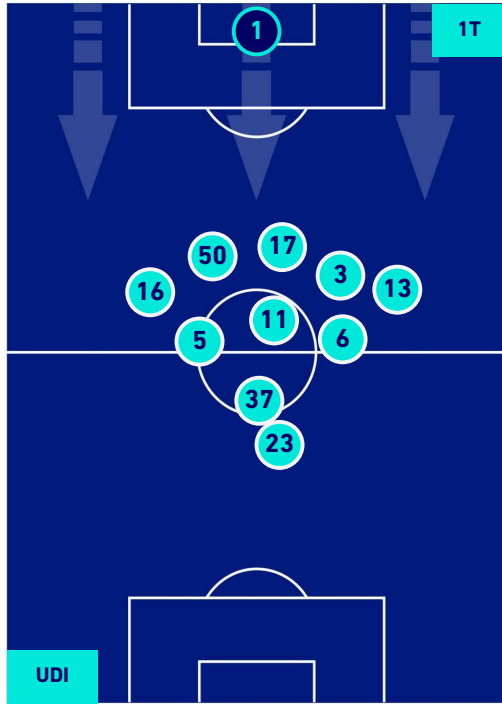

Legenda:

- | | | |
|-----------------|--------------------------------------|------------------|
| 1ª Sostituzione | Giocatore Entrato | Giocatore Uscito |
| 2ª Sostituzione | Giocatore Entrato | Giocatore Uscito |
| 3ª Sostituzione | Giocatore Entrato | Giocatore Uscito |
| 4ª Sostituzione | Giocatore Entrato | Giocatore Uscito |
| 5ª Sostituzione | Giocatore Entrato | Giocatore Uscito |
| | Giocatore Entrato in sostituzione di | Giocatore Uscito |
| | Giocatore Entrato in sostituzione di | Giocatore Uscito |
| | Giocatore Entrato in sostituzione di | Giocatore Uscito |
| | Giocatore Entrato in sostituzione di | Giocatore Uscito |

UDINESE

2-2

JUVENTUS

POSIZIONI MEDIE POSSESSO PALLA [proprio]

- Legenda:**
- 1ª Sostituzione
 - Giocatore Entrato
 - Giocatore Uscito
 - Giocatore Entrato in sostituzione di
 - 2ª Sostituzione
 - Giocatore Entrato
 - Giocatore Uscito
 - Giocatore Entrato in sostituzione di
 - 3ª Sostituzione
 - Giocatore Entrato
 - Giocatore Uscito
 - Giocatore Entrato in sostituzione di
 - 4ª Sostituzione
 - Giocatore Entrato
 - Giocatore Uscito
 - Giocatore Entrato in sostituzione di
 - 5ª Sostituzione
 - Giocatore Entrato
 - Giocatore Uscito
 - Giocatore Entrato in sostituzione di

UDINESE

2-2

JUVENTUS

POSIZIONI MEDIE POSSESSO PALLA [avversario]

Legenda:

- | | | |
|-----------------|--------------------------------------|------------------|
| 1ª Sostituzione | Giocatore Entrato | Giocatore Uscito |
| 2ª Sostituzione | Giocatore Entrato | Giocatore Uscito |
| 3ª Sostituzione | Giocatore Entrato | Giocatore Uscito |
| 4ª Sostituzione | Giocatore Entrato | Giocatore Uscito |
| 5ª Sostituzione | Giocatore Entrato | Giocatore Uscito |
| | Giocatore Entrato in sostituzione di | Giocatore Uscito |
| | Giocatore Entrato in sostituzione di | Giocatore Uscito |
| | Giocatore Entrato in sostituzione di | Giocatore Uscito |
| | Giocatore Entrato in sostituzione di | Giocatore Uscito |
| | Giocatore Entrato in sostituzione di | Giocatore Uscito |