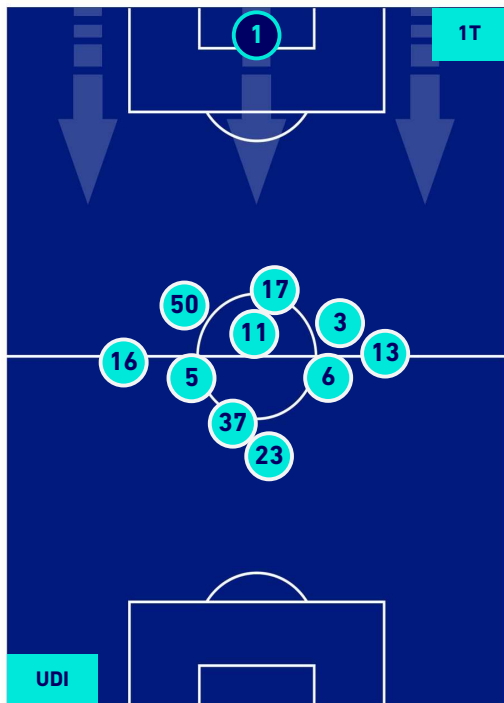

UDINESE

2-2

JUVENTUS

HEATMAP

UDINESE

2-2

JUVENTUS

POSIZIONI MEDIE

Legenda:

- | | | |
|-----------------|--------------------------------------|------------------|
| 1ª Sostituzione | Giocatore Entrato | Giocatore Uscito |
| 2ª Sostituzione | Giocatore Entrato | Giocatore Uscito |
| 3ª Sostituzione | Giocatore Entrato | Giocatore Uscito |
| 4ª Sostituzione | Giocatore Entrato | Giocatore Uscito |
| 5ª Sostituzione | Giocatore Entrato | Giocatore Uscito |
| | Giocatore Entrato in sostituzione di | Giocatore Uscito |
| | Giocatore Entrato in sostituzione di | Giocatore Uscito |
| | Giocatore Entrato in sostituzione di | Giocatore Uscito |
| | Giocatore Entrato in sostituzione di | Giocatore Uscito |