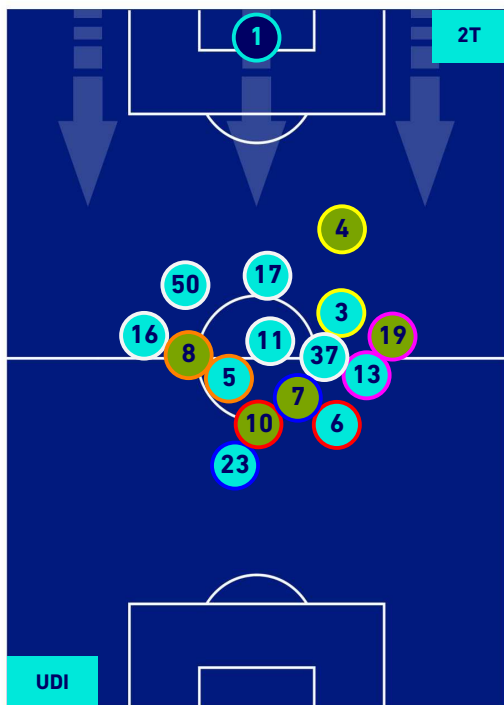

UDINESE

2-2

JUVENTUS

HEATMAP

UDINESE

2-2

JUVENTUS

POSIZIONI MEDIE

Legenda:

- | | | |
|-----------------|--------------------------------------|------------------|
| 1ª Sostituzione | Giocatore Entrato | Giocatore Uscito |
| 2ª Sostituzione | Giocatore Entrato | Giocatore Uscito |
| 3ª Sostituzione | Giocatore Entrato | Giocatore Uscito |
| 4ª Sostituzione | Giocatore Entrato | Giocatore Uscito |
| 5ª Sostituzione | Giocatore Entrato | Giocatore Uscito |
| | Giocatore Entrato in sostituzione di | Giocatore Uscito |
| | Giocatore Entrato in sostituzione di | Giocatore Uscito |
| | Giocatore Entrato in sostituzione di | Giocatore Uscito |
| | Giocatore Entrato in sostituzione di | Giocatore Uscito |