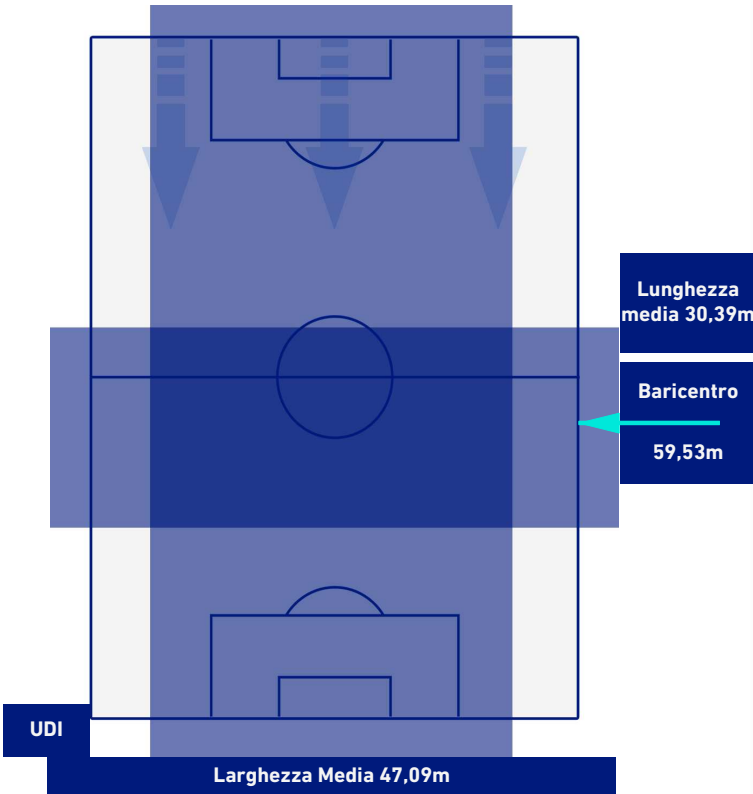

UDINESE

2-2

JUVENTUS

BARICENTRO POSSESSO PROPRIO