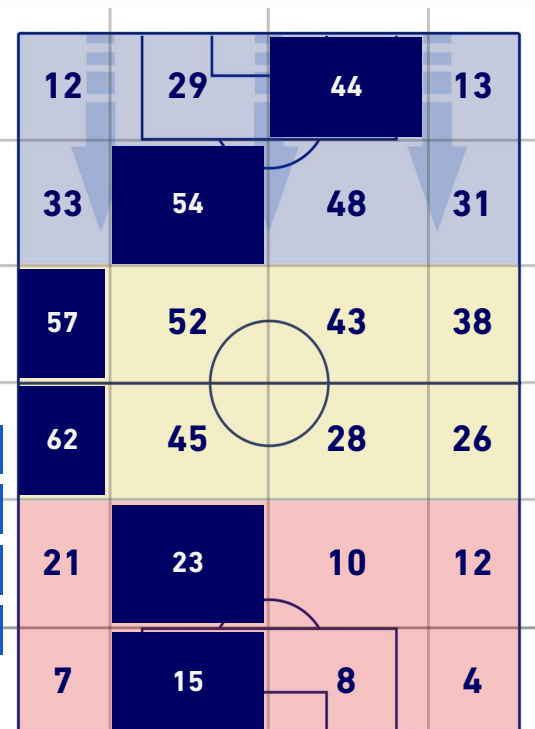

2	Gol	2
6	In porta	3
3	Fuori Porta	7
2	Respinto	0

TOCCHI PALLA

573	Palloni giocati totali	715
136	DIFESA	264
304	CENTROCAMPO	351
133	ATTACCO	100

14	Tocchi area avversaria	23	
R. PEREYRA	3	5	P. DYBALA
I. PUSSETTO	3	5	A. MORATA
S. OKAKA	2	4	J. CUADRADO

UDINESE

2-2

JUVENTUS

GIOCATORI CHIAVE

ROBERTO PEREYRA 37

Ruolo:	Centrocampista
Presenze in Serie A:	167
Gol in Serie A:	18
Data Nascita:	07/01/1991
Nazionalità:	ARG

Jog 28% - Run 64% - Sprint 8% Km 11.44

3.241	7.324	0.875
-------	-------	-------