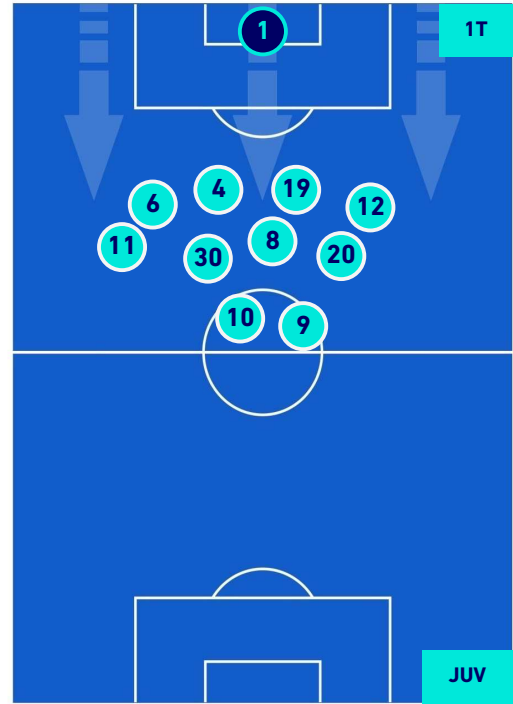

Legenda:

- | | | |
|-----------------|--------------------------------------|------------------|
| 1ª Sostituzione | Giocatore Entrato | Giocatore Uscito |
| 2ª Sostituzione | Giocatore Entrato | Giocatore Uscito |
| 3ª Sostituzione | Giocatore Entrato | Giocatore Uscito |
| 4ª Sostituzione | Giocatore Entrato | Giocatore Uscito |
| 5ª Sostituzione | Giocatore Entrato | Giocatore Uscito |
| | Giocatore Entrato in sostituzione di | Giocatore Uscito |
| | Giocatore Entrato in sostituzione di | Giocatore Uscito |
| | Giocatore Entrato in sostituzione di | Giocatore Uscito |
| | Giocatore Entrato in sostituzione di | Giocatore Uscito |

UDINESE

2-2

JUVENTUS

POSIZIONI MEDIE POSSESSO PALLA [proprio]

- Legenda:**
- 1ª Sostituzione
 - Giocatore Entrato
 - Giocatore Uscito
 - Giocatore Entrato in sostituzione di
 - 2ª Sostituzione
 - Giocatore Entrato
 - Giocatore Uscito
 - Giocatore Entrato in sostituzione di
 - 3ª Sostituzione
 - Giocatore Entrato
 - Giocatore Uscito
 - Giocatore Entrato in sostituzione di
 - 4ª Sostituzione
 - Giocatore Entrato
 - Giocatore Uscito
 - Giocatore Entrato in sostituzione di
 - 5ª Sostituzione
 - Giocatore Entrato
 - Giocatore Uscito
 - Giocatore Entrato in sostituzione di

UDINESE

2-2

JUVENTUS

POSIZIONI MEDIE POSSESSO PALLA [avversario]

Legenda:

- | | | |
|-----------------|--------------------------------------|------------------|
| 1ª Sostituzione | Giocatore Entrato | Giocatore Uscito |
| 2ª Sostituzione | Giocatore Entrato | Giocatore Uscito |
| 3ª Sostituzione | Giocatore Entrato | Giocatore Uscito |
| 4ª Sostituzione | Giocatore Entrato | Giocatore Uscito |
| 5ª Sostituzione | Giocatore Entrato | Giocatore Uscito |
| | Giocatore Entrato in sostituzione di | Giocatore Uscito |
| | Giocatore Entrato in sostituzione di | Giocatore Uscito |
| | Giocatore Entrato in sostituzione di | Giocatore Uscito |
| | Giocatore Entrato in sostituzione di | Giocatore Uscito |
| | Giocatore Entrato in sostituzione di | Giocatore Uscito |