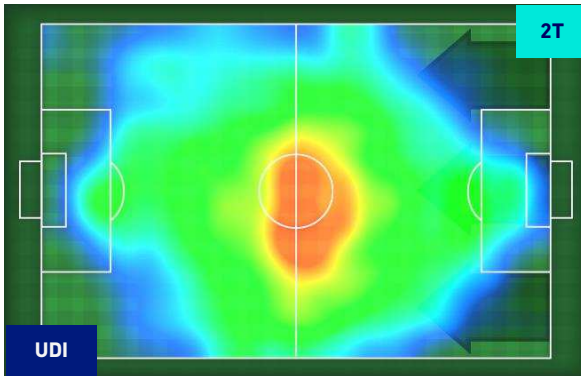

Jog-Run-Sprint (km 108.04)		
28.489	71.991	7.56

I dati fisici sono relativi alla rilevazione live e potranno differire da quelli certificati consegnati successivamente agli staff tecnici

Udine 22/08/2021 STADIO DACIA ARENA - STADIO FRIULI - 18:30

UDINESE

2-2

JUVENTUS

HEATMAP

UDINESE

2-2

JUVENTUS

POSIZIONI MEDIE

Legenda:

- | | | |
|-----------------|--------------------------------------|------------------|
| 1ª Sostituzione | Giocatore Entrato | Giocatore Uscito |
| 2ª Sostituzione | Giocatore Entrato | Giocatore Uscito |
| 3ª Sostituzione | Giocatore Entrato | Giocatore Uscito |
| 4ª Sostituzione | Giocatore Entrato | Giocatore Uscito |
| 5ª Sostituzione | Giocatore Entrato | Giocatore Uscito |
| | Giocatore Entrato in sostituzione di | Giocatore Uscito |
| | Giocatore Entrato in sostituzione di | Giocatore Uscito |
| | Giocatore Entrato in sostituzione di | Giocatore Uscito |
| | Giocatore Entrato in sostituzione di | Giocatore Uscito |