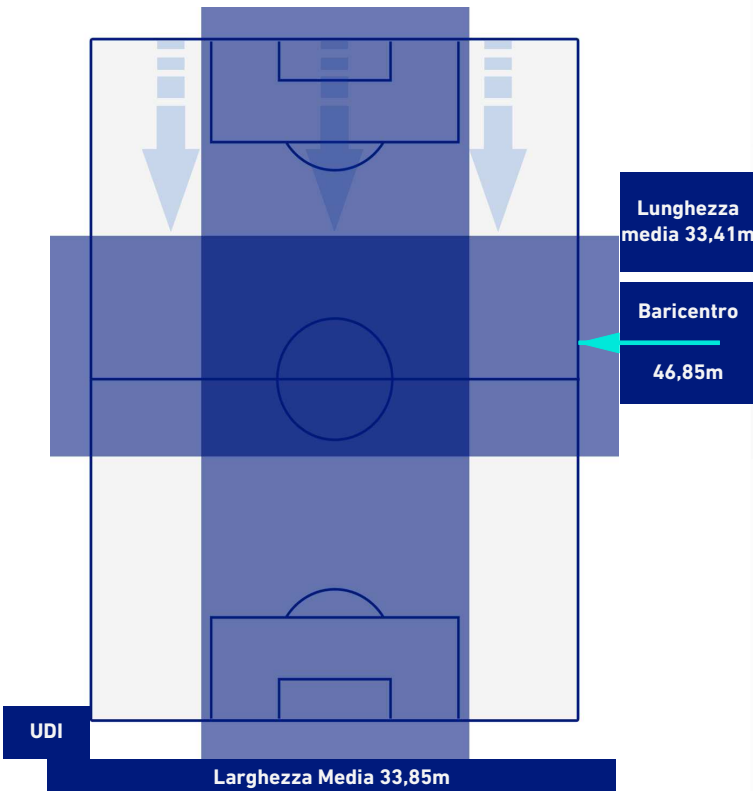

BARICENTRO POSSESSO AVVERSAIO