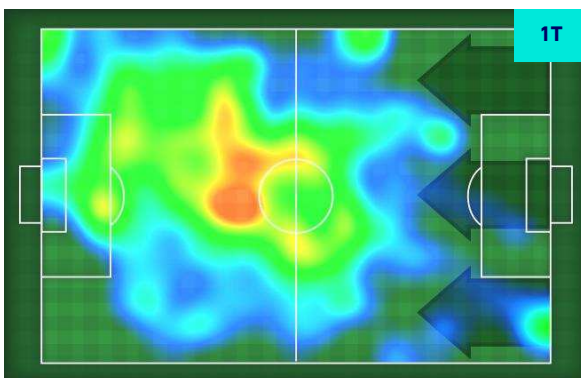

UDINESE

2-2

JUVENTUS

GIOCATORI CHIAVE

ROBERTO PEREYRA 37

Ruolo:	Centrocampista
Presenze in Serie A:	167
Gol in Serie A:	18
Data Nascita:	07/01/1991
Nazionalità:	ARG

Jog 28% - Run 64% - Sprint 8% Km 11.44

3.241	7.324	0.875

Statistiche

Minuti giocati	100'
Gol	1
Occasioni da gol	1
Tiri	1
Tiri in porta	1(1)
Palle giocate	54
Passaggi riusciti	30
Passaggi riusciti/tentati (%)	86%
Passaggi chiave	2
Recuperi	2
Falli subiti	2

HeatMap