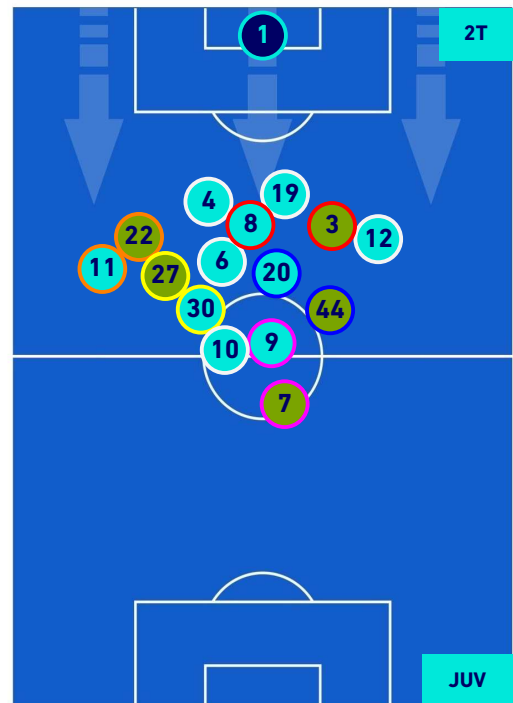

Legenda:

- | | | |
|-----------------|--------------------------------------|------------------|
| 1ª Sostituzione | Giocatore Entrato | Giocatore Uscito |
| 2ª Sostituzione | Giocatore Entrato | Giocatore Uscito |
| 3ª Sostituzione | Giocatore Entrato | Giocatore Uscito |
| 4ª Sostituzione | Giocatore Entrato | Giocatore Uscito |
| 5ª Sostituzione | Giocatore Entrato | Giocatore Uscito |
| | Giocatore Entrato in sostituzione di | Giocatore Uscito |
| | Giocatore Entrato in sostituzione di | Giocatore Uscito |
| | Giocatore Entrato in sostituzione di | Giocatore Uscito |
| | Giocatore Entrato in sostituzione di | Giocatore Uscito |

UDINESE

2-2

JUVENTUS

POSIZIONI MEDIE POSSESSO PALLA [proprio]

- Legenda:**
- 1ª Sostituzione
 - Giocatore Entrato
 - Giocatore Uscito
 - Giocatore Entrato in sostituzione di
 - 2ª Sostituzione
 - Giocatore Entrato
 - Giocatore Uscito
 - Giocatore Entrato in sostituzione di
 - 3ª Sostituzione
 - Giocatore Entrato
 - Giocatore Uscito
 - Giocatore Entrato in sostituzione di
 - 4ª Sostituzione
 - Giocatore Entrato
 - Giocatore Uscito
 - Giocatore Entrato in sostituzione di
 - 5ª Sostituzione
 - Giocatore Entrato
 - Giocatore Uscito
 - Giocatore Entrato in sostituzione di

UDINESE

2-2

JUVENTUS

POSIZIONI MEDIE POSSESSO PALLA [avversario]

Legenda:

- | | | |
|-----------------|--------------------------------------|------------------|
| 1ª Sostituzione | Giocatore Entrato | Giocatore Uscito |
| 2ª Sostituzione | Giocatore Entrato | Giocatore Uscito |
| 3ª Sostituzione | Giocatore Entrato | Giocatore Uscito |
| 4ª Sostituzione | Giocatore Entrato | Giocatore Uscito |
| 5ª Sostituzione | Giocatore Entrato | Giocatore Uscito |
| | Giocatore Entrato in sostituzione di | Giocatore Uscito |
| | Giocatore Entrato in sostituzione di | Giocatore Uscito |
| | Giocatore Entrato in sostituzione di | Giocatore Uscito |
| | Giocatore Entrato in sostituzione di | Giocatore Uscito |
| | Giocatore Entrato in sostituzione di | Giocatore Uscito |