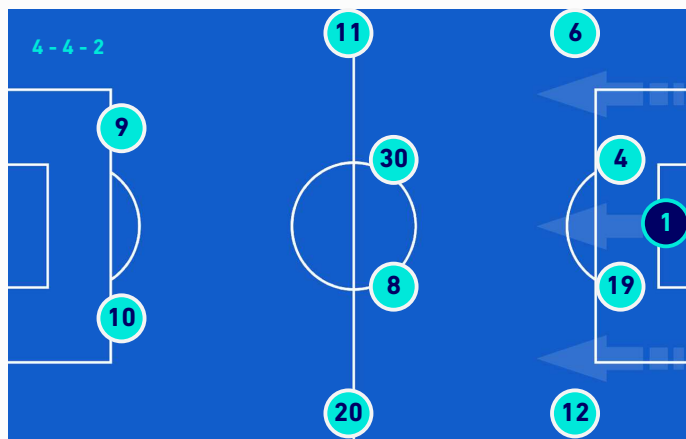

A disposizione

	CARLO PINSOGLIO	23
	MATTIA PERIN	36
	MATTIA DE SCIGLIO	2
	GIORGIO CHIellini	3
	CRISTIANO RONALDO	7
	LUCA PELLEGRINI	17
	KAIO JORGE	21
	FEDERICO CHIESA	22
	DANIELE RUGANI	24
	MANUEL LOCATELLI	27
	FILIPPO RANOCCHIA	42
	DEJAN KULUSEVSKI	44

Allenatore: **MASSIMILIANO ALLEGRI**

Quarto Uomo: **ALESSANDRO PRONTERA**
V.A.R.: **MAURIZIO MARIANI**
A.V.A.R.: **CIRO CARBONE**