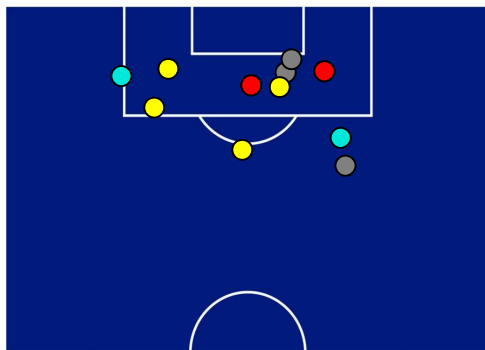

BARICENTRO POSSESSO PROPRIO

BARICENTRO POSSESSO AVVERSAIO

UDINESE

2-2

JUVENTUS

BILANCIAMENTO OFFENSIVO

24	Azioni di attacco	25
11	Tiri totali	10
6	Occasioni da gol	8

ZONE DI TIRO

2	Gol	2
6	In porta	3
3	Fuori Porta	7
2	Respinto	0

TOCCHI PALLA

573	Palloni giocati totali	715
136	DIFESA	264
304	CENTROCAMPO	351
133	ATTACCO	100

14	Tocchi area avversaria	23	
R. PEREYRA	3	5	P. DYBALA
I. PUSSETTO	3	5	A. MORATA
S. OKAKA	2	4	J. CUADRADO