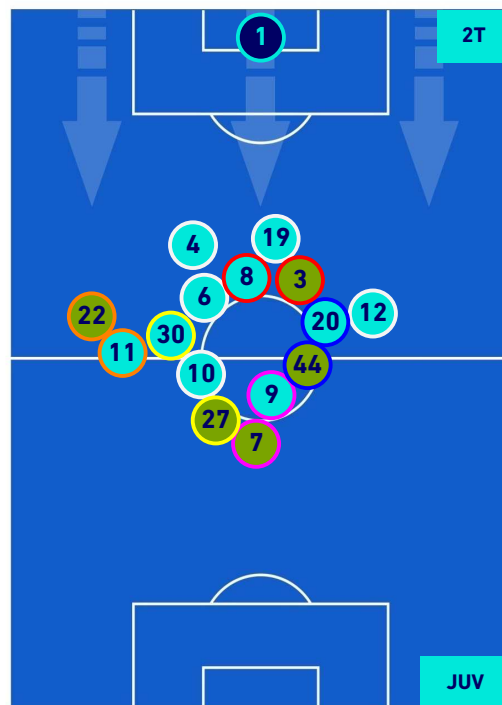

UDINESE

2-2

JUVENTUS

HEATMAP

UDINESE

2-2

JUVENTUS

POSIZIONI MEDIE

Legenda:

- | | | |
|-----------------|--------------------------------------|------------------|
| 1ª Sostituzione | Giocatore Entrato | Giocatore Uscito |
| 2ª Sostituzione | Giocatore Entrato | Giocatore Uscito |
| 3ª Sostituzione | Giocatore Entrato | Giocatore Uscito |
| 4ª Sostituzione | Giocatore Entrato | Giocatore Uscito |
| 5ª Sostituzione | Giocatore Entrato | Giocatore Uscito |
| | Giocatore Entrato in sostituzione di | Giocatore Uscito |
| | Giocatore Entrato in sostituzione di | Giocatore Uscito |
| | Giocatore Entrato in sostituzione di | Giocatore Uscito |
| | Giocatore Entrato in sostituzione di | Giocatore Uscito |