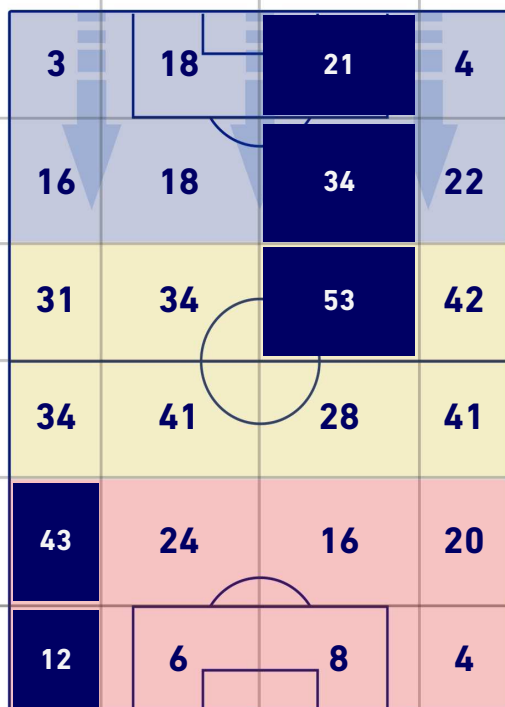

BARICENTRO POSSESSO PROPRIO

BARICENTRO POSSESSO AVVERSAIO

UDINESE

2-2

JUVENTUS

BILANCIAMENTO OFFENSIVO

24	Azioni di attacco	25
11	Tiri totali	10
6	Occasioni da gol	8

ZONE DI TIRO

2	Gol	2
6	In porta	3
3	Fuori Porta	7
2	Respinto	0

TOCCHI PALLA

573	Palloni giocati totali	715
136	DIFESA	264
304	CENTROCAMPO	351
133	ATTACCO	100

14	Tocchi area avversaria	23	
R. PEREYRA	3	5	P. DYBALA
I. PUSSETTO	3	5	A. MORATA
S. OKAKA	2	4	J. CUADRADO