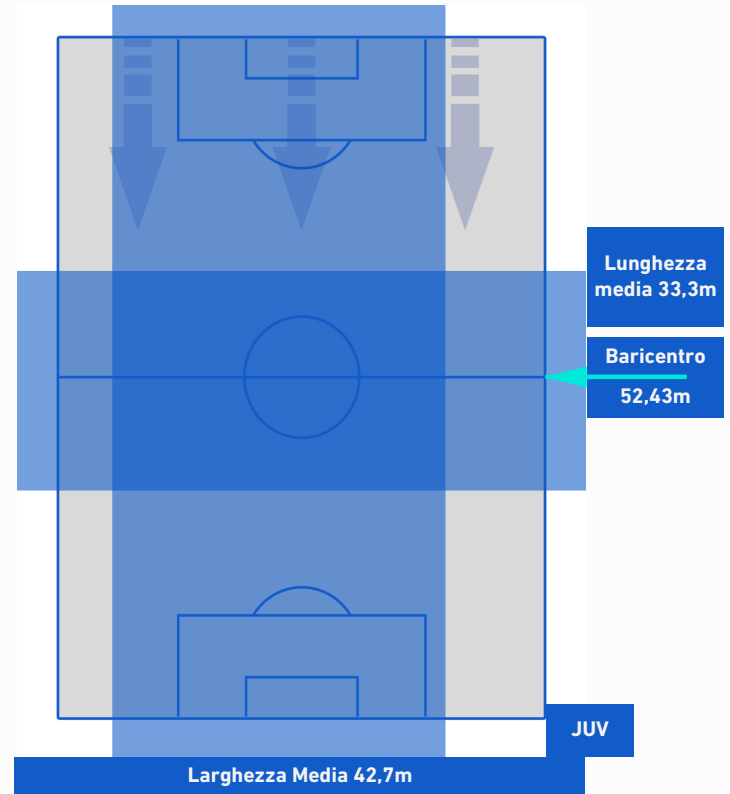

UDINESE

2-2

JUVENTUS

POSIZIONI MEDIE POSSESSO PALLA [avversario]

Legenda:

- | | | |
|-----------------|--------------------------------------|------------------|
| 1ª Sostituzione | Giocatore Entrato | Giocatore Uscito |
| 2ª Sostituzione | Giocatore Entrato | Giocatore Uscito |
| 3ª Sostituzione | Giocatore Entrato | Giocatore Uscito |
| 4ª Sostituzione | Giocatore Entrato | Giocatore Uscito |
| 5ª Sostituzione | Giocatore Entrato | Giocatore Uscito |
| | Giocatore Entrato in sostituzione di | Giocatore Uscito |
| | Giocatore Entrato in sostituzione di | Giocatore Uscito |
| | Giocatore Entrato in sostituzione di | Giocatore Uscito |
| | Giocatore Entrato in sostituzione di | Giocatore Uscito |
| | Giocatore Entrato in sostituzione di | Giocatore Uscito |

UDINESE

2-2

JUVENTUS

BARICENTRO 1° TEMPO

BARICENTRO 2° TEMPO

UDINESE

2-2

JUVENTUS

BARICENTRO POSSESSO PROPRIO

BARICENTRO POSSESSO AVVERSAIO

UDINESE

2-2

JUVENTUS

BILANCIAMENTO OFFENSIVO

24	Azioni di attacco	25
11	Tiri totali	10
6	Occasioni da gol	8

ZONE DI TIRO