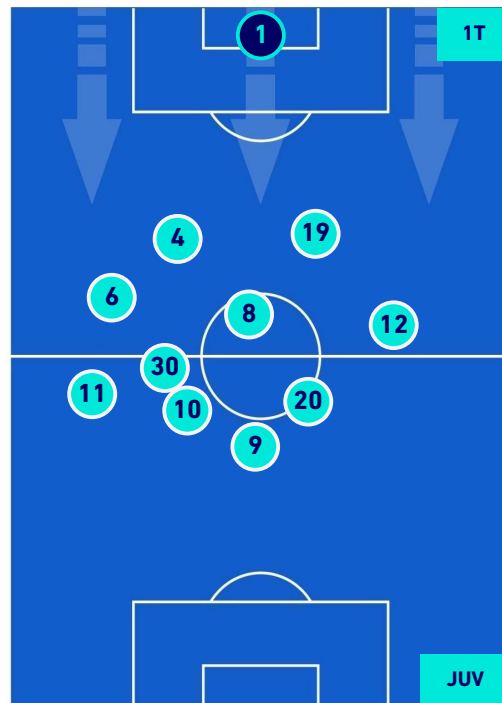

UDINESE

2-2

JUVENTUS

HEATMAP

UDINESE

2-2

JUVENTUS

POSIZIONI MEDIE

Legenda:

- | | | |
|-----------------|--------------------------------------|------------------|
| 1ª Sostituzione | Giocatore Entrato | Giocatore Uscito |
| 2ª Sostituzione | Giocatore Entrato | Giocatore Uscito |
| 3ª Sostituzione | Giocatore Entrato | Giocatore Uscito |
| 4ª Sostituzione | Giocatore Entrato | Giocatore Uscito |
| 5ª Sostituzione | Giocatore Entrato | Giocatore Uscito |
| | Giocatore Entrato in sostituzione di | Giocatore Uscito |
| | Giocatore Entrato in sostituzione di | Giocatore Uscito |
| | Giocatore Entrato in sostituzione di | Giocatore Uscito |
| | Giocatore Entrato in sostituzione di | Giocatore Uscito |

UDINESE

2-2

JUVENTUS

POSIZIONI MEDIE POSSESSO PALLA [proprio]

- Legenda:**
- 1ª Sostituzione
 - Giocatore Entrato
 - Giocatore Uscito
 - Giocatore Entrato in sostituzione di
 - 2ª Sostituzione
 - Giocatore Entrato
 - Giocatore Uscito
 - Giocatore Entrato in sostituzione di
 - 3ª Sostituzione
 - Giocatore Entrato
 - Giocatore Uscito
 - Giocatore Entrato in sostituzione di
 - 4ª Sostituzione
 - Giocatore Entrato
 - Giocatore Uscito
 - Giocatore Entrato in sostituzione di
 - 5ª Sostituzione
 - Giocatore Entrato
 - Giocatore Uscito
 - Giocatore Entrato in sostituzione di