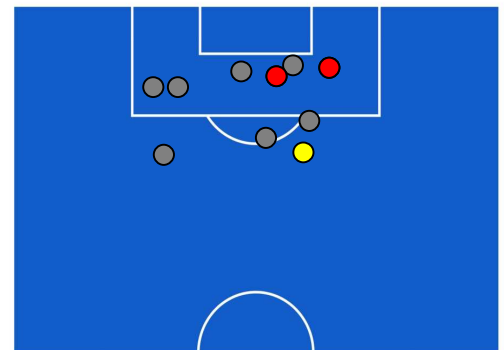

BARICENTRO POSSESSO PROPRIO

BARICENTRO POSSESSO AVVERSAIO

UDINESE

2-2

JUVENTUS

BILANCIAMENTO OFFENSIVO

24	Azioni di attacco	25
11	Tiri totali	10
6	Occasioni da gol	8

ZONE DI TIRO

2	Gol	2
6	In porta	3
3	Fuori Porta	7
2	Respinto	0

TOCCHI PALLA

573	Palloni giocati totali	715
136	DIFESA	264
304	CENTROCAMPO	351
133	ATTACCO	100

14	Tocchi area avversaria	23	
R. PEREYRA	3	5	P. DYBALA
I. PUSSETTO	3	5	A. MORATA
S. OKAKA	2	4	J. CUADRADO