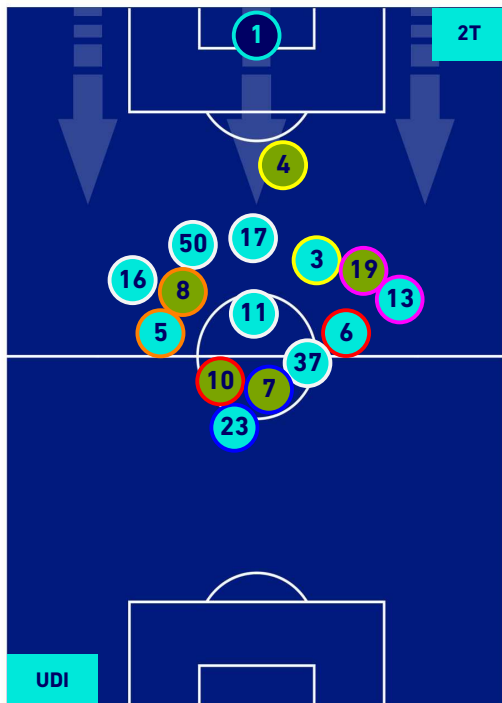

Legenda:

- | | | |
|-----------------|--------------------------------------|------------------|
| 1ª Sostituzione | Giocatore Entrato | Giocatore Uscito |
| 2ª Sostituzione | Giocatore Entrato | Giocatore Uscito |
| 3ª Sostituzione | Giocatore Entrato | Giocatore Uscito |
| 4ª Sostituzione | Giocatore Entrato | Giocatore Uscito |
| 5ª Sostituzione | Giocatore Entrato | Giocatore Uscito |
| | Giocatore Entrato in sostituzione di | Giocatore Uscito |
| | Giocatore Entrato in sostituzione di | Giocatore Uscito |
| | Giocatore Entrato in sostituzione di | Giocatore Uscito |
| | Giocatore Entrato in sostituzione di | Giocatore Uscito |

UDINESE

2-2

JUVENTUS

POSIZIONI MEDIE POSSESSO PALLA [proprio]

- Legenda:**
- 1ª Sostituzione
 - Giocatore Entrato
 - Giocatore Uscito
 - Giocatore Entrato in sostituzione di
 - 2ª Sostituzione
 - Giocatore Entrato
 - Giocatore Uscito
 - Giocatore Entrato in sostituzione di
 - 3ª Sostituzione
 - Giocatore Entrato
 - Giocatore Uscito
 - Giocatore Entrato in sostituzione di
 - 4ª Sostituzione
 - Giocatore Entrato
 - Giocatore Uscito
 - Giocatore Entrato in sostituzione di
 - 5ª Sostituzione
 - Giocatore Entrato
 - Giocatore Uscito
 - Giocatore Entrato in sostituzione di

UDINESE

2-2

JUVENTUS

POSIZIONI MEDIE POSSESSO PALLA [avversario]

Legenda:

- | | | |
|-----------------|--------------------------------------|------------------|
| 1ª Sostituzione | Giocatore Entrato | Giocatore Uscito |
| 2ª Sostituzione | Giocatore Entrato | Giocatore Uscito |
| 3ª Sostituzione | Giocatore Entrato | Giocatore Uscito |
| 4ª Sostituzione | Giocatore Entrato | Giocatore Uscito |
| 5ª Sostituzione | Giocatore Entrato | Giocatore Uscito |
| | Giocatore Entrato in sostituzione di | Giocatore Uscito |
| | Giocatore Entrato in sostituzione di | Giocatore Uscito |
| | Giocatore Entrato in sostituzione di | Giocatore Uscito |
| | Giocatore Entrato in sostituzione di | Giocatore Uscito |
| | Giocatore Entrato in sostituzione di | Giocatore Uscito |