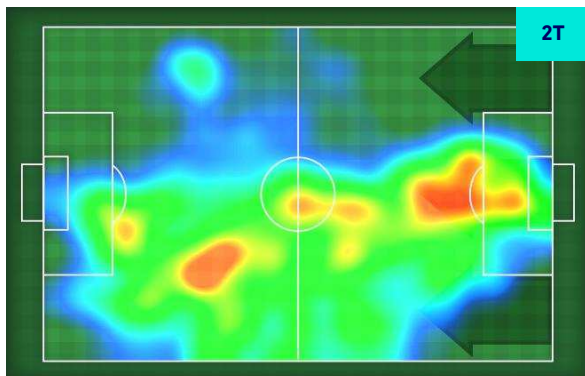

EMPOLI

1-3

LAZIO

GIOCATORI CHIAVE

FILIPPO BANDINELLI

25

Ruolo:	Centrocampista
Presenze in Serie A:	1
Gol in Serie A:	1
Data Nascita:	29/03/1995
Nazionalità:	ITA

Jog 19% - Run 71% - Sprint 10% **Km 8.976**

1.673 | 6.401 | 0.902

Statistiche

Minuti giocati	70'
Gol	1
Occasioni da gol	3
Tiri	5
Tiri in porta	3(1)
Palle giocate	44
Passaggi riusciti	18
Passaggi riusciti/tentati (%)	69%
Passaggi chiave	1
Recuperi	3

HeatMap