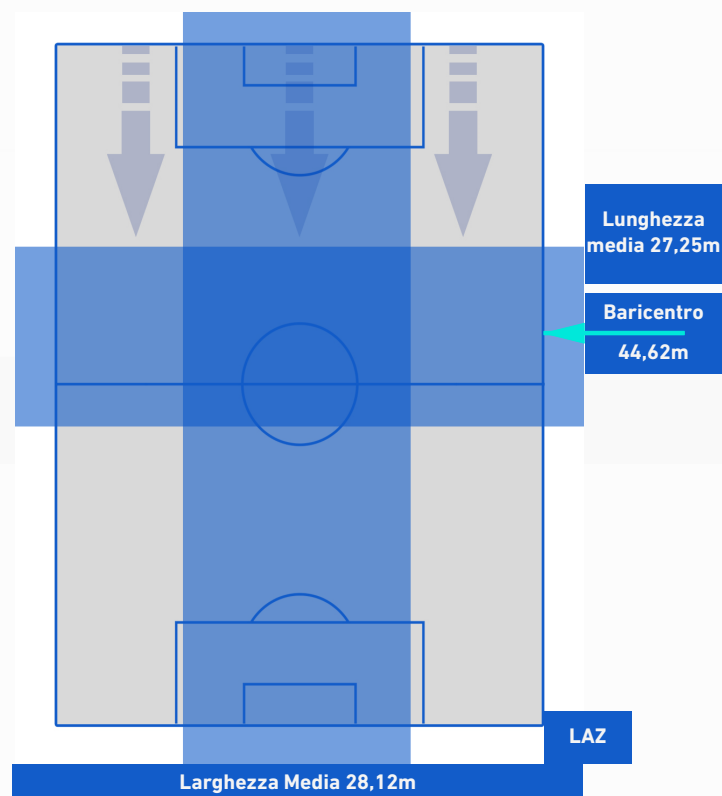

-
-
-
-

EMPOLI

1-3

LAZIO

POSIZIONI MEDIE POSSESSO PALLA [avversario]

- Legenda:**
- 1ª Sostituzione
 - Giocatore Entrato
 - Giocatore Uscito
 -
 - 2ª Sostituzione
 - Giocatore Entrato
 - Giocatore Uscito
 - Giocatore Entrato in sostituzione di
 - 3ª Sostituzione
 - Giocatore Entrato
 - Giocatore Uscito
 - Giocatore Entrato in sostituzione di
 - 4ª Sostituzione
 - Giocatore Entrato
 - Giocatore Uscito
 - Giocatore Entrato in sostituzione di
 - 5ª Sostituzione
 - Giocatore Entrato
 - Giocatore Uscito
 - Giocatore Entrato in sostituzione di

EMPOLI

1-3

LAZIO

BARICENTRO 1° TEMPO

BARICENTRO 2° TEMPO

EMPOLI

1-3

LAZIO

BARICENTRO POSSESSO PROPRIO

BARICENTRO POSSESSO AVVERSARIO

EMPOLI

1-3

LAZIO

BILANCIAMENTO OFFENSIVO

35	Azioni di attacco	33
16	Tiri totali	8
7	Occasioni da gol	4

ZONE DI TIRO