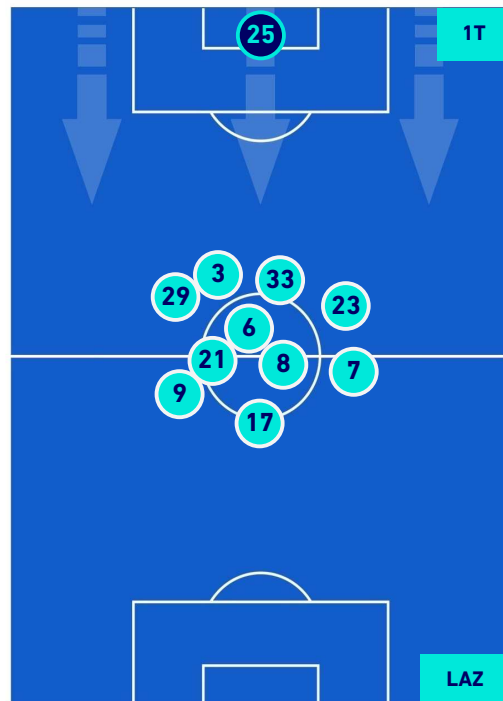

EMPOLI

1-3

LAZIO

HEATMAP

Empoli 21/08/2021 STADIO CARLO CASTELLANI - 20:45

EMPOLI

1-3

LAZIO

POSIZIONI MEDIE

Legenda:

- | | | |
|-----------------|--------------------------------------|------------------|
| 1ª Sostituzione | Giocatore Entrato | Giocatore Uscito |
| 2ª Sostituzione | Giocatore Entrato | Giocatore Uscito |
| 3ª Sostituzione | Giocatore Entrato | Giocatore Uscito |
| 4ª Sostituzione | Giocatore Entrato | Giocatore Uscito |
| 5ª Sostituzione | Giocatore Entrato | Giocatore Uscito |
| | Giocatore Entrato in sostituzione di | Giocatore Uscito |
| | Giocatore Entrato in sostituzione di | Giocatore Uscito |
| | Giocatore Entrato in sostituzione di | Giocatore Uscito |
| | Giocatore Entrato in sostituzione di | Giocatore Uscito |
| | Giocatore Entrato in sostituzione di | Giocatore Uscito |