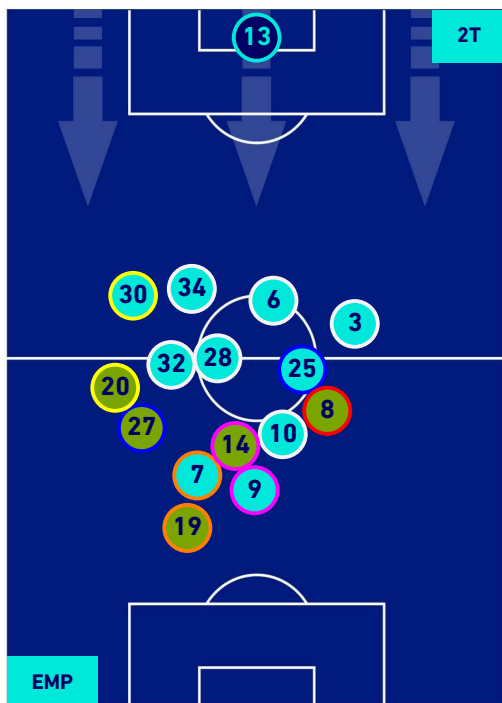

-
-
-
-

EMPOLI

1-3

LAZIO

POSIZIONI MEDIE POSSESSO PALLA [avversario]

- Legenda:**
- 1ª Sostituzione
 - Giocatore Entrato
 - Giocatore Uscito
 -
 - 2ª Sostituzione
 - Giocatore Entrato
 - Giocatore Uscito
 - Giocatore Entrato in sostituzione di
 - 3ª Sostituzione
 - Giocatore Entrato
 - Giocatore Uscito
 - Giocatore Entrato in sostituzione di
 - 4ª Sostituzione
 - Giocatore Entrato
 - Giocatore Uscito
 - Giocatore Entrato in sostituzione di
 - 5ª Sostituzione
 - Giocatore Entrato
 - Giocatore Uscito
 - Giocatore Entrato in sostituzione di

EMPOLI

1-3

LAZIO

BARICENTRO 1° TEMPO

BARICENTRO 2° TEMPO

EMPOLI

1-3

LAZIO