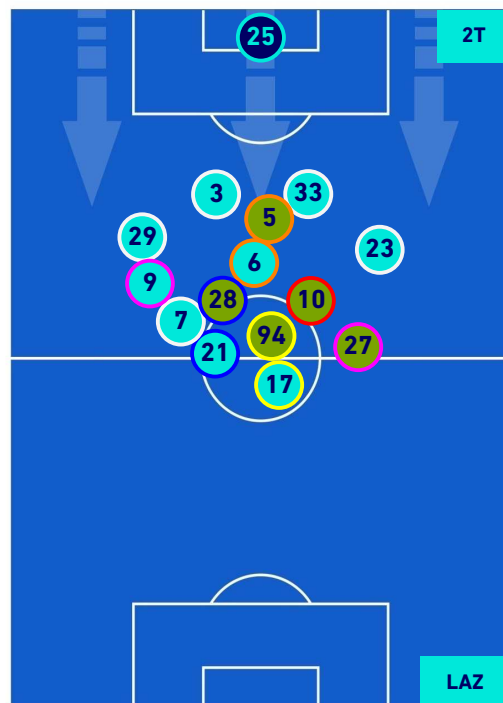

EMPOLI

1-3

LAZIO

HEATMAP

Empoli 21/08/2021 STADIO CARLO CASTELLANI - 20:45

EMPOLI

1-3

LAZIO

POSIZIONI MEDIE

Legenda:

- | | | |
|-----------------|--------------------------------------|------------------|
| 1ª Sostituzione | Giocatore Entrato | Giocatore Uscito |
| 2ª Sostituzione | Giocatore Entrato | Giocatore Uscito |
| 3ª Sostituzione | Giocatore Entrato | Giocatore Uscito |
| 4ª Sostituzione | Giocatore Entrato | Giocatore Uscito |
| 5ª Sostituzione | Giocatore Entrato | Giocatore Uscito |
| | Giocatore Entrato in sostituzione di | Giocatore Uscito |
| | Giocatore Entrato in sostituzione di | Giocatore Uscito |
| | Giocatore Entrato in sostituzione di | Giocatore Uscito |
| | Giocatore Entrato in sostituzione di | Giocatore Uscito |
| | Giocatore Entrato in sostituzione di | Giocatore Uscito |