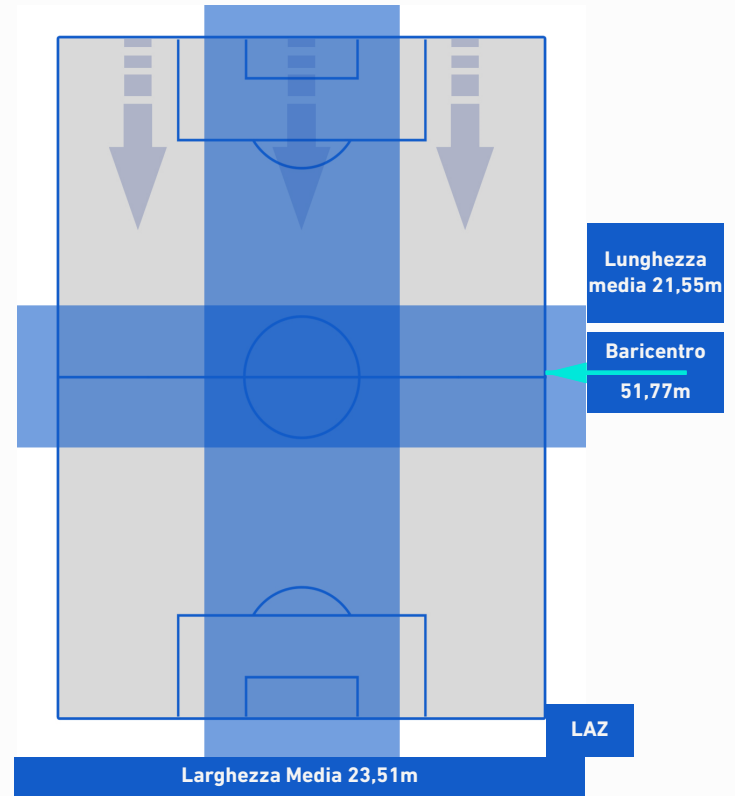

EMPOLI

1-3

LAZIO

BARICENTRO 1° TEMPO