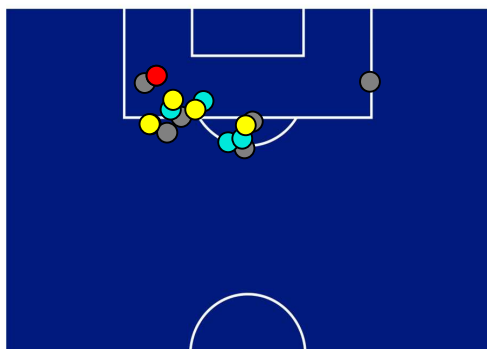

EMPOLI

1-3

LAZIO

BARICENTRO 1° TEMPO

BARICENTRO 2° TEMPO

EMPOLI

1-3

LAZIO

BARICENTRO POSSESSO PROPRIO

BARICENTRO POSSESSO AVVERSARIO

EMPOLI

1-3

LAZIO

BILANCIAMENTO OFFENSIVO

35	Azioni di attacco	33
16	Tiri totali	8
7	Occasioni da gol	4

ZONE DI TIRO

1	Gol	3
5	In porta	5
7	Fuori Porta	2
4	Respinto	1

TOCCHI PALLA

670	Palloni giocati totali	791
182	DIFESA	291
276	CENTROCAMPO	324
212	ATTACCO	176

25	Tocchi area avversaria	33	
F. BANDINELLI	5	11	C. IMMOBILE
N. BAJRAMI	4	6	MILINKOVIC-SAVIC
L. MANCUSO	3	4	M. LAZZARI