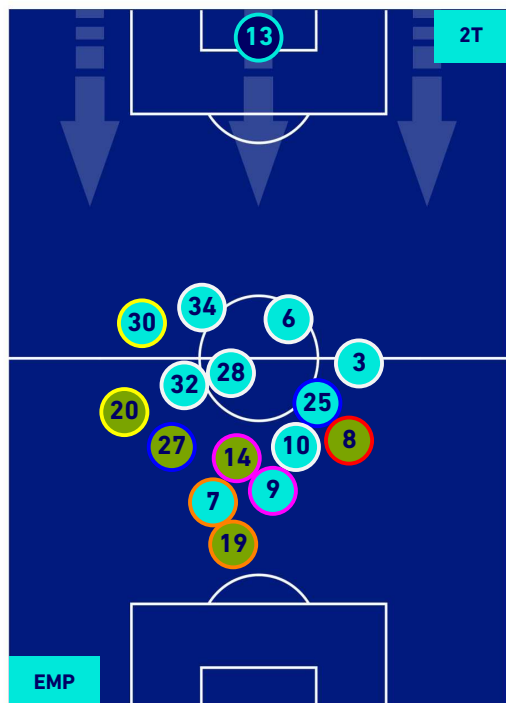

EMPOLI

1-3

LAZIO

HEATMAP

Empoli 21/08/2021 STADIO CARLO CASTELLANI - 20:45

EMPOLI

1-3

LAZIO

POSIZIONI MEDIE

Legenda:

- | | | |
|-----------------|--------------------------------------|------------------|
| 1ª Sostituzione | Giocatore Entrato | Giocatore Uscito |
| 2ª Sostituzione | Giocatore Entrato | Giocatore Uscito |
| 3ª Sostituzione | Giocatore Entrato | Giocatore Uscito |
| 4ª Sostituzione | Giocatore Entrato | Giocatore Uscito |
| 5ª Sostituzione | Giocatore Entrato | Giocatore Uscito |
| | Giocatore Entrato in sostituzione di | Giocatore Uscito |
| | Giocatore Entrato in sostituzione di | Giocatore Uscito |
| | Giocatore Entrato in sostituzione di | Giocatore Uscito |
| | Giocatore Entrato in sostituzione di | Giocatore Uscito |
| | Giocatore Entrato in sostituzione di | Giocatore Uscito |