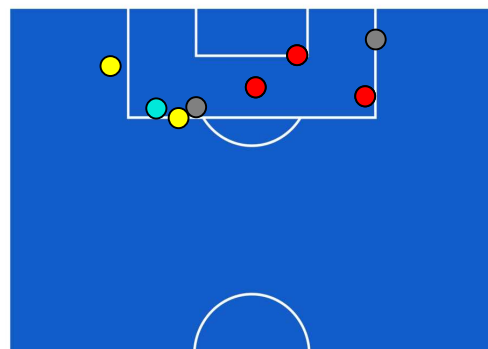

BARICENTRO POSSESSO PROPRIO

BARICENTRO POSSESSO AVVERSARIO

EMPOLI

1-3

LAZIO

BILANCIAMENTO OFFENSIVO

35	Azioni di attacco	33
16	Tiri totali	8
7	Occasioni da gol	4

ZONE DI TIRO

1	Gol	3
5	In porta	5
7	Fuori Porta	2
4	Respinto	1

TOCCHI PALLA

670	Palloni giocati totali	791
182	DIFESA	291
276	CENTROCAMPO	324
212	ATTACCO	176

25	Tocchi area avversaria	33	
F. BANDINELLI	5	11	C. IMMOBILE
N. BAJRAMI	4	6	MILINKOVIC-SAVIC
L. MANCUSO	3	4	M. LAZZARI