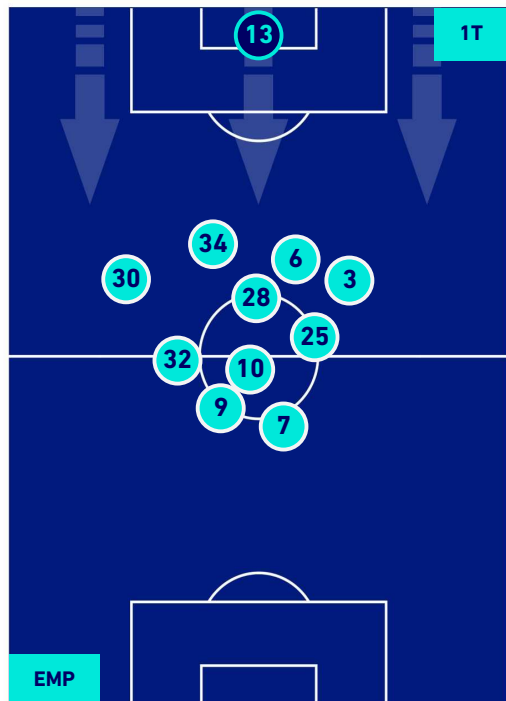

EMPOLI

1-3

LAZIO

HEATMAP

Empoli 21/08/2021 STADIO CARLO CASTELLANI - 20:45

EMPOLI

1-3

LAZIO

POSIZIONI MEDIE

Legenda:

- | | | |
|-----------------|--------------------------------------|------------------|
| 1ª Sostituzione | Giocatore Entrato | Giocatore Uscito |
| 2ª Sostituzione | Giocatore Entrato | Giocatore Uscito |
| 3ª Sostituzione | Giocatore Entrato | Giocatore Uscito |
| 4ª Sostituzione | Giocatore Entrato | Giocatore Uscito |
| 5ª Sostituzione | Giocatore Entrato | Giocatore Uscito |
| | Giocatore Entrato in sostituzione di | Giocatore Uscito |
| | Giocatore Entrato in sostituzione di | Giocatore Uscito |
| | Giocatore Entrato in sostituzione di | Giocatore Uscito |
| | Giocatore Entrato in sostituzione di | Giocatore Uscito |
| | Giocatore Entrato in sostituzione di | Giocatore Uscito |