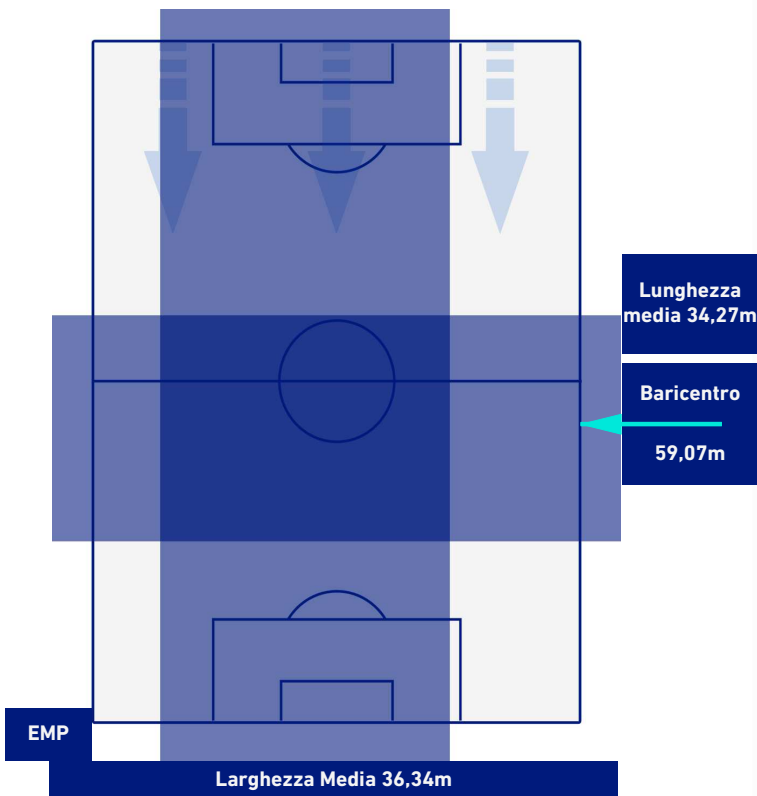

-
-
-
-

EMPOLI

1-3

LAZIO

POSIZIONI MEDIE POSSESSO PALLA [avversario]

- Legenda:**
- 1ª Sostituzione
 - Giocatore Entrato
 - Giocatore Uscito
 -
 - 2ª Sostituzione
 - Giocatore Entrato
 - Giocatore Uscito
 - Giocatore Entrato in sostituzione di
 - 3ª Sostituzione
 - Giocatore Entrato
 - Giocatore Uscito
 - Giocatore Entrato in sostituzione di
 - 4ª Sostituzione
 - Giocatore Entrato
 - Giocatore Uscito
 - Giocatore Entrato in sostituzione di
 - 5ª Sostituzione
 - Giocatore Entrato
 - Giocatore Uscito
 - Giocatore Entrato in sostituzione di

EMPOLI

1-3

LAZIO

BARICENTRO 1° TEMPO

BARICENTRO 2° TEMPO

EMPOLI

1-3

LAZIO

BARICENTRO POSSESSO PROPRIO

BARICENTRO POSSESSO AVVERSARIO

EMPOLI

1-3

LAZIO

BILANCIAMENTO OFFENSIVO

35	Azioni di attacco	33
16	Tiri totali	8
7	Occasioni da gol	4

ZONE DI TIRO