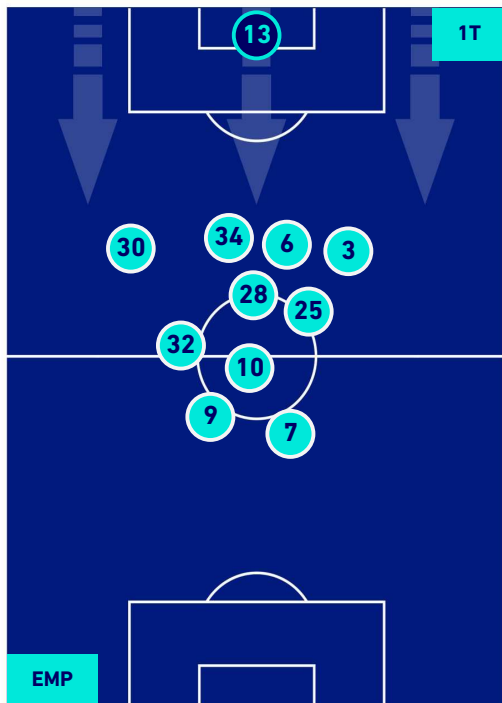

-
-
-
-

EMPOLI

1-3

LAZIO

POSIZIONI MEDIE POSSESSO PALLA [avversario]

- Legenda:**
- 1ª Sostituzione
 - Giocatore Entrato
 - Giocatore Uscito
 -
 - 2ª Sostituzione
 - Giocatore Entrato
 - Giocatore Uscito
 - Giocatore Entrato in sostituzione di
 - 3ª Sostituzione
 - Giocatore Entrato
 - Giocatore Uscito
 - Giocatore Entrato in sostituzione di
 - 4ª Sostituzione
 - Giocatore Entrato
 - Giocatore Uscito
 - Giocatore Entrato in sostituzione di
 - 5ª Sostituzione
 - Giocatore Entrato
 - Giocatore Uscito
 - Giocatore Entrato in sostituzione di

EMPOLI

1-3

LAZIO

BARICENTRO 1° TEMPO

BARICENTRO 2° TEMPO

EMPOLI

1-3

LAZIO

BARICENTRO POSSESSO PROPRIO

BARICENTRO POSSESSO AVVERSARIO

EMPOLI

1-3

LAZIO

BILANCIAMENTO OFFENSIVO

35	Azioni di attacco	33
16	Tiri totali	8
7	Occasioni da gol	4

ZONE DI TIRO