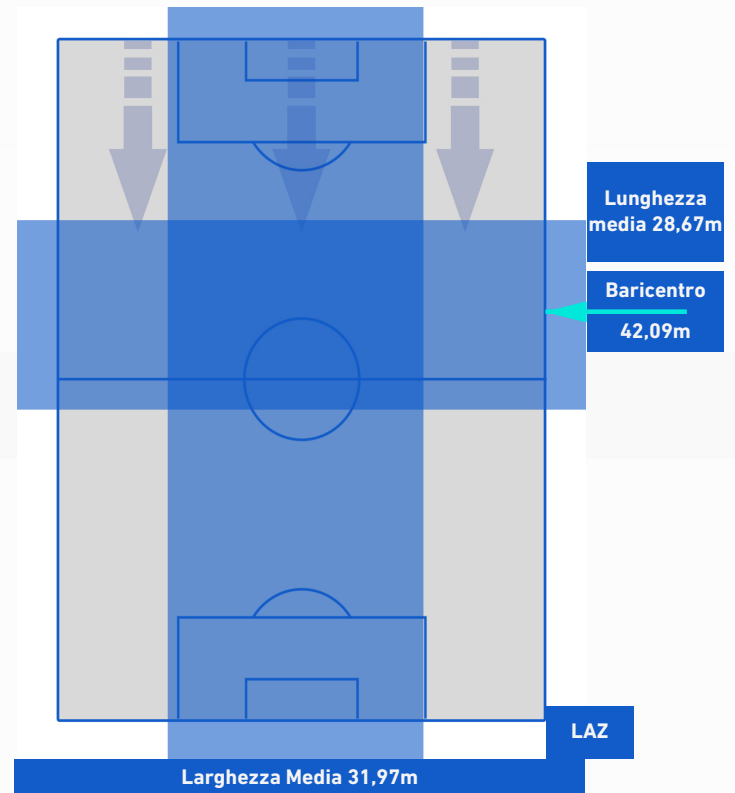

-
-
-
-

EMPOLI

1-3

LAZIO

POSIZIONI MEDIE POSSESSO PALLA [avversario]

- Legenda:**
- 1ª Sostituzione
 - Giocatore Entrato
 - Giocatore Uscito
 -
 - 2ª Sostituzione
 - Giocatore Entrato
 - Giocatore Uscito
 - Giocatore Entrato in sostituzione di
 - 3ª Sostituzione
 - Giocatore Entrato
 - Giocatore Uscito
 - Giocatore Entrato in sostituzione di
 - 4ª Sostituzione
 - Giocatore Entrato
 - Giocatore Uscito
 - Giocatore Entrato in sostituzione di
 - 5ª Sostituzione
 - Giocatore Entrato
 - Giocatore Uscito
 - Giocatore Entrato in sostituzione di

EMPOLI

1-3

LAZIO

BARICENTRO 1° TEMPO

BARICENTRO 2° TEMPO

EMPOLI

1-3

LAZIO

BARICENTRO POSSESSO PROPRIO

BARICENTRO POSSESSO AVVERSARIO

EMPOLI

1-3

LAZIO

BILANCIAMENTO OFFENSIVO

35	Azioni di attacco	33
16	Tiri totali	8
7	Occasioni da gol	4

ZONE DI TIRO