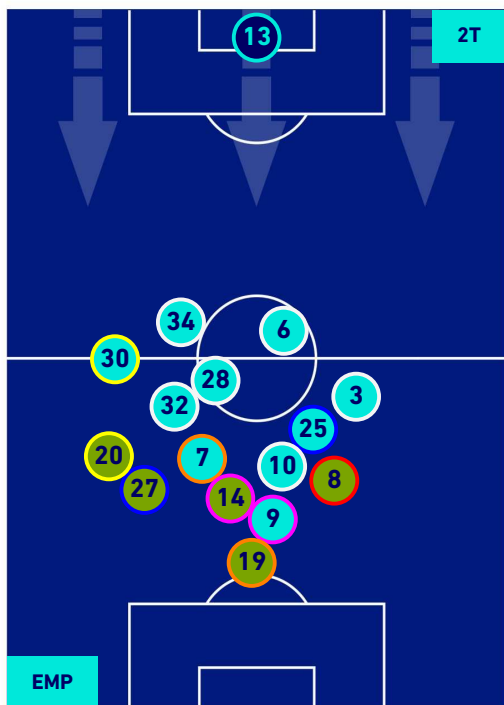

POSIZIONI MEDIE

Legenda:

- | | | |
|-----------------|--------------------------------------|------------------|
| 1ª Sostituzione | Giocatore Entrato | Giocatore Uscito |
| 2ª Sostituzione | Giocatore Entrato | Giocatore Uscito |
| 3ª Sostituzione | Giocatore Entrato | Giocatore Uscito |
| 4ª Sostituzione | Giocatore Entrato | Giocatore Uscito |
| 5ª Sostituzione | Giocatore Entrato | Giocatore Uscito |
| | Giocatore Entrato in sostituzione di | Giocatore Uscito |
| | Giocatore Entrato in sostituzione di | Giocatore Uscito |
| | Giocatore Entrato in sostituzione di | Giocatore Uscito |
| | Giocatore Entrato in sostituzione di | Giocatore Uscito |
| | Giocatore Entrato in sostituzione di | Giocatore Uscito |

EMPOLI

1-3

LAZIO

POSIZIONI MEDIE POSSESSO PALLA [proprio]

Legenda:

- 1ª Sostituzione
- 2ª Sostituzione
- 3ª Sostituzione
- 4ª Sostituzione
- 5ª Sostituzione

- Giocatore Entrato
- Giocatore Entrato
- Giocatore Entrato
- Giocatore Entrato
- Giocatore Entrato