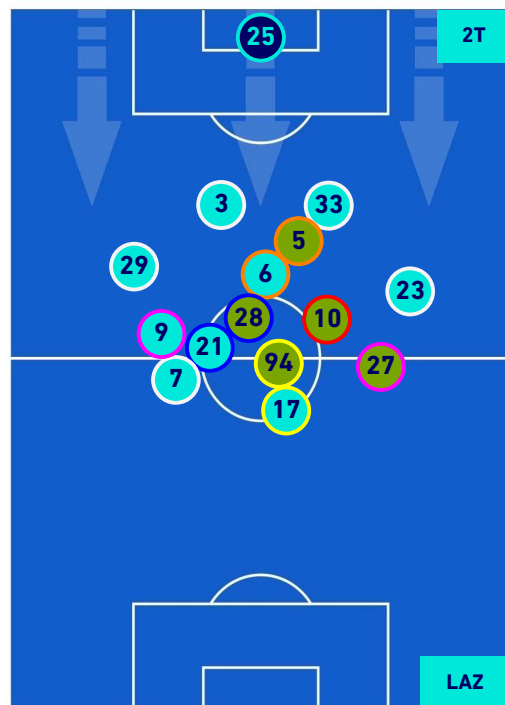

POSIZIONI MEDIE

Legenda:

- | | | |
|-----------------|--------------------------------------|------------------|
| 1ª Sostituzione | Giocatore Entrato | Giocatore Uscito |
| 2ª Sostituzione | Giocatore Entrato | Giocatore Uscito |
| 3ª Sostituzione | Giocatore Entrato | Giocatore Uscito |
| 4ª Sostituzione | Giocatore Entrato | Giocatore Uscito |
| 5ª Sostituzione | Giocatore Entrato | Giocatore Uscito |
| | Giocatore Entrato in sostituzione di | Giocatore Uscito |
| | Giocatore Entrato in sostituzione di | Giocatore Uscito |
| | Giocatore Entrato in sostituzione di | Giocatore Uscito |
| | Giocatore Entrato in sostituzione di | Giocatore Uscito |
| | Giocatore Entrato in sostituzione di | Giocatore Uscito |

EMPOLI

1-3

LAZIO

POSIZIONI MEDIE POSSESSO PALLA [proprio]

Legenda:

- 1ª Sostituzione
- 2ª Sostituzione
- 3ª Sostituzione
- 4ª Sostituzione
- 5ª Sostituzione

- Giocatore Entrato
- Giocatore Entrato
- Giocatore Entrato
- Giocatore Entrato
- Giocatore Entrato