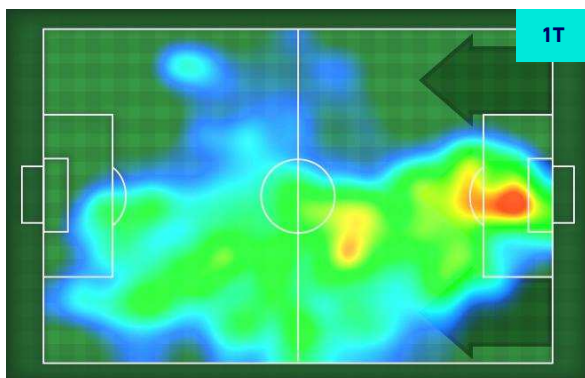

EMPOLI

1-3

LAZIO

GIOCATORI CHIAVE

FILIPPO BANDINELLI

25

Ruolo:	Centrocampista
Presenze in Serie A:	1
Gol in Serie A:	1
Data Nascita:	29/03/1995
Nazionalità:	ITA

Jog 19% - Run 71% - Sprint 10% **Km 8.976**

1.673 | 6.401 | 0.902

Statistiche

Minuti giocati	70'
Gol	1
Occasioni da gol	3
Tiri	5
Tiri in porta	3(1)
Palle giocate	44
Passaggi riusciti	18
Passaggi riusciti/tentati (%)	69%
Passaggi chiave	1
Recuperi	3

HeatMap