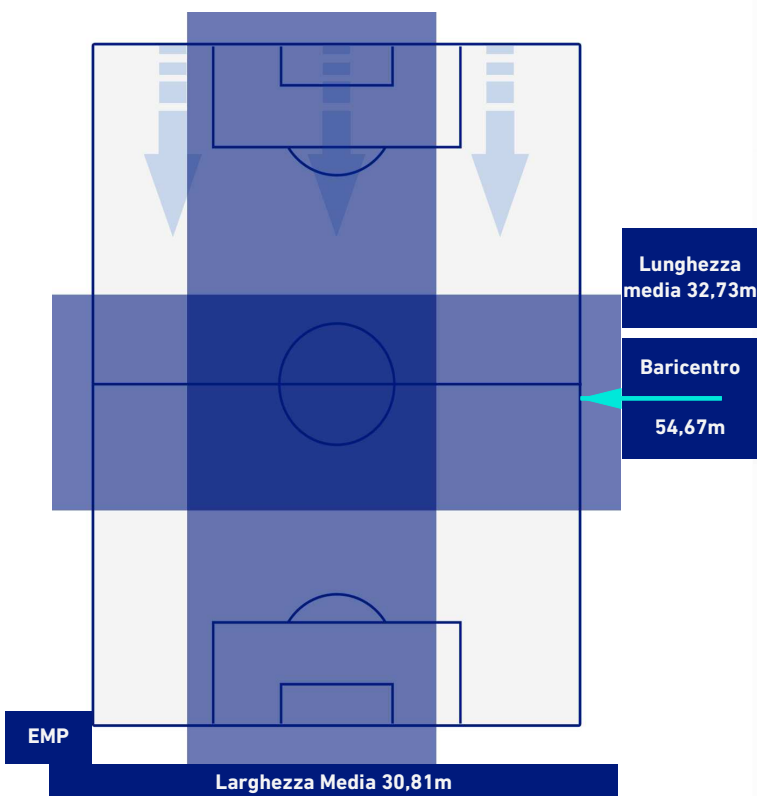

-
-
-
-

EMPOLI

1-3

LAZIO

POSIZIONI MEDIE POSSESSO PALLA [avversario]

- Legenda:**
- 1ª Sostituzione
 - Giocatore Entrato
 - Giocatore Uscito
 -
 - 2ª Sostituzione
 - Giocatore Entrato
 - Giocatore Uscito
 - Giocatore Entrato in sostituzione di
 - 3ª Sostituzione
 - Giocatore Entrato
 - Giocatore Uscito
 - Giocatore Entrato in sostituzione di
 - 4ª Sostituzione
 - Giocatore Entrato
 - Giocatore Uscito
 - Giocatore Entrato in sostituzione di
 - 5ª Sostituzione
 - Giocatore Entrato
 - Giocatore Uscito
 - Giocatore Entrato in sostituzione di

EMPOLI

1-3

LAZIO

BARICENTRO 1° TEMPO

BARICENTRO 2° TEMPO

EMPOLI

1-3

LAZIO

BARICENTRO POSSESSO PROPRIO

BARICENTRO POSSESSO AVVERSARIO

EMPOLI

1-3

LAZIO

BILANCIAMENTO OFFENSIVO

35	Azioni di attacco	33
16	Tiri totali	8
7	Occasioni da gol	4

ZONE DI TIRO