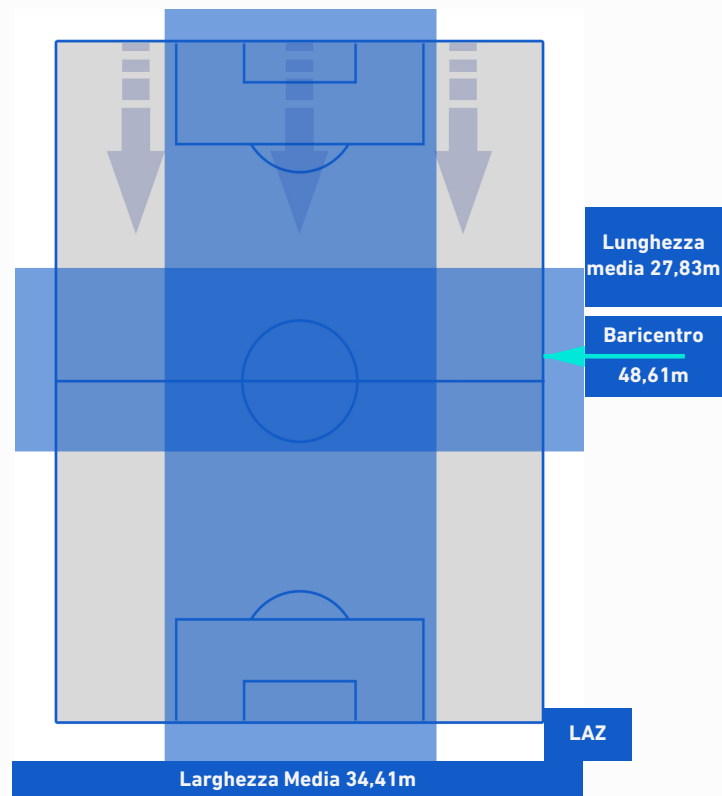

-
-
-
-

EMPOLI

1-3

LAZIO

POSIZIONI MEDIE POSSESSO PALLA [avversario]

- Legenda:**
- 1ª Sostituzione
 - Giocatore Entrato
 - Giocatore Uscito
 -
 - 2ª Sostituzione
 - Giocatore Entrato
 - Giocatore Uscito
 - Giocatore Entrato in sostituzione di
 - 3ª Sostituzione
 - Giocatore Entrato
 - Giocatore Uscito
 - Giocatore Entrato in sostituzione di
 - 4ª Sostituzione
 - Giocatore Entrato
 - Giocatore Uscito
 - Giocatore Entrato in sostituzione di
 - 5ª Sostituzione
 - Giocatore Entrato
 - Giocatore Uscito
 - Giocatore Entrato in sostituzione di

EMPOLI

1-3

LAZIO

BARICENTRO 1° TEMPO

BARICENTRO 2° TEMPO

EMPOLI

1-3

LAZIO

BARICENTRO POSSESSO PROPRIO

BARICENTRO POSSESSO AVVERSARIO

EMPOLI

1-3

LAZIO

BILANCIAMENTO OFFENSIVO

35	Azioni di attacco	33
16	Tiri totali	8
7	Occasioni da gol	4

ZONE DI TIRO