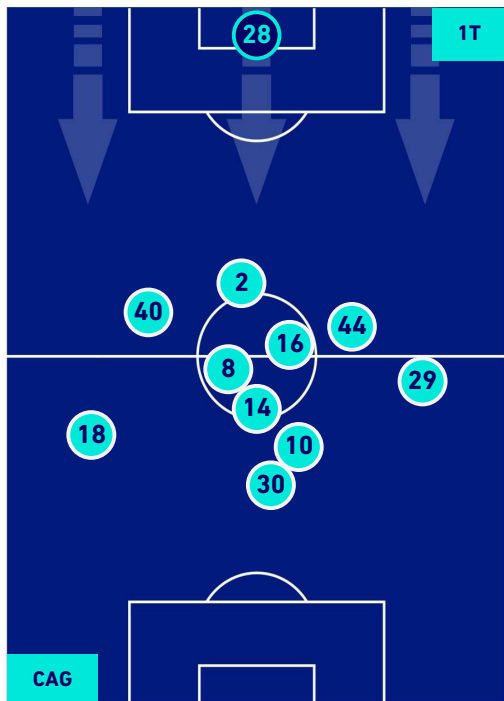

Legenda:

- | | | |
|-----------------|--------------------------------------|------------------|
| 1^ Sostituzione | Giocatore Entrato | Giocatore Uscito |
| 2^ Sostituzione | Giocatore Entrato | Giocatore Uscito |
| 3^ Sostituzione | Giocatore Entrato | Giocatore Uscito |
| 4^ Sostituzione | Giocatore Entrato | Giocatore Uscito |
| 5^ Sostituzione | Giocatore Entrato | Giocatore Uscito |
| | Giocatore Entrato in sostituzione di | Giocatore Uscito |
| | Giocatore Entrato in sostituzione di | Giocatore Uscito |
| | Giocatore Entrato in sostituzione di | Giocatore Uscito |
| | Giocatore Entrato in sostituzione di | Giocatore Uscito |
| | Giocatore Entrato in sostituzione di | Giocatore Uscito |

SERIE A

Cagliari 23/08/2021 STADIO UNIPOL DOMUS - 18:30

CAGLIARI

2-2

SPEZIA

POSIZIONI MEDIE POSSESSO PALLA [proprio]

Legenda:

- 1^ Sostituzione
- Giocatore Entrato
- Giocatore Uscito
- Giocatore Uscito
- 2^ Sostituzione
- Giocatore Entrato
- Giocatore Uscito
- Giocatore Uscito
- 3^ Sostituzione
- Giocatore Entrato
- Giocatore Uscito
- Giocatore Uscito
- 4^ Sostituzione
- Giocatore Entrato
- Giocatore Uscito
- Giocatore Uscito
- 5^ Sostituzione
- Giocatore Entrato
- Giocatore Uscito