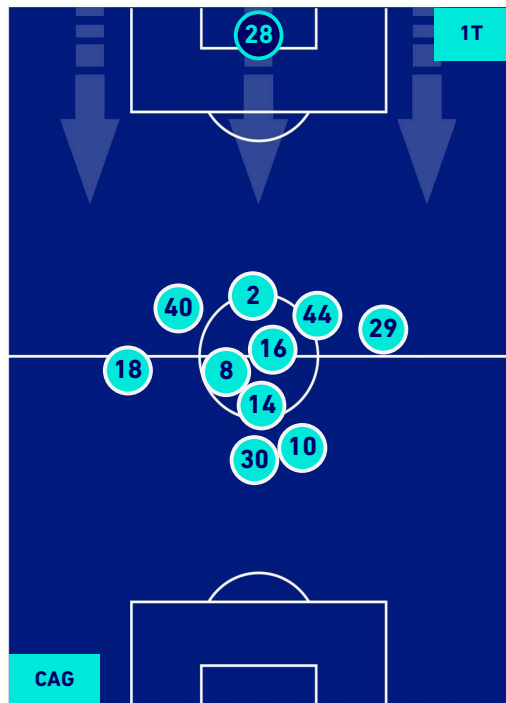

- Giocatore Entrato in sostituzione di
- Giocatore Entrato in sostituzione di
- Giocatore Entrato in sostituzione di
- Giocatore Entrato in sostituzione di

SERIE A

Cagliari 23/08/2021 STADIO UNIPOL DOMUS - 18:30

CAGLIARI

2-2

SPEZIA

POSIZIONI MEDIE POSSESSO PALLA [avversario]

Legenda:

- 1ª Sostituzione
- 2ª Sostituzione
- 3ª Sostituzione
- 4ª Sostituzione
- 5ª Sostituzione

- Giocatore Entrato
- Giocatore Entrato
- Giocatore Entrato
- Giocatore Entrato
- Giocatore Entrato