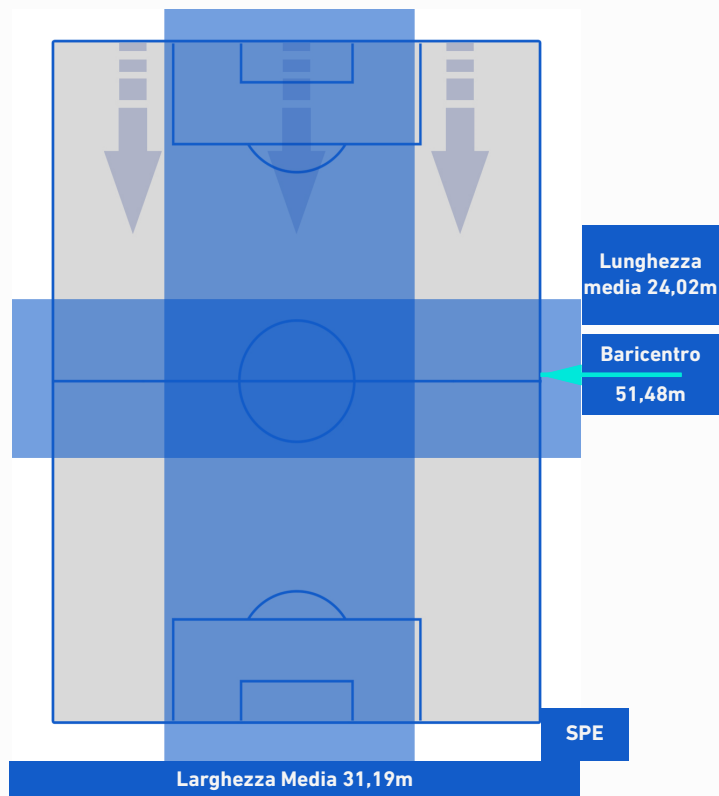

CAGLIARI

2-2

SPEZIA

BARICENTRO POSSESSO PROPRIO