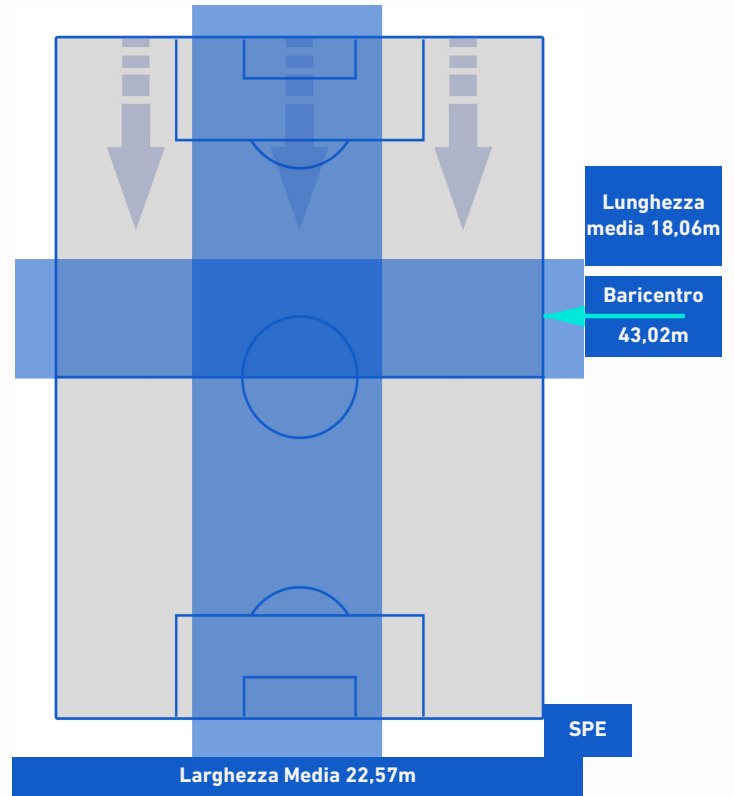

-
-
-
-

CAGLIARI

2-2

SPEZIA

BARICENTRO 1° TEMPO

BARICENTRO 2° TEMPO

CAGLIARI

2-2