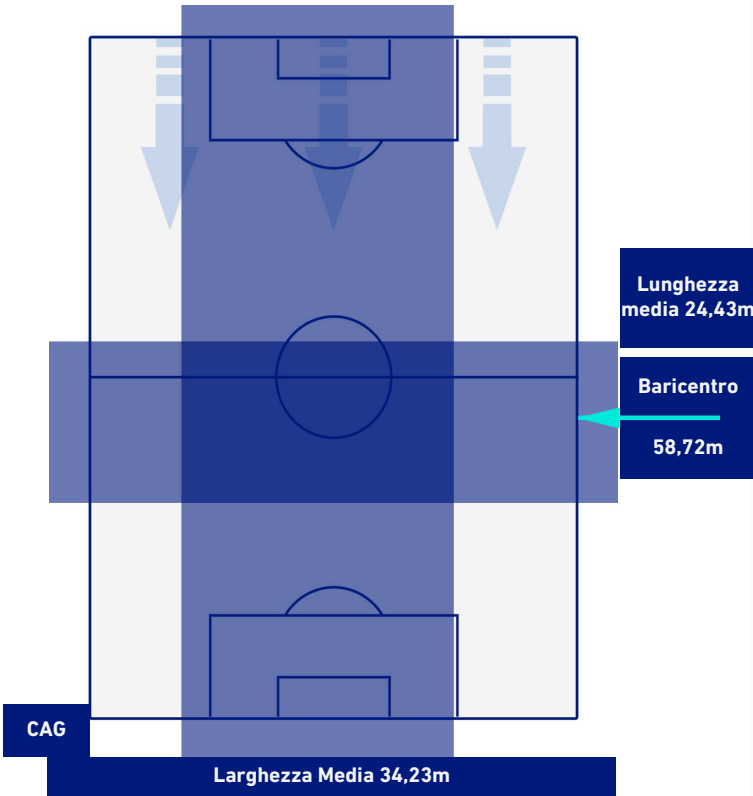

-
-
-
-

CAGLIARI

2-2

SPEZIA

BARICENTRO 1° TEMPO

BARICENTRO 2° TEMPO

CAGLIARI

2-2