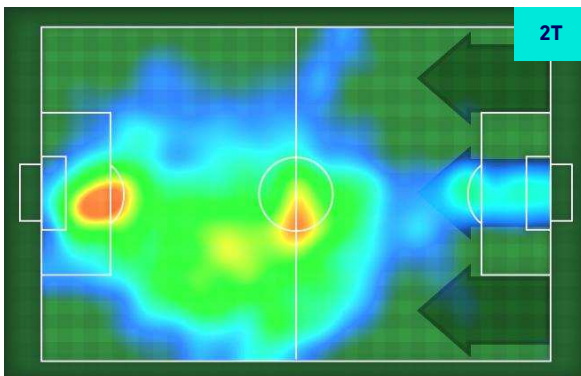

CAGLIARI

2-2

SPEZIA

GIOCATORI CHIAVE

JOAO PEDRO	10

Ruolo:	Attaccante
Presenze in Serie A:	181
Gol in Serie A:	58
Data Nascita:	09/03/1992
Nazionalità:	BRA

Jog 30% - Run 63% - Sprint 7% **Km 9.295**

2.77	5.864	0.661

Statistiche

Minuti giocati	97'
Gol	2
Occasioni da gol	5
Tiri	9
Tiri in porta	8(2)
Palle giocate	42
Passaggi riusciti	15
Passaggi riusciti/tentati (%)	65%
Recuperi	5

HeatMap