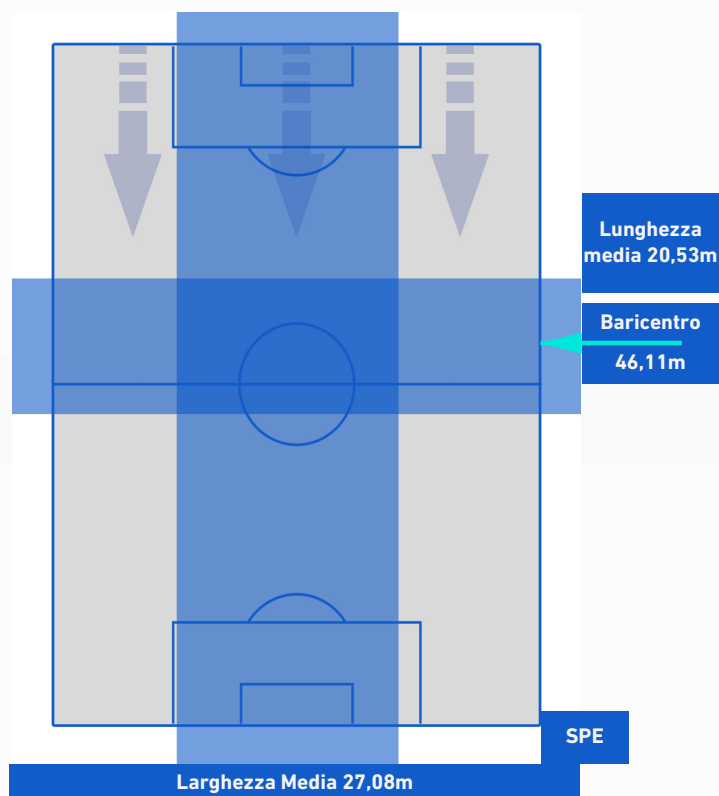

BARICENTRO POSSESSO AVVERSARIO