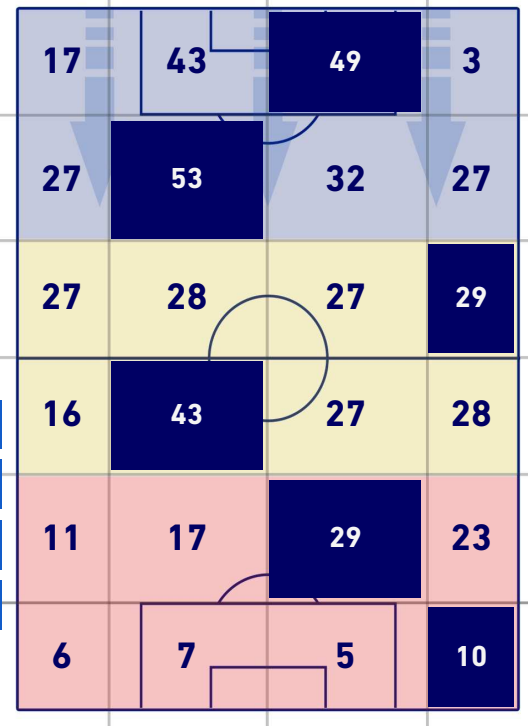

46	Azioni di attacco	35
16	Tiri totali	13
8	Occasioni da gol	1

ZONE DI TIRO

2	Gol	2
10	In porta	6
5	Fuori Porta	4
1	Respinto	3

TOCCHI PALLA

714	Palloni giocati totali	584
184	DIFESA	251
361	CENTROCAMPO	225
169	ATTACCO	108

40	Tocchi area avversaria	12	
JOAO PEDRO	12	3	E. COLLEY
L. PAVOLETTI	12	3	E. GYASI
A. DEIOLA	3	2	M. ERLIC

CAGLIARI

2-2

SPEZIA

GIOCATORI CHIAVE

JOAO PEDRO	10
-------------------	-----------

Ruolo:	Attaccante
Presenze in Serie A:	181
Gol in Serie A:	58
Data Nascita:	09/03/1992
Nazionalità:	BRA