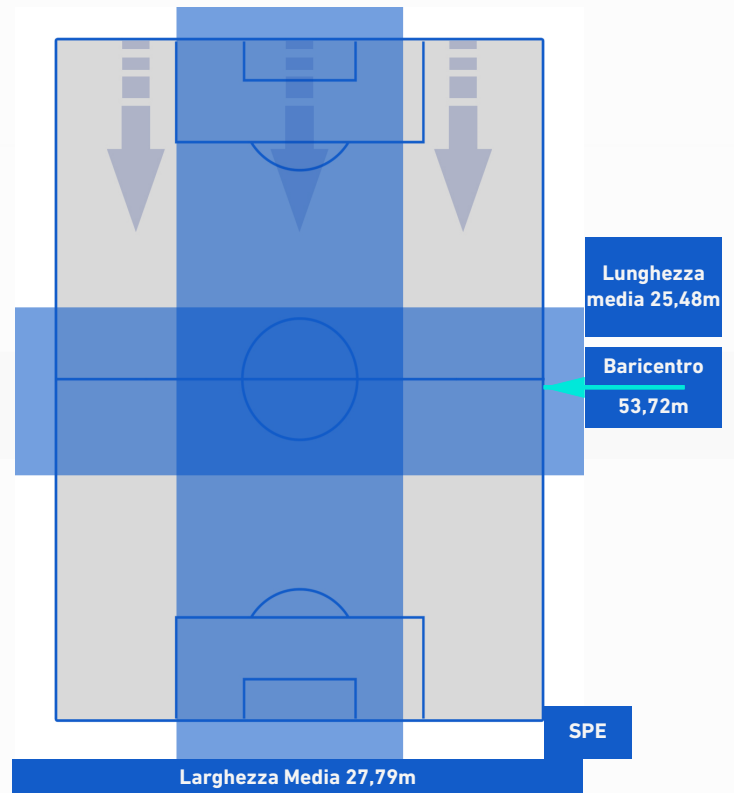

-
-
-
-

CAGLIARI

2-2

SPEZIA

BARICENTRO 1° TEMPO

BARICENTRO 2° TEMPO

CAGLIARI

2-2