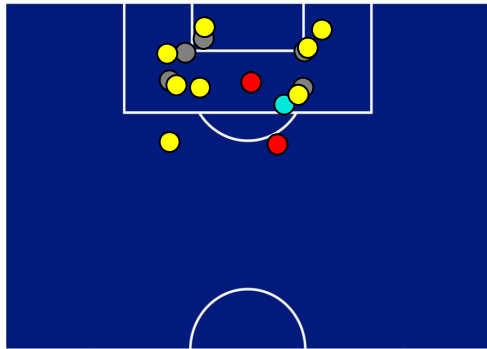

SPEZIA

BARICENTRO POSSESSO PROPRIO

BARICENTRO POSSESSO AVVERSARIO

Cagliari 23/08/2021 STADIO UNIPOL DOMUS - 18:30

CAGLIARI

2-2

SPEZIA

BILANCIAMENTO OFFENSIVO

46	Azioni di attacco	35
16	Tiri totali	13
8	Occasioni da gol	1

ZONE DI TIRO

2	Gol	2
10	In porta	6
5	Fuori Porta	4
1	Respinto	3

TOCCHI PALLA

714	Palloni giocati totali	584
184	DIFESA	251
361	CENTROCAMPO	225
169	ATTACCO	108