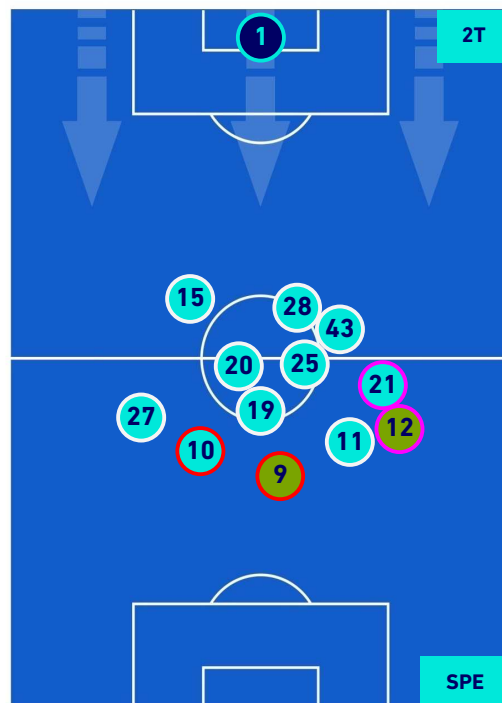

Legenda:

- | | | |
|-----------------|--------------------------------------|------------------|
| 1^ Sostituzione | Giocatore Entrato | Giocatore Uscito |
| 2^ Sostituzione | Giocatore Entrato | Giocatore Uscito |
| 3^ Sostituzione | Giocatore Entrato | Giocatore Uscito |
| 4^ Sostituzione | Giocatore Entrato | Giocatore Uscito |
| 5^ Sostituzione | Giocatore Entrato | Giocatore Uscito |
| | Giocatore Entrato in sostituzione di | Giocatore Uscito |
| | Giocatore Entrato in sostituzione di | Giocatore Uscito |
| | Giocatore Entrato in sostituzione di | Giocatore Uscito |
| | Giocatore Entrato in sostituzione di | Giocatore Uscito |
| | Giocatore Entrato in sostituzione di | Giocatore Uscito |

SERIE A

Cagliari 23/08/2021 STADIO UNIPOL DOMUS - 18:30

CAGLIARI

2-2

SPEZIA

POSIZIONI MEDIE POSSESSO PALLA [proprio]

Legenda:

- 1^ Sostituzione
- Giocatore Entrato
- Giocatore Uscito
- Giocatore Uscito
- 2^ Sostituzione
- Giocatore Entrato
- Giocatore Uscito
- Giocatore Uscito
- 3^ Sostituzione
- Giocatore Entrato
- Giocatore Uscito
- Giocatore Uscito
- 4^ Sostituzione
- Giocatore Entrato
- Giocatore Uscito
- Giocatore Uscito
- 5^ Sostituzione
- Giocatore Entrato
- Giocatore Uscito