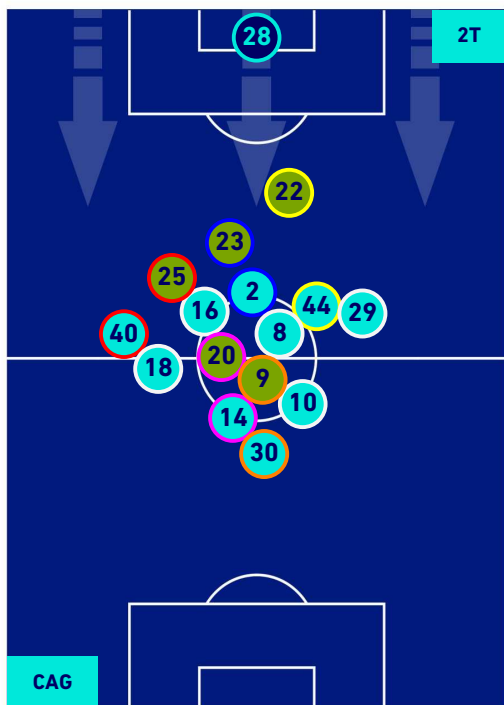

CAGLIARI

2-2

SPEZIA

HEATMAP

CAGLIARI

2-2

SPEZIA

POSIZIONI MEDIE

Legenda:

- | | | |
|-----------------|--------------------------------------|------------------|
| 1^ Sostituzione | Giocatore Entrato | Giocatore Uscito |
| 2^ Sostituzione | Giocatore Entrato | Giocatore Uscito |
| 3^ Sostituzione | Giocatore Entrato | Giocatore Uscito |
| 4^ Sostituzione | Giocatore Entrato | Giocatore Uscito |
| 5^ Sostituzione | Giocatore Entrato | Giocatore Uscito |
| | Giocatore Entrato in sostituzione di | Giocatore Uscito |
| | Giocatore Entrato in sostituzione di | Giocatore Uscito |
| | Giocatore Entrato in sostituzione di | Giocatore Uscito |
| | Giocatore Entrato in sostituzione di | Giocatore Uscito |
| | Giocatore Entrato in sostituzione di | Giocatore Uscito |