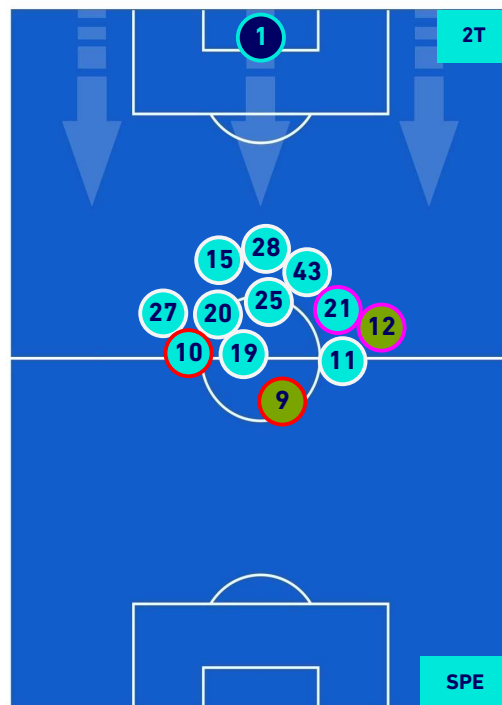

Legenda:

- | | | |
|-----------------|--------------------------------------|------------------|
| 1^ Sostituzione | Giocatore Entrato | Giocatore Uscito |
| 2^ Sostituzione | Giocatore Entrato | Giocatore Uscito |
| 3^ Sostituzione | Giocatore Entrato | Giocatore Uscito |
| 4^ Sostituzione | Giocatore Entrato | Giocatore Uscito |
| 5^ Sostituzione | Giocatore Entrato | Giocatore Uscito |
| | Giocatore Entrato in sostituzione di | Giocatore Uscito |
| | Giocatore Entrato in sostituzione di | Giocatore Uscito |
| | Giocatore Entrato in sostituzione di | Giocatore Uscito |
| | Giocatore Entrato in sostituzione di | Giocatore Uscito |
| | Giocatore Entrato in sostituzione di | Giocatore Uscito |

- Giocatore Entrato in sostituzione di
- Giocatore Entrato in sostituzione di
- Giocatore Entrato in sostituzione di
- Giocatore Entrato in sostituzione di

SERIE A

Cagliari 23/08/2021 STADIO UNIPOL DOMUS - 18:30

CAGLIARI

2-2

SPEZIA

POSIZIONI MEDIE POSSESSO PALLA [avversario]

Legenda:

- 1ª Sostituzione
- 2ª Sostituzione
- 3ª Sostituzione
- 4ª Sostituzione
- 5ª Sostituzione

- Giocatore Entrato
- Giocatore Entrato
- Giocatore Entrato
- Giocatore Entrato
- Giocatore Entrato