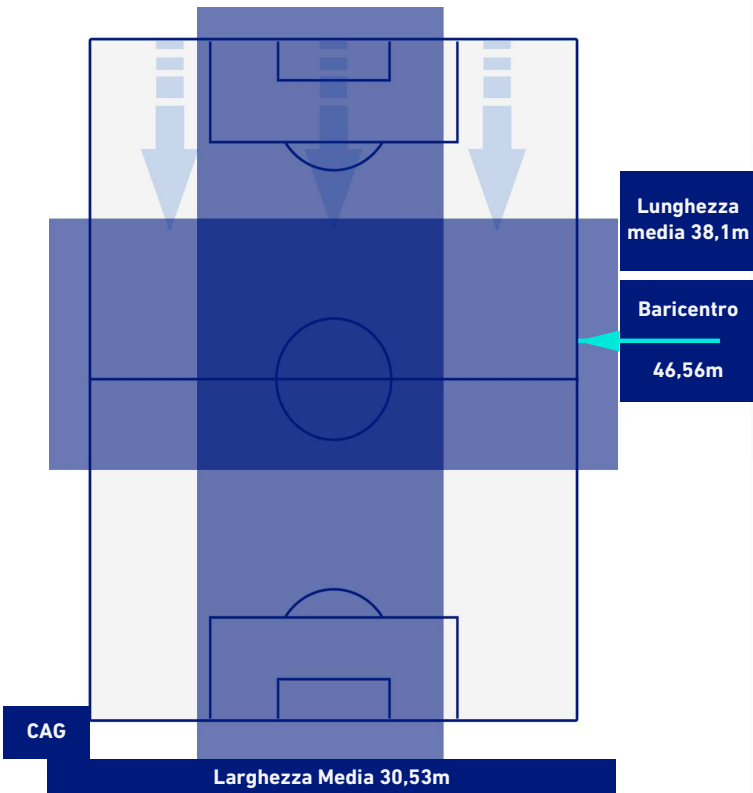

-
-
-
-

CAGLIARI

2-2

SPEZIA

BARICENTRO 1° TEMPO

BARICENTRO 2° TEMPO

CAGLIARI

2-2