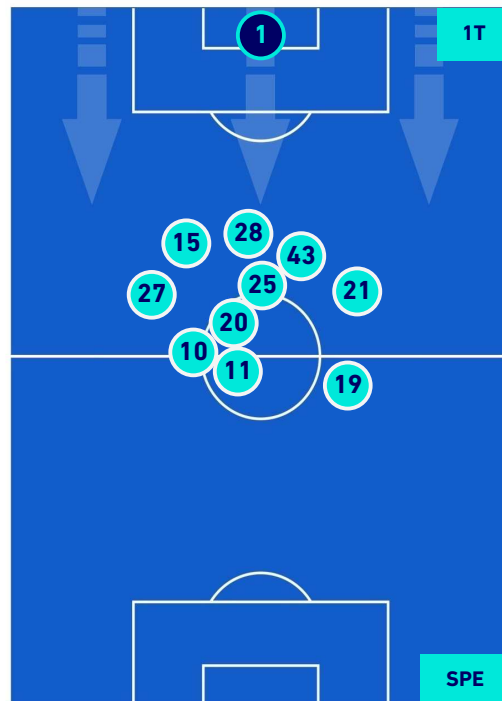

Legenda:

- | | | |
|-----------------|--------------------------------------|------------------|
| 1^ Sostituzione | Giocatore Entrato | Giocatore Uscito |
| 2^ Sostituzione | Giocatore Entrato | Giocatore Uscito |
| 3^ Sostituzione | Giocatore Entrato | Giocatore Uscito |
| 4^ Sostituzione | Giocatore Entrato | Giocatore Uscito |
| 5^ Sostituzione | Giocatore Entrato | Giocatore Uscito |
| | Giocatore Entrato in sostituzione di | Giocatore Uscito |
| | Giocatore Entrato in sostituzione di | Giocatore Uscito |
| | Giocatore Entrato in sostituzione di | Giocatore Uscito |
| | Giocatore Entrato in sostituzione di | Giocatore Uscito |
| | Giocatore Entrato in sostituzione di | Giocatore Uscito |

SERIE A

Cagliari 23/08/2021 STADIO UNIPOL DOMUS - 18:30

CAGLIARI

2-2

SPEZIA

POSIZIONI MEDIE POSSESSO PALLA [proprio]

Legenda:

- 1^ Sostituzione
- Giocatore Entrato
- Giocatore Uscito
- Giocatore Uscito
- 2^ Sostituzione
- Giocatore Entrato
- Giocatore Uscito
- Giocatore Uscito
- 3^ Sostituzione
- Giocatore Entrato
- Giocatore Uscito
- Giocatore Uscito
- 4^ Sostituzione
- Giocatore Entrato
- Giocatore Uscito
- Giocatore Uscito
- 5^ Sostituzione
- Giocatore Entrato
- Giocatore Uscito