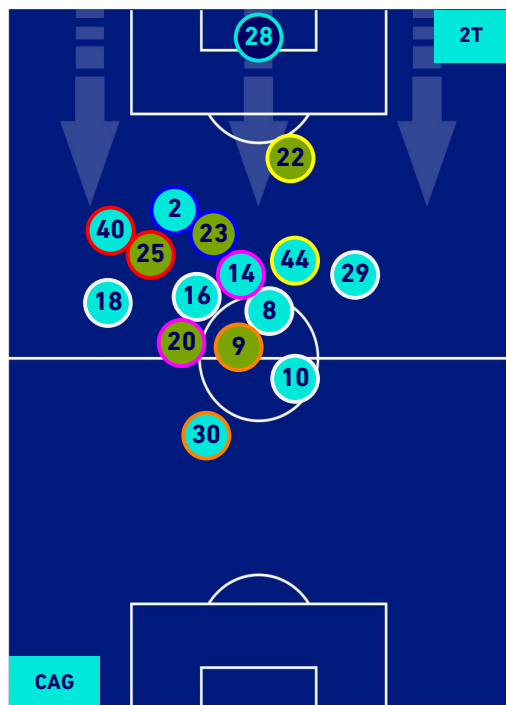

Legenda:

- | | | |
|-----------------|--------------------------------------|------------------|
| 1^ Sostituzione | Giocatore Entrato | Giocatore Uscito |
| 2^ Sostituzione | Giocatore Entrato | Giocatore Uscito |
| 3^ Sostituzione | Giocatore Entrato | Giocatore Uscito |
| 4^ Sostituzione | Giocatore Entrato | Giocatore Uscito |
| 5^ Sostituzione | Giocatore Entrato | Giocatore Uscito |
| | Giocatore Entrato in sostituzione di | Giocatore Uscito |
| | Giocatore Entrato in sostituzione di | Giocatore Uscito |
| | Giocatore Entrato in sostituzione di | Giocatore Uscito |
| | Giocatore Entrato in sostituzione di | Giocatore Uscito |
| | Giocatore Entrato in sostituzione di | Giocatore Uscito |

- Giocatore Entrato in sostituzione di
- Giocatore Entrato in sostituzione di
- Giocatore Entrato in sostituzione di
- Giocatore Entrato in sostituzione di

SERIE A

Cagliari 23/08/2021 STADIO UNIPOL DOMUS - 18:30

CAGLIARI

2-2

SPEZIA

POSIZIONI MEDIE POSSESSO PALLA [avversario]

Legenda:

- 1ª Sostituzione
- 2ª Sostituzione
- 3ª Sostituzione
- 4ª Sostituzione
- 5ª Sostituzione

- Giocatore Entrato
- Giocatore Entrato
- Giocatore Entrato
- Giocatore Entrato
- Giocatore Entrato