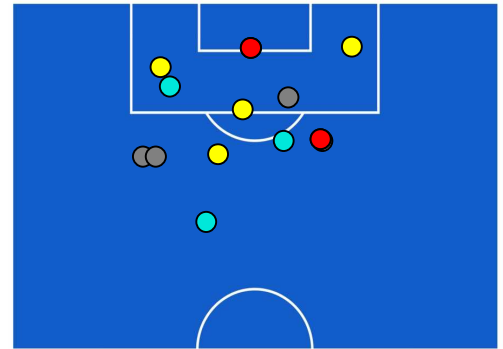

SPEZIA

BARICENTRO POSSESSO PROPRIO

BARICENTRO POSSESSO AVVERSARIO

Cagliari 23/08/2021 STADIO UNIPOL DOMUS - 18:30

CAGLIARI

2-2

SPEZIA

BILANCIAMENTO OFFENSIVO

46	Azioni di attacco	35
16	Tiri totali	13
8	Occasioni da gol	1

ZONE DI TIRO

2	Gol	2
10	In porta	6
5	Fuori Porta	4
1	Respinto	3

TOCCHI PALLA

714	Palloni giocati totali	584
184	DIFESA	251
361	CENTROCAMPO	225
169	ATTACCO	108