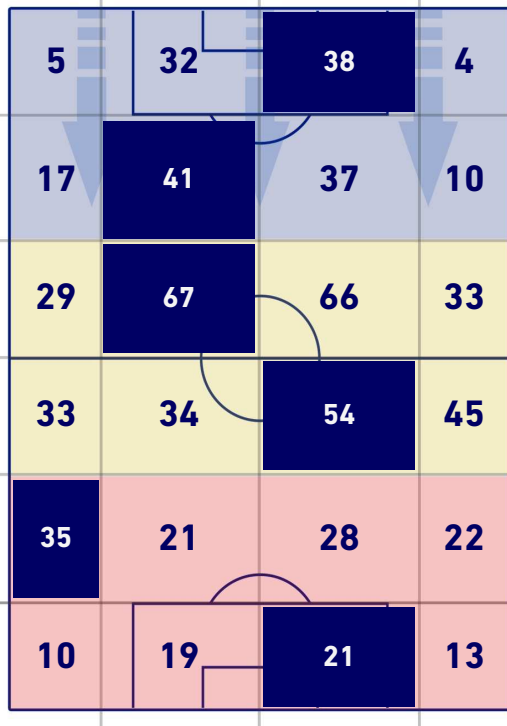

46	Azioni di attacco	35
16	Tiri totali	13
8	Occasioni da gol	1

ZONE DI TIRO

2	Gol	2
10	In porta	6
5	Fuori Porta	4
1	Respinto	3

TOCCHI PALLA

714	Palloni giocati totali	584
184	DIFESA	251
361	CENTROCAMPO	225
169	ATTACCO	108

40	Tocchi area avversaria	12	
JOAO PEDRO	12	3	E. COLLEY
L. PAVOLETTI	12	3	E. GYASI
A. DEIOLA	3	2	M. ERLIC

CAGLIARI

2-2

SPEZIA

GIOCATORI CHIAVE

JOAO PEDRO	10
-------------------	-----------

Ruolo:	Attaccante
Presenze in Serie A:	181
Gol in Serie A:	58
Data Nascita:	09/03/1992
Nazionalità:	BRA