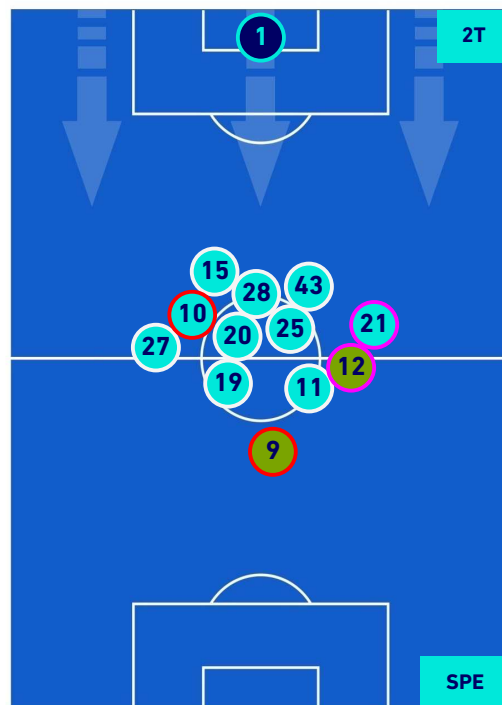

CAGLIARI

2-2

SPEZIA

HEATMAP

CAGLIARI

2-2

SPEZIA

POSIZIONI MEDIE

Legenda:

- | | | |
|-----------------|--------------------------------------|------------------|
| 1^ Sostituzione | Giocatore Entrato | Giocatore Uscito |
| 2^ Sostituzione | Giocatore Entrato | Giocatore Uscito |
| 3^ Sostituzione | Giocatore Entrato | Giocatore Uscito |
| 4^ Sostituzione | Giocatore Entrato | Giocatore Uscito |
| 5^ Sostituzione | Giocatore Entrato | Giocatore Uscito |
| | Giocatore Entrato in sostituzione di | Giocatore Uscito |
| | Giocatore Entrato in sostituzione di | Giocatore Uscito |
| | Giocatore Entrato in sostituzione di | Giocatore Uscito |
| | Giocatore Entrato in sostituzione di | Giocatore Uscito |
| | Giocatore Entrato in sostituzione di | Giocatore Uscito |