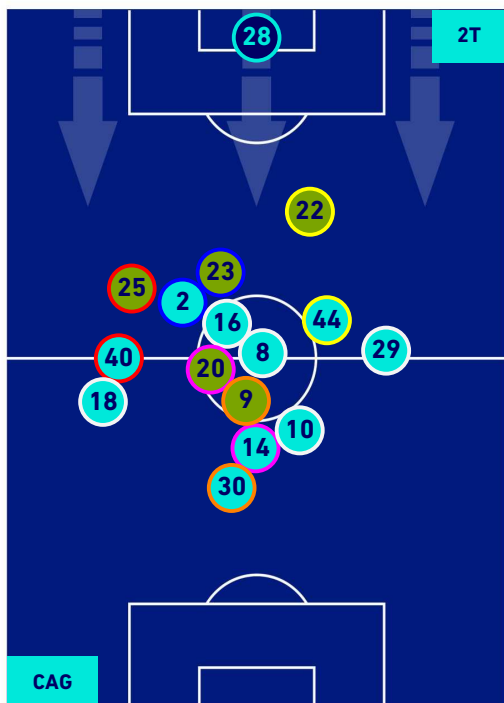

Legenda:

- | | | |
|-----------------|--------------------------------------|------------------|
| 1^ Sostituzione | Giocatore Entrato | Giocatore Uscito |
| 2^ Sostituzione | Giocatore Entrato | Giocatore Uscito |
| 3^ Sostituzione | Giocatore Entrato | Giocatore Uscito |
| 4^ Sostituzione | Giocatore Entrato | Giocatore Uscito |
| 5^ Sostituzione | Giocatore Entrato | Giocatore Uscito |
| | Giocatore Entrato in sostituzione di | Giocatore Uscito |
| | Giocatore Entrato in sostituzione di | Giocatore Uscito |
| | Giocatore Entrato in sostituzione di | Giocatore Uscito |
| | Giocatore Entrato in sostituzione di | Giocatore Uscito |
| | Giocatore Entrato in sostituzione di | Giocatore Uscito |

SERIE A

Cagliari 23/08/2021 STADIO UNIPOL DOMUS - 18:30

CAGLIARI

2-2

SPEZIA

POSIZIONI MEDIE POSSESSO PALLA [proprio]

Legenda:

- 1^ Sostituzione
- Giocatore Entrato
- Giocatore Uscito
- Giocatore Uscito
- 2^ Sostituzione
- Giocatore Entrato
- Giocatore Uscito
- Giocatore Uscito
- 3^ Sostituzione
- Giocatore Entrato
- Giocatore Uscito
- Giocatore Uscito
- 4^ Sostituzione
- Giocatore Entrato
- Giocatore Uscito
- Giocatore Uscito
- 5^ Sostituzione
- Giocatore Entrato
- Giocatore Uscito