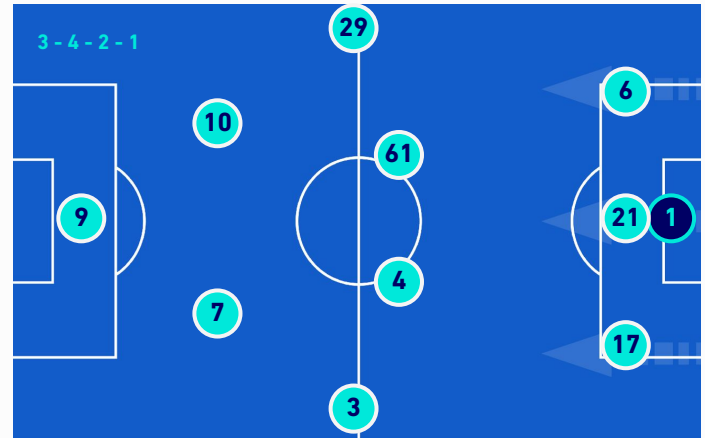

Bench	
	MATTIA CHIESA 16
	ALESSANDRO BERARDI 22
	SIMONE PERILLI 34
	DAVIDE FARAONI 5
	MARTIN HONGLA 18
	MILAN DJURIC 19
	ROBERTO PICCOLI 20
	FILIPPO TERRACCIANO 24
	YAYAH KALLON 30
	JUAN CABAL 32
	ALESSANDRO CORTINOVIS 72
	SULEMANA 77

Coach **GABRIELE CIOFFI**

Referee **DAVIDE GHERSINI**
Assistant referee 1 **GIANLUCA SECHI**
Assistant referee 2 **GAETANO MASSARA**

Fourth Official **FRANCESCO COSSO**
V.A.R.: **LUIGI NASCA**
A.V.A.R.: **LORENZO MAGGIONI**