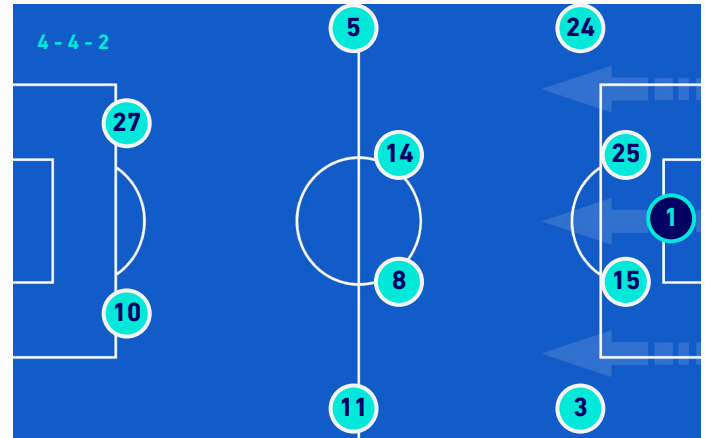

Bench	
	NICOLA RAVAGLIA
	BRUNO AMIONE
	GONZALO VILLAR
	FILIP DJURICIC
	ANDREA CONTI
	IGNACIO PUSSETTO
	JEISON MURILLO
	MANOLO GABBIADINI
	GERARD YEPES
	NICOLA MURRU
	MEHDI LERIS

Coach **MARCO GIAMPAOLO**

Referee **PAOLO VALERI**
Assistant referee 1 **FABIANO PRETI**
Assistant referee 2 **ALESSIO BERTI**

Fourth Official **ALBERTO SANTORO**
V.A.R.: **MARCO DI BELLO**
A.V.A.R.: **ALESSIO TOLFO**