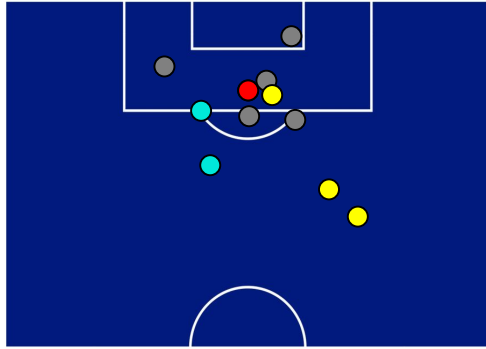

Bologna 01/09/2022 RENATO DALL'ARA STADIUM - 20:45

BOLOGNA

1-1

SALERNITANA

ATTEMPTS MAP