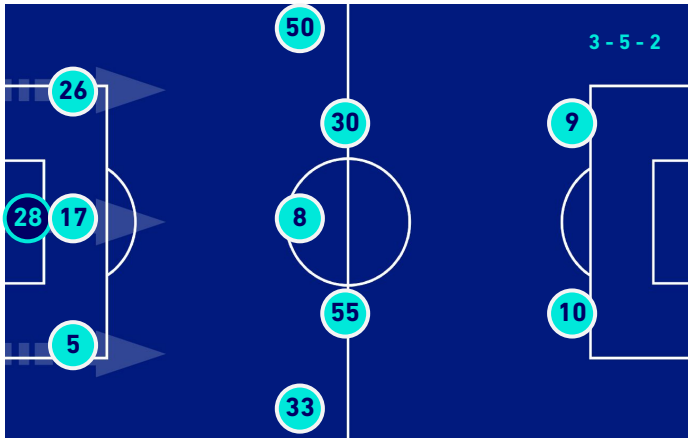

## Line-ups

BOLOGNA	
28	LUKASZ SKORUPSKI GK
5	ADAMA SOUMAORO
17	GARY MEDEL
26	JOHN LUCUMÍ
33	DENSO KASIUS
55	EMANUEL VIGNATO
8	NICOLAS DOMINGUEZ
30	JERDY SCHOUTEN
50	ANDREA CAMBIASO
10	NICOLA SANSONE
9	MARKO ARNAUTOVIC