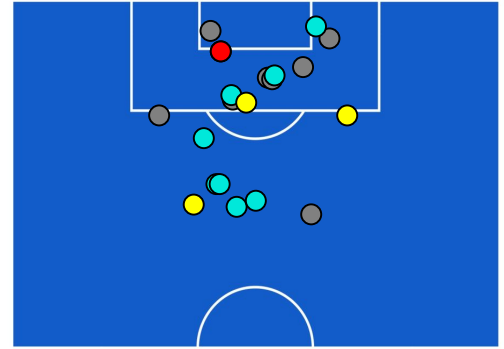

1	Goals	1
4	On target	4
5	Off target	8
2	Blocked	8