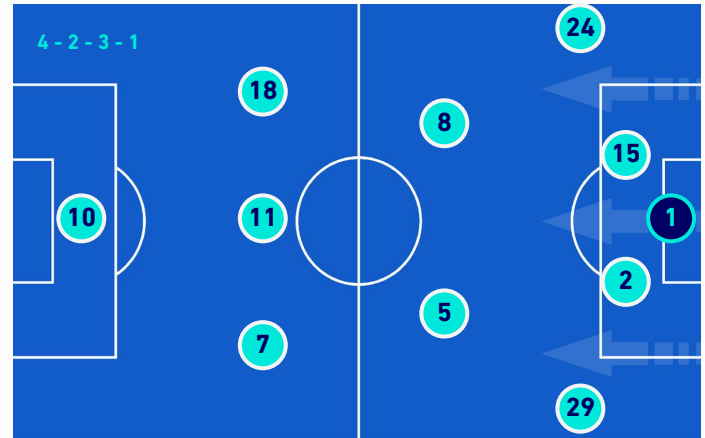

Bench	
	NIKITA CONTINI 22
	TOMMASO AUGELLO 3
	GONZALO VILLAR 4
	ANDREA CONTI 13
	RONALDO VIEIRA 14
	JEISON MURILLO 21
	MANOLO GABBIADINI 23
	ALEX FERRARI 25
	FABIO QUAGLIARELLA 27
	GERARD YEPES 28
	MEHDI LERIS 37
	SIMONE TRIMBOLI 70

Coach **DEJAN STANKOVIC**

Fourth Official **GIANPIERO MIELE**
V.A.R.: **FRANCESCO FOURNEAU**
A.V.A.R.: **VALERIO COLAROSSO**