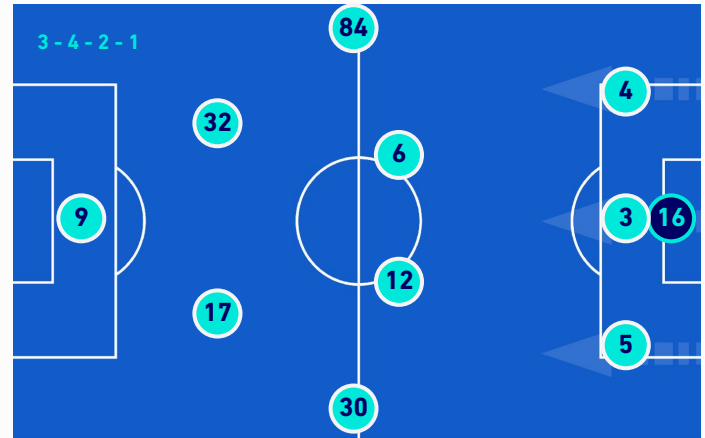

Bench		
	ALESSIO CRAGNO	89
	ALESSANDRO SORRENTINO	91
	GIULIO DONATI	2
	JOSE' MACHIN	7
	ANDREA BARBERIS	8
	MATTIA VALOTI	10
	SAMUELE BIRINDELLI	19
	FILIPPO RANOCCHIA	22
	VALENTIN ANTOV	26
	ANDREA COLPANI	28
	ANDREA PETAGNA	37
	WARREN BONDO	38
	ANDREA CARBONI	44
	DANY MOTA	47
	MARCO D'ALESSANDRO	77

Coach **RAFFAELE PALLADINO**

Fourth Official **IVANO PEZZUTO**
V.A.R.: **DANIELE ORSATO**
A.V.A.R.: **VALERIO MARINI**