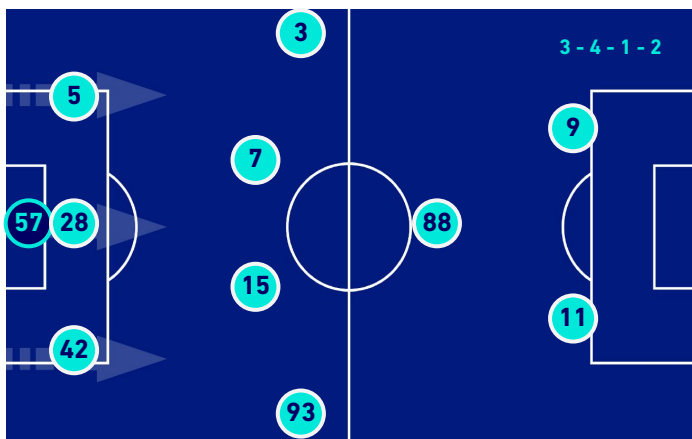

Line-ups

ATALANTA	
57	MARCO SPORTIELLO GK
42	GIORGIO SCALVINI
28	MERIH DEMIRAL
5	CALEB OKOLI
93	BRANDON SOPPY x2
15	MARTEN DE ROON
7	TEUN KOOPMEINERS
3	JOAKIM MAEHLE
88	MARIO PASALIC
11	ADEMOLA LOOKMAN
9	LUIS MURIEL