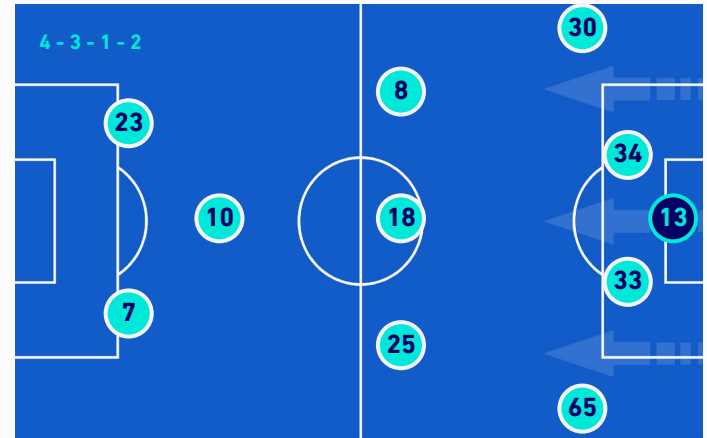

Bench	
	SAMUELE PERISAN 1
	GIAN MARCO FANTONI 31
	LIBERATO CACACE 3
	LEO STULAC 5
	MARTIN SATRIANO 9
	GIOVANNI CROCIATA 15
	EMMANUEL EKONG 17
	DUCCIO DEGLI INNOCENTI 20
	JACOPO FAZZINI 21
	NICOLO' CAMBIAGHI 28
	TOMMASO BALDANZI 35
	GABRIELE GUARINO 36
	GABRIELE INDRAGOLI 38
	DAVIDE MEROLA 68

Coach **PAOLO ZANETTI**

Referee **DANIELE CHIFFI**
Assistant referee 1 **STEFANO DEL GIOVANE**
Assistant referee 2 **DAISUKE EMANUELE YOSHIKAWA**

Fourth Official **ANDREA COLOMBO**
V.A.R.: **ROSARIO ABISSO**
A.V.A.R.: **FILIPPO MELI**