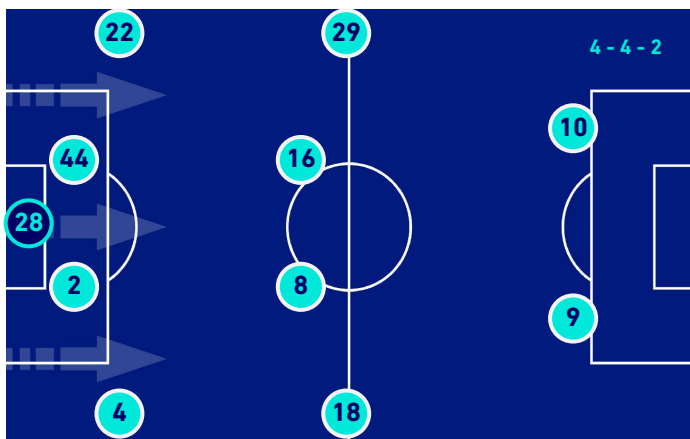

SAMPDORIA

Line-ups

| CAGLIARI | |
|----------|-------------------------|
| 28 | ALESSIO CRAGNO GK |
| 4 | MARTIN CACERES |
| 2 | DIEGO GODIN |
| 44 | ANDREA CARBONI |
| 22 | CHARALAMPOS LYKOGIANNIS |
| 18 | NAHITAN NANDEZ |
| 8 | RAZVAN MARIN |
| 16 | KEVIN STROOTMAN |
| 29 | DALBERT |
| 9 | KEITA |
| 10 | JOAO PEDRO |