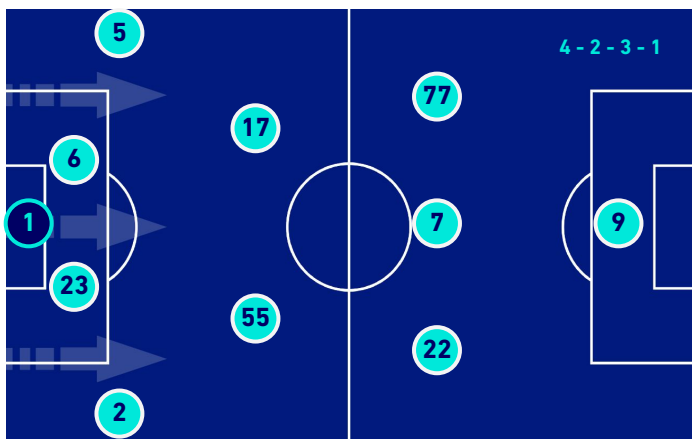

Line-ups

ROMA	
1	RUI PATRICIO GK
2	RICK KARSDORP
23	GIANLUCA MANCINI
6	CHRIS SMALLING
5	MATIAS VINA
55	EBRIMA DARBOE
17	JORDAN VERETOUT
22	NICOLO' ZANIOLO
7	LORENZO PELLEGRINI
77	HENRIKH MKHITARYAN
9	TAMMY ABRAHAM