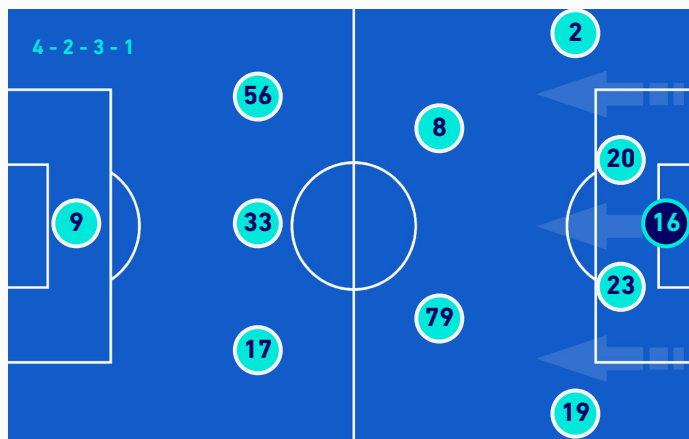

Bench		
	CIPRIAN TATARUSANU	1
	ANTONIO MIRANTE	83
	ISMAEL BENNACER	4
	FODE' BALLO-TOURE'	5
	BRAHIM DIAZ	10
	ZLATAN IBRAHIMOVIC	11
	ANTE REBIC	12
	ALESSIO ROMAGNOLI	13
	ALESSANDRO FLORENZI	25
	JUNIOR MESSIAS	30
	TIEMOUE' BAKAYOKO	41
	MATTEO GABBIA	46

Coach **STEFANO PIOLI**

Referee **DANIELE DOVERI**
Assistant referee 1 **DANIELE BINDONI**
Assistant referee 2 **DAVIDE IMPERIALE**

Fourth Official **MARCO PICCININI**
V.A.R.: **GIANLUCA AURELIANO**
A.V.A.R.: **MAURIZIO MARIANI**