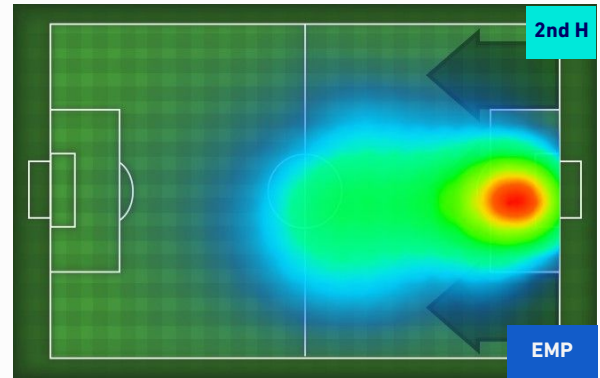

## HEATMAP

**ATALANTA**

**0-1**

**EMPOLI**