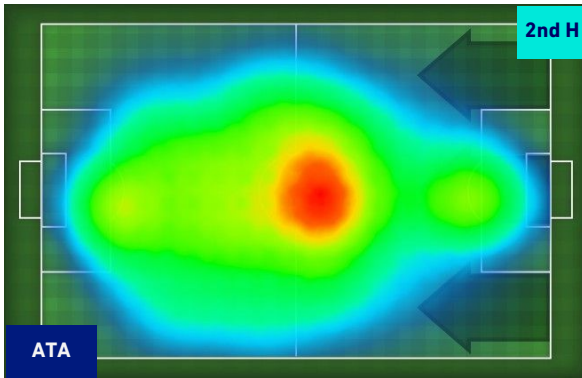

## HEATMAP

**ATALANTA**

**0-1**

**EMPOLI**