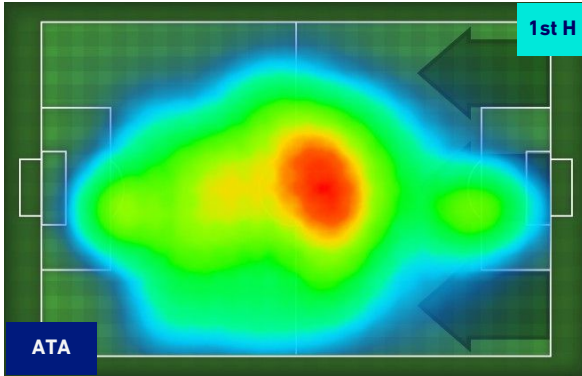

## HEATMAP

**ATALANTA**

**0-1**

**EMPOLI**