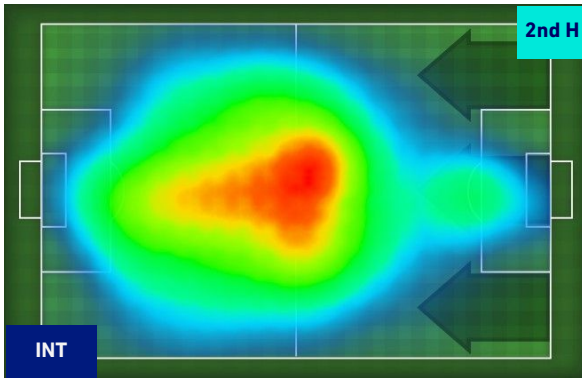

## HEATMAP

INTER

4 - 2

EMPOLI