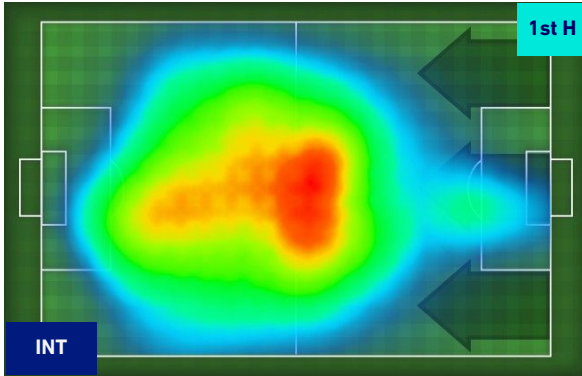

## HEATMAP

INTER

4 - 2

EMPOLI