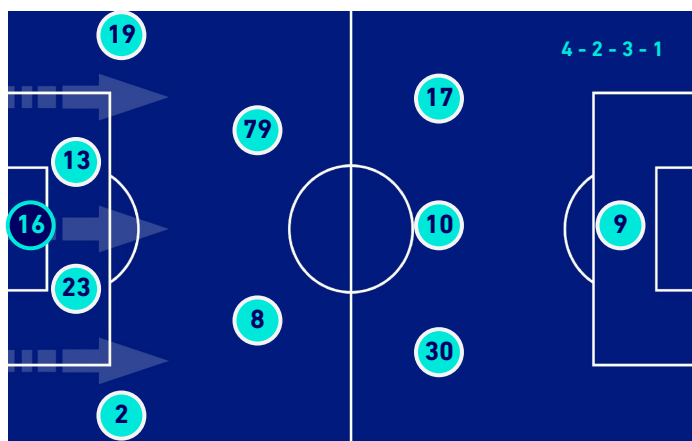

Line-ups

MILAN	
16	MIKE MAIGNAN GK
2	DAVIDE CALABRIA
23	FIKAYO TOMORI
13	ALESSIO ROMAGNOLI
19	THEO HERNANDEZ
8	SANDRO TONALI
79	FRANK KESSIE
30	JUNIOR MESSIAS
10	BRAHIM DIAZ
17	RAFAEL LEAO
9	OLIVIER GIROUD