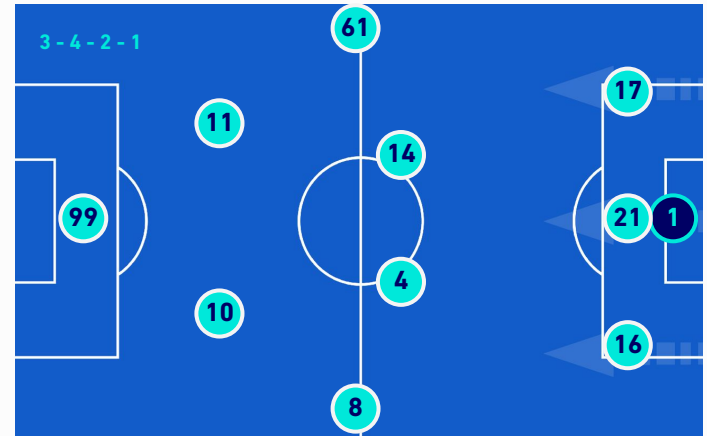

Bench	
KAUR KIVILA 80	
GIACOMO TONIOLO 94	
ANTONIN BARAK 7	
NIKOLA KALINIC 9	
KEVIN RUEGG 20	
CHRISTIAN PIEROBON 26	
FABIO DEPAOLI 29	
BOSKO SUTALO 31	
FILIPPO TERRACCIANO 97	

Coach **IGOR TUDOR**

Referee **MAURIZIO MARIANI**
Assistant referee 1 **GIACOMO PAGANESSI**
Assistant referee 2 **ORLANDO PAGNOTTA**

Fourth Official **DANIELE MINELLI**
V.A.R.: **PAOLO VALERI**
A.V.A.R.: **FILIPPO VALERIANI**