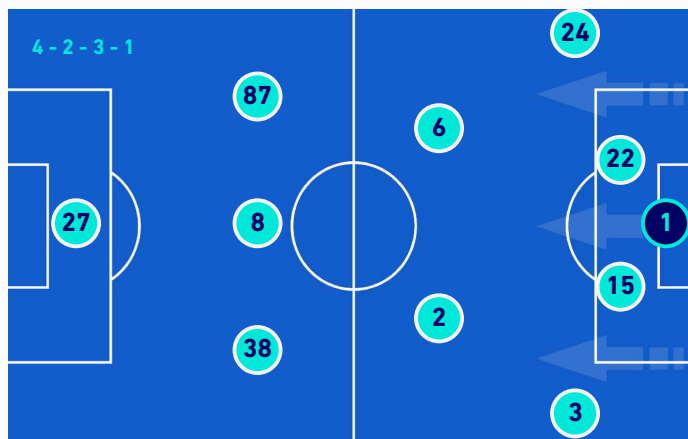

Bench	
	NICOLA RAVAGLIA 30
	WLADIMIRO FALCONE 33
	JULIAN CHABOT 4
	ADRIEN SILVA 5
	FABIO DEPAOLI 12
	KRISTOFFER ASKILDSEN 16
	ALEX FERRARI 25
	NICOLA MURRU 29
	SIMONE TRIMBOLI 70

Coach **ROBERTO D'AVERSA**

Referee **JUAN LUCA SACCHI**
Assistant referee 1 **PIETRO DEI GIUDICI**
Assistant referee 2 **ROBERT AVALOS**

Fourth Official **GIACOMO CAMPLONE**
V.A.R.: **FABIO MARESCA**
A.V.A.R.: **DAMIANO DI IORIO**