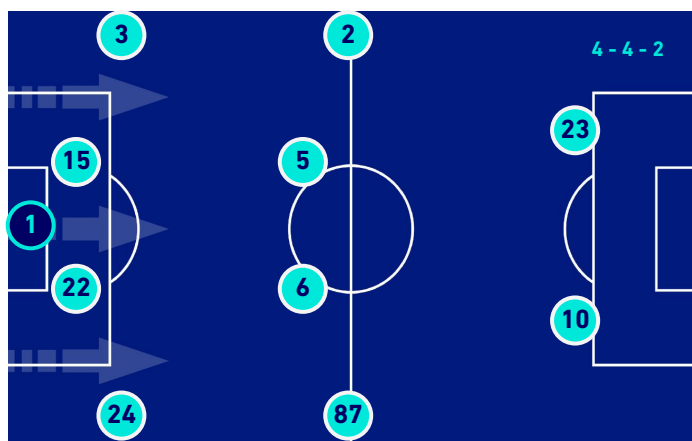

Line-ups

SAMPDORIA	
1	EMIL AUDERO GK
24	BARTOSZ BERESZYNSKI
22	MAYA YOSHIDA
15	OMAR COLLEY
3	TOMMASO AUGELLO
87	ANTONIO CANDREVA
6	ALBIN EKDAL
5	ADRIEN SILVA
2	MORTEN THORSBY
10	FRANCESCO CAPUTO
23	MANOLO GABBIADINI