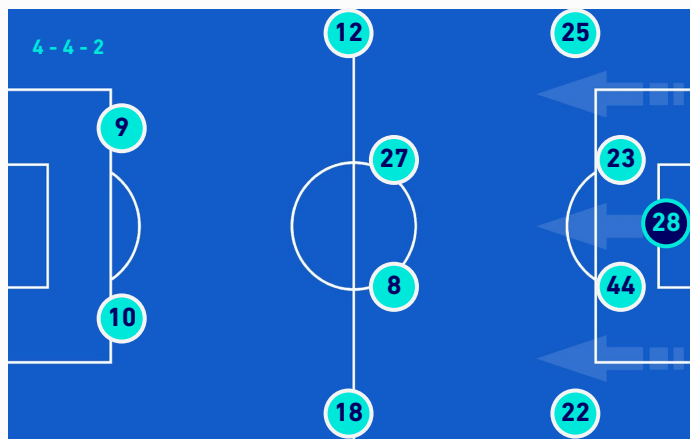

Bench	
	SIMONE ARESTI 1
	BORIS RADUNOVIC 31
	MARTIN CACERES 4
	ALESSANDRO DEIOLA 14
	GIORGIO ALTARE 15
	KEVIN STROOTMAN 16
	GASTON PEREIRO 20
	CHRISTIAN OLIVA 21
	DALBERT 29
	LEONARDO PAVOLETTI 30
	ADAM OBERT 33

Coach **WALTER MAZZARRI**

Referee **NICCOLO' BARONI**
Assistant referee 1 **FILIPPO MELI**
Assistant referee 2 **VALERIO VECCHI**

Fourth Official **LUCA ZUFFERLI**
V.A.R.: **PAOLO SILVIO MAZZOLENI**
A.V.A.R.: **RODOLFO DI VUOLO**