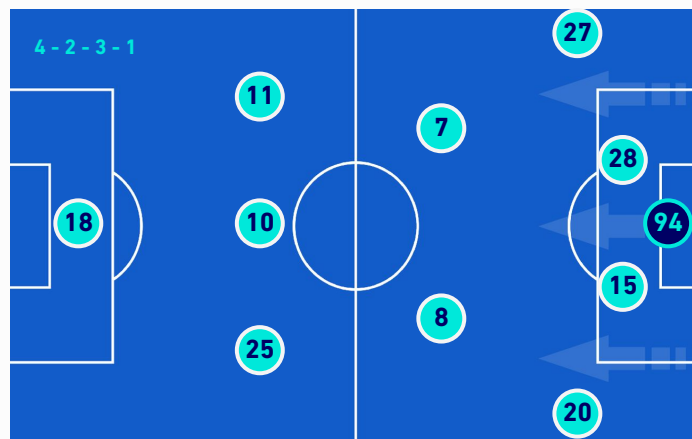

Bench	
	JEROEN ZOET 1
	PETAR ZOVKO 40
	REY MANAJ 9
	ARKADIUSZ RECA 13
	JAKUB KIWIOR 14
	SUF PODGOREANU 17
	EBRIMA COLLEY 19
	SALVA FERRER 21
	JANIS ANTISTE 22
	EDDIE SALCEDO 29
	AURELIEN NGUIAMBA 39
	DAVID STRELEC 44

Coach **THIAGO MOTTA**

Referee **ROSARIO ABISSO**
Assistant referee 1 **GIORGIO PERETTI**
Assistant referee 2 **ALESSANDRO CIPRESSA**

Fourth Official **MANUEL VOLPI**
V.A.R.: **LORENZO MAGGIONI**
A.V.A.R.: **DAMIANO DI IORIO**