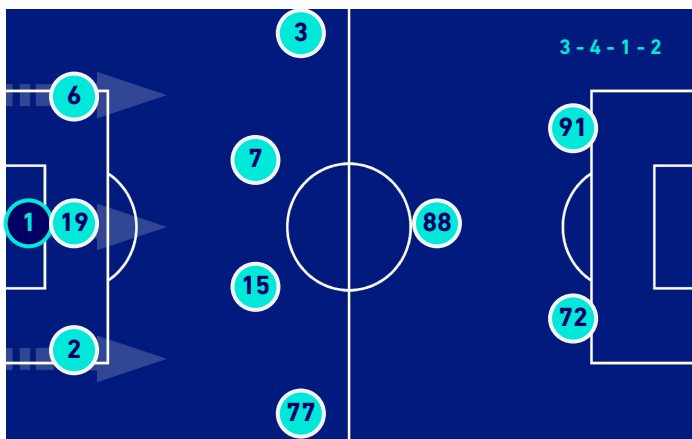

## Line-ups

ATALANTA	
1	JUAN MUSSO GK
2	RAFAEL TOLOI
19	BERAT DJIMSITI
6	JOSE' PALOMINO
77	DAVIDE ZAPPACOSTA
15	MARTEN DE ROON
7	TEUN KOOPMEINERS
3	JOAKIM MAEHLE
88	MARIO PASALIC
72	JOSIP ILICIC
91	DUVAN ZAPATA